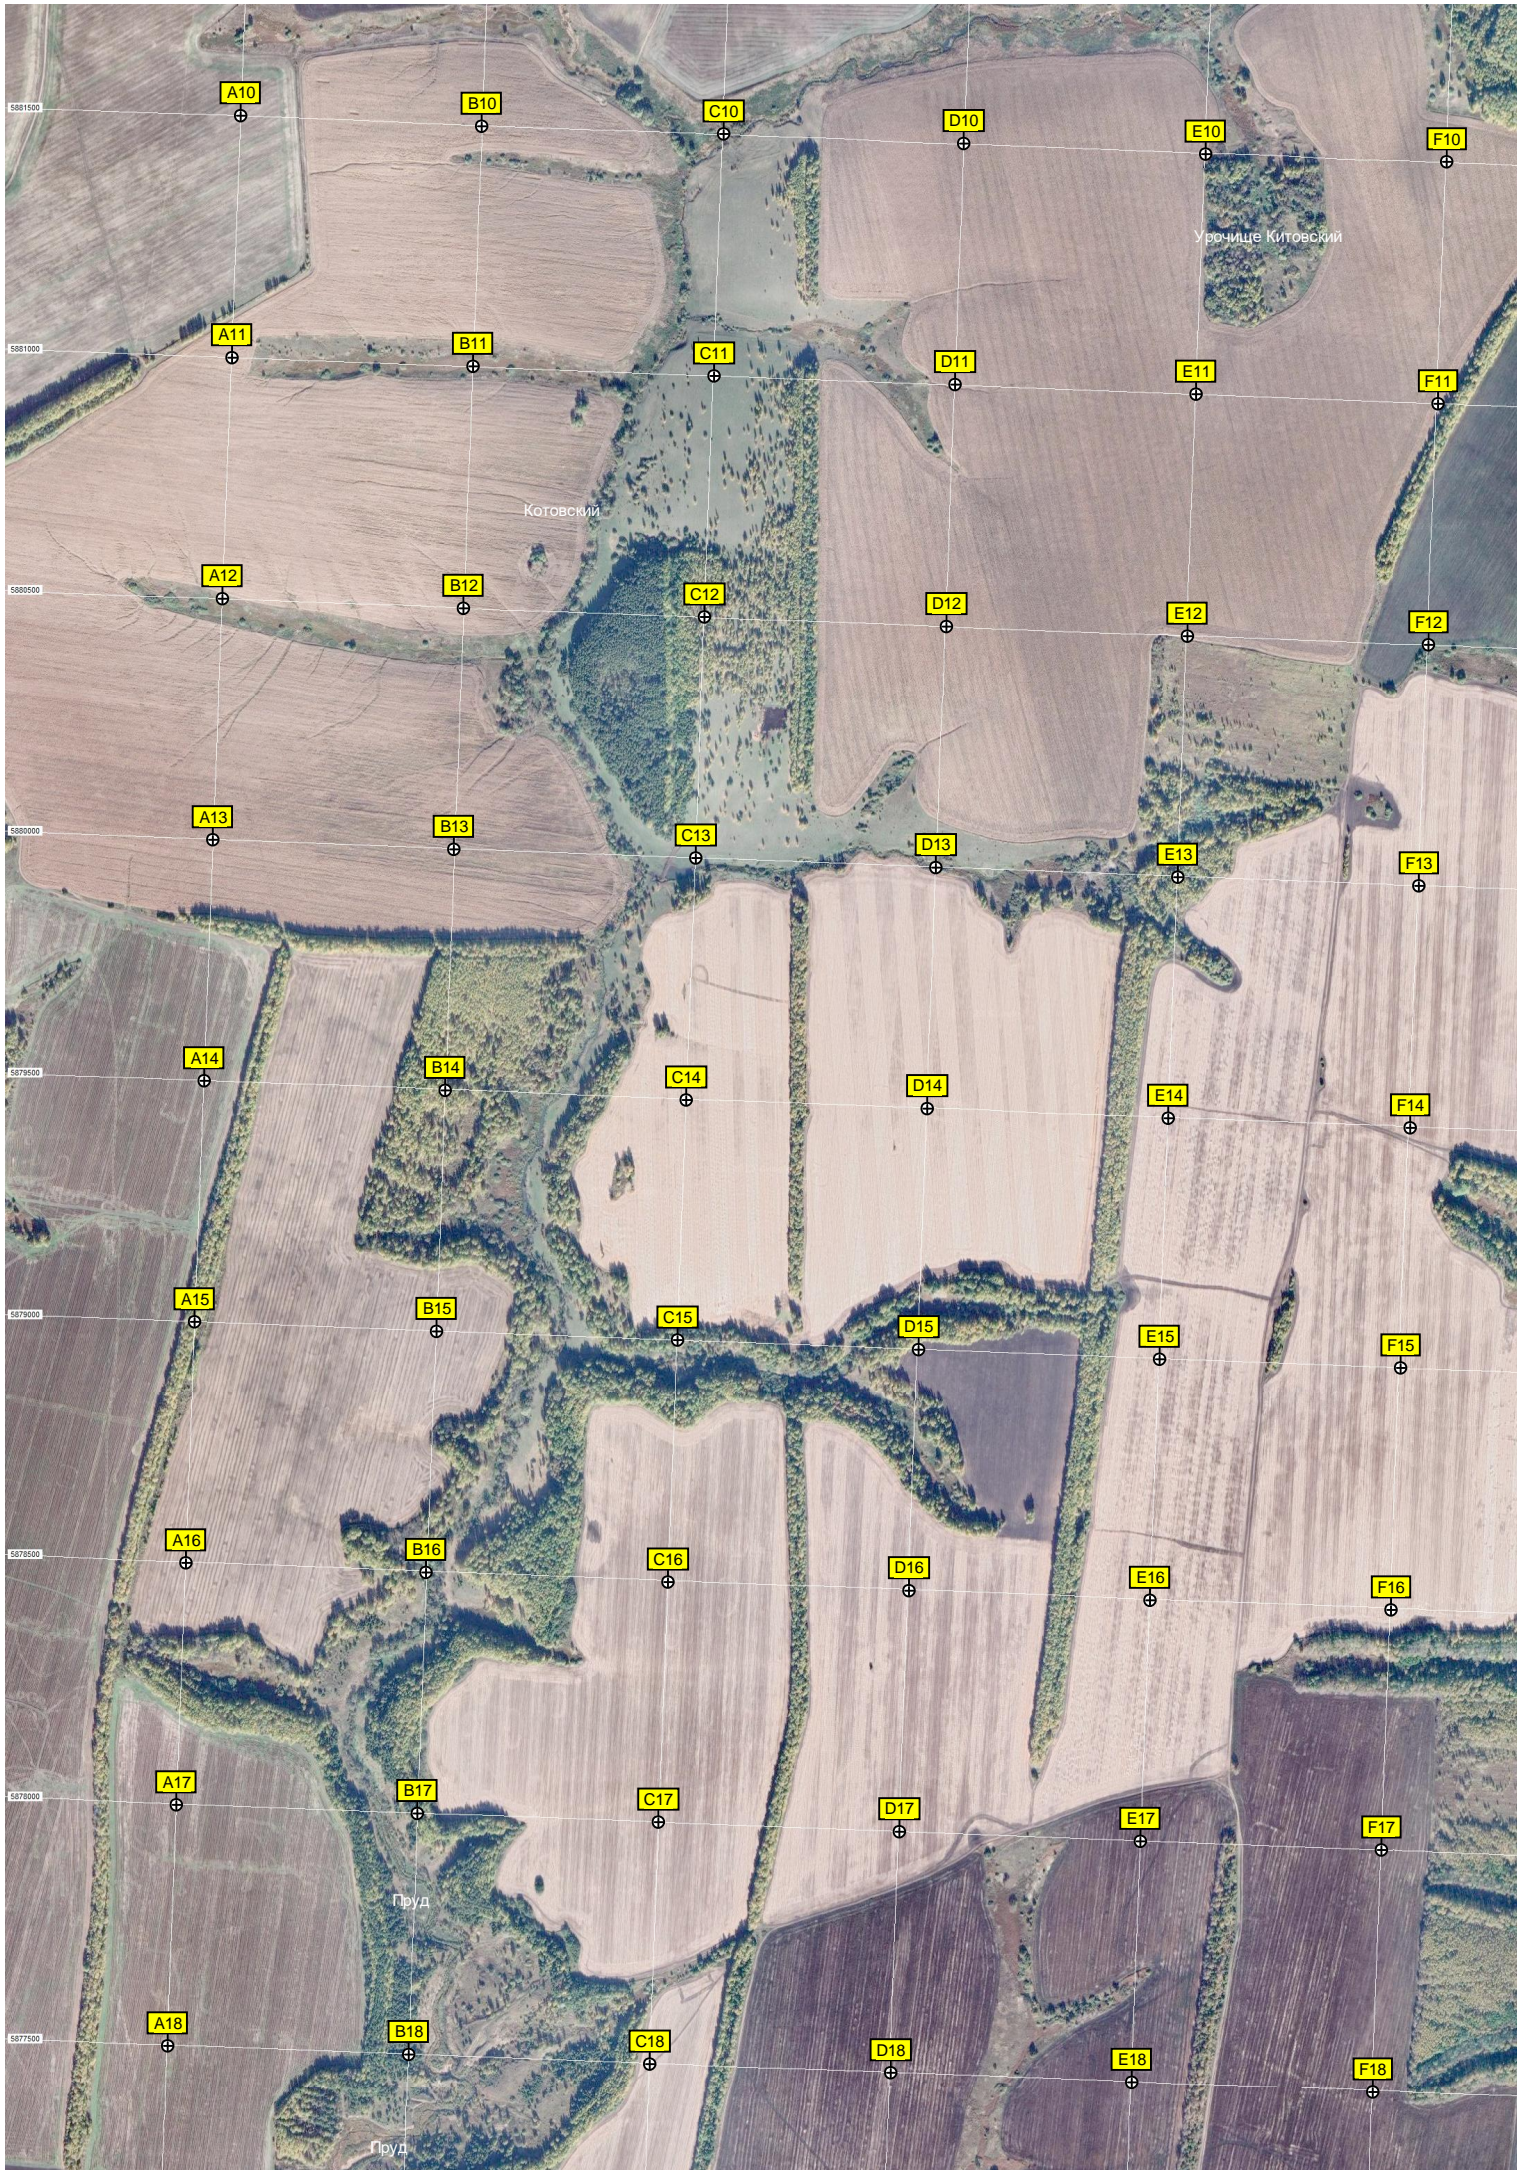

Канавки

Дмитровка

Калиновка

Водонапорная башня Рожновского

Советский

Груд

M10

N10

Q12

R12

Отделение связи, ул. Советская, 4
Пруд, Большая Давыдовская улица, 7
Представительство радиотелевизионного поселеня
Волейбольная спортивная башня Рокновского
Водосборный канал «Ромашка»

Водонапорная башня Рокновского