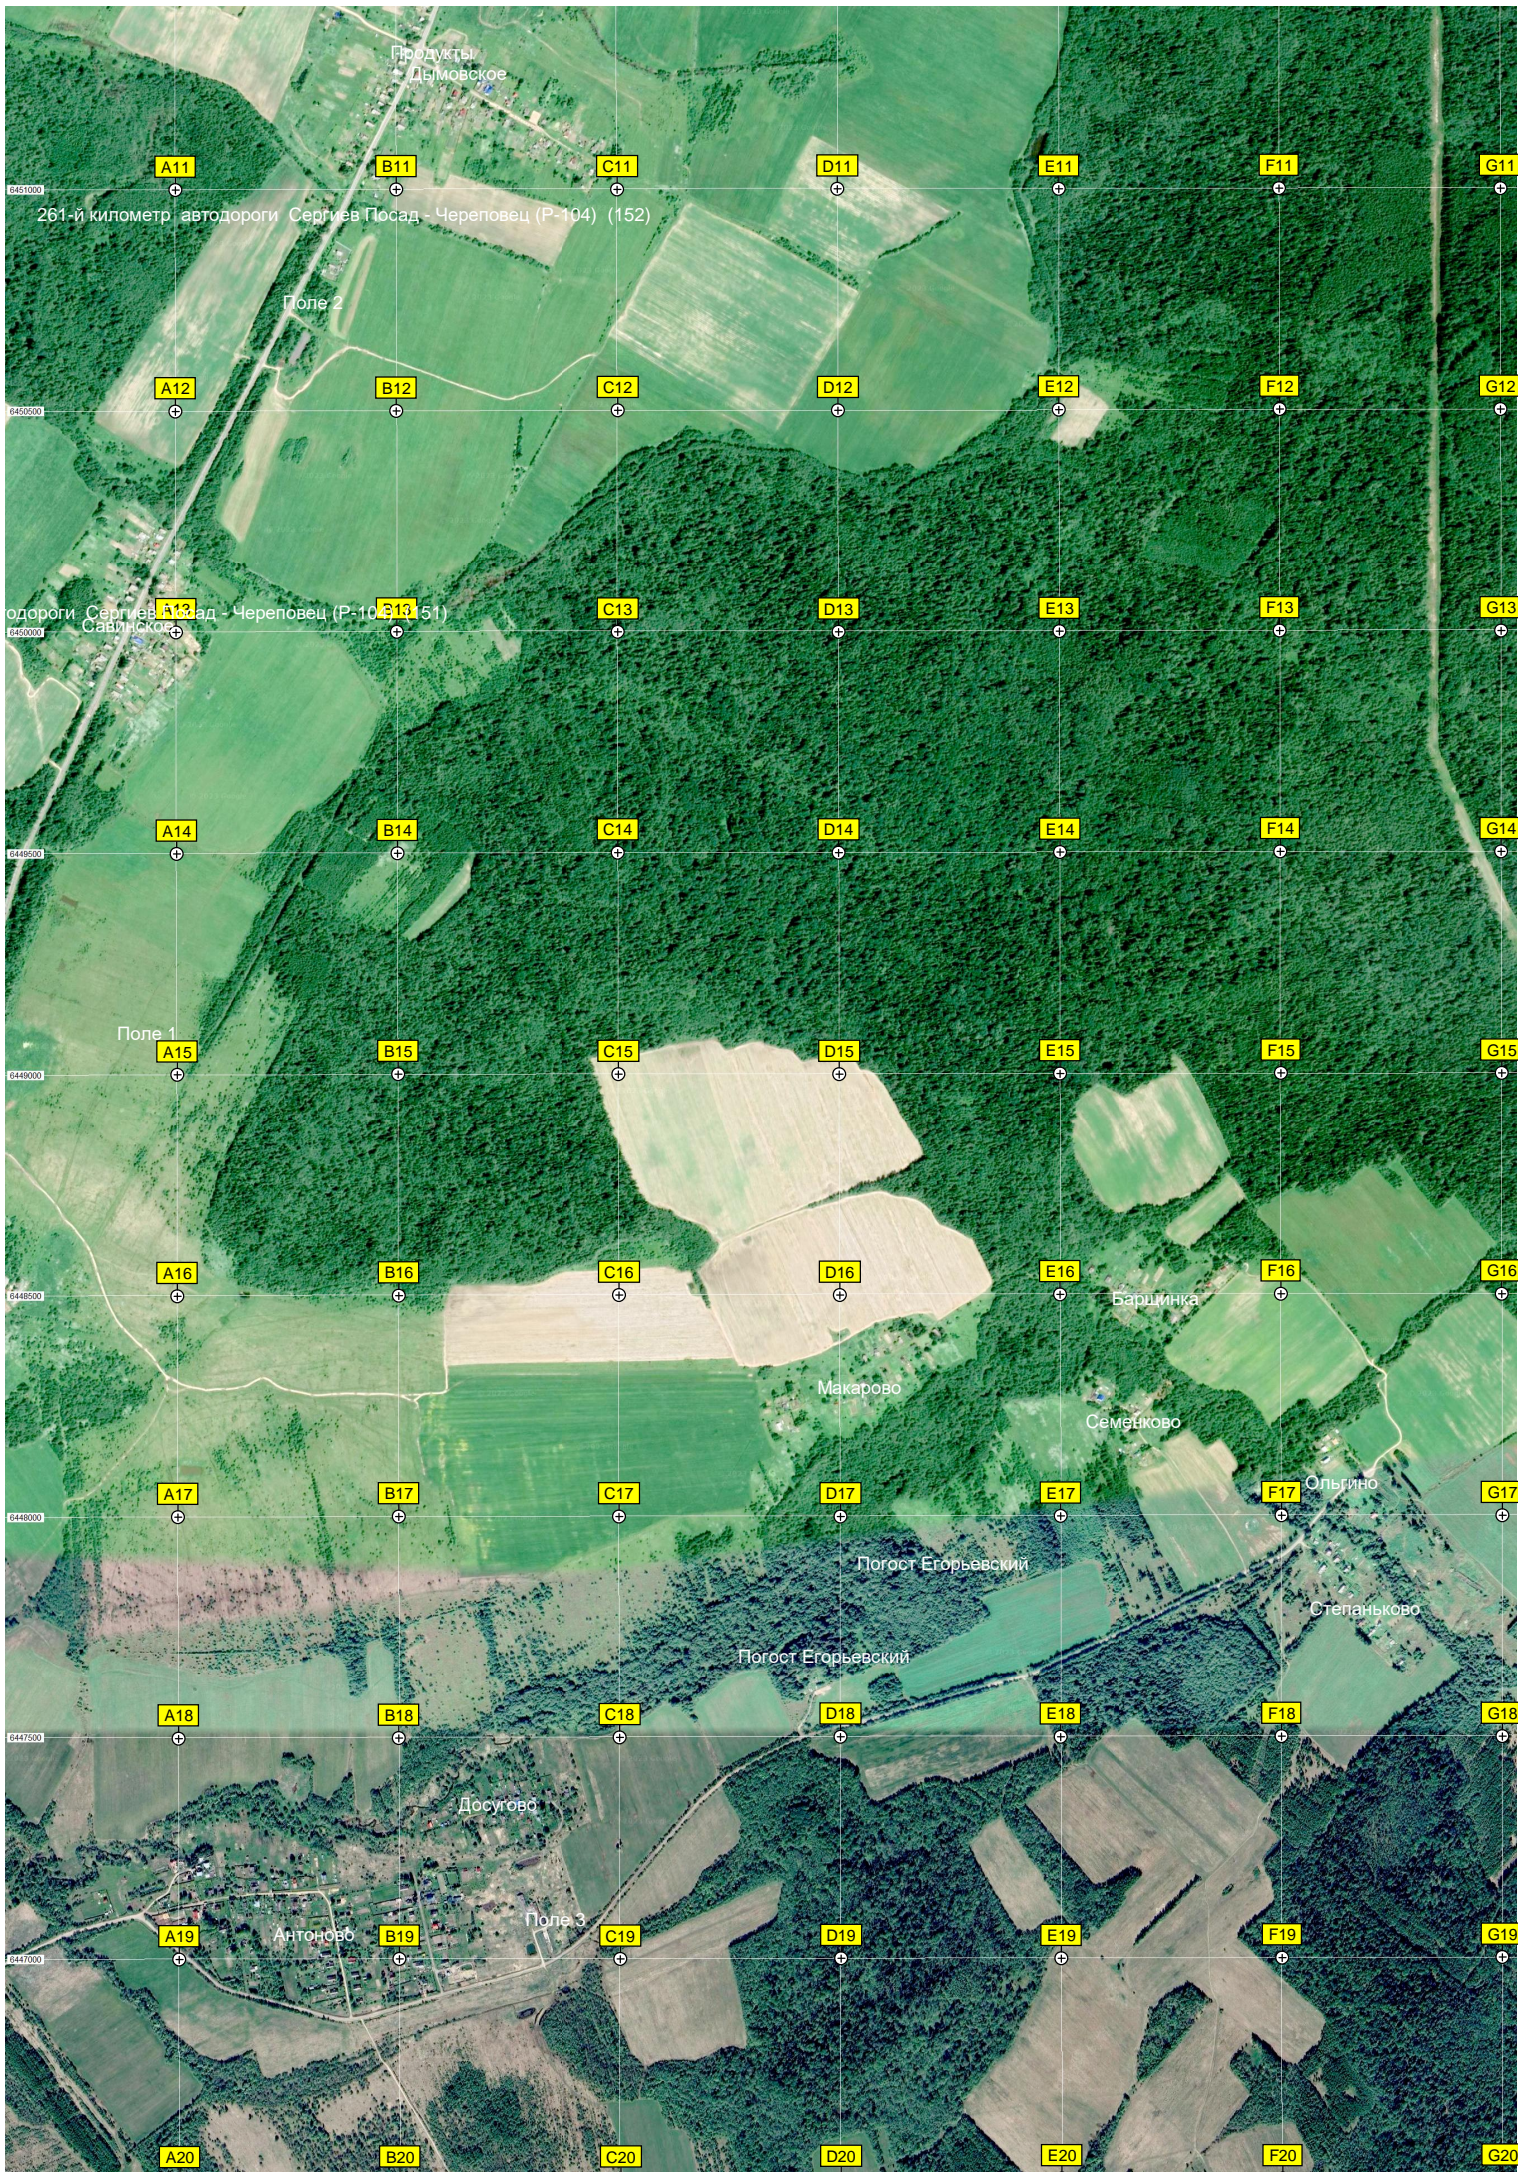

Продукты
Демовское

A11

B11

C11

D11

E11

F11

G11

261-й километр автодороги Сергиев Посад - Череповец (Р-104) (152)

Поле 2

A12

B12

C12

D12

E12

F12

G12

автодороги Сергиев Посад - Череповец (Р-104) (151)
Савинское

A13

B13

C13

D13

E13

F13

G13

A14

B14

C14

D14

E14

F14

G14

Поле 1

A15

B15

C15

D15

E15

F15

G15

A16

B16

C16

D16

E16

F16

G16

Барщинка

Макарово

Семетково

A17

B17

C17

D17

E17

F17

G17

Ольгино

Погост Егорьевский

Степаньково

A18

B18

C18

D18

E18

F18

G18

Погост Егорьевский

Досугово

A19

B19

C19

D19

E19

F19

G19

Антоново

Поле 3

A20

B20

C20

D20

E20

F20

G20