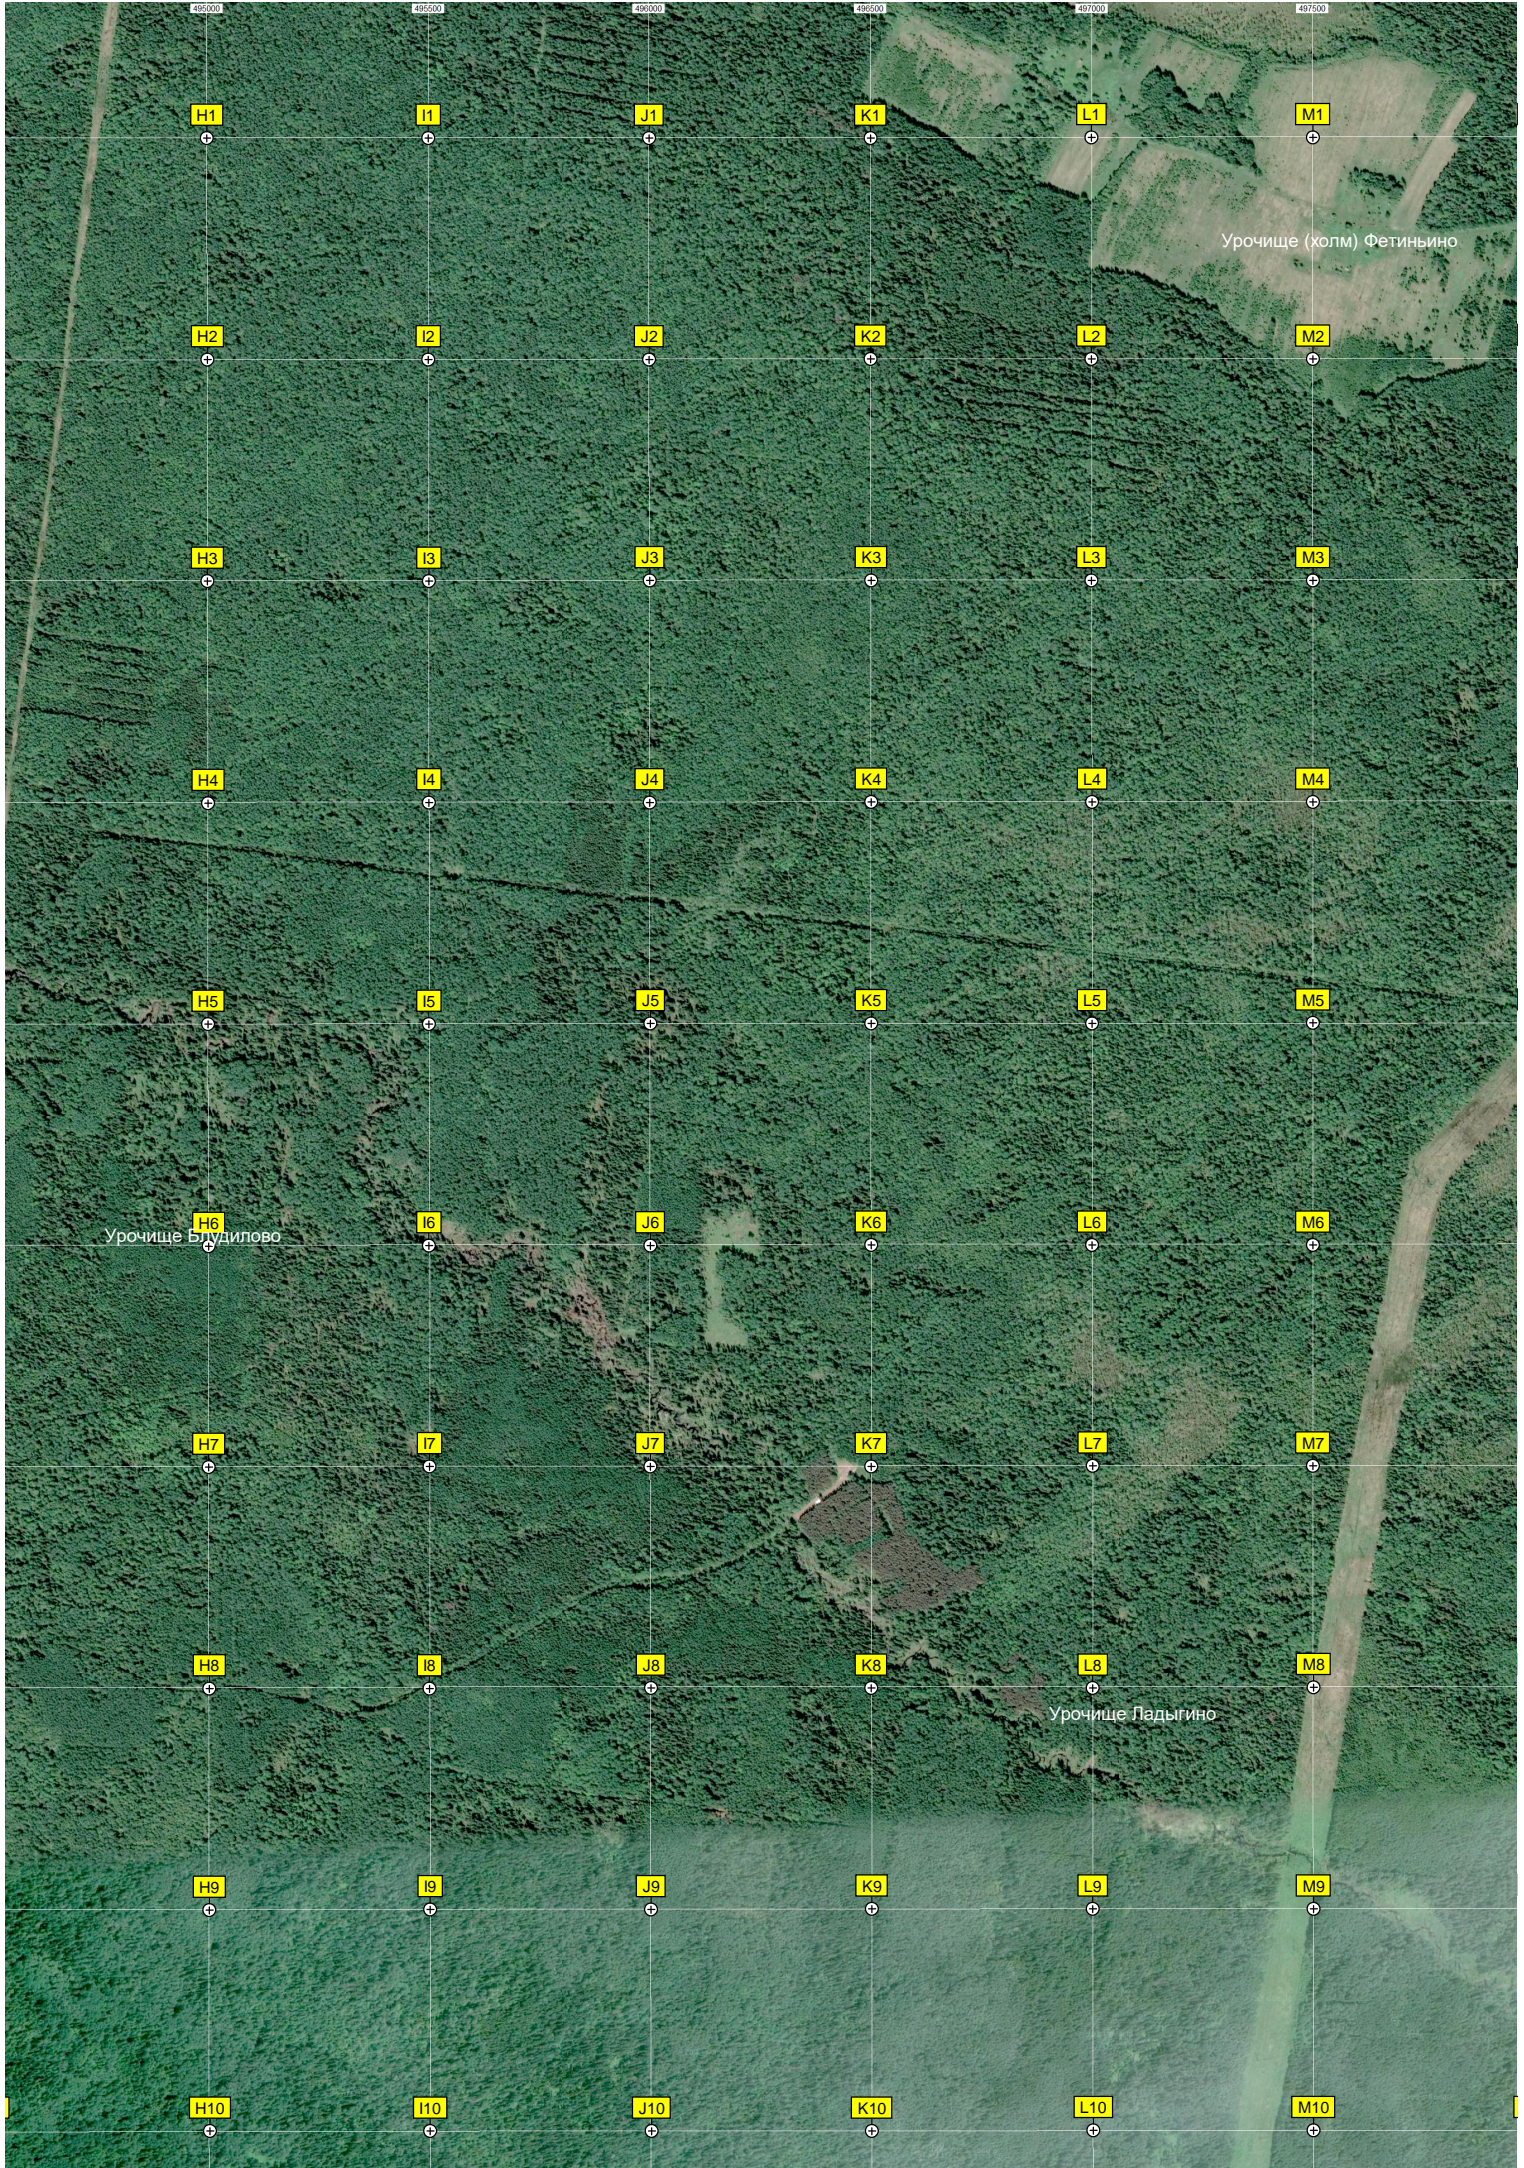

495000 495500 496000 496500 497000 497500

H1

I1

J1

K1

L1

M1

H2

I2

J2

K2

L2

M2

H3

I3

J3

K3

L3

M3

H4

I4

J4

K4

L4

M4

H5

I5

J5

K5

L5

M5

Урочище Блудилово

H6

I6

J6

K6

L6

M6

H7

I7

J7

K7

L7

M7

H8

I8

J8

K8

L8

M8

Урочище Ладыгино

H9

I9

J9

K9

L9

M9

H10

I10

J10

K10

L10

M10

Урочище (холм) Фетиньино