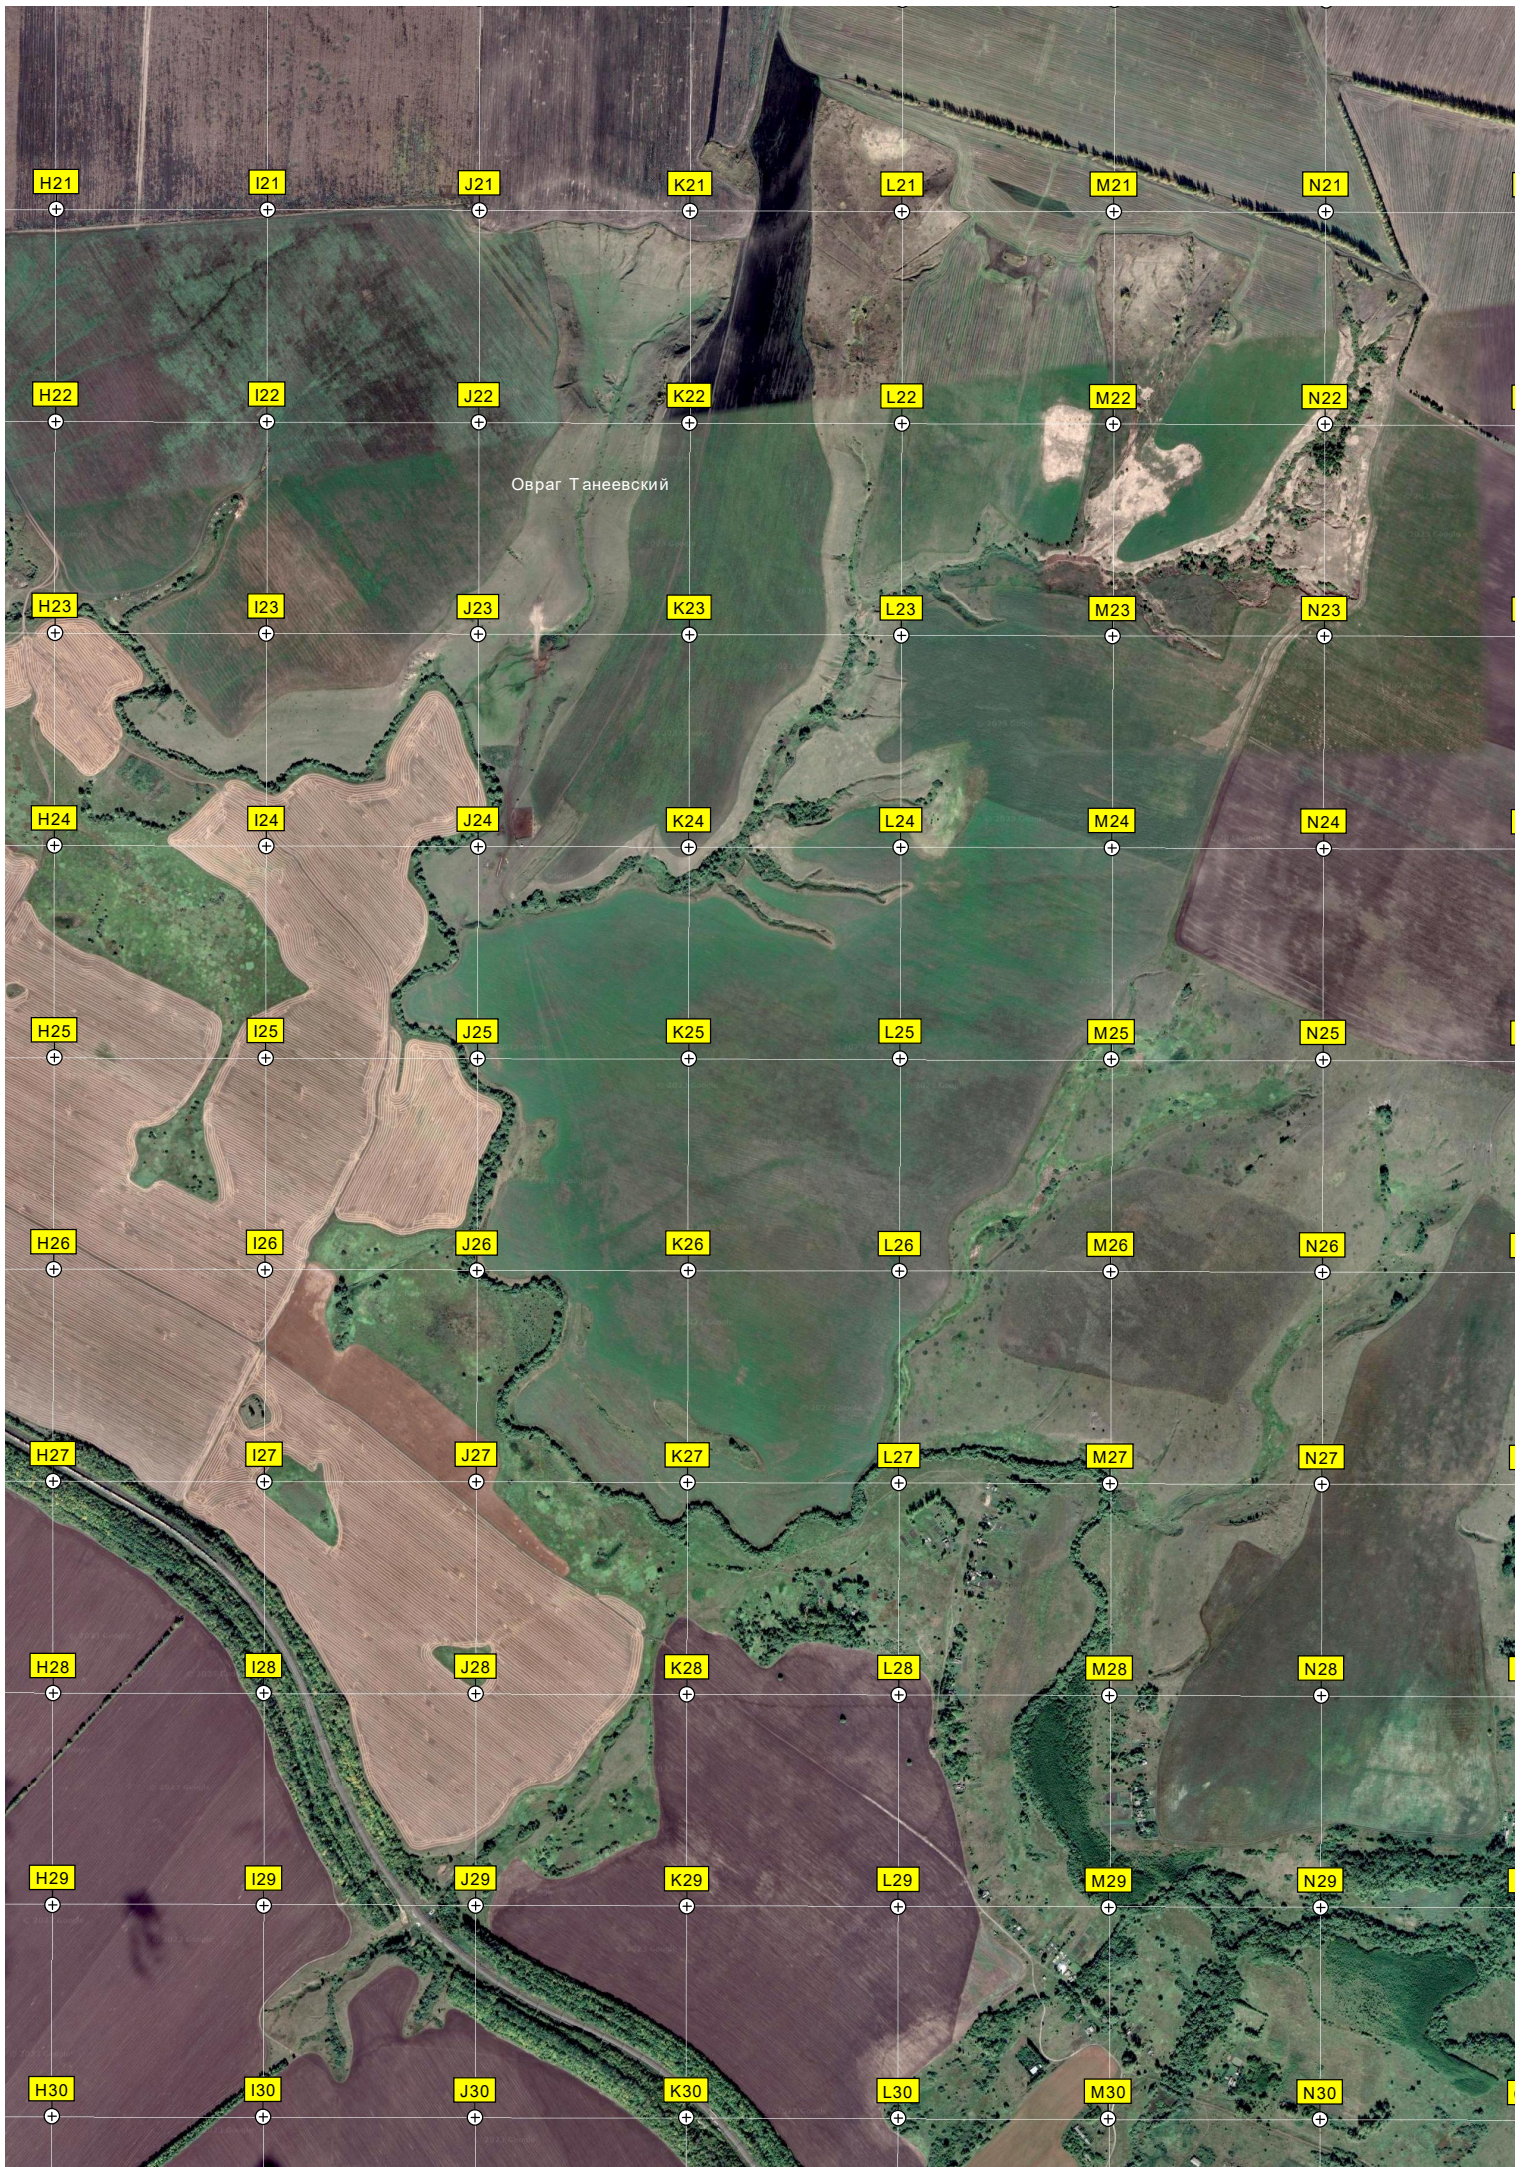

Винный овраг

Церковь Силуана Афонского

Ближний скит Иоанно

АЭС "СР Ол"

Школьная ул.

Школьная ул.

Заброшенный трудовой лагерь

Пруд

Колхоз

E17500

E17600

E18000

E18500

E19000

E19500

E20000