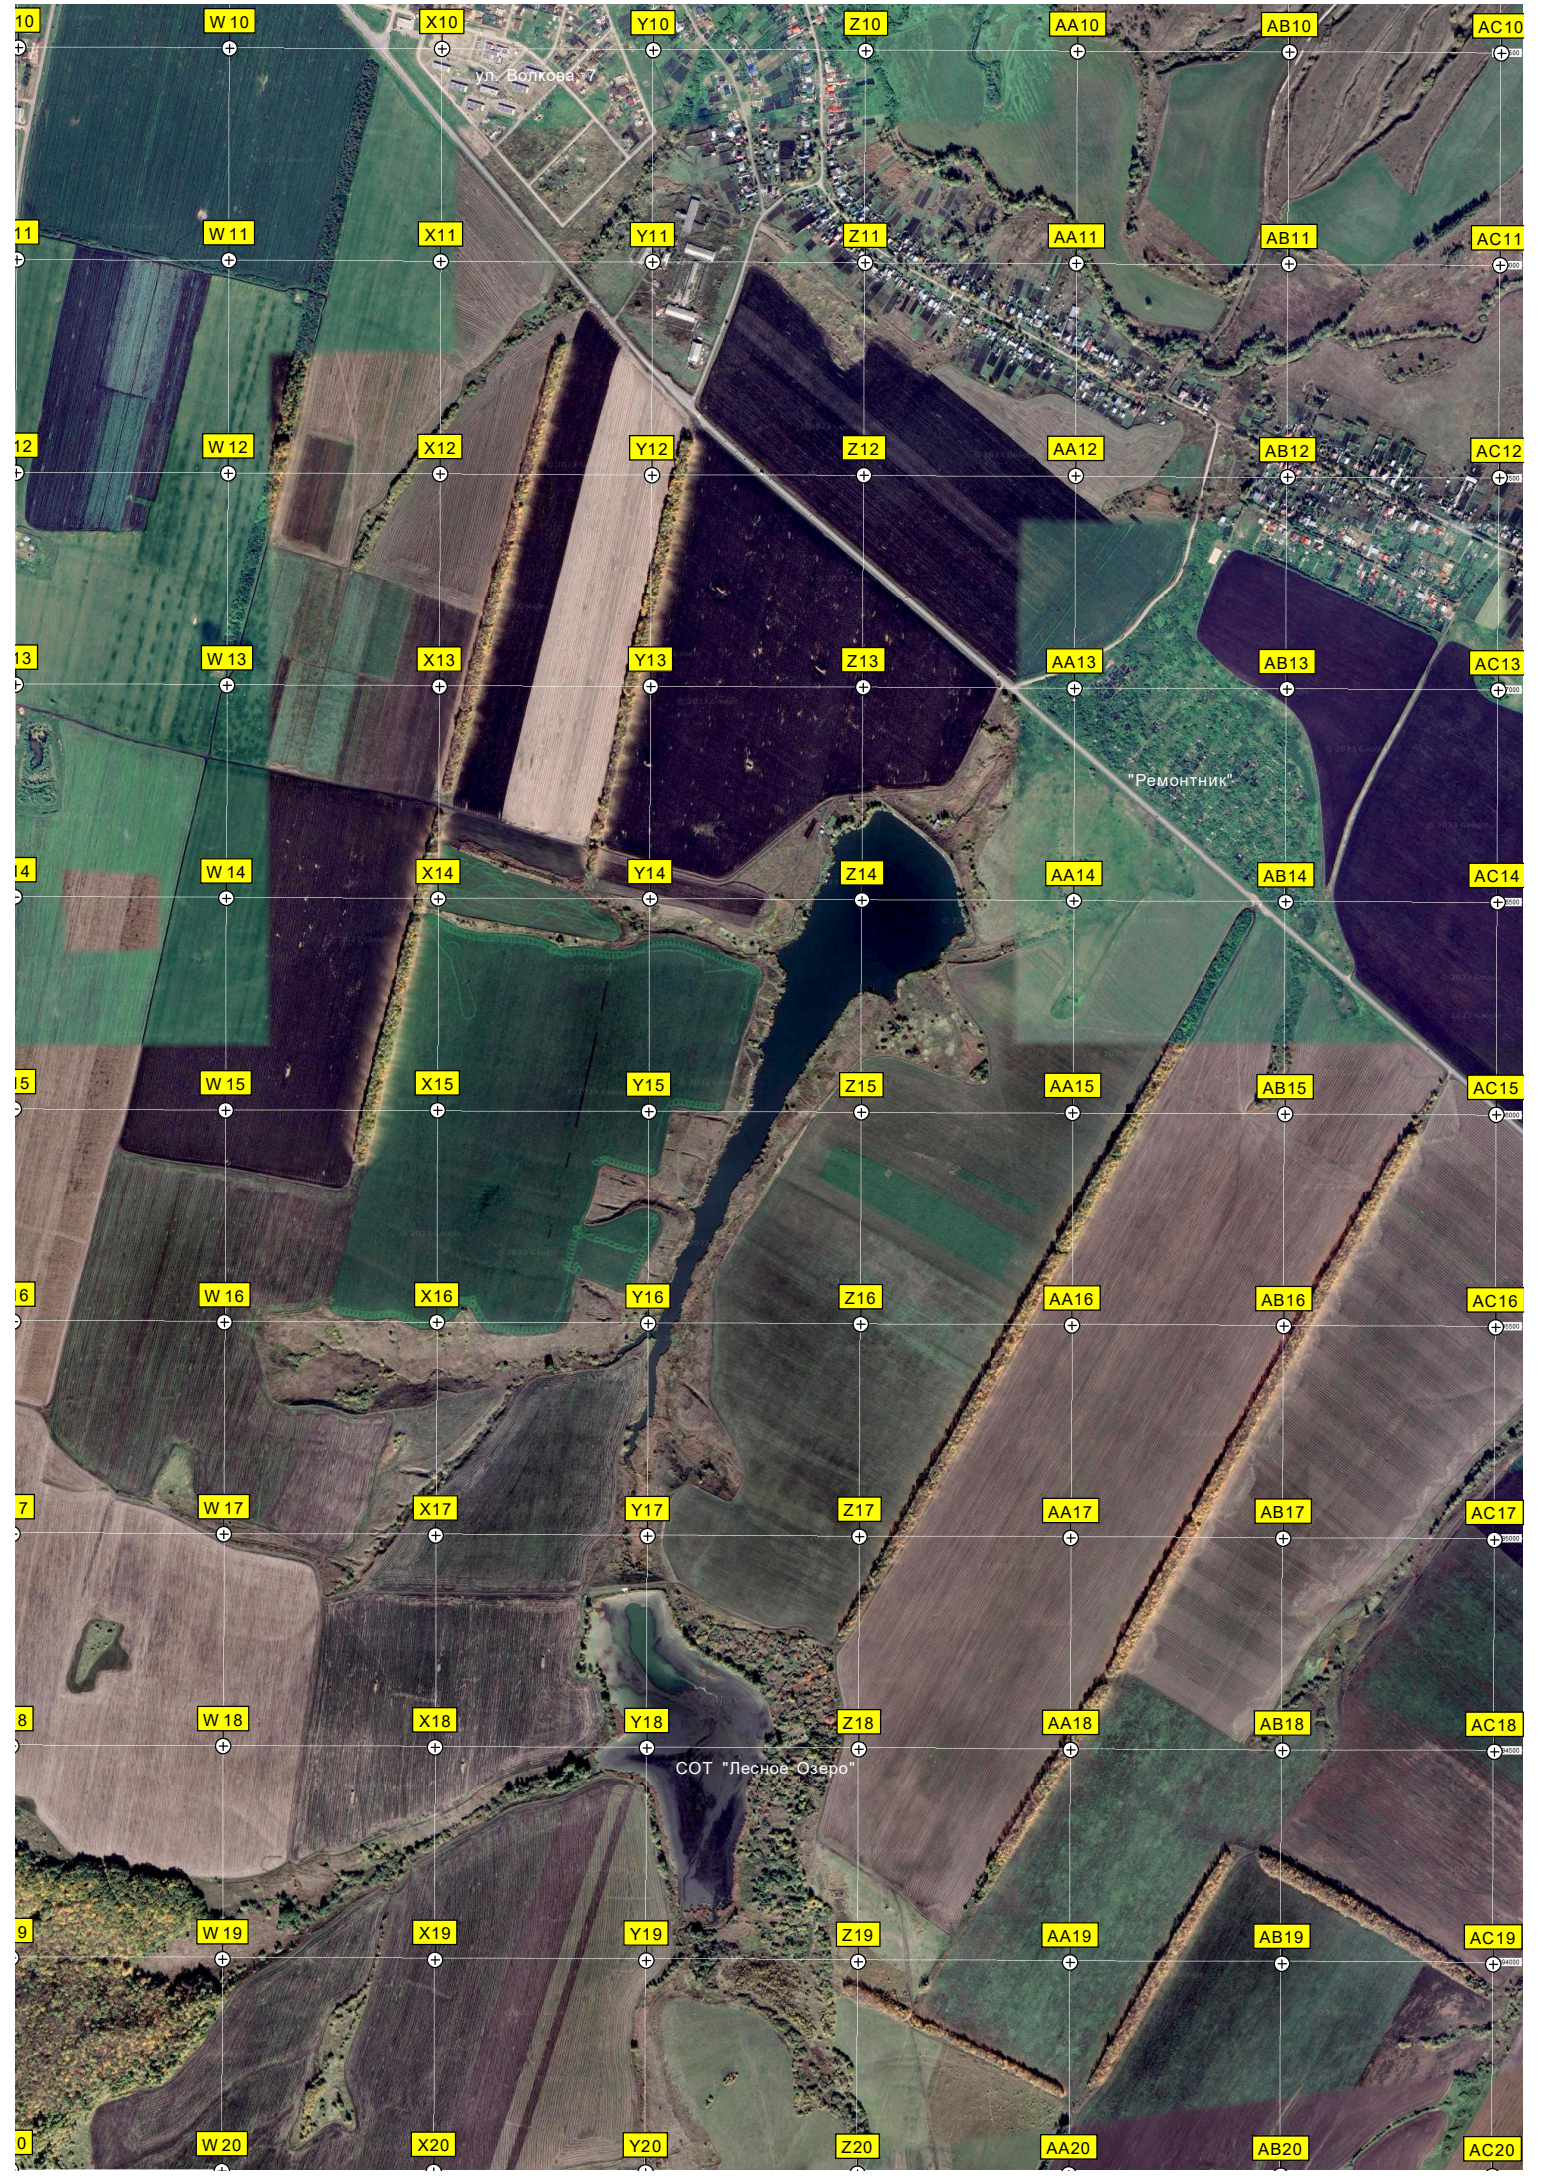

Винный овраг

Церковь Силуана Афонского

Ближний скит Иоанно

АЭС "СР Ол"

Школьная ул.

Школьная ул.

Заброшенный трудовой лагерь

Пруд

Колхоз

E17500

E17600

E18000

E18500

E19000

E19500

E20000