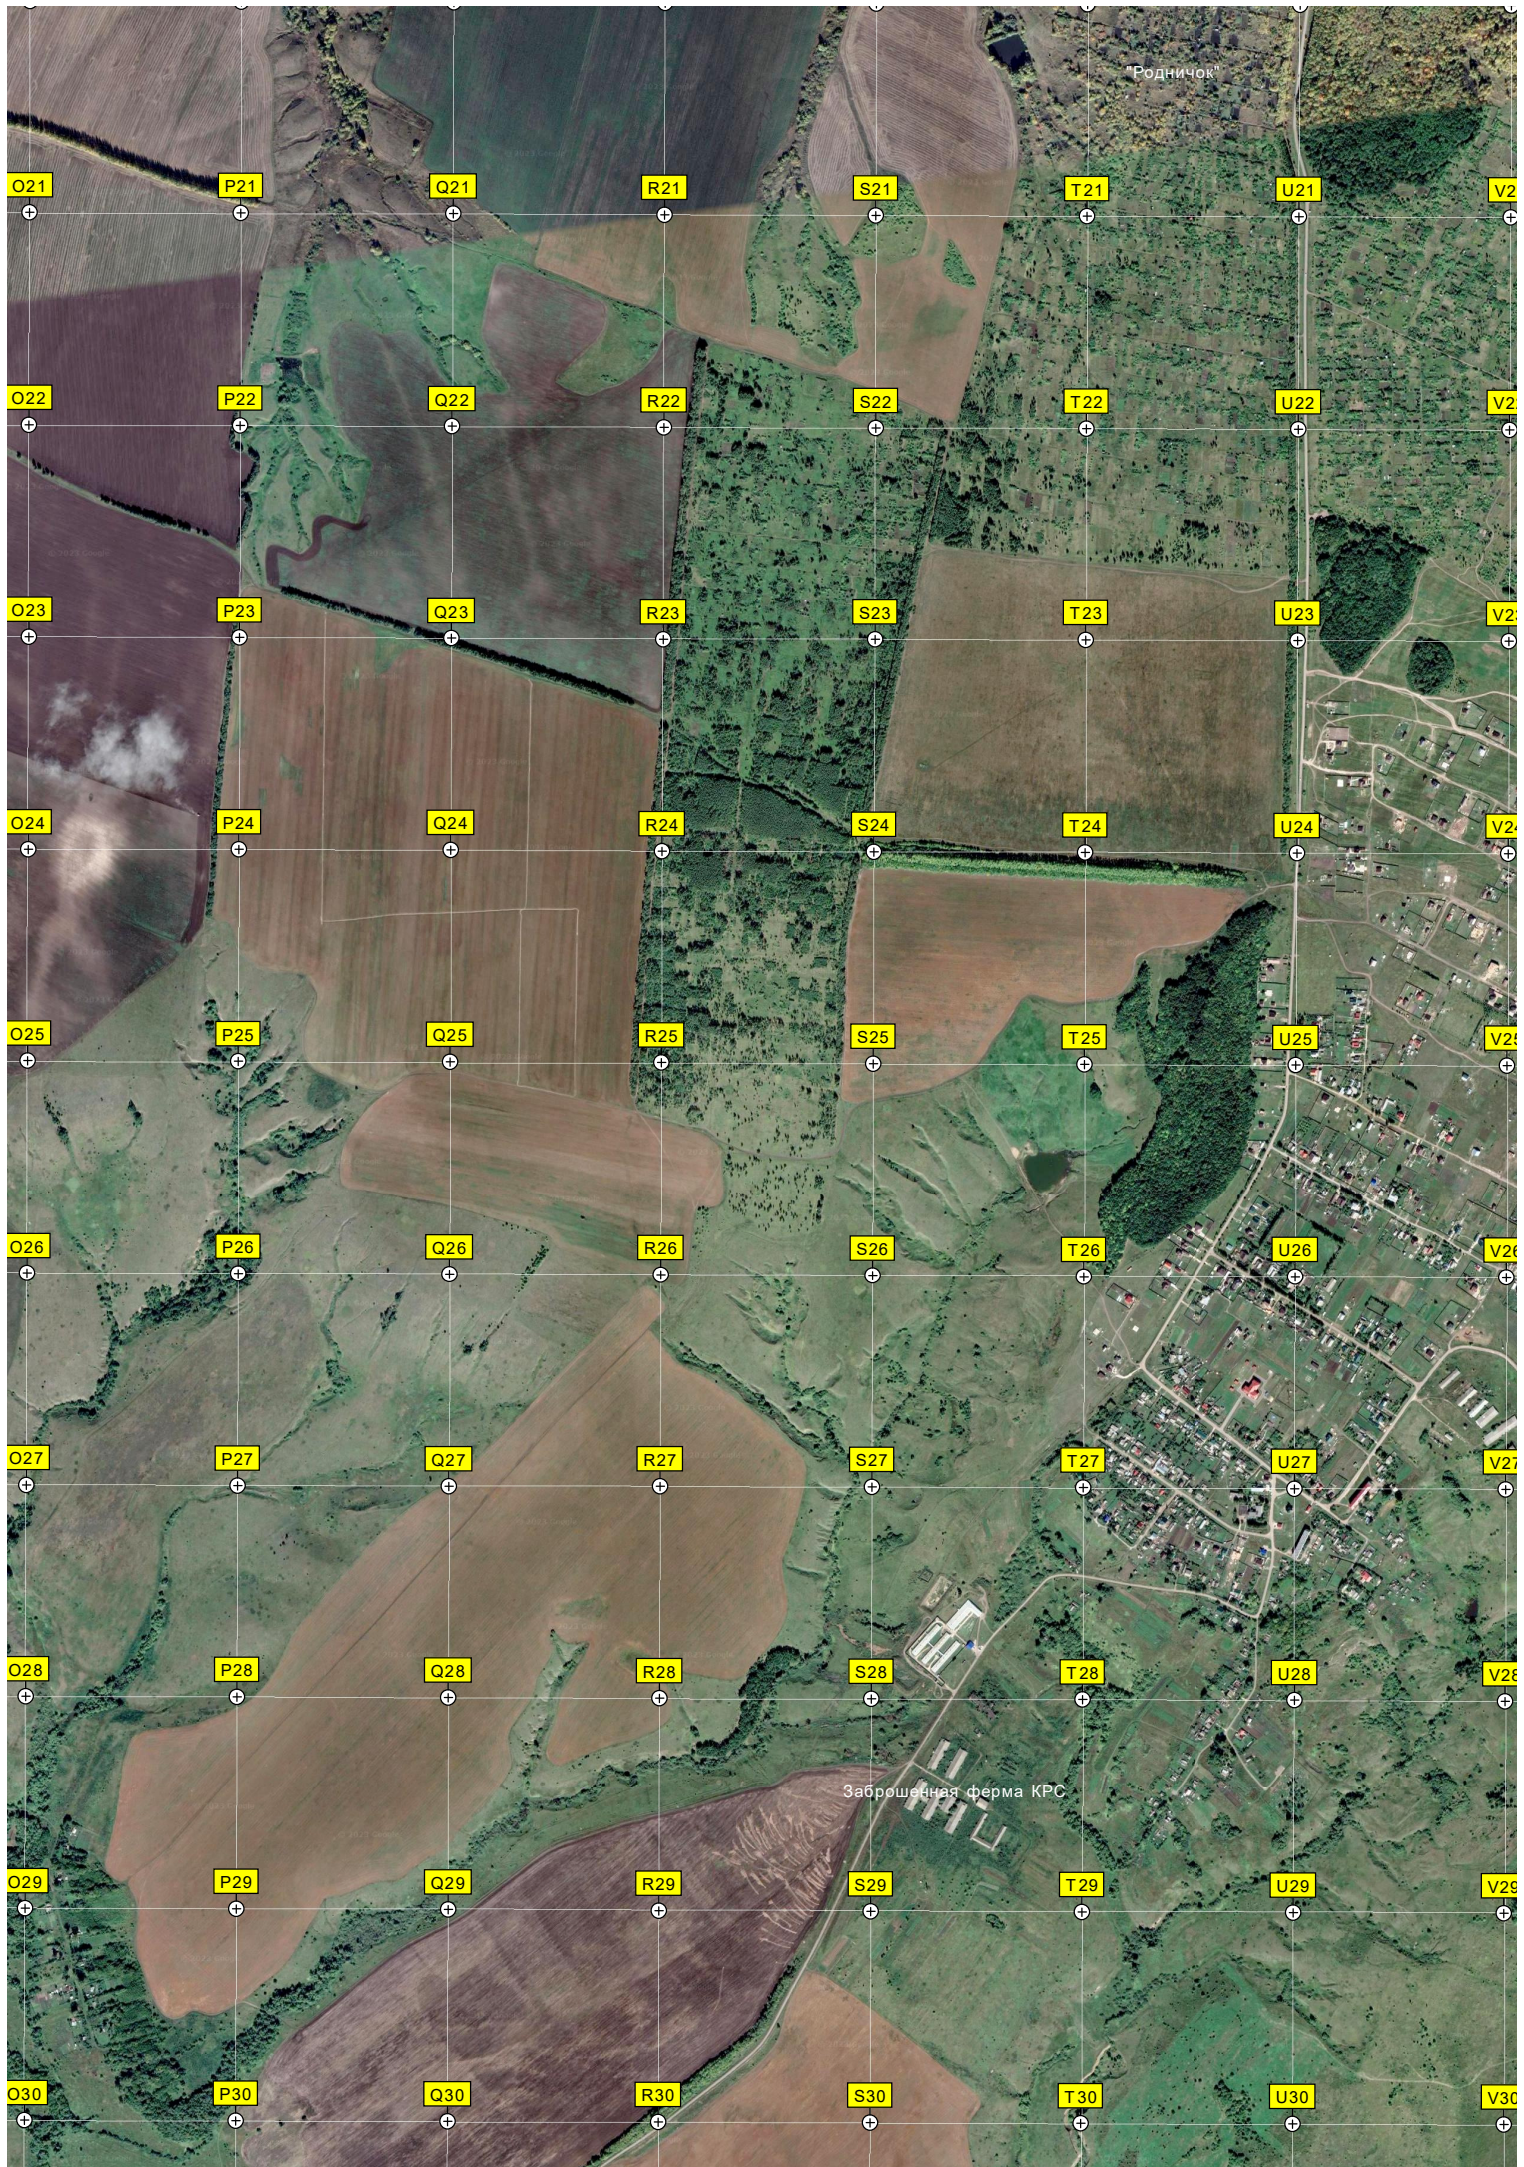

Винный овраг

Церковь Силуана Афонского

Ближний скит Иоанно

АЭС "СР Ол"

Школьная ул.

Школьная ул.

Заброшенный трудовой лагерь

Пруд

Колхоз

E17500

E17600

E18000

E18500

E19000

E19500

E20000