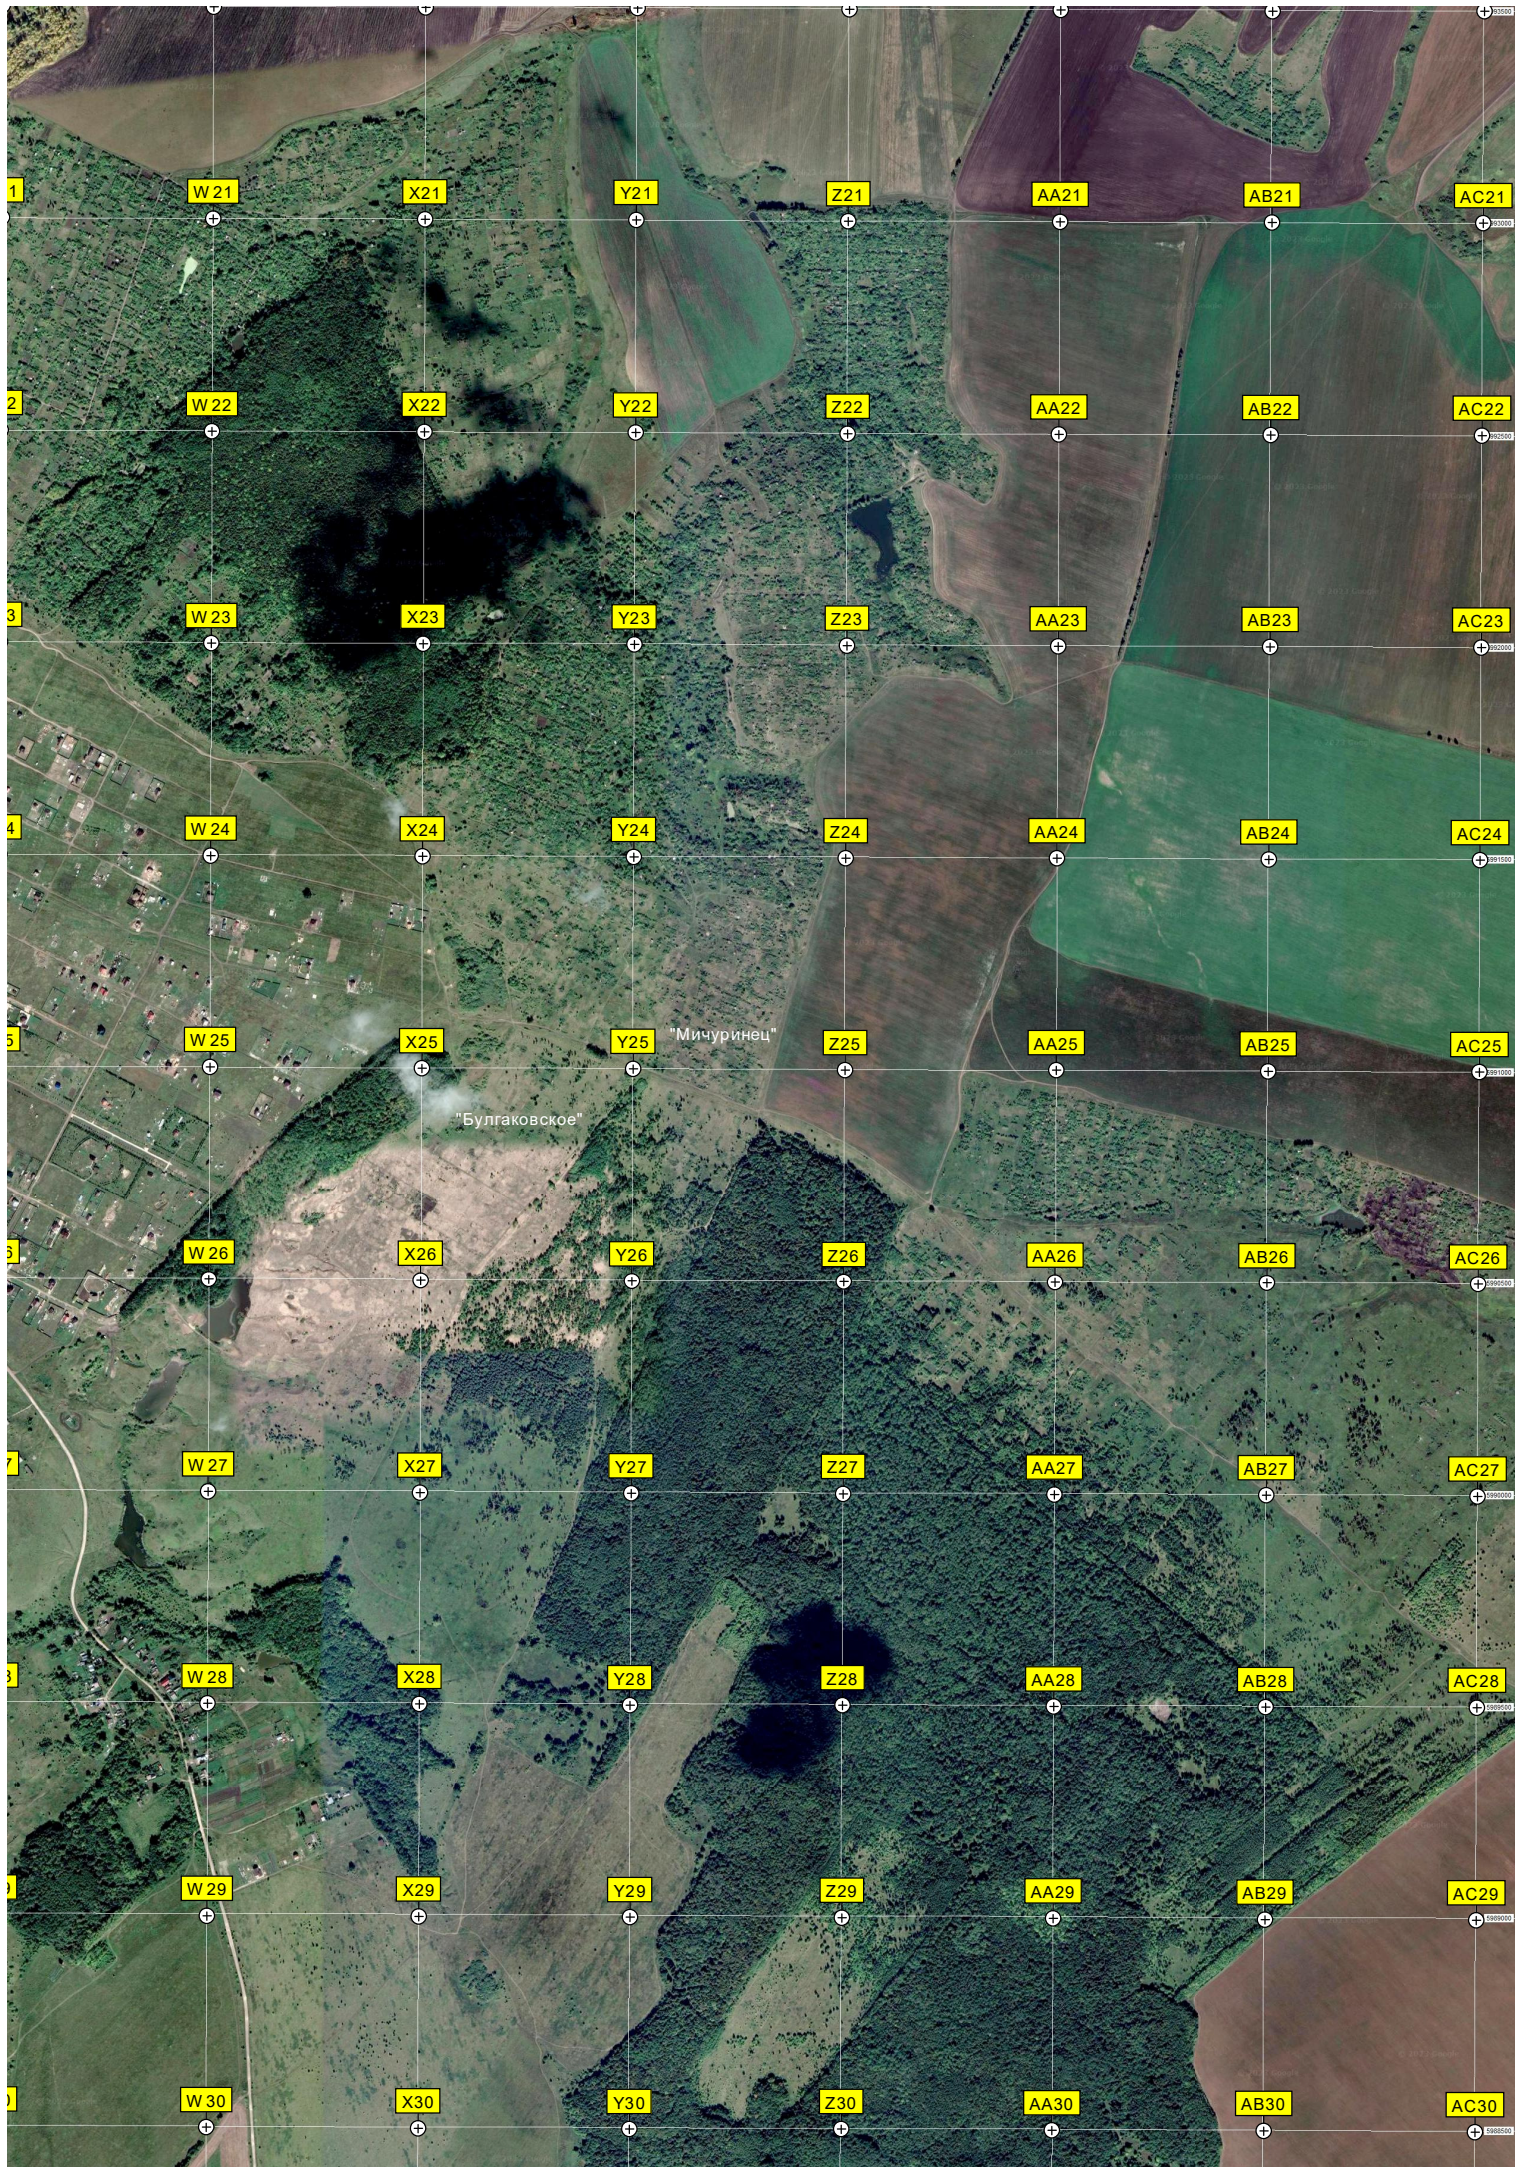

Винный овраг

Церковь Силуана Афонского

Ближний скит Иоанно

АЭС "СР Ол"

Школьная ул.

Школьная ул.

Заброшенный трудовой лагерь

Пруд

Колхоз

E17500

E17600

E18000

E18500

E19000

E19500

E20000