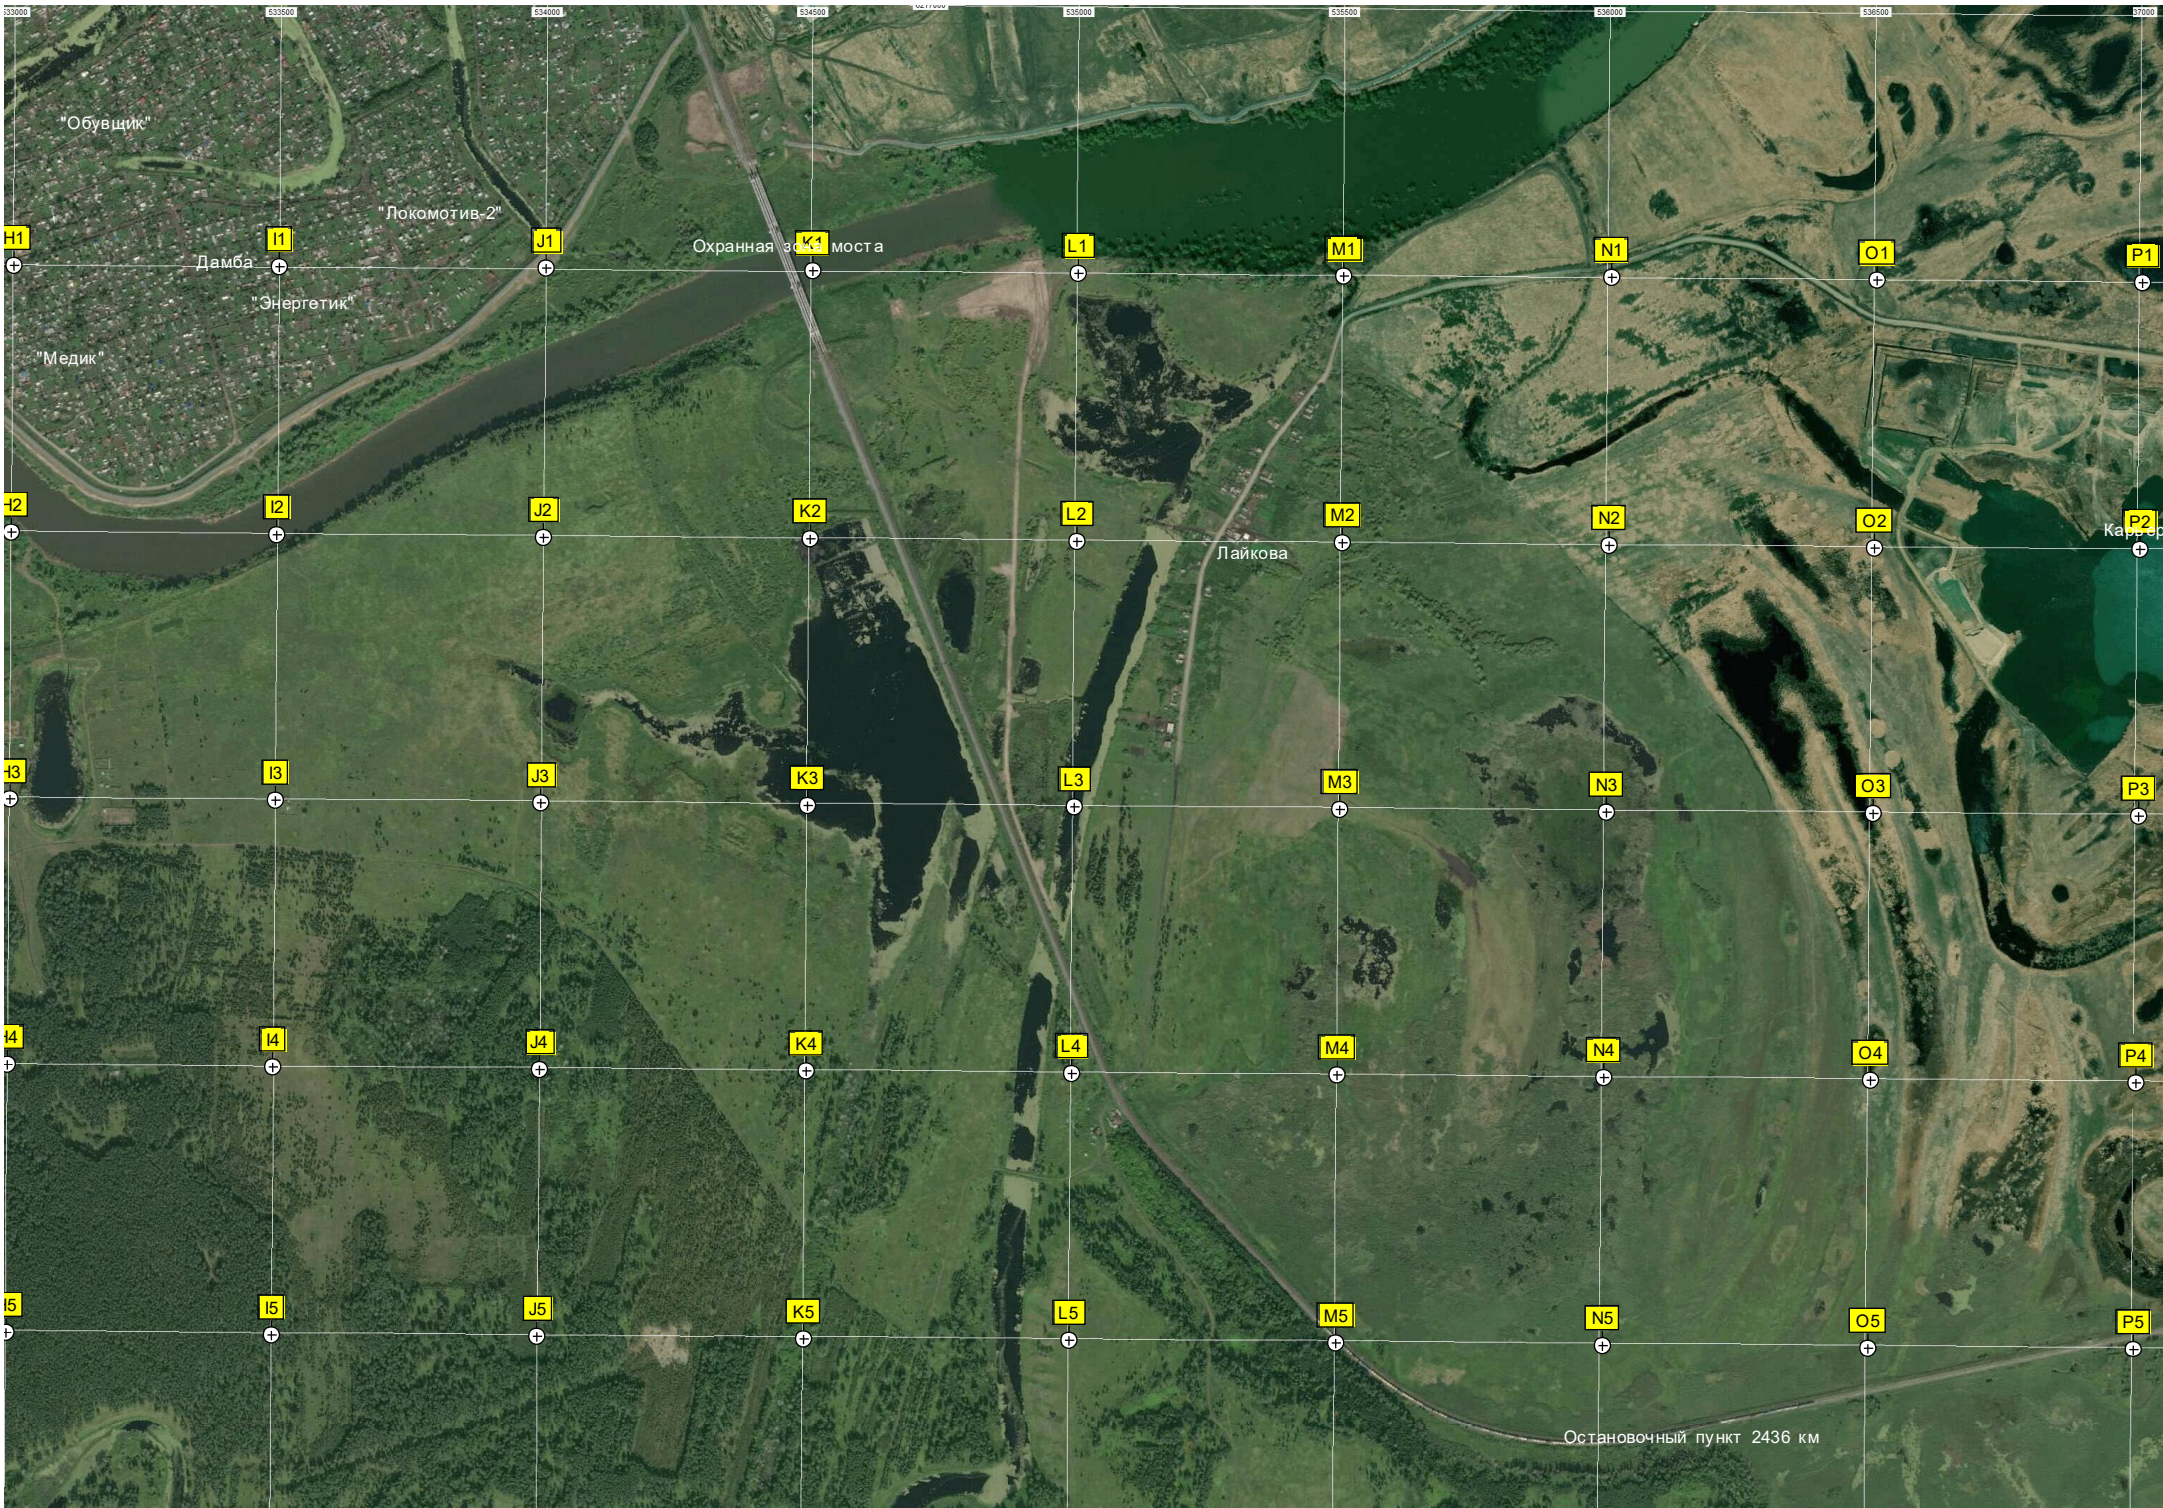

E5

F5

G5

Пьяа Толстого, 8

Старица Сетуха

Очистные сооружения «Водоканала»

С/О «Мебельщик»

Конечная ост. «Сады»

С/Т «Швейник»

Озеро Долгое

Борки

Озеро Плоское

С/Т «Машиностроитель»

СНТ «Машиностроитель-2»

СНТ «Заречье-2»

Озеро Бурхвостига

"Обувщик"

"Локомотив-2"

Охранная зона моста

Дамба

"Энергетик"

"Медик"

Лайкова

Остановочный пункт 2436 км