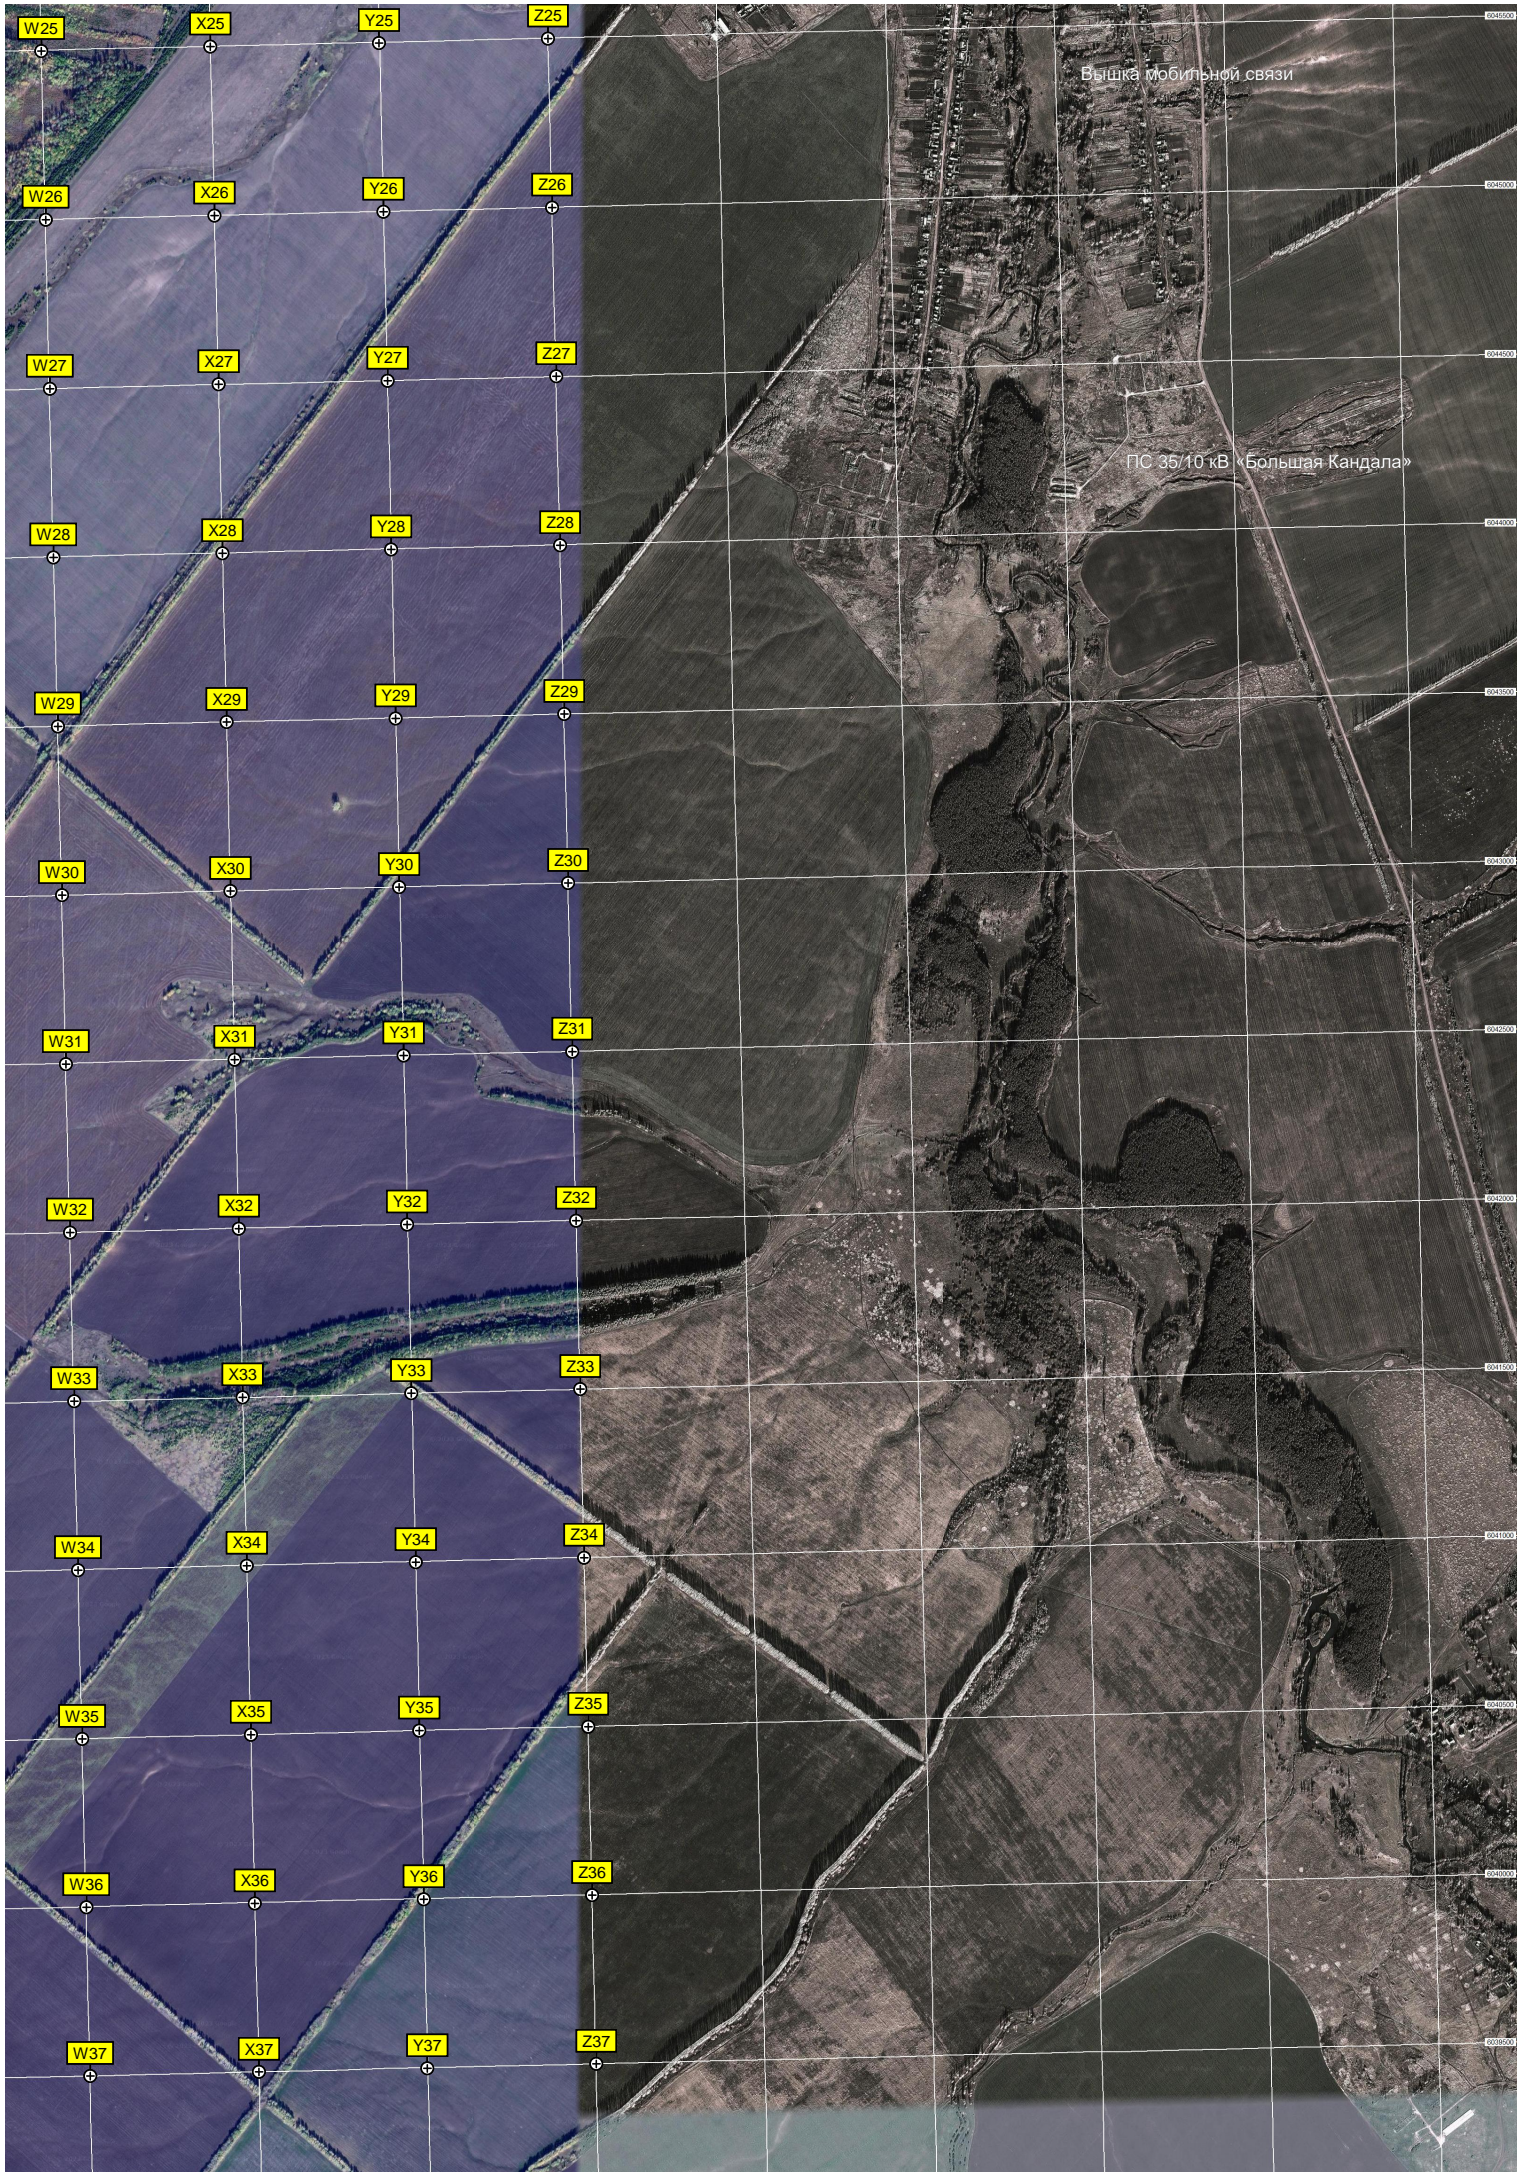

Устье Кандалки

Красная Река

ур. Мыжижай

Золотое оз.

Школа

Электрическая подстанция ПС 110/35/10 кВ «Красная Река»

Мост через Красную

Водонапорная башня

Y23

Z23

X24

Y24

Z24

Большая Кандаля

Вышка мобильной связи

Руины храма Троицы Живоначальной

Автомобильный мост

Водонапорная башня

Вышка мобильной связи

ПС 35/10 кВ «Большая Кандаля»

Водонапорная башня

A38

B38

C38

K38

L38

M38

10 кв. «Новиковка»

ур. «Барский сад»

Ясашное Помрякино

Вышка мобильной связи

Русское Урайкино