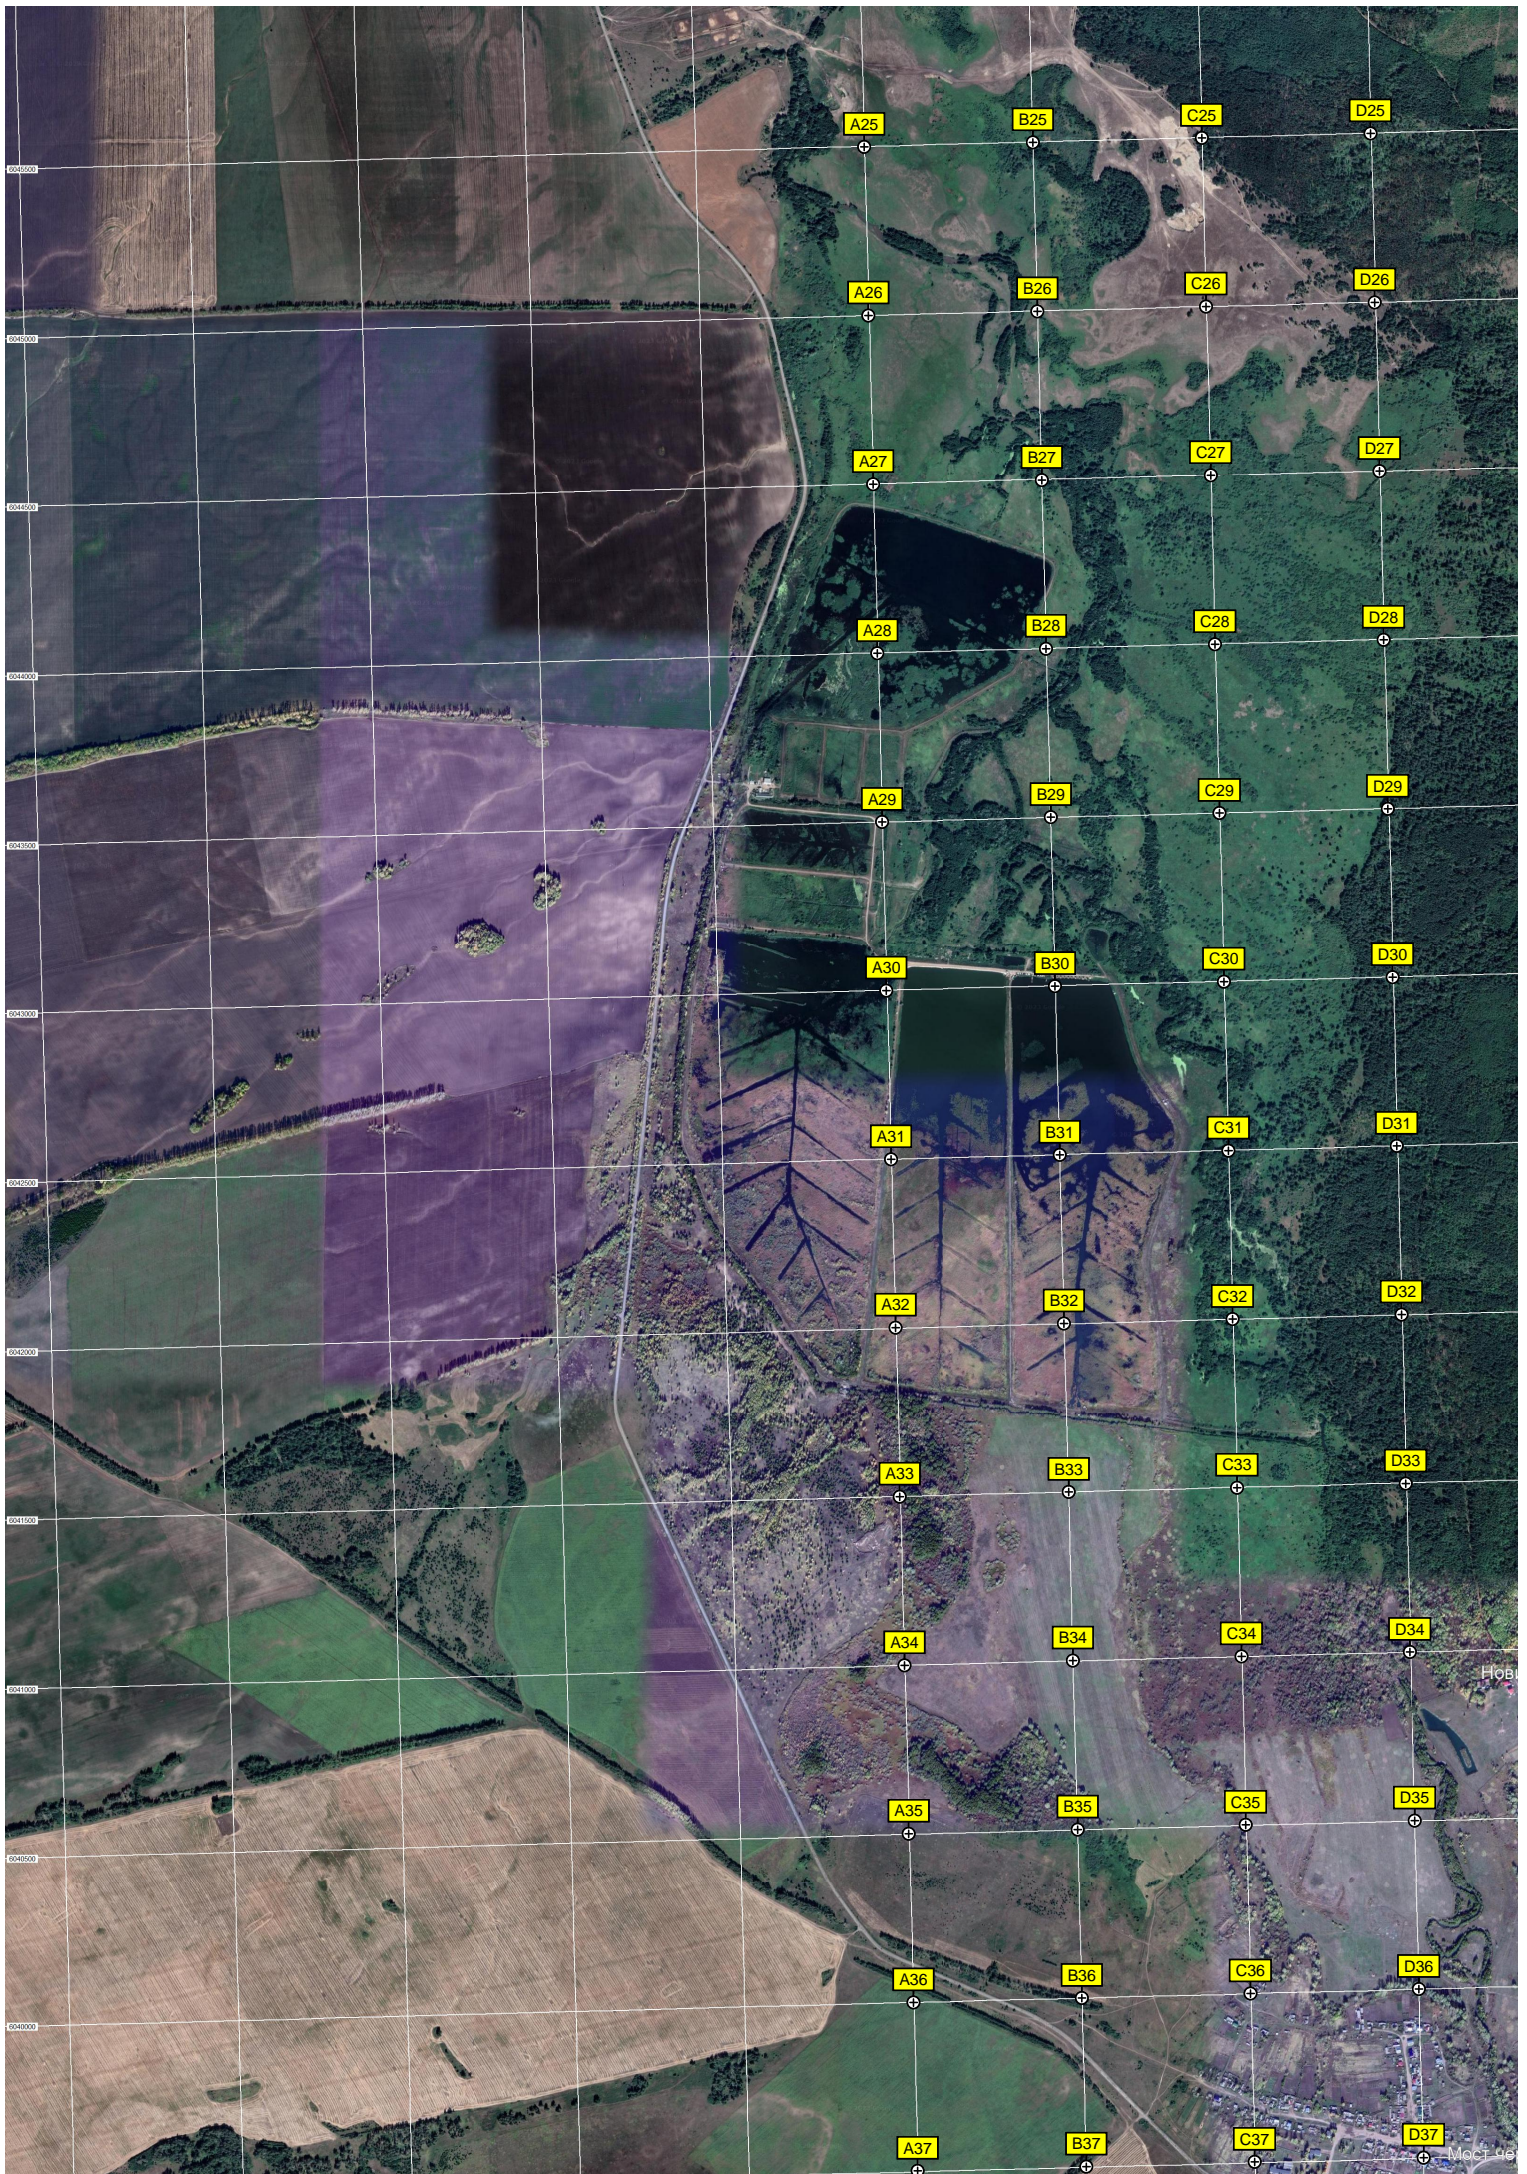

Устье Кандалки

Красная Река

ур. Мыжижай

Золотое оз.

Школа

Электрическая подстанция ПС 110/35/10 кВ «Красная Река»

Мост через Красную

Водонапорная башня

Y23

Z23

X24

Y24

Z24

Большая Кандаля

Вышка мобильной связи

Руины храма Троицы Живоначальной

Автомобильный мост

Водонапорная башня

Вышка мобильной связи

ПС 35/10 кВ «Большая Кандаля»

Водонапорная башня

A38

B38

C38

K38

L38

M38

10 кв. «Новиковка»

ур. «Барский сад»

Ясашное Помрякино

Вышка мобильной связи

Русское Урайкино