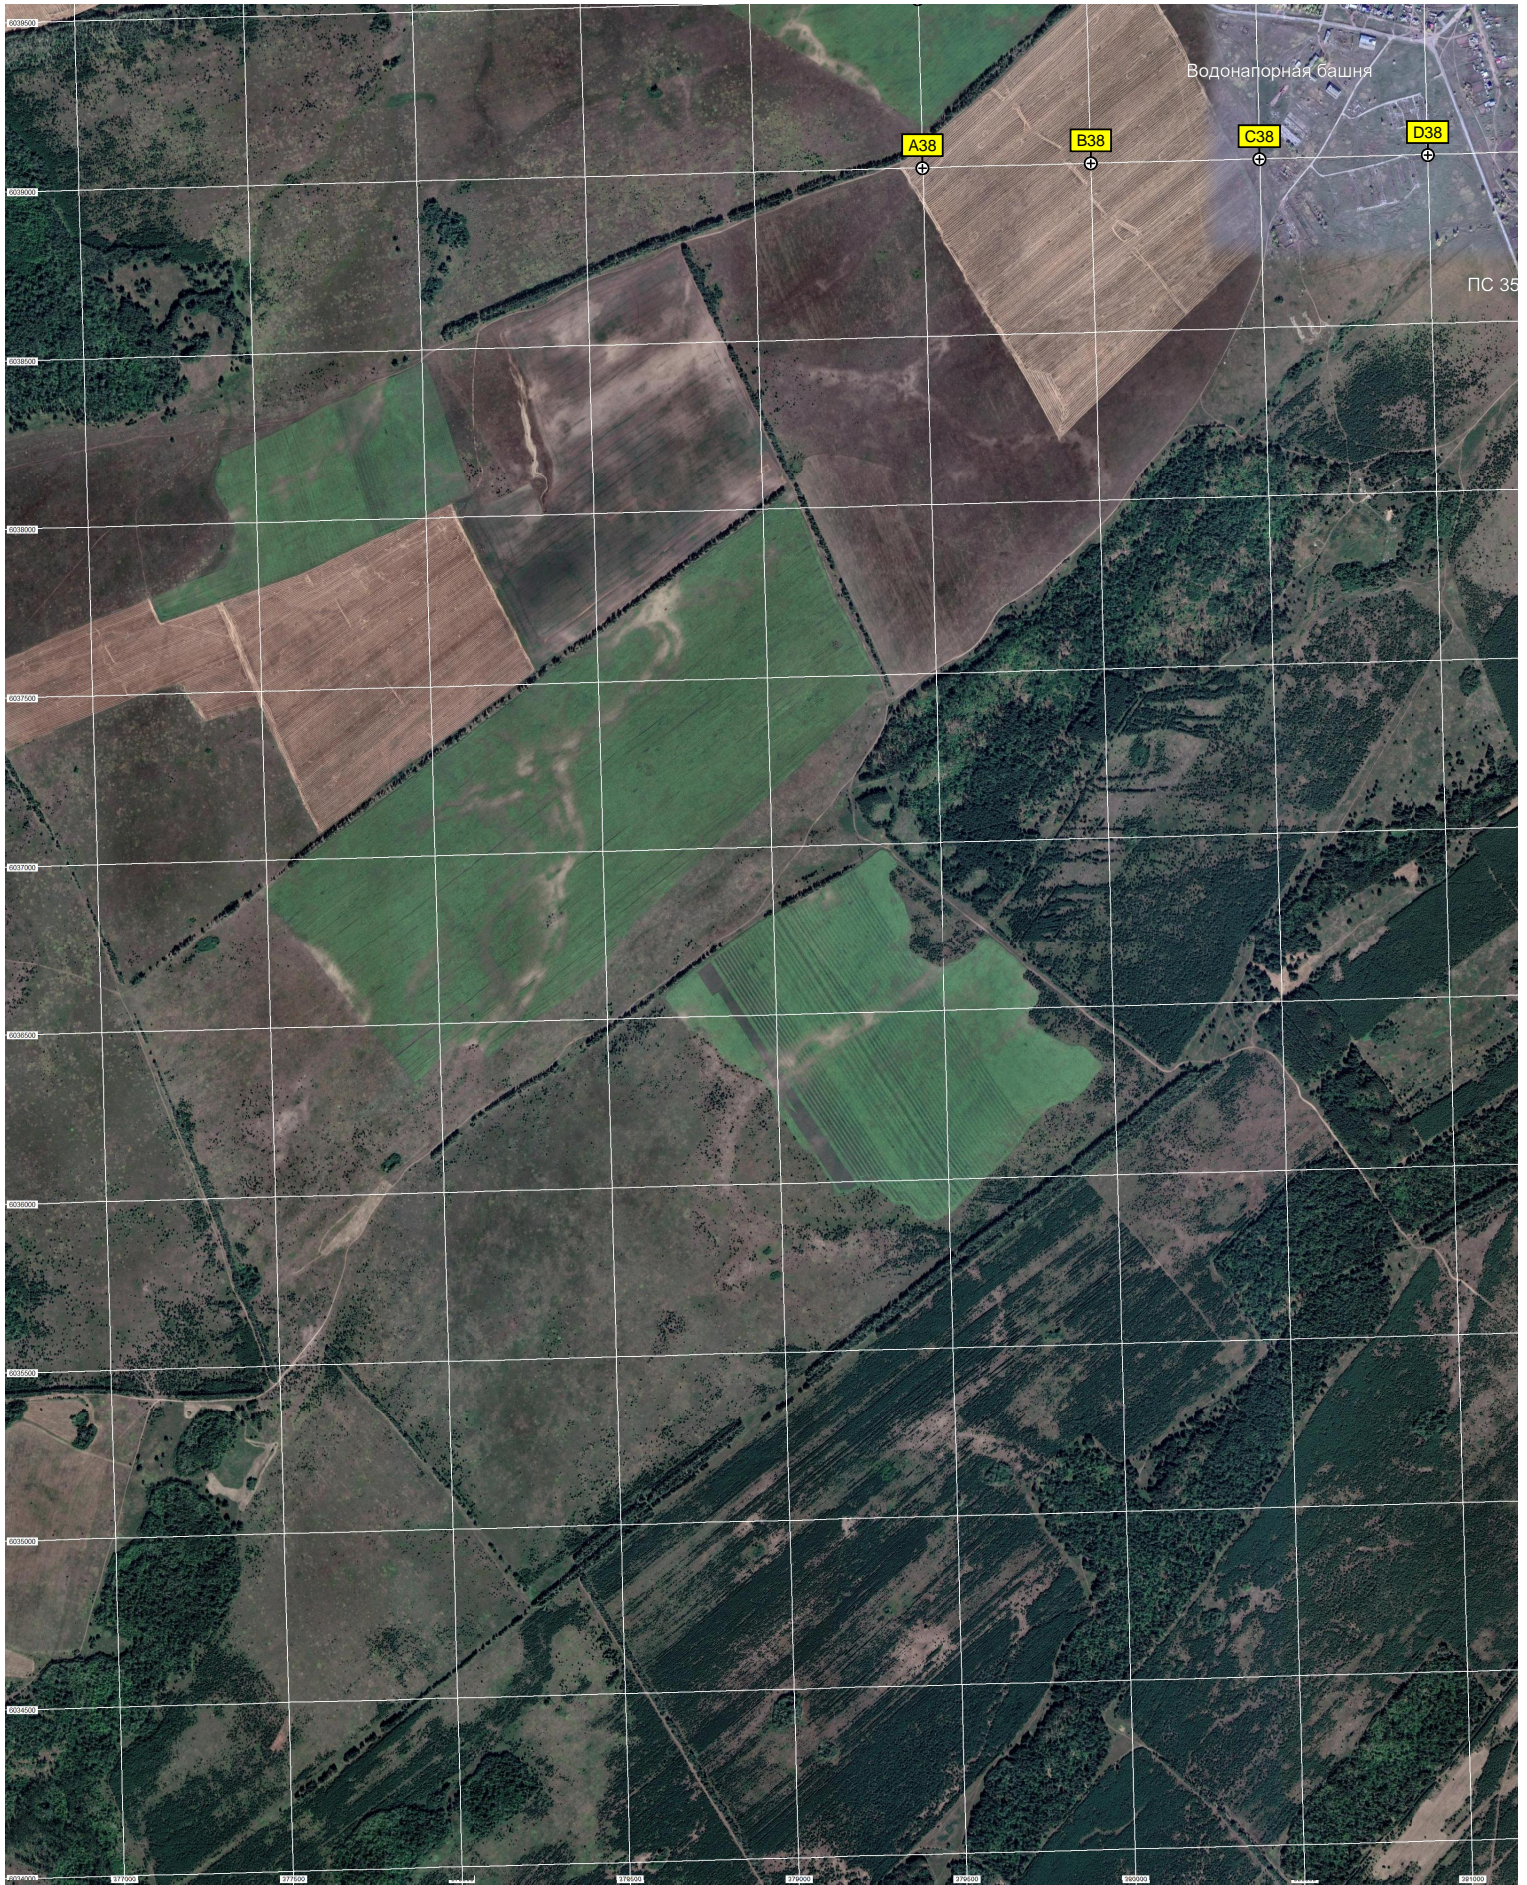

Y23

Z23

X24

Y24

Z24

Большая Кандаля

Вышка мобильной связи

Руины храма Троицы Живоначальной

Автомобильный мост

Водонапорная башня

Вышка мобильной связи

ПС 35/10 кВ «Большая Кандаля»

Водонапорная башня

A38

B38

C38

K38

L38

M38

10 кв. «Новиковка»

ур. «Барский сад»

Ясашное Помрякино

Вышка мобильной связи

Русское Урайкино