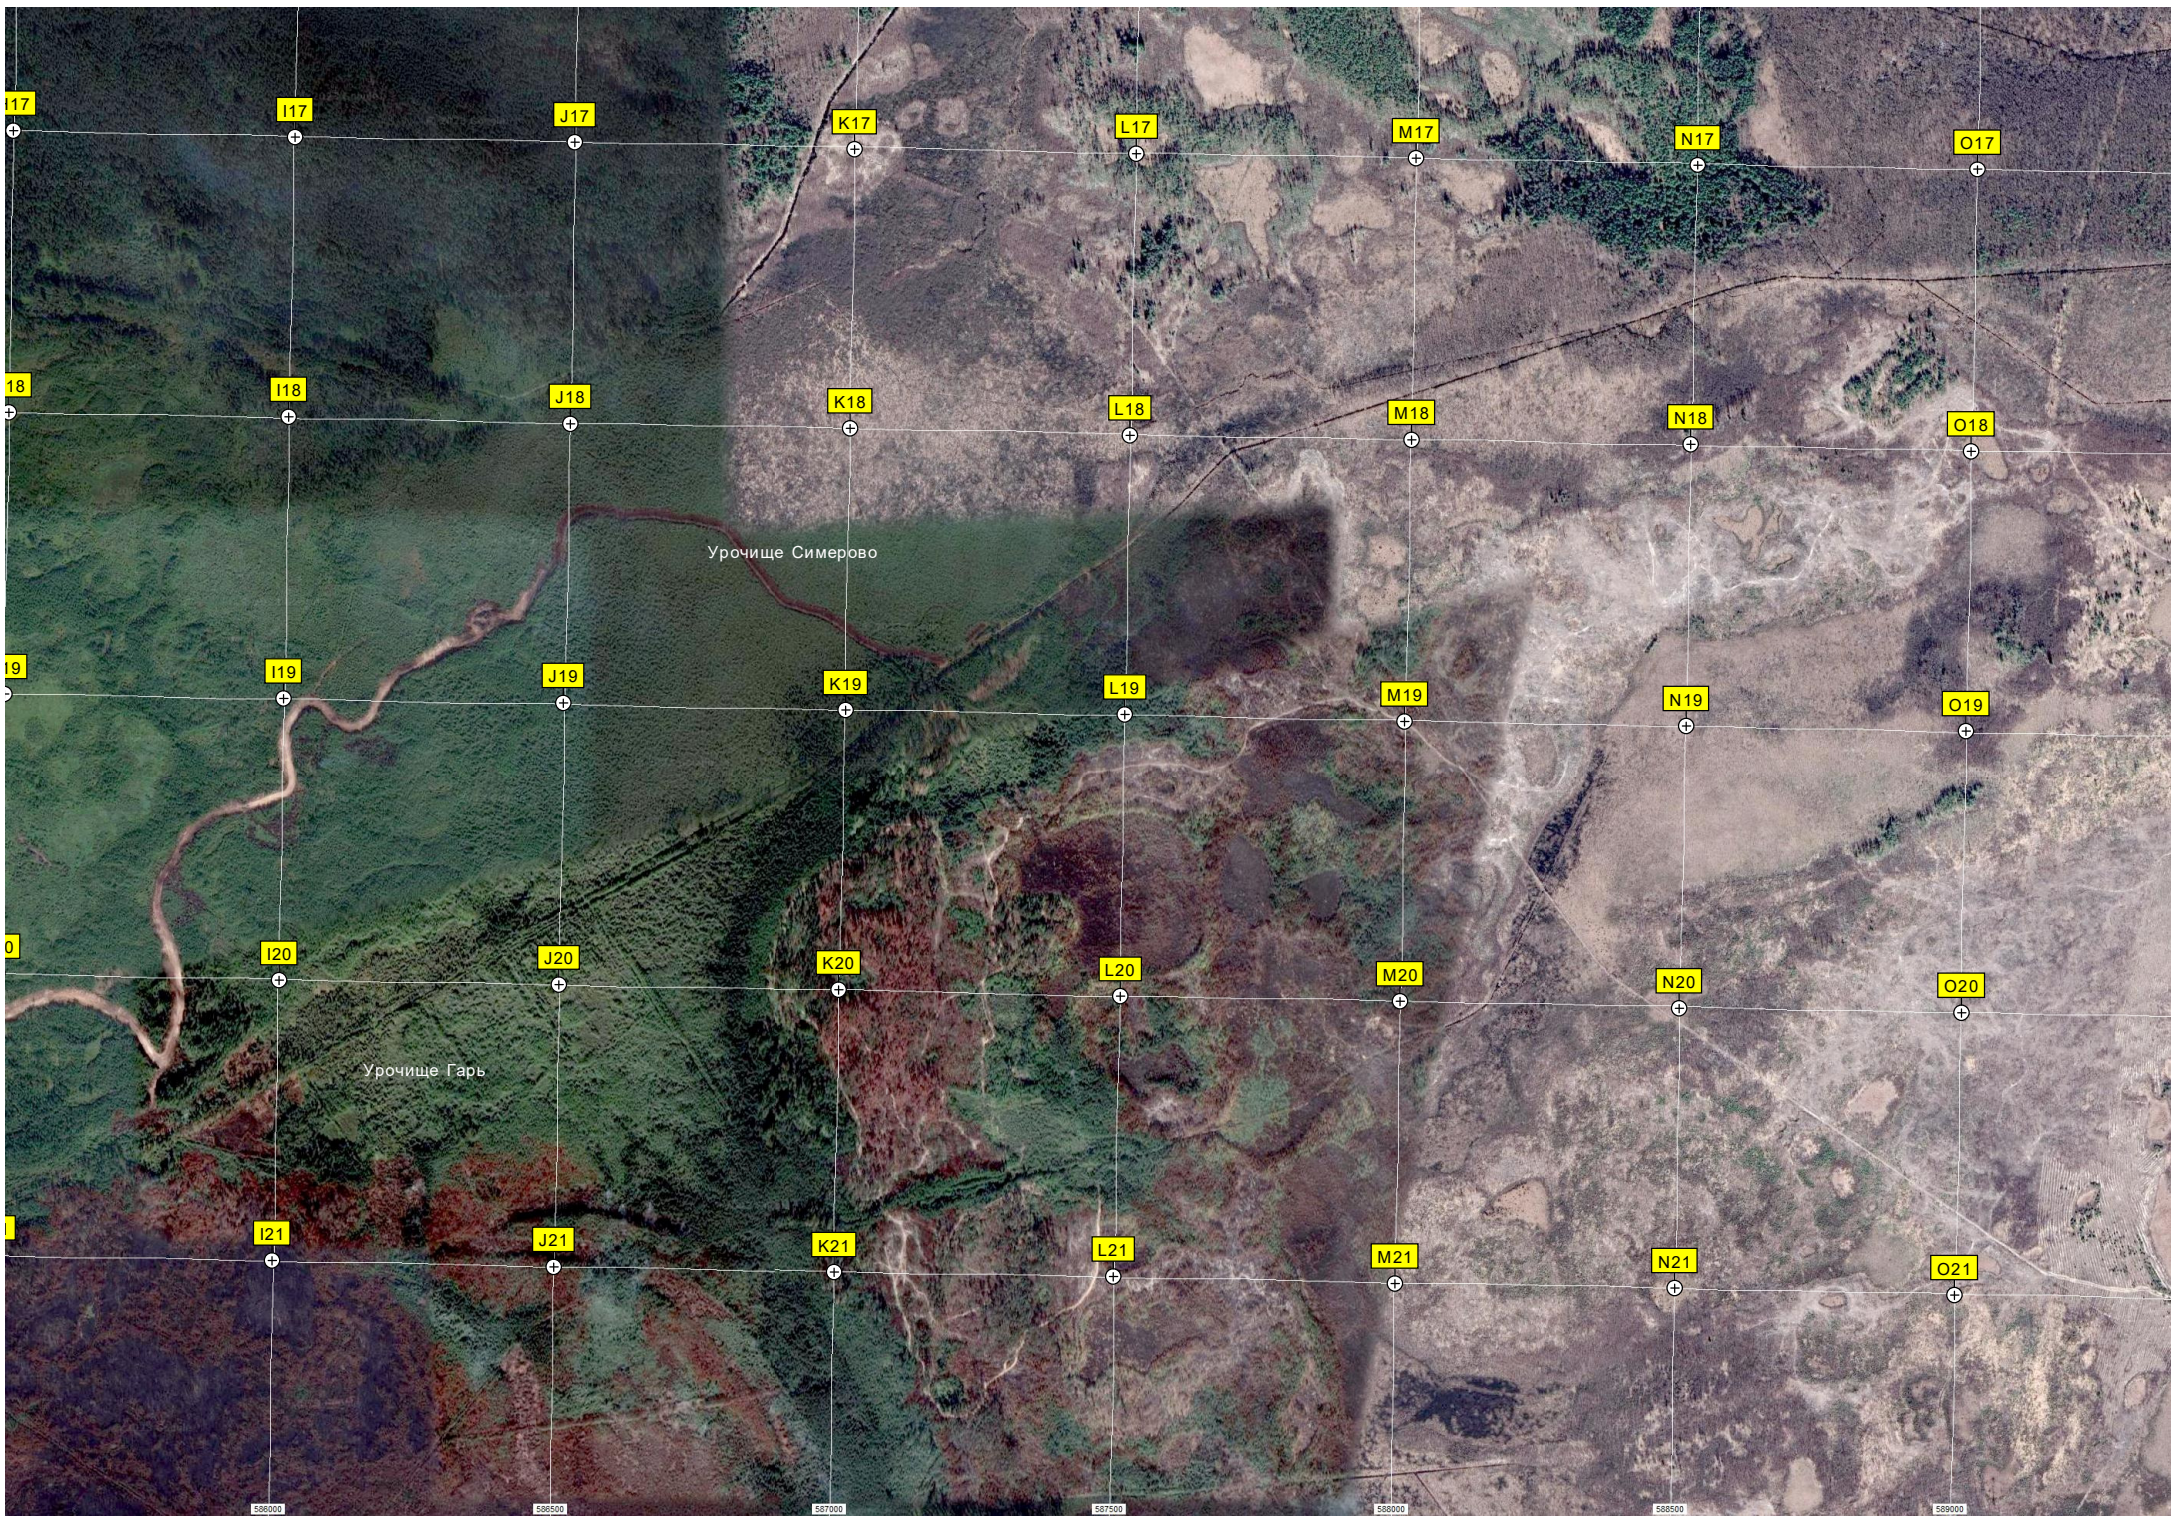

Соянка

Стоянка Красный Яр

Стоянка Рядом с Островом

Урочище Гринское Лесничество

Поклонный крест

582000 582500 583000 583500 584000 584500 585000 585500

I17

I17