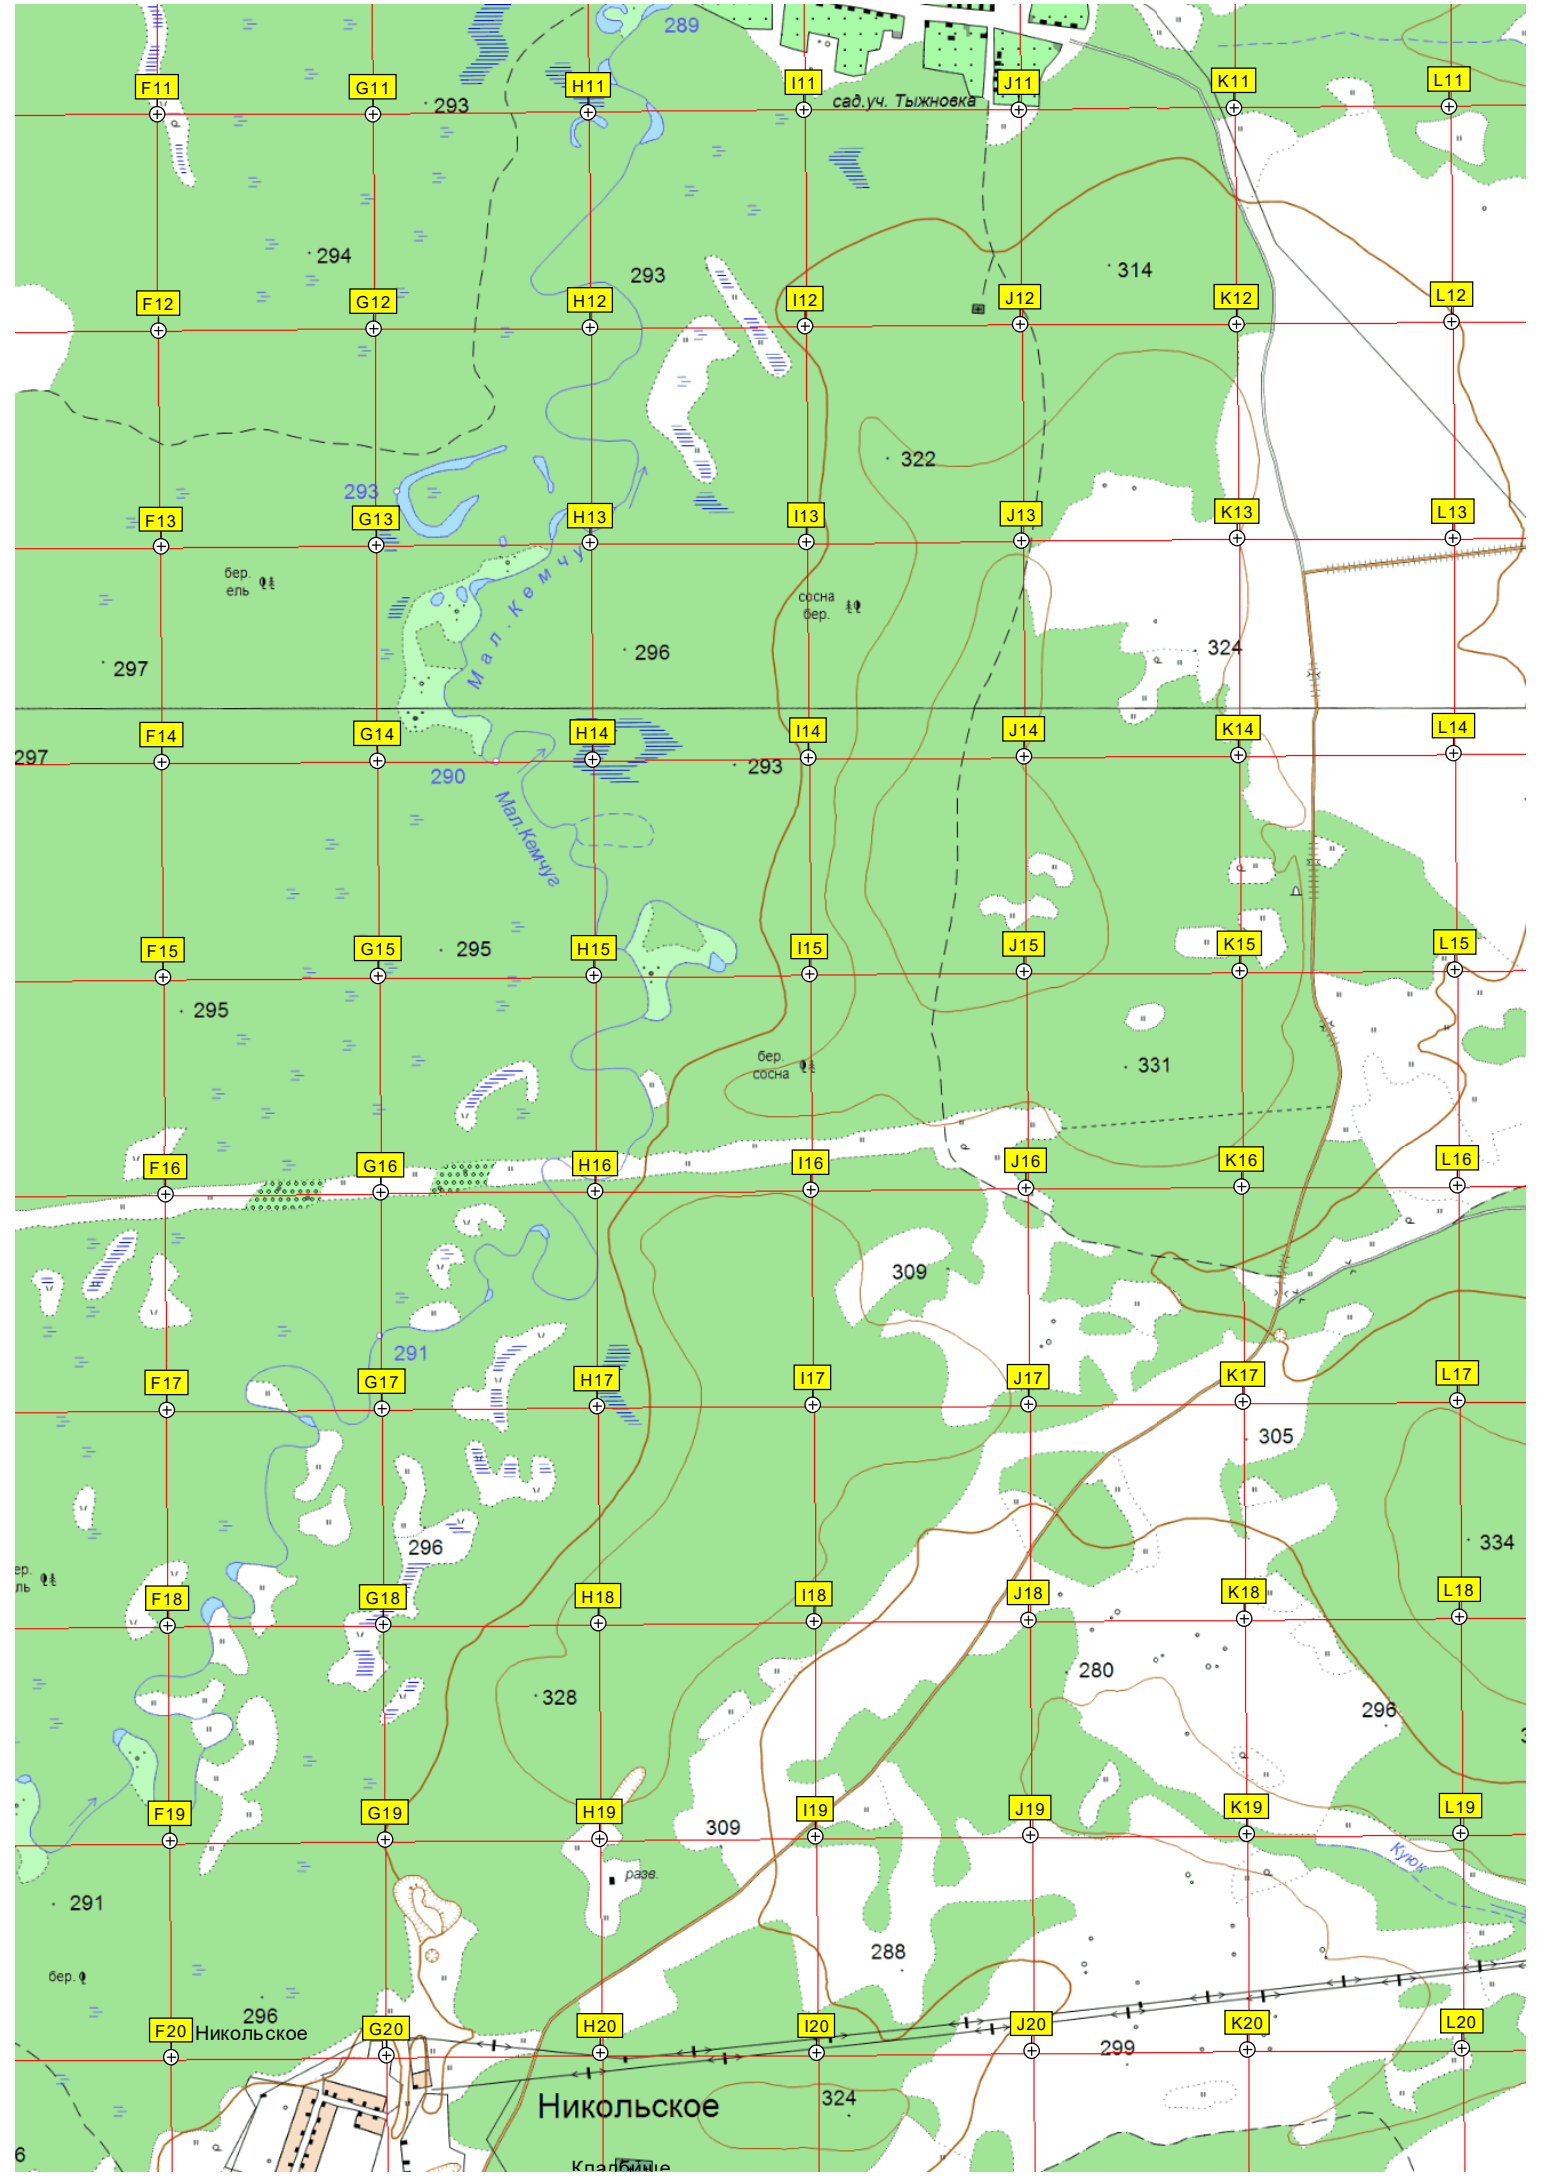

Abandoned R-16U (SS-7) ICBM Launch Complex

Командный пункт

разв. (е боеголовок)

Мал. Кемчук

пихта
листв.

бп.

F11

G11