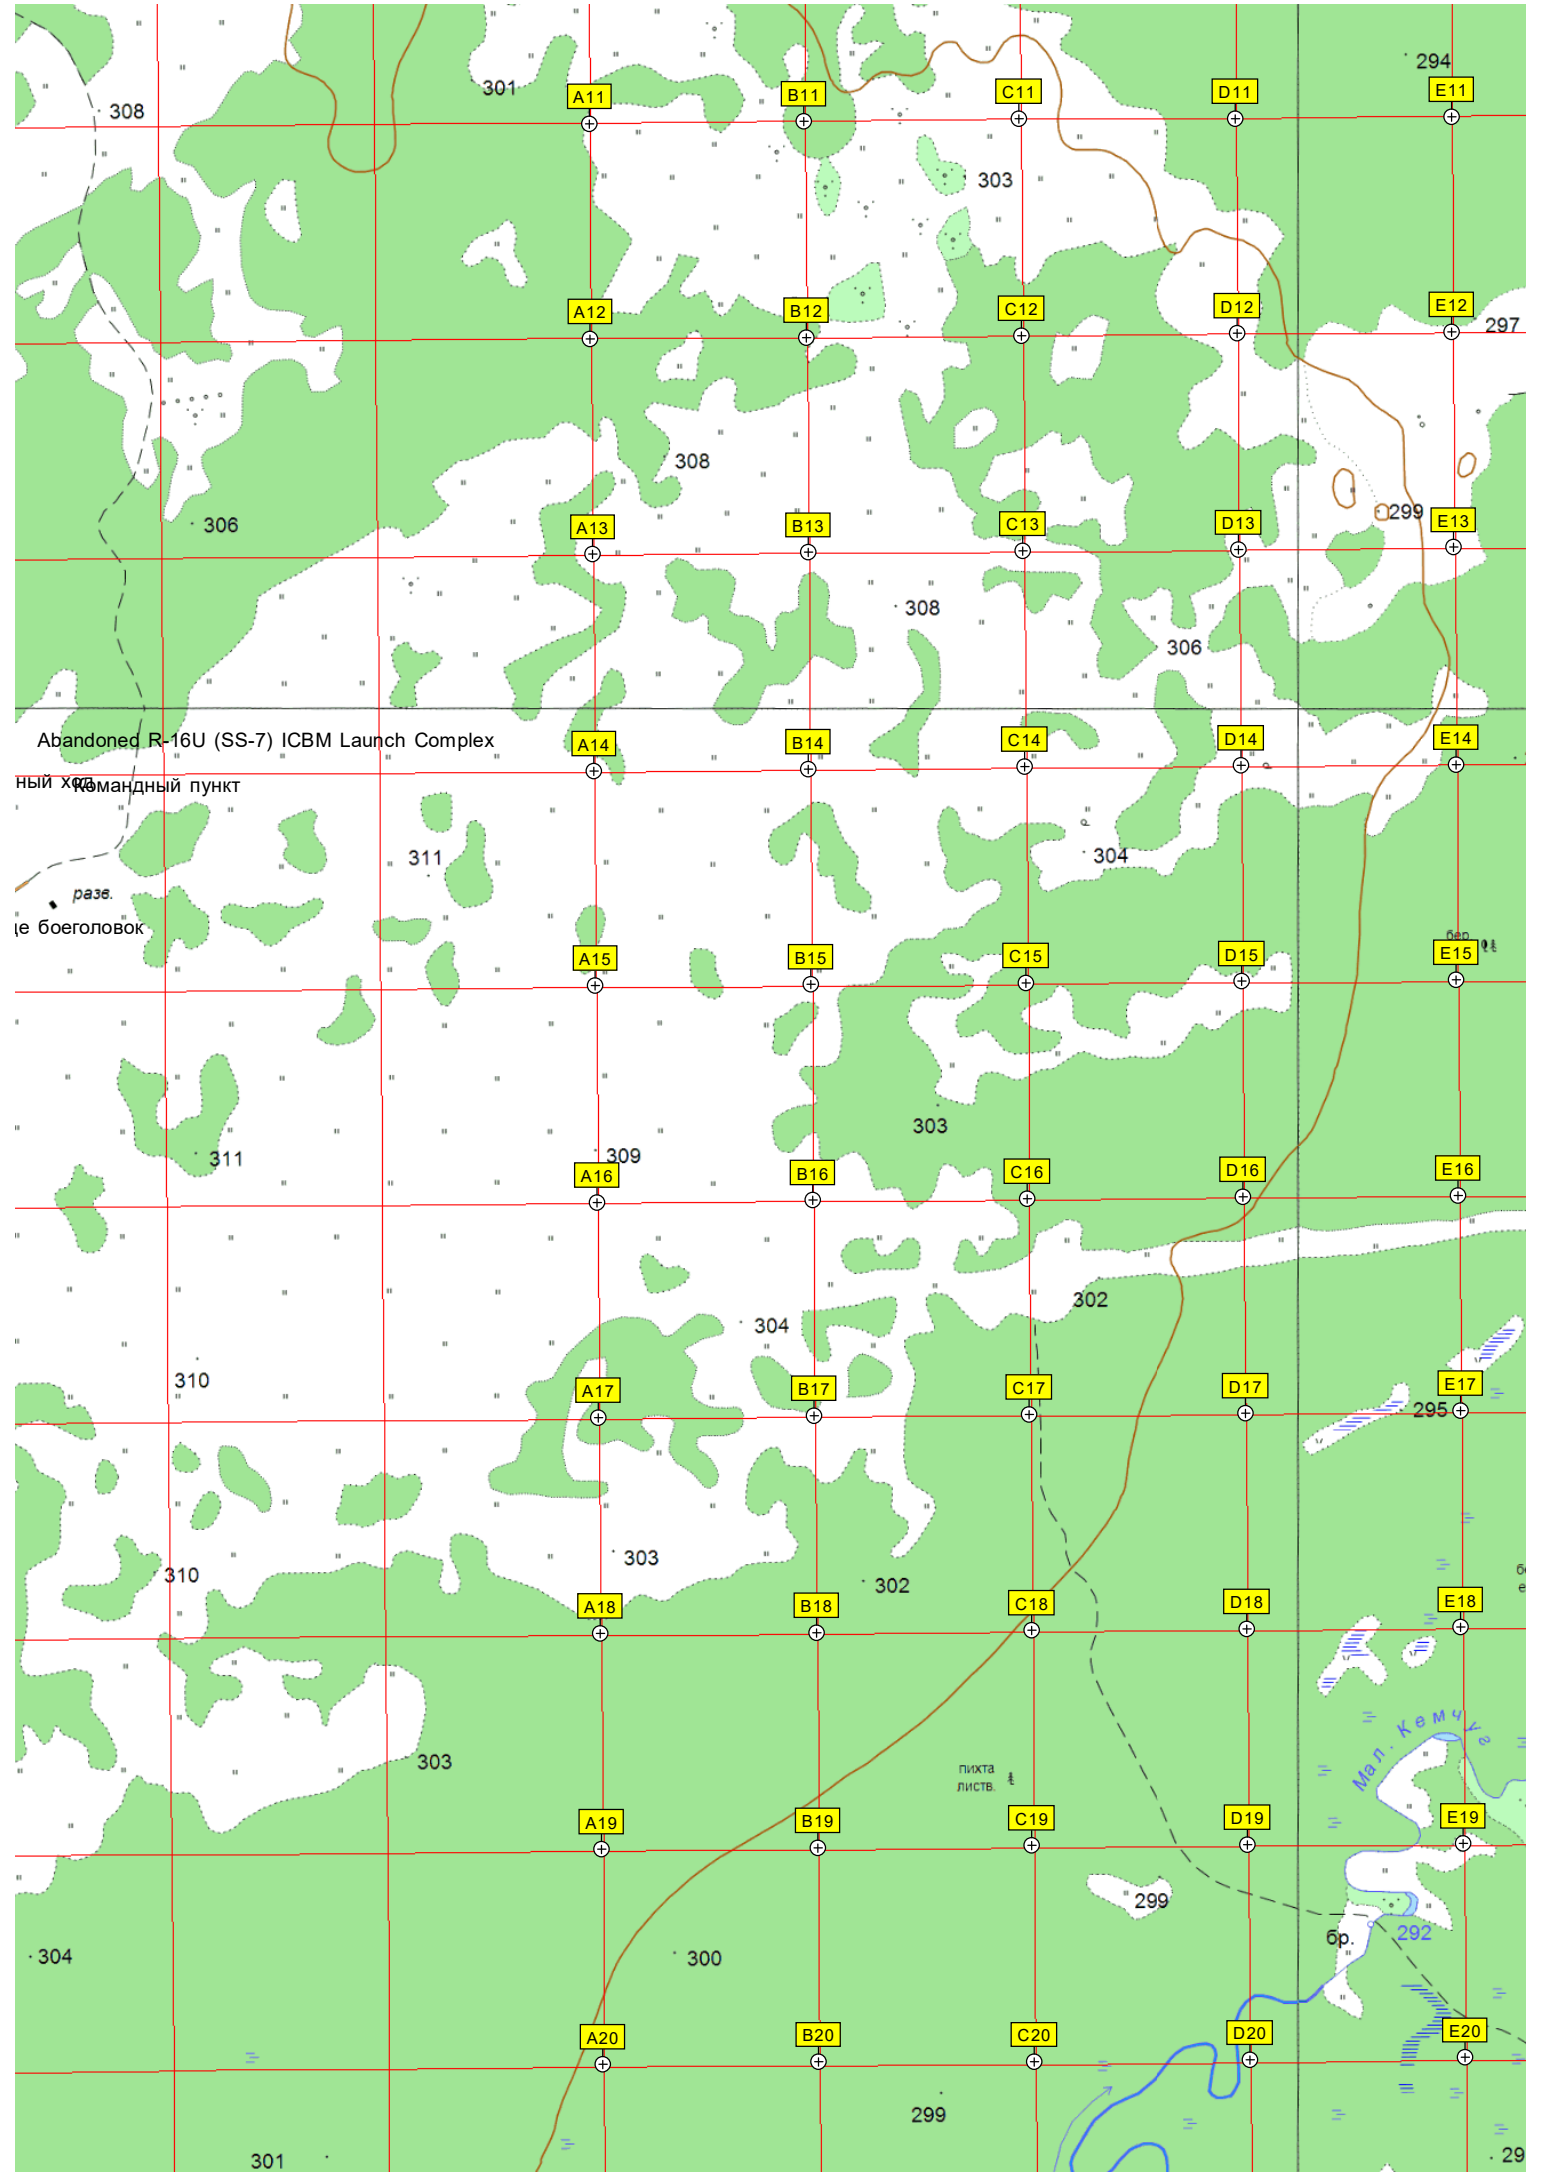

Abandoned R-16U (SS-7) ICBM Launch Complex

Командный пункт

разв. (е боеголовок)

Мал. Кемчук

пихта
листв.

бп.

F11

G11