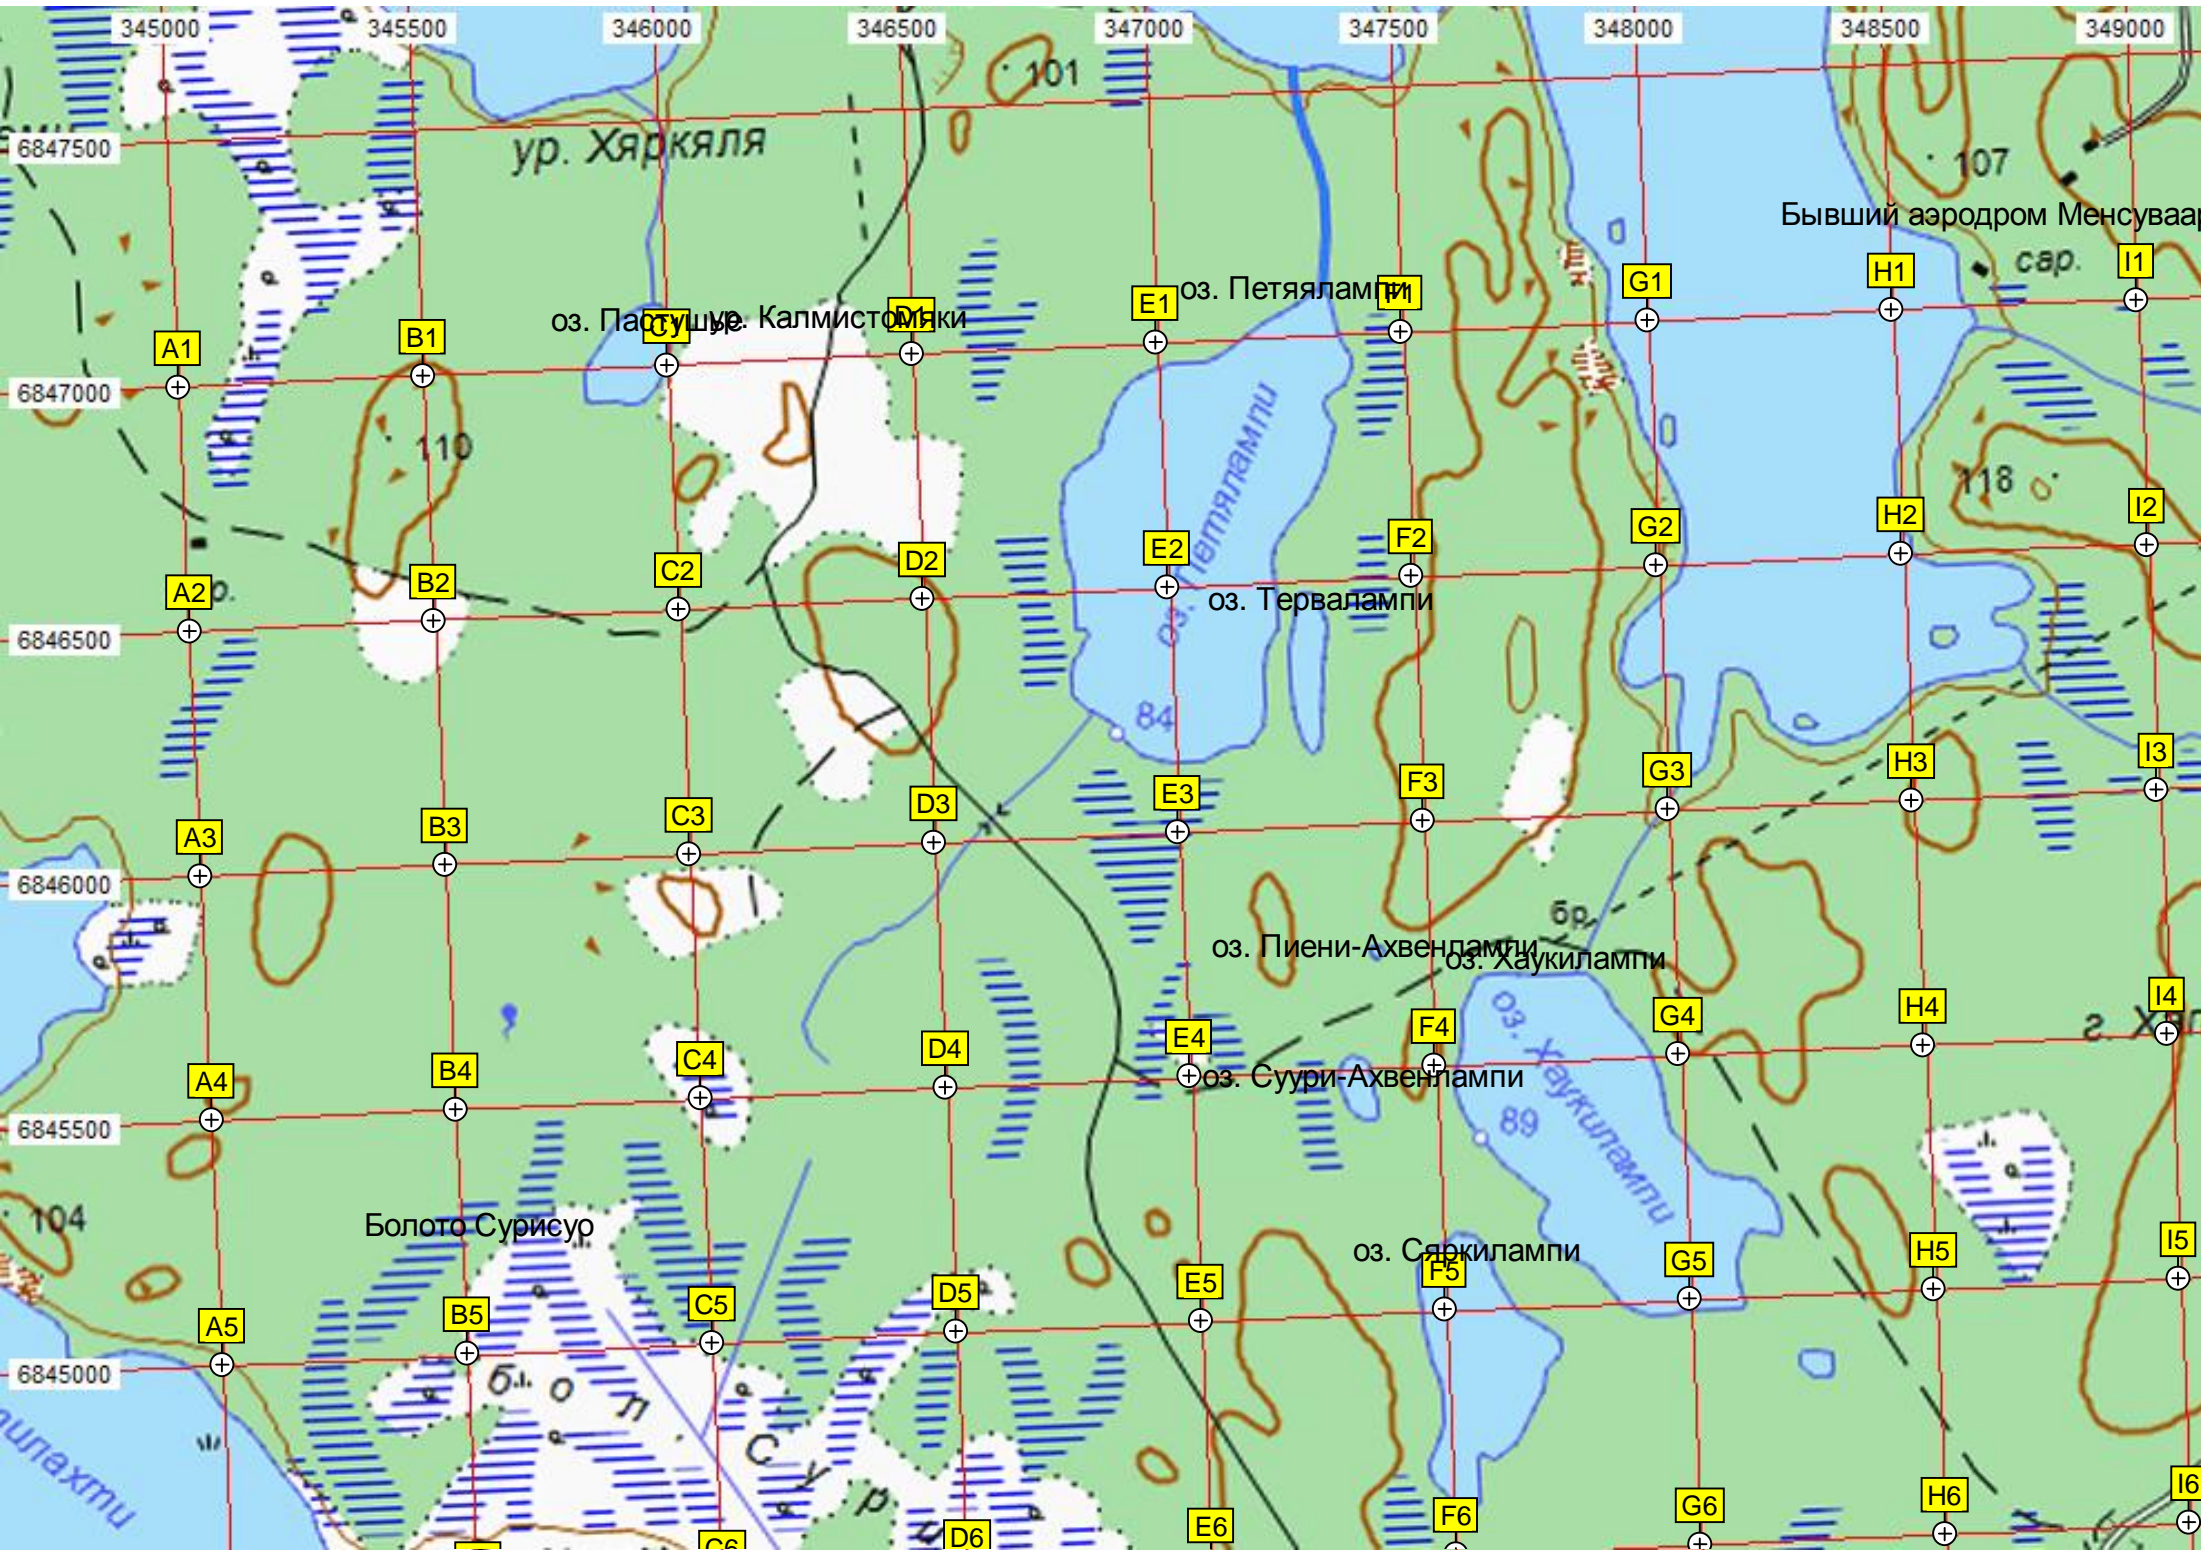

ур. Хяркяля

оз. Паастуше, Калмистомяки

оз. Петяялампи

Бывший аэродром Менсуваа
сар.

оз. Тервалампи

оз. Пиени-Ахвендампи
оз. Хаукилампи

оз. Суури-Ахвендампи

оз. Сяркилампи

Болото Сурисур

6844500
6844000
500
6843500
6843000
6842500
6842000
6841500

A6 B6 C6 D6 E6 F6 G6 H6 I6
A7 B7 C7 D7 E7 F7 G7 H7 I7
A8 B8 C8 D8 E8 F8 G8 H8 I8
A9 B9 C9 D9 E9 F9 G9 H9 I9
A10 B10 C10 D10 E10 F10 G10 H10 I10
A11 B11 C11 D11 E11 F11 G11 H11 I11
A12 B12 C12 D12 E12 F12 G12 H12 I12