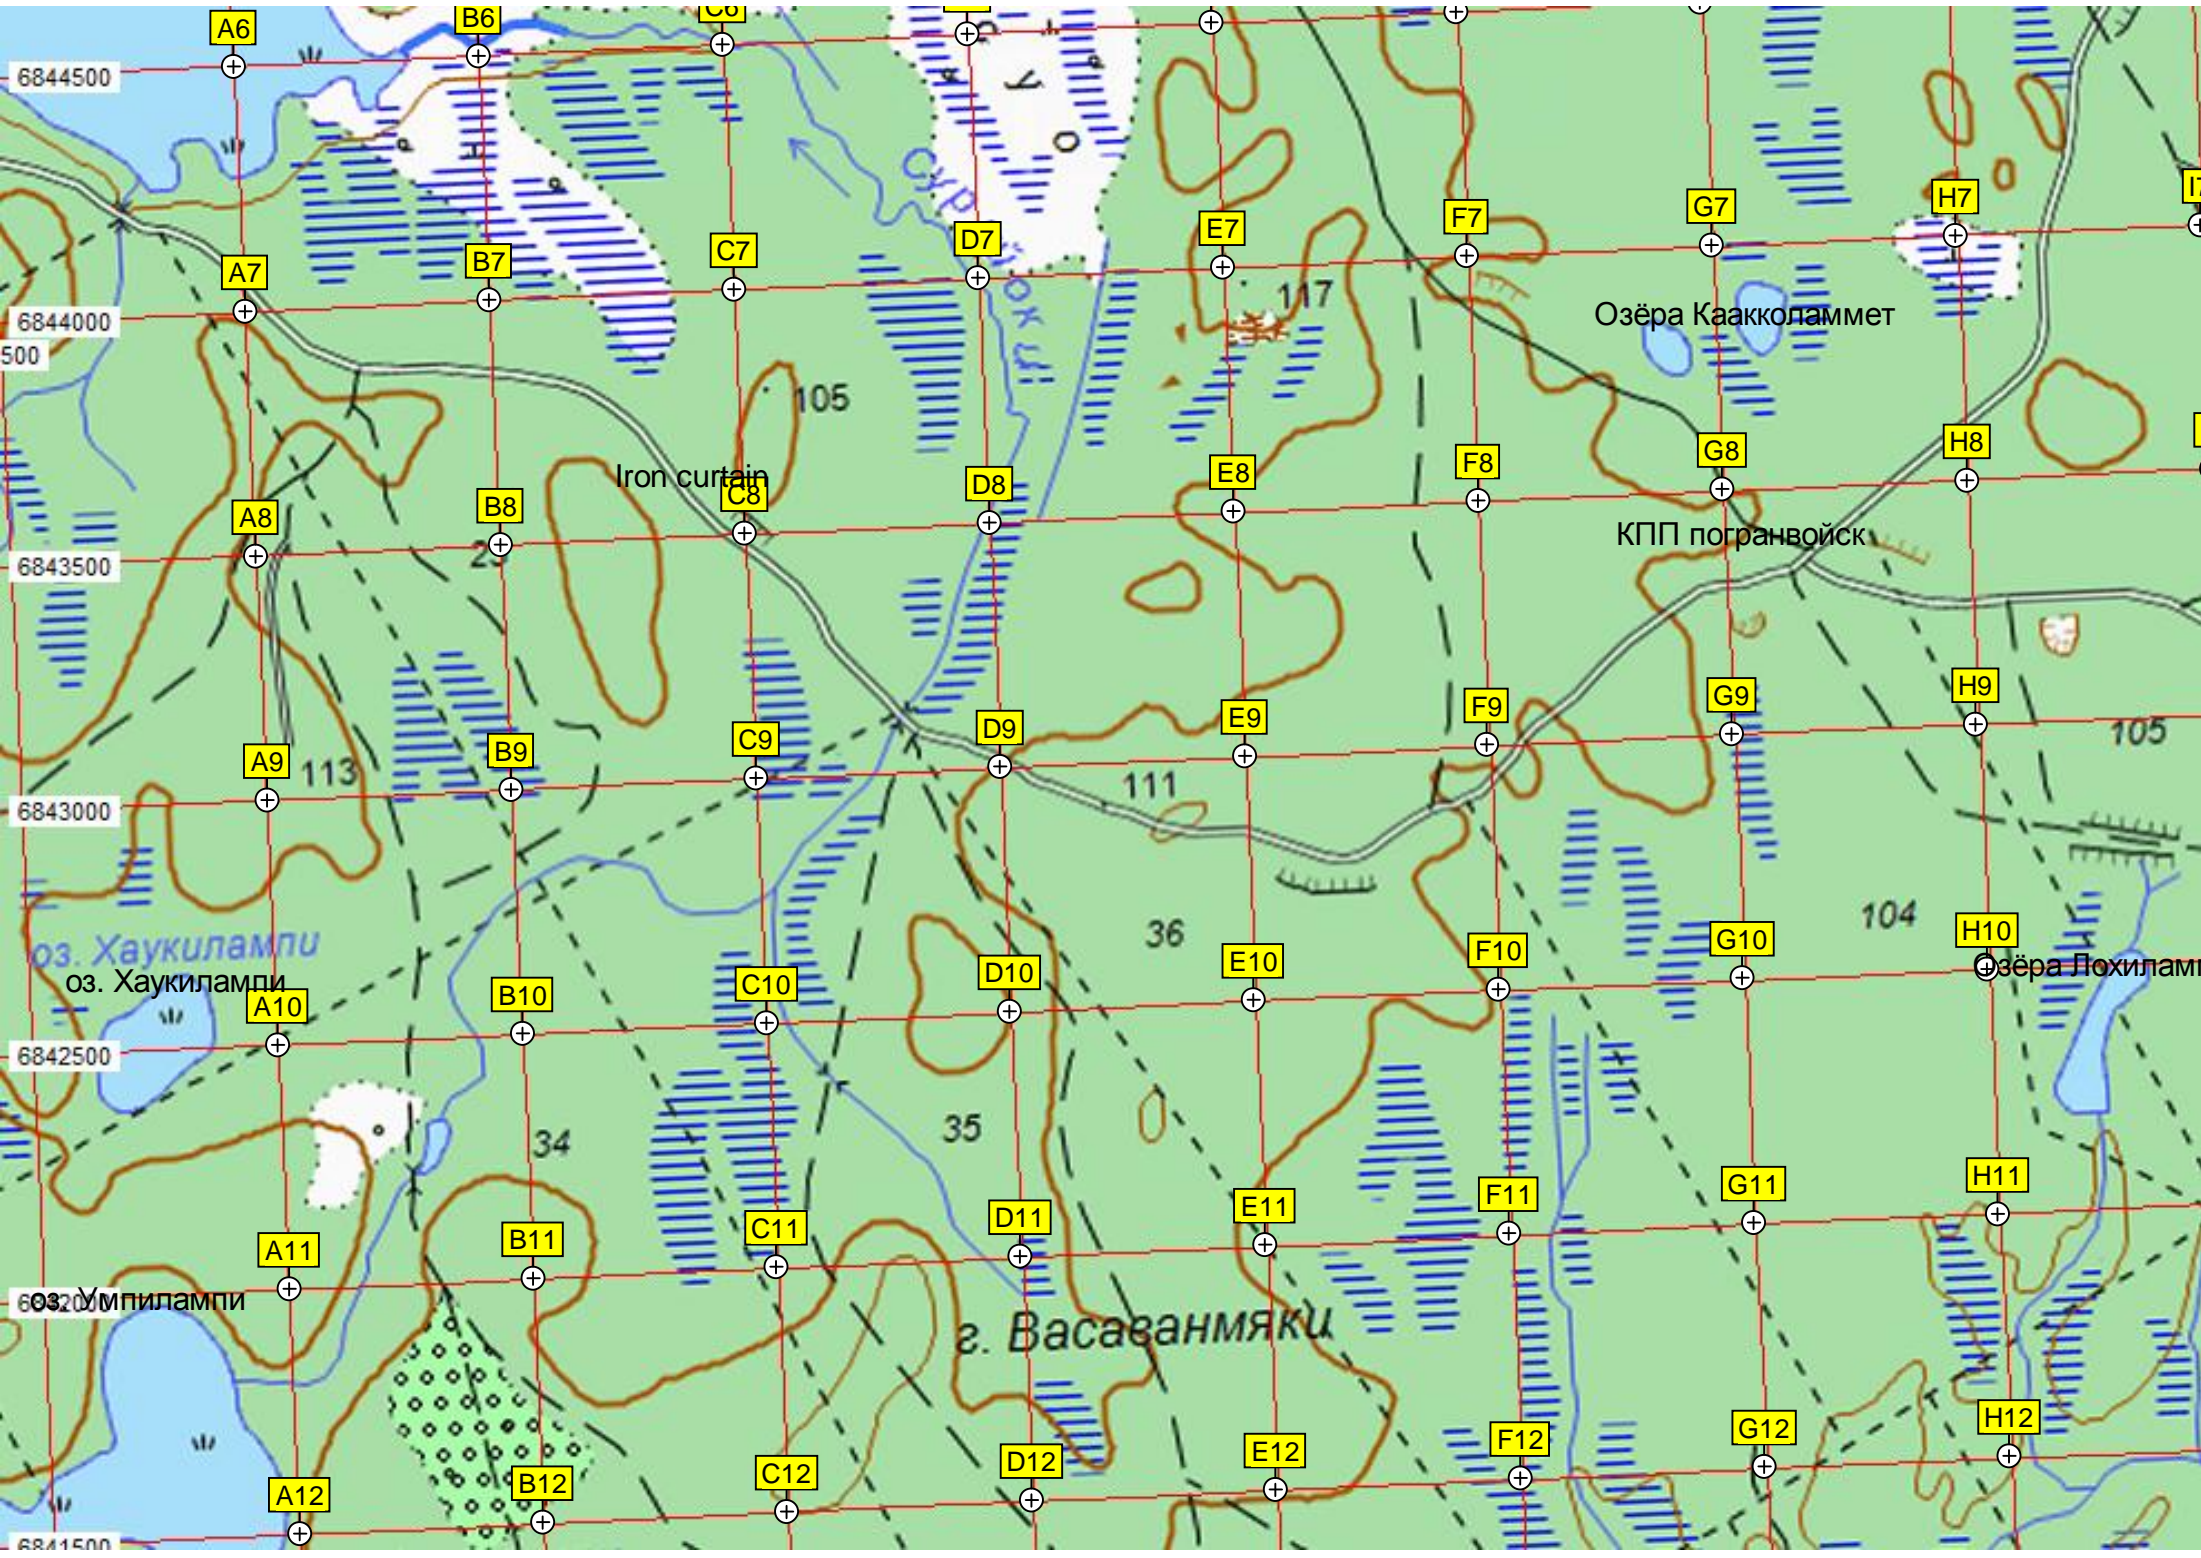

ур. Хяркяля

оз. Паастуше, Калмистомяки

оз. Петяялампи

Бывший аэродром Менсуваа
сар.

оз. Тервалампи

оз. Пиени-Ахвендампи
оз. Хаукилампи

оз. Суури-Ахвендампи

оз. Сяркилампи

Болото Сурисур

6844500
6844000
500
6843500
6843000
6842500
6842000
6841500

A6 B6 C6 D6 E6 F6 G6 H6 I6
A7 B7 C7 D7 E7 F7 G7 H7 I7
A8 B8 C8 D8 E8 F8 G8 H8 I8
A9 B9 C9 D9 E9 F9 G9 H9 I9
A10 B10 C10 D10 E10 F10 G10 H10 I10
A11 B11 C11 D11 E11 F11 G11 H11 I11
A12 B12 C12 D12 E12 F12 G12 H12 I12