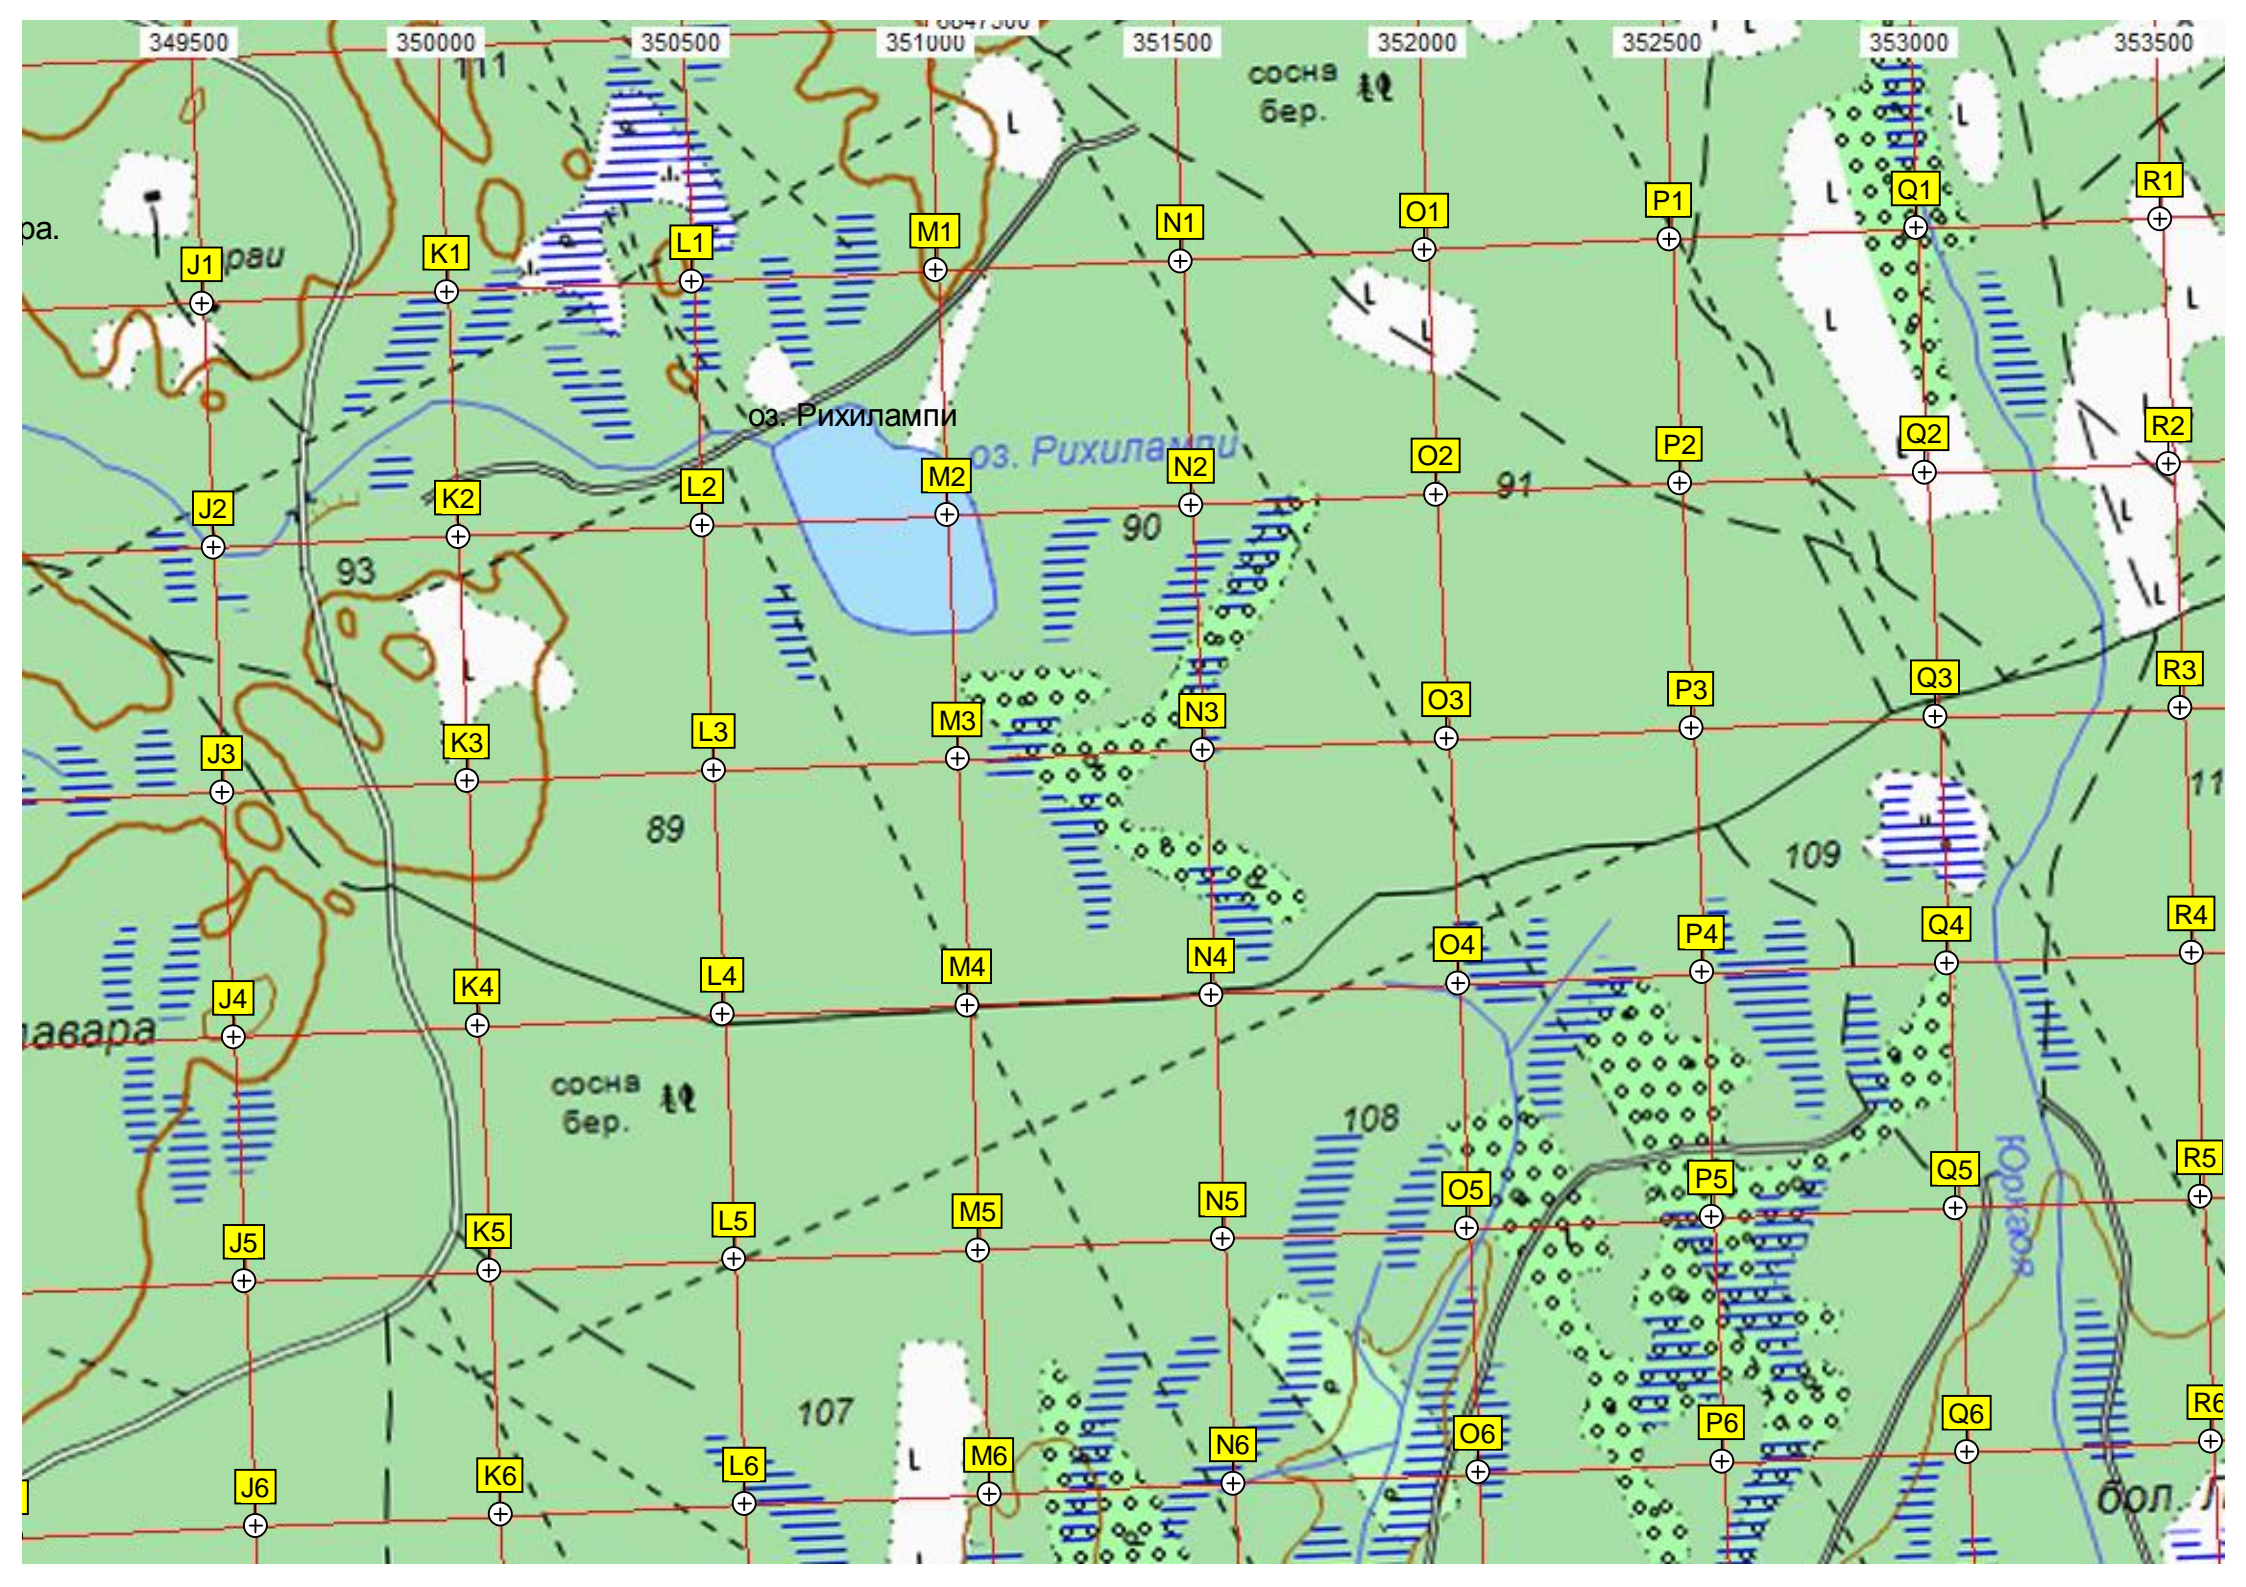

ур. Хяркяля

оз. Паастуше, Калмистомяки

оз. Петяялампи

Бывший аэродром Менсуваа
сар.

оз. Тервалампи

оз. Пиени-Ахвендампи
оз. Хаукилампи

оз. Суури-Ахвендампи

оз. Сяркилампи

Болото Сурисур

6844500
6844000
500
6843500
6843000
6842500
6842000
6841500

A6 B6 C6 D6 E6 F6 G6 H6 I6
A7 B7 C7 D7 E7 F7 G7 H7 I7
A8 B8 C8 D8 E8 F8 G8 H8 I8
A9 B9 C9 D9 E9 F9 G9 H9 I9
A10 B10 C10 D10 E10 F10 G10 H10 I10
A11 B11 C11 D11 E11 F11 G11 H11 I11
A12 B12 C12 D12 E12 F12 G12 H12 I12