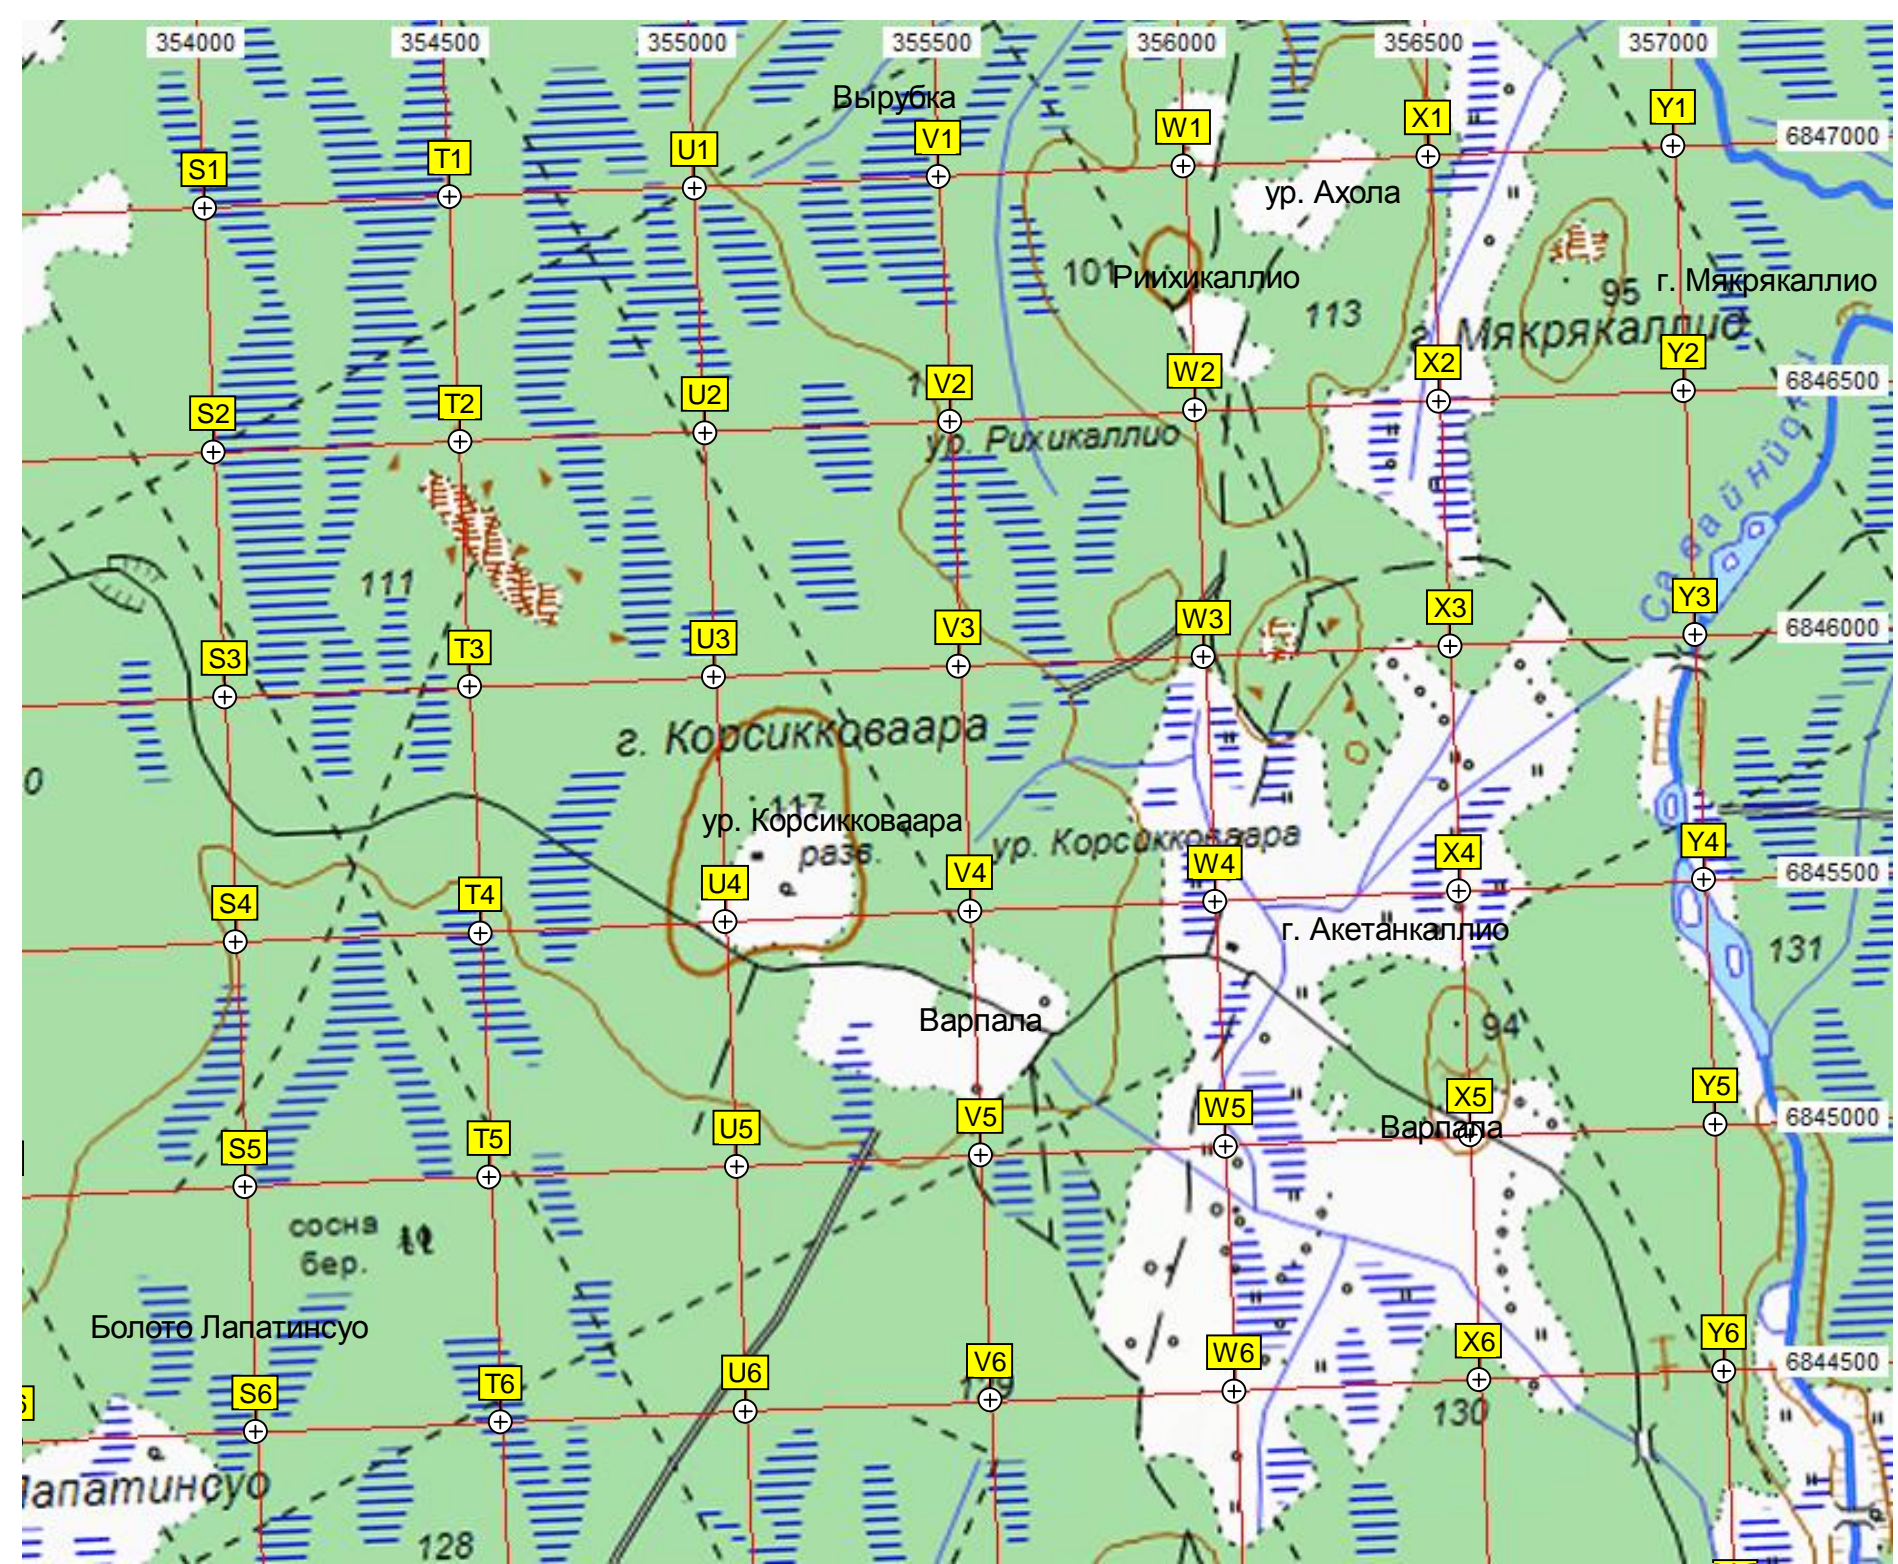

ур. Хяркяля

оз. Паастуше, Калмистомяки

оз. Петяялампи

Бывший аэродром Менсуваа
сар.

оз. Тервалампи

оз. Пиени-Ахвендампи
оз. Хаукилампи

оз. Суури-Ахвендампи

оз. Сяркилампи

Болото Сурисур

6844500
6844000
500
6843500
6843000
6842500
6842000
6841500

A6 B6 C6 D6 E6 F6 G6 H6 I6
A7 B7 C7 D7 E7 F7 G7 H7 I7
A8 B8 C8 D8 E8 F8 G8 H8 I8
A9 B9 C9 D9 E9 F9 G9 H9 I9
A10 B10 C10 D10 E10 F10 G10 H10 I10
A11 B11 C11 D11 E11 F11 G11 H11 I11
A12 B12 C12 D12 E12 F12 G12 H12 I12