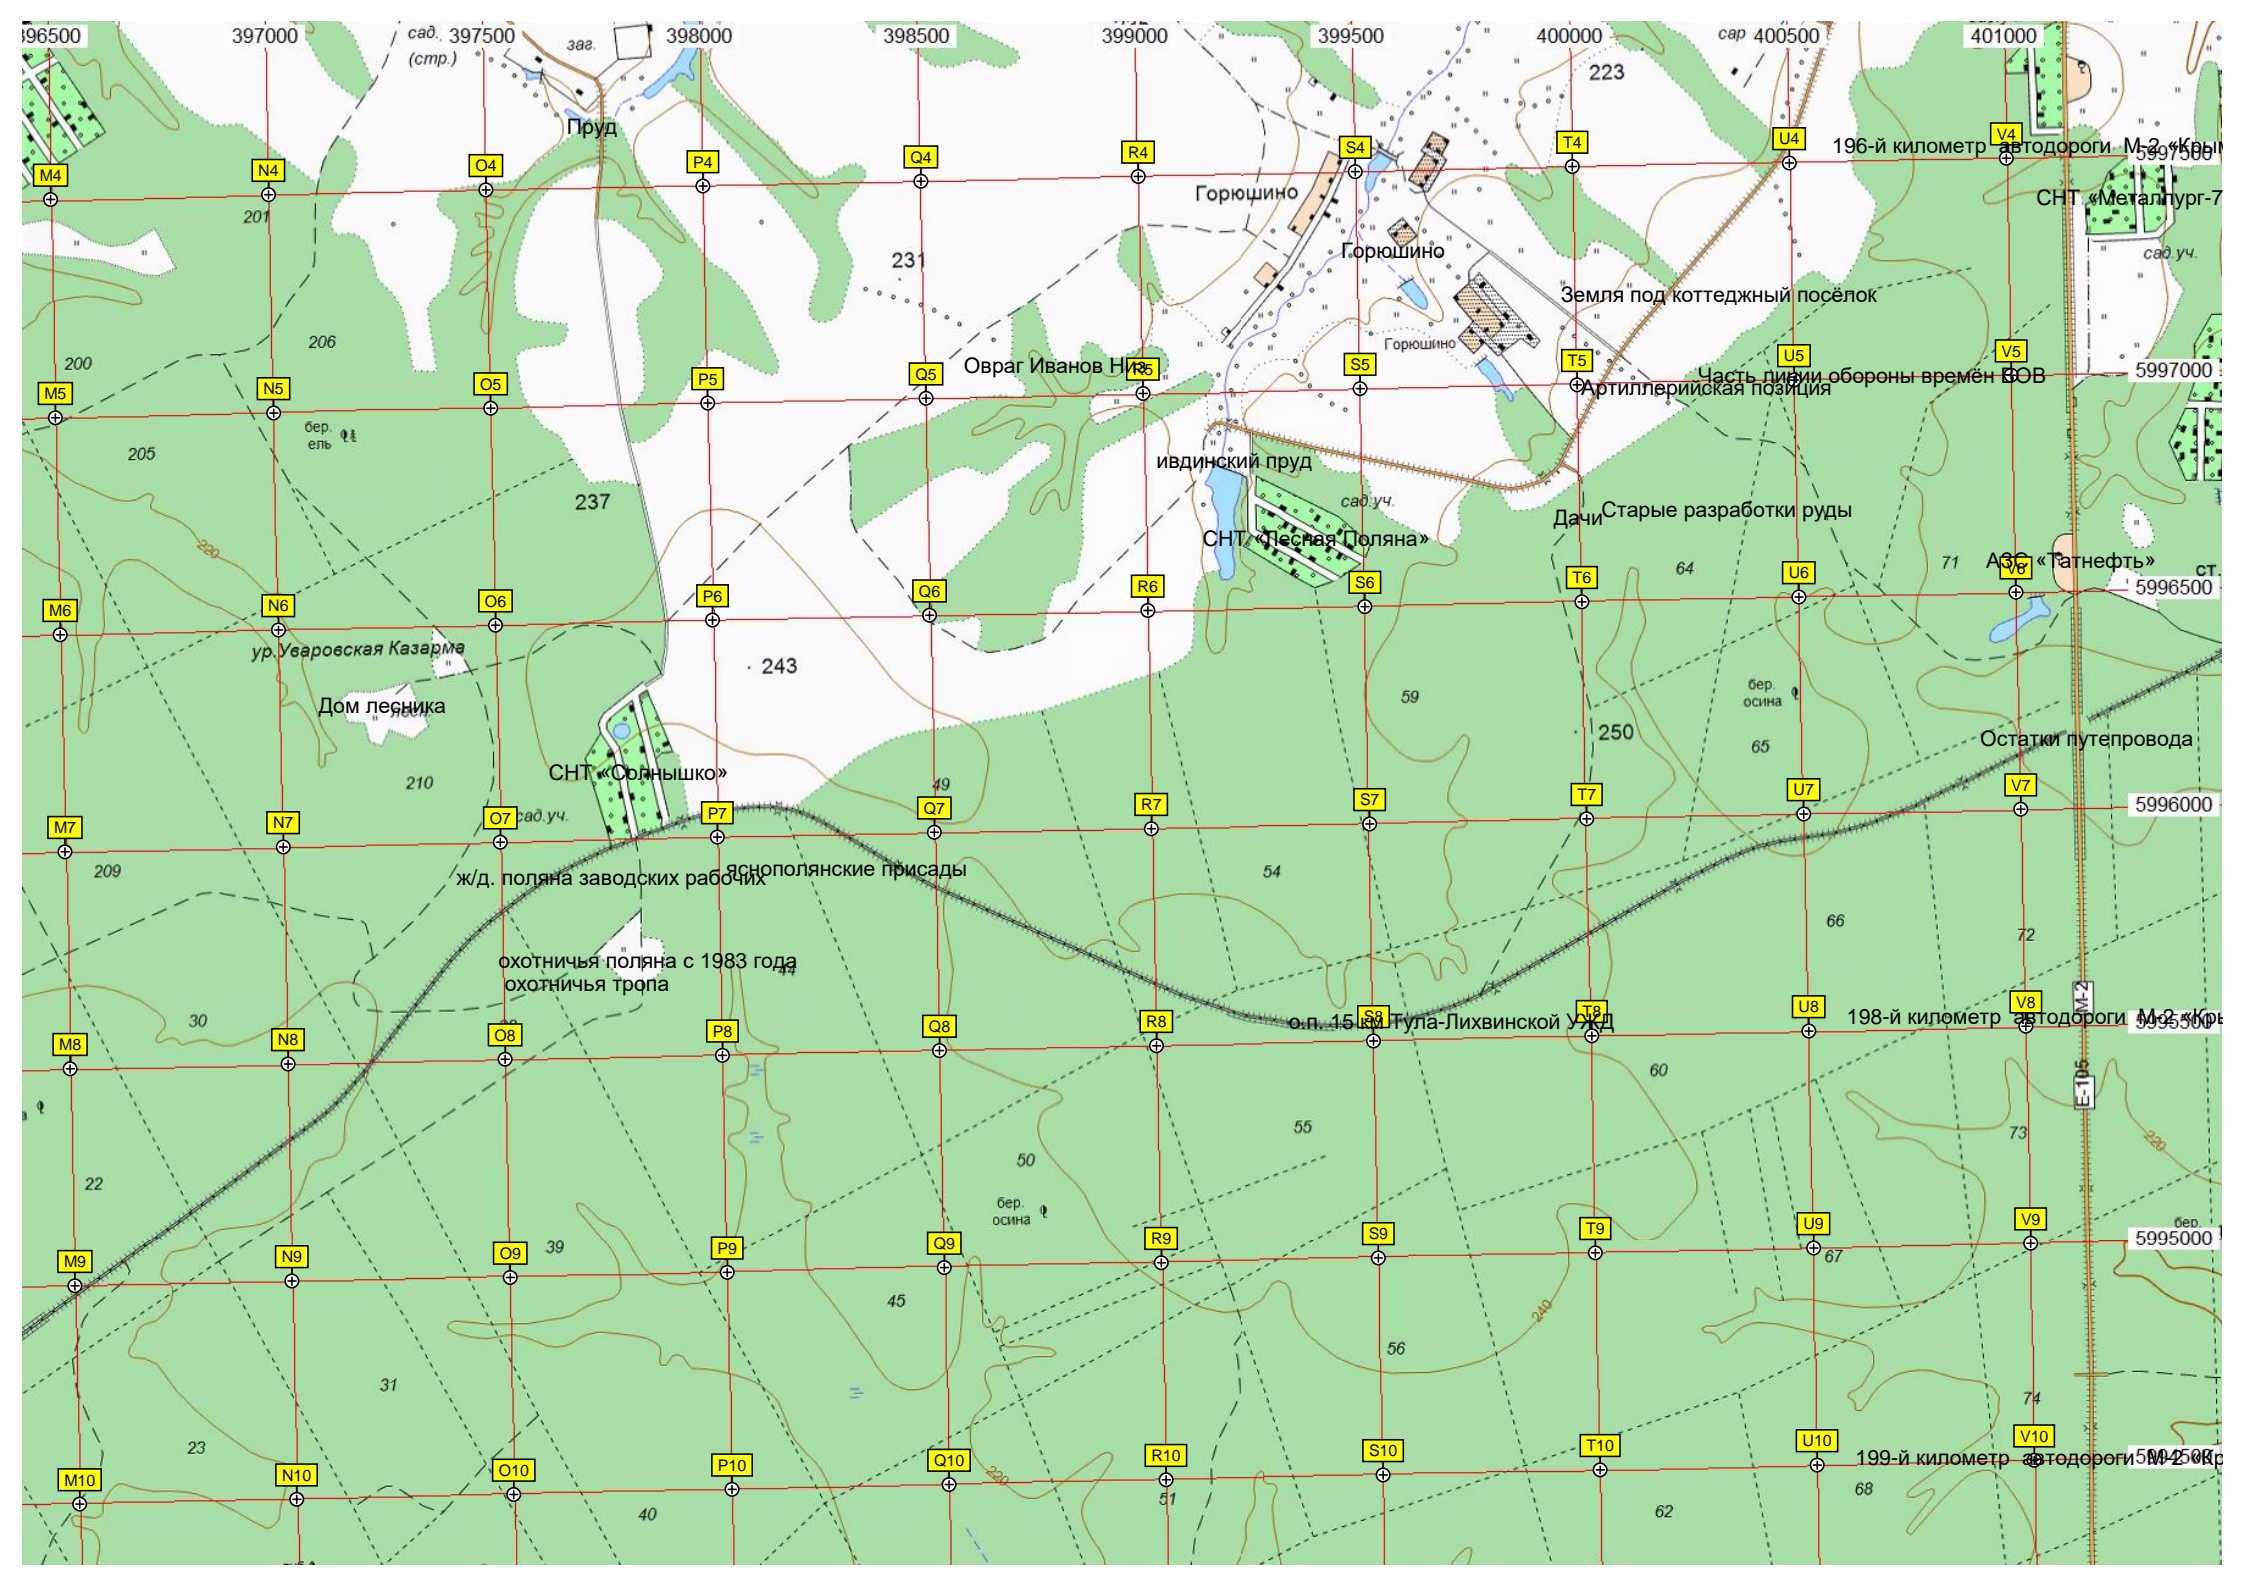

230 246 136 234 235 243 244 15 8 1

о.п. 20 км Тула-Лихвинской УЖД

Пруд

Горюшино

Горюшино

Овраг Иванов Н

ивдинский пруд

СНТ «Песная Поляна»

Дачи Старые разработки руды

Часть линии обороны времен ВОВ

Артиллерийская позиция

Остатки путепровода

АСБ «Татнефть»

196-й километр автодороги М-2 «Кавч

198-й километр автодороги М-2 «Кавч

199-й километр автодороги М-2 «Кавч