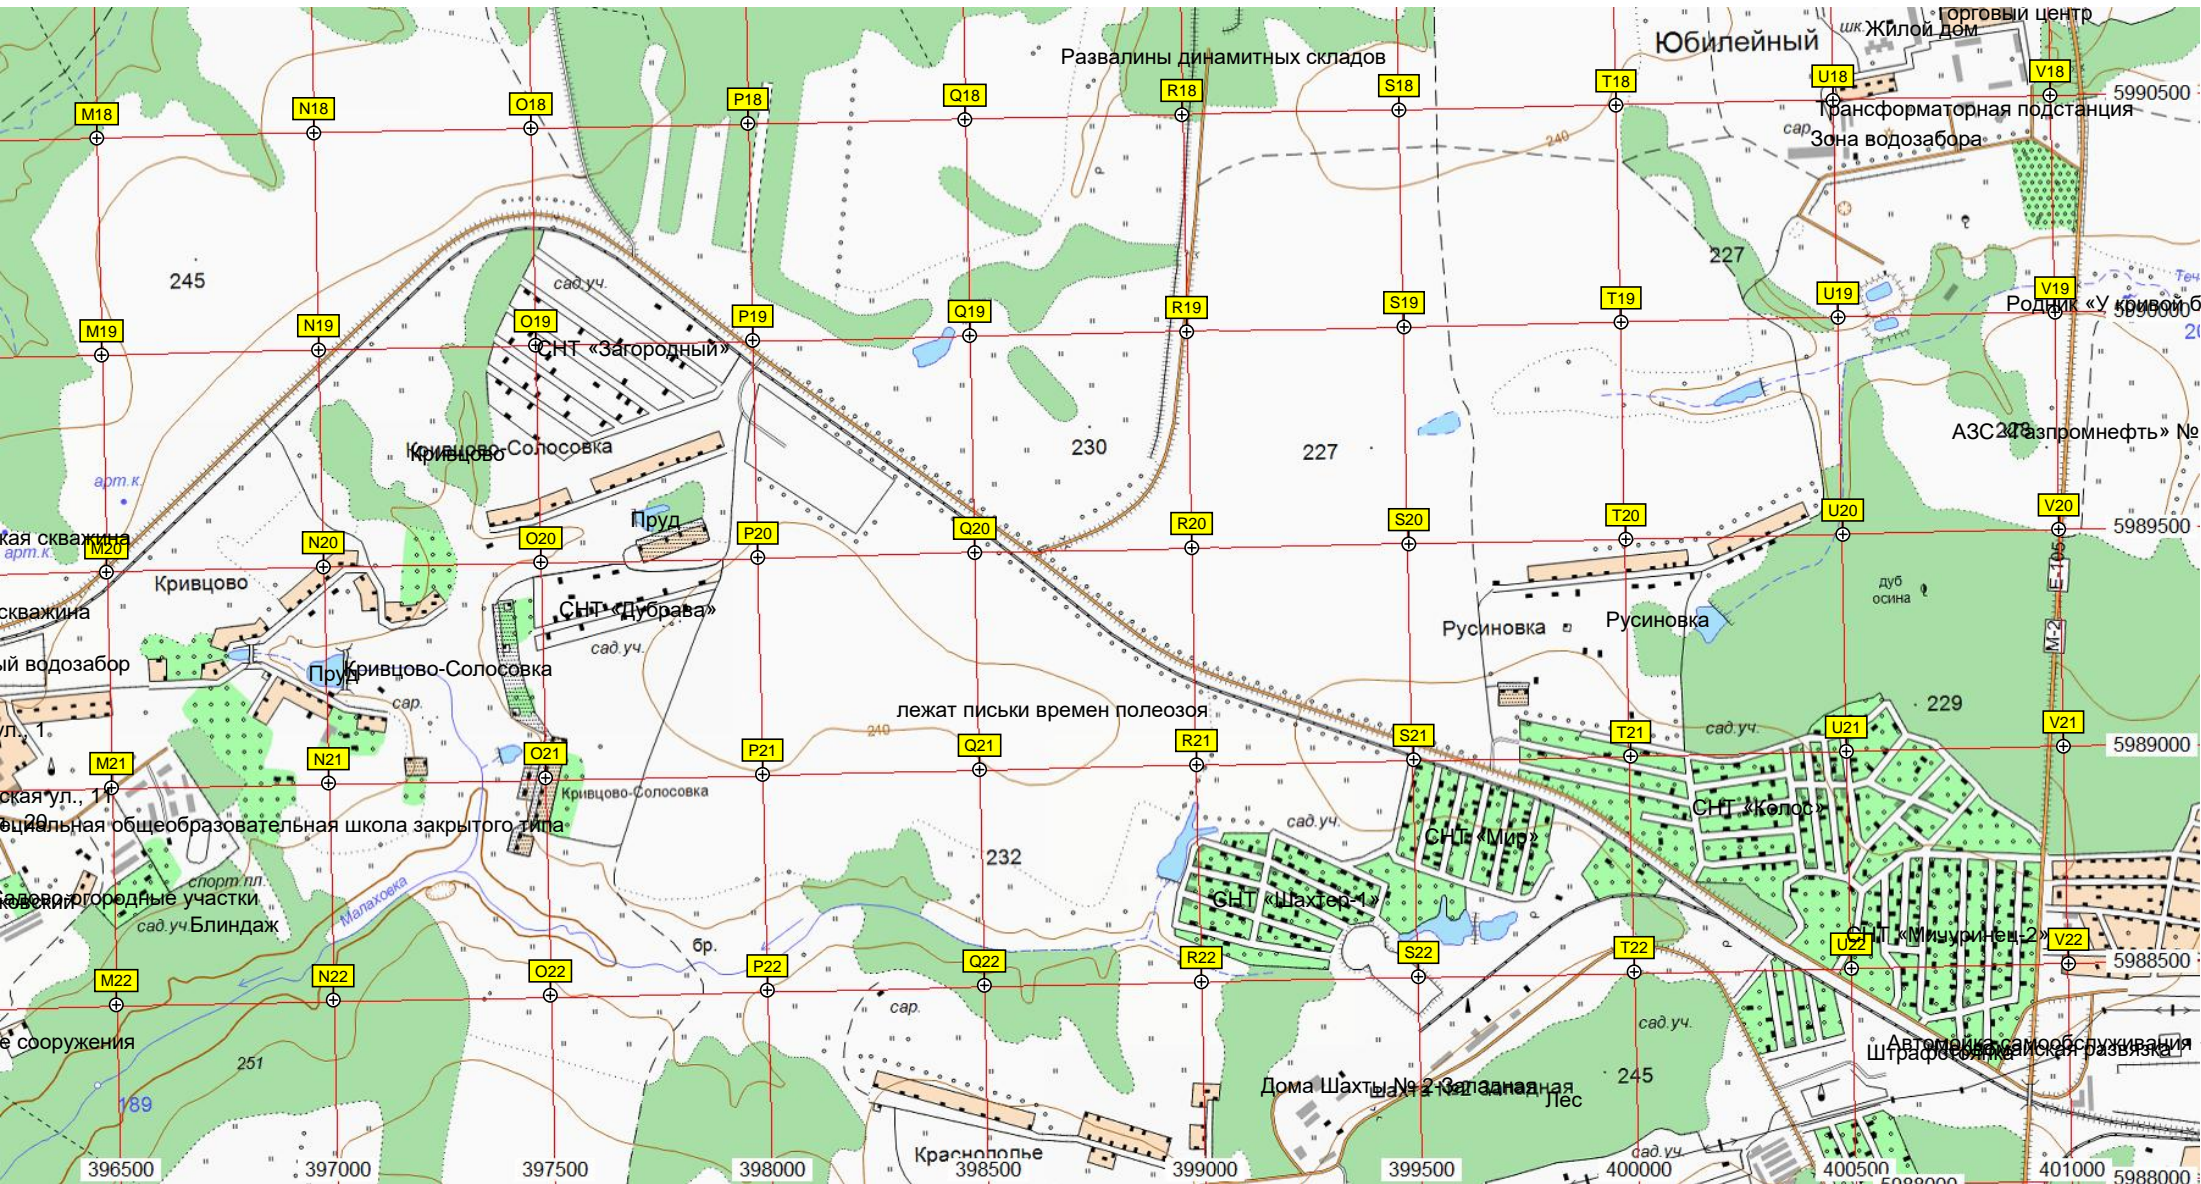

Дачи Старые разработки руды

Часть линии обороны времен ВОВ

Артиллерийская позиция

Остатки путепровода

АСБ «Татнефть»

196-й километр автодороги М-2 «Кавч

198-й километр автодороги М-2 «Кавч

199-й километр автодороги М-2 «Кавч

Шлагбаум

Лес

сад.уч.

сад.уч.

сад.уч.

Развалины динамитных складов

Юбилейный

Горюхи центр

Жилой дом
Трансформаторная подстанция

Зона водозабора

Родник «У Кривцов»

АЗС «Газпромнефть» № 24

СНТ «Загородный»

Кривцово-Солосовка

СНТ «Дубрава»

Кривцово-Солосовка