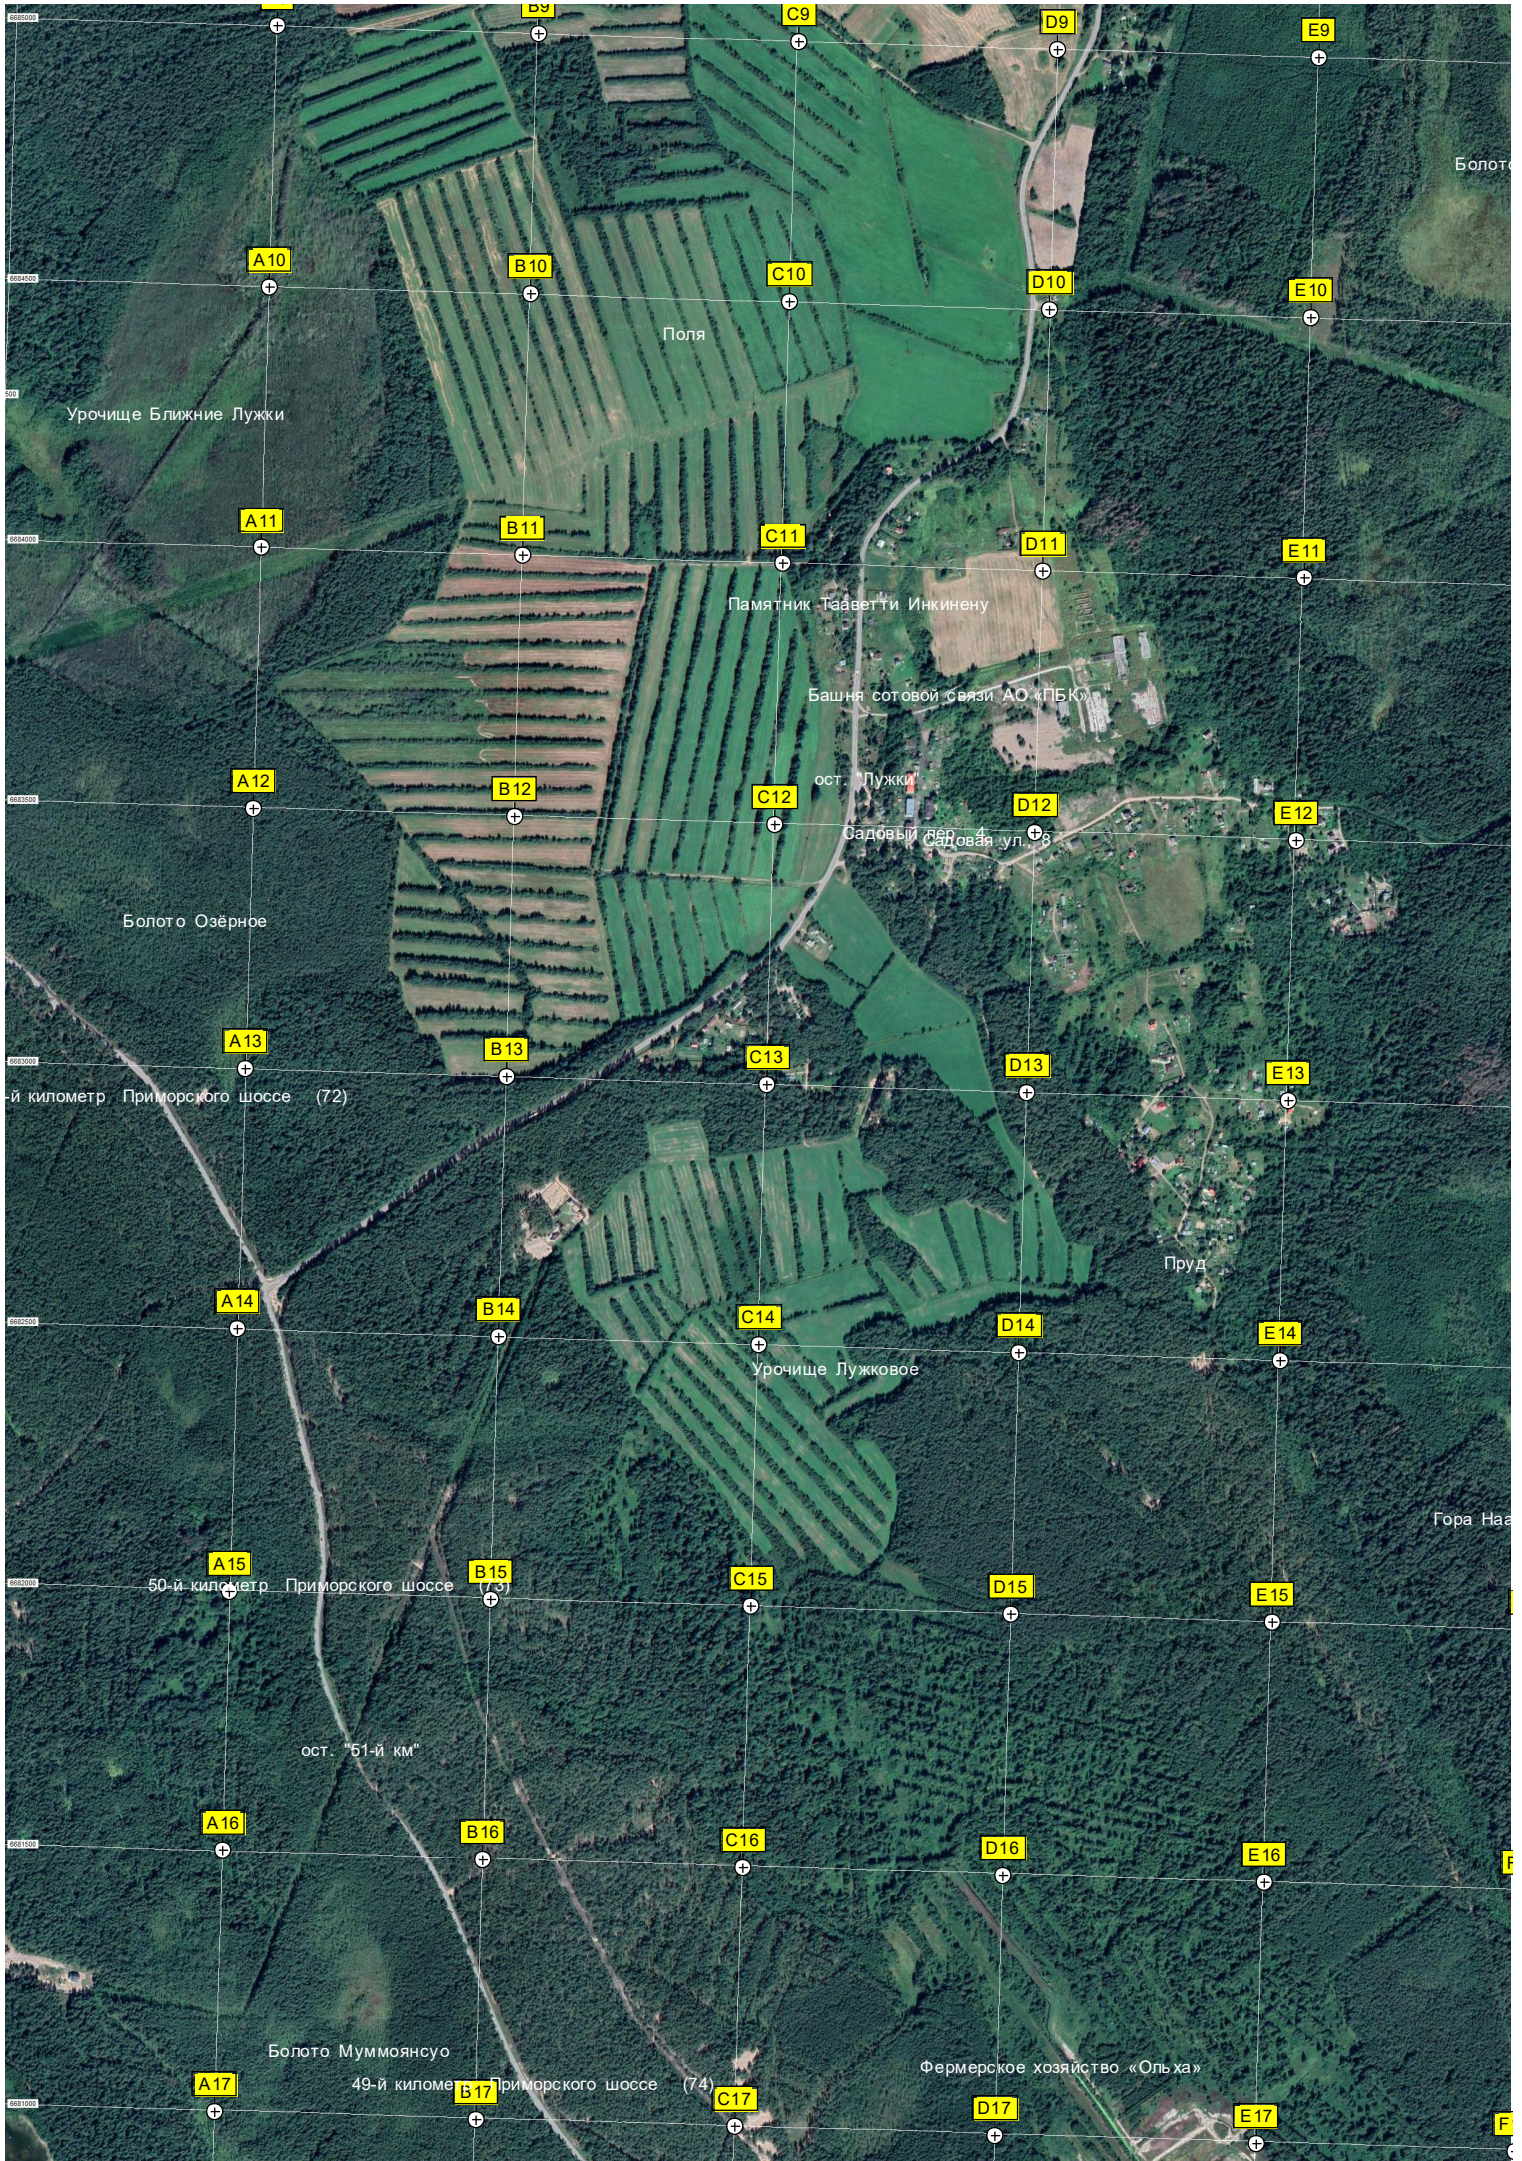

авт. мост

Коттеджный посёлок Береговая Горка

Тропинка

Усадьба Халопы (Рантамяки (Беркова))

Клеверное

Усадьба Халопы (Рихтера)

Пляж

Вармилеградский базис отдыха

Площадки для рыбалки

Семь Озёр

Домик сынуля Якунина

Остатки окопов времён ВОВ

Незаконченная линия каменной противотанковой преграды

Урочище Камышинка

Болото

Поля

Урочище Ближние Лужки

Памятник Тааветти Инкинену

Башня сотовой связи АО «ГБК»

ост. Лужки

Садовый сад
Садовая ул.

Болото Озёрное

72-й километр Приморского шоссе (72)

Пруд

Урочище Лужковое

Гора Наа

50-й километр Приморского шоссе

ост. "51-й км"

Болото Муммойансу

Фермерское хозяйство «Ольха»

49-й километр Приморского шоссе (74)