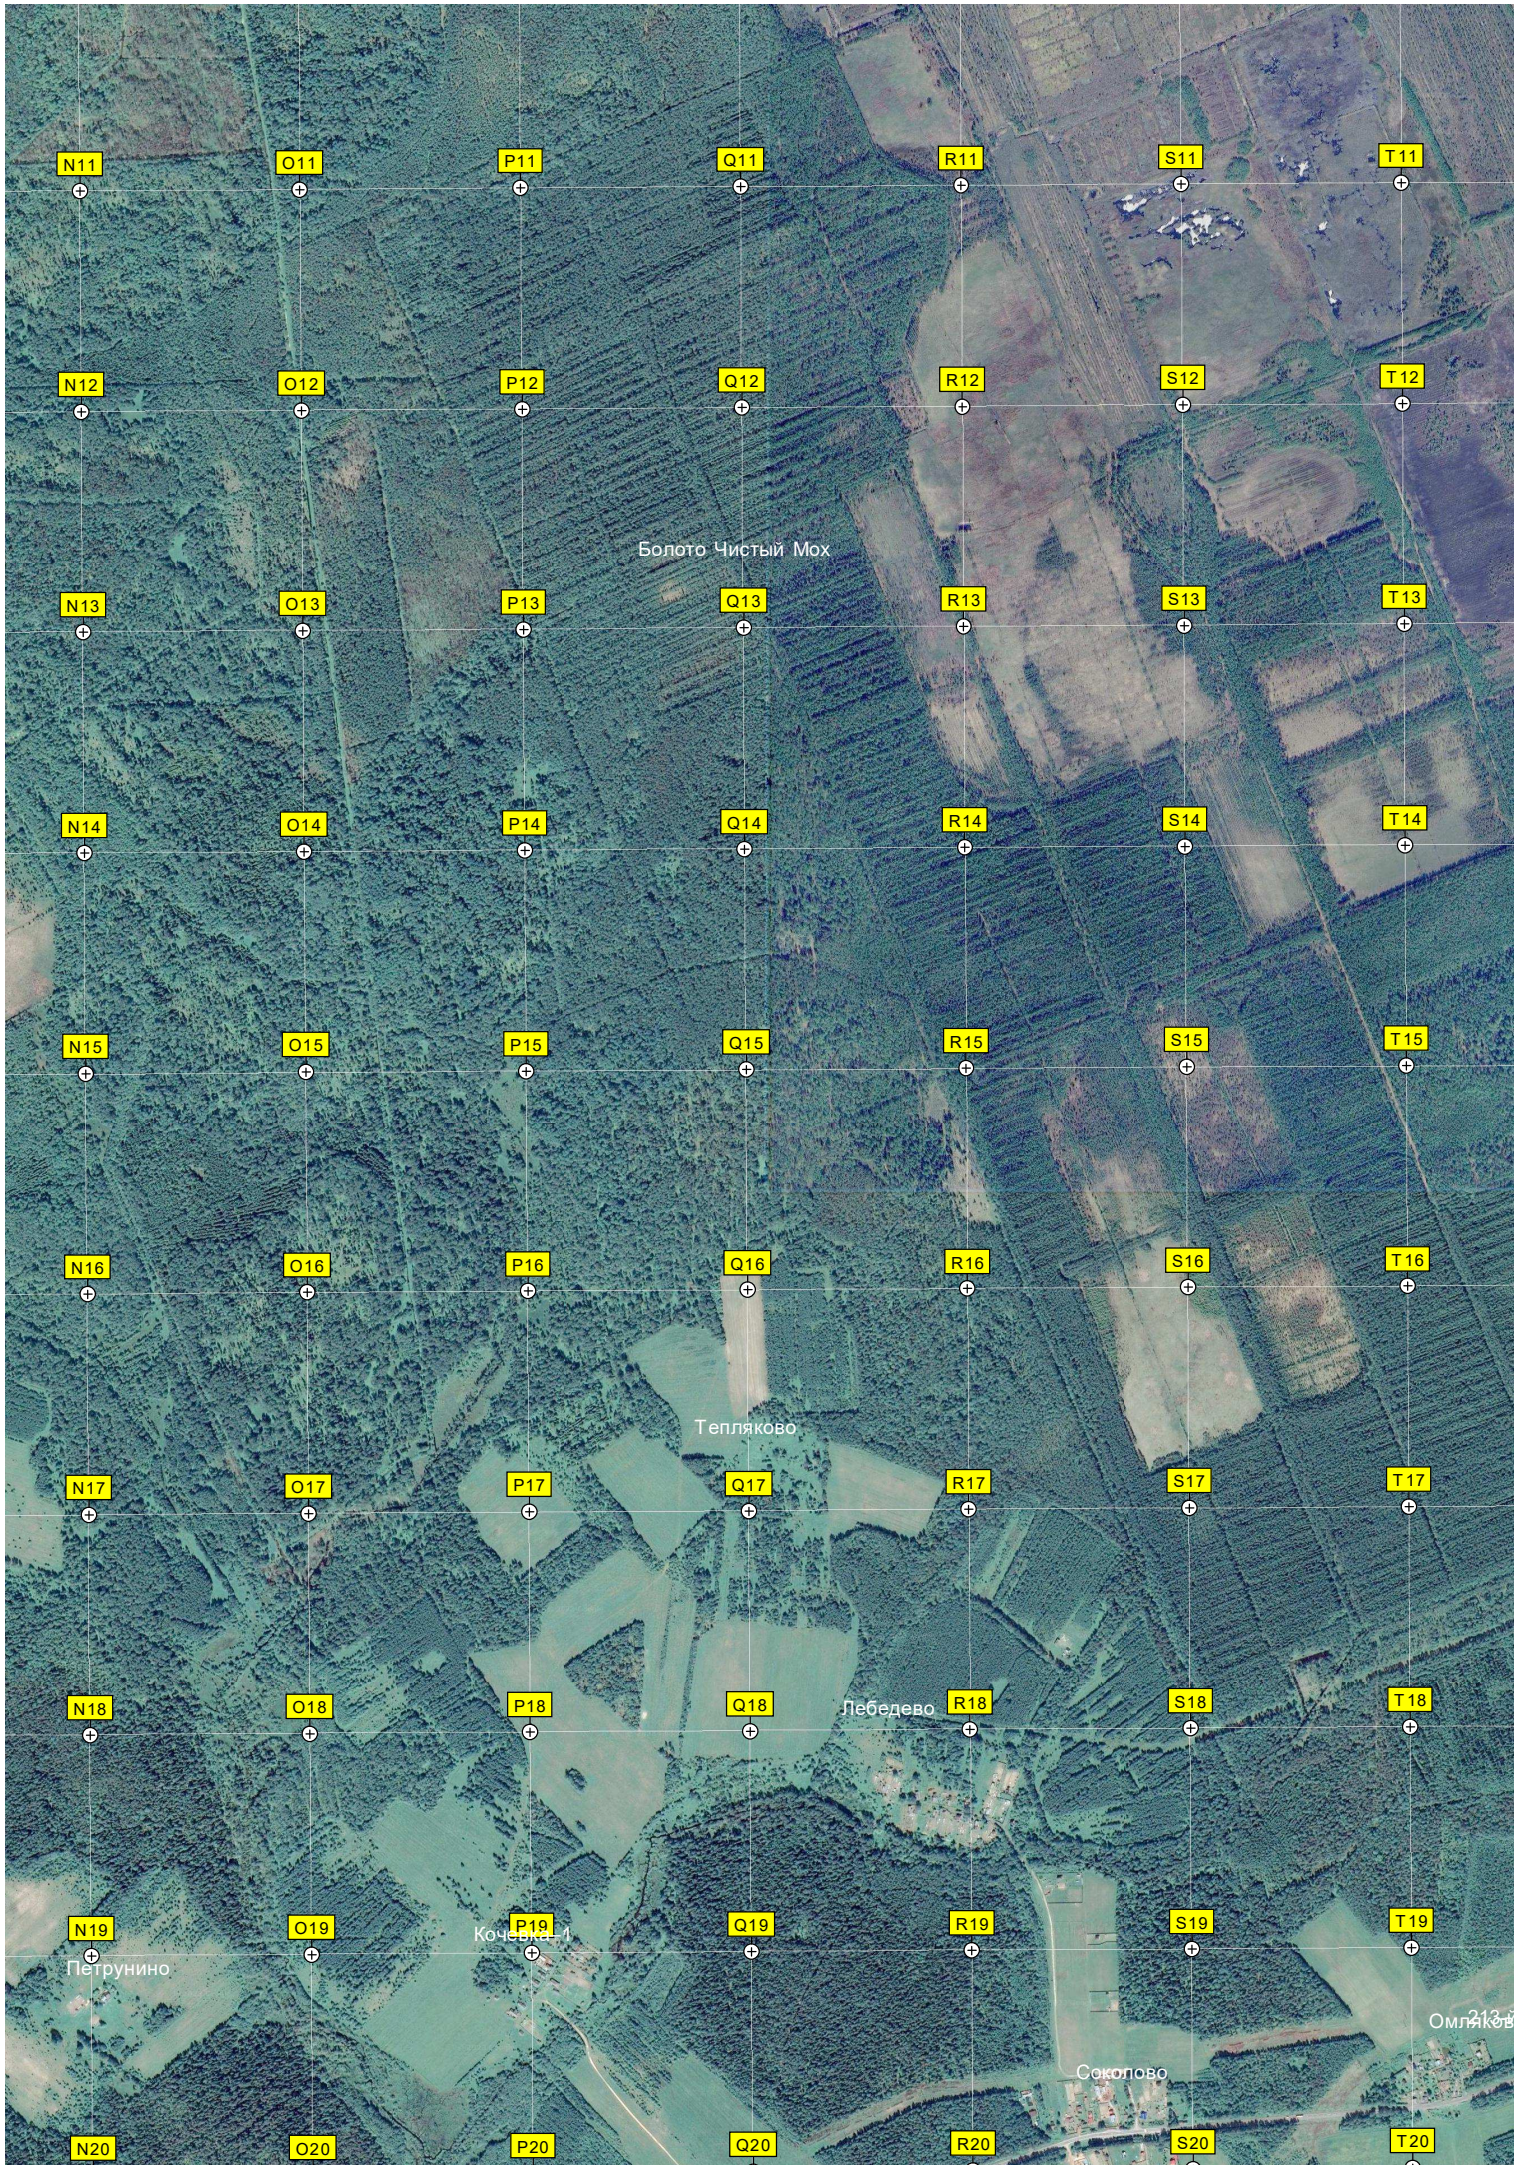

A5

B5

C5

D5

E5

F5

Петрицево

Кабатово

C8

D8

E8

F8

Березники

Пост электрической централизации станции Кобостово

Путевой Пост

Недостроенная жд ветка

а на подходе к мостовому переходу у станции Волга

A9

B9

C9

D9

E9

F9

островок

Кобостово 1

A10

B10

C10

D10

E10

F10

бывший разворотный треугольник