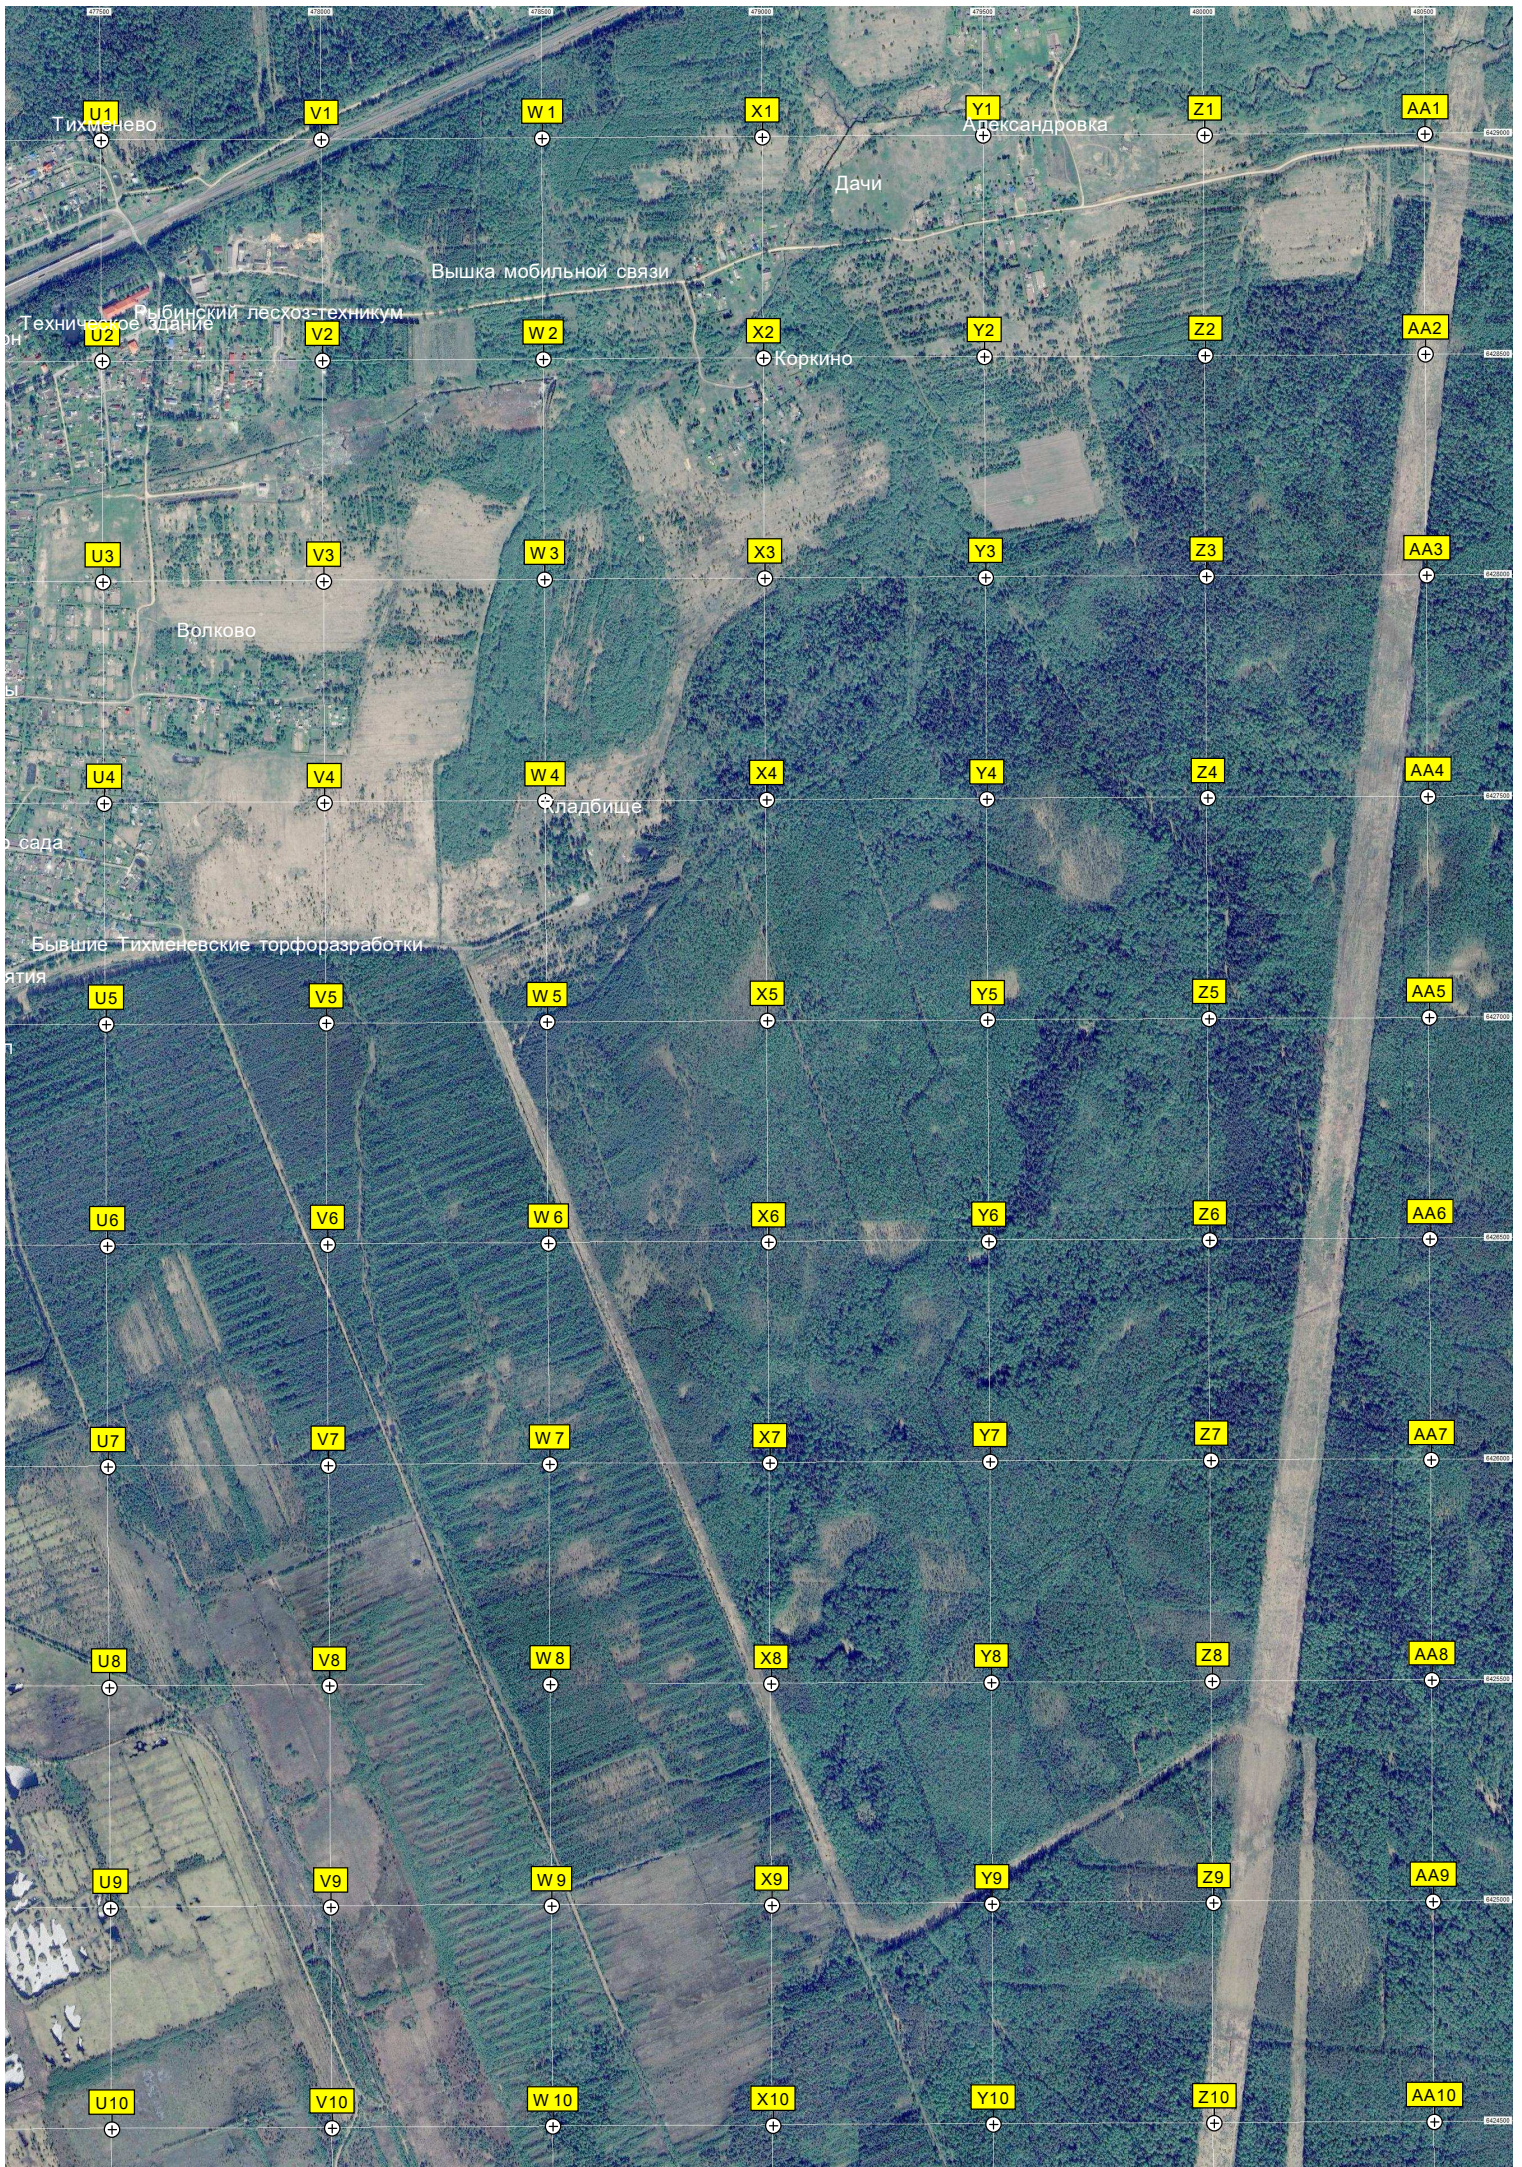

A5

B5

C5

D5

E5

F5

Петрицево

Кабатово

C8

D8

E8

F8

Березники

Пост электрической централизации станции Кобостово

Путевой Пост

Недостроенная жд ветка

а на подходе к мостовому переходу у станции Волга

A9

B9

C9

D9

E9

F9

островок

Кобостово 1

A10

B10

C10

D10

E10

F10

бывший разворотный треугольник