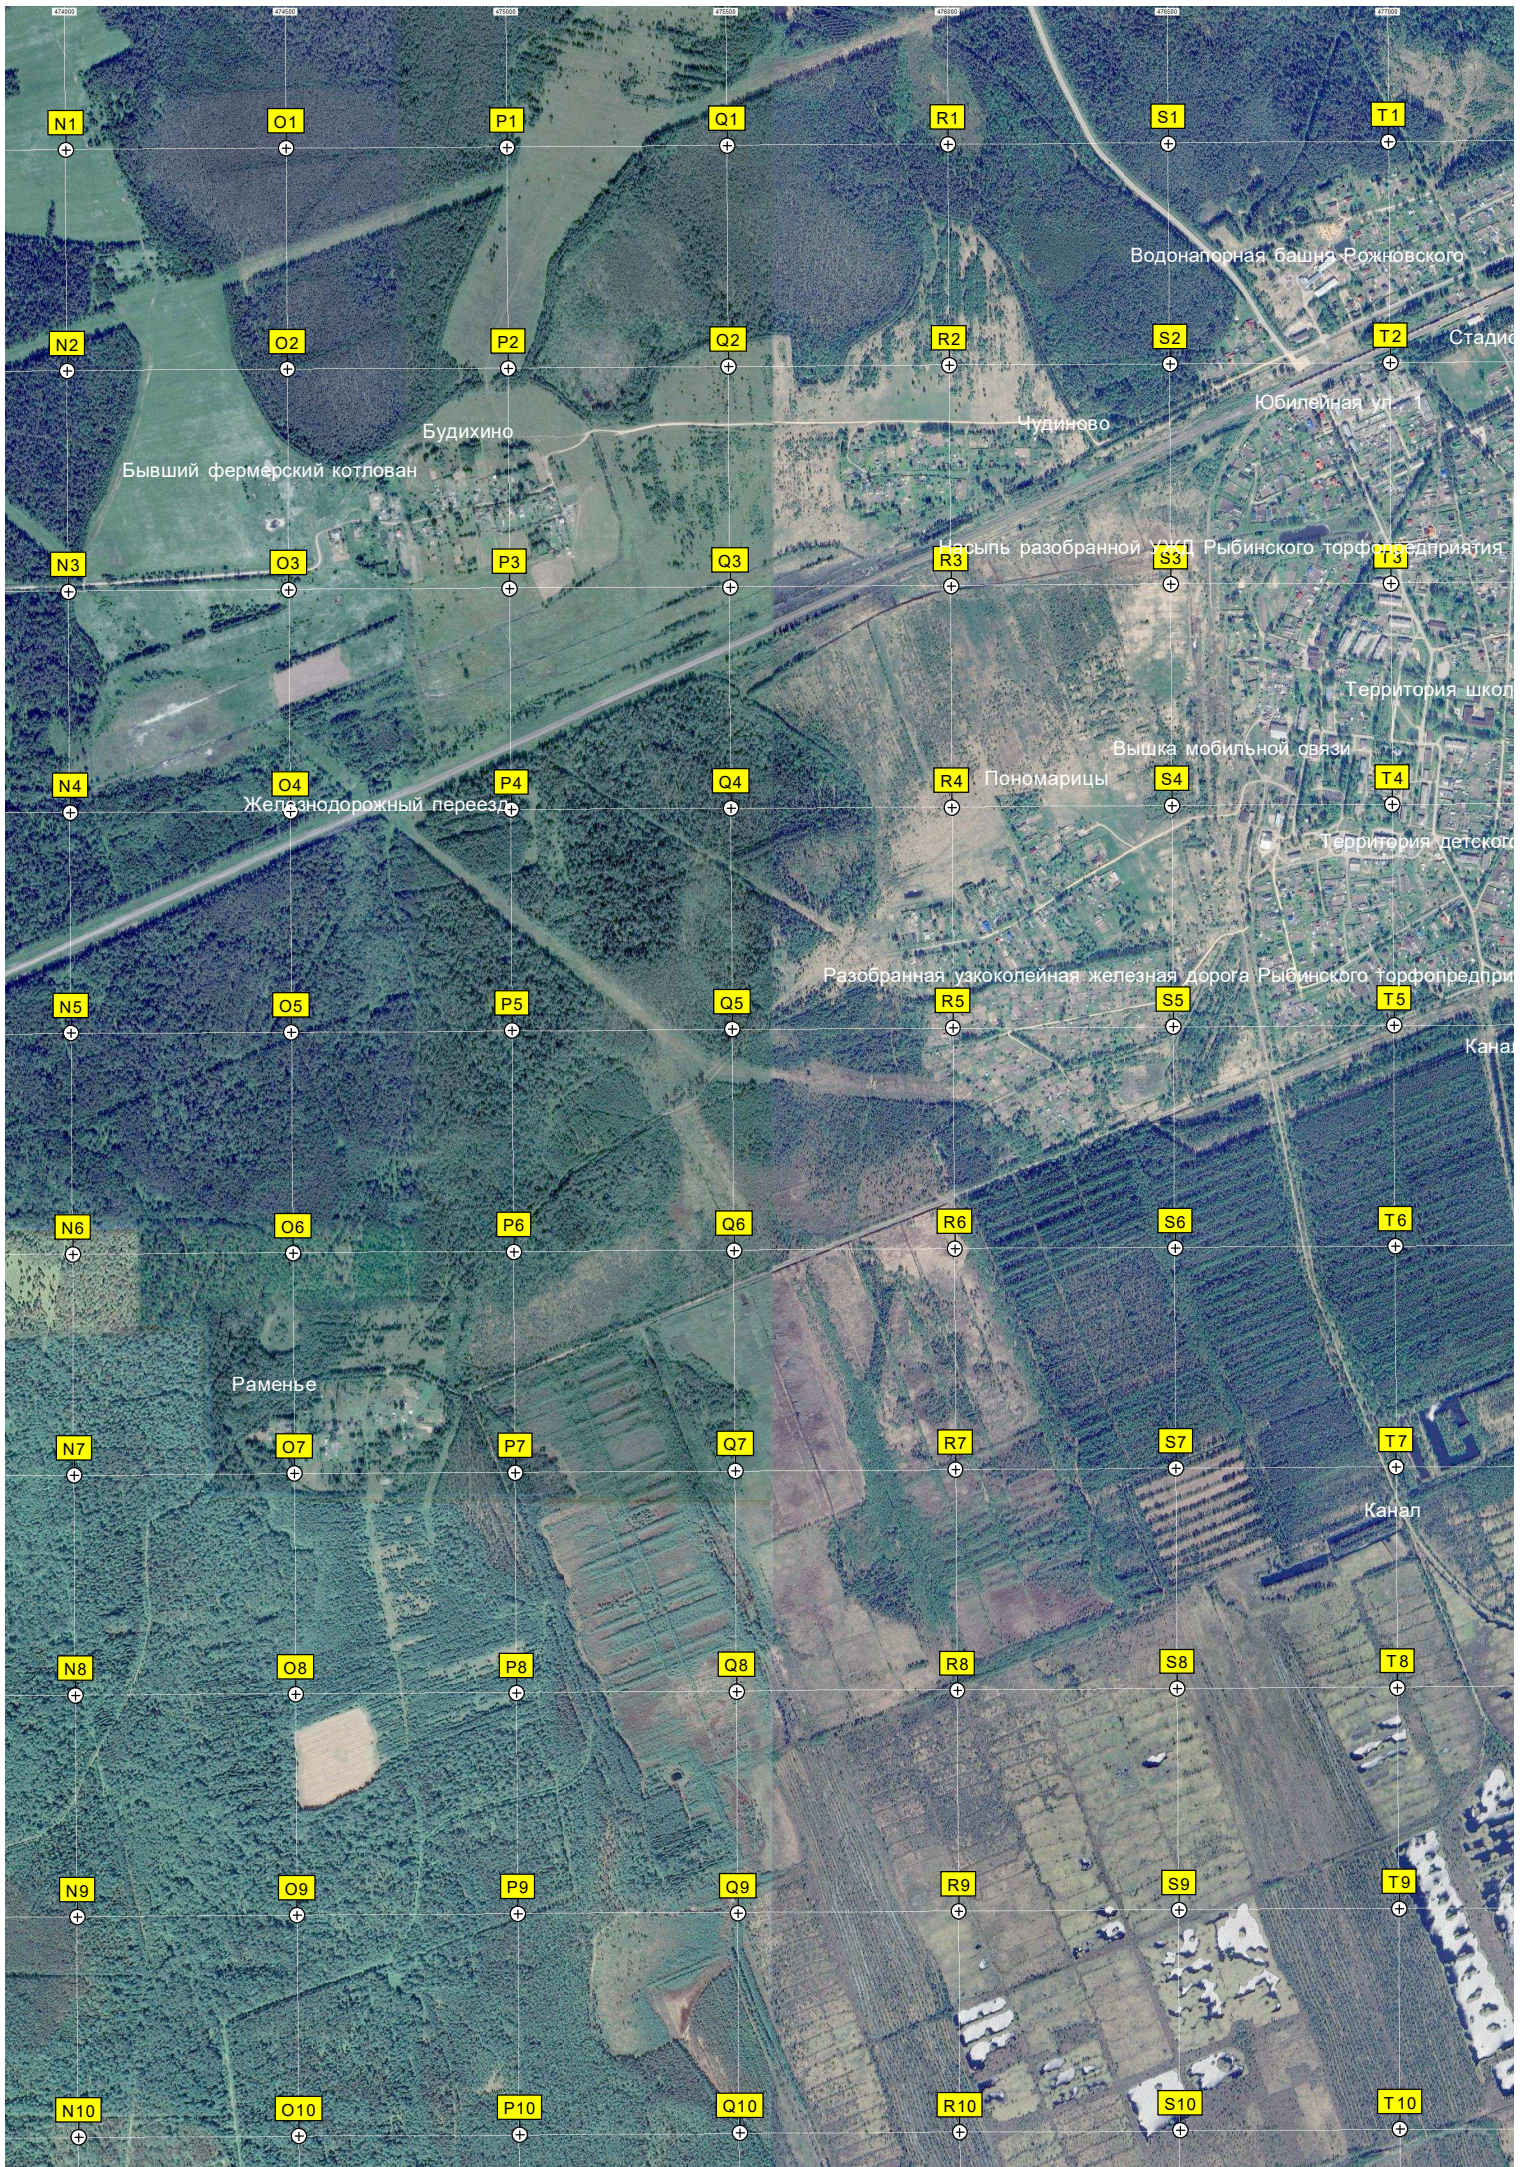

A5

B5

C5

D5

E5

F5

Петрицево

Кабатово

C8

D8

E8

F8

Березники

Пост электрической централизации станции Кобостово

Путевой Пост

Недостроенная жд ветка

а на подходе к мостовому переходу у станции Волга

A9

B9

C9

D9

E9

F9

островок

Кобостово 1

A10

B10

C10

D10

E10

F10

бывший разворотный треугольник