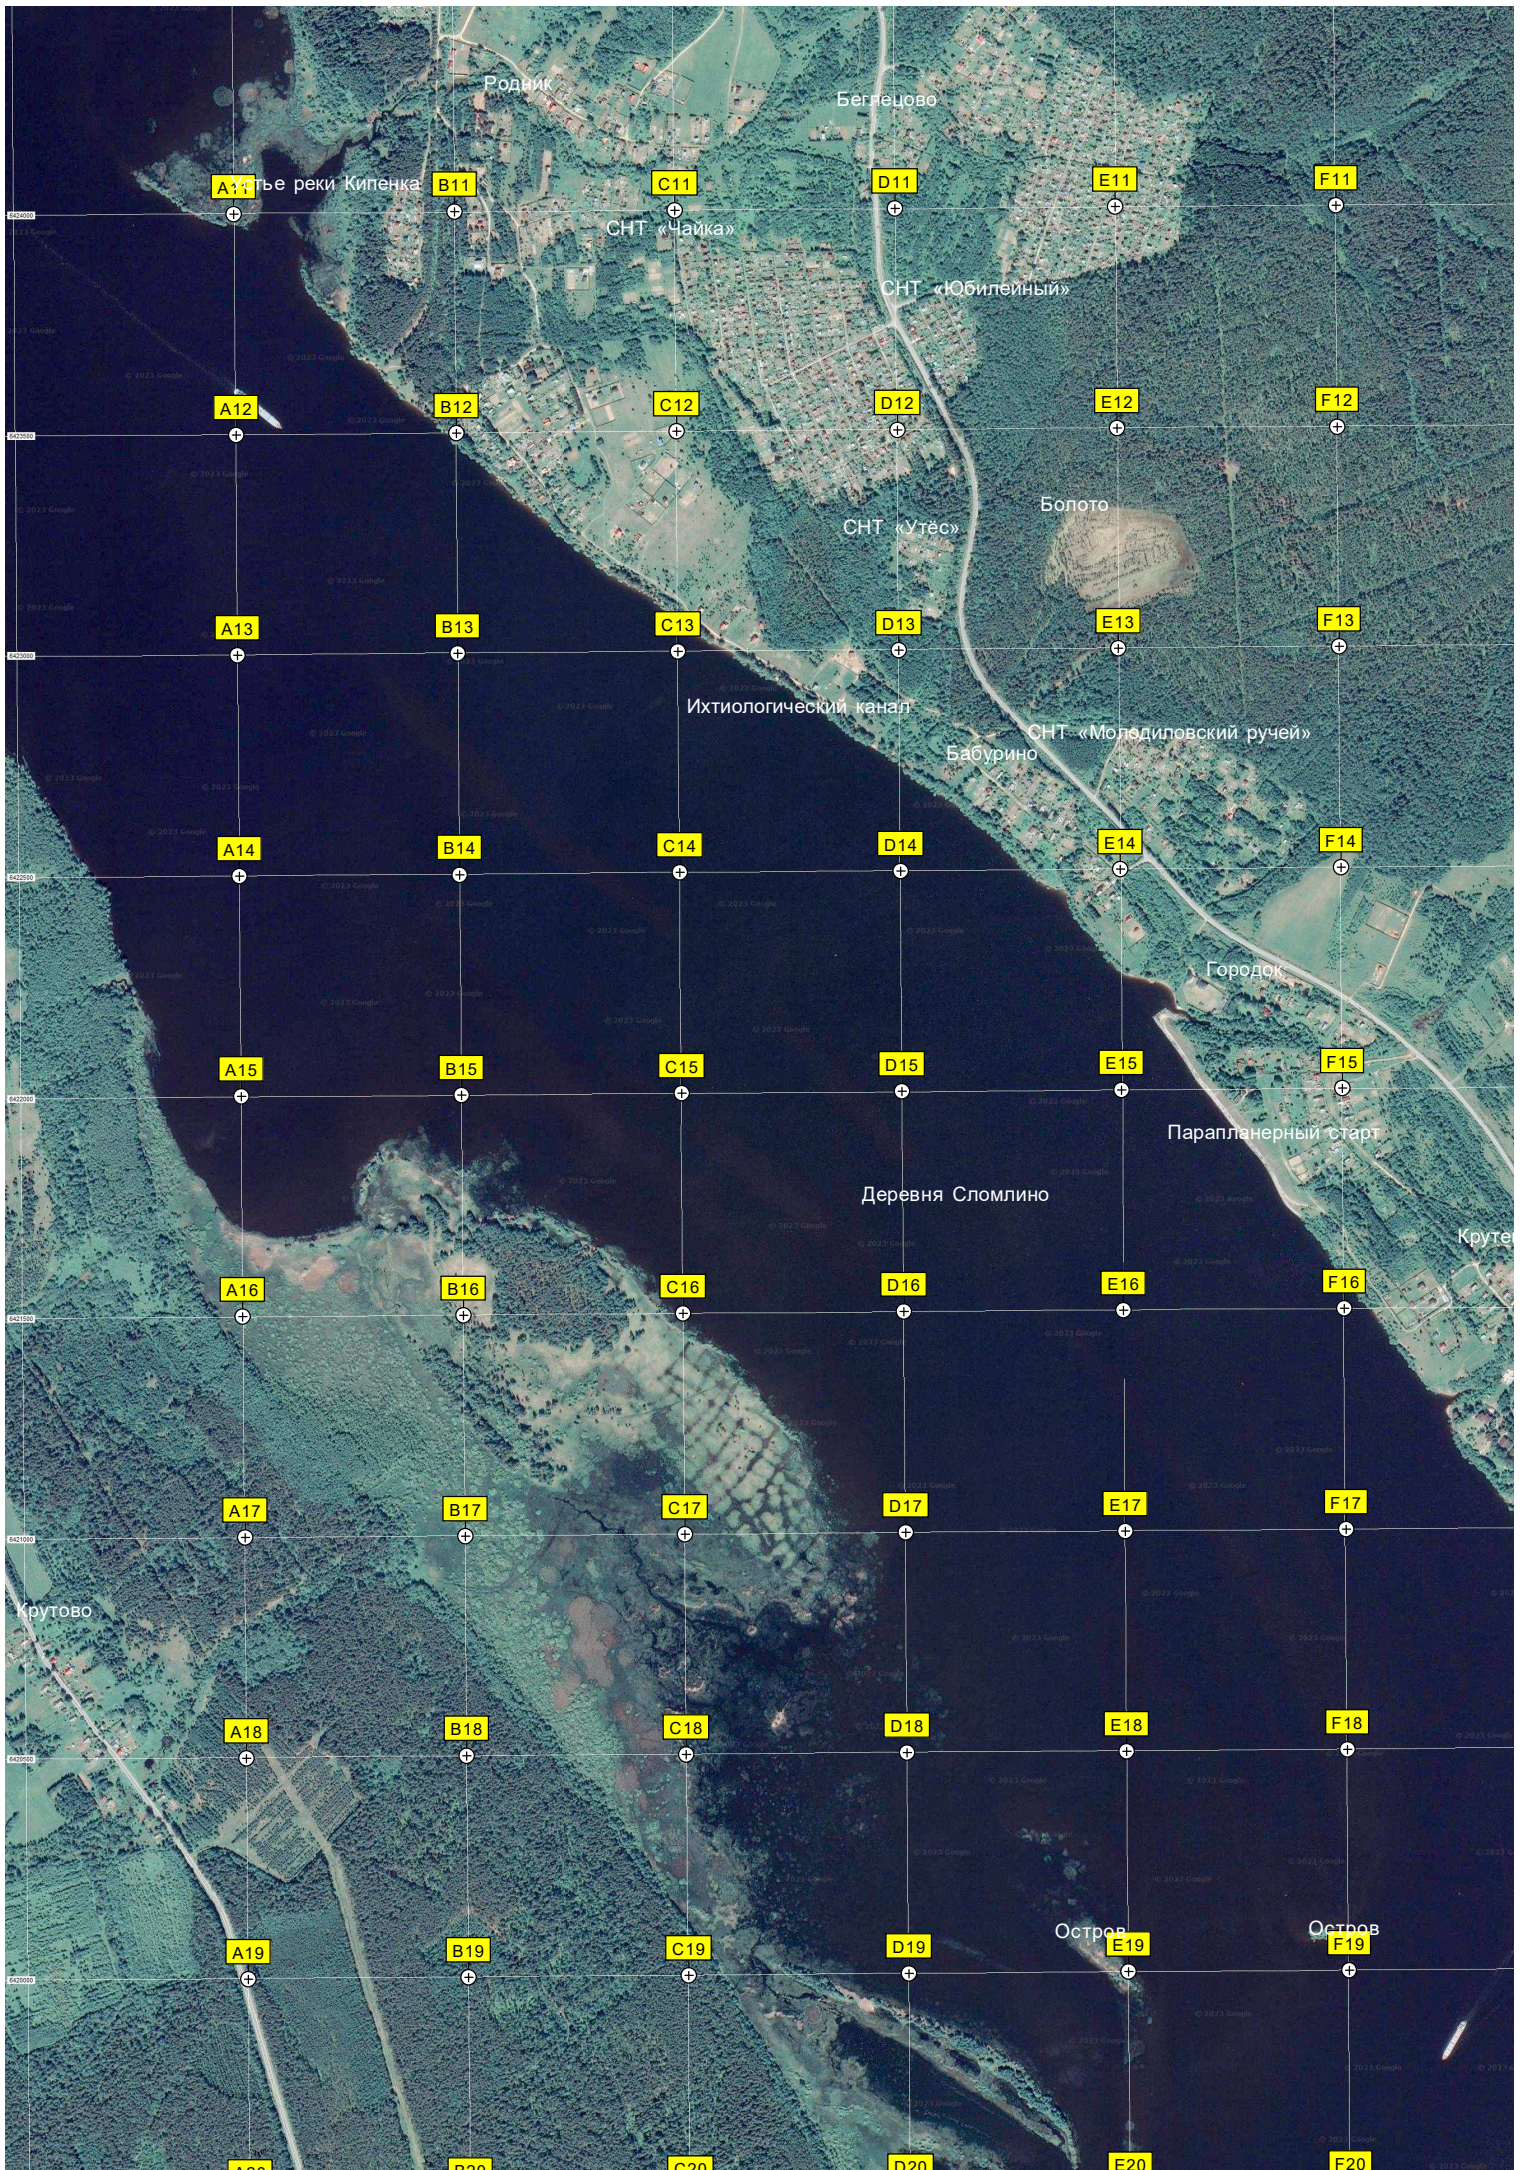

A4

B4

C4

D4

E4

F4

Подвиталово

Место проведения слета молодежи

A5

B5

C5

D5

E5

F5

Петрицево

Кабатово

а на подходе к мостовому переходу у станции Волга

A9

B9

C9

D9

E9

F9

островок

Кобостово 1

A10

B10

C10

D10

E10

F10

бывший разворотный треугольник