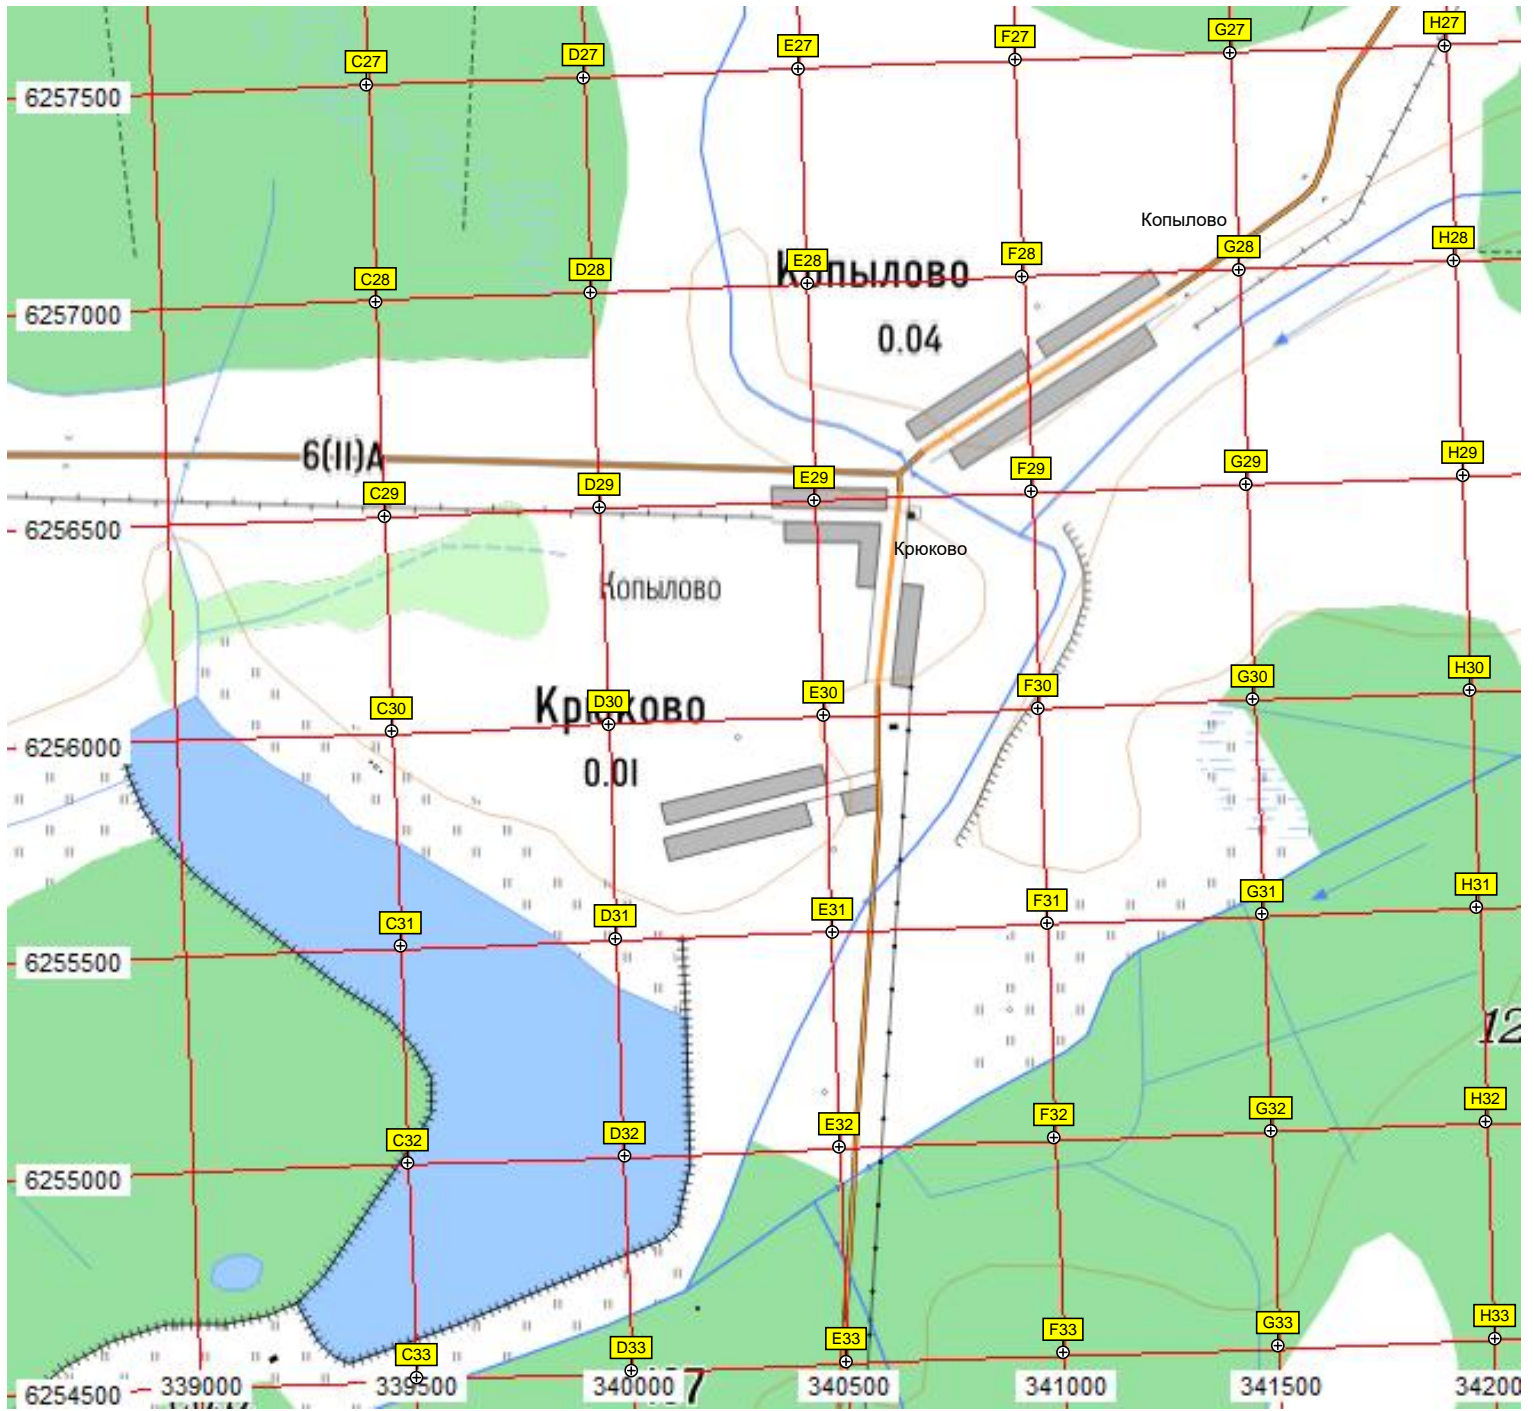

Жер. Мох

Бывшие северные Алферовские торфоразработки

145

75

ур.Участок №3

142

ур.Участок №3

Мост

Жер

# Нов. Поселок

Труба-коллектор

Ферма

Фельдшерский пункт (бывш.)

Лесополоса около дерев

Начало тропинки на Черничию.

АЗС «СНГ»

Ильмер

Электрическая подстанция (ПС) № 776

Мост

(стр.)

69

торфоразработки  
Алферовско

Разворотная петля