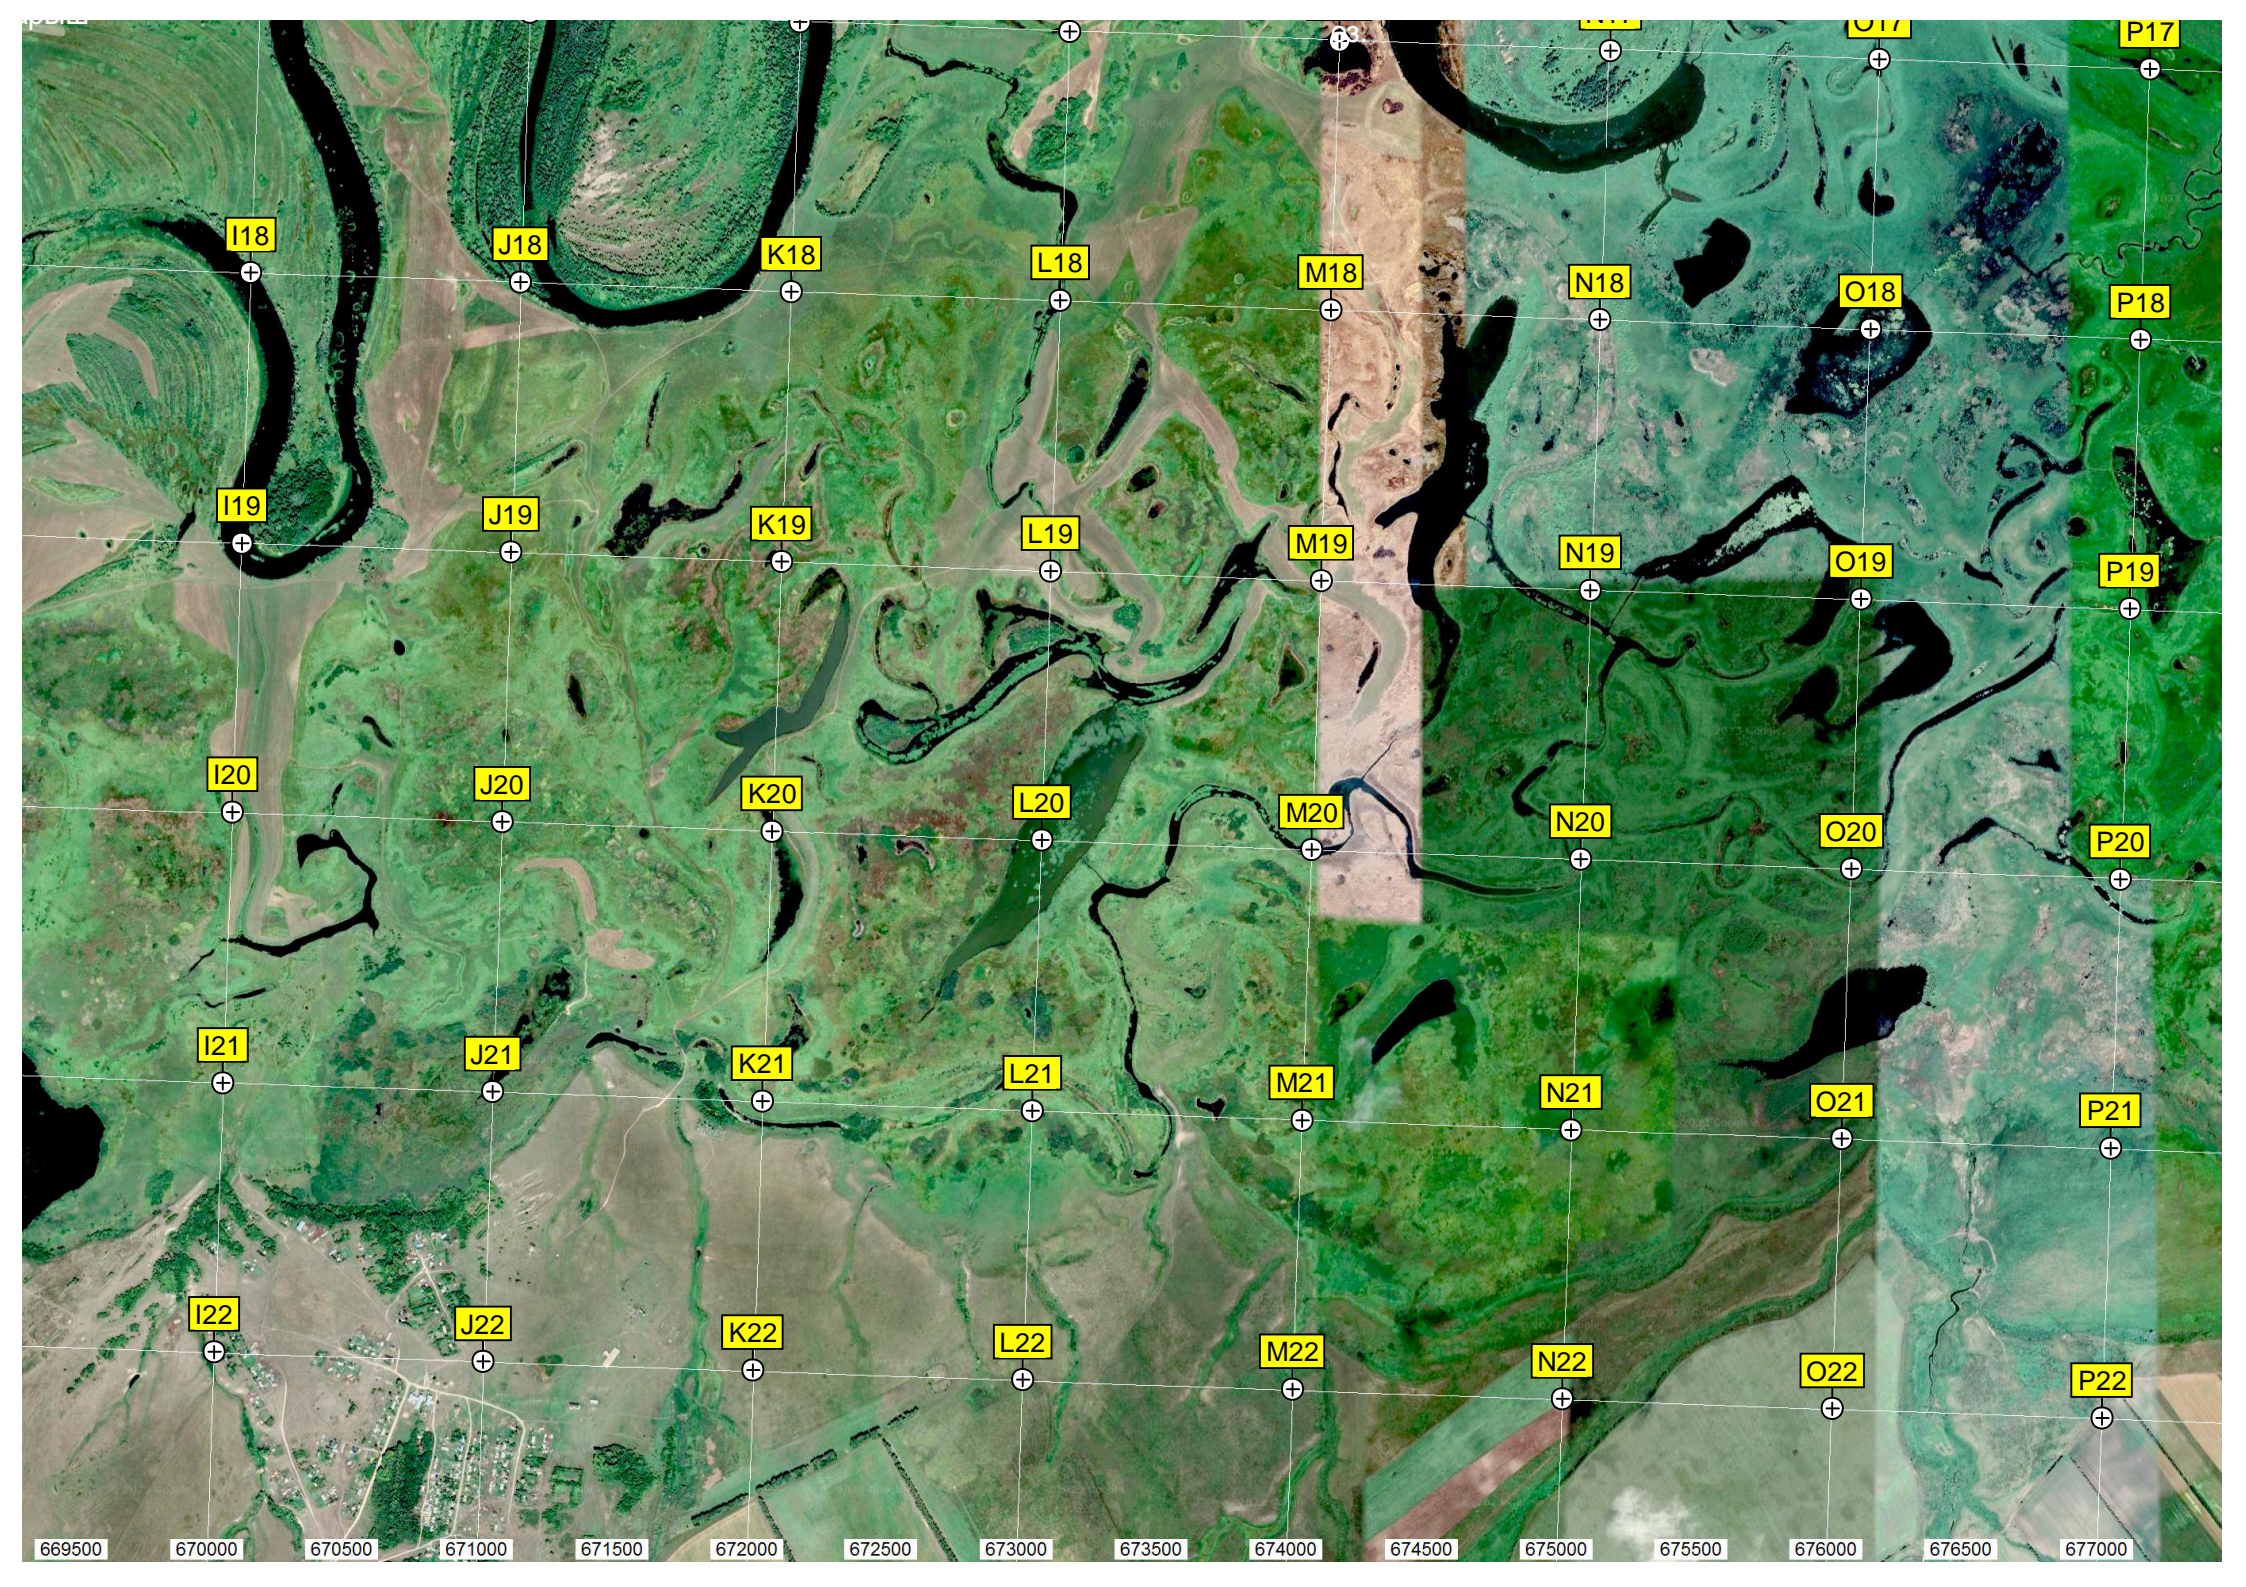

T11

U11

V11

W11

X11

оз. Широкое

оз. Кривое

оз. Хвощёво

оз. Отстой

оз. Боровое

оярка

рыш

669500 670000 670500 671000 671500 672000 672500 673000 673500 674000 674500 675000 675500 676000 676500 677000

67500 67550 67600 67650 67700 67750 67800 67850 67900 67950 68000 68050 68100 68150 68200 68250 68300 68350 68400 68450 68500 68550