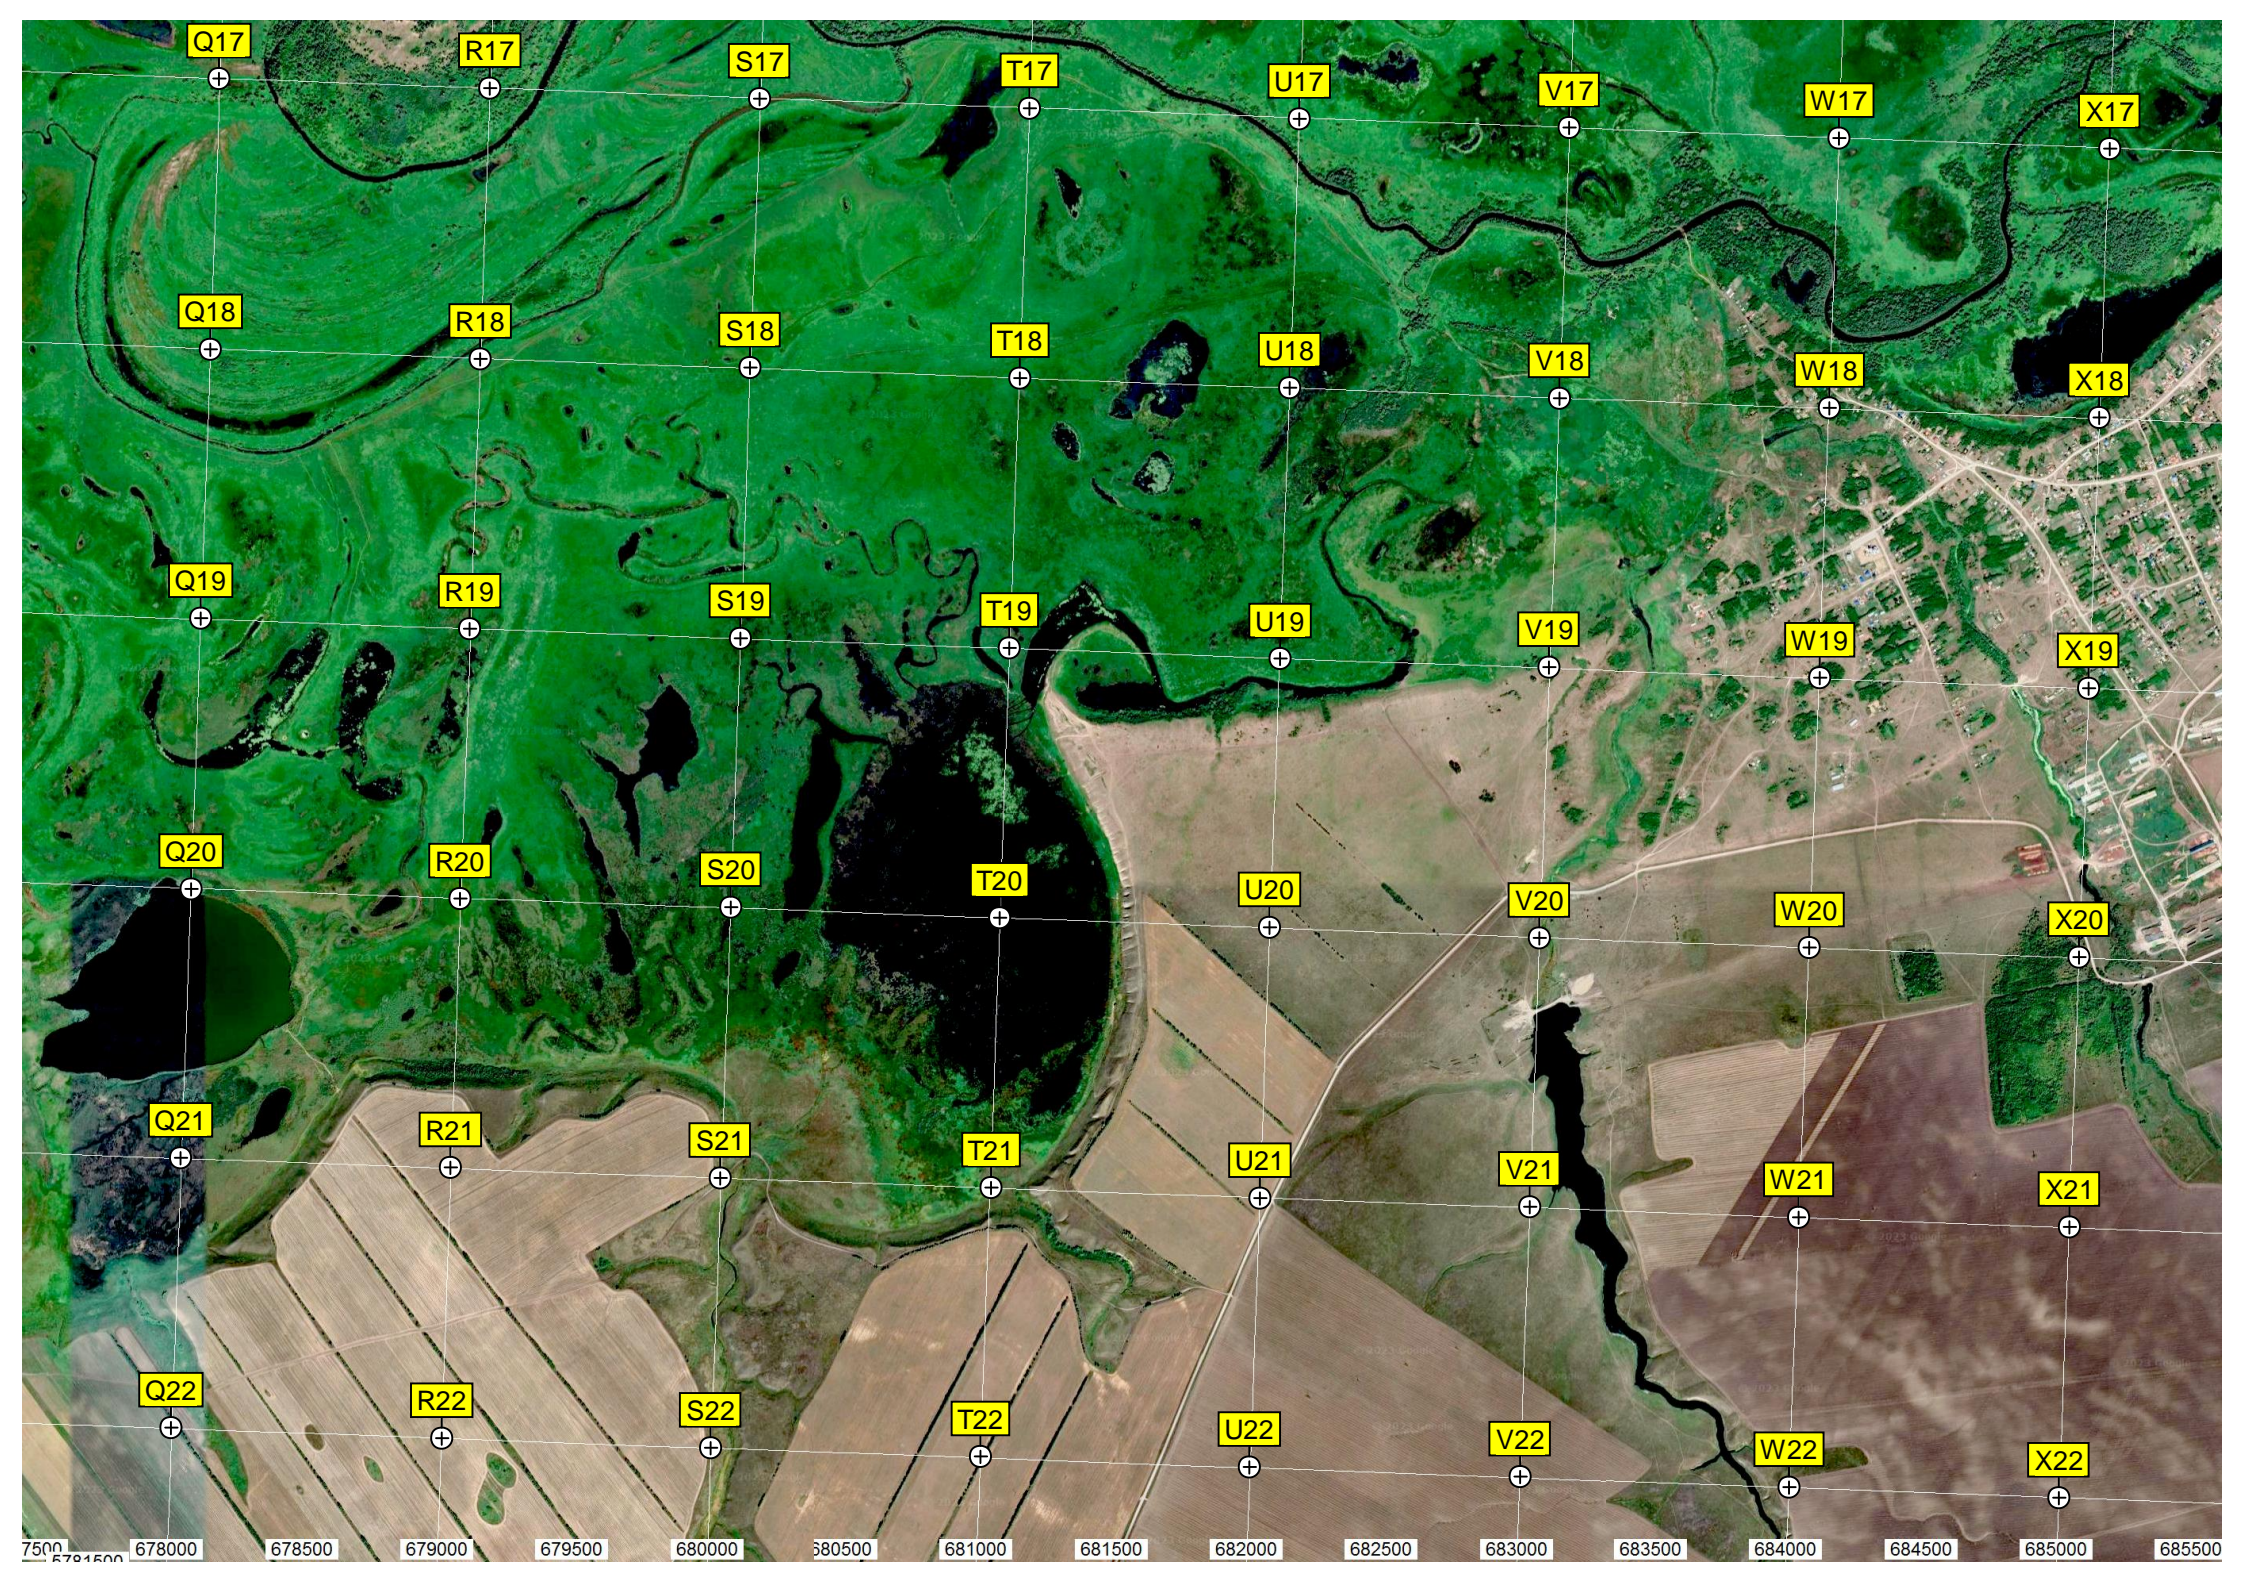

оз. Отстой

оз. Боровое

оярка

рыш

669500 670000 670500 671000 671500 672000 672500 673000 673500 674000 674500 675000 675500 676000 676500 677000

67500 67550 67600 67650 67700 67750 67800 67850 67900 67950 68000 68050 68100 68150 68200 68250 68300 68350 68400 68450 68500 68550