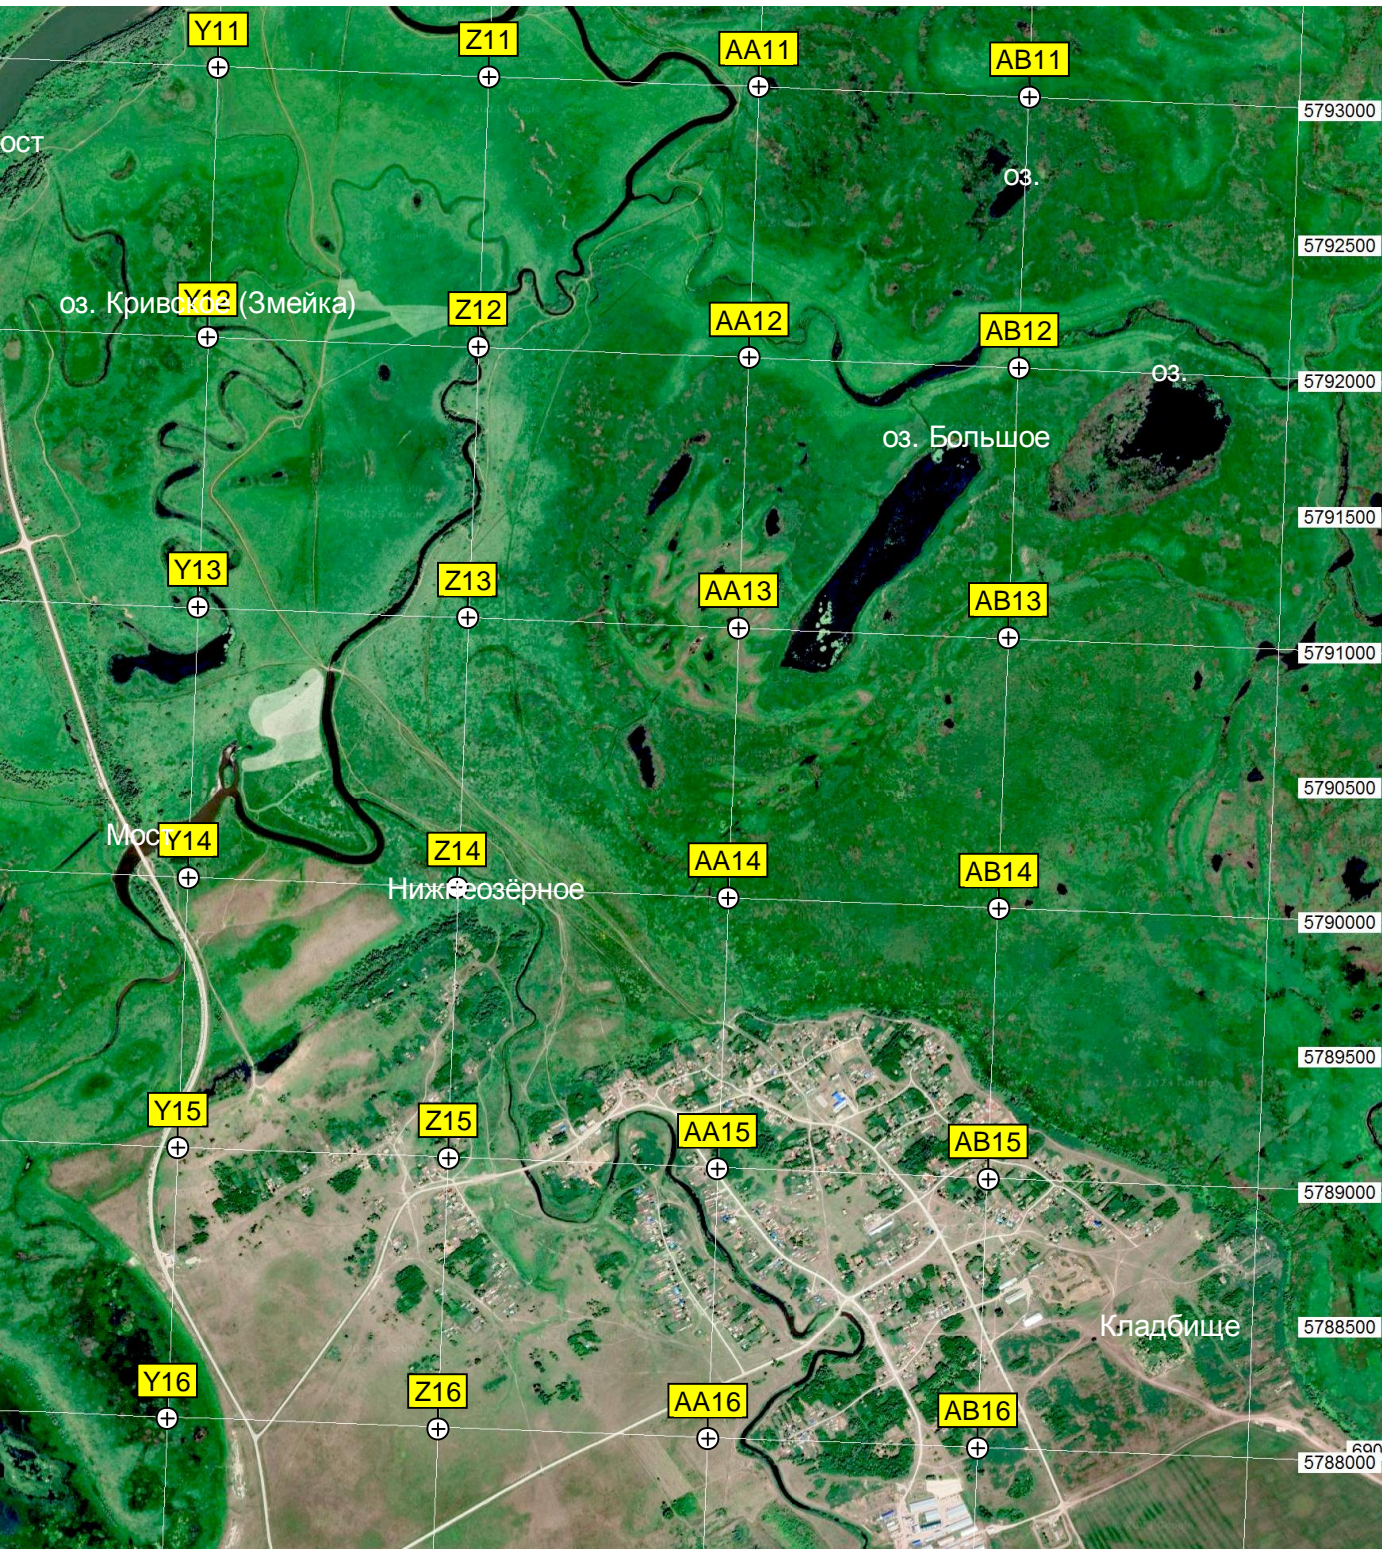

T11

U11

V11

W11

X11

оз. Широкое

оз. Кривое

оз. Хвощёво

I12 I13 I14 I15 I16 I17
J12 J13 J14 J15 J16 J17
K12 K13 K14 K15 K16 K17
L12 L13 L14 L15 L16 L17
M12 M13 M14 M15 M16 M17
N12 N13 N14 N15 N16 N17
O12 O13 O14 O15 O16 O17
P12 P13 P14 P15 P16 P17

оз. Кривоозерье

оз. Отстой

оз. Боровое

оярка

рыш

669500 670000 670500 671000 671500 672000 672500 673000 673500 674000 674500 675000 675500 676000 676500 677000

67500 67550 67600 67650 67700 67750 67800 67850 67900 67950 68000 68050 68100 68150 68200 68250 68300 68350 68400 68450 68500 68550