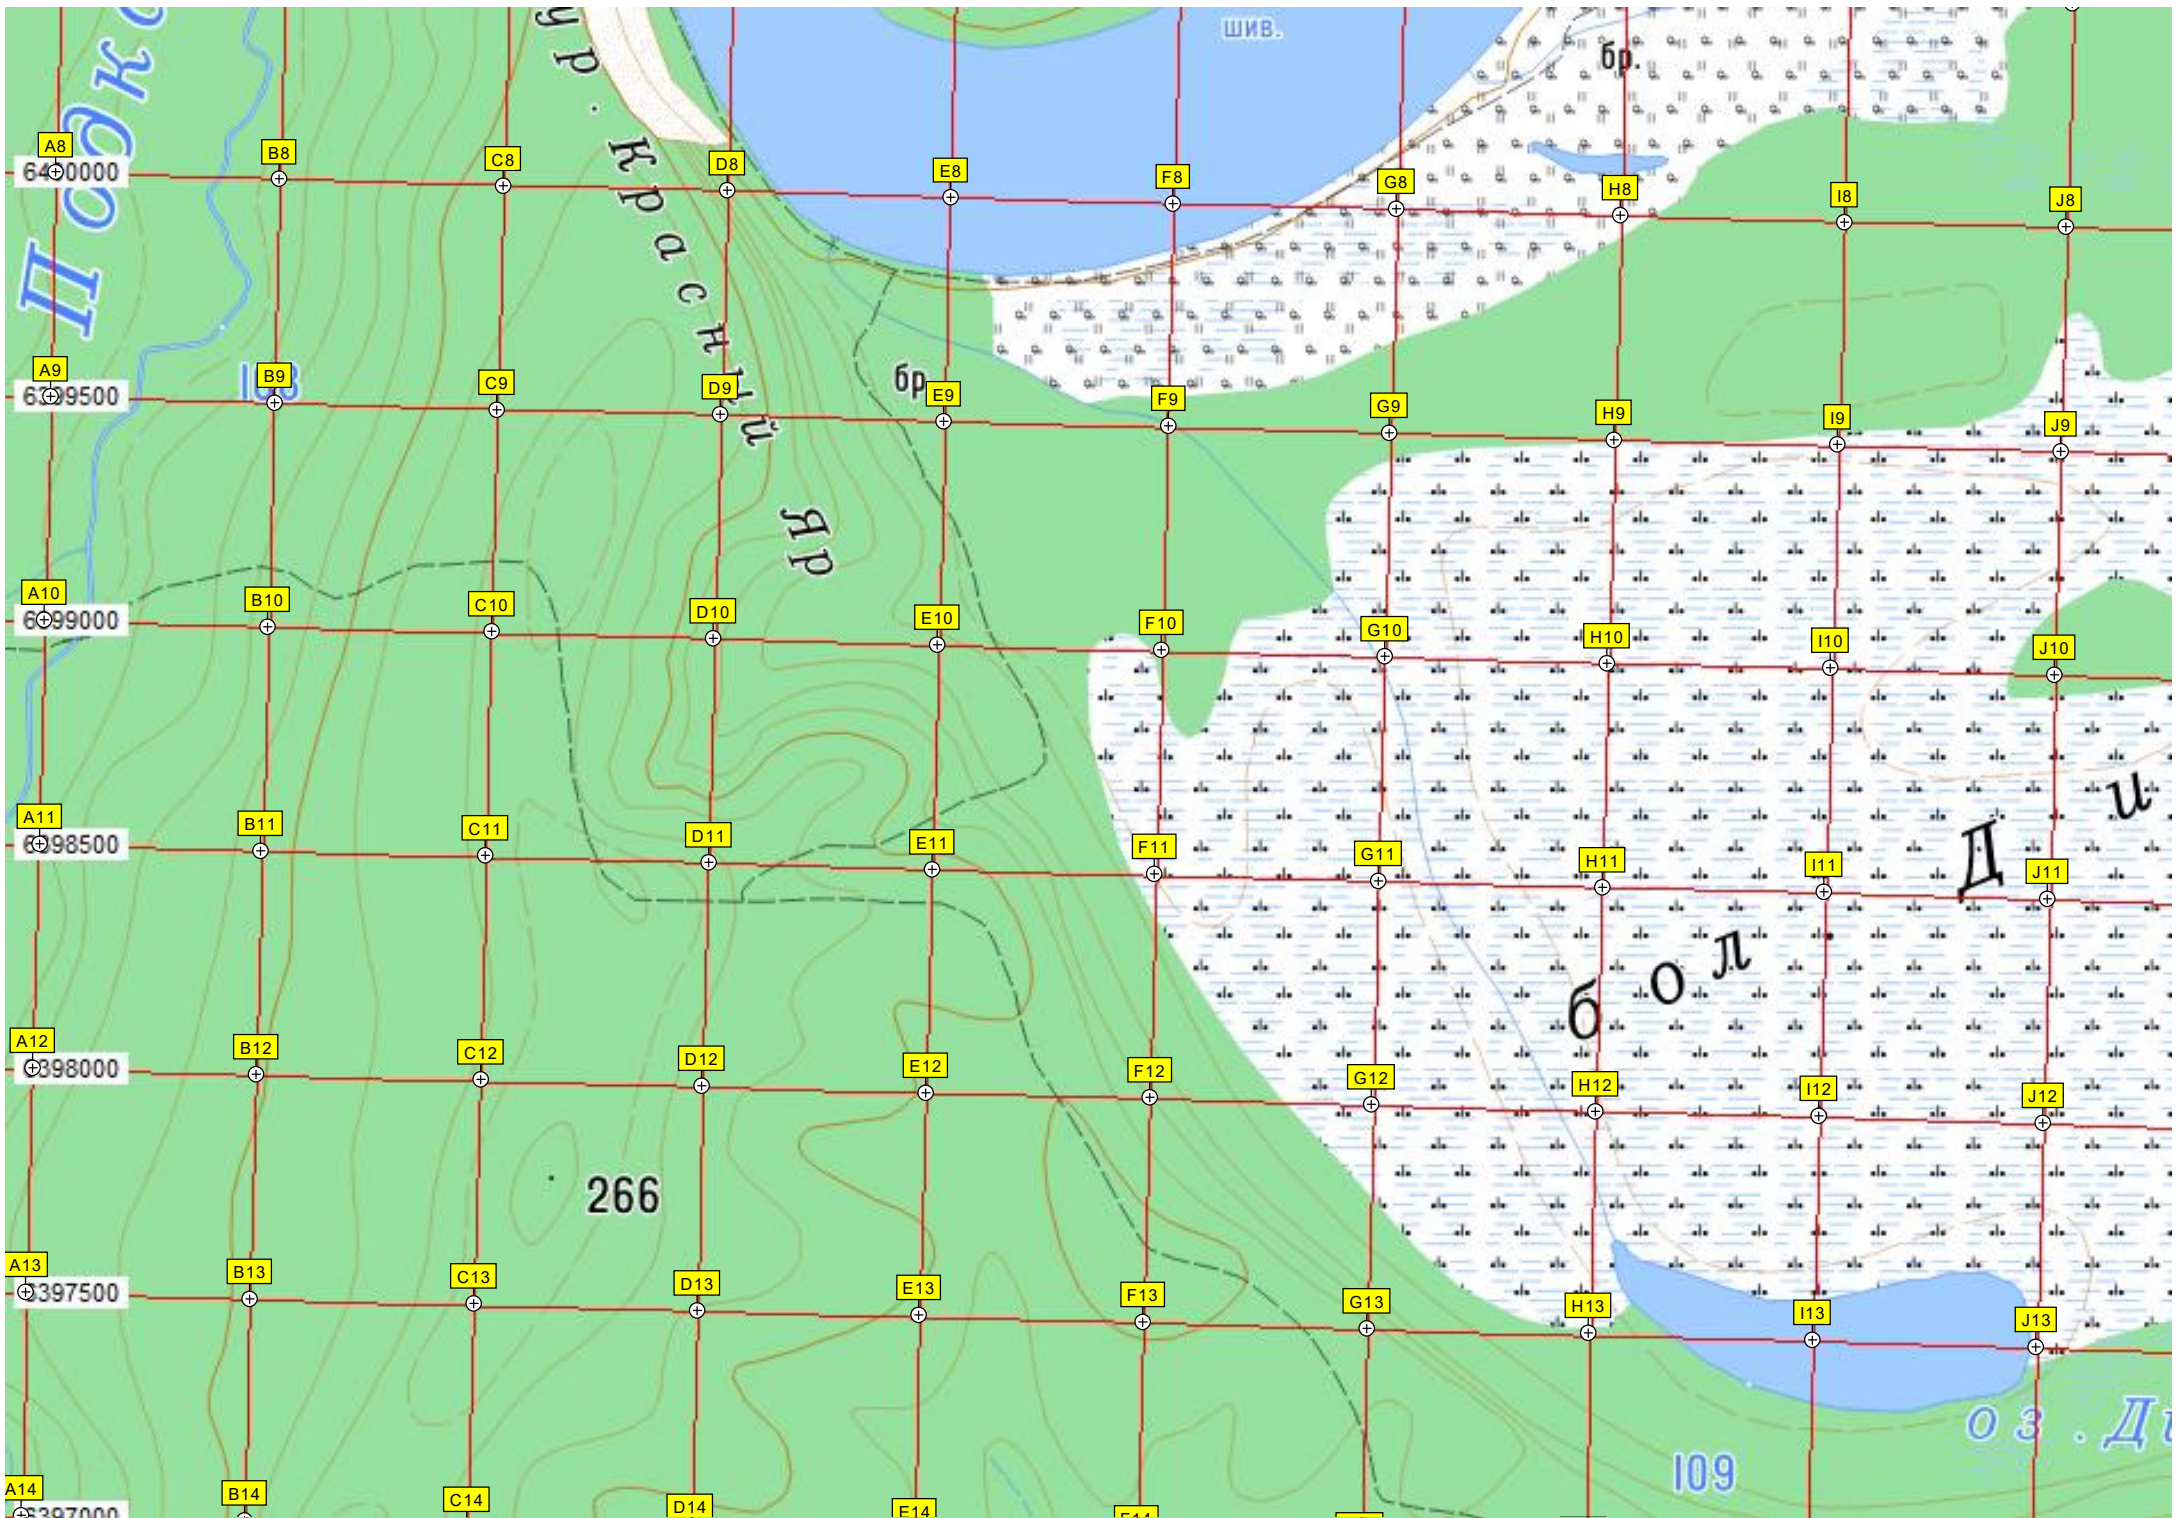

612000 612500 613000 613500 614000 614500 615000 615500 616000

133

Мультово

о. Кирсантьевский

ТАСЦЕЕ

Кирсантьевское хозяйство

Кирсантьевское

АЦЗ

105

Рыбхозово

- K1, K2, K3, K4, K5, K6, K7
- L1, L2, L3, L4, L5, L6, L7
- M1, M2, M3, M4, M5, M6, M7
- N1, N2, N3, N4, N5, N6, N7
- O1, O2, O3, O4, O5, O6, O7
- P1, P2, P3, P4, P5, P6, P7
- Q1, Q2, Q3, Q4, Q5, Q6, Q7
- R1, R2, R3, R4, R5, R6, R7
- S1, S2, S3, S4, S5, S6, S7
- T1, T2, T3, T4, T5, T6, T7

6396500  
6396000  
6395500  
6395000  
6394500  
6394000

607500 608000 608500 609000 609500 610000 610500 611000 611500

аменная

оз. Гуря

озеро Гуря

бр.

Grid labels: A14, B14, C14, D14, E14, F14, G14, H14, I14, J14  
A15, B15, C15, D15, E15, F15, G15, H15, I15, J15  
A16, B16, C16, D16, E16, F16, G16, H16, I16, J16  
A17, B17, C17, D17, E17, F17, G17, H17, I17, J17  
A18, B18, C18, D18, E18, F18, G18, H18, I18, J18  
A19, B19, C19, D19, E19, F19, G19, H19, I19, J19

612000 612500 613000 613500 614000 614500 615000 615500 616000 616500