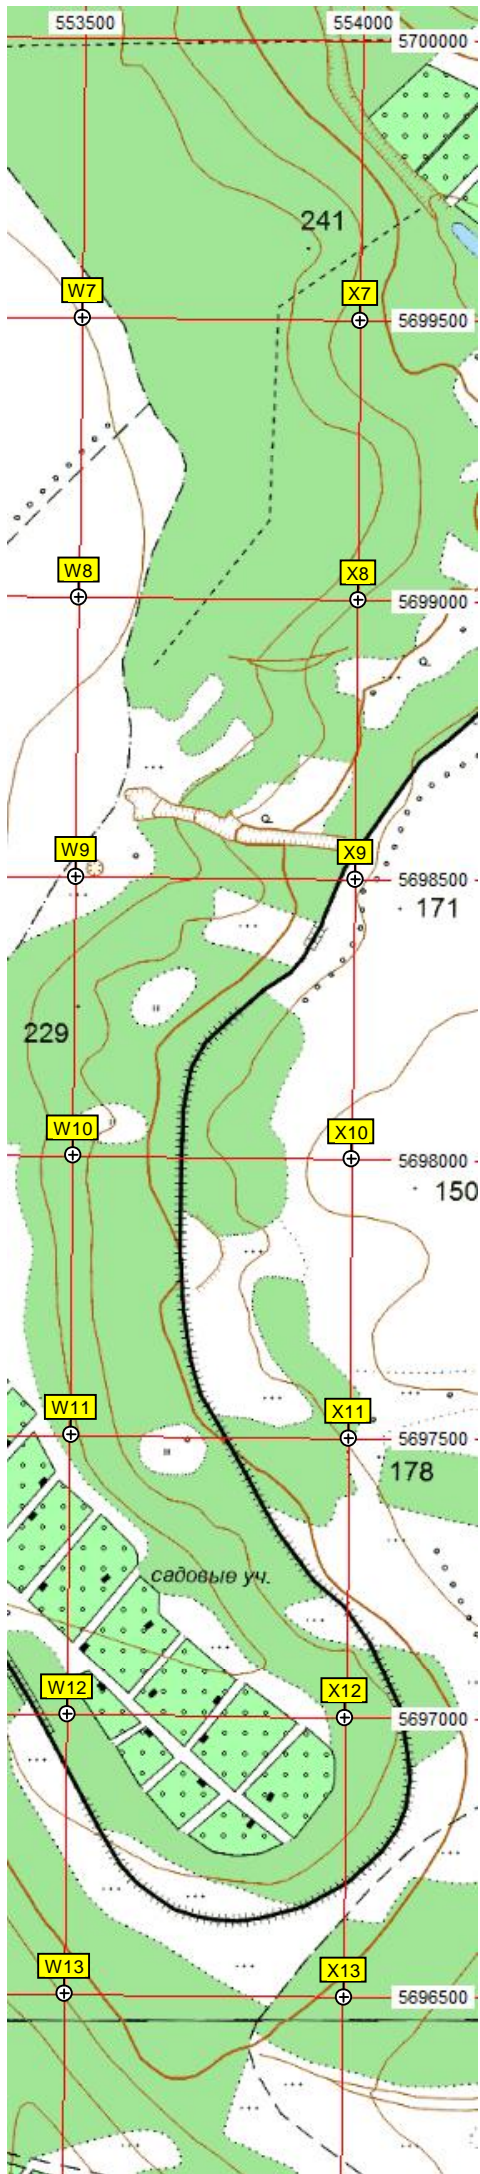

210

228

232

192

227

243

200

227

242

ур. Маурина Роца

Урочище Маурина Роца

дуб

241

245

215

272

54

дуб

263

разв.

арт. х.

Маяк

08.05.

сад. уч.

Пруд

Пруд

212

54

275

Водонапорная башня

лес Мокрый Куст

R14