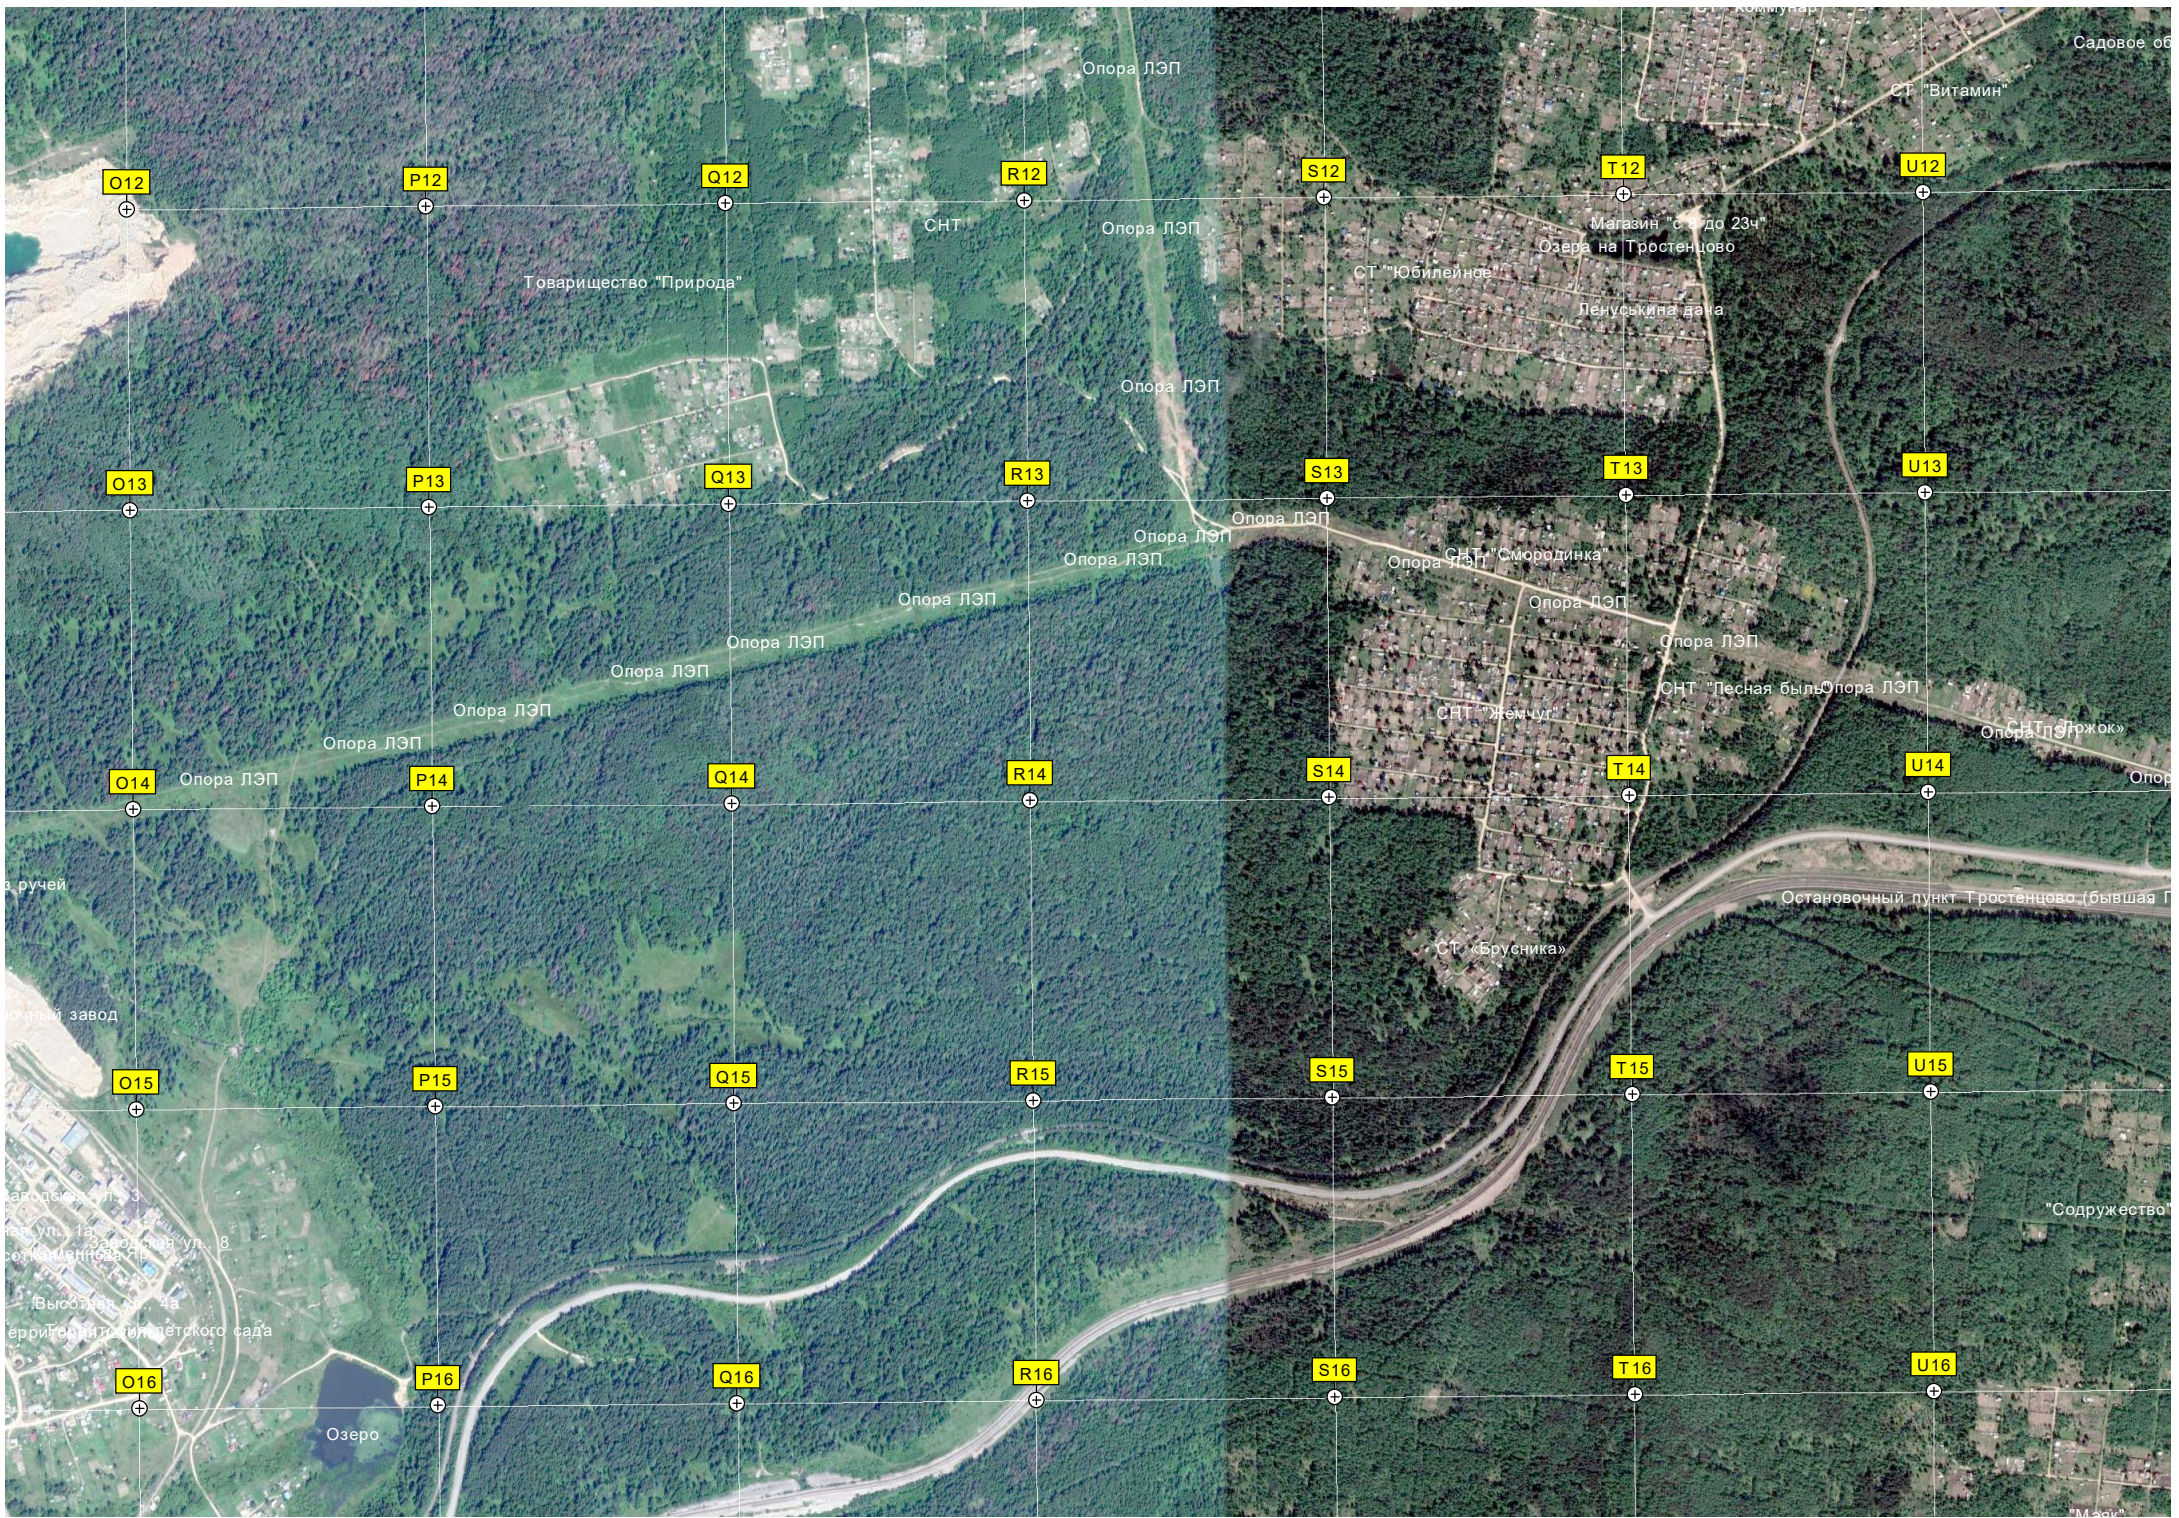

строение

Опора

Опора ЛЭП

Опора ЛЭП

Опора ЛЭП

Дорога

O12

P12

Остановочный пункт Тростенцово (бывшая Т...)

Озеро

"Содружество"

"Мир"

Опора ЛЭП

Садовое об

СТ "Витамин"

СТ "Коммунар"