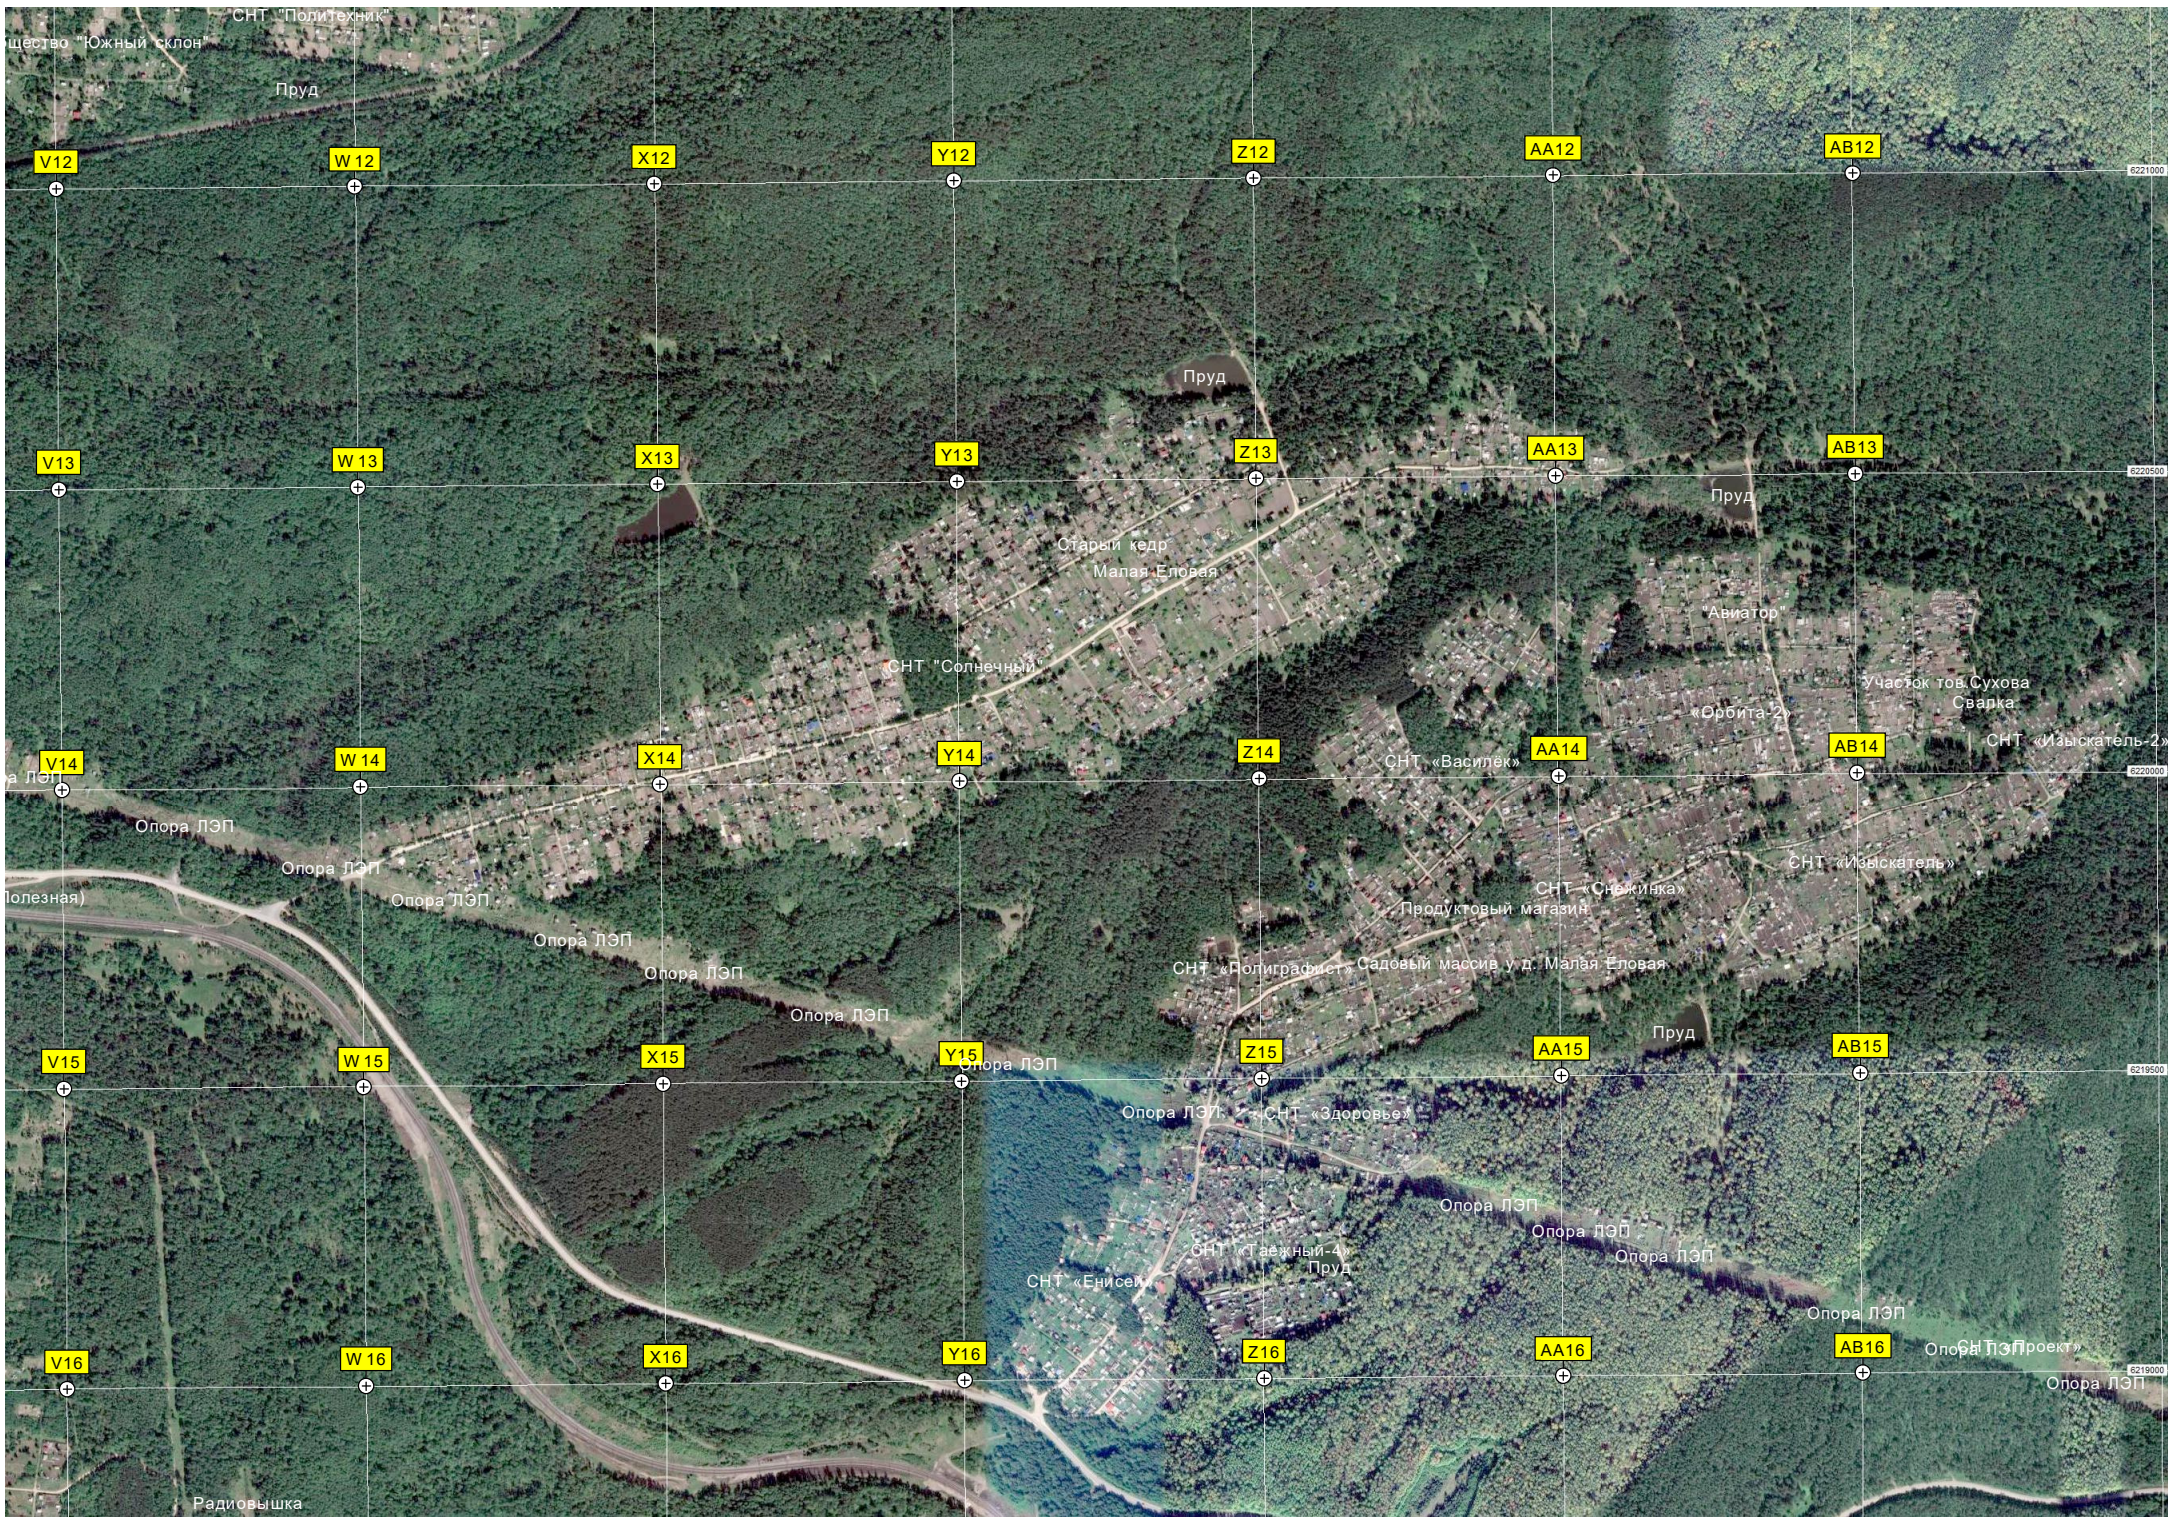

Остановочный пункт Тростенцово (бывшая Т...)

Озеро

"Содружество"

"Мир"

Опора ЛЭП

Садовое об

СТ "Витамин"

СТ "Коммунар"

в ручей

Огненный завод

каролеская ул. 3
каролеская ул. 1а
каролеская ул. 8
каролеская ул. 7
Высотная ул. 4а
территория детского сада

"Мир"

Щестье "Южный склон"

СНТ "Политехник"

Пруд

Пруд

Старый кедр
Малая Еловая

СНТ "Солнечный"

СНТ "Василёк"

Пруд

Авиатор

Участок тов. Сухова
Свалка

СНТ "Изыскатель-2"

Опора ЛЭП