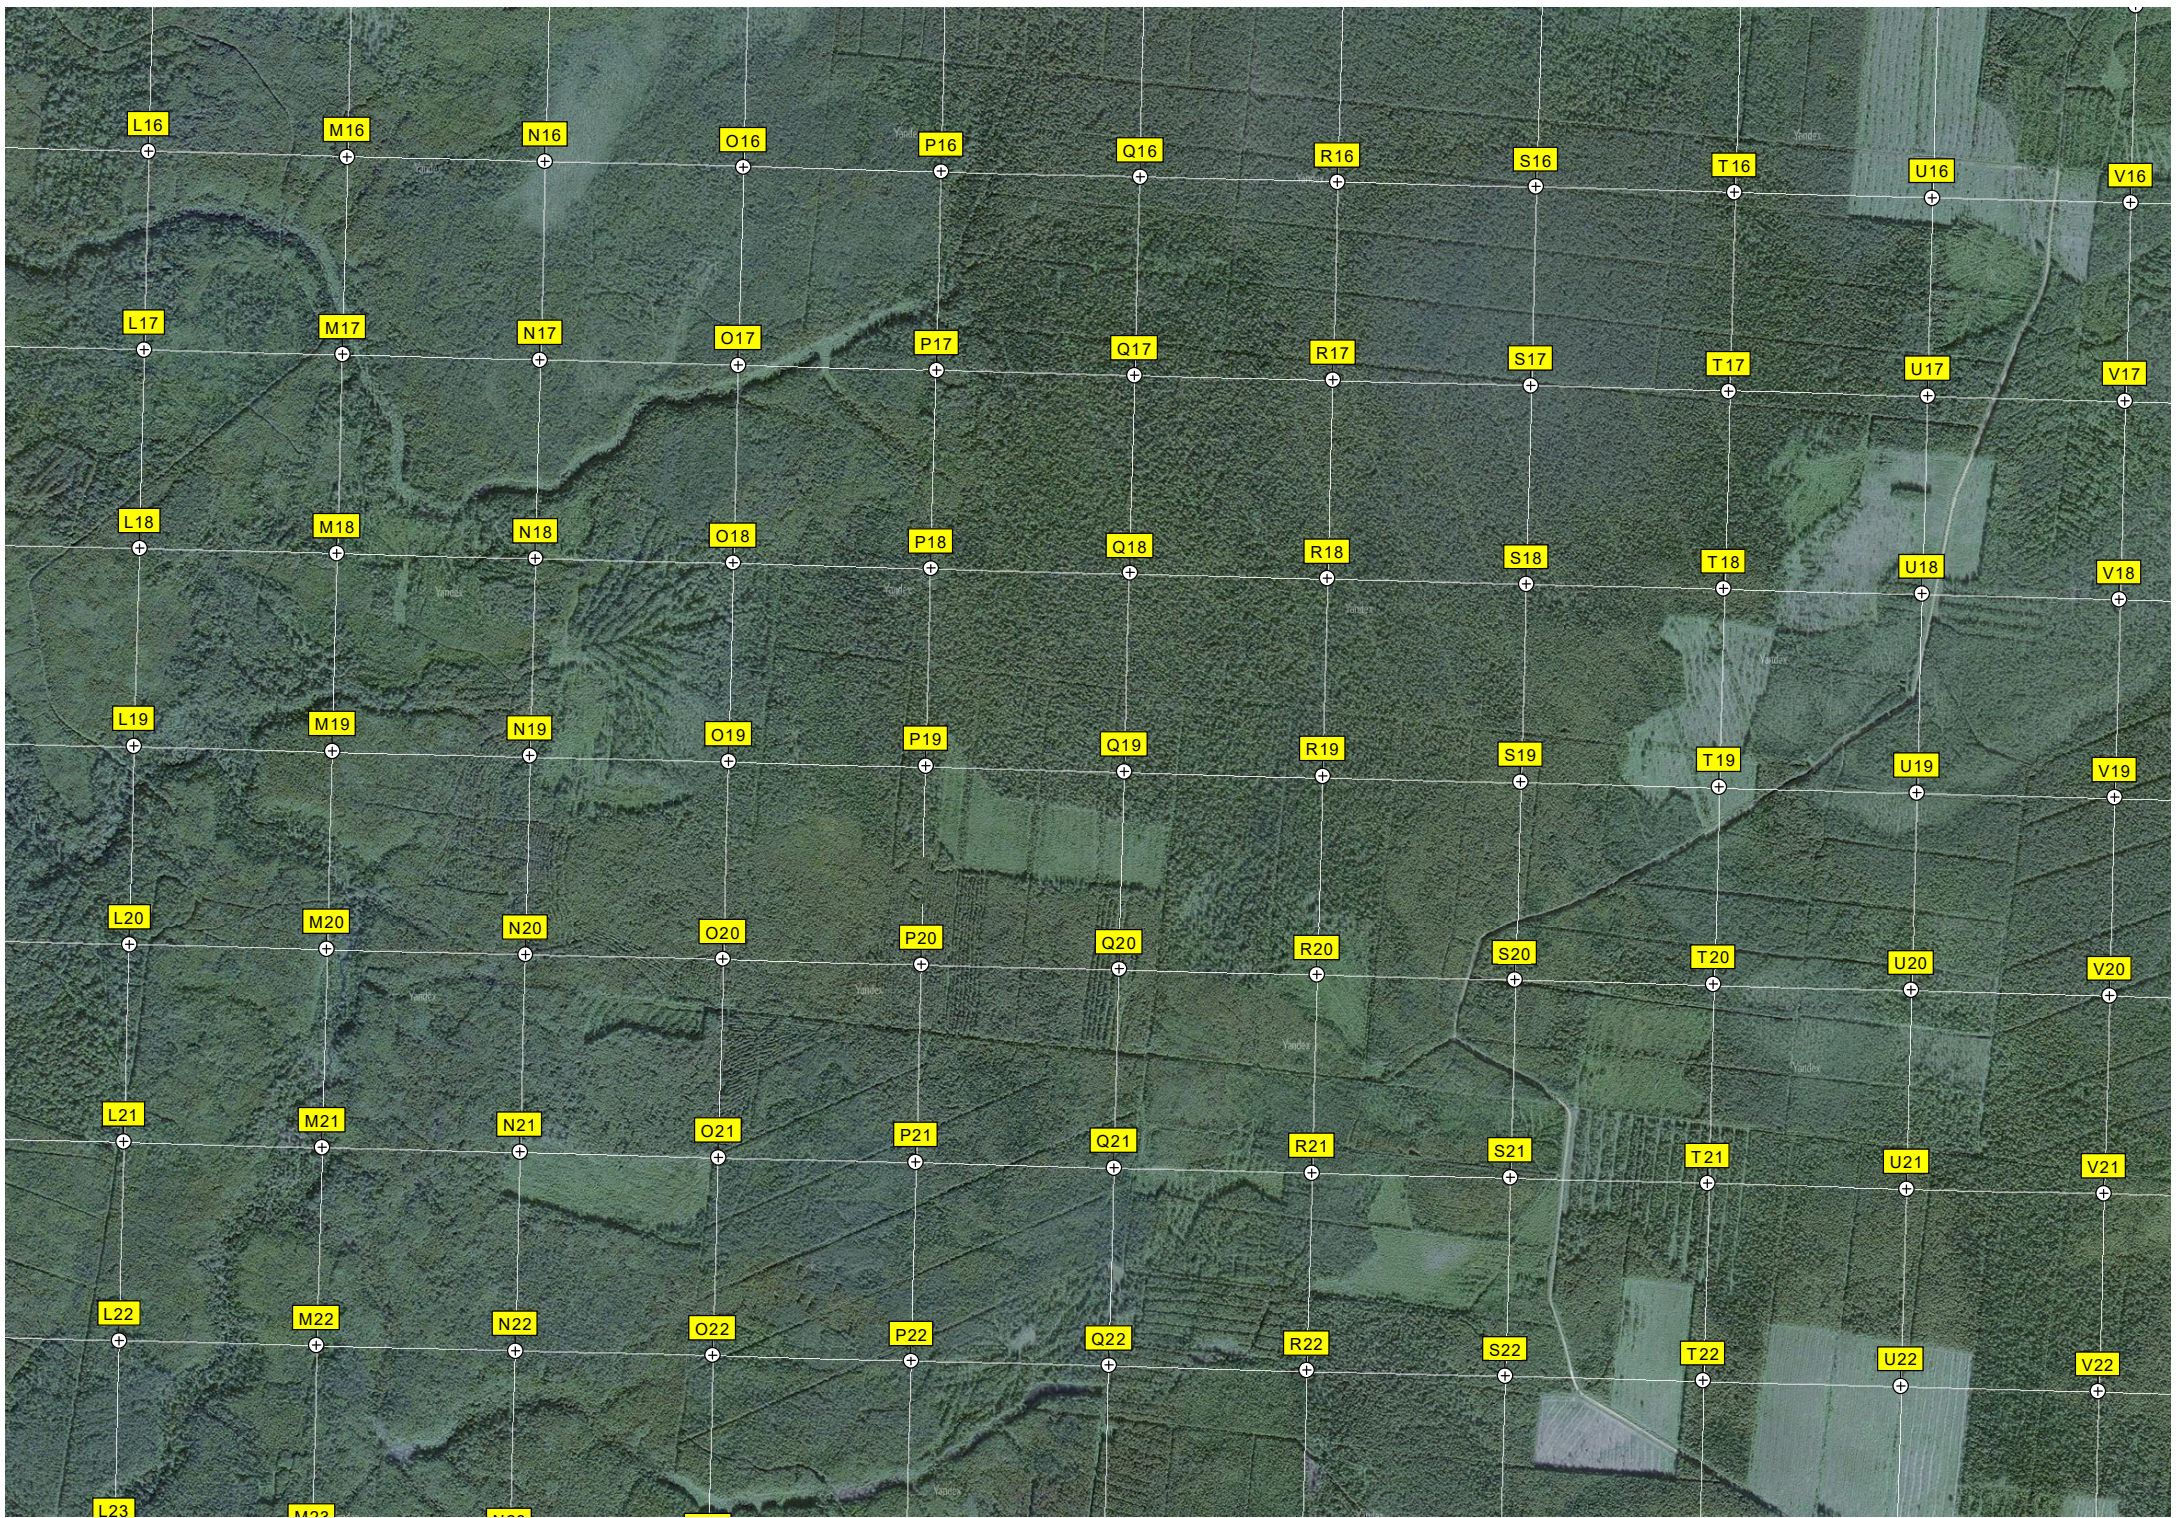

Нижнедонское поле

Нижнедонский район

Везиловское водохранилище

Вырубка

Т.О. приводин

L16

M16

N16

R23

S23

T23

U23

V23

589500 590000 590500 591000 591500 592000 592500 593000 593500 594000 594500