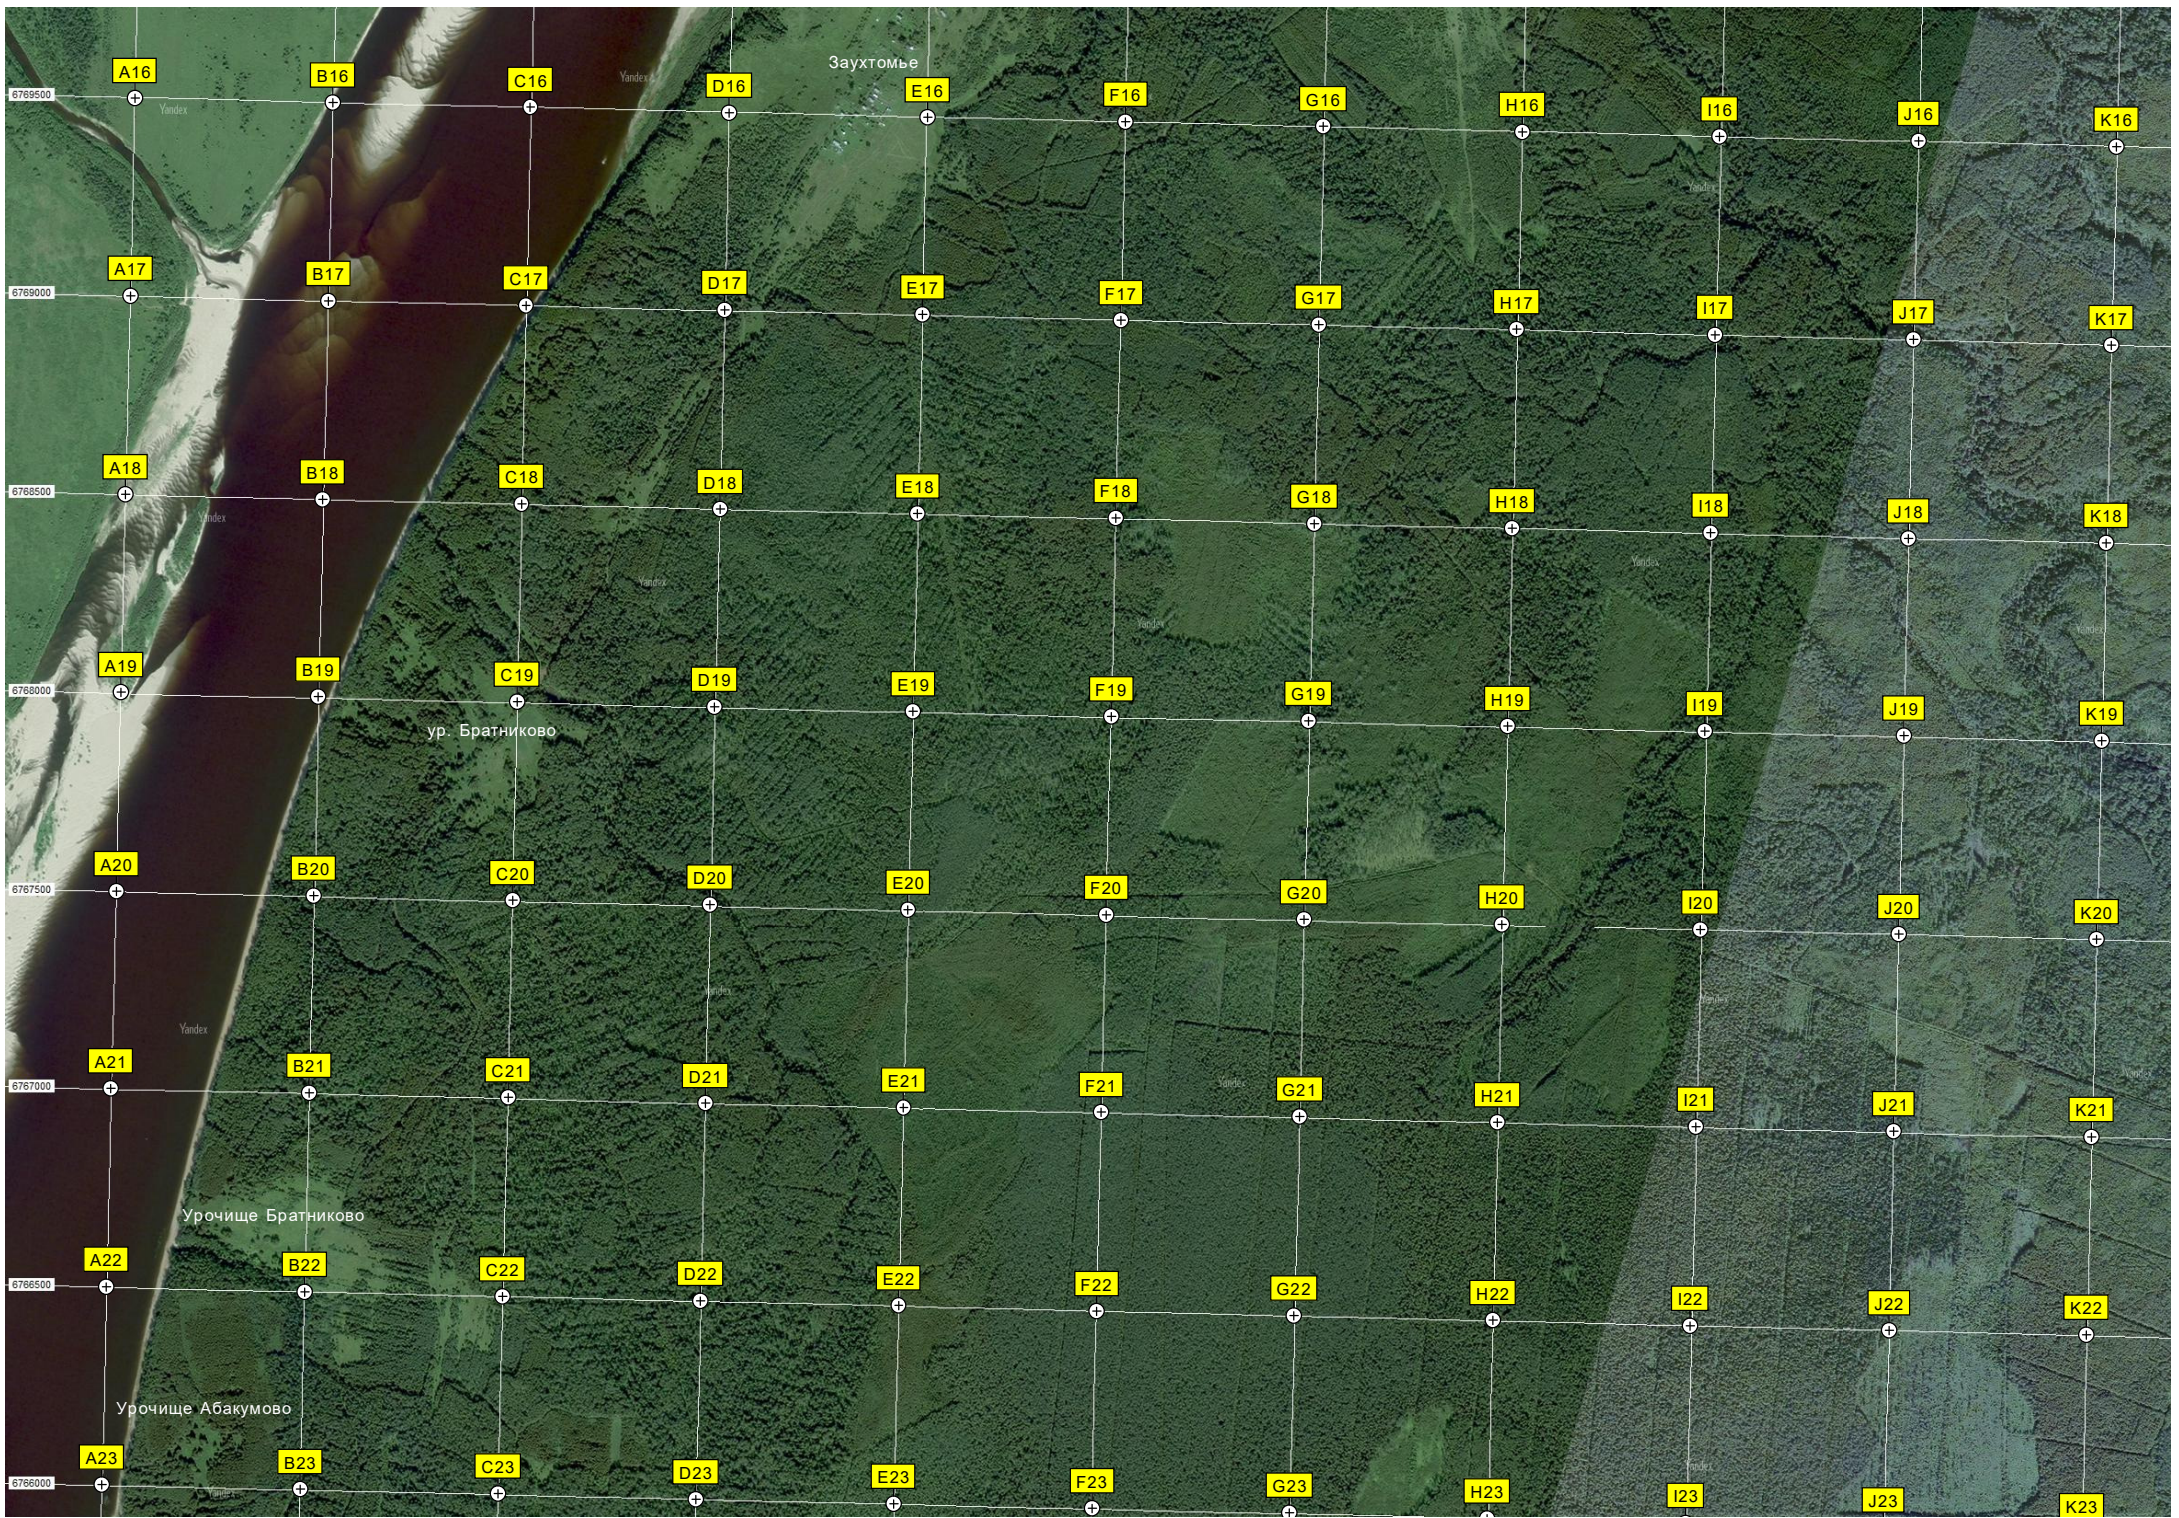

Нижнедонское поле

Нижнедонский район

Везиловское водохранилище

Вырубка

Т.О. приводин

L16

M16

N16

R23

S23

T23

U23

V23

589500 590000 590500 591000 591500 592000 592500 593000 593500 594000 594500