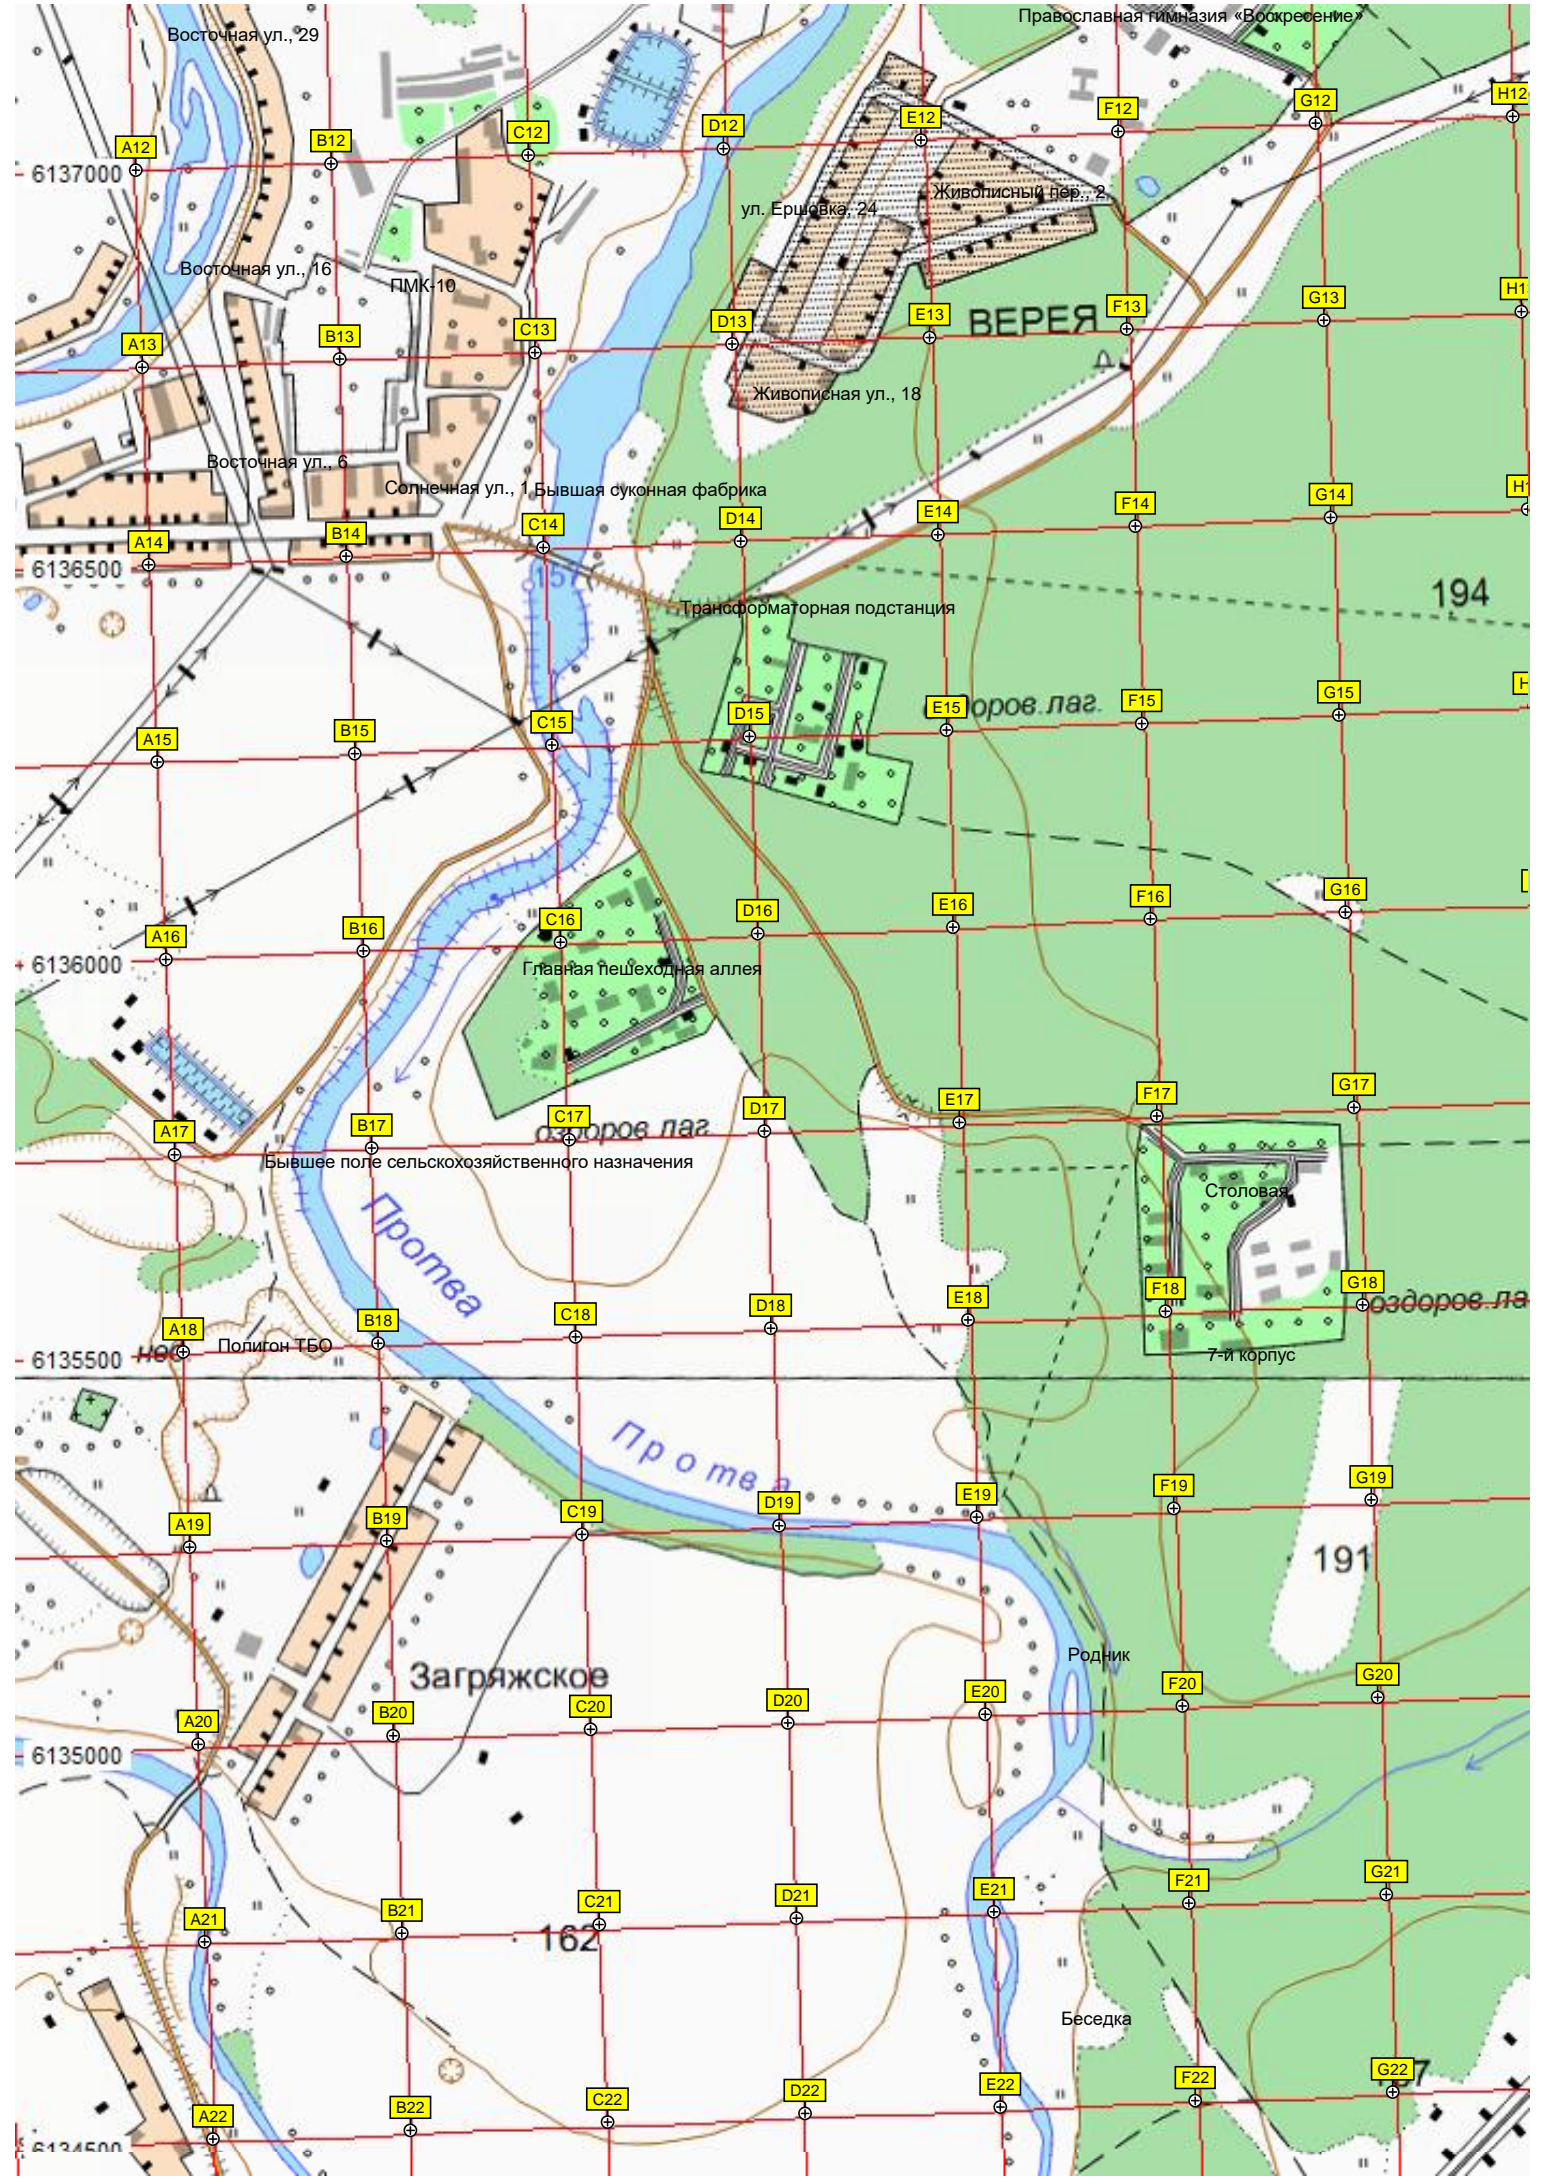

СНТ «Ивушка»

сад.уч.
(ст.р.)

бер. л

194

94

182

194

185