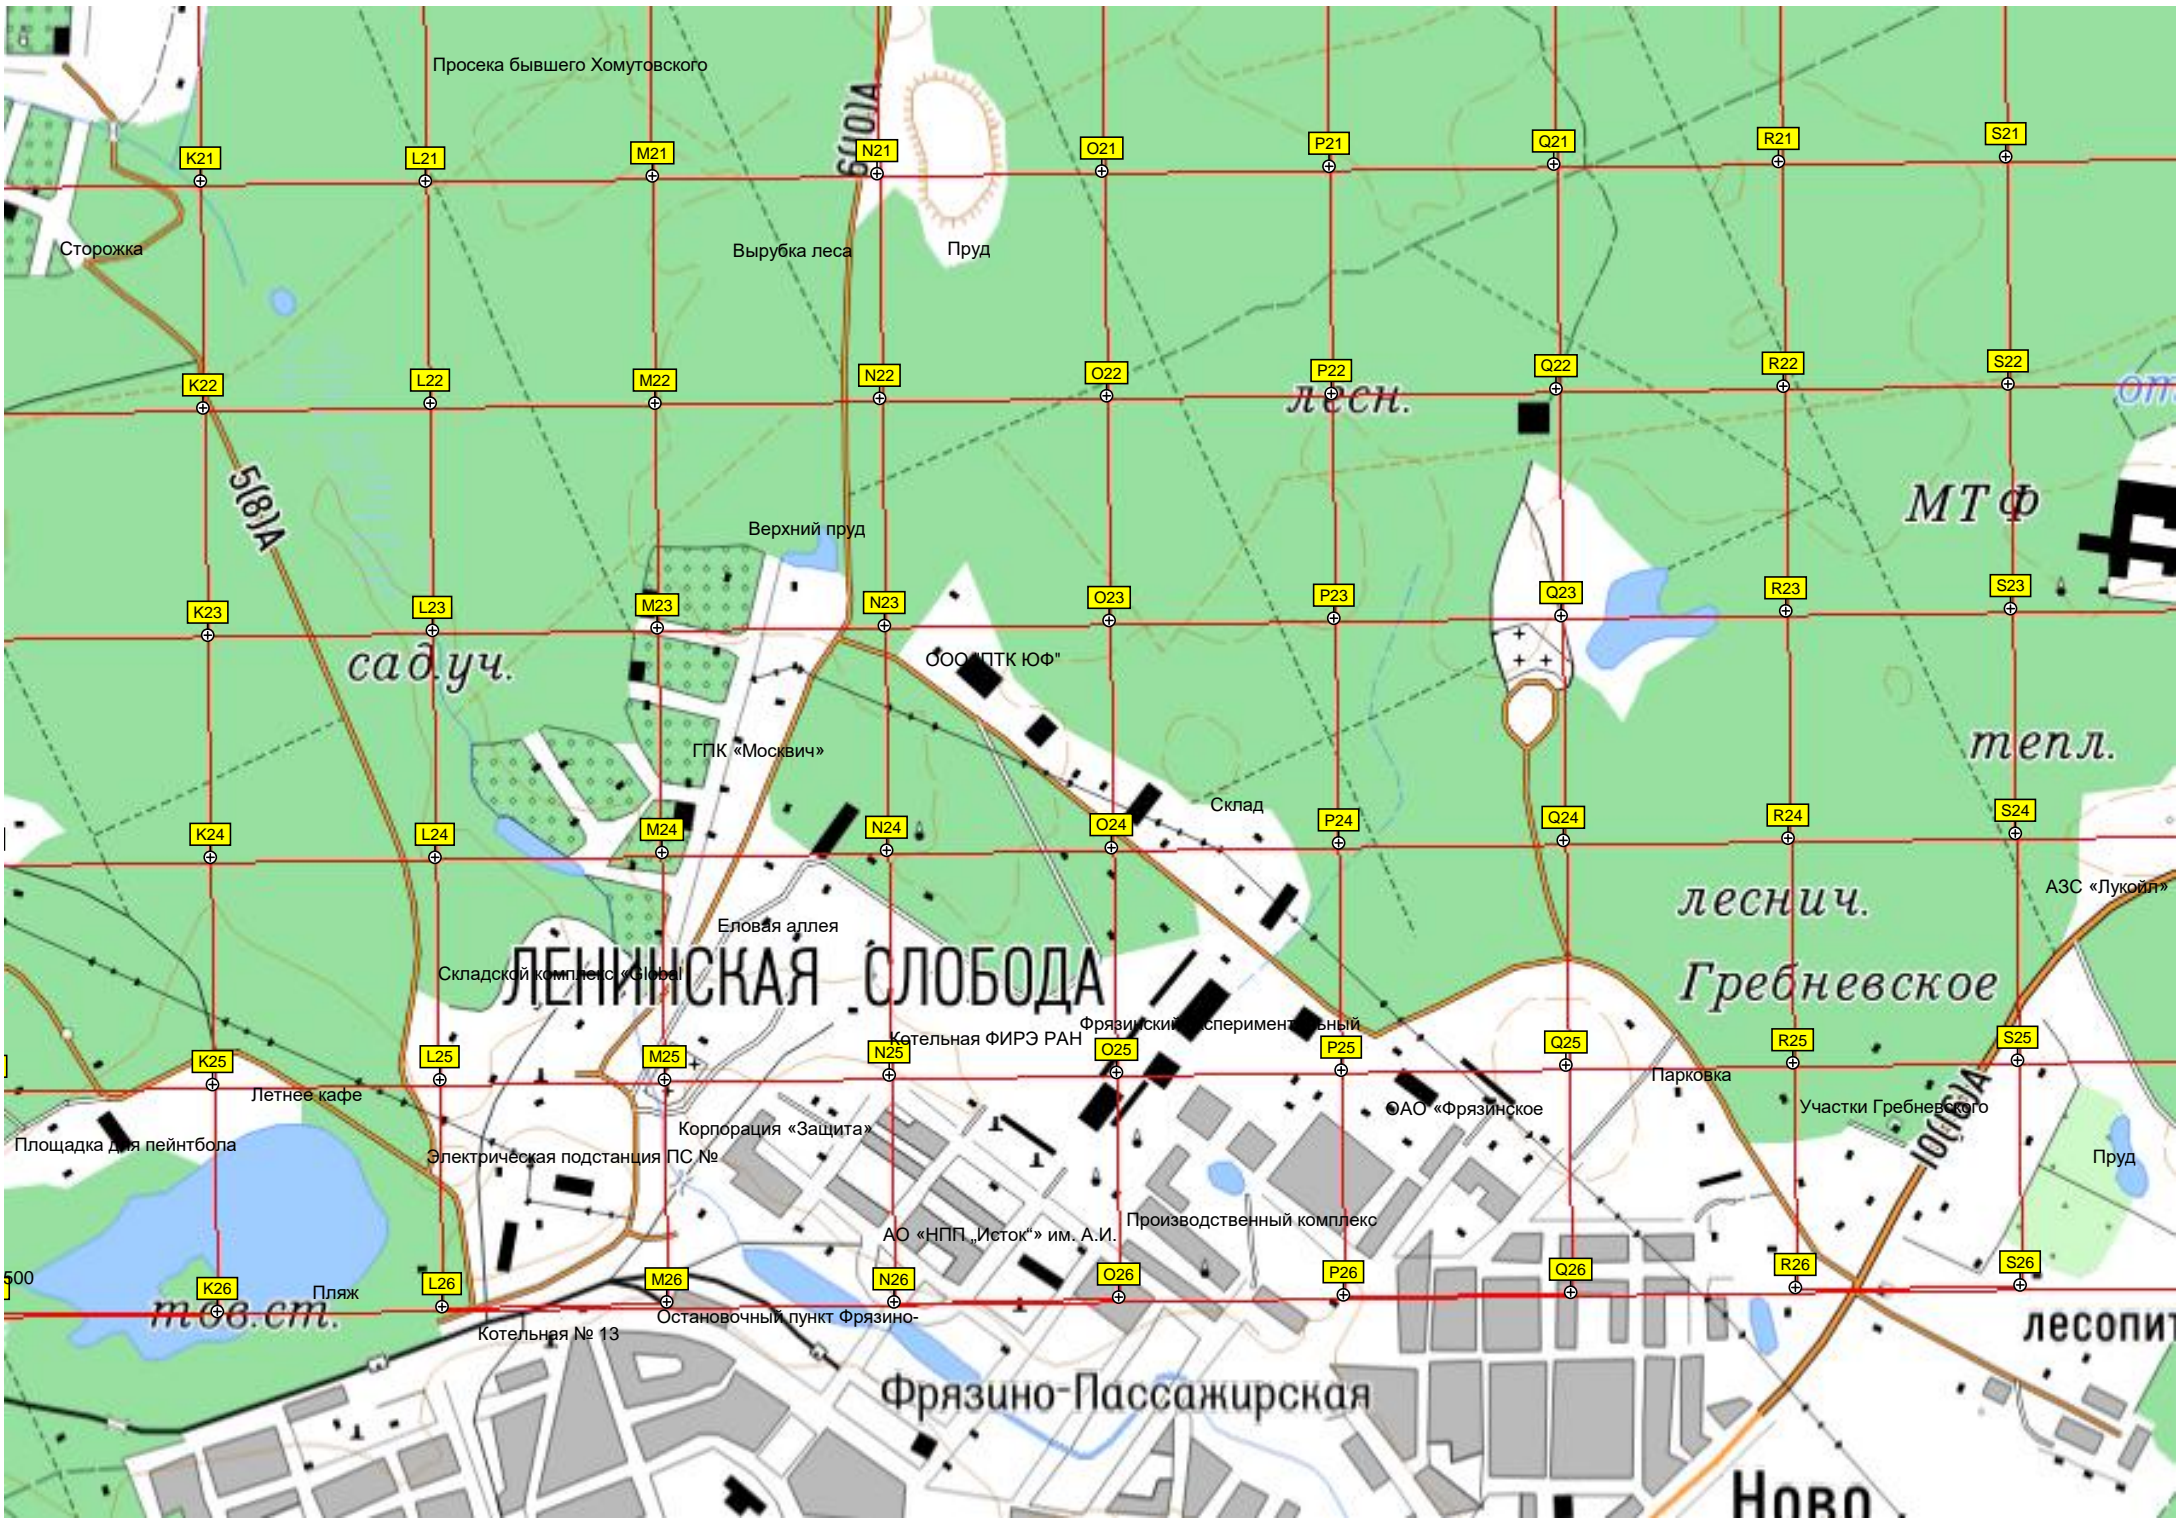

Позиция КП ЗРС С-300

0

ДНТ

Зде

Здехов

Просека бывшего Хомутовского

6601А

K21