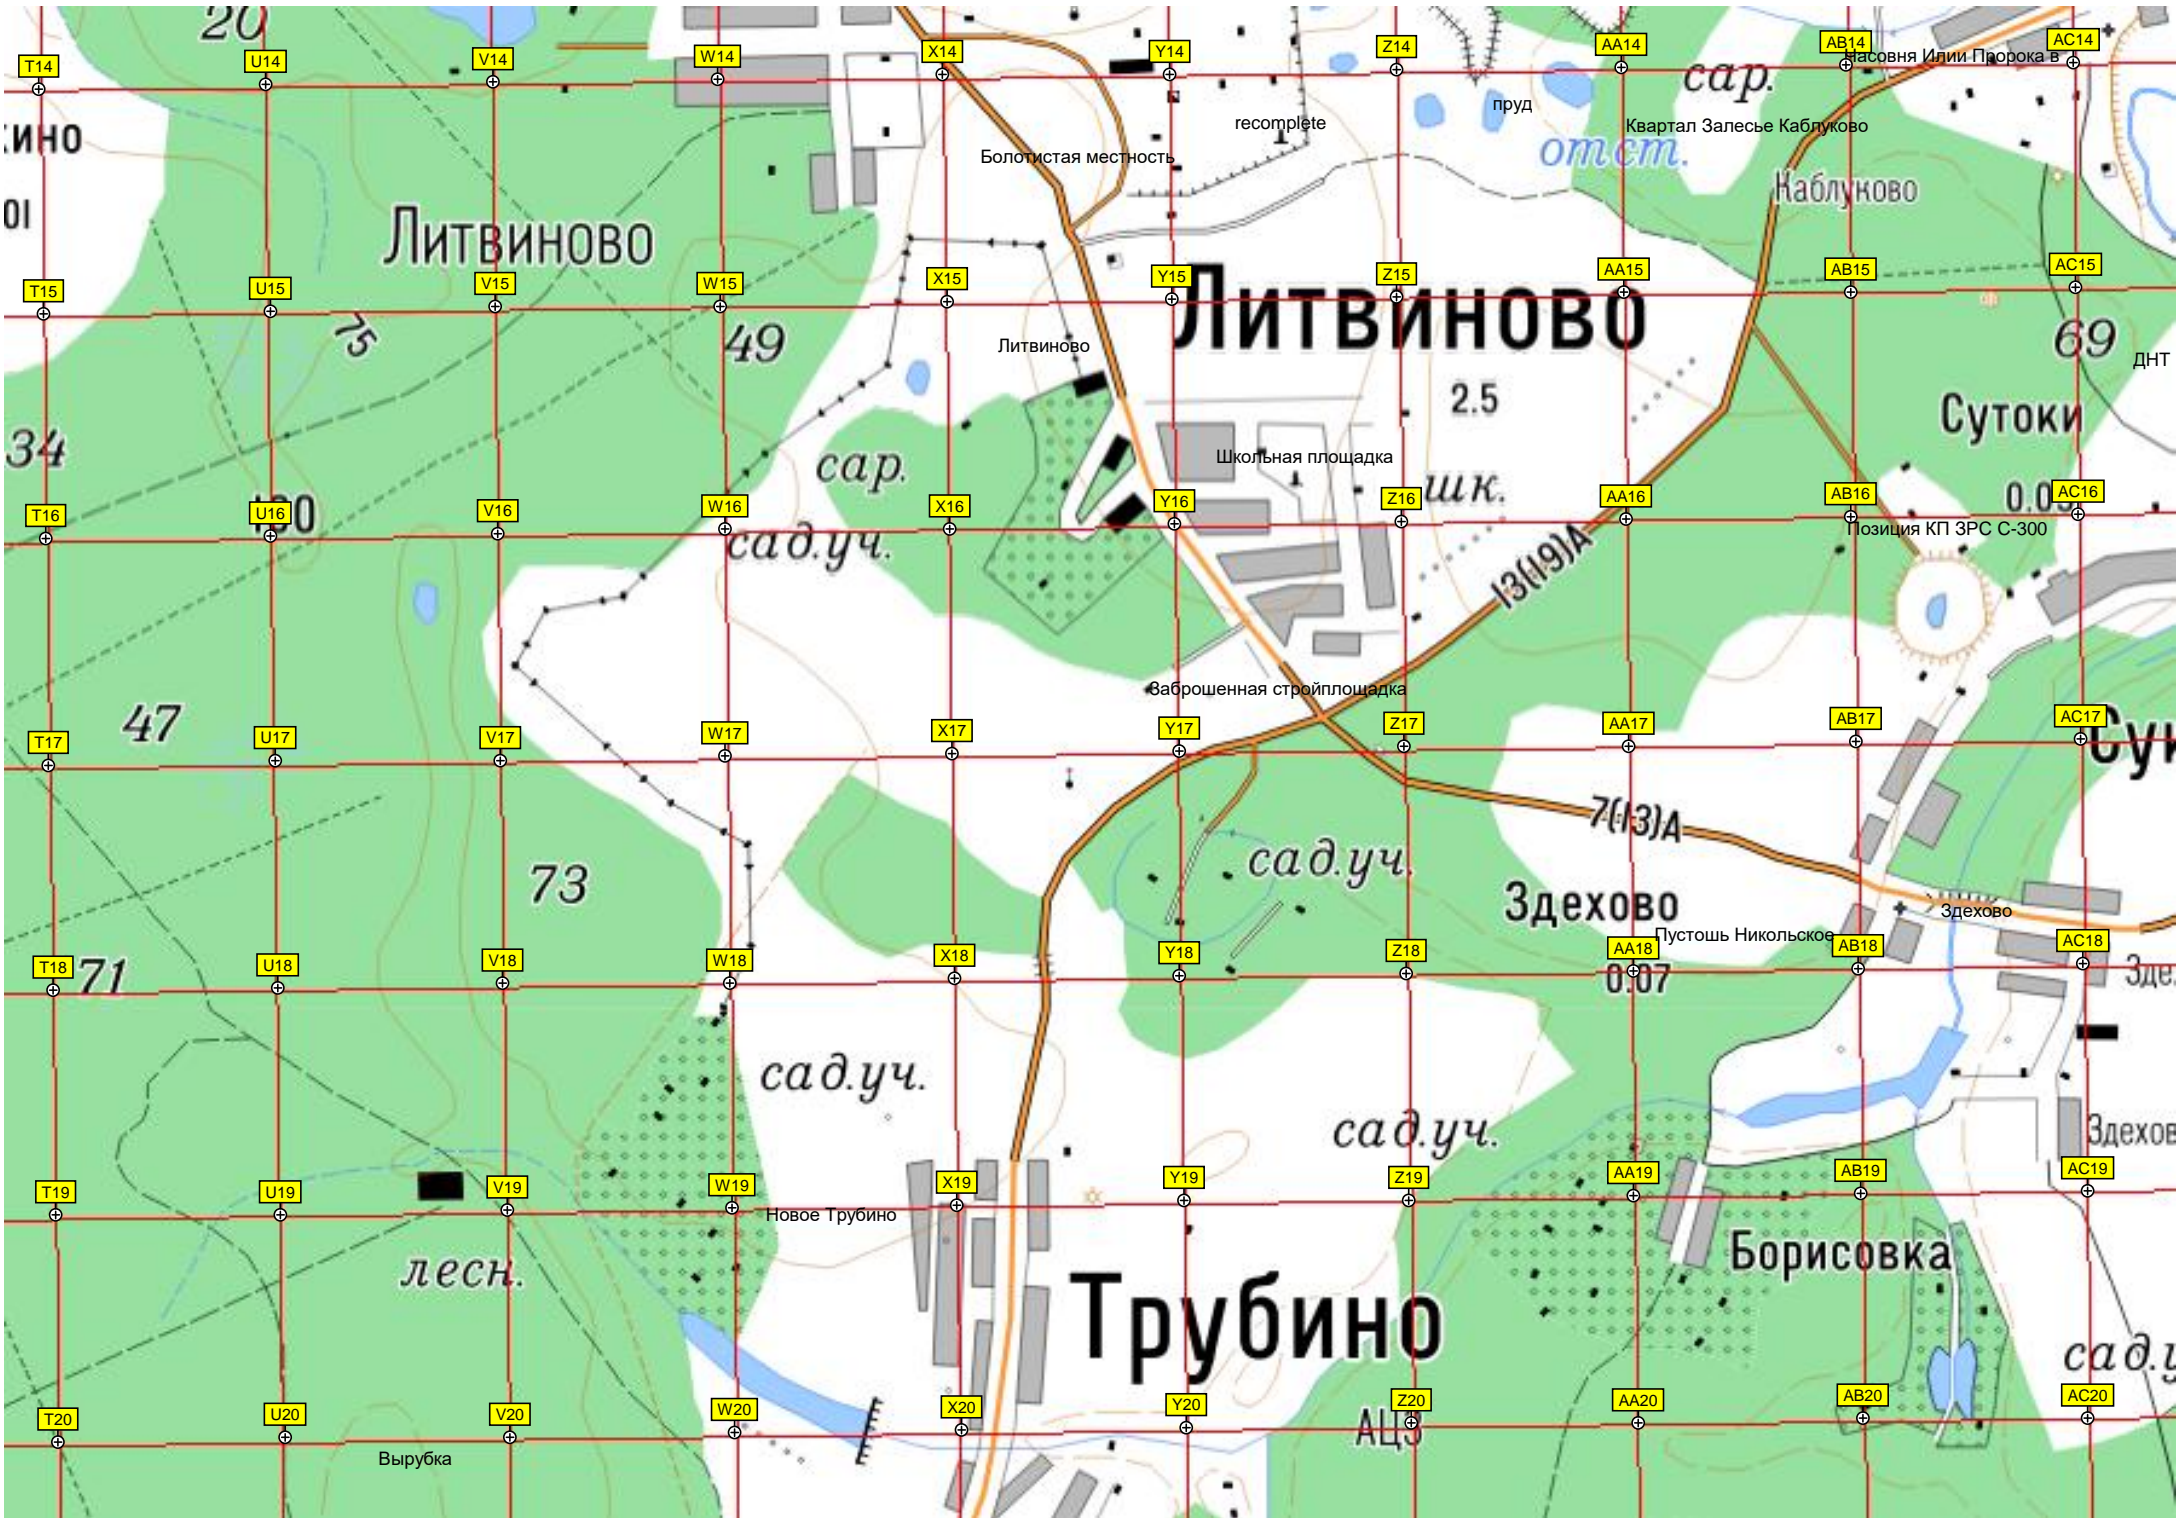

Пожарный водоем СНТ "Комягино"

ДП «Восход-2» (6)

39

58

Опора ЛЭП

ИНО  
01

34

71