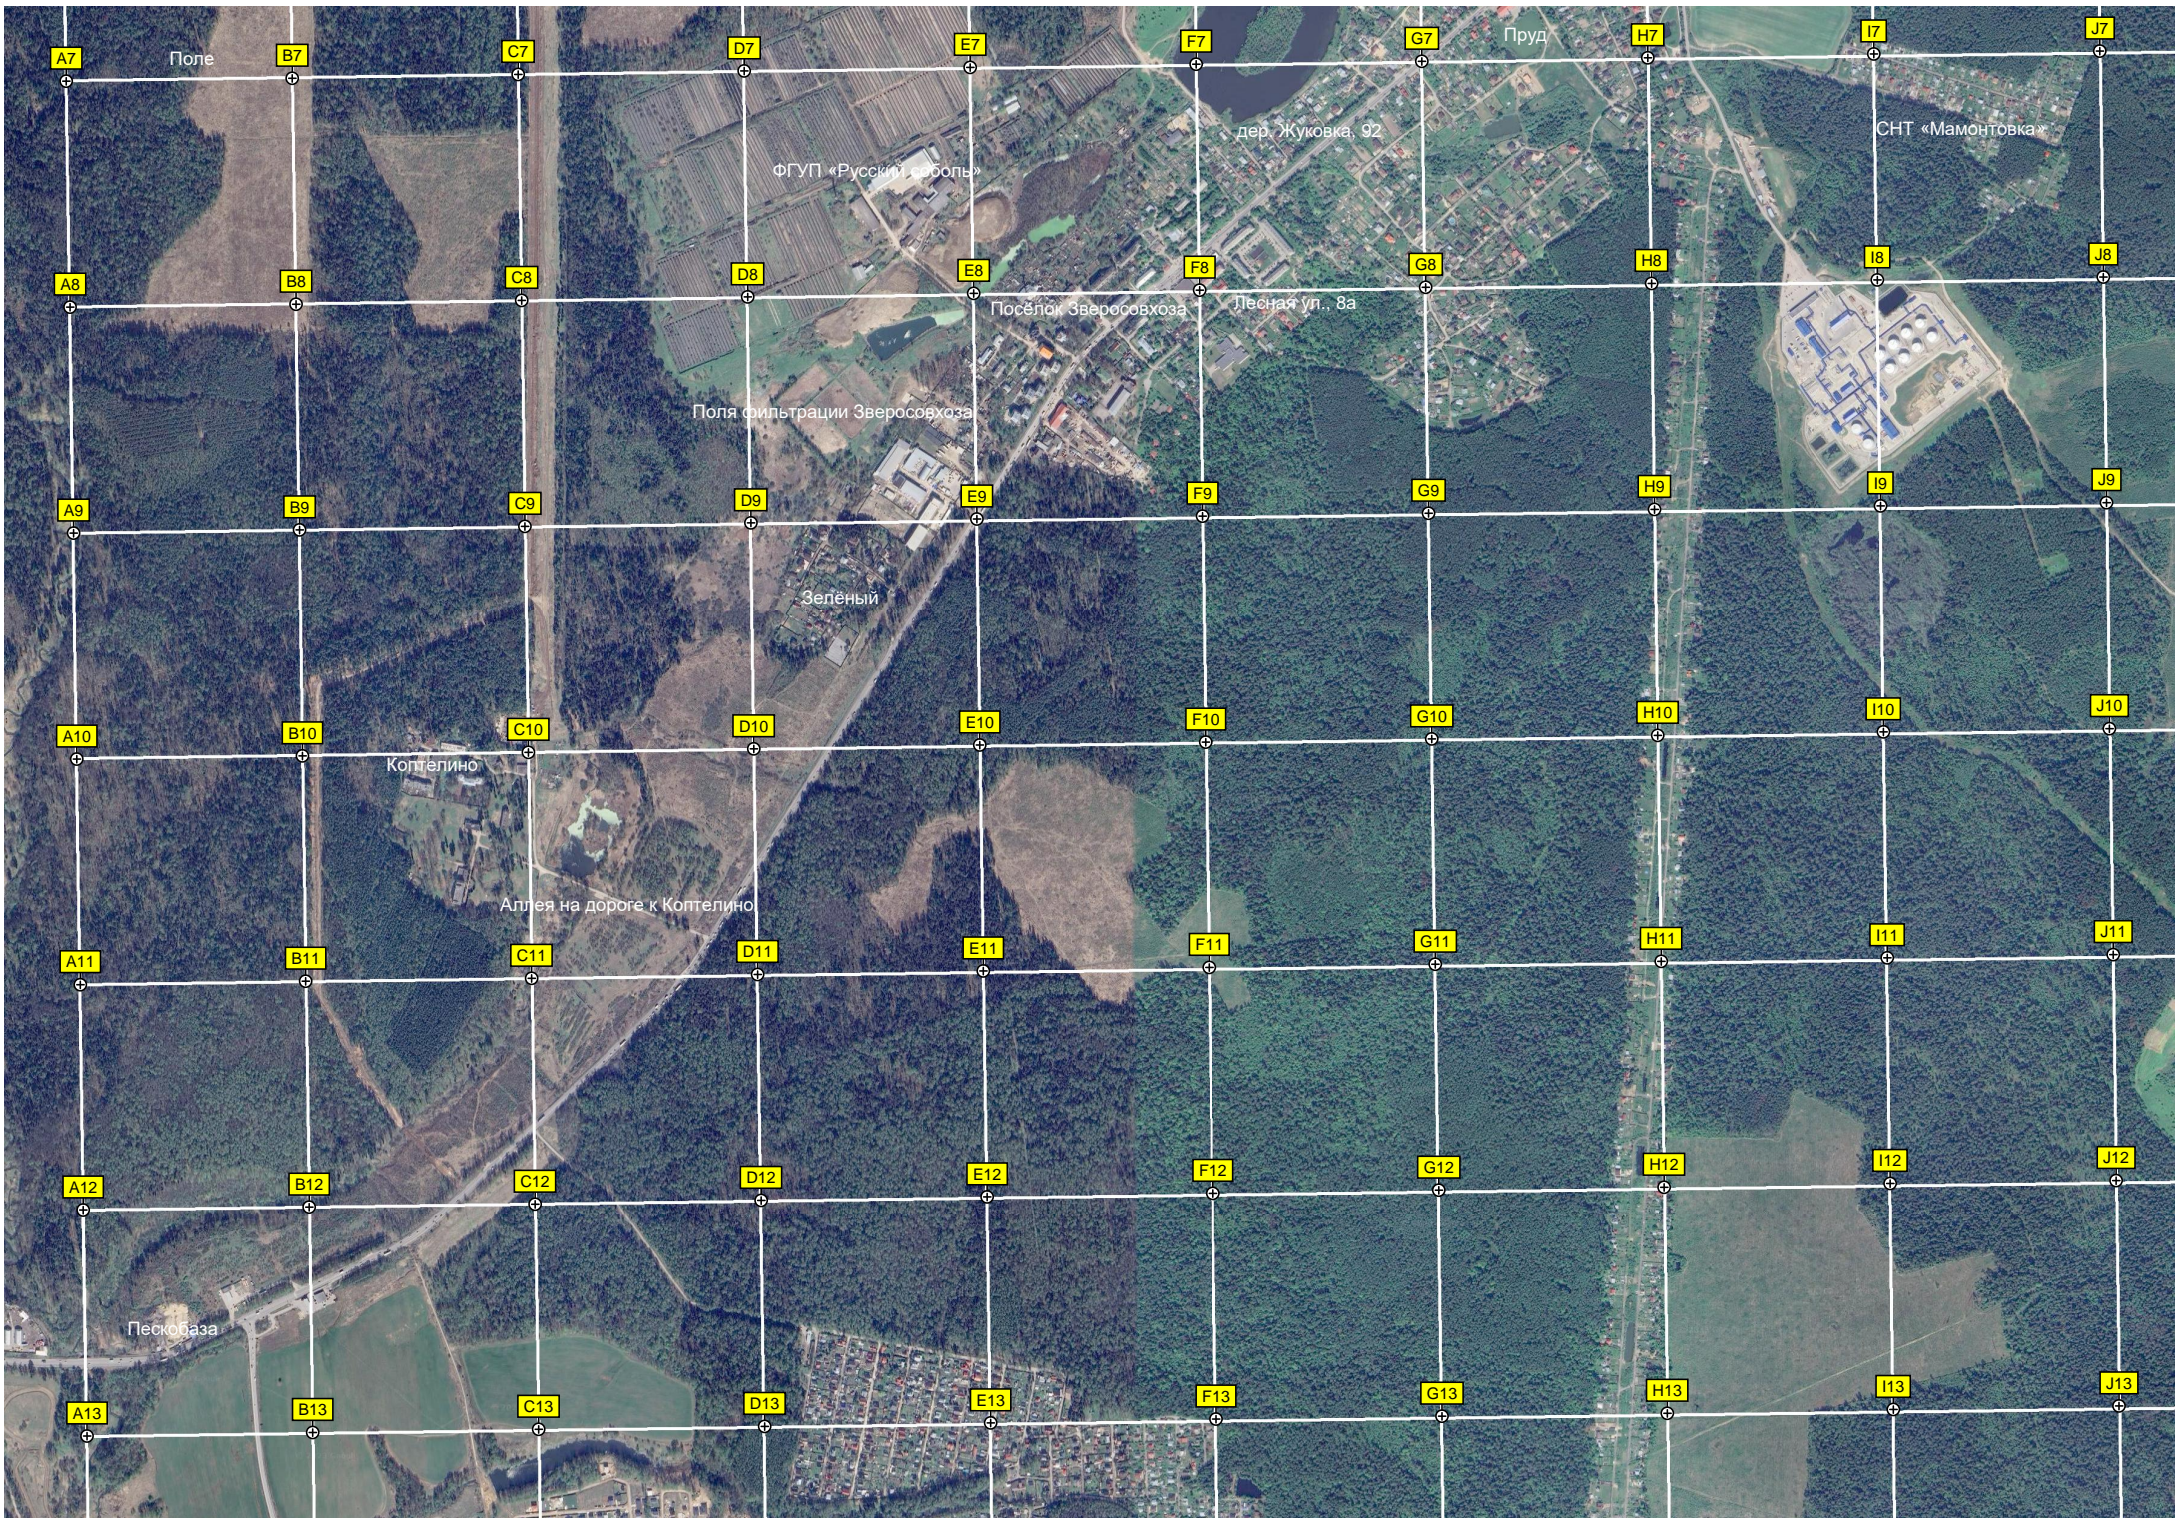

A7 B7 C7 D7 E7 F7 G7 H7 I7 J7
A8 B8 C8 D8 E8 F8 G8 H8 I8 J8
A9 B9 C9 D9 E9 F9 G9 H9 I9 J9
A10 B10 C10 D10 E10 F10 G10 H10 I10 J10
A11 B11 C11 D11 E11 F11 G11 H11 I11 J11
A12 B12 C12 D12 E12 F12 G12 H12 I12 J12
A13 B13 C13 D13 E13 F13 G13 H13 I13 J13