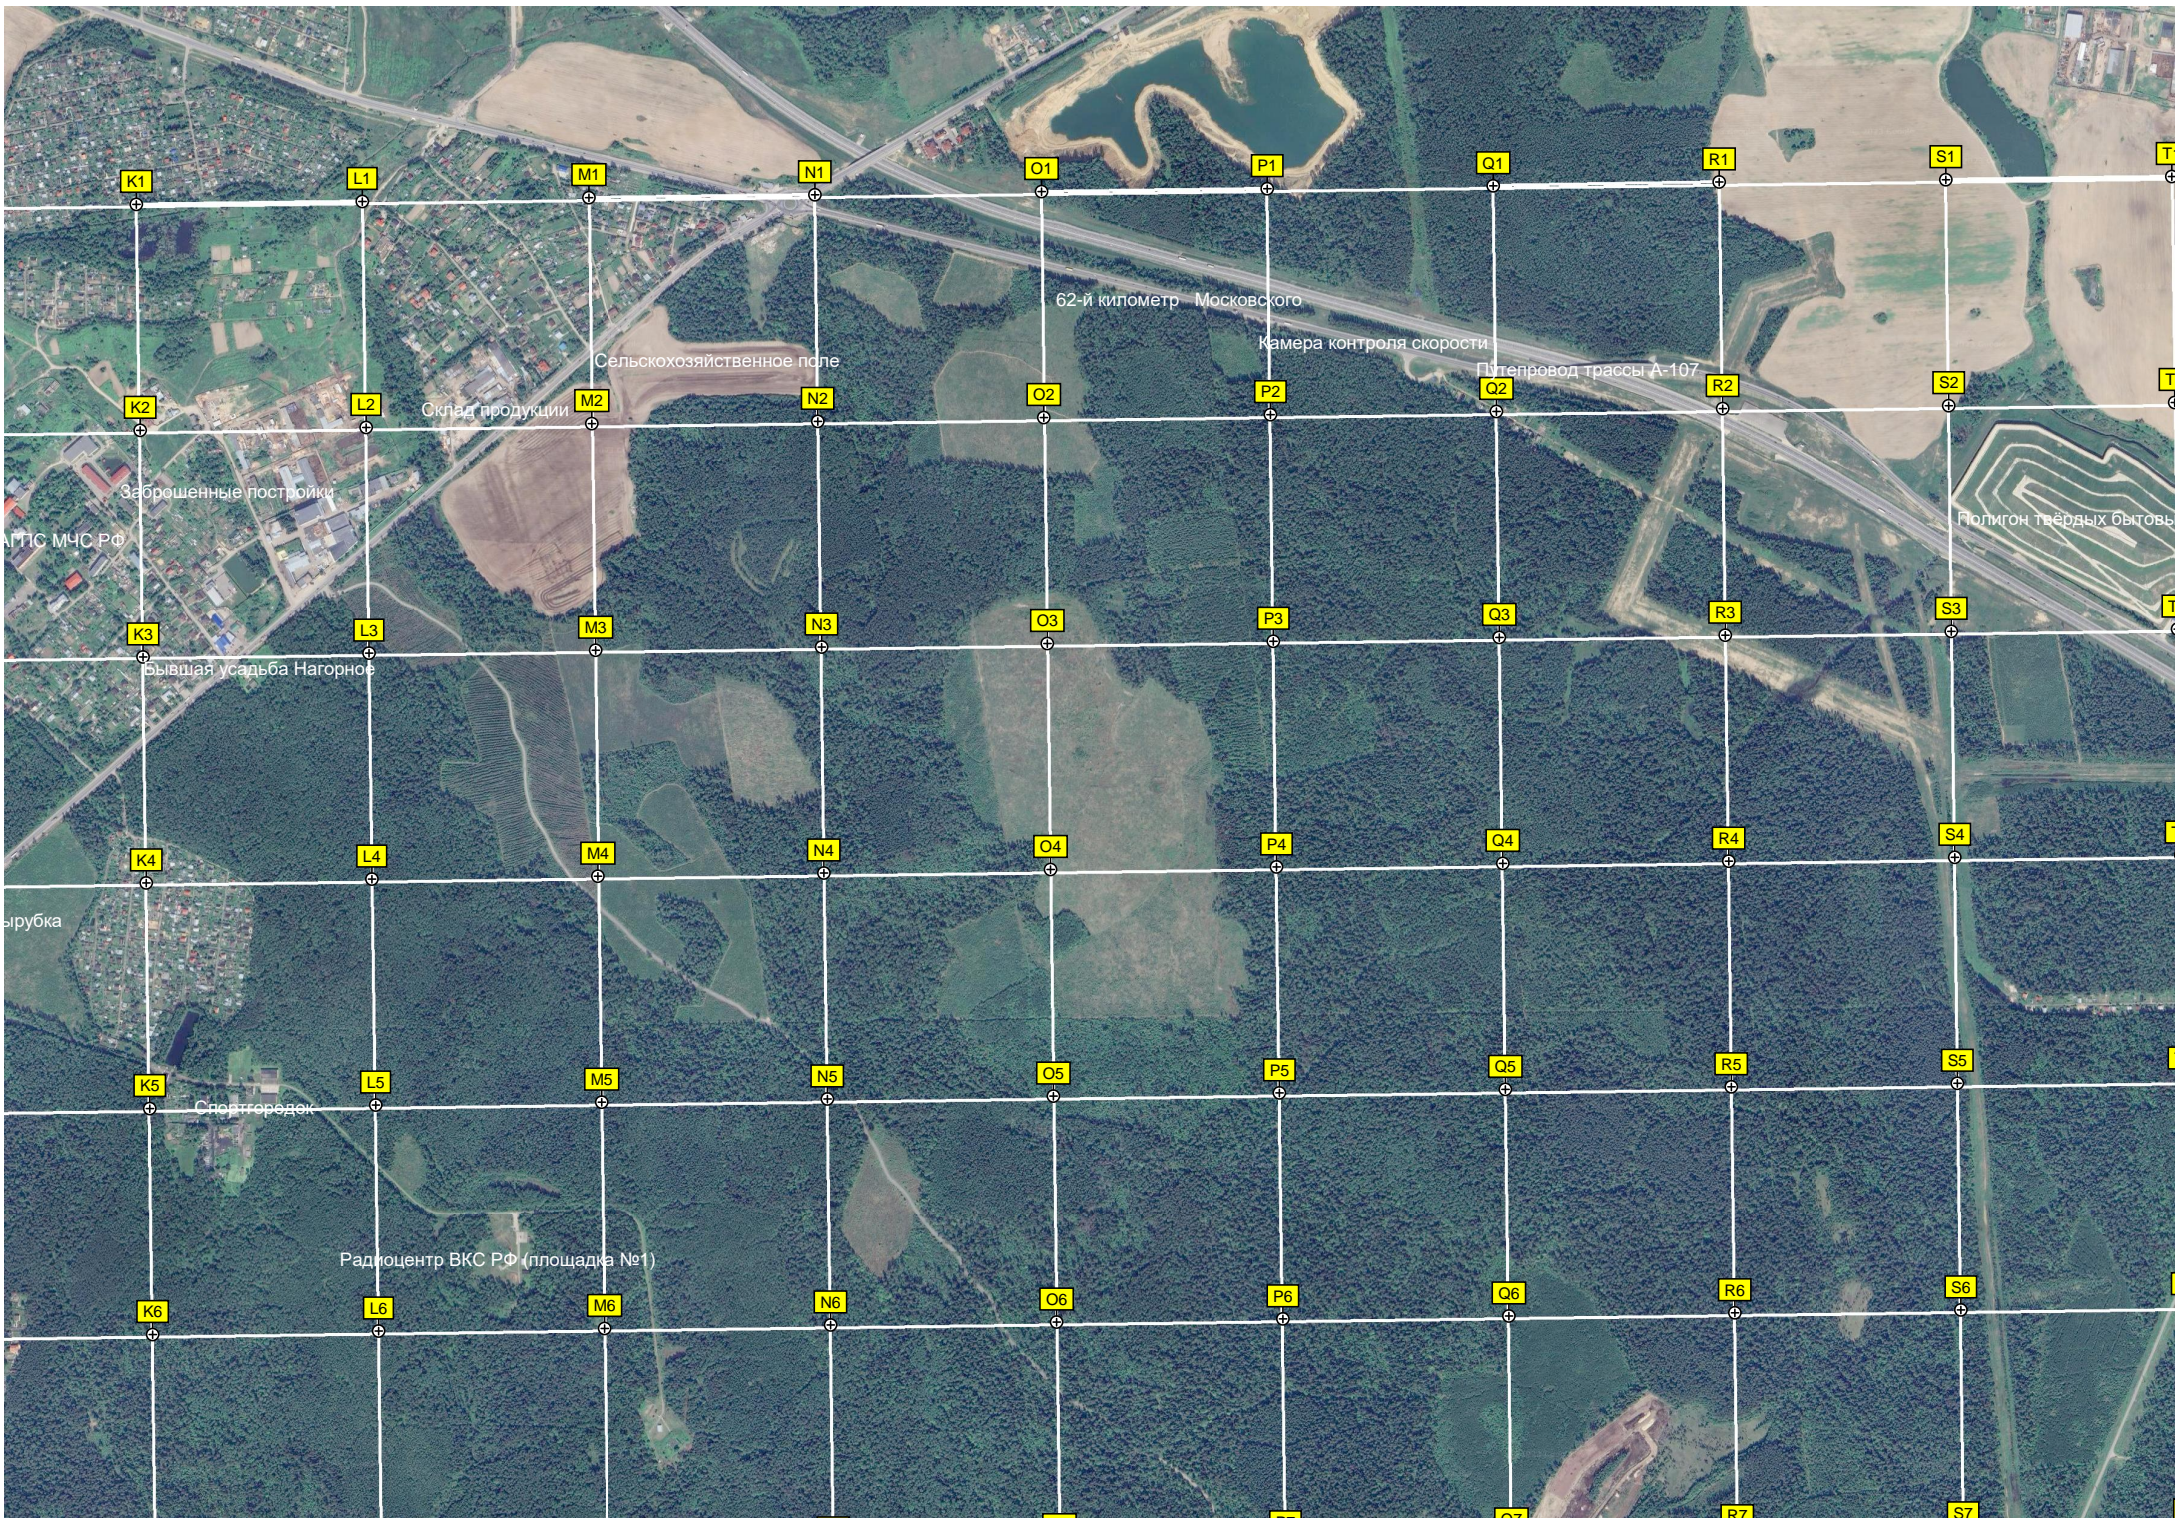

Труднопроходимый участок дороги

Вырубка

Стихийная свалка

Опора ЛЭП

СНТ «Спутник»

Опора ЛЭП

СНТ «Доброе»

Недостроенная в/ч с
здесь продают натуральное

Николай Петрович

Учебная база

Пруд

Микрорайон Строитель

62-й километр Московского
Камера контроля скорости

Сельскохозяйственное поле

Склад продукции

Заброшенные постройки