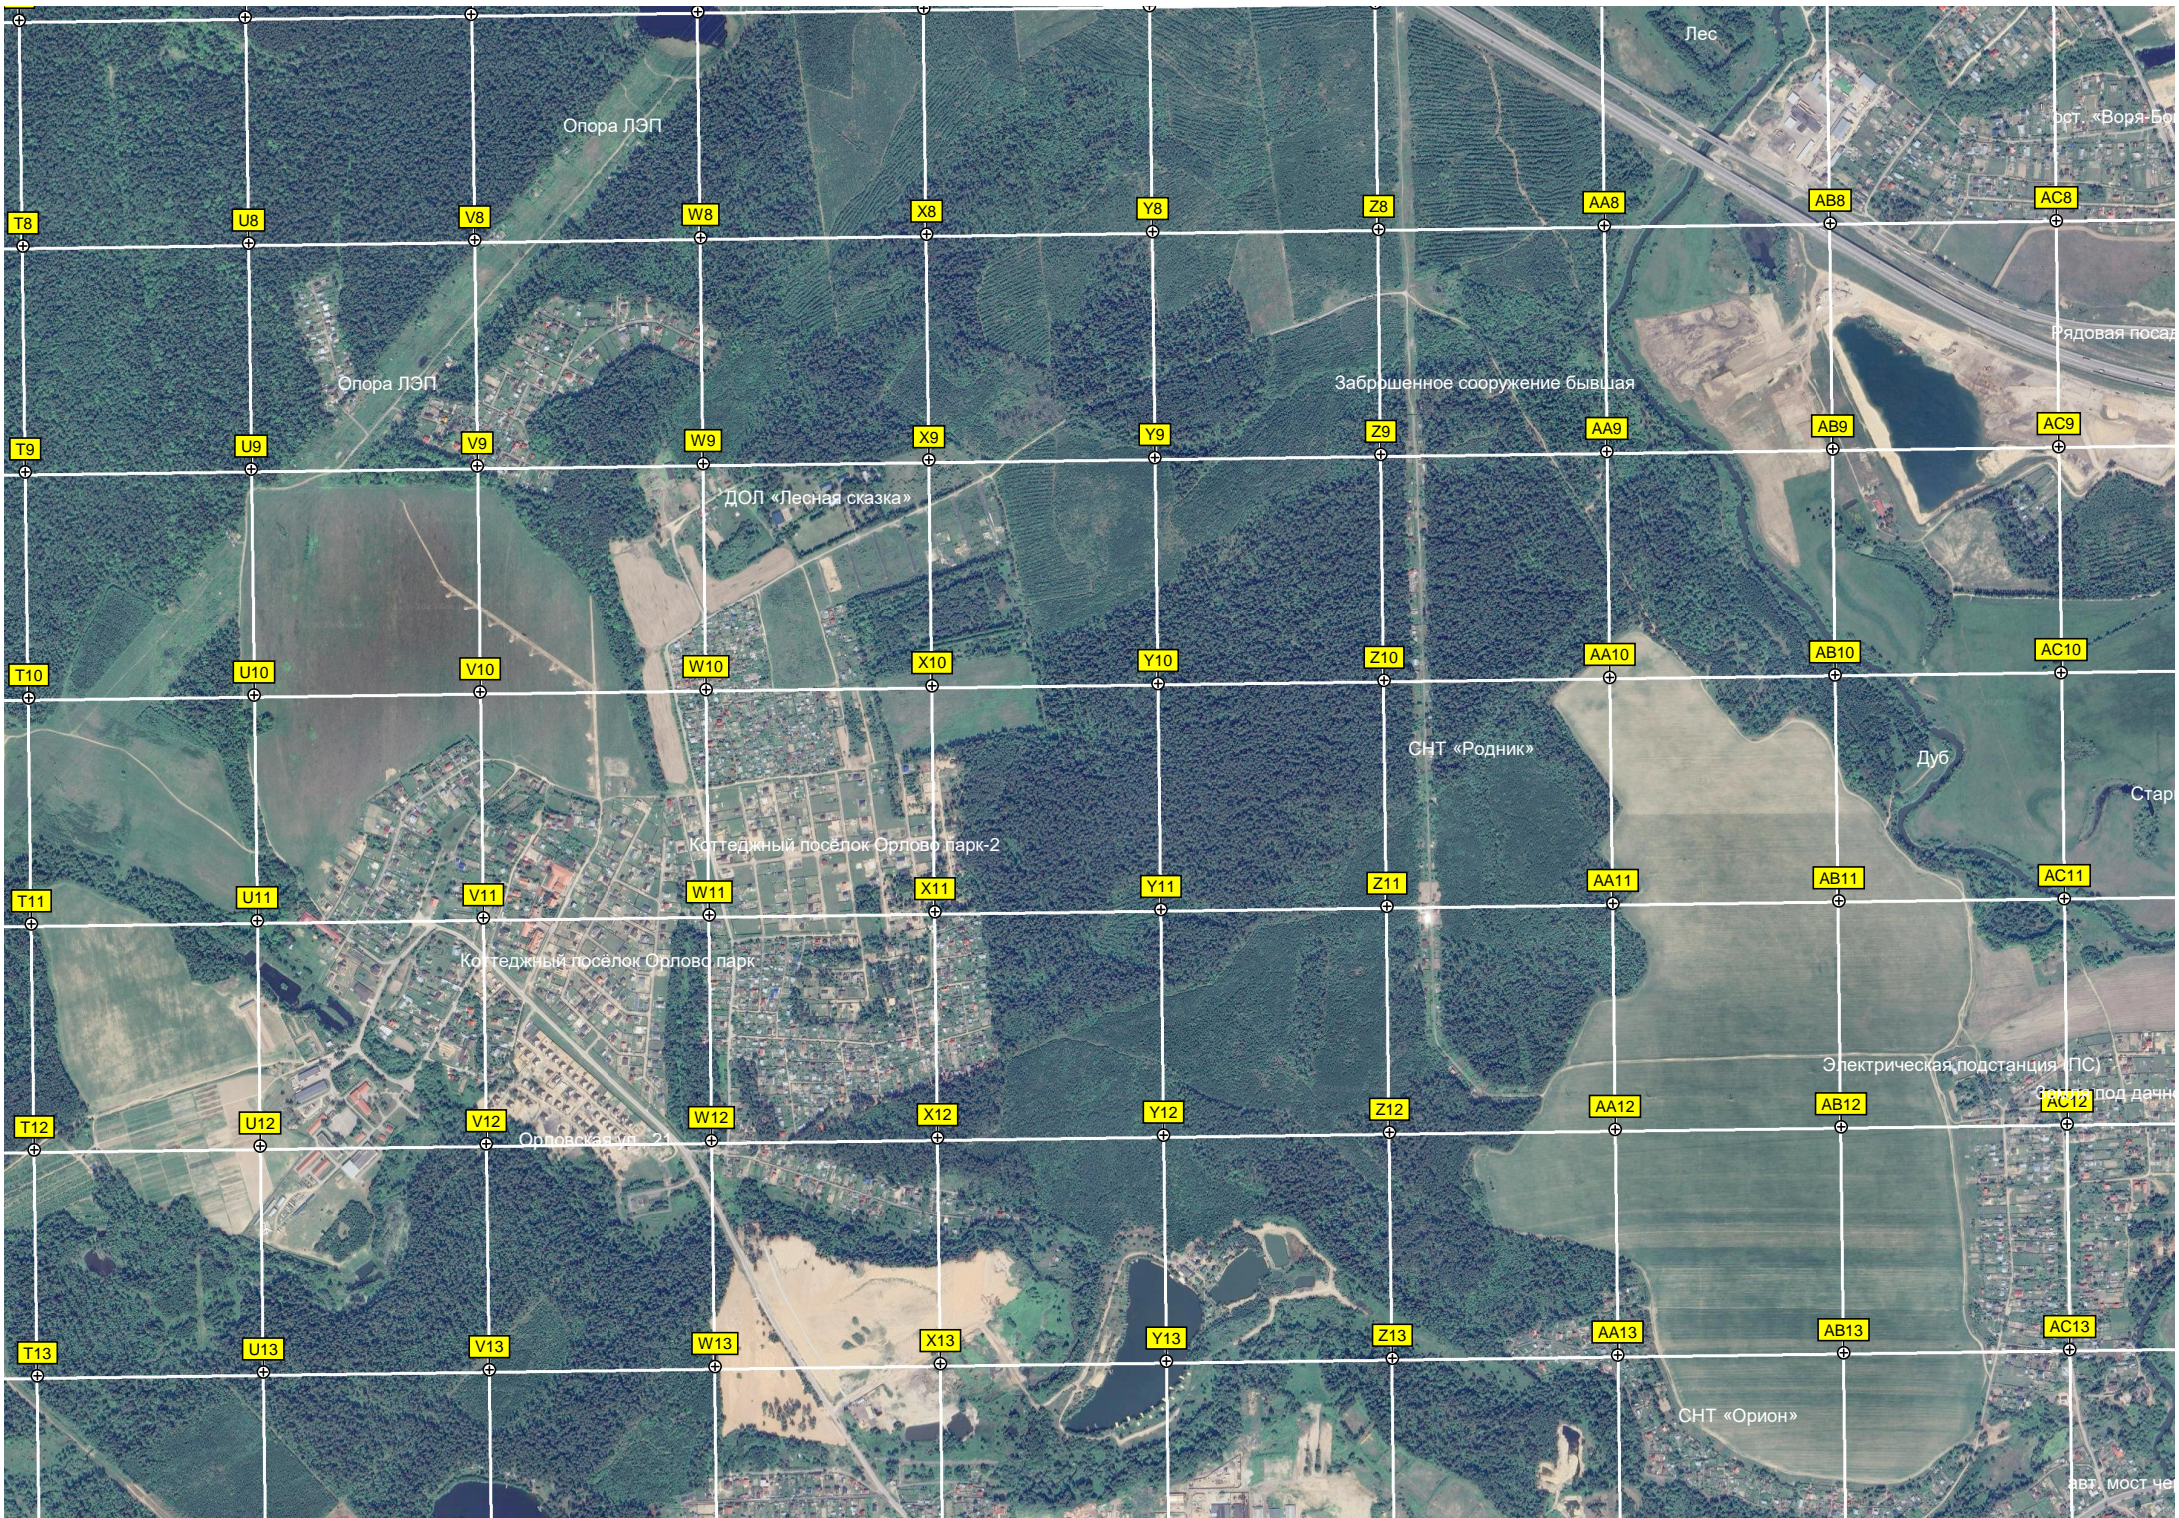

Труднопроходимый участок дороги

Вырубка

Стихийная свалка

Опора ЛЭП

СНТ «Спутник»

Опора ЛЭП

СНТ «Доброе»

Недостроенная в/ч с
здесь продают натуральное

Николай Петрович

Учебная база

Пруд

Микрорайон Строитель

62-й километр Московского
Камера контроля скорости

Сельскохозяйственное поле

Склад продукции

Заброшенные постройки

МТС МЧС РФ

Бывшая усадьба Нагорное

рыбка

Спортивный городок

Радиоцентр ВКС РФ (площадка №1)

Полигон твёрдых бытовых отходов

A7 B7 C7 D7 E7 F7 G7 H7 I7 J7
A8 B8 C8 D8 E8 F8 G8 H8 I8 J8
A9 B9 C9 D9 E9 F9 G9 H9 I9 J9
A10 B10 C10 D10 E10 F10 G10 H10 I10 J10
A11 B11 C11 D11 E11 F11 G11 H11 I11 J11
A12 B12 C12 D12 E12 F12 G12 H12 I12 J12
A13 B13 C13 D13 E13 F13 G13 H13 I13 J13