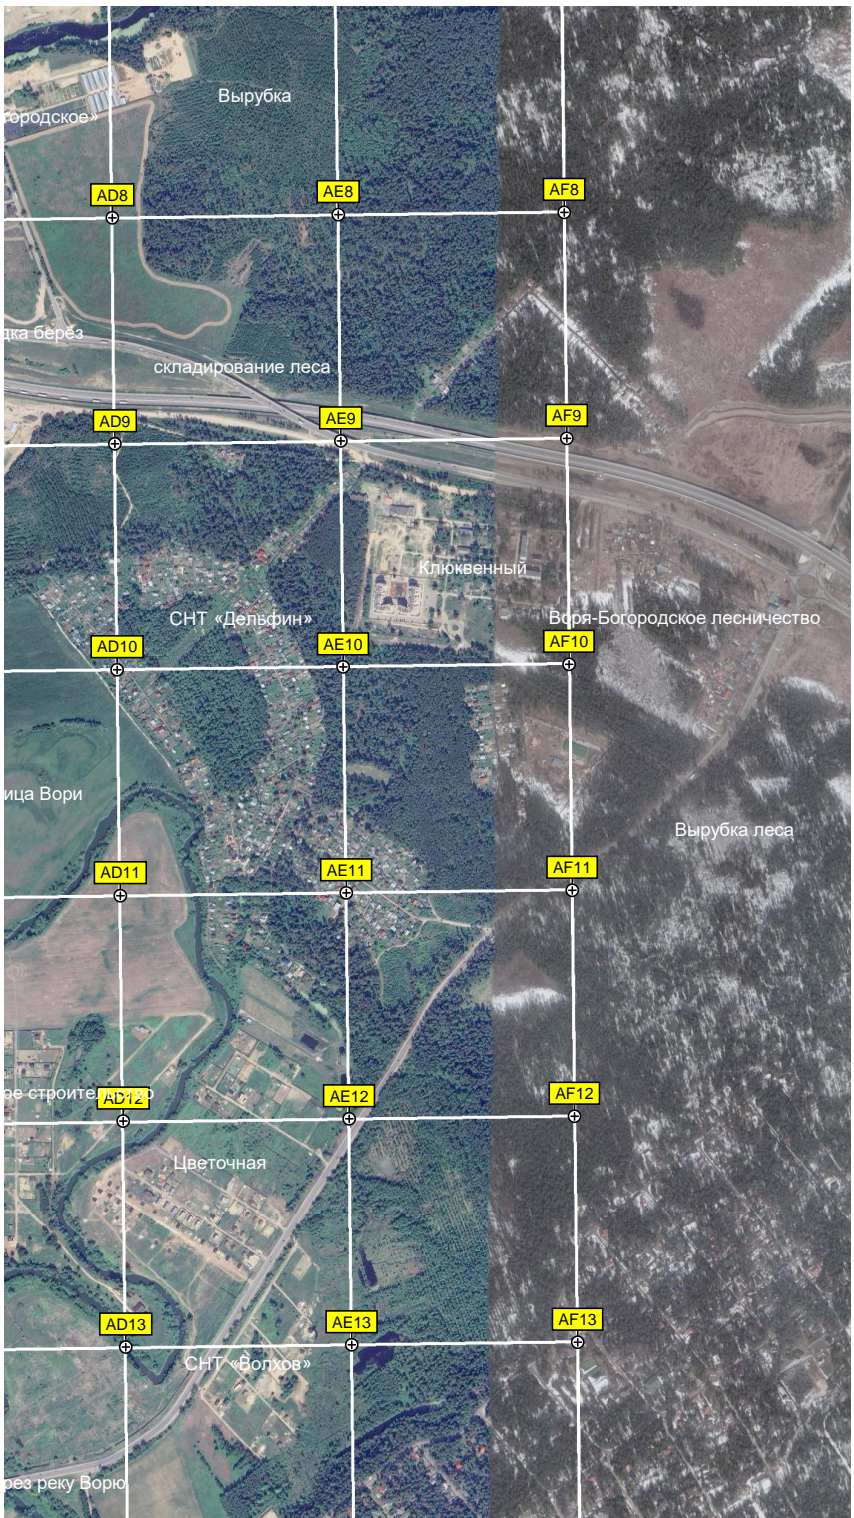

Труднопроходимый участок дороги

Вырубка

Стихийная свалка

Опора ЛЭП

СНТ «Спутник»

Опора ЛЭП

СНТ «Доброе»

Недостроенная в/ч с
здесь продают натуральное

Николай Петрович

Учебная база

Пруд

Микрорайон Строитель

62-й километр Московского
Камера контроля скорости

Сельскохозяйственное поле

Склад продукции

Заброшенные постройки

МТС МЧС РФ

Бывшая усадьба Нагорное

рыбка

Спортивный городок

Радиоцентр ВКС РФ (площадка №1)

Полигон твёрдых бытовых отходов

A7 B7 C7 D7 E7 F7 G7 H7 I7 J7
A8 B8 C8 D8 E8 F8 G8 H8 I8 J8
A9 B9 C9 D9 E9 F9 G9 H9 I9 J9
A10 B10 C10 D10 E10 F10 G10 H10 I10 J10
A11 B11 C11 D11 E11 F11 G11 H11 I11 J11
A12 B12 C12 D12 E12 F12 G12 H12 I12 J12
A13 B13 C13 D13 E13 F13 G13 H13 I13 J13