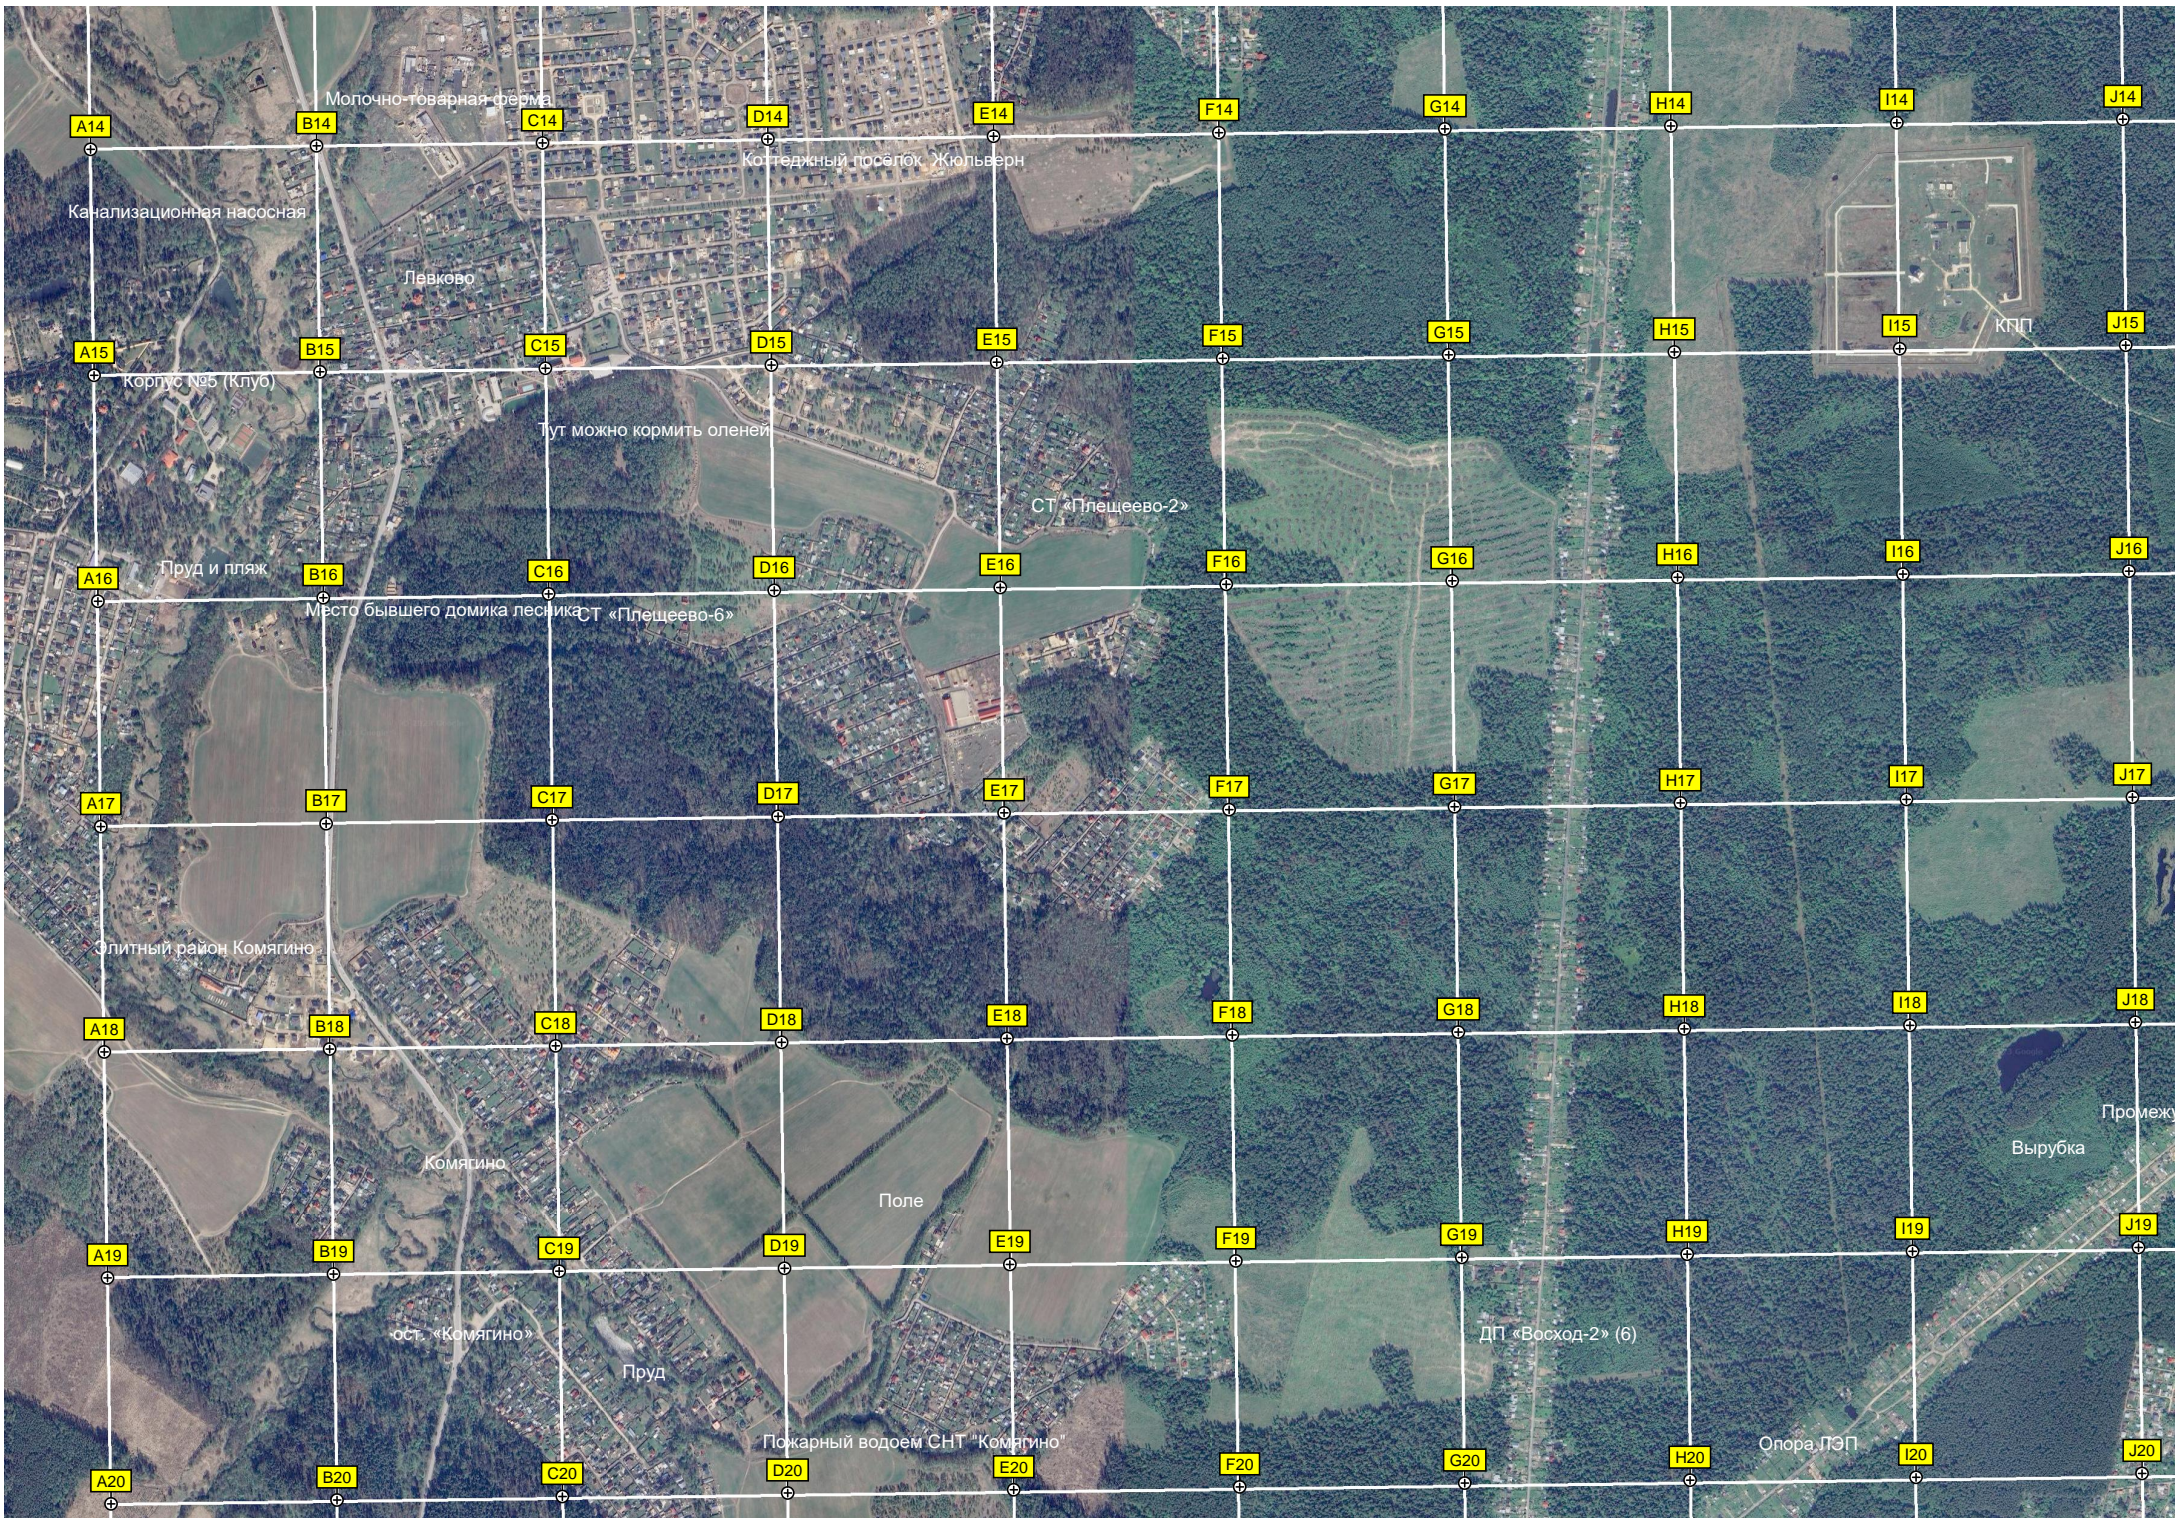

Труднопроходимый участок дороги

Вырубка

Стихийная свалка

Опора ЛЭП

СНТ «Спутник»

Опора ЛЭП

СНТ «Доброе»

Недостроенная в/ч с
здесь продают натуральное

Николай Петрович

Учебная база

Пруд

Микрорайон Строитель

62-й километр Московского
Камера контроля скорости

Сельскохозяйственное поле

Склад продукции

Заброшенные постройки

МТС МЧС РФ

Бывшая усадьба Нагорное

рыбка

Спортивный городок

Радиоцентр ВКС РФ (площадка №1)

Полигон твёрдых бытовых отходов

A7 B7 C7 D7 E7 F7 G7 H7 I7 J7
A8 B8 C8 D8 E8 F8 G8 H8 I8 J8
A9 B9 C9 D9 E9 F9 G9 H9 I9 J9
A10 B10 C10 D10 E10 F10 G10 H10 I10 J10
A11 B11 C11 D11 E11 F11 G11 H11 I11 J11
A12 B12 C12 D12 E12 F12 G12 H12 I12 J12
A13 B13 C13 D13 E13 F13 G13 H13 I13 J13