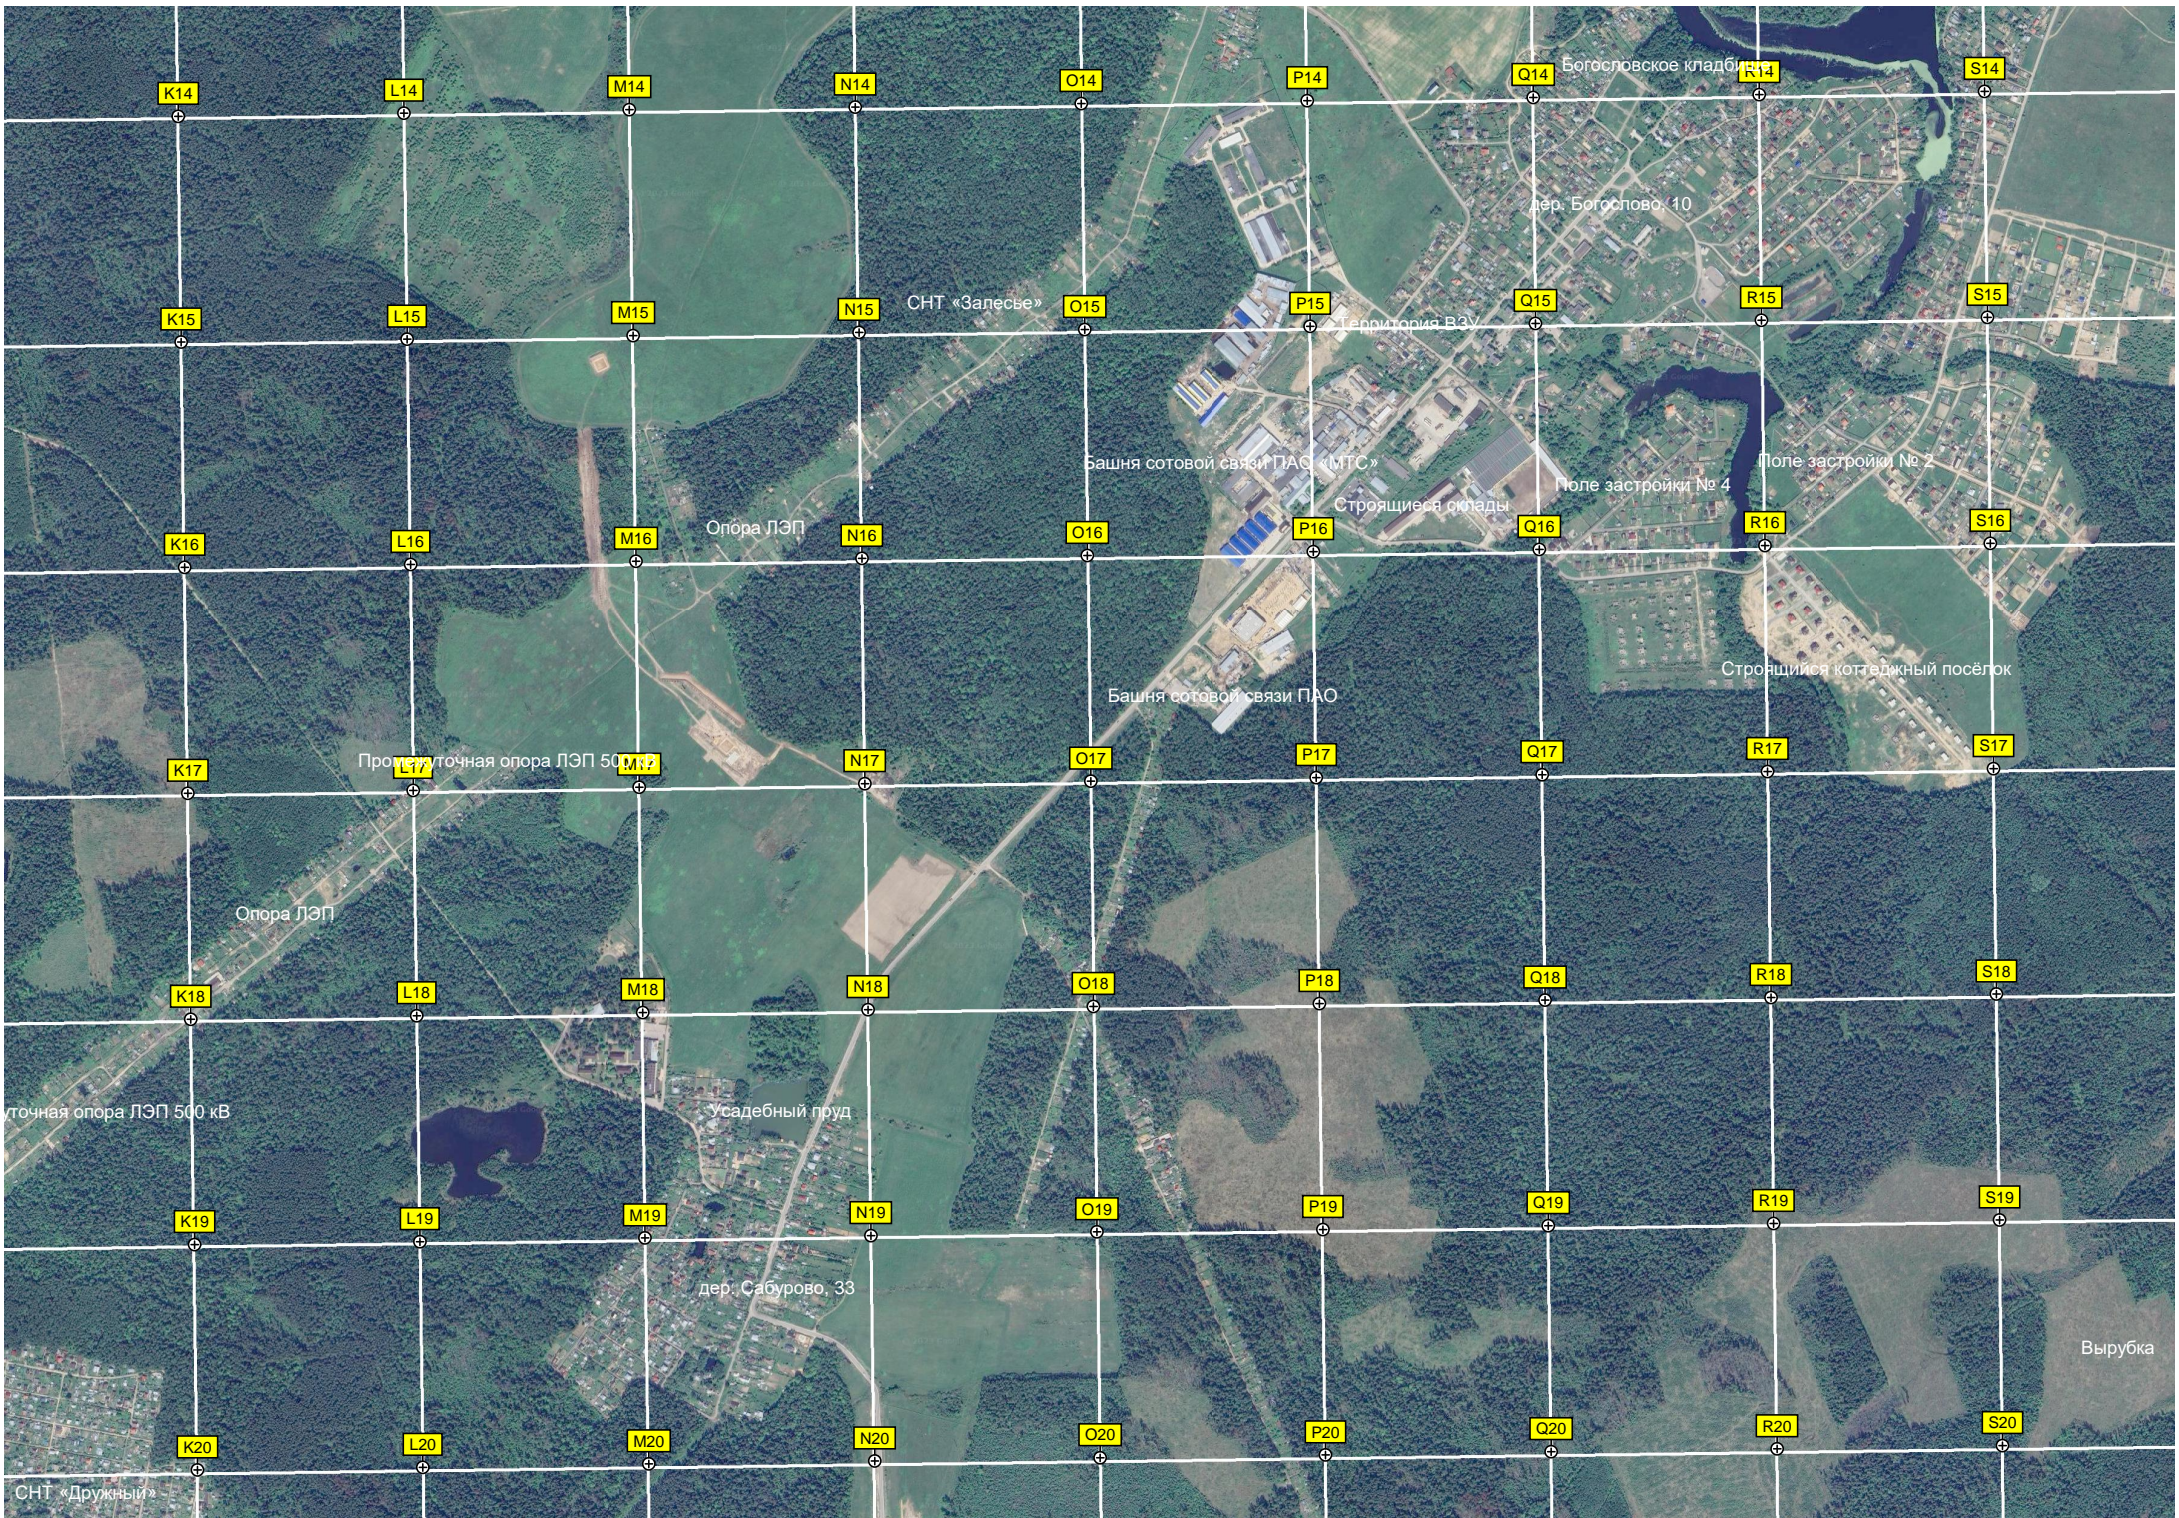

Труднопроходимый участок дороги

Вырубка

Стихийная свалка

Опора ЛЭП

СНТ «Спутник»

Опора ЛЭП

СНТ «Доброе»

Недостроенная в/ч с
здесь продают натуральное

C20

D20

E20

F20

G20

H20

I20

J20