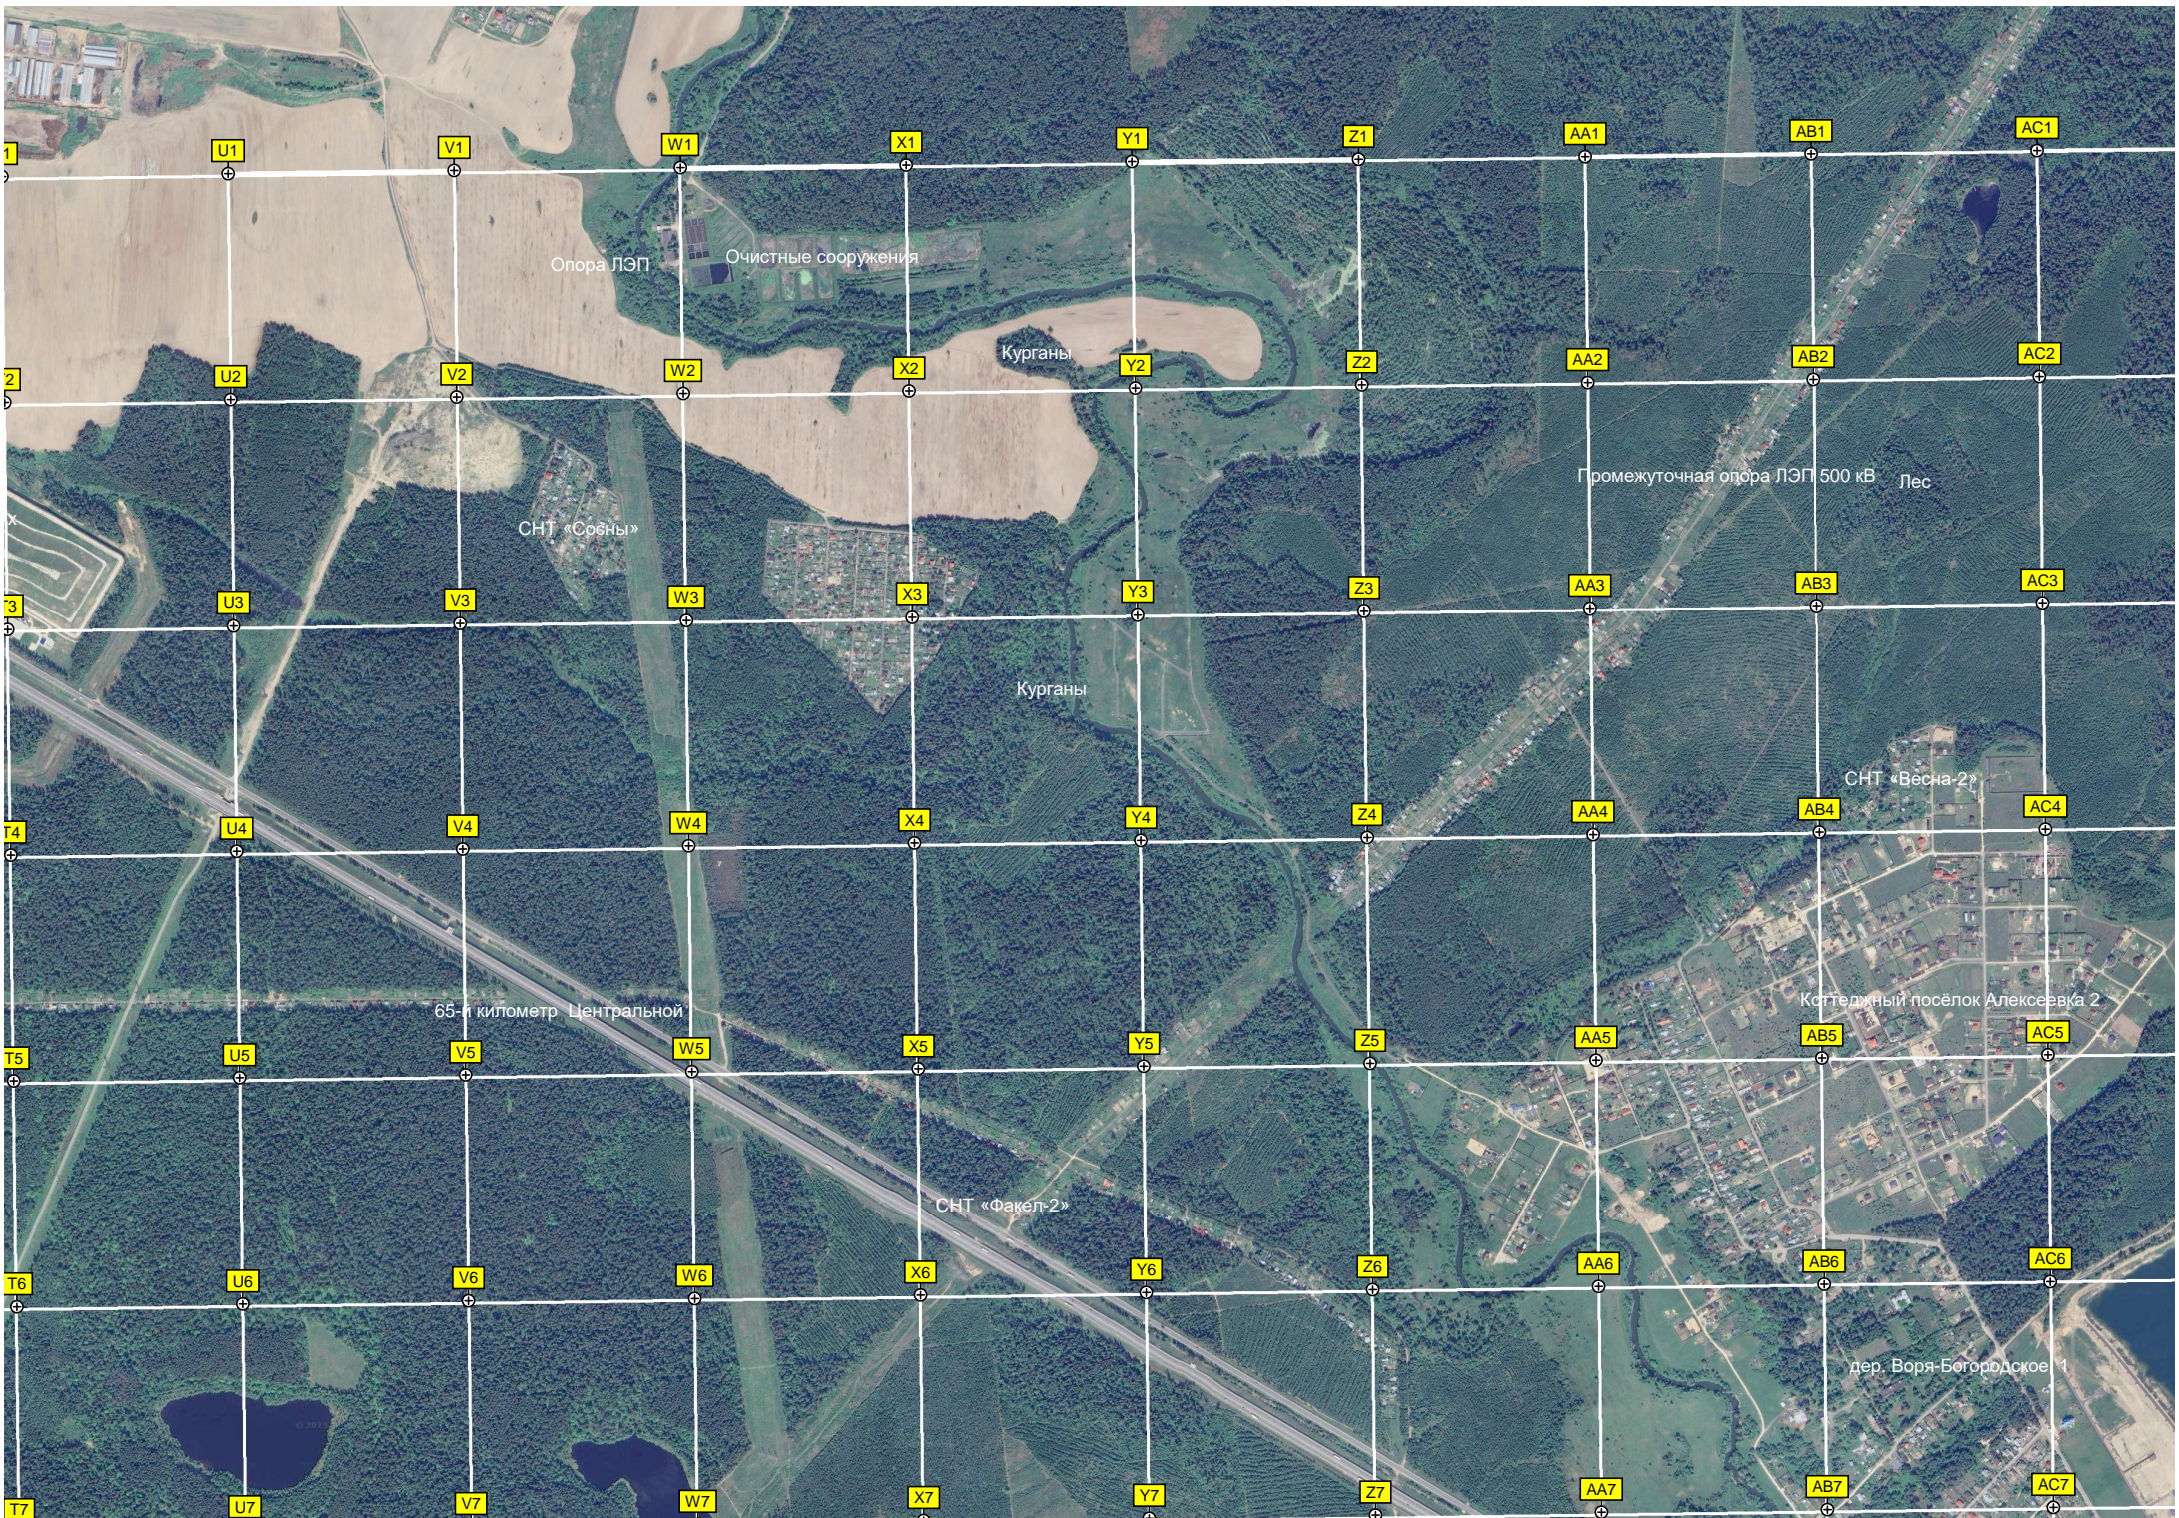

Труднопроходимый участок дороги

Вырубка

Стихийная свалка

Опора ЛЭП

СНТ «Спутник»

Опора ЛЭП

СНТ «Доброе»

Недостроенная в/ч с
здесь продают натуральное

Николай Петрович

Учебная база

Пруд

Микрорайон Строитель

62-й километр Московского
Камера контроля скорости

Сельскохозяйственное поле

Склад продукции

Заброшенные постройки

МТС МЧС РФ

Бывшая усадьба Нагорное

рыбка

Спортивный городок

Радиоцентр ВКС РФ (площадка №1)

Полигон твёрдых бытовых отходов

A7 B7 C7 D7 E7 F7 G7 H7 I7 J7
A8 B8 C8 D8 E8 F8 G8 H8 I8 J8
A9 B9 C9 D9 E9 F9 G9 H9 I9 J9
A10 B10 C10 D10 E10 F10 G10 H10 I10 J10
A11 B11 C11 D11 E11 F11 G11 H11 I11 J11
A12 B12 C12 D12 E12 F12 G12 H12 I12 J12
A13 B13 C13 D13 E13 F13 G13 H13 I13 J13