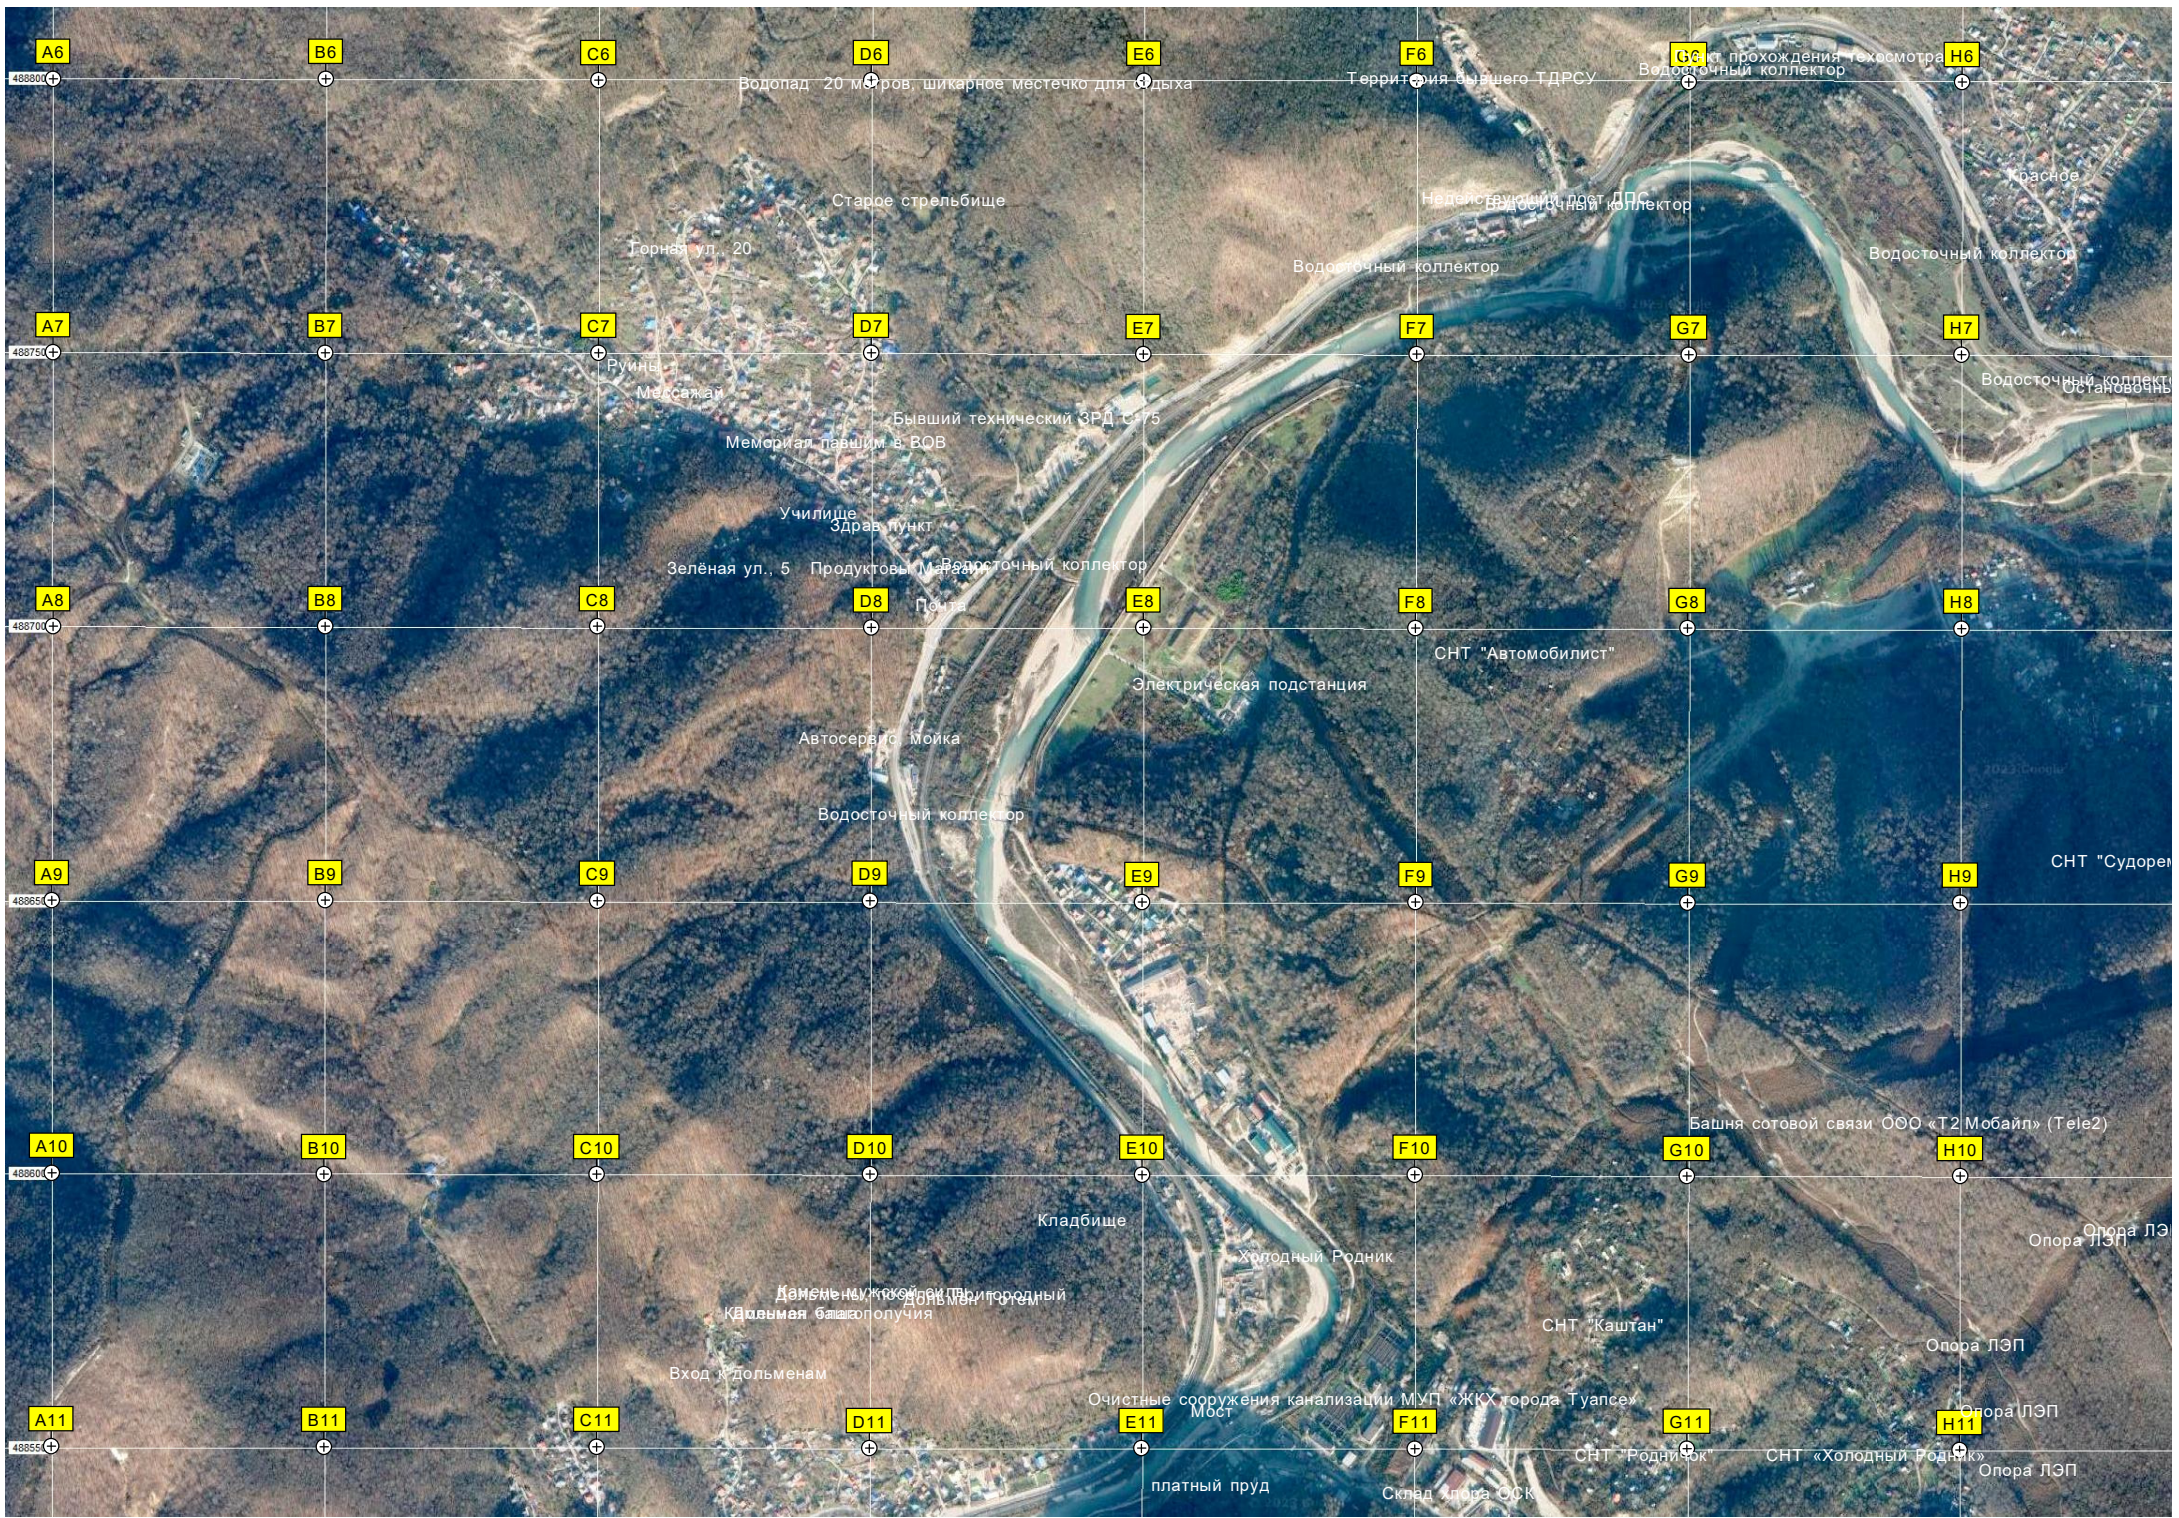

A6

B6

C6

D6

E6

F6

G6

H6

A7

B7

C7

D7

E7

F7

G7

H7

A8

B8

C8

D8

E8

F8

G8

H8

A9

B9

C9

D9

E9

F9

G9

H9

A10

B10

C10

D10

E10

F10

G10

H10

A11

B11

C11

D11

E11

F11

G11

H11

Водопад 20 м, ров, шиканное местечко для отдыха

Территория бывшего ТДРСУ

Водосточный коллектор

Старое стрельбище

Недействующий водосточный коллектор

Горная ул., 20

Водосточный коллектор

Водосточный коллектор

Руины

Бывший технический ЗРД С-75

Водосточный коллектор

Мелсажая

Мемориал павшим в ВОВ

Училище

Зелёная ул., 5

Автосервис мойка

Электрическая подстанция

СНТ "Автомобилист"

Водосточный коллектор

СНТ "Судорем"

Башня сотовой связи ООО «Т2 Мобайл» (Tele2)

Кладбище

Опора ЛЭП

Каменный век, природный

Холодный Родник

СНТ "Каштан"

Опора ЛЭП

Вход в dolmenam

Очистные сооружения канализации МУП «ЖКХ города Туапсе»

СНТ "Родник"

СНТ «Холодный Родник»

Опора ЛЭП

Мост

Склад «Ларса ОСК»

Опора ЛЭП

платный пруд