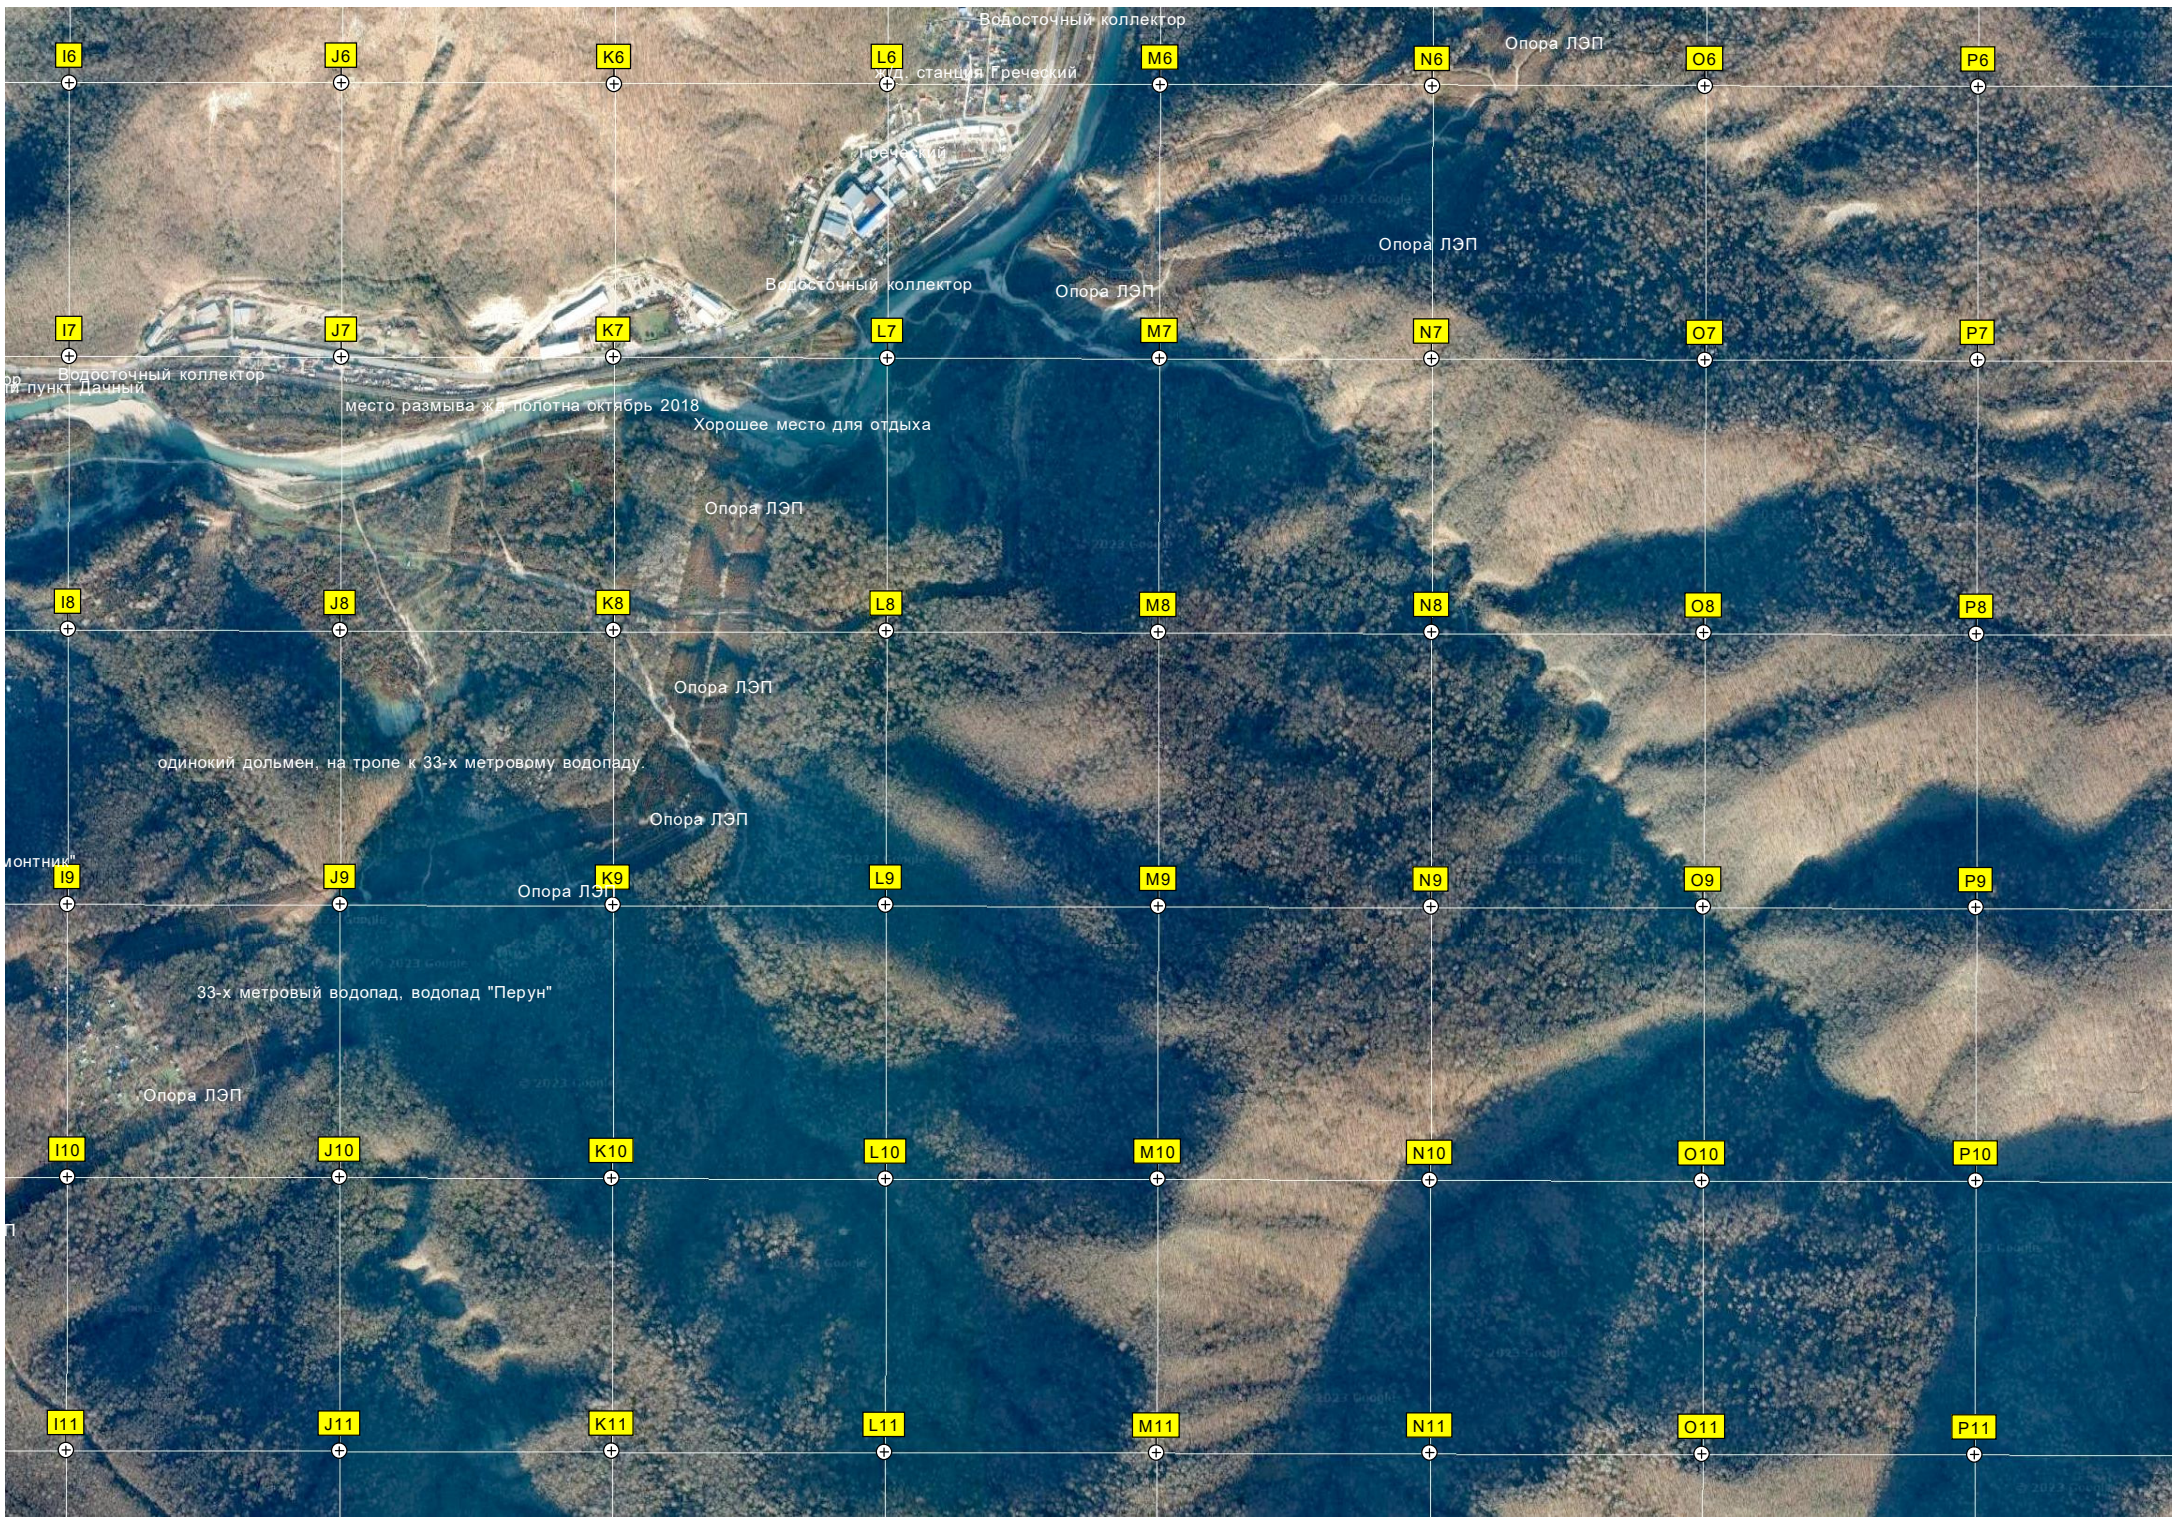

I16

J6

K6

L6

M6

N6

O6

P6

I17

J7

K7

L7

M7

N7

O7

P7

I18

J8

K8

L8

M8

N8

O8

P8

I19

J9

K9

L9

M9

N9

O9

P9

I10

J10

K10

L10

M10

N10

O10

P10

I11

J11

K11

L11

M11

N11

O11

P11

Водосточный коллектор

ж/д станция Греческий

Опора ЛЭП

Водосточный коллектор

Опора ЛЭП

Опора ЛЭП

Водосточный коллектор

пункт Дачный

место размыва ж/д полотна октябрь 2018

Хорошее место для отдыха

Опора ЛЭП

одинокий дольмен, на тропе к 33-х метровому водопаду.

Опора ЛЭП

Опора ЛЭП

Опора ЛЭП

33-х метровый водопад, водопад "Перун"

Опора ЛЭП