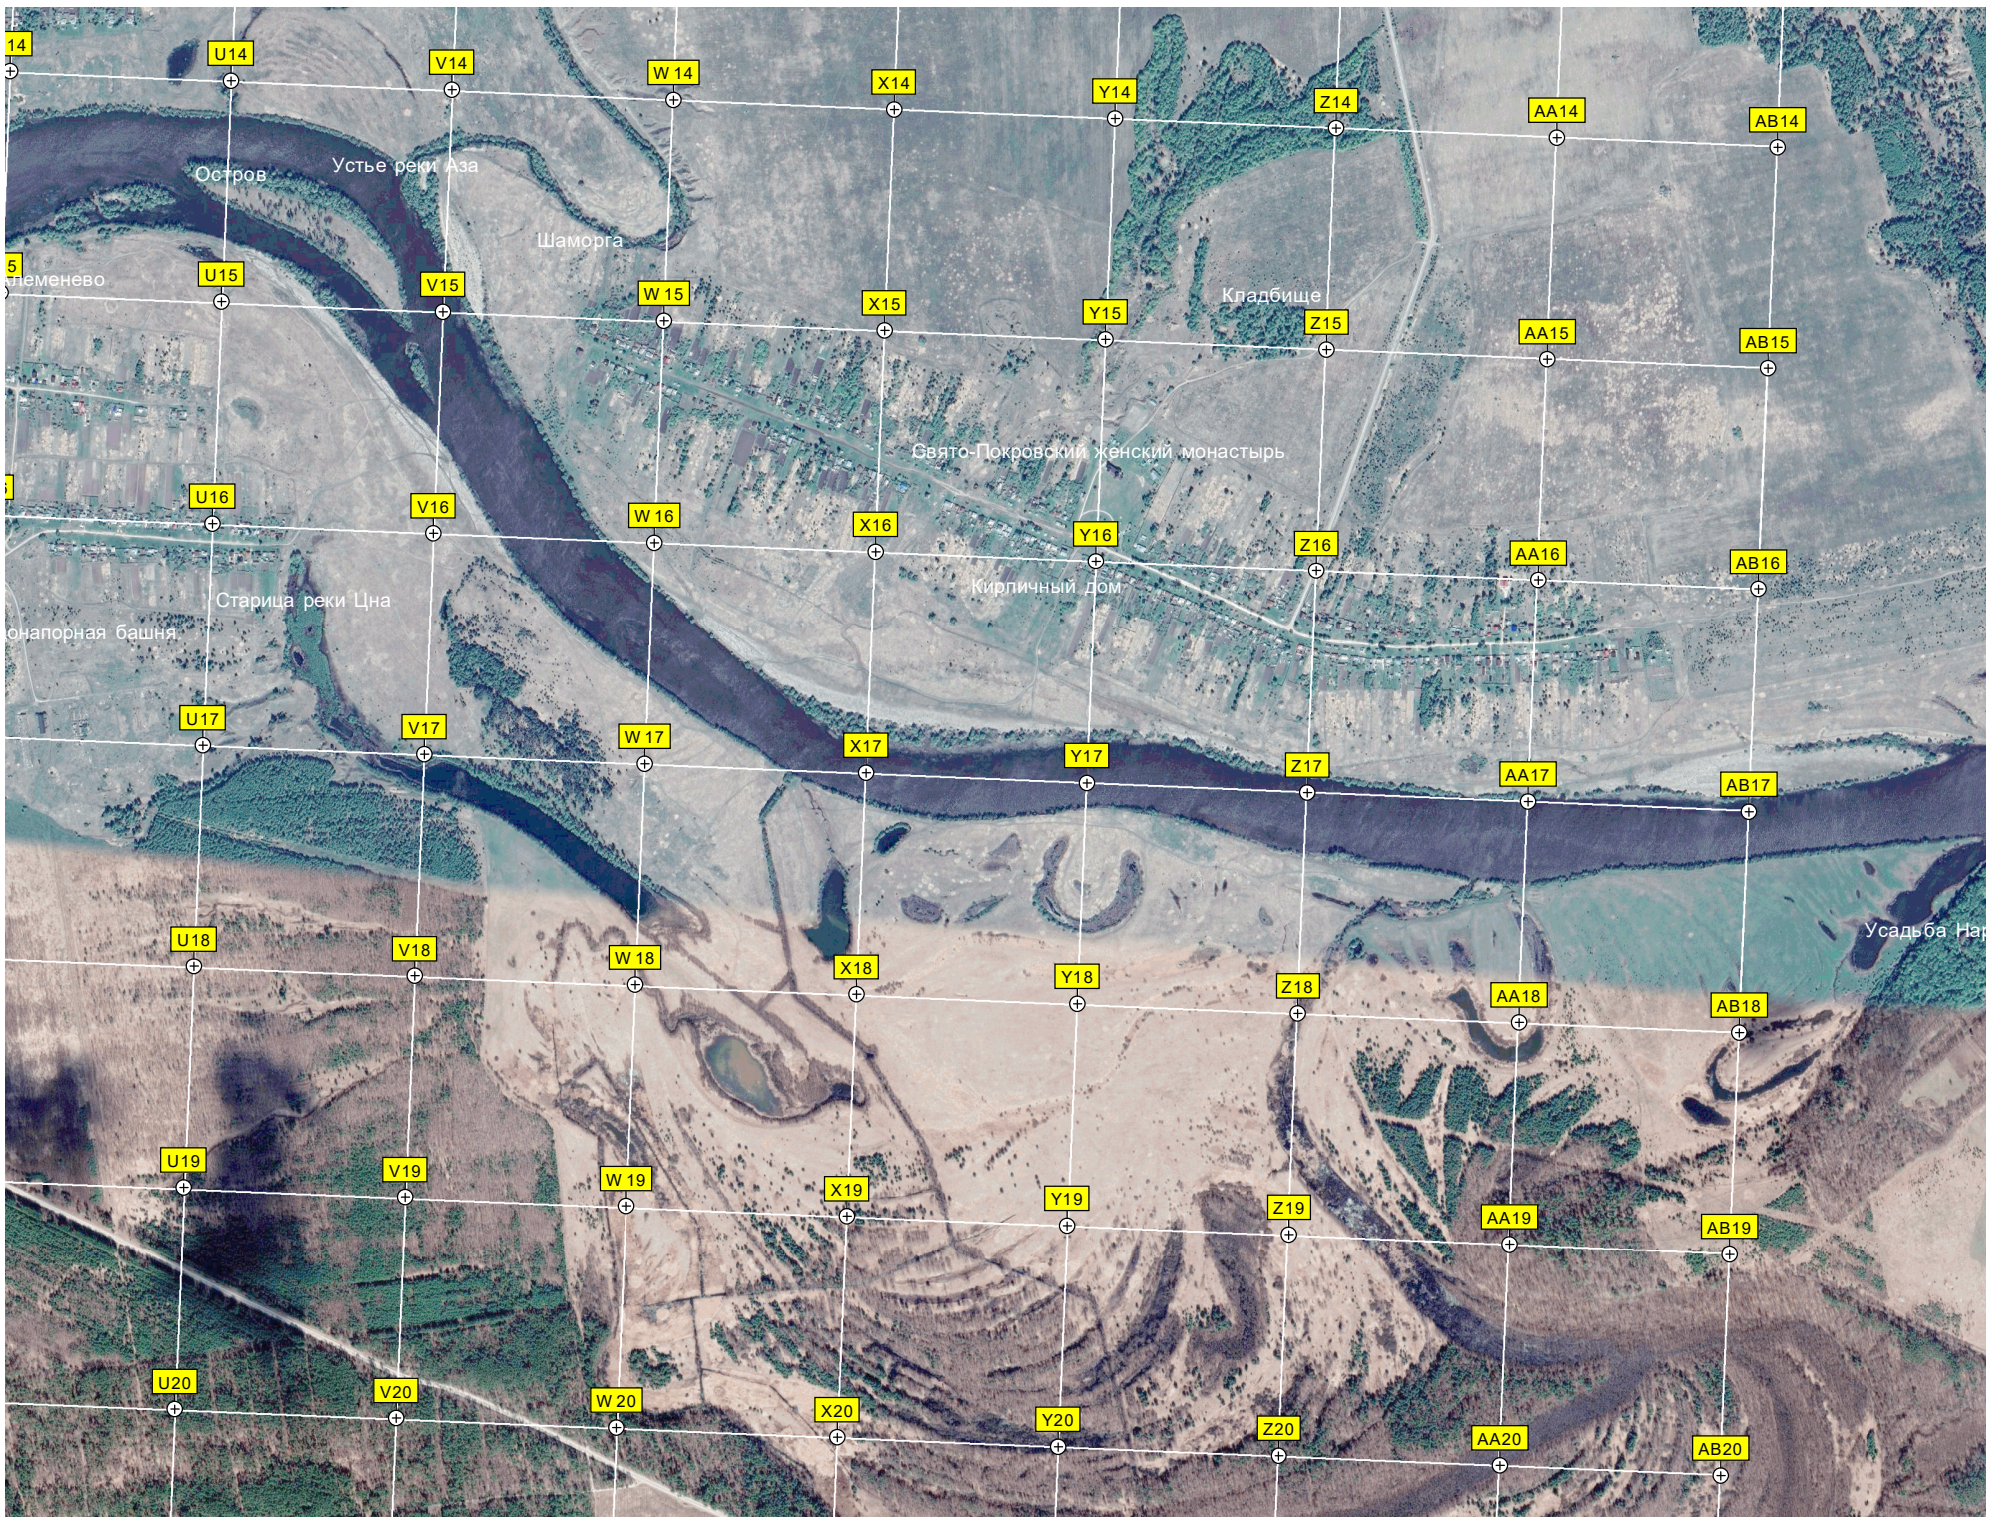

363-й километр автодороги М-5 «Урал». (1517)

АЗС Стоянка дальних водителей

Казанская церковь

Огороженная территория

Свалка мусора

Пляж

Лесно-конобеевск

Военный ме...

Токарево

Лесное Конобеево

Залив

школа-интернат

Мемориал

Вод

K22

L22