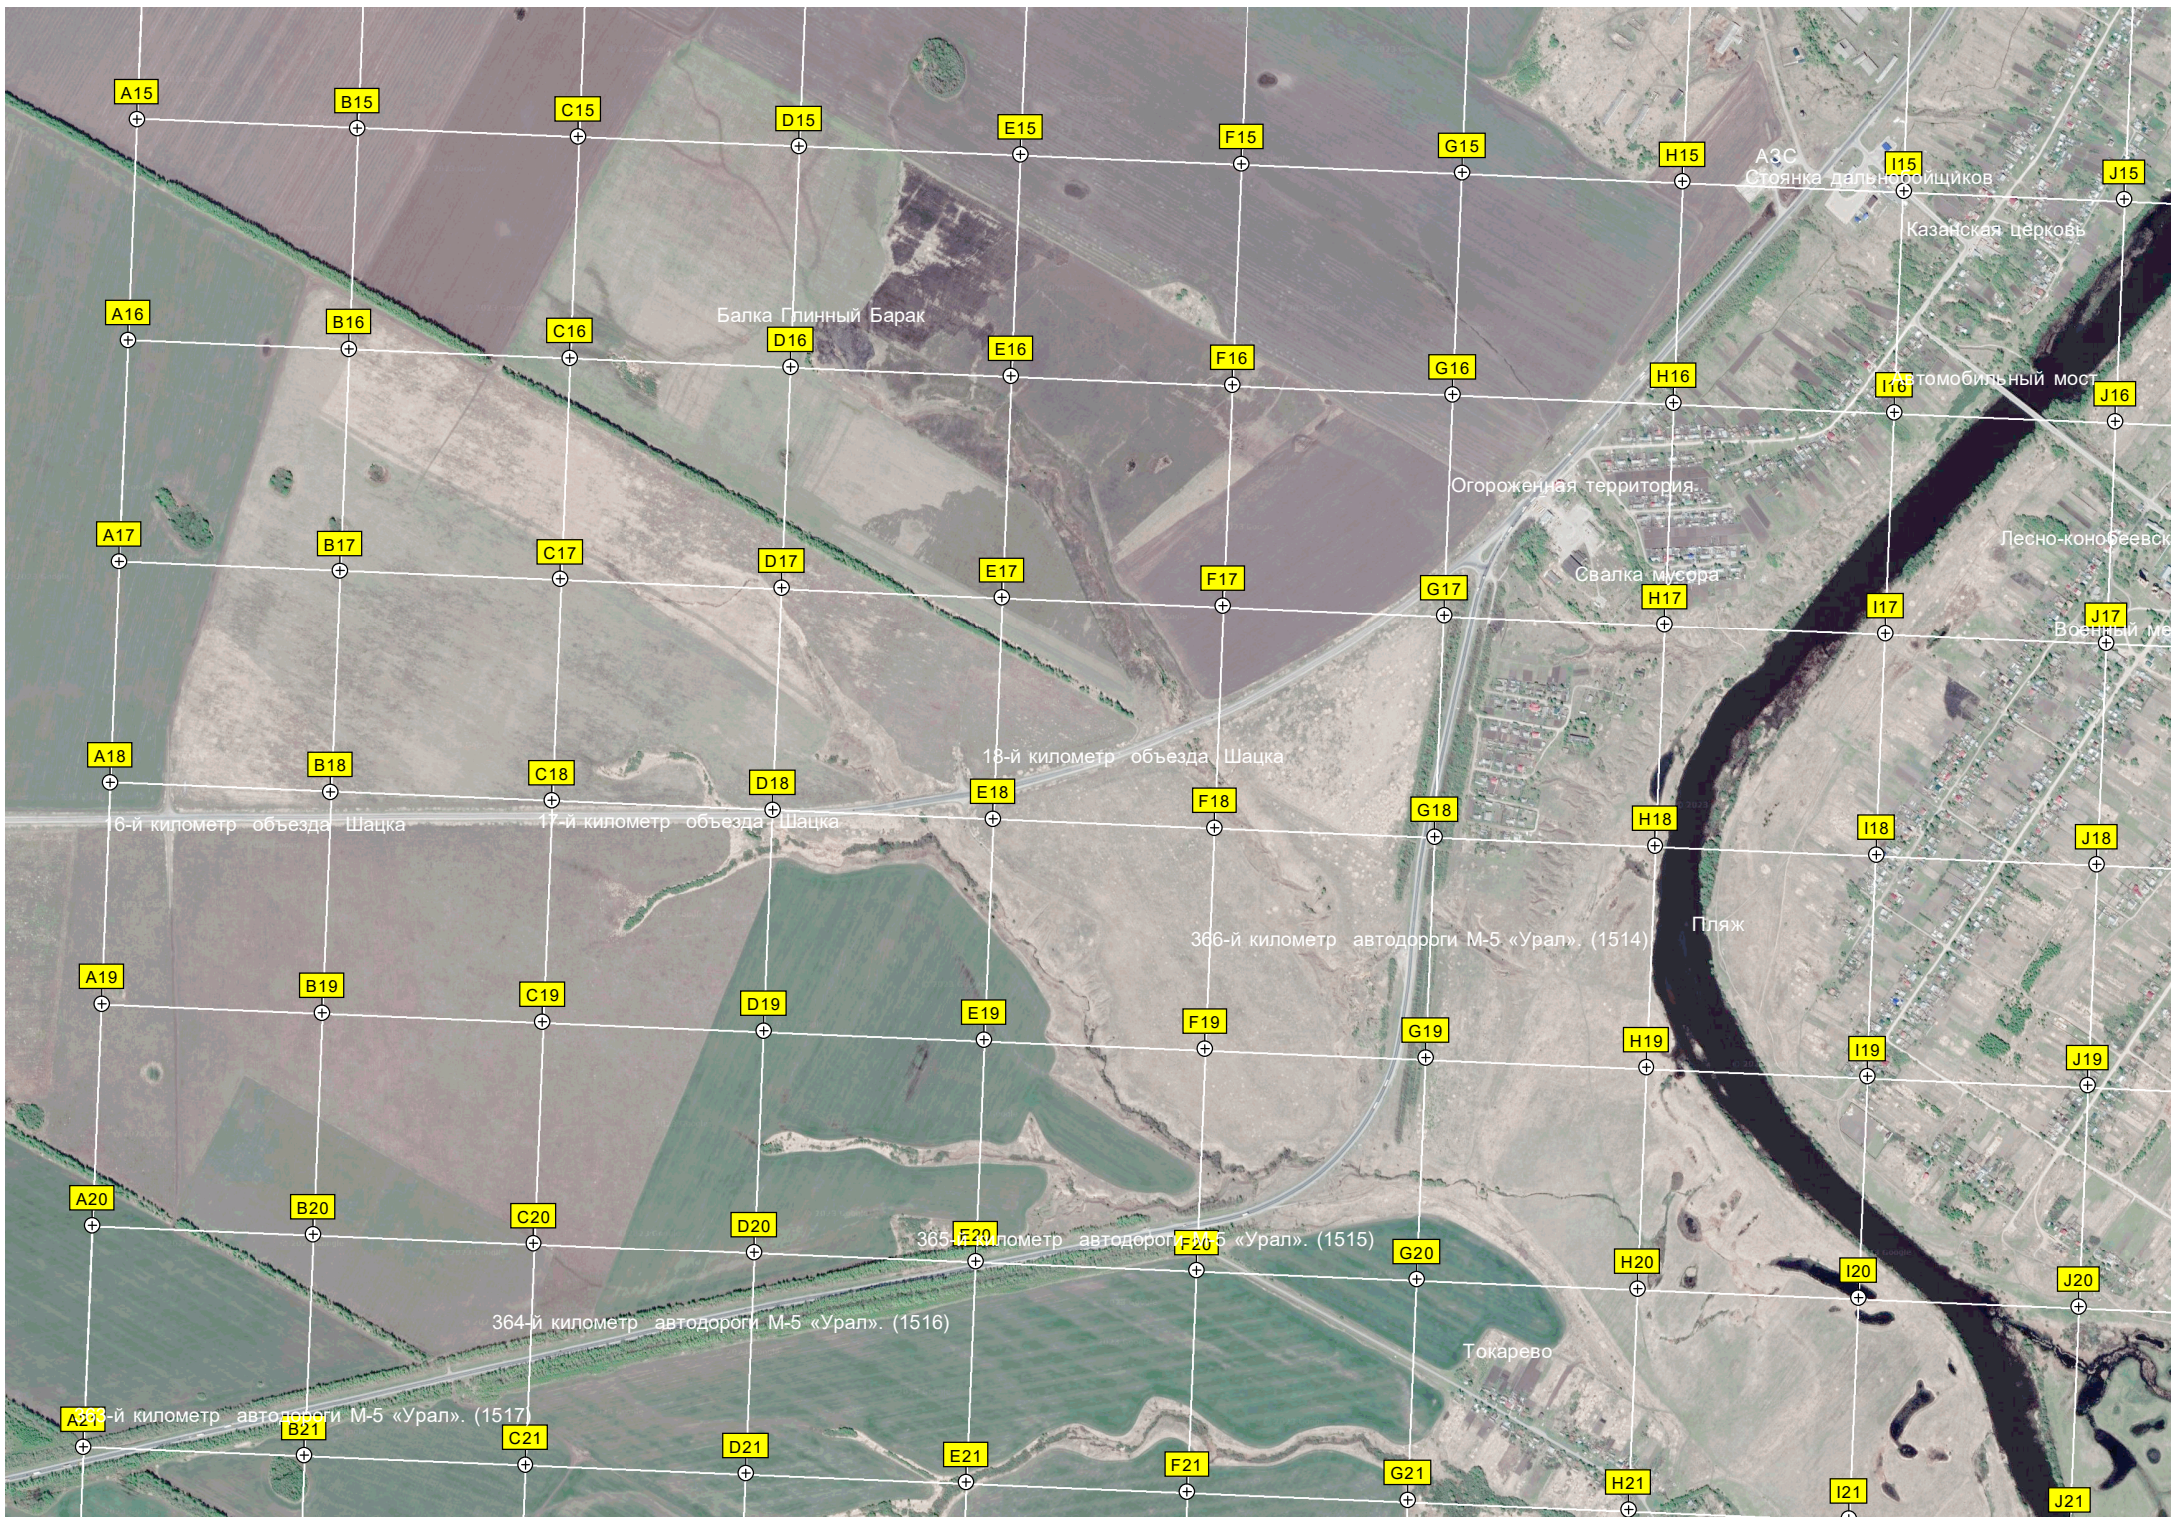

A15

B15

C15

D15

E15

F15

G15

H15

I15

J15

A16

B16

C16

D16

E16

F16

G16

H16

I16

J16

A17

B17

C17

D17

E17

F17

G17

H17

I17

J17

A18

B18

C18

D18

E18

F18

G18

H18

I18

J18

A19

B19

C19

D19

E19

F19

G19

H19

I19

J19

A20

B20

C20

D20

E20

F20

G20

H20

I20

J20

A21

B21

C21

D21

E21

F21

G21

H21

I21

J21

Балка Глиняный Барак

18-й километр объезда Шацка

16-й километр объезда Шацка

17-й километр объезда Шацка

366-й километр автодороги М-5 «Урал». (1514)

365-й километр автодороги М-5 «Урал». (1515)

364-й километр автодороги М-5 «Урал». (1516)

363-й километр автодороги М-5 «Урал». (1517)

АЗС Стоянка дальних водителей

Казанская церковь

Огороженная территория

Свалка мусора

Пляж

Лесно-конобеевск

Военный ме...

Токарево