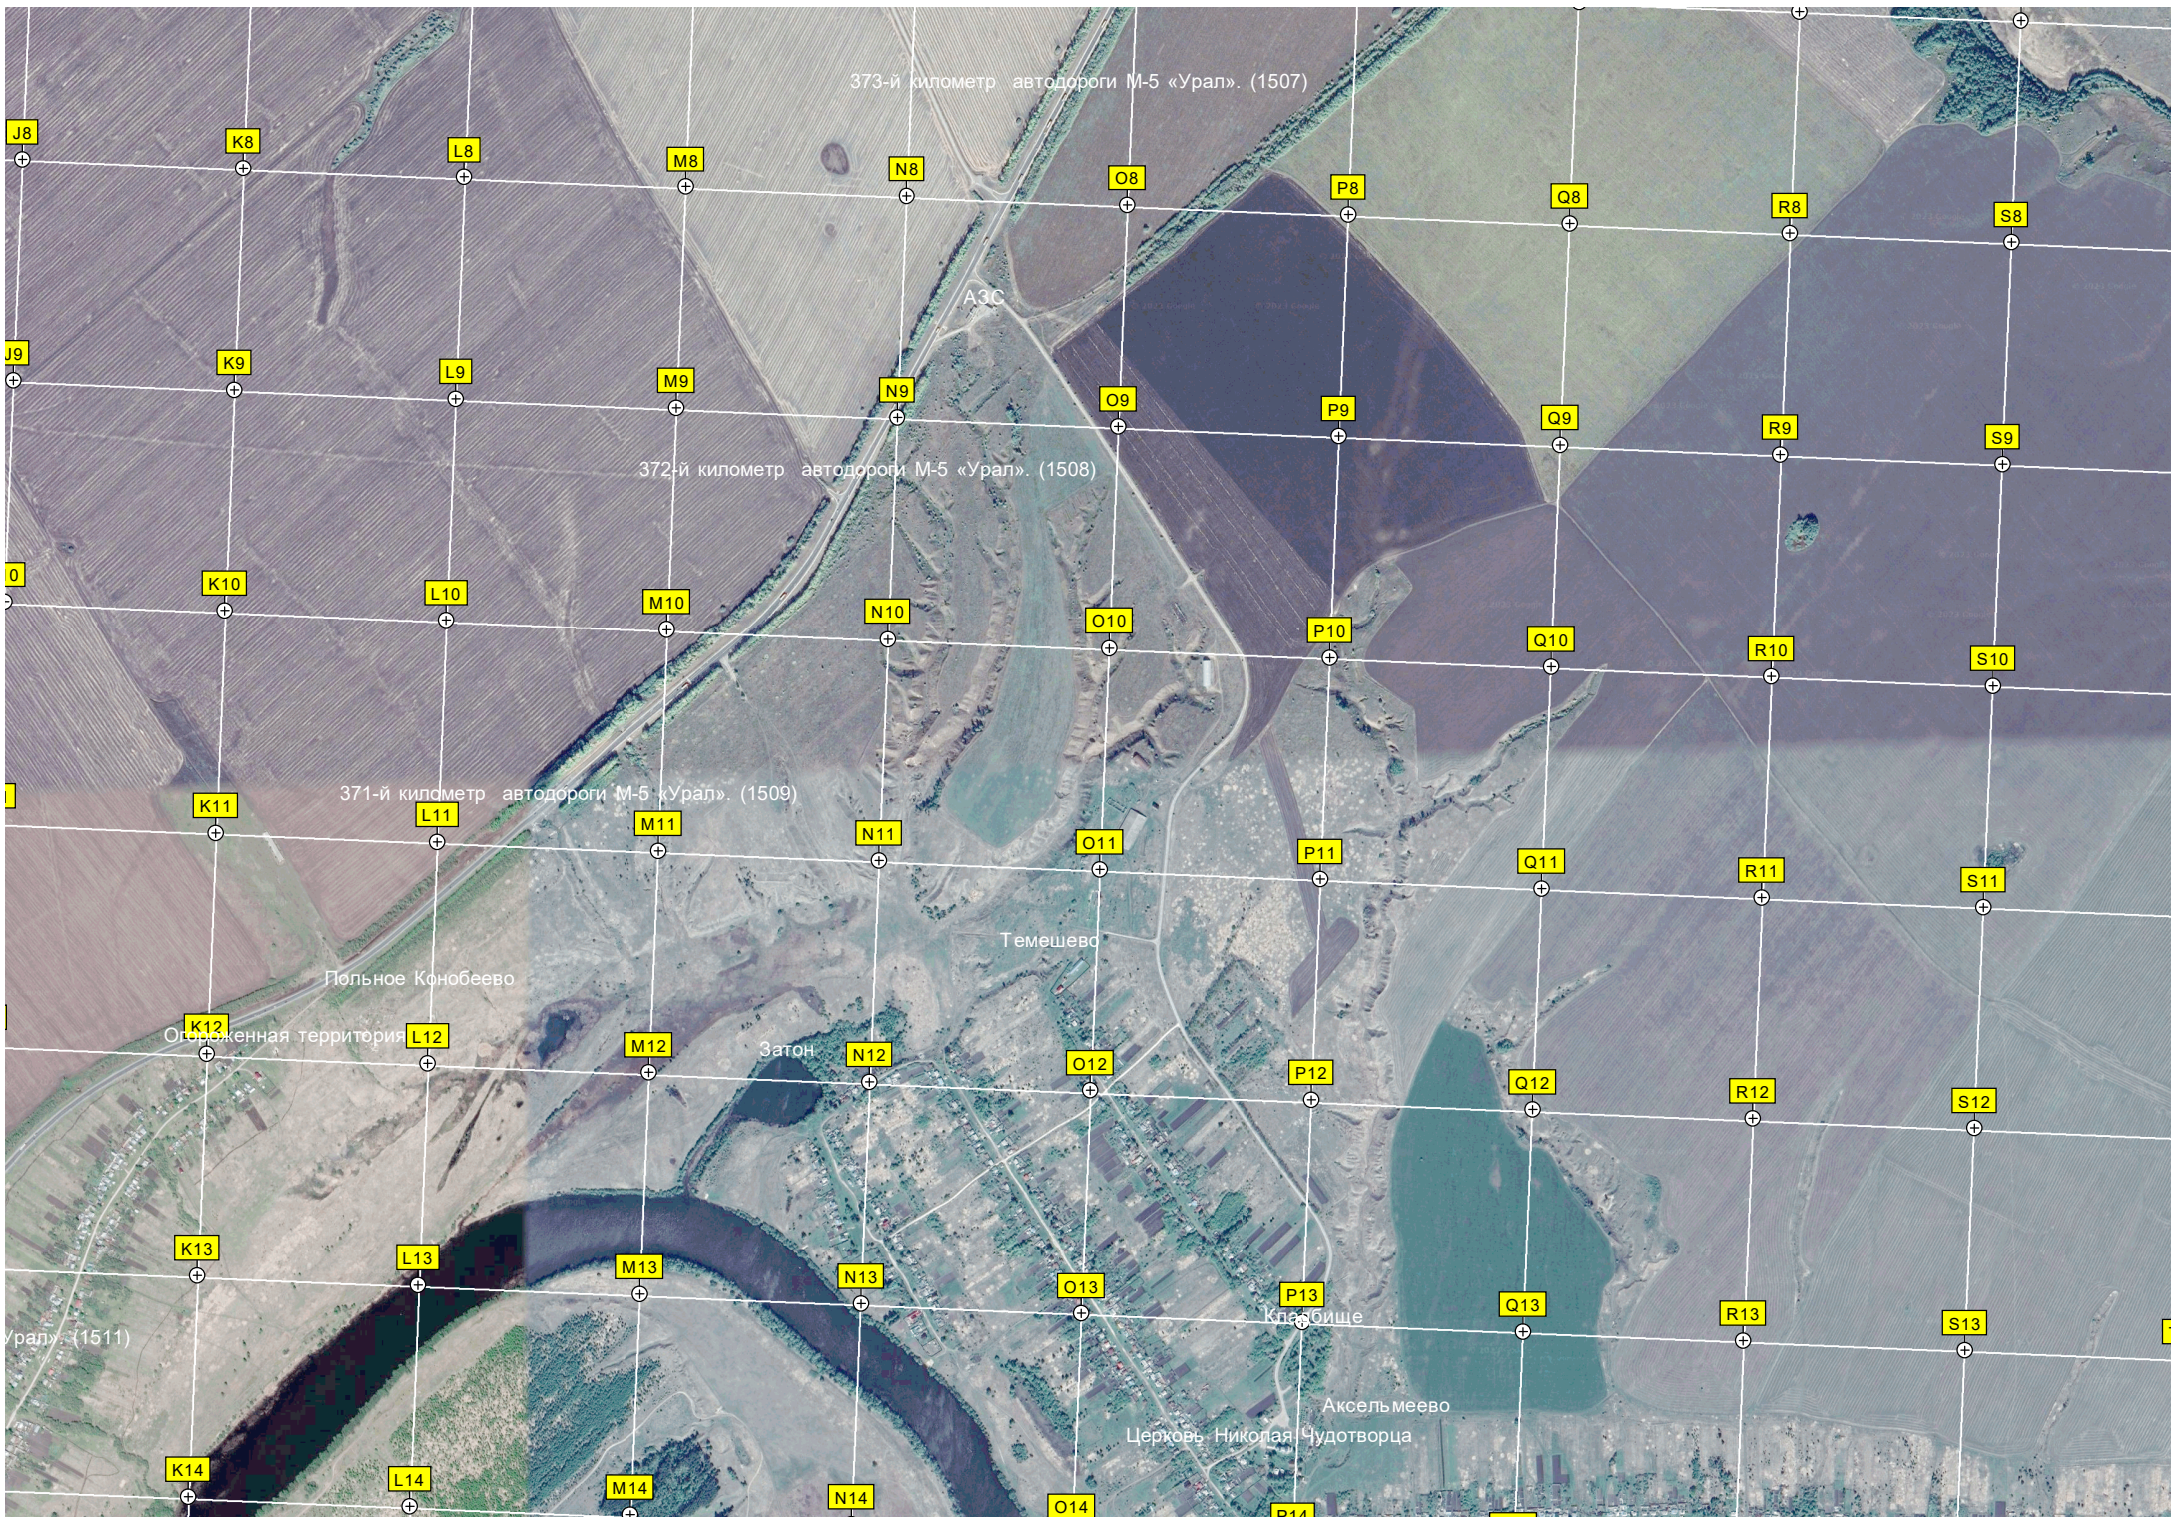

373-й километр автодороги М-5 «Урал». (1507)

А3С

372-й километр автодороги М-5 «Урал». (1508)

371-й километр автодороги М-5 «Урал». (1509)

Польное Конобеево

Огороженная территория

Затон

Темешево

Кладбище

Аксель меево

Церковь Николая Чудотворца

Урал» (1511)

J8

K8

L8

M8

N8

O8

P8

Q8

R8

S8

J9

K9

L9

M9

N9

O9

P9

Q9

R9

S9

J10

K10

L10

M10

N10

O10

P10

Q10

R10

S10

J11

K11

L11

M11

N11

O11

P11

Q11

R11

S11

J12

K12

L12

M12

N12

O12

P12

Q12

R12

S12

J13

K13

L13

M13

N13

O13

P13

Q13

R13

S13

J14

K14

L14

M14

N14

O14

P14

Q14

R14

S14