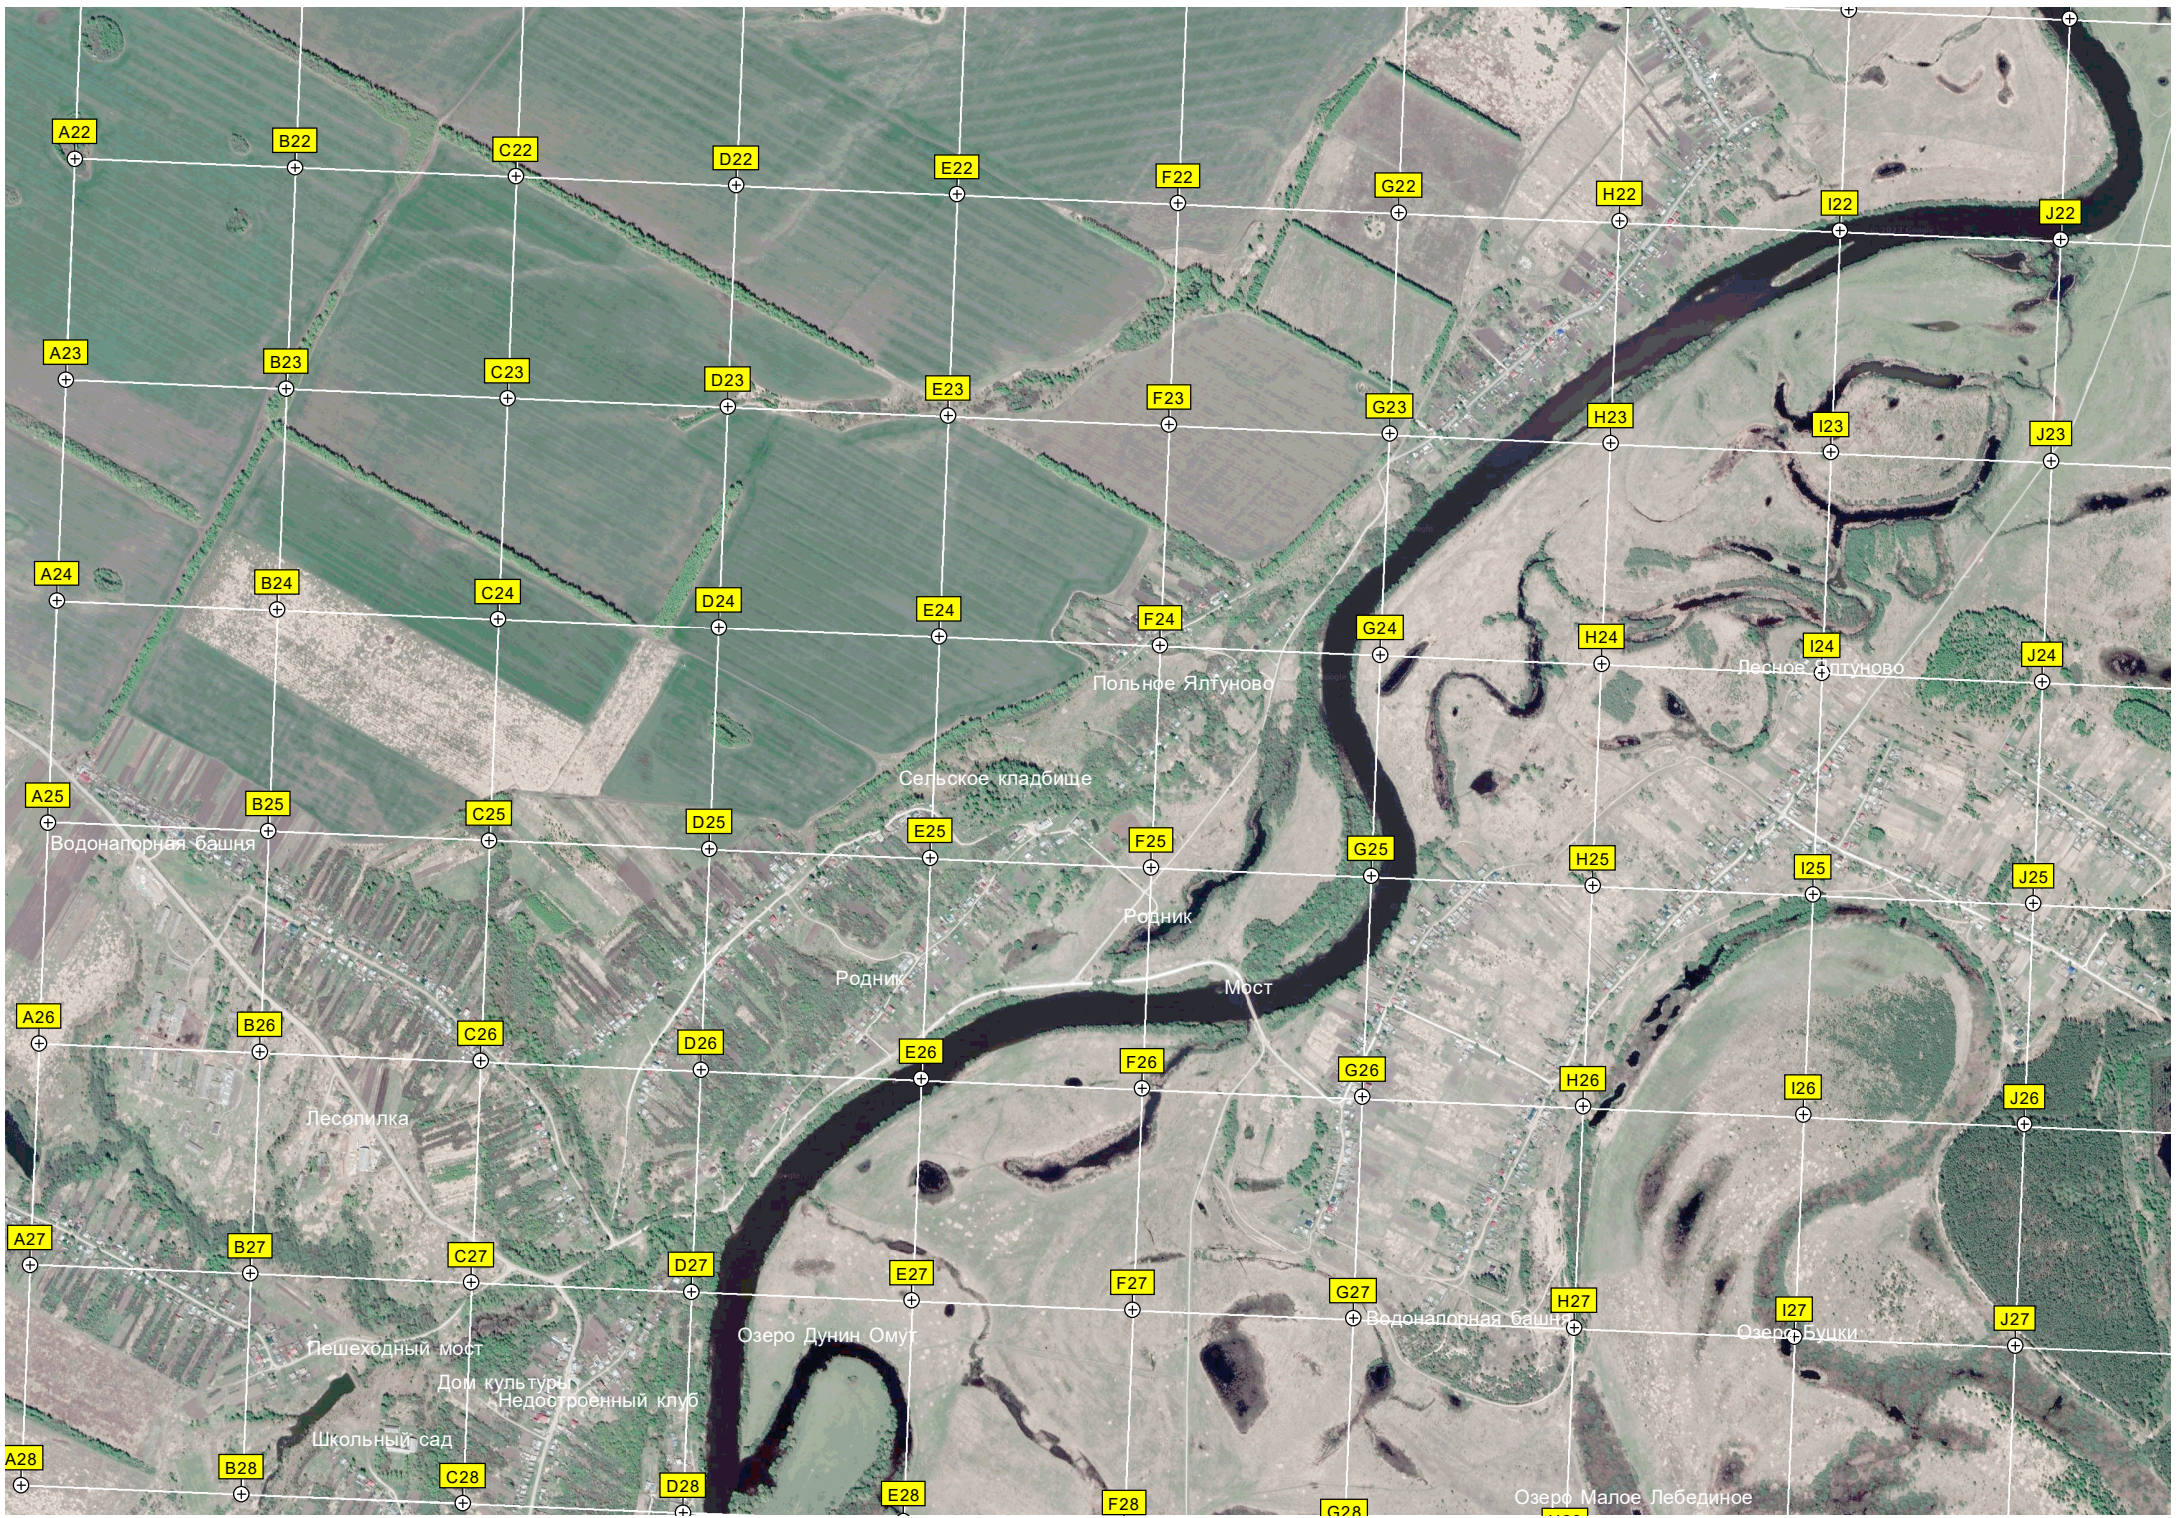

Токарево

Лесное Конобеево

Залив

школа-интернат

Мемориал

Вод

K22

L22