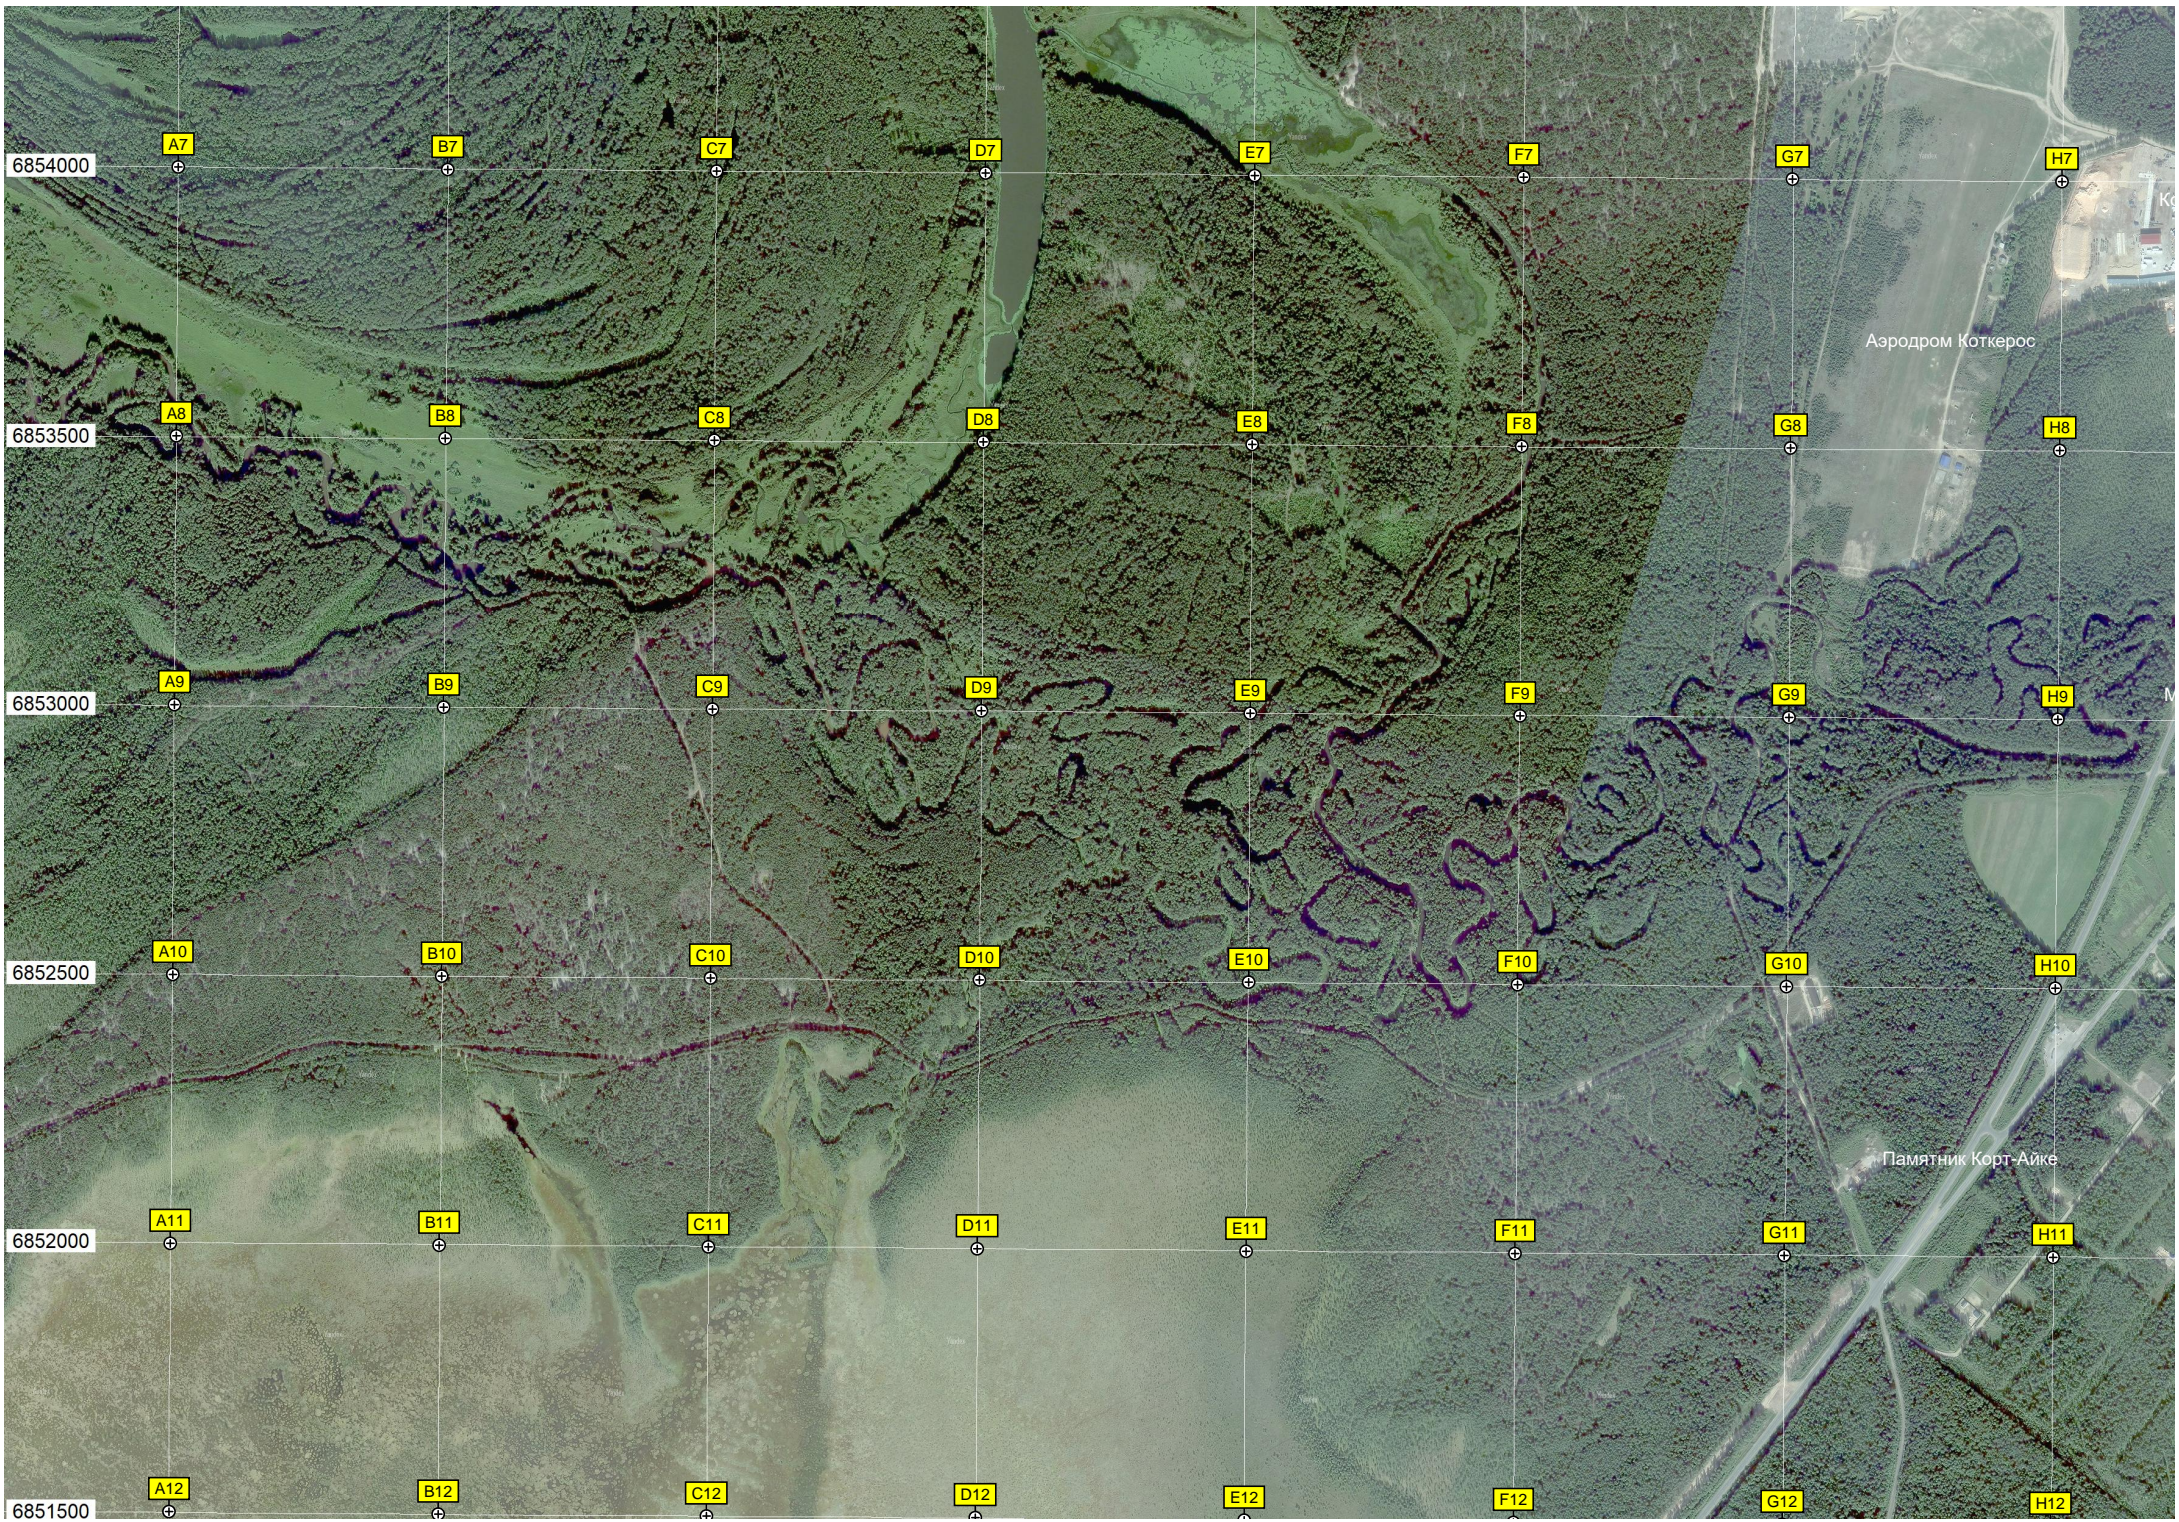

Старица Вычегды

Мост через реку Вычегда

Кортжосское кладбище

6851000

A13

B13

C13

D13