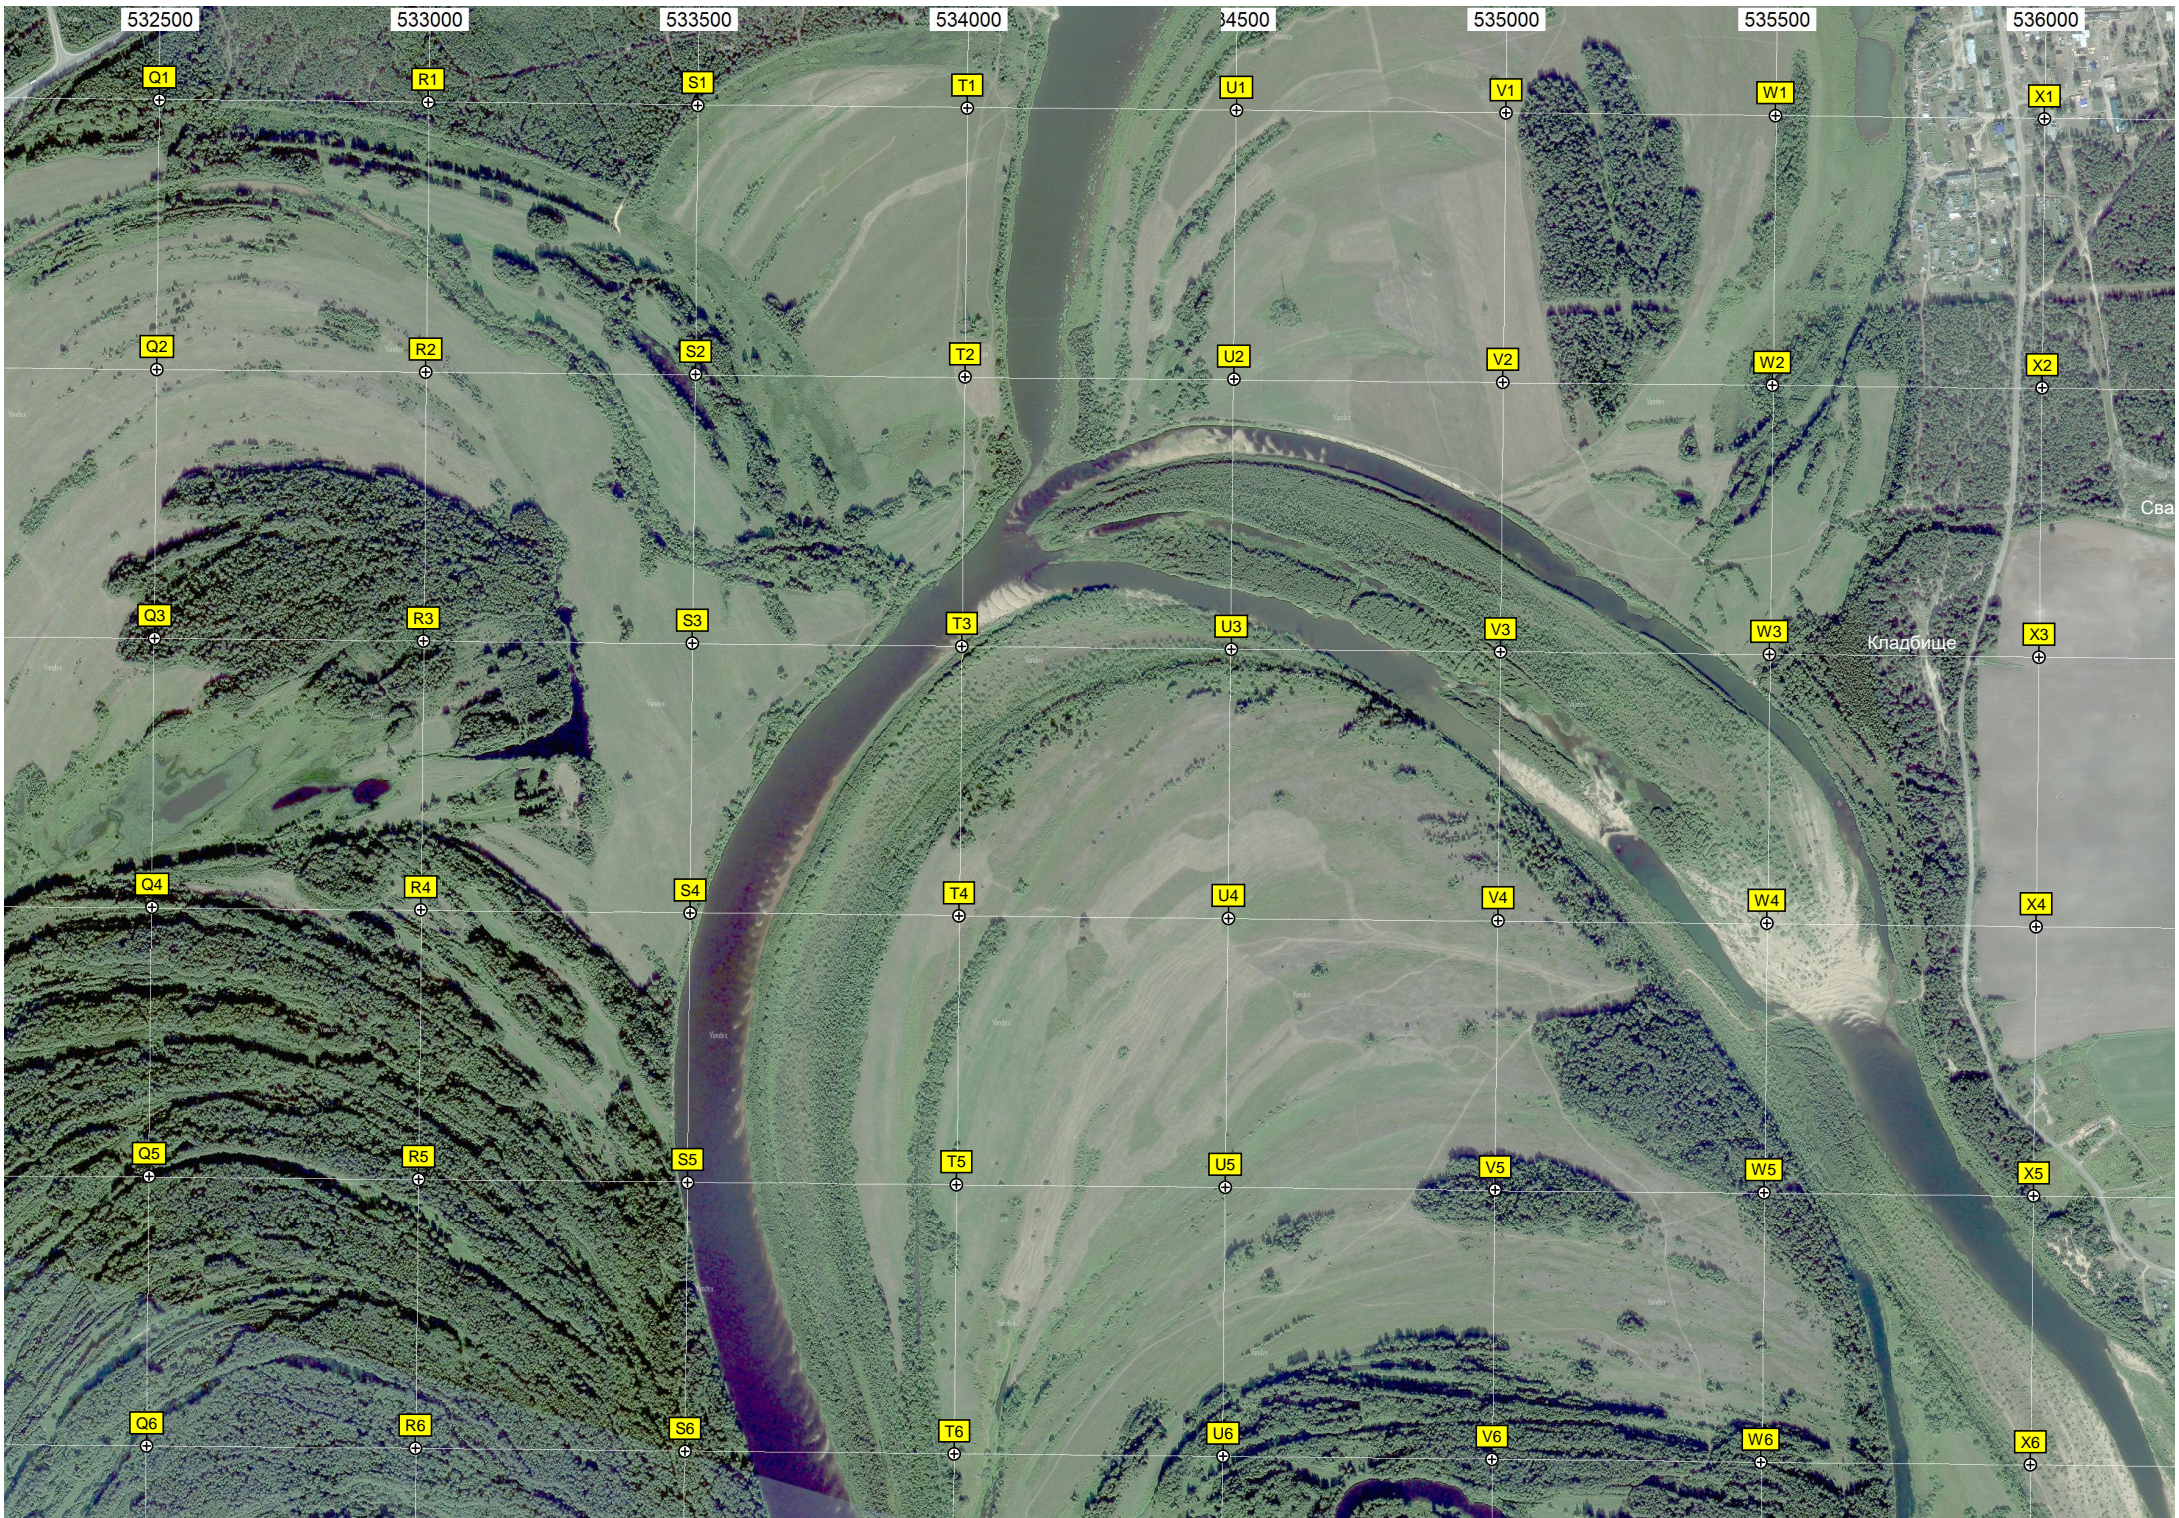

Старица Вычегды

Мост через реку Вычегда

Кортжосское кладбище

6851000

A13

B13

C13

D13