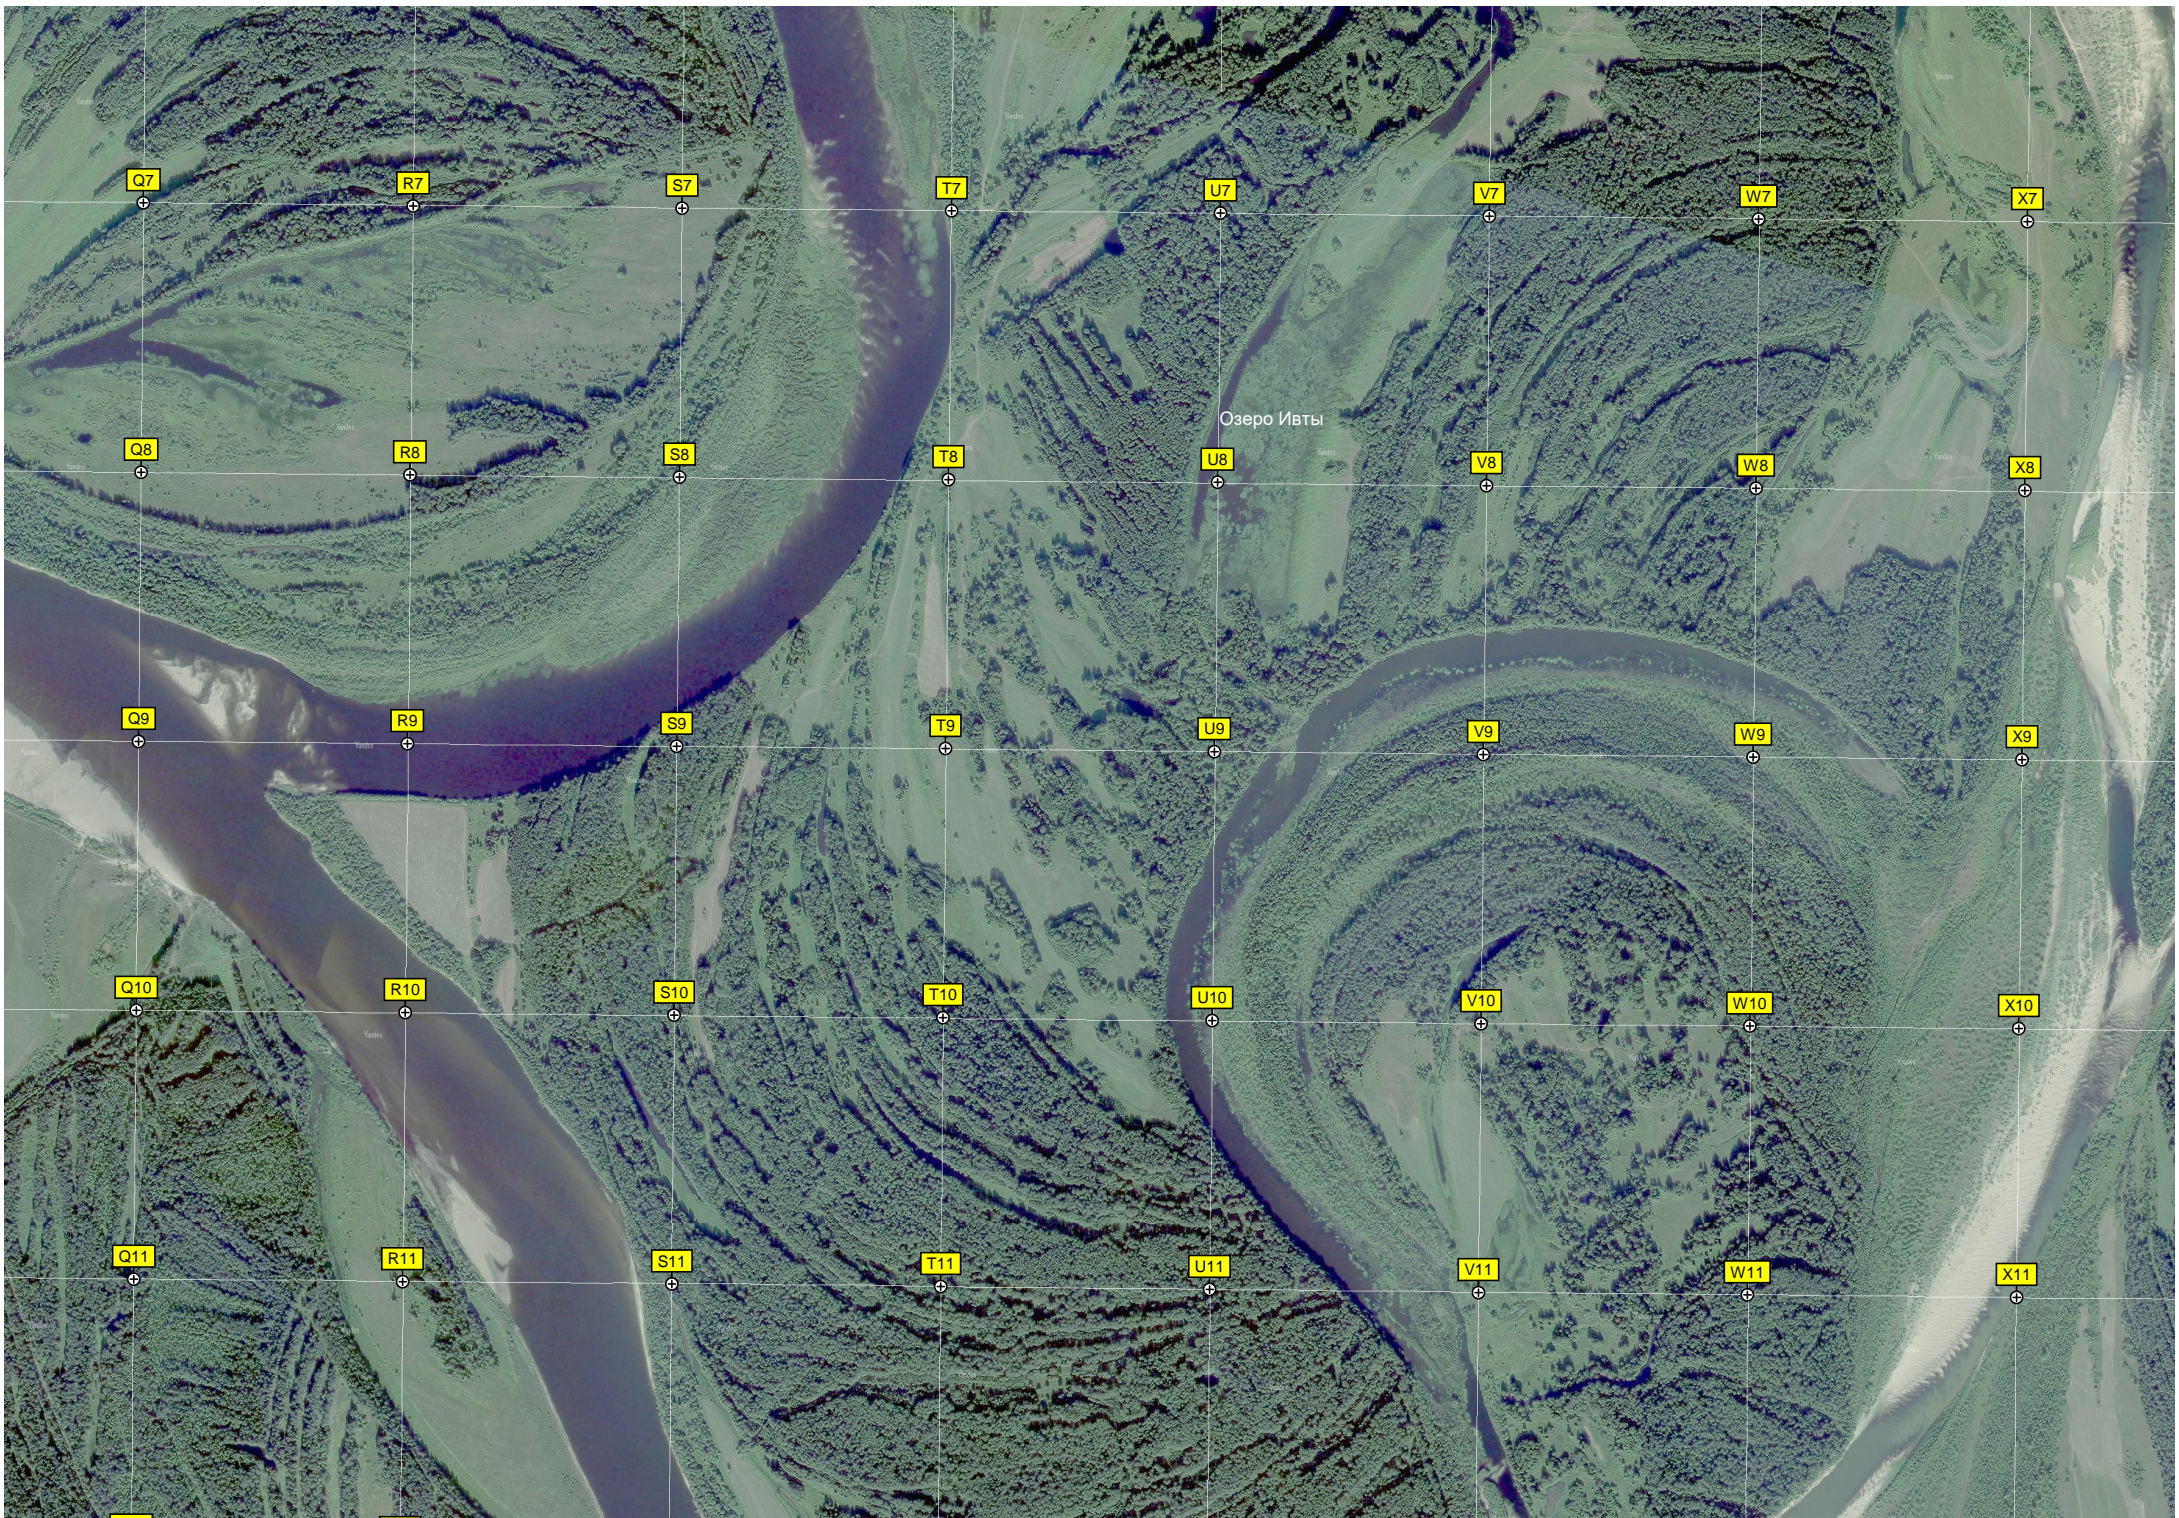

Старица Вычегды

Мост через реку Вычегда

Кортжосское кладбище

6851000

A13

B13

C13

D13