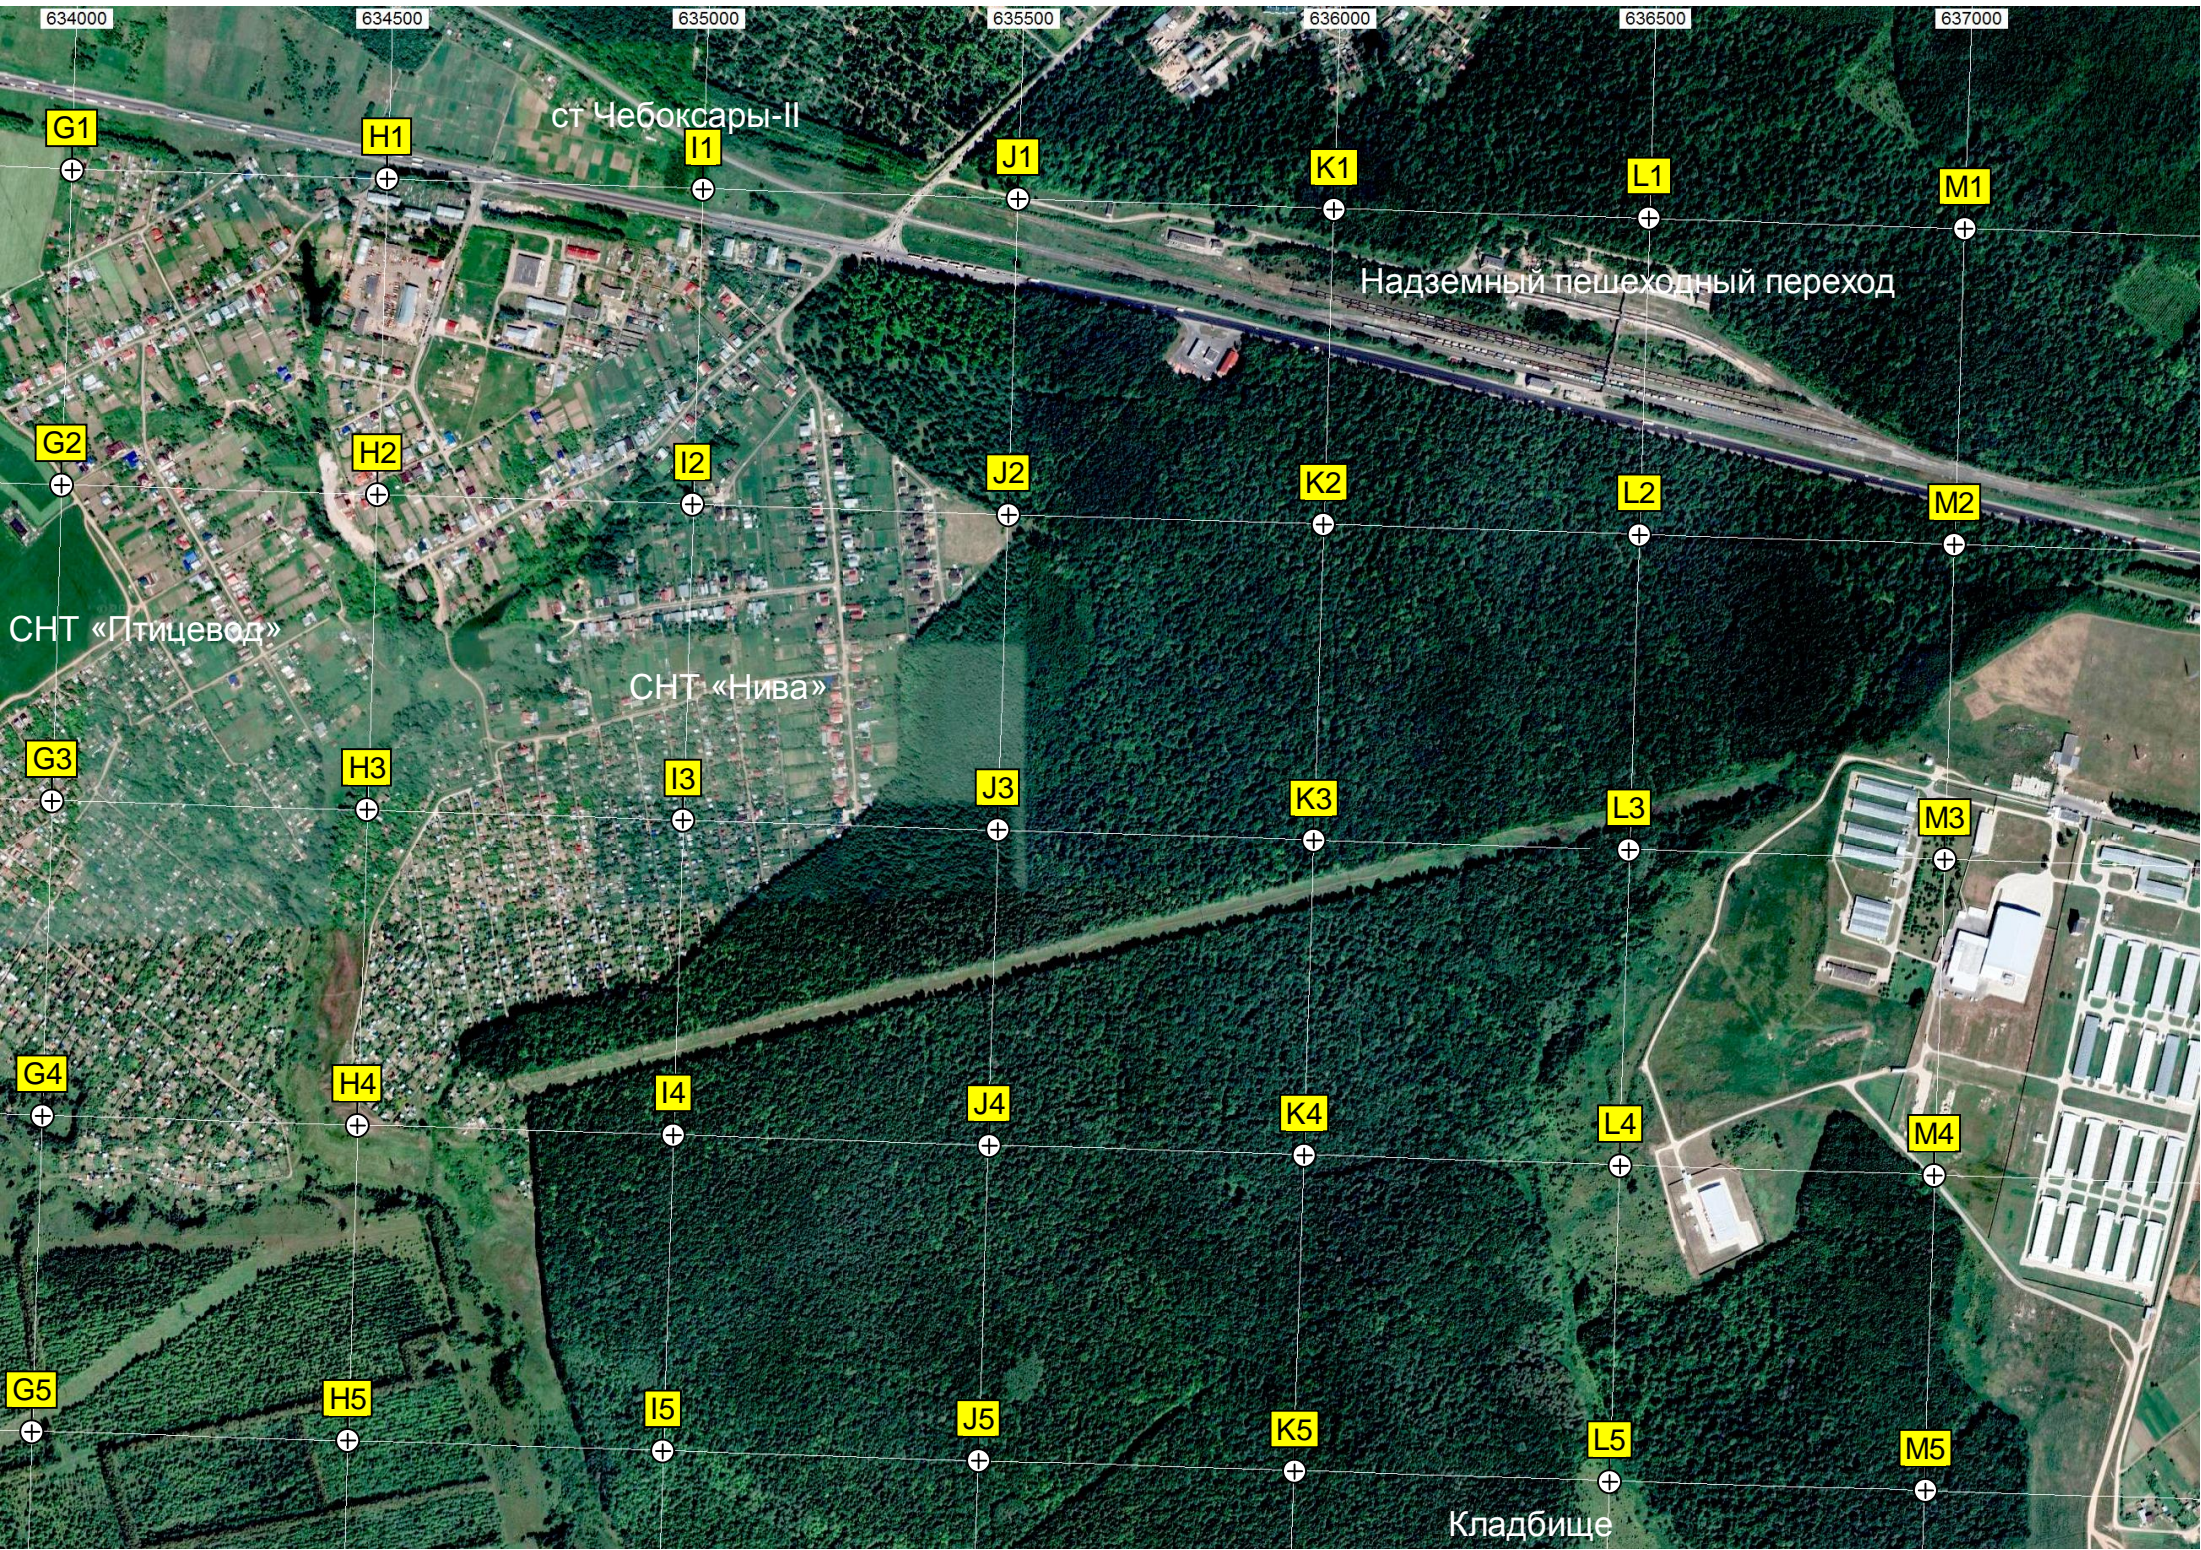

E5

F5

ст Чебоксары-II

Надземный пешеходный переход

СНТ «Птицевод»

СНТ «Нива»

Кладбище

Грузовой двор станции Чебоксары