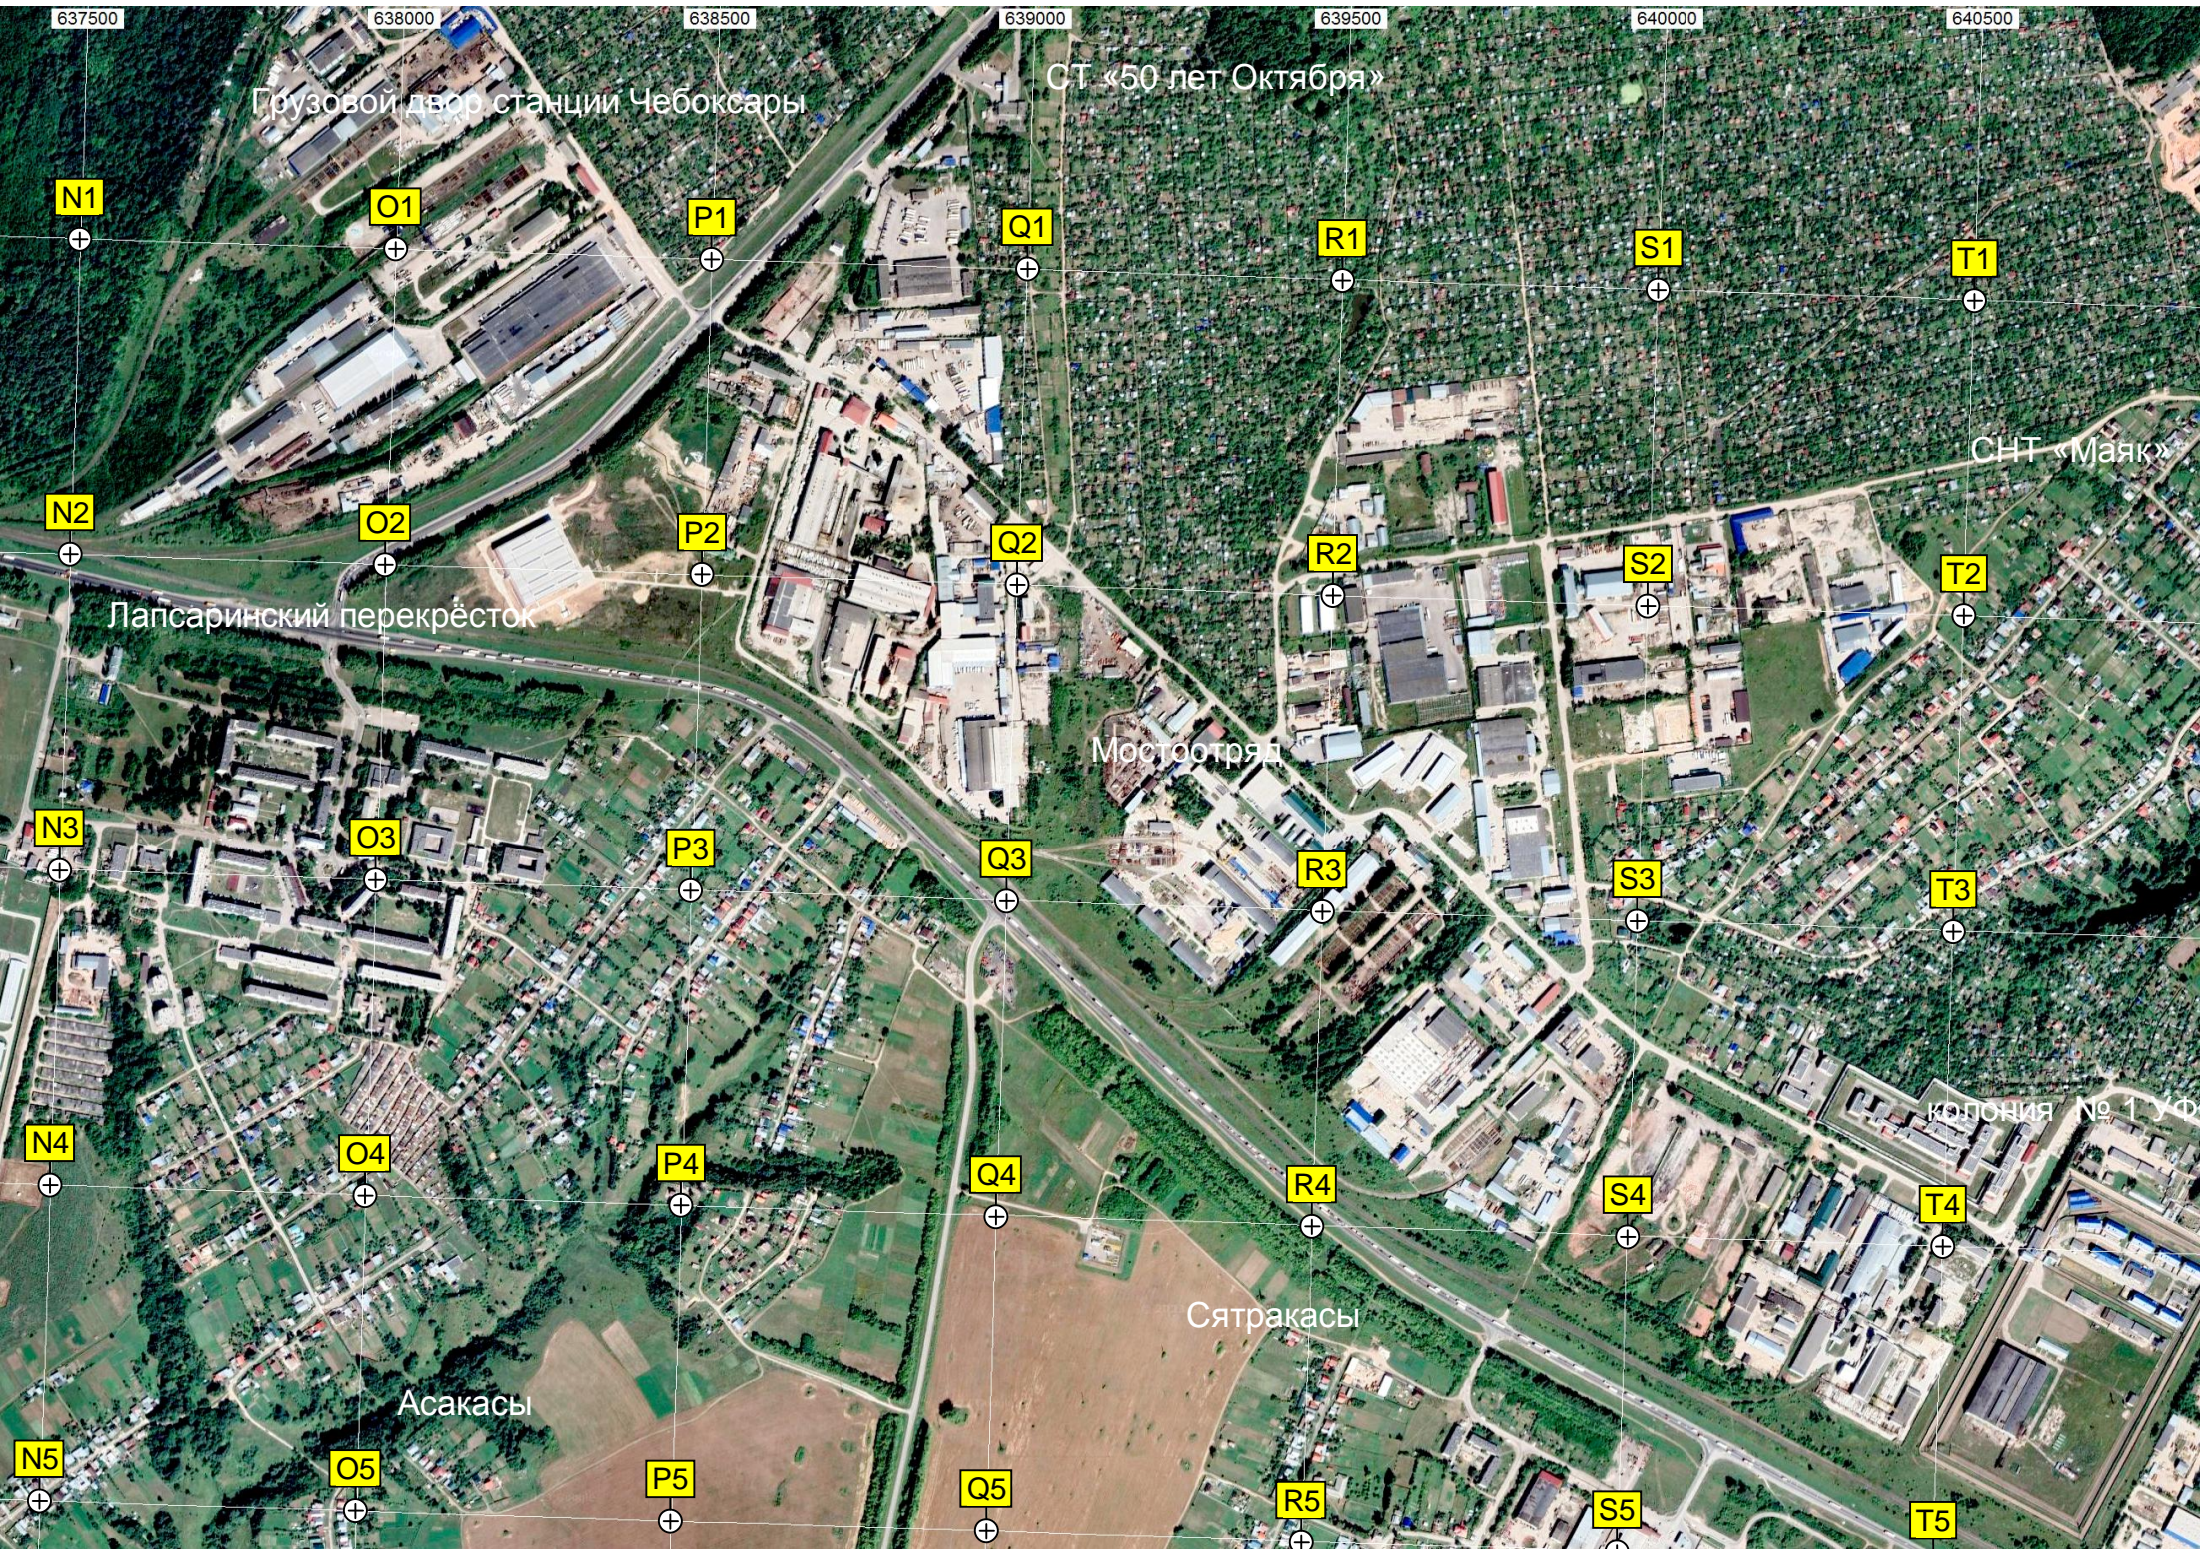

E5

F5

ст Чебоксары-II

Надземный пешеходный переход

СНТ «Птицевод»

СНТ «Нива»

Кладбище

Грузовой двор станции Чебоксары

СТ «50 лет Октября»

СНТ «Маяк»

Лапсаринский перекрёсток

Мостостроит

Сятракасы

Асакасы

Колония №1 УФС

УЗМ3