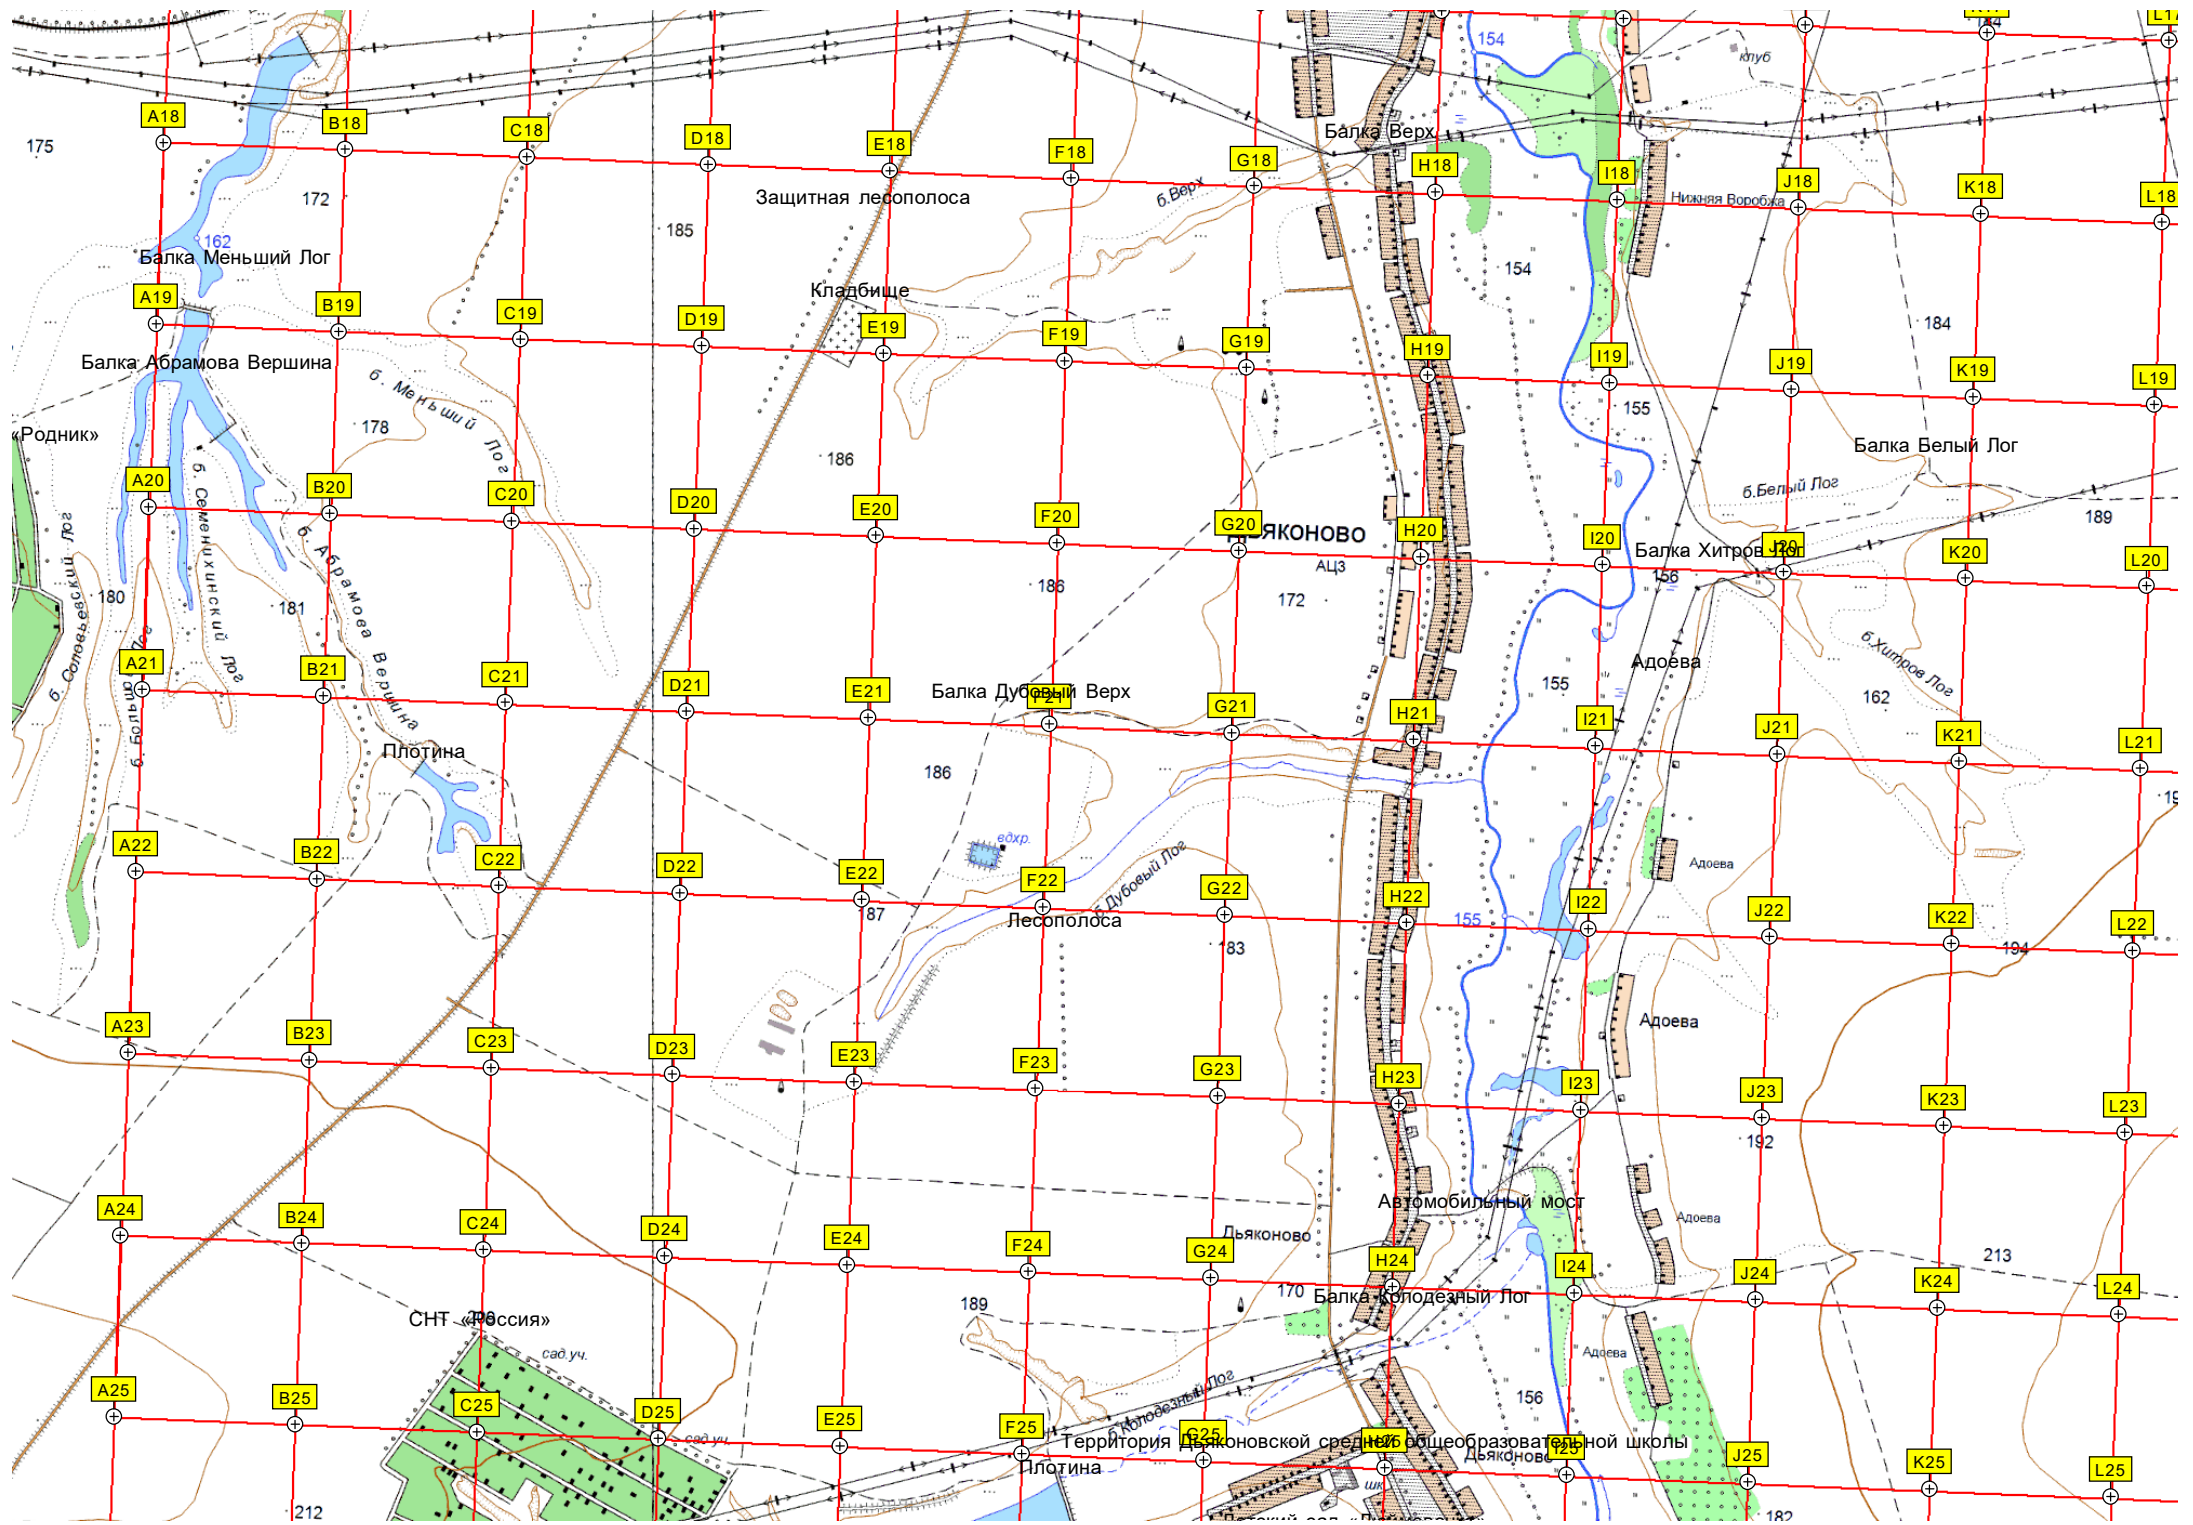

Ройково

Анахина

Черницыно

Ройково

Анахина

Октябрьский ДСК

Водонапорная башня Рожновского

База стройматериалов

Вышка мобильной связи

Анахина

Кладбище

Кладбище

ПРЯМИЦЫНО

Чистые сооружения

Новое кладбище

Ба сар Плати