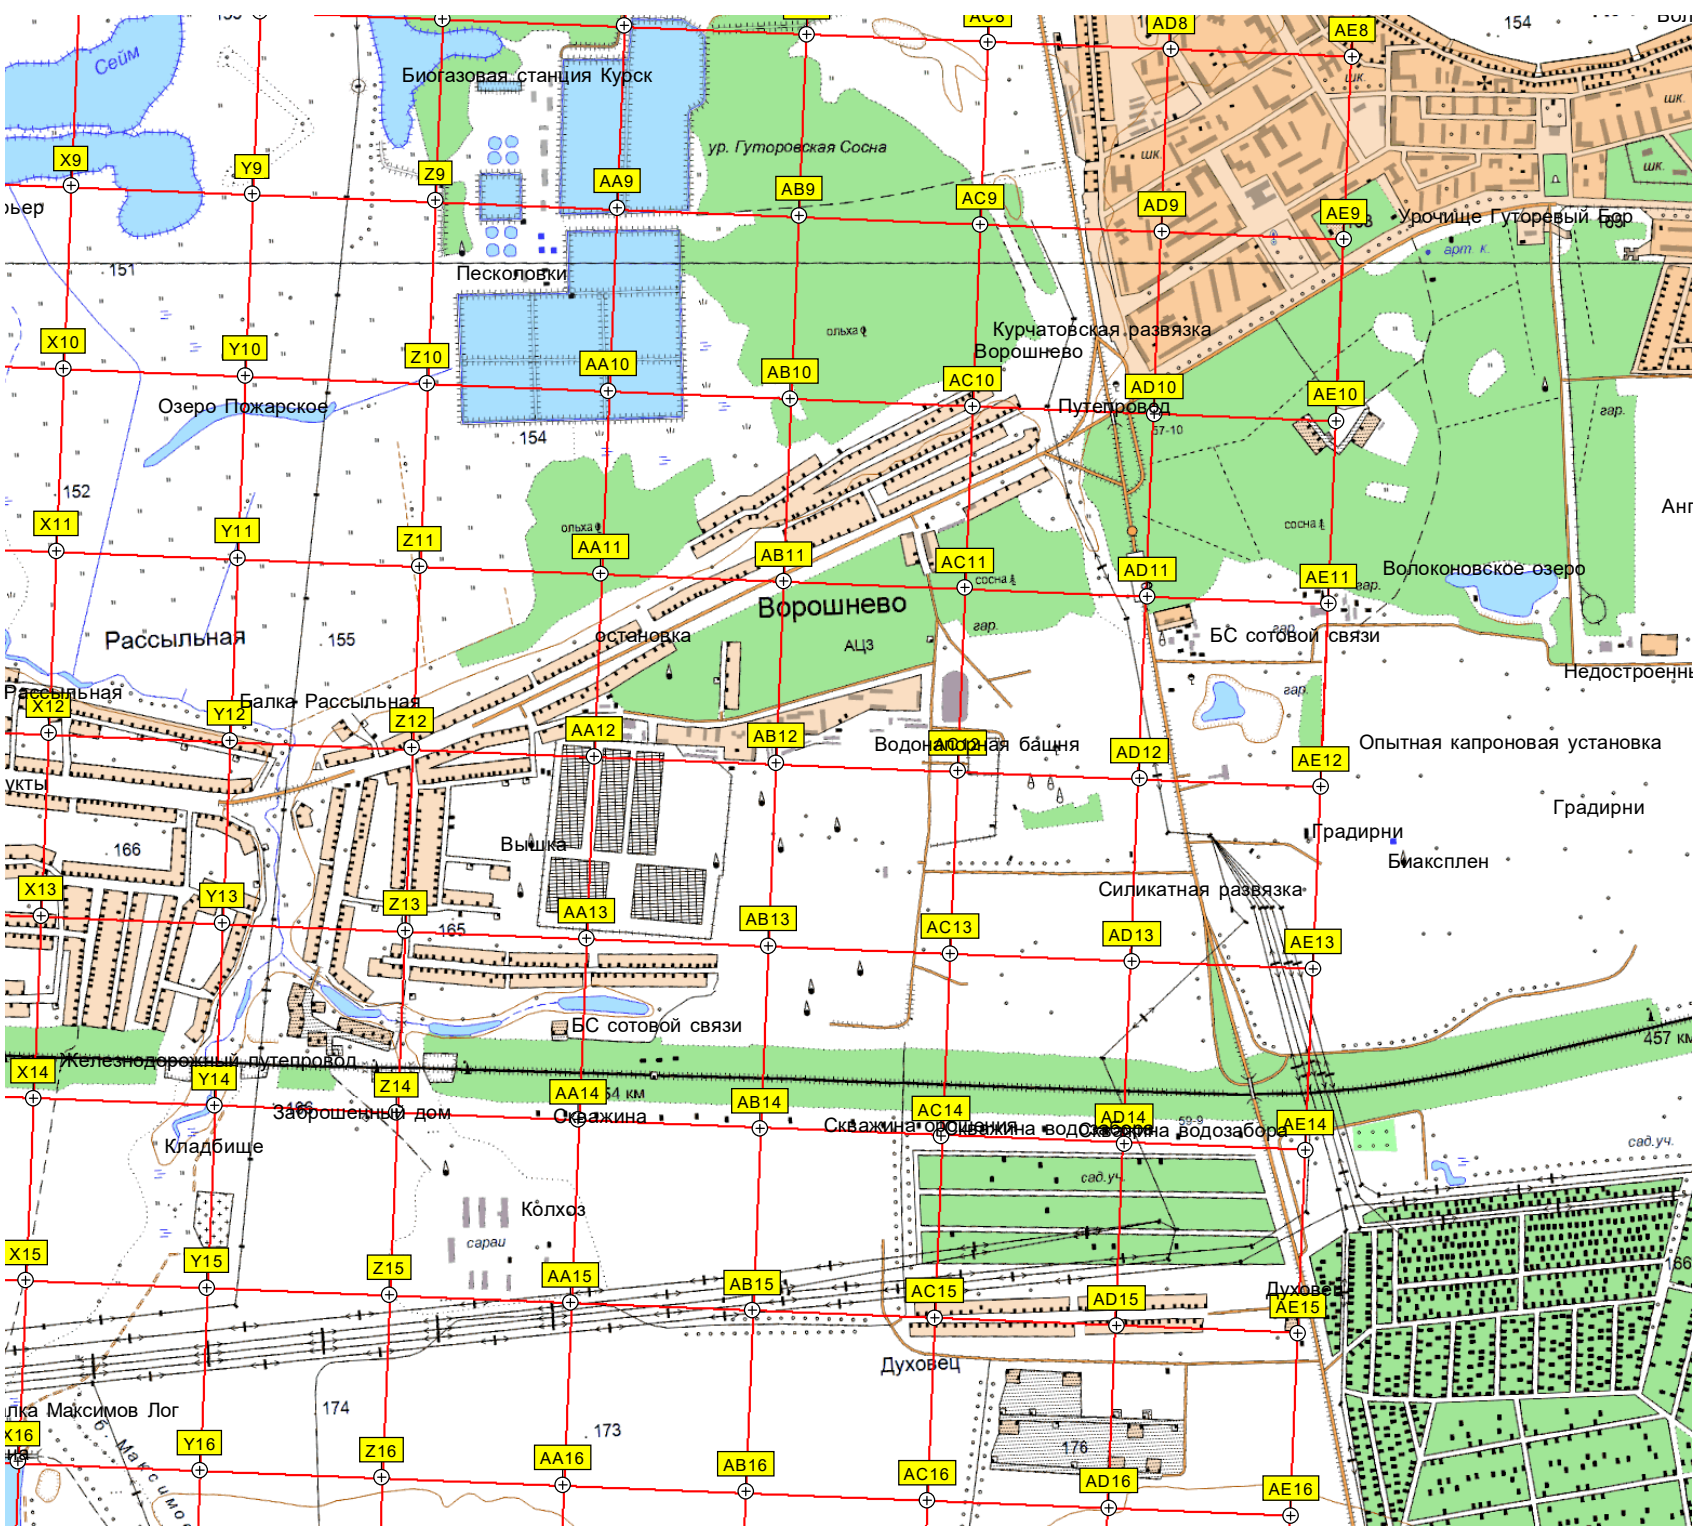

Ройково

Анахина

Черницыно

Ройково

Анахина

Октябрьский ДСК

Водонапорная башня Рожновского

База стройматериалов

Вышка мобильной связи

Анахина

Кладбище

Кладбище

ПРЯМИЦЫНО

Чистые сооружения

Новое кладбище

Ба сар Плати