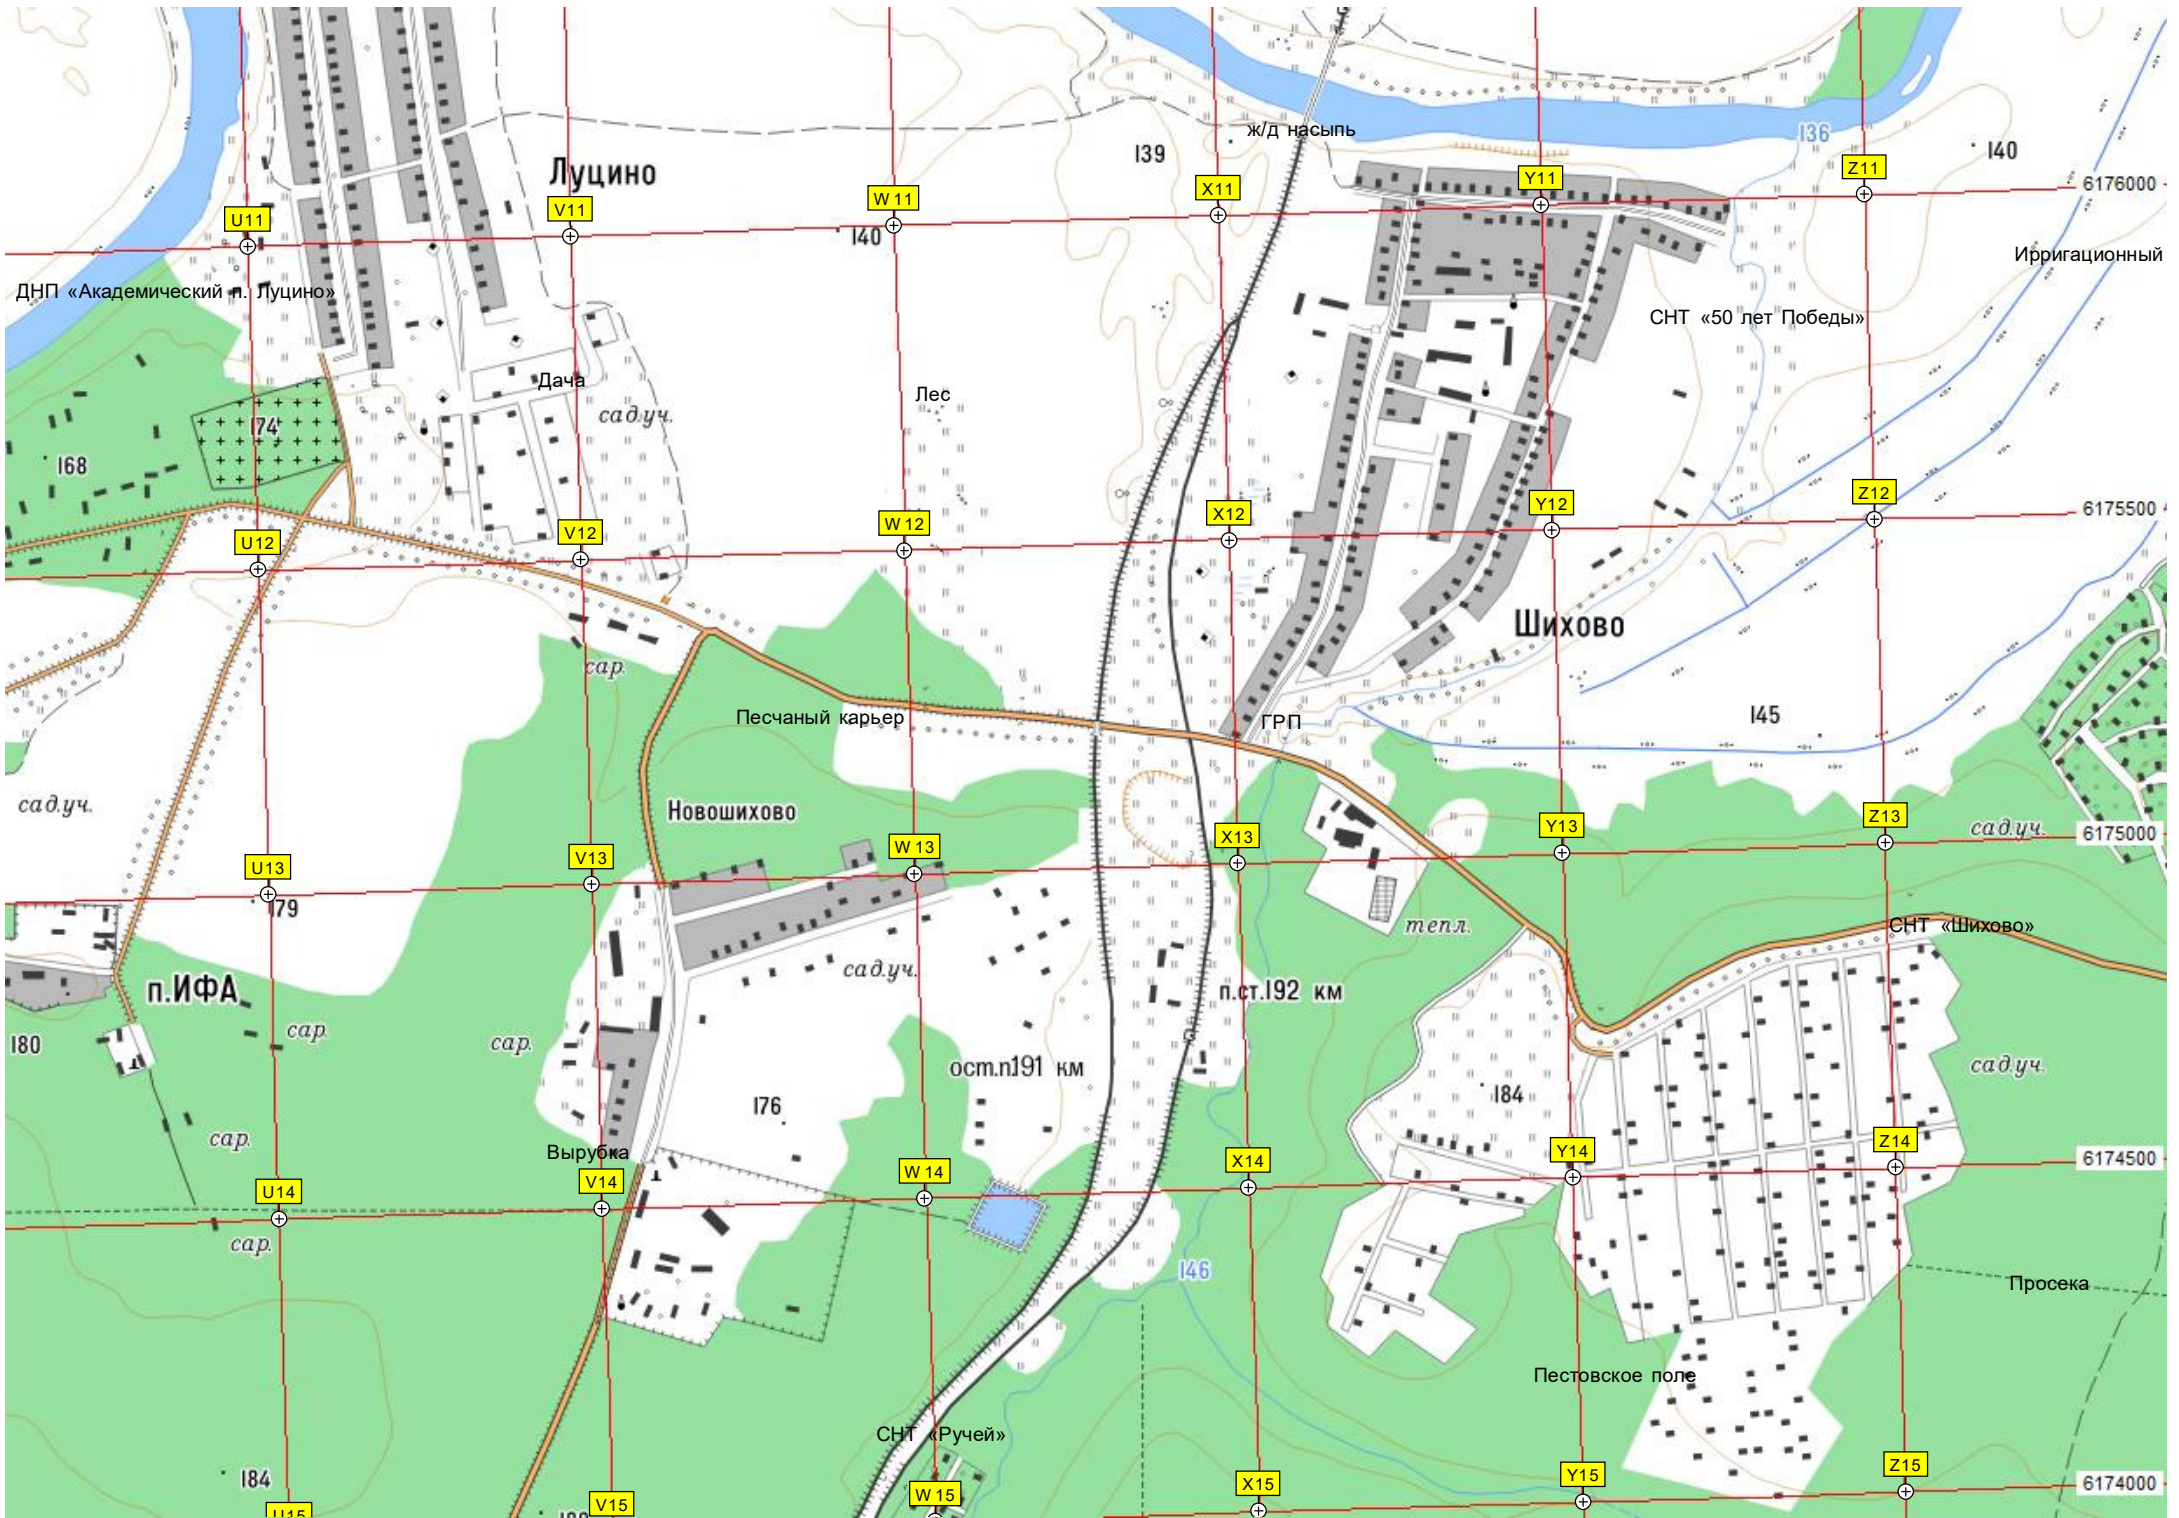

Луцино

Шихово

Новошихово

ДНП «Академический п. Луцино»

СНТ «50 лет Победы»

СНТ «Шихово»

СНТ «Ручей»

Ж/Д насыпь

Песчаный карьер

тепл.

Пестовское поле

Просека

Дача

Лес

Вырубка

п.ст.192 км

ост.п191 км

74
I68

I80

I76

I84

I84

I39

I36

I40

I40

I45

I46

6176000

6175500

6175000

6174500

6174000

U11

V11

W11

X11

Y11

Z11

U12

V12

W12

X12

Y12

Z12

U13

V13

W13

X13

Y13

Z13

U14

V14

W14

X14

Y14

Z14

U15

V15

W15

X15

Y15

Z15

сад.уч.

сад.уч.

сар.

сад.уч.

сад.уч.

сад.уч.

сад.уч.

74

п.ИФА

сар.

сар.

сар.

сар.

сар.

Просека