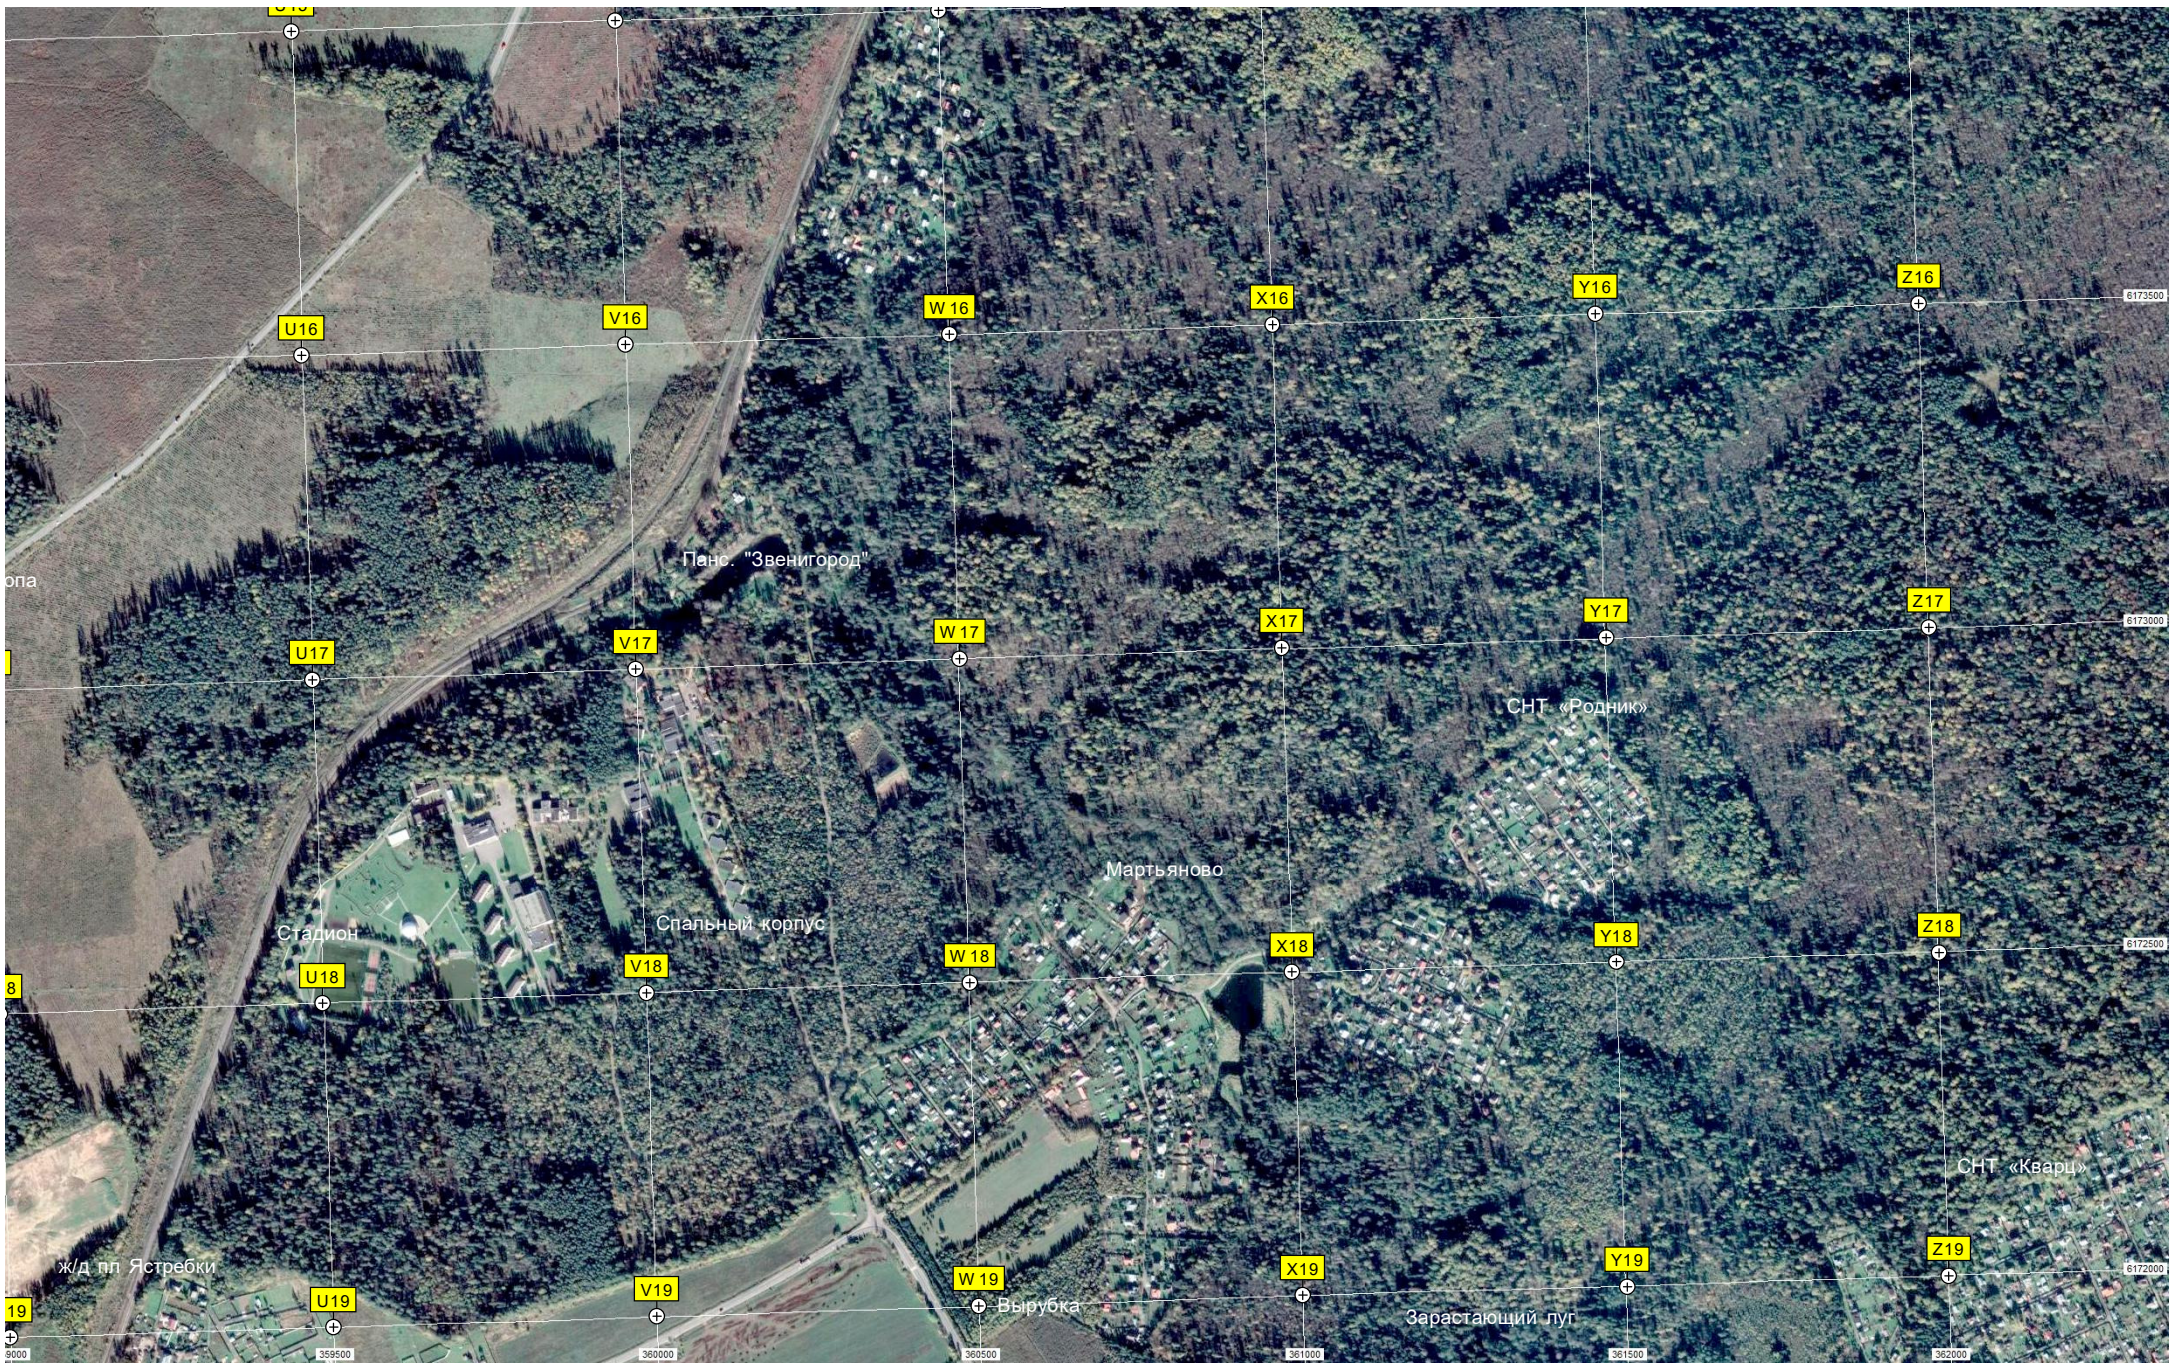

U16

V16

W16

X16

Y16

Z16

U17

V17

W17

X17

Y17

Z17

U18

V18

W18

X18

Y18

Z18

U19

V19

W19

X19

Y19

Z19

8

19

Панс. "Звенигород"

СНТ «Родник»

Мартьяново

Спальный корпус

СНТ «Кварц»

Зарастающий луг

Вырубка

ж/д пл Ястребки

Стадион

359500 359500 360000 360500 361000 361500 362000

6173500 6173000 6172500 6172000