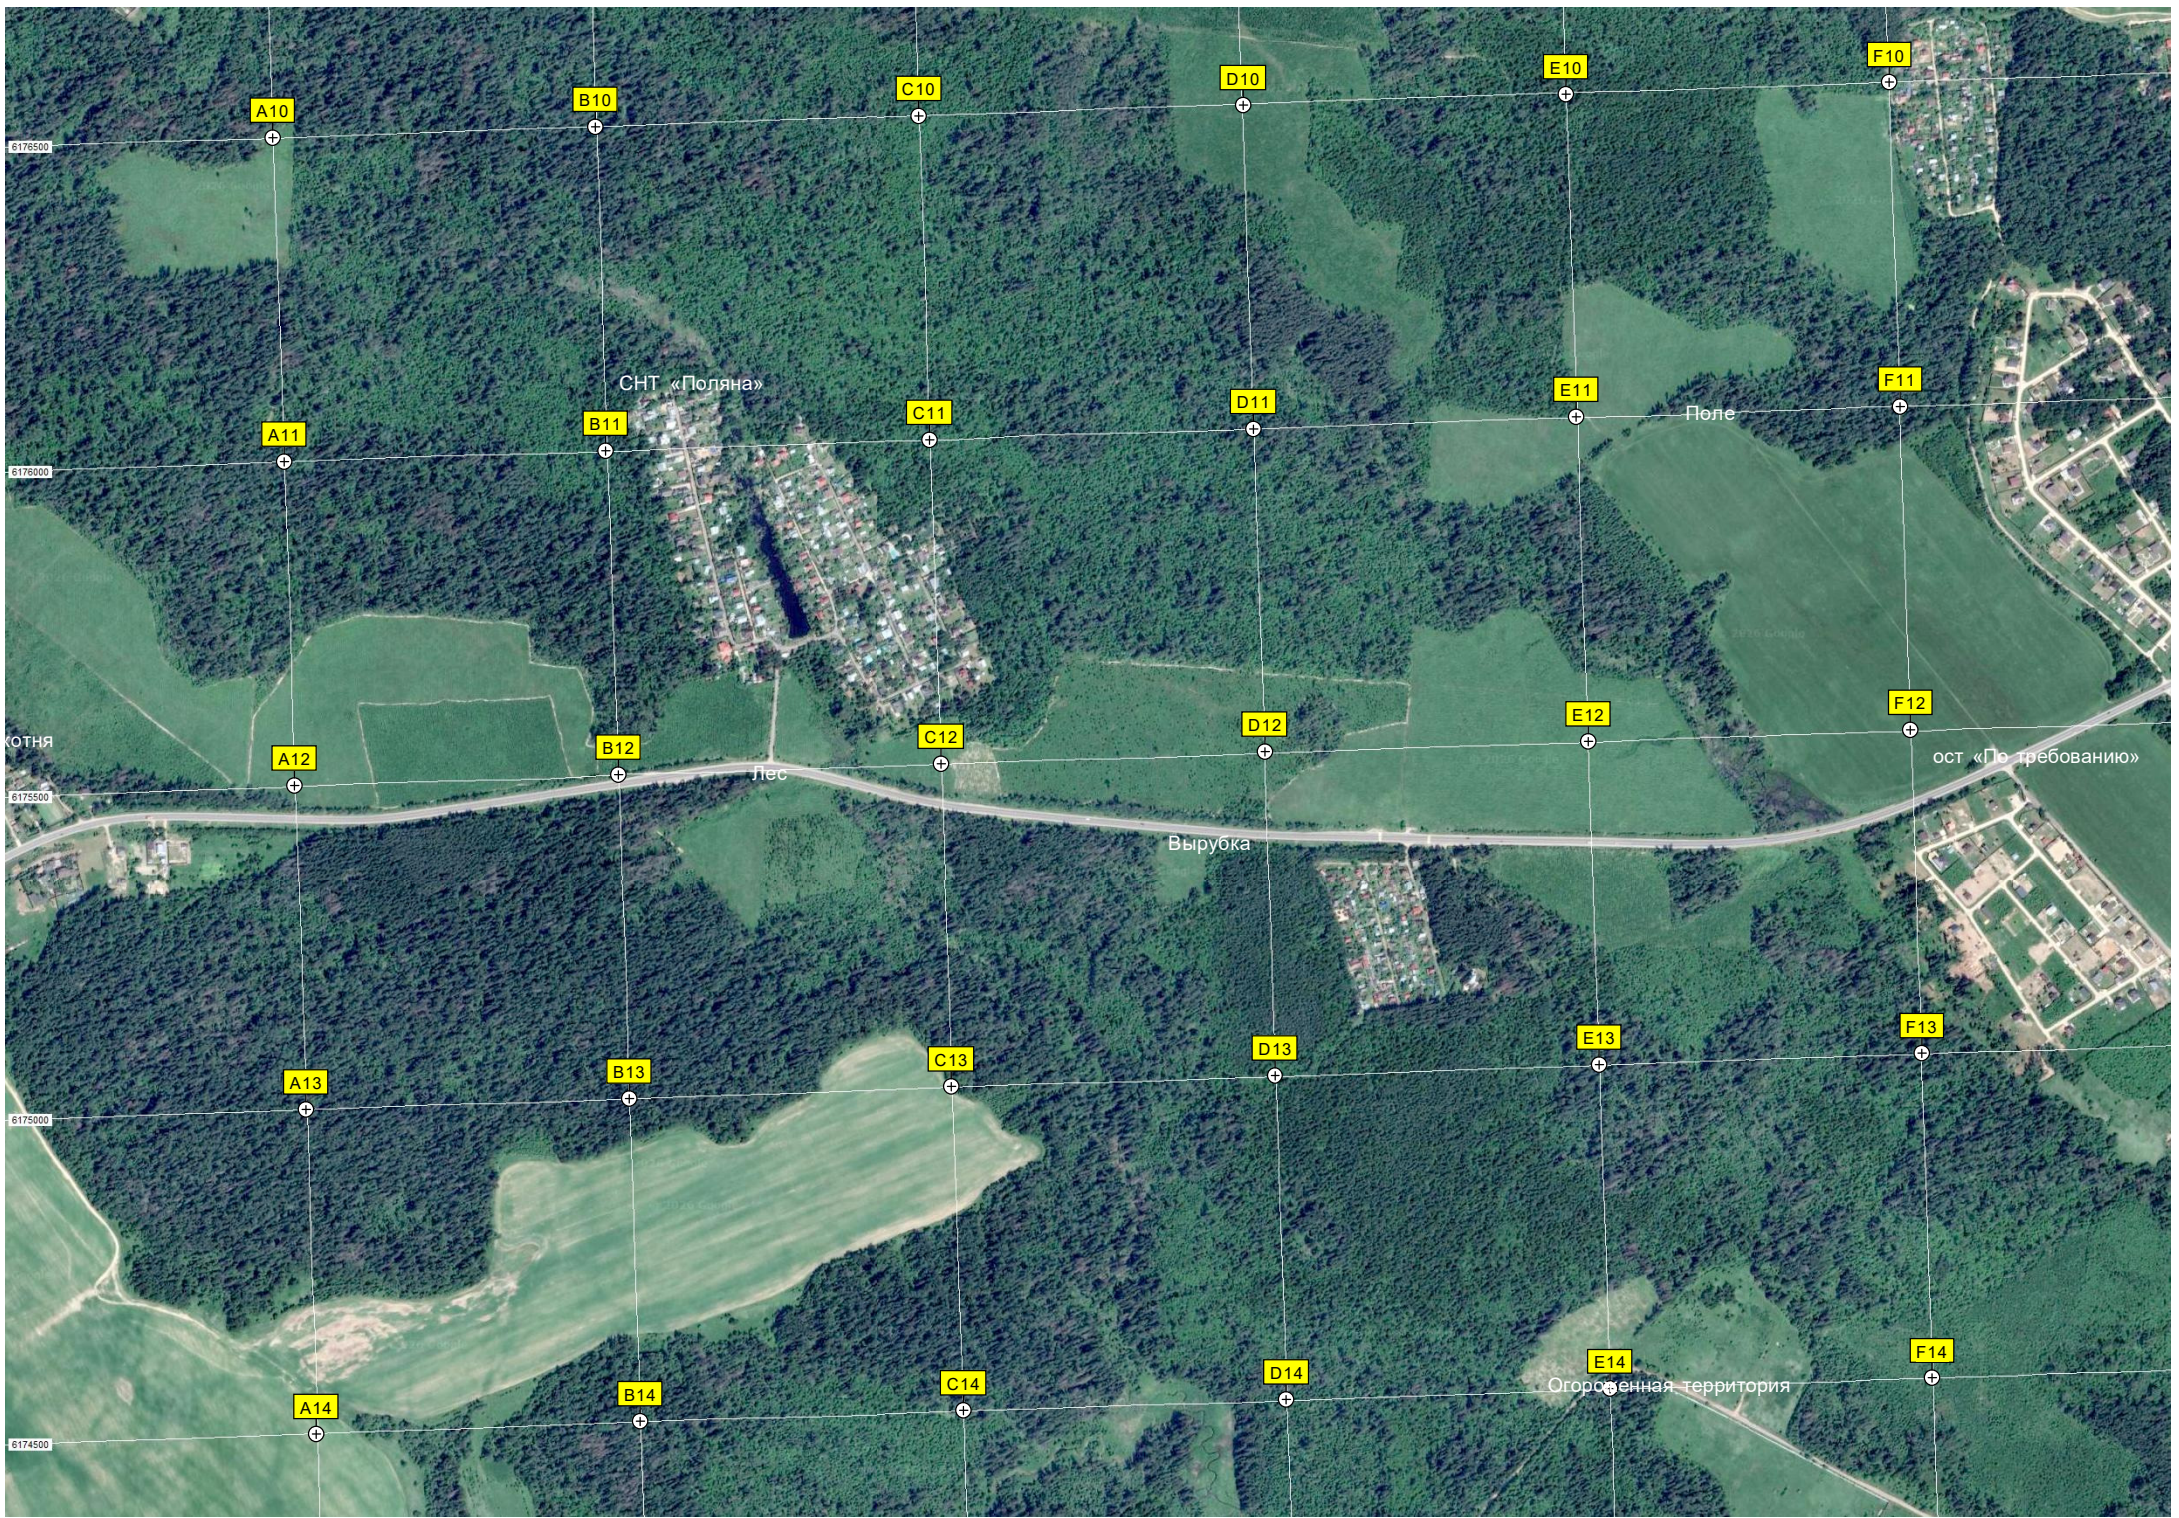

X10

Y10

Z10

Выемка

СХТ «Земледелие»

Дьяконово

Пансионат «Голубая речка»

Городище

Огороженная территория

забр. летний д/с

Гигирево

Санитарная вырубка

G10

H10

J10

K10