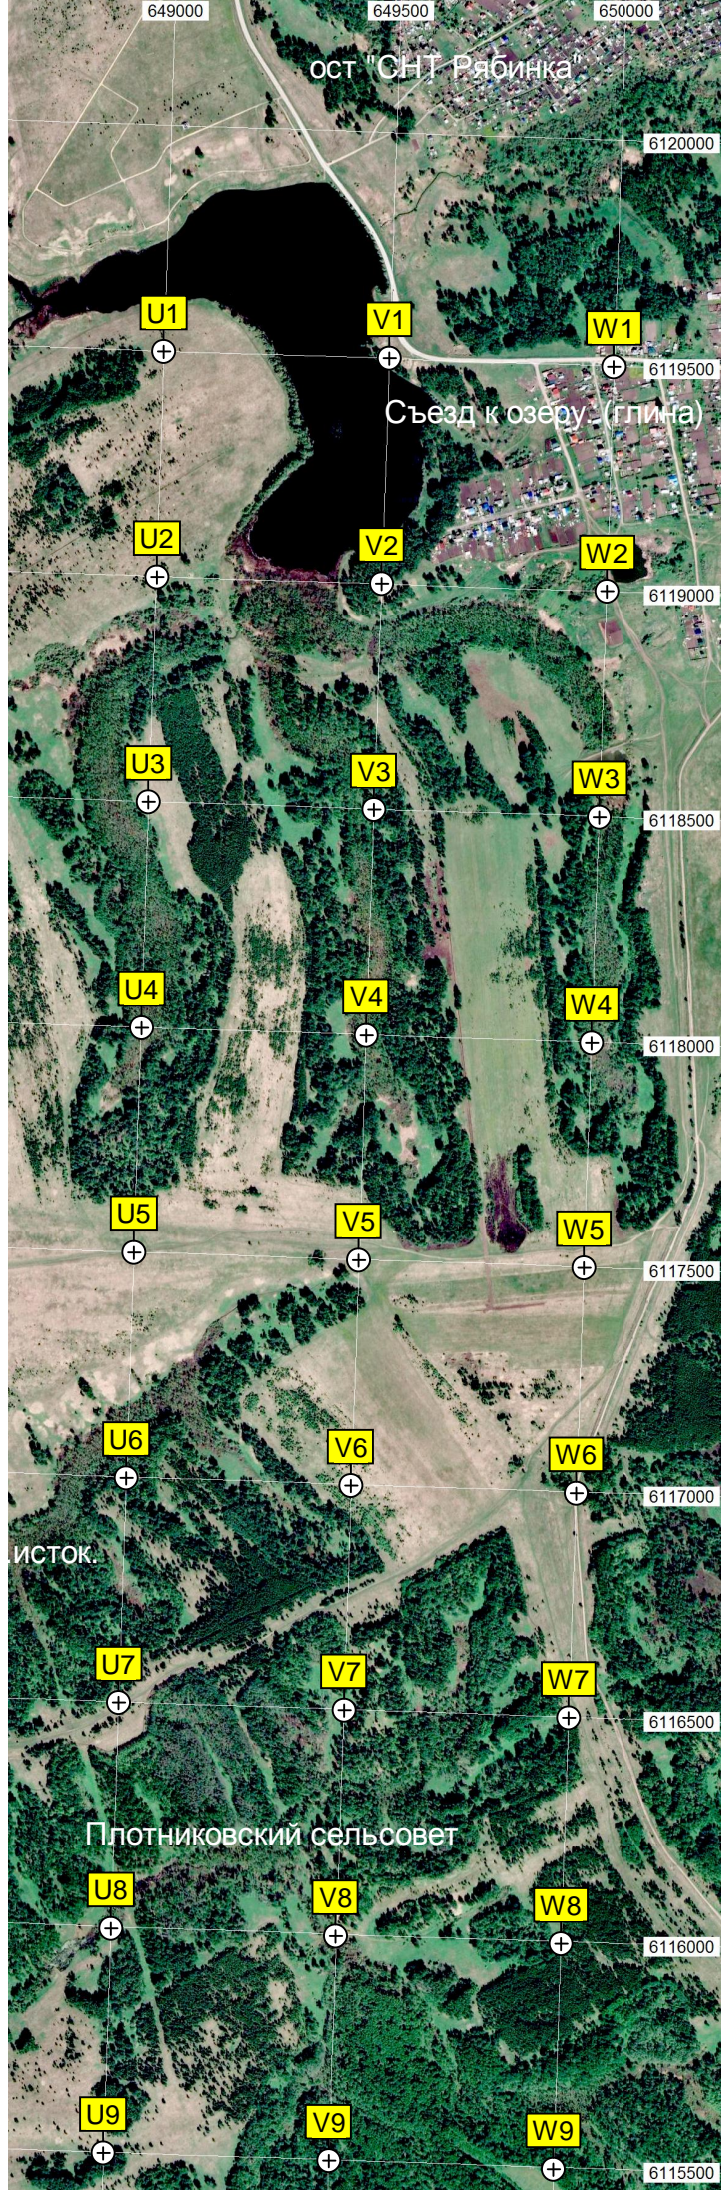

C10

D10

E10

F10

Автомобильный мост

ур. Лягузова Дача
Вертолетный кл

п.с. д. «Сентябрьский»

СНТ «Раздолье»
3362 км (Раздолье)

СНТ «Ленок»

Коттеджный п. «Удачный»

Солдуская шк

Гараж

СТ «Труд»

Издrevая

ул. Смоленка

6110000