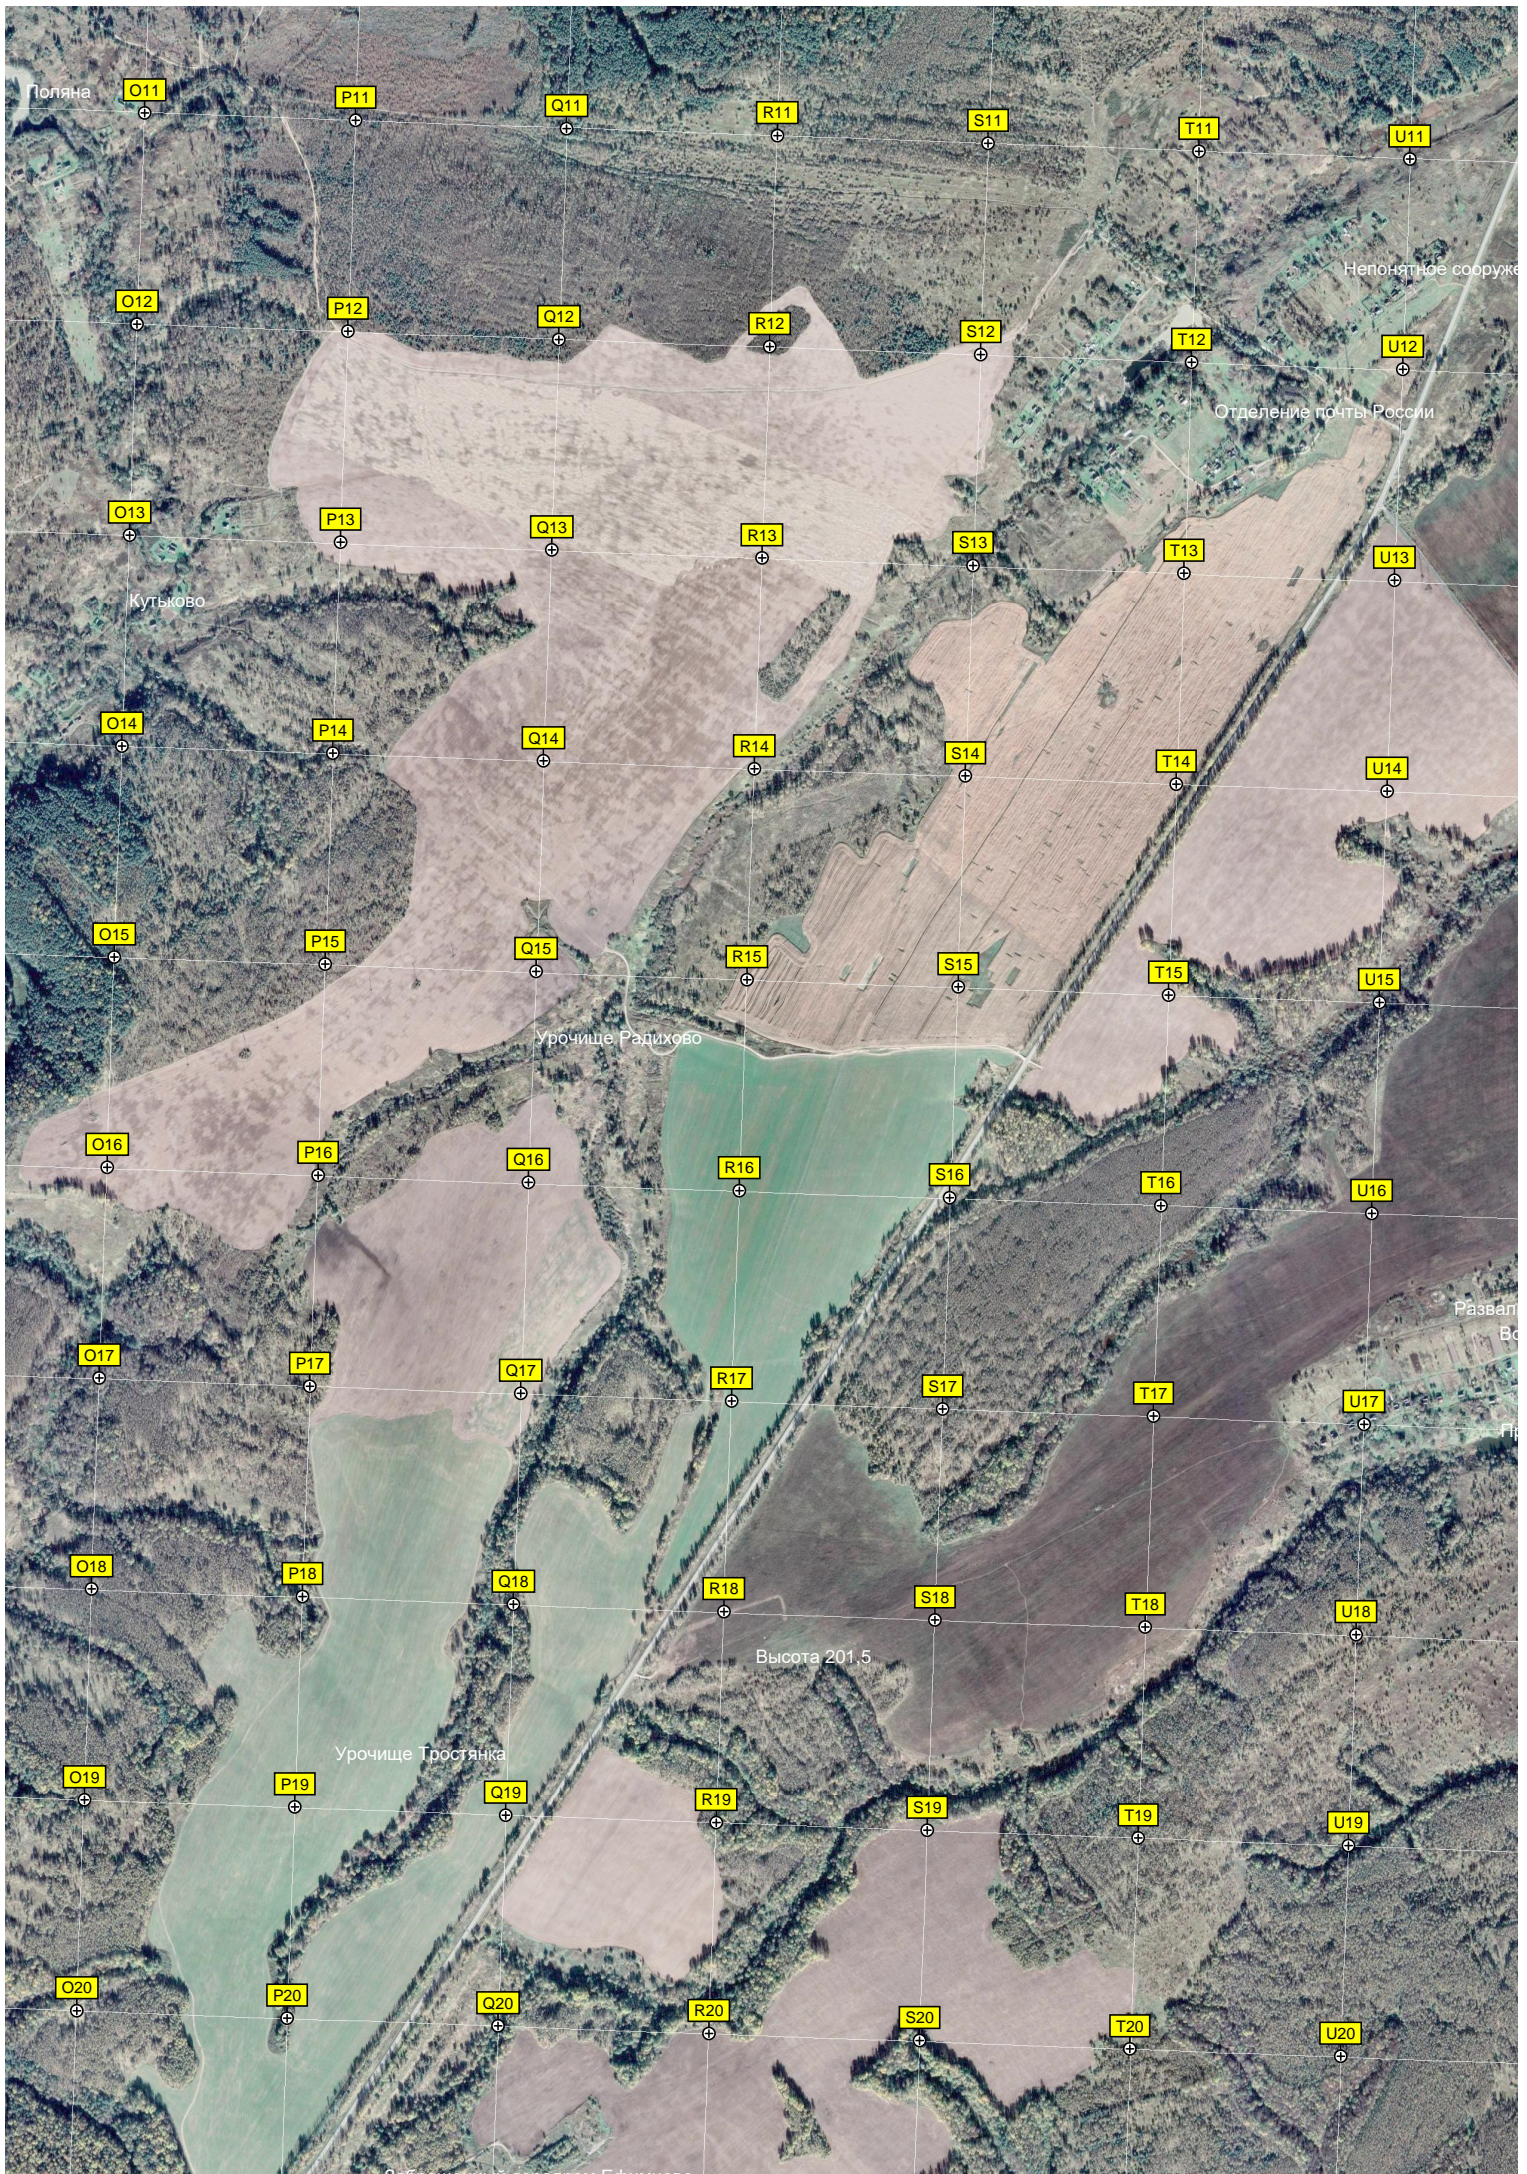

Дрегово

Устье р. Вытебеть

Высота 153.0

Перестражское кладбище

Ефимцево

Бывшая МТФ колхоза имени Солдат Олега Язьва, Аллея в честь погибших солдат, Бывшая МТФ колхоза имени Солдат Олега Язьва, Аллея в честь погибших солдат, Водонапорная вышка, Животноводство

Урочище Бродок

Бывший коровник

Марьино