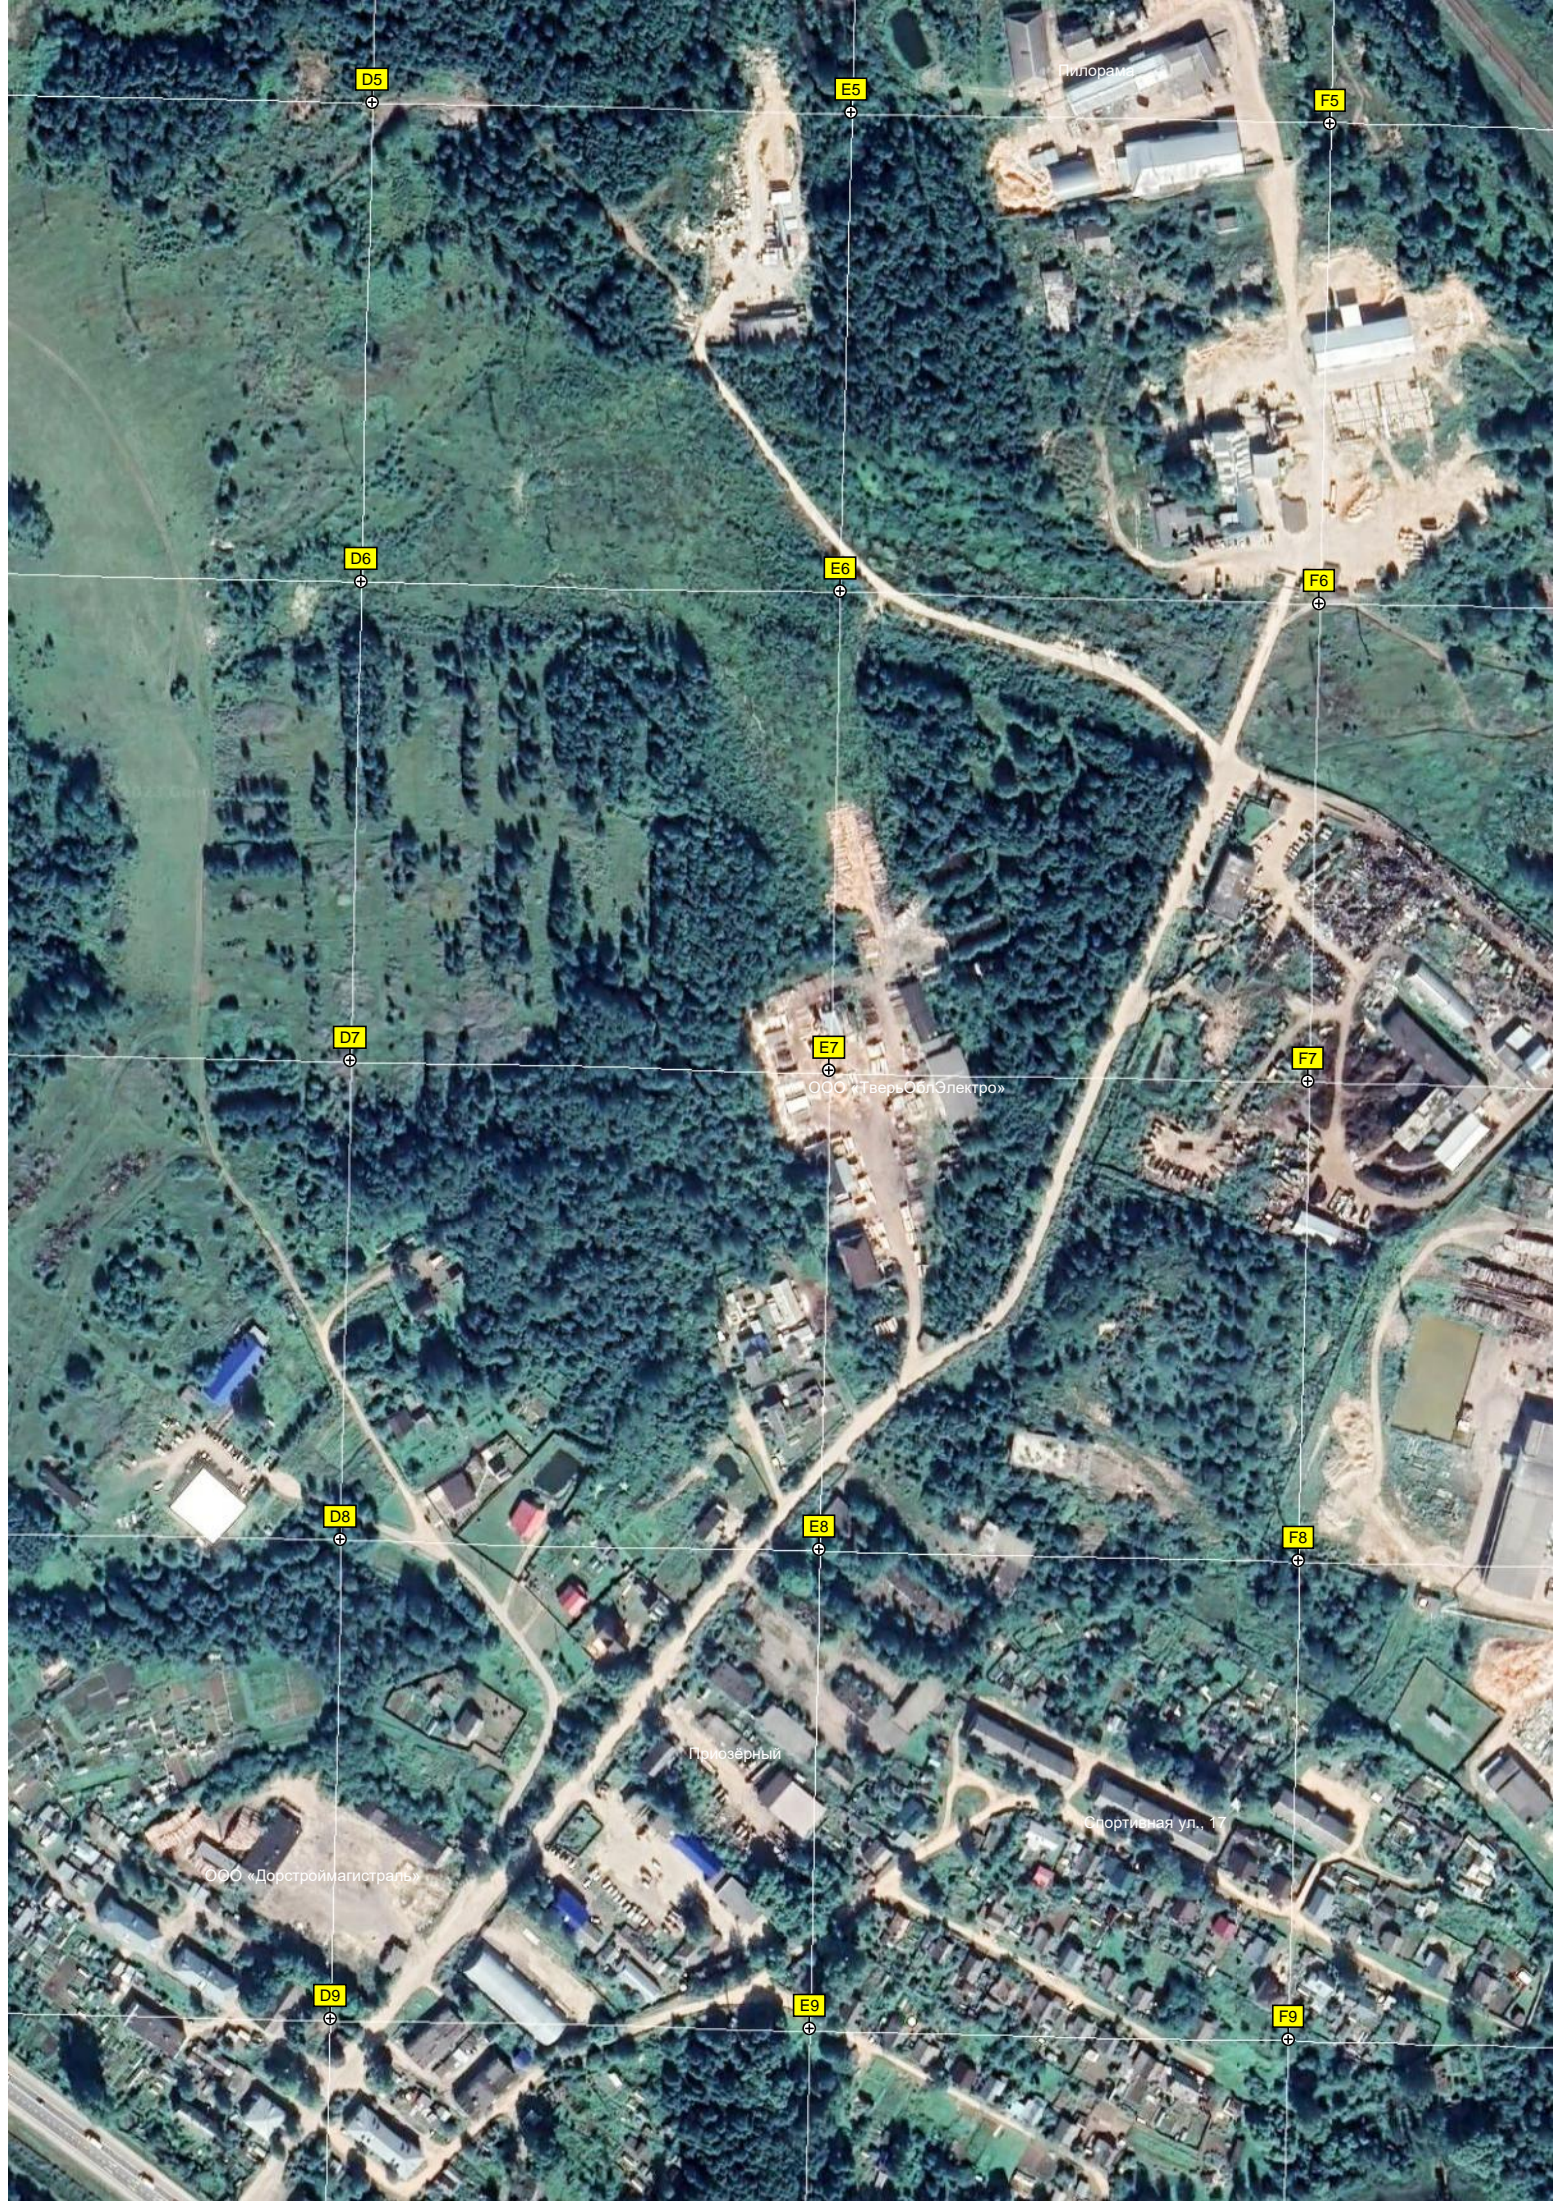

D5

E5

F5

D6

E6

F6

D7

E7

F7

D8

E8

F8

D9

E9

F9

Пилорама

ООО «ТверьСолЭлектро»

Приозёрный

Спортивная ул., 17

ООО «Дорожстроймагистраль»