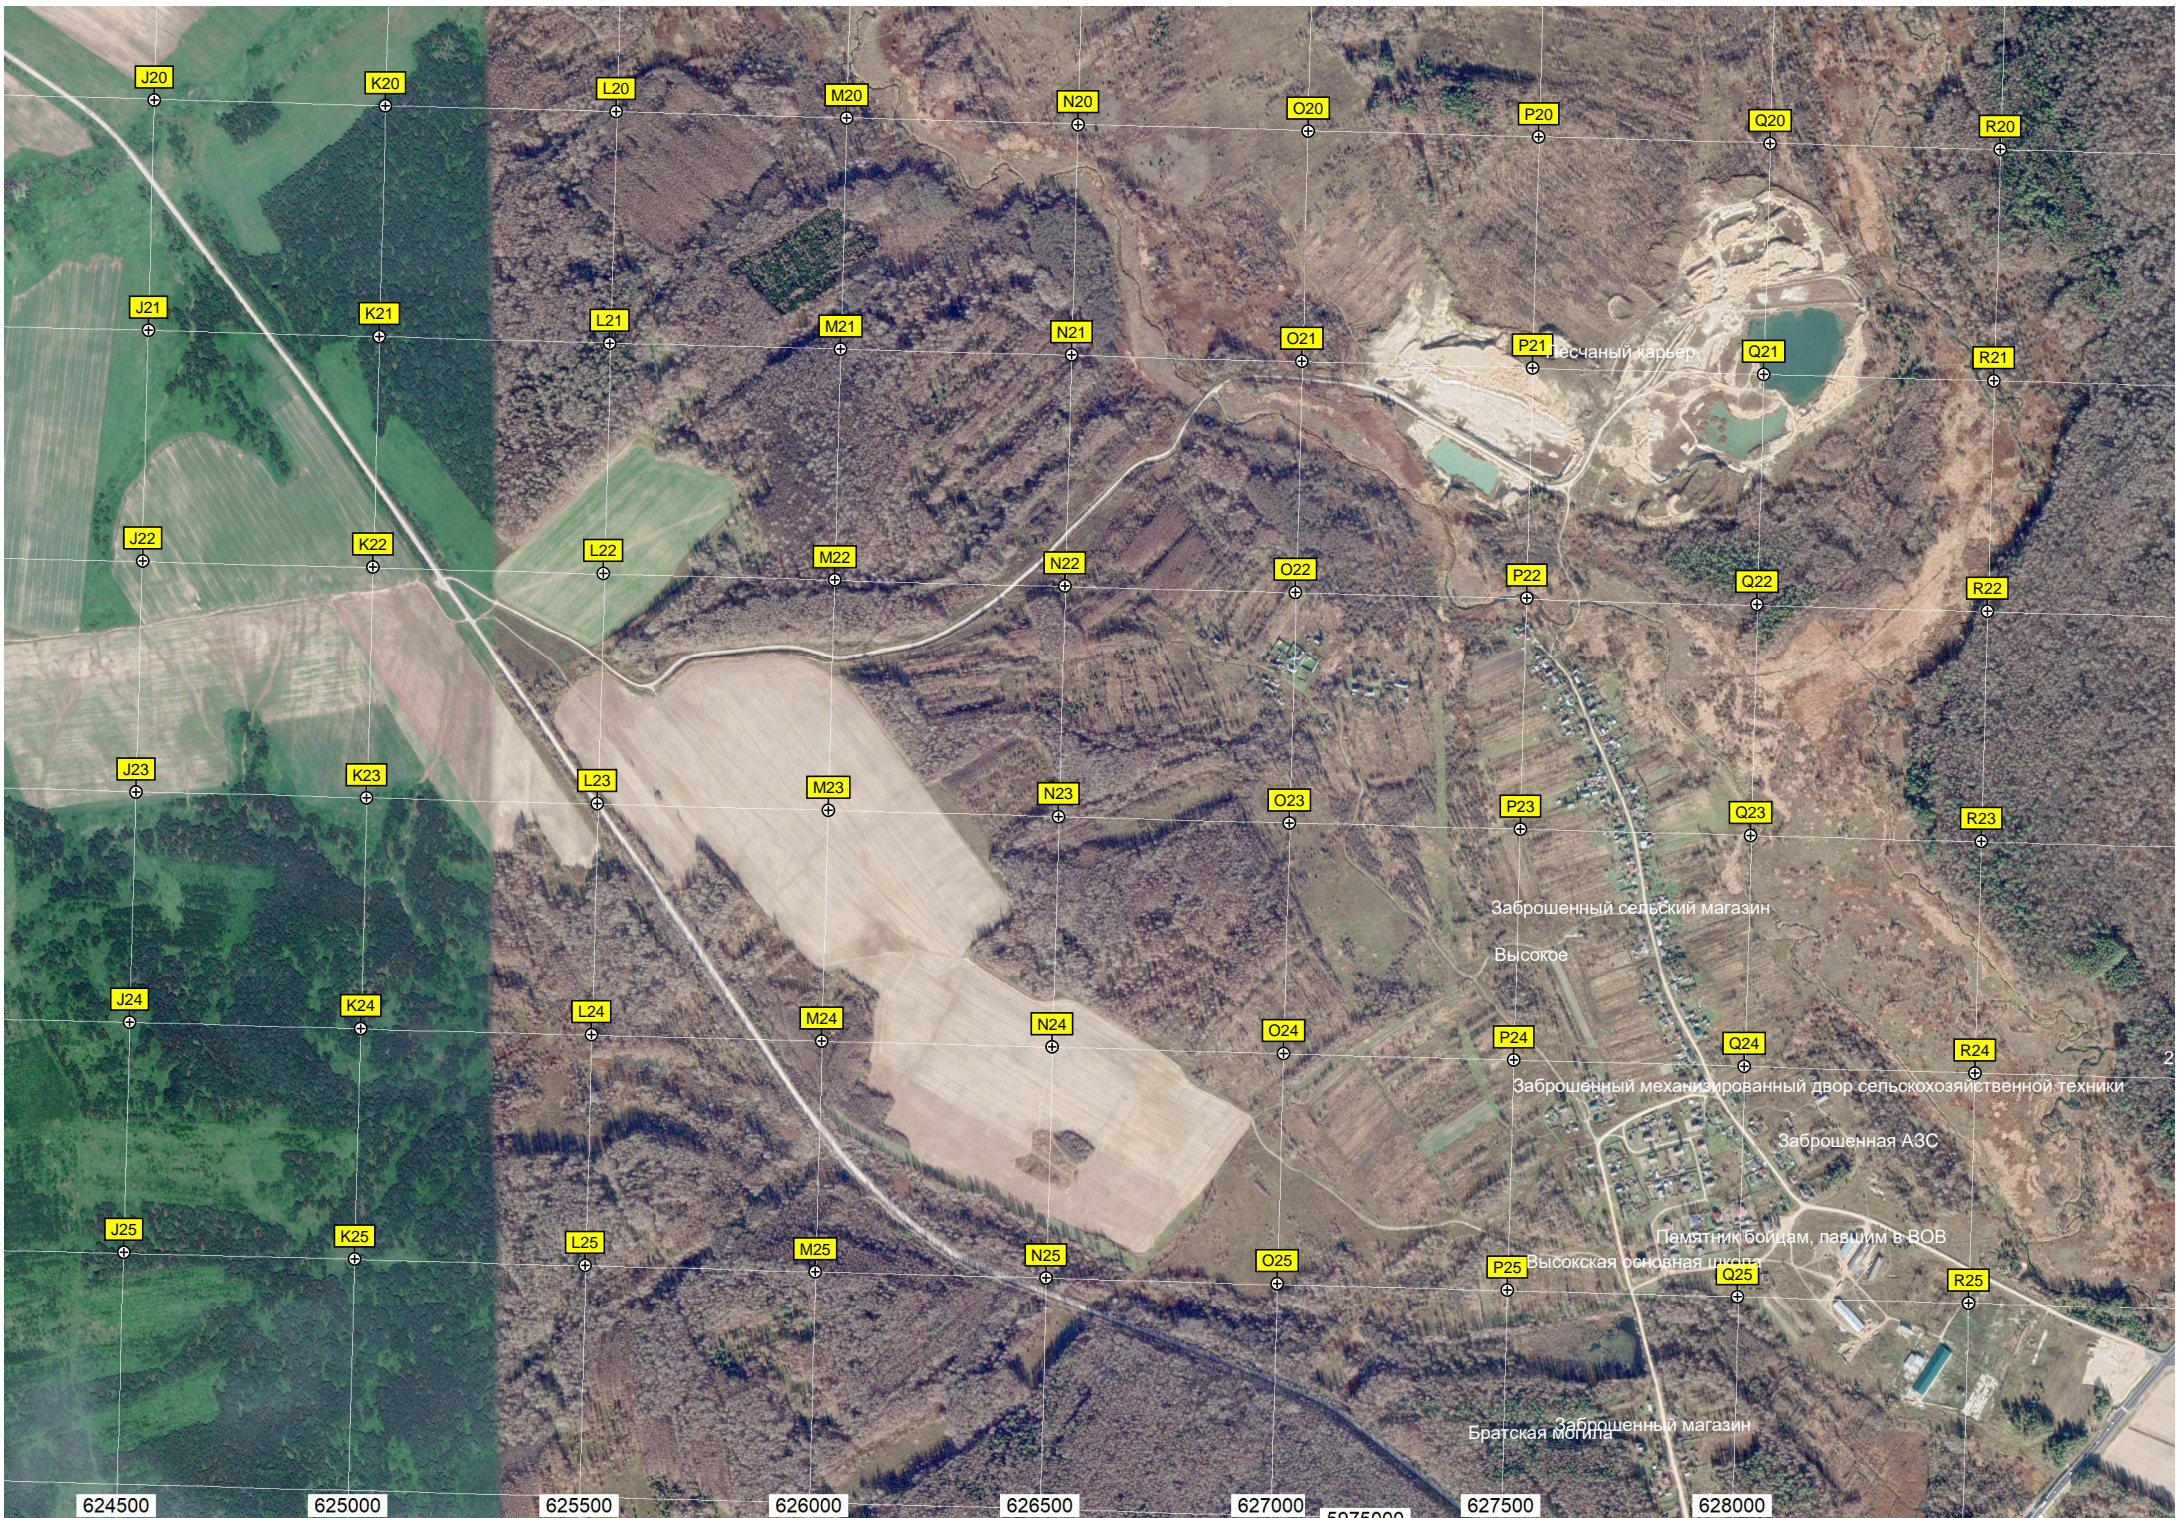

V19

W19

X19

Y19

Z19

AA19

AB19

273-й километр

АЭС «Роснефть»

275-й километр автодороги М-3 «Украина» (243)

276-й километр автодороги М-3 «Украина» (242)

Хотисино

App

Урочище Буда-Монастырская

624500

625000

8,5 километр автодороги «Украина» (238)

29000 629500 630000 630500 631000 631500 632000 632500 633000 633500