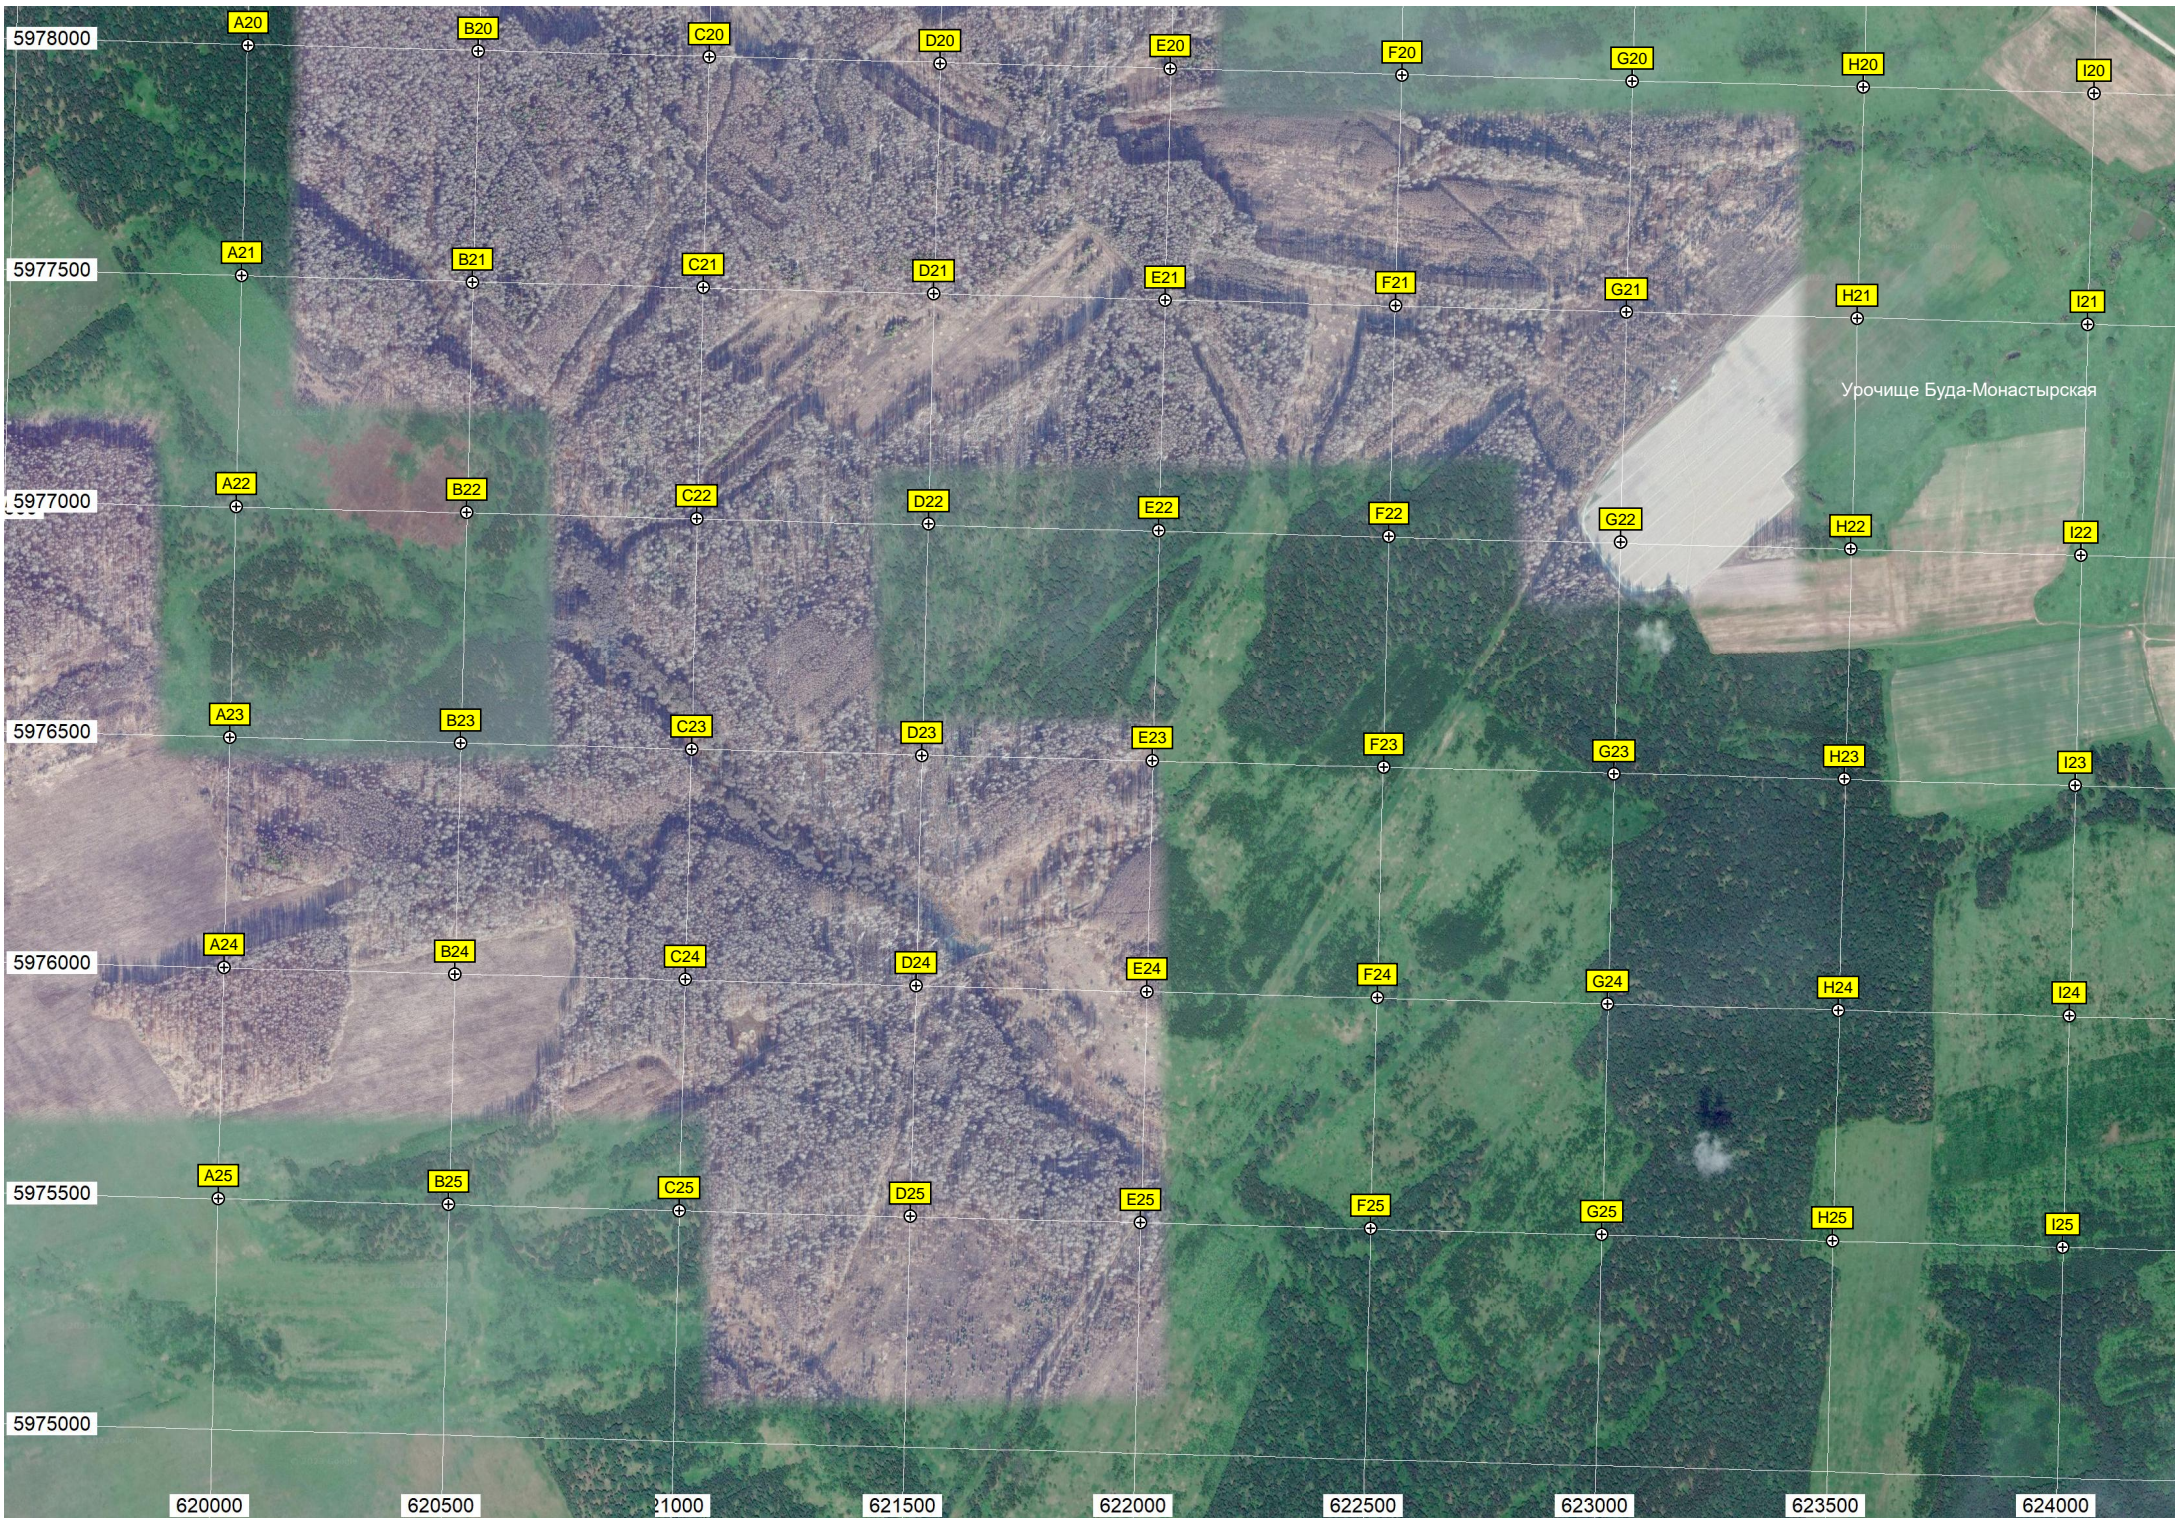

V19

W19

X19

Y19

Z19

AA19

AB19

273-й километр

АЭС «Роснефть»

275-й километр автодороги М-3 «Украина» (243)

276-й километр автодороги М-3 «Украина» (242)

Хотисино

App

Урочище Буда-Монастырская

624500

625000

8,5 километр автодороги «Украина» (238)

29000 629500 630000 630500 631000 631500 632000 632500 633000 633500