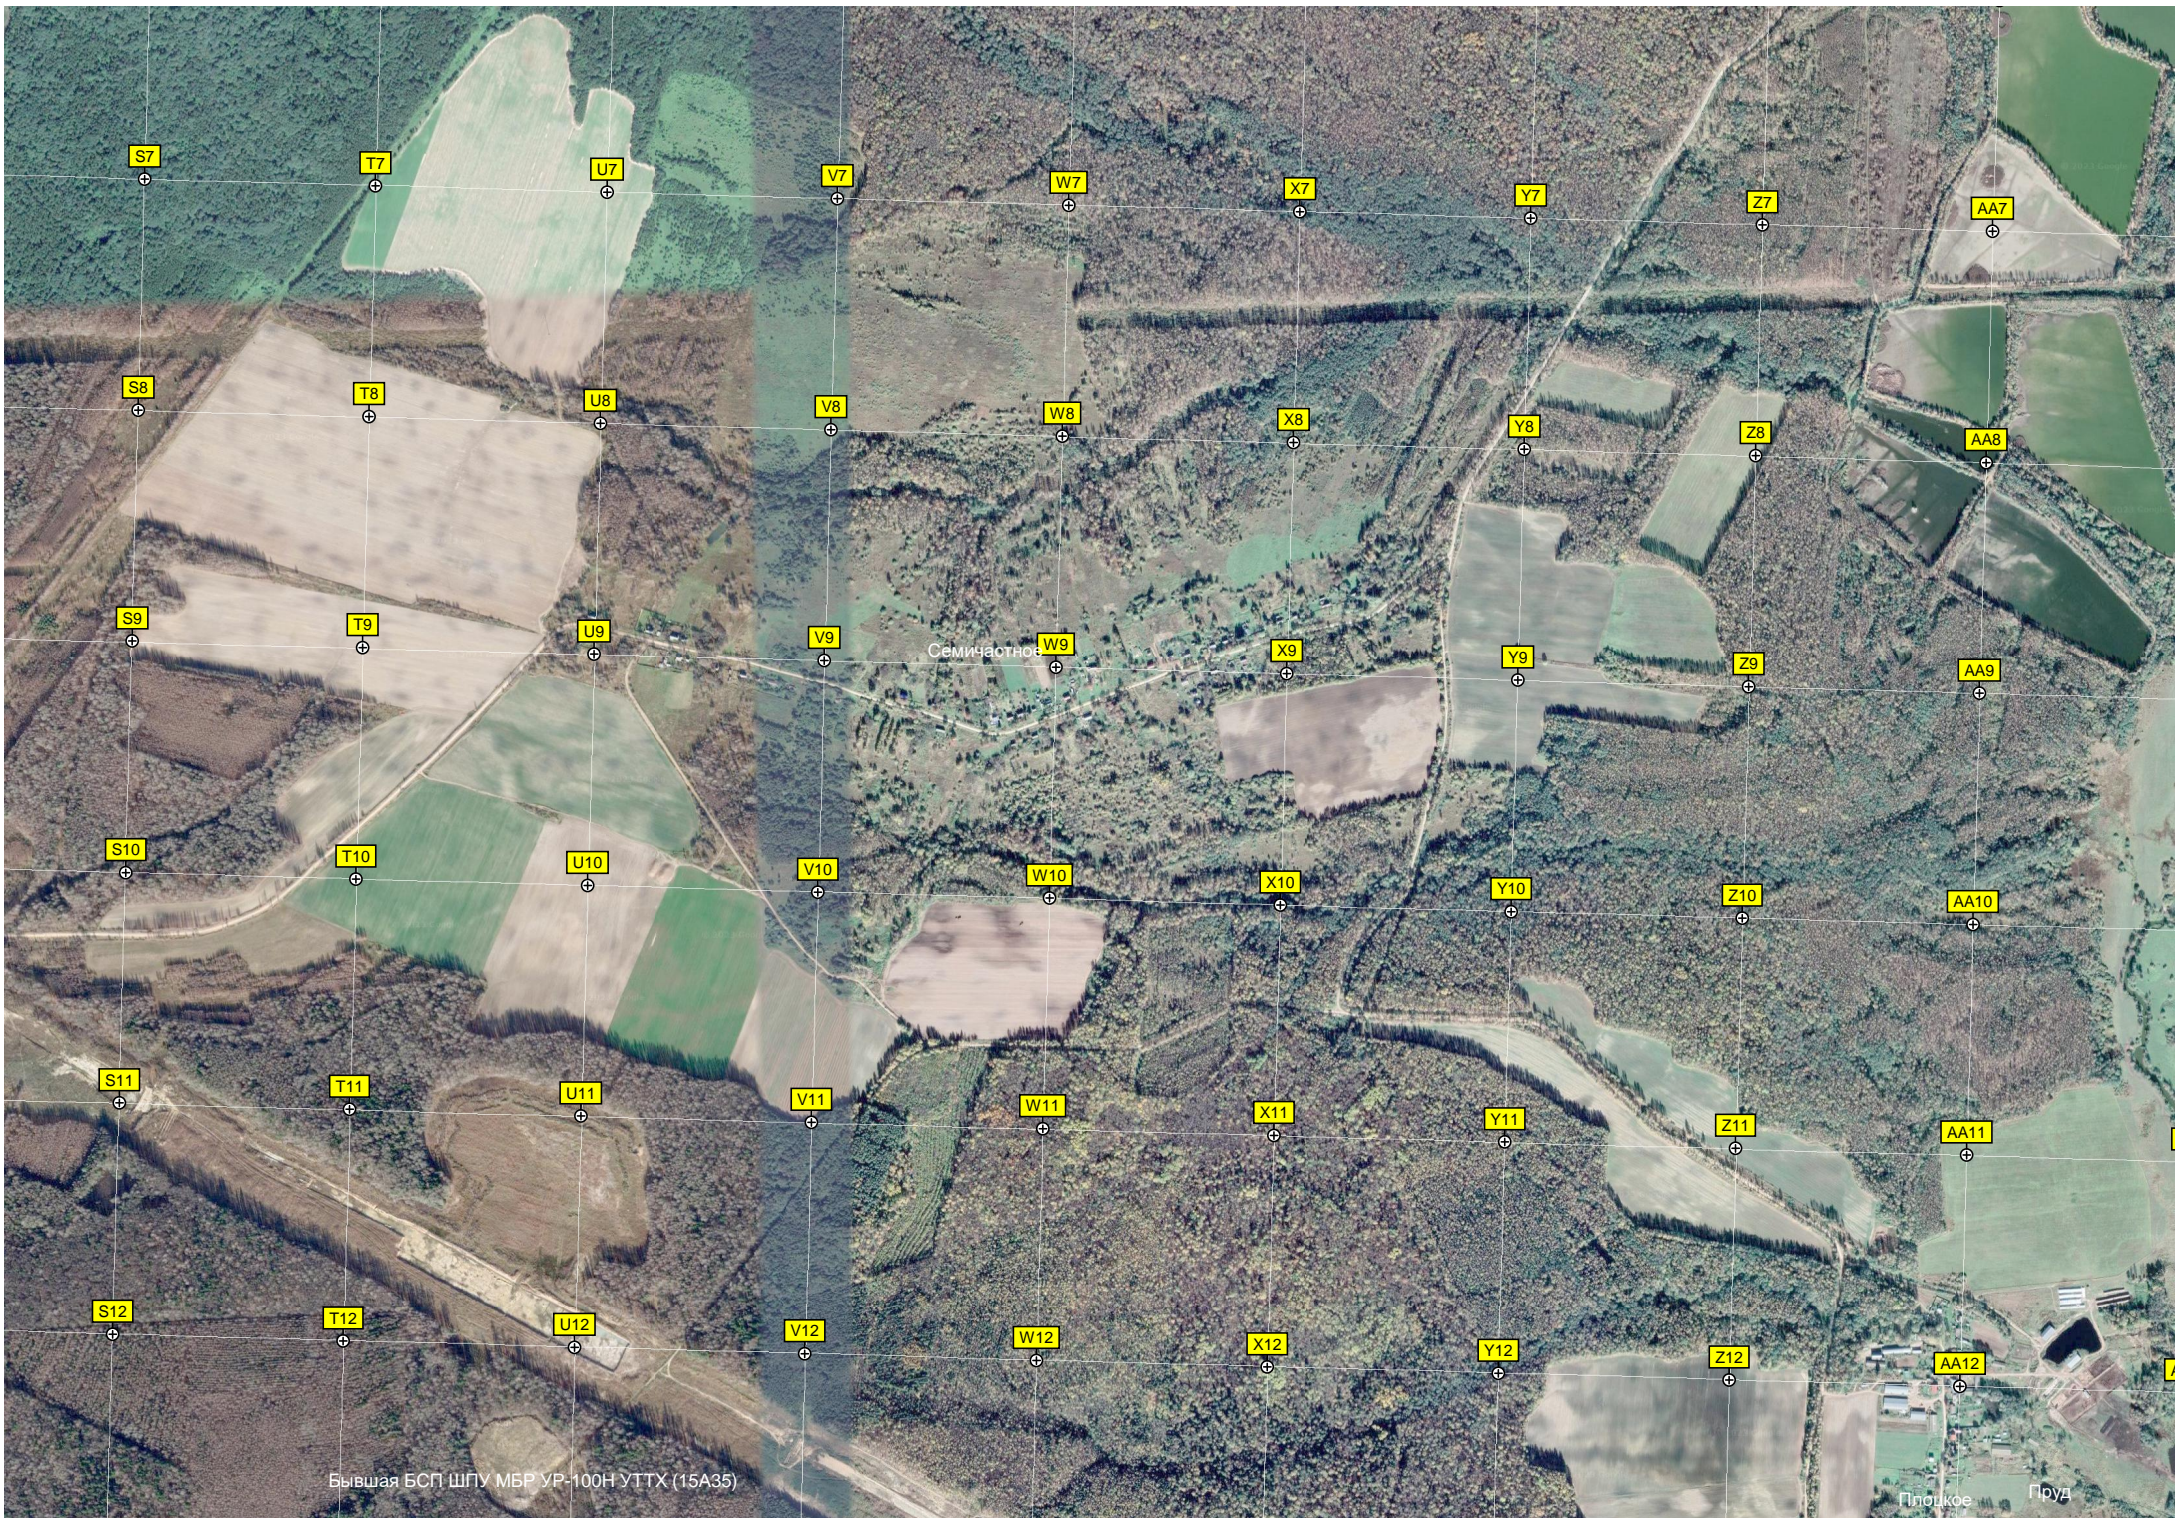

P13

Q13

R13

Урочище Чернозём

Никитинка

Высота 221,0

авт. мост через р. Которянку

Бывшая БСП ШПУ МБР УР-100Н УТТХ (15А35)