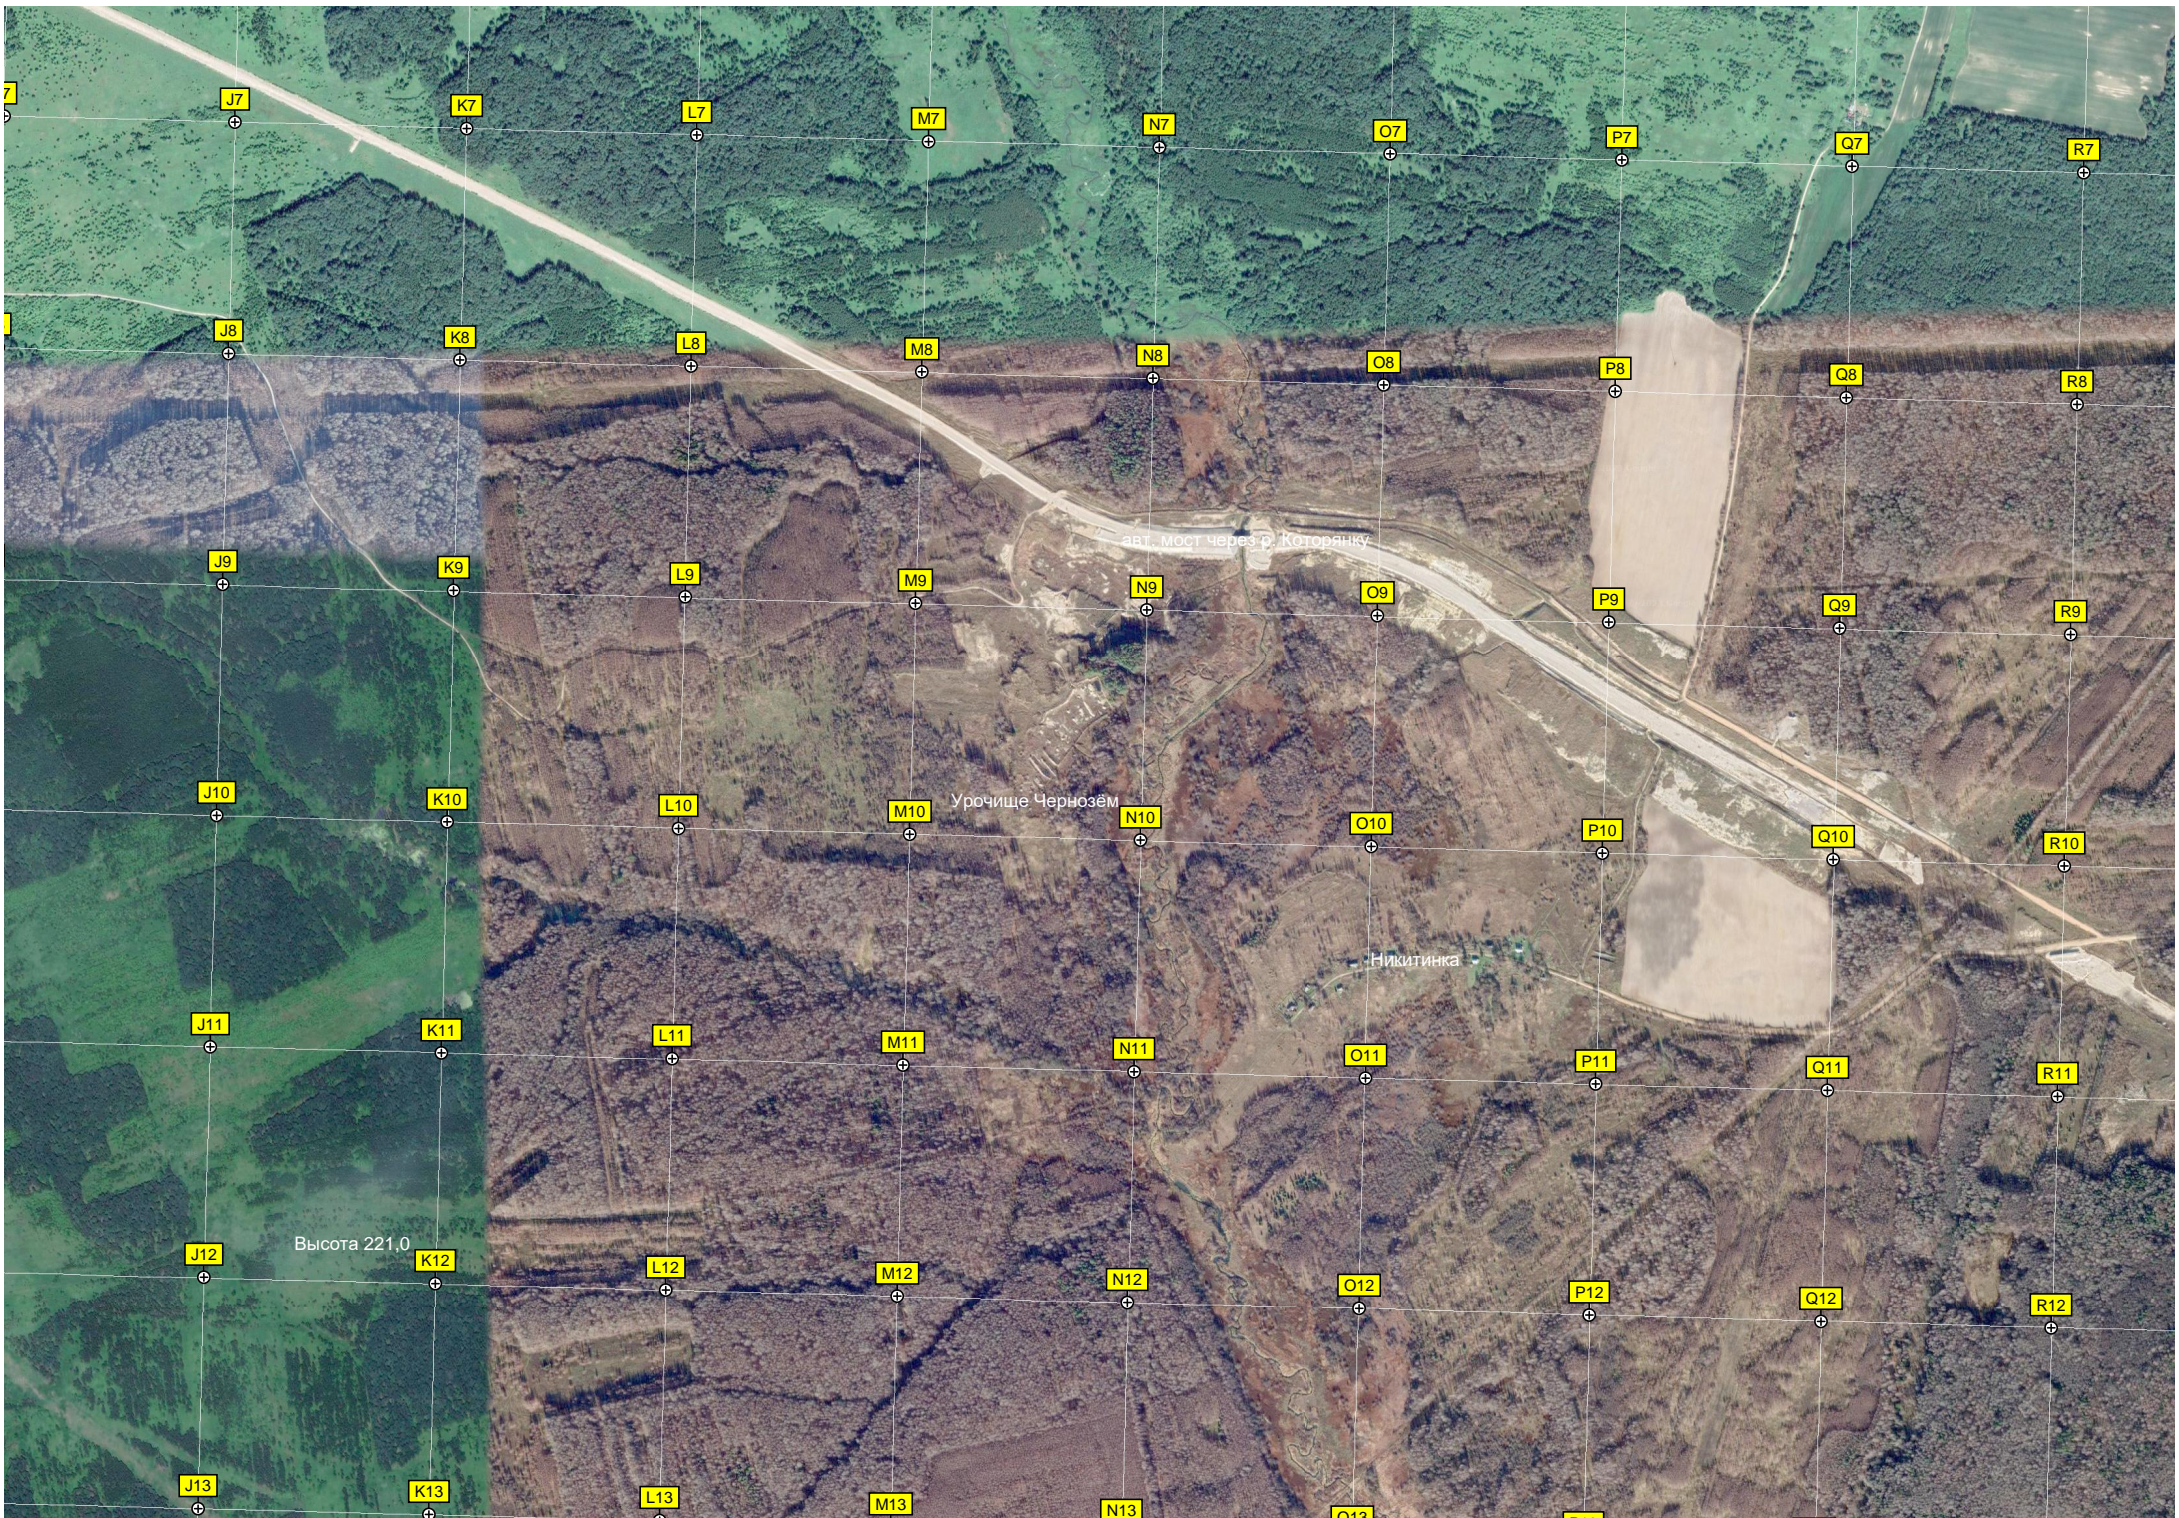

Зимницы

готовой связи ПАО «ВымпелКом» («билайн») / братская могила солдат Красной Армии, погибших в ВОВ в Жиздринском районе в 1942-1943 гг

овослободская шк.

Камешка

J7

K7

L7

M7