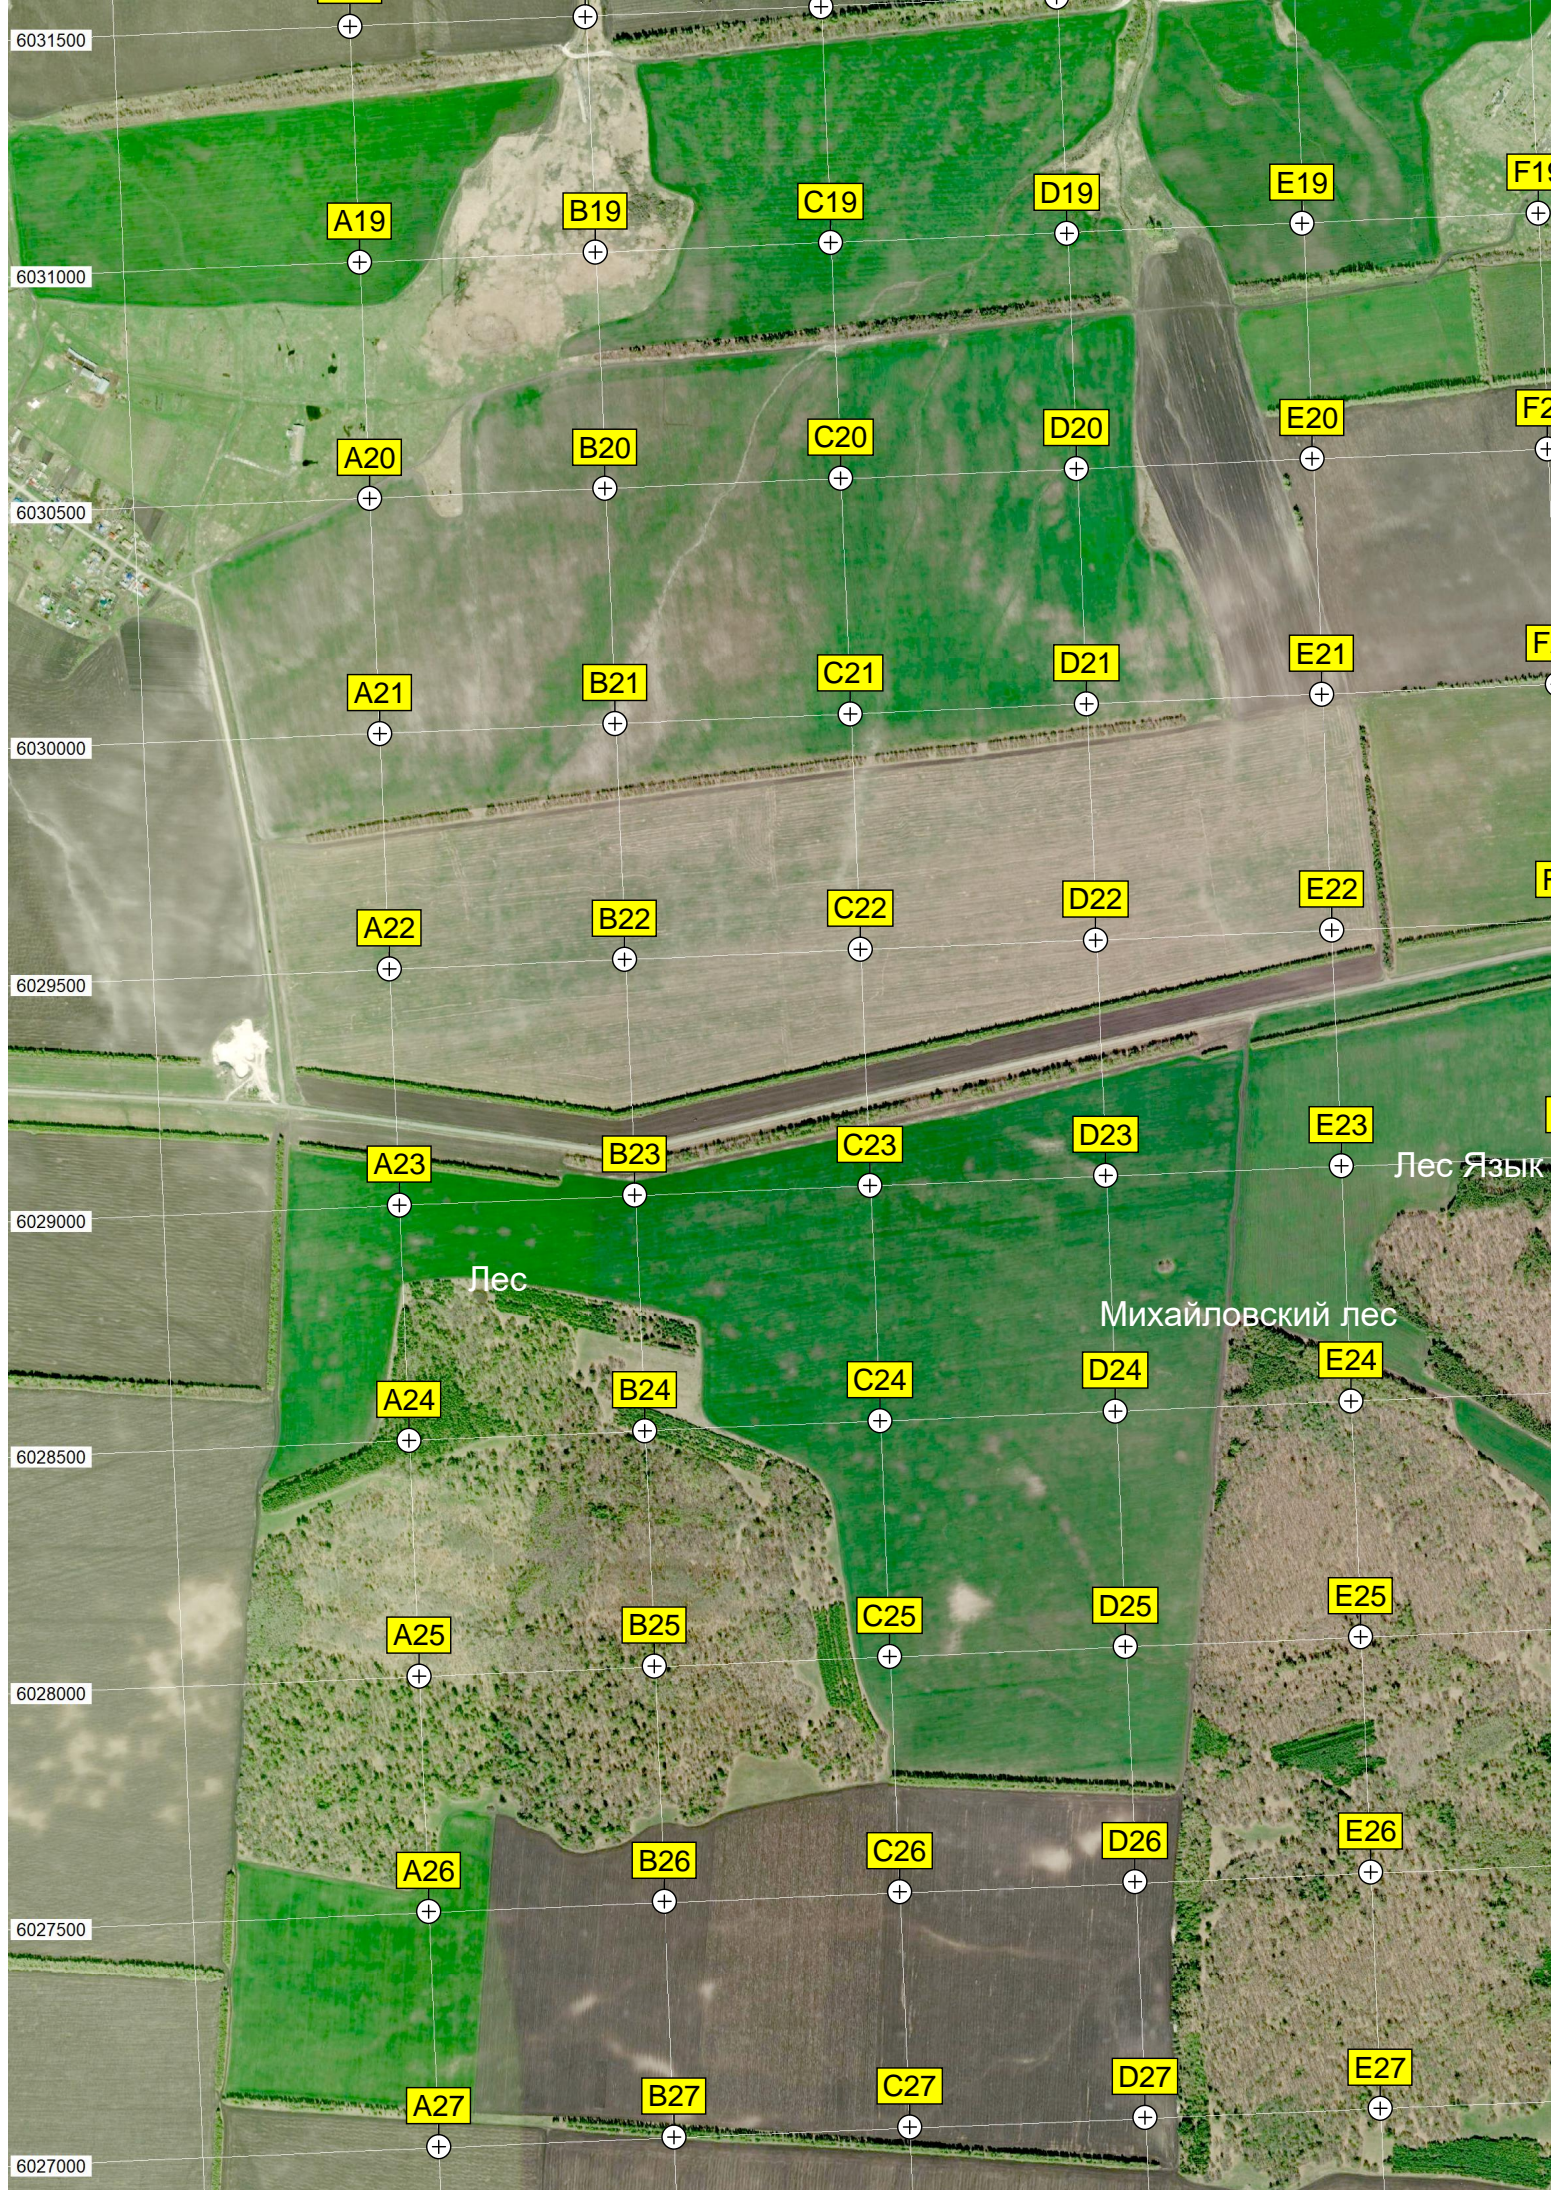

6031500

6031000

6030500

6030000

6029500

6029000

6028500

6028000

6027500

6027000

A19

B19

C19

D19

E19

F19

A20

B20

C20

D20

E20

F20

A21

B21

C21

D21

E21

F21

A22

B22

C22

D22

E22

F22

A23

B23

C23

D23

E23

F23

A24

B24

C24

D24

E24

F24

A25

B25

C25

D25

E25

F25

A26

B26

C26

D26

E26

F26

A27

B27

C27

D27

E27

F27

Лес

Михайловский лес

Лес Язык