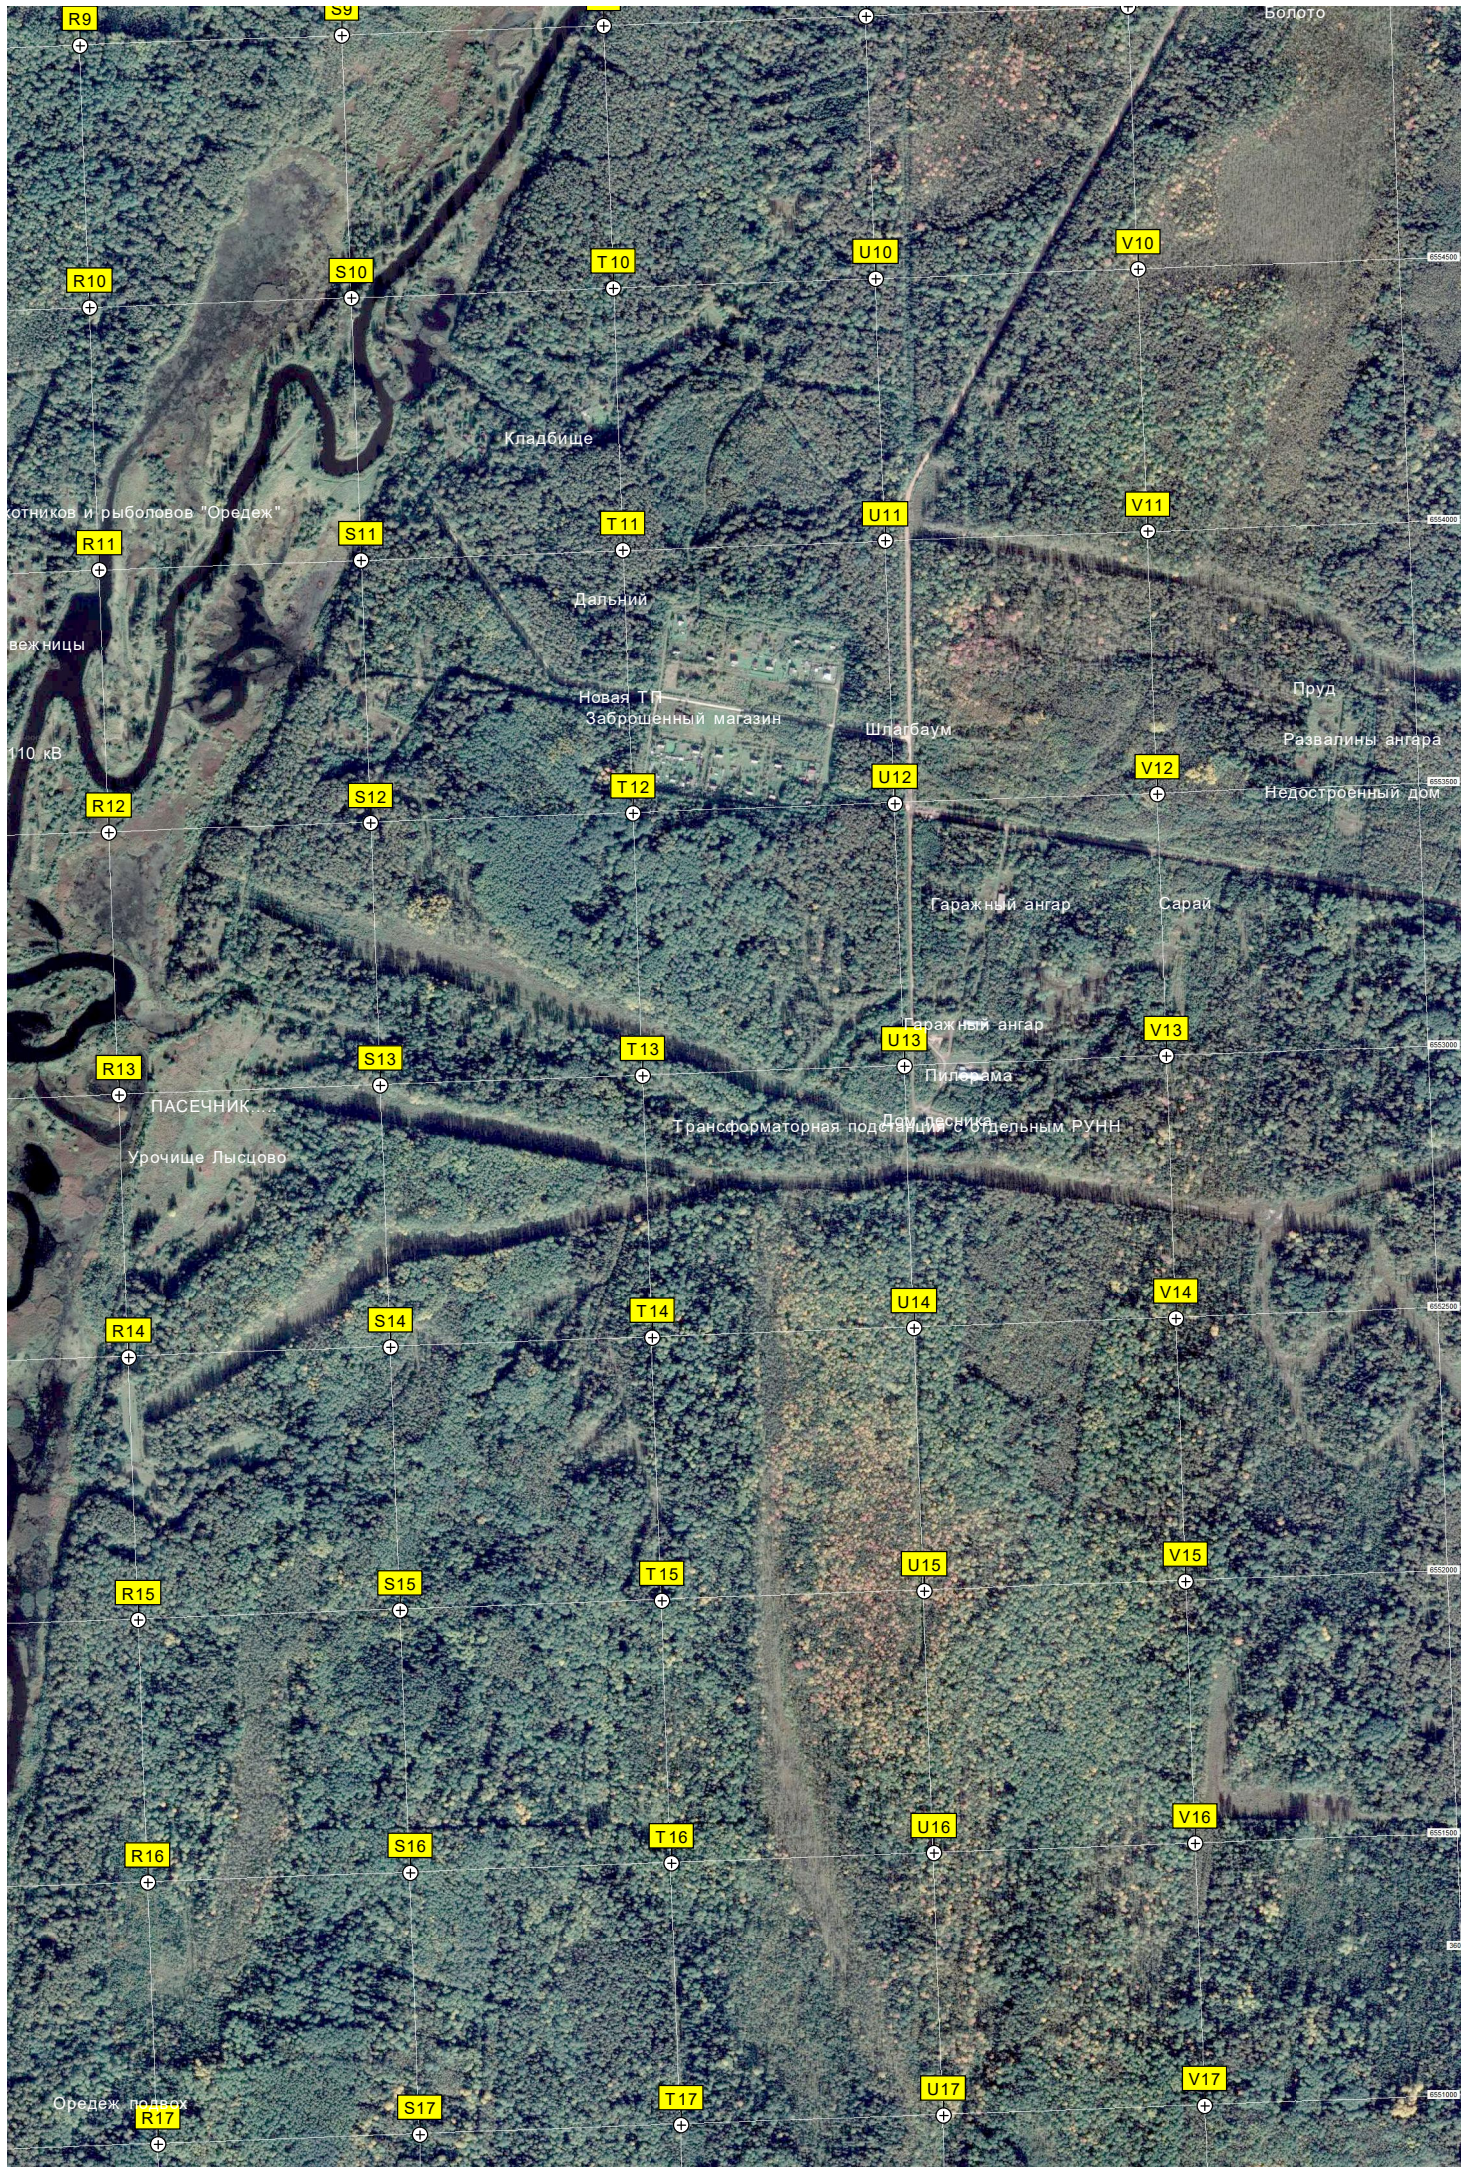

СНТ «ЛОМО»

КТСМ ШЧ-9

Дорога на Чолово

Урочище Стара

Водопротусной тоннель

Просека

Поляна после роспила

Просека

Братский обелиск