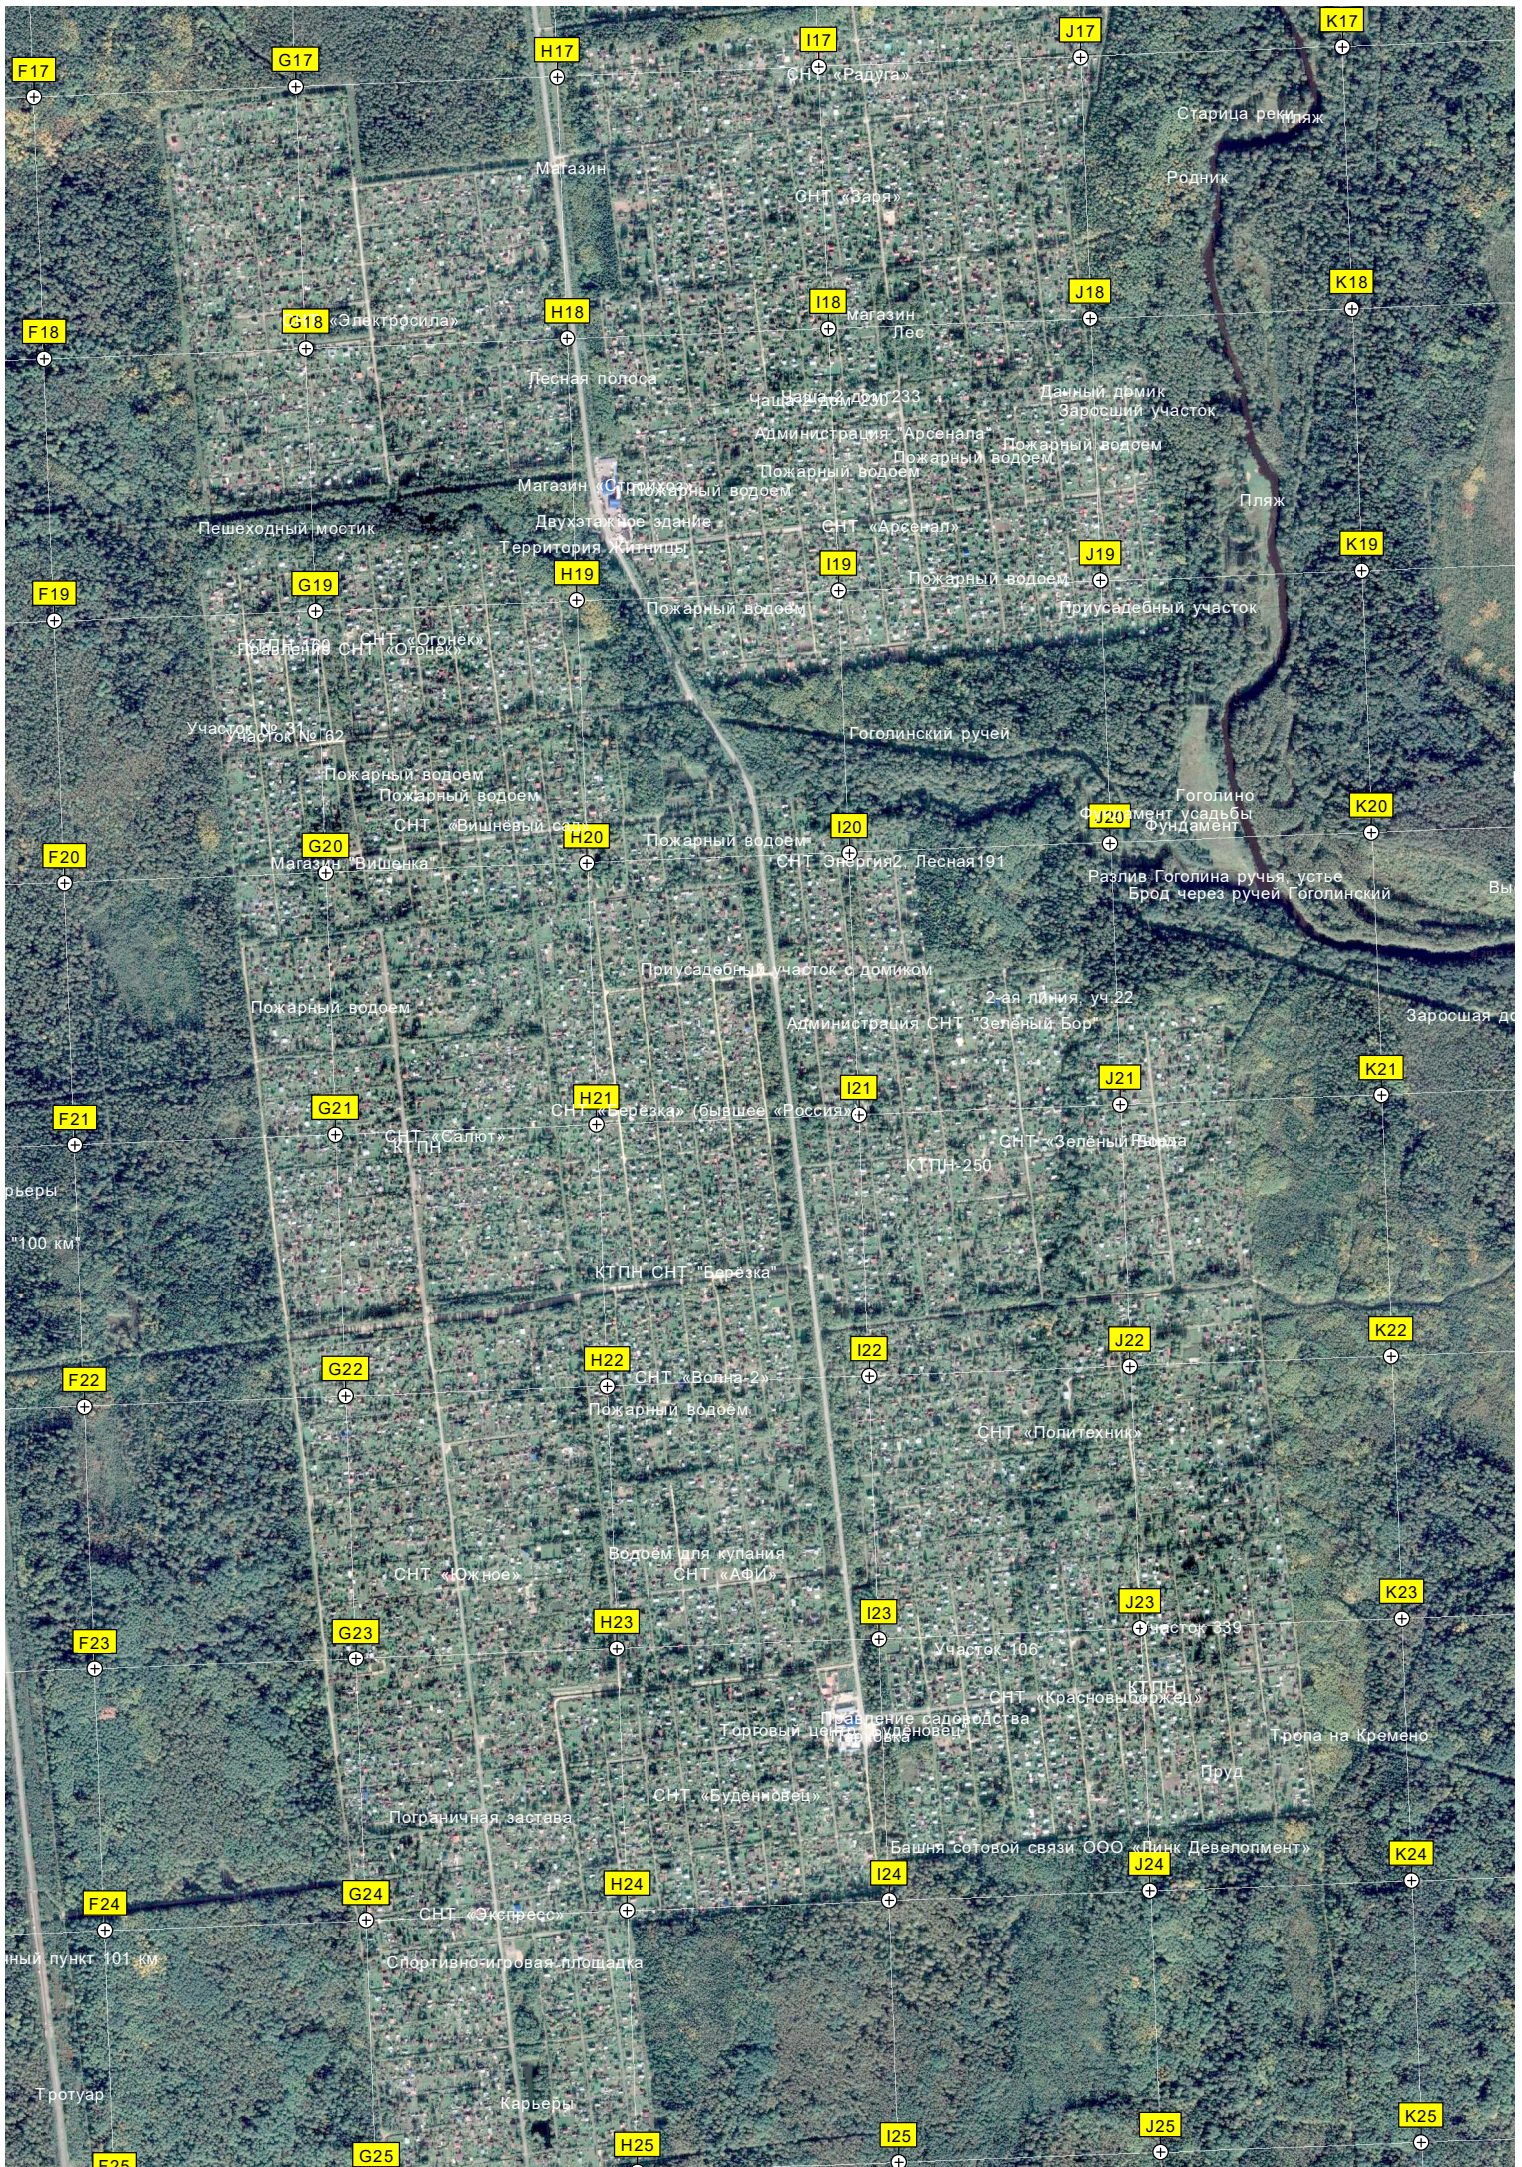

СНТ «ЛОМО»

КТСМ ШЧ-9

Дорога на Чолово

Урочище Стара

Водопротусной тоннель

Просека

Поляна после роспила

Просека

Братский обелиск