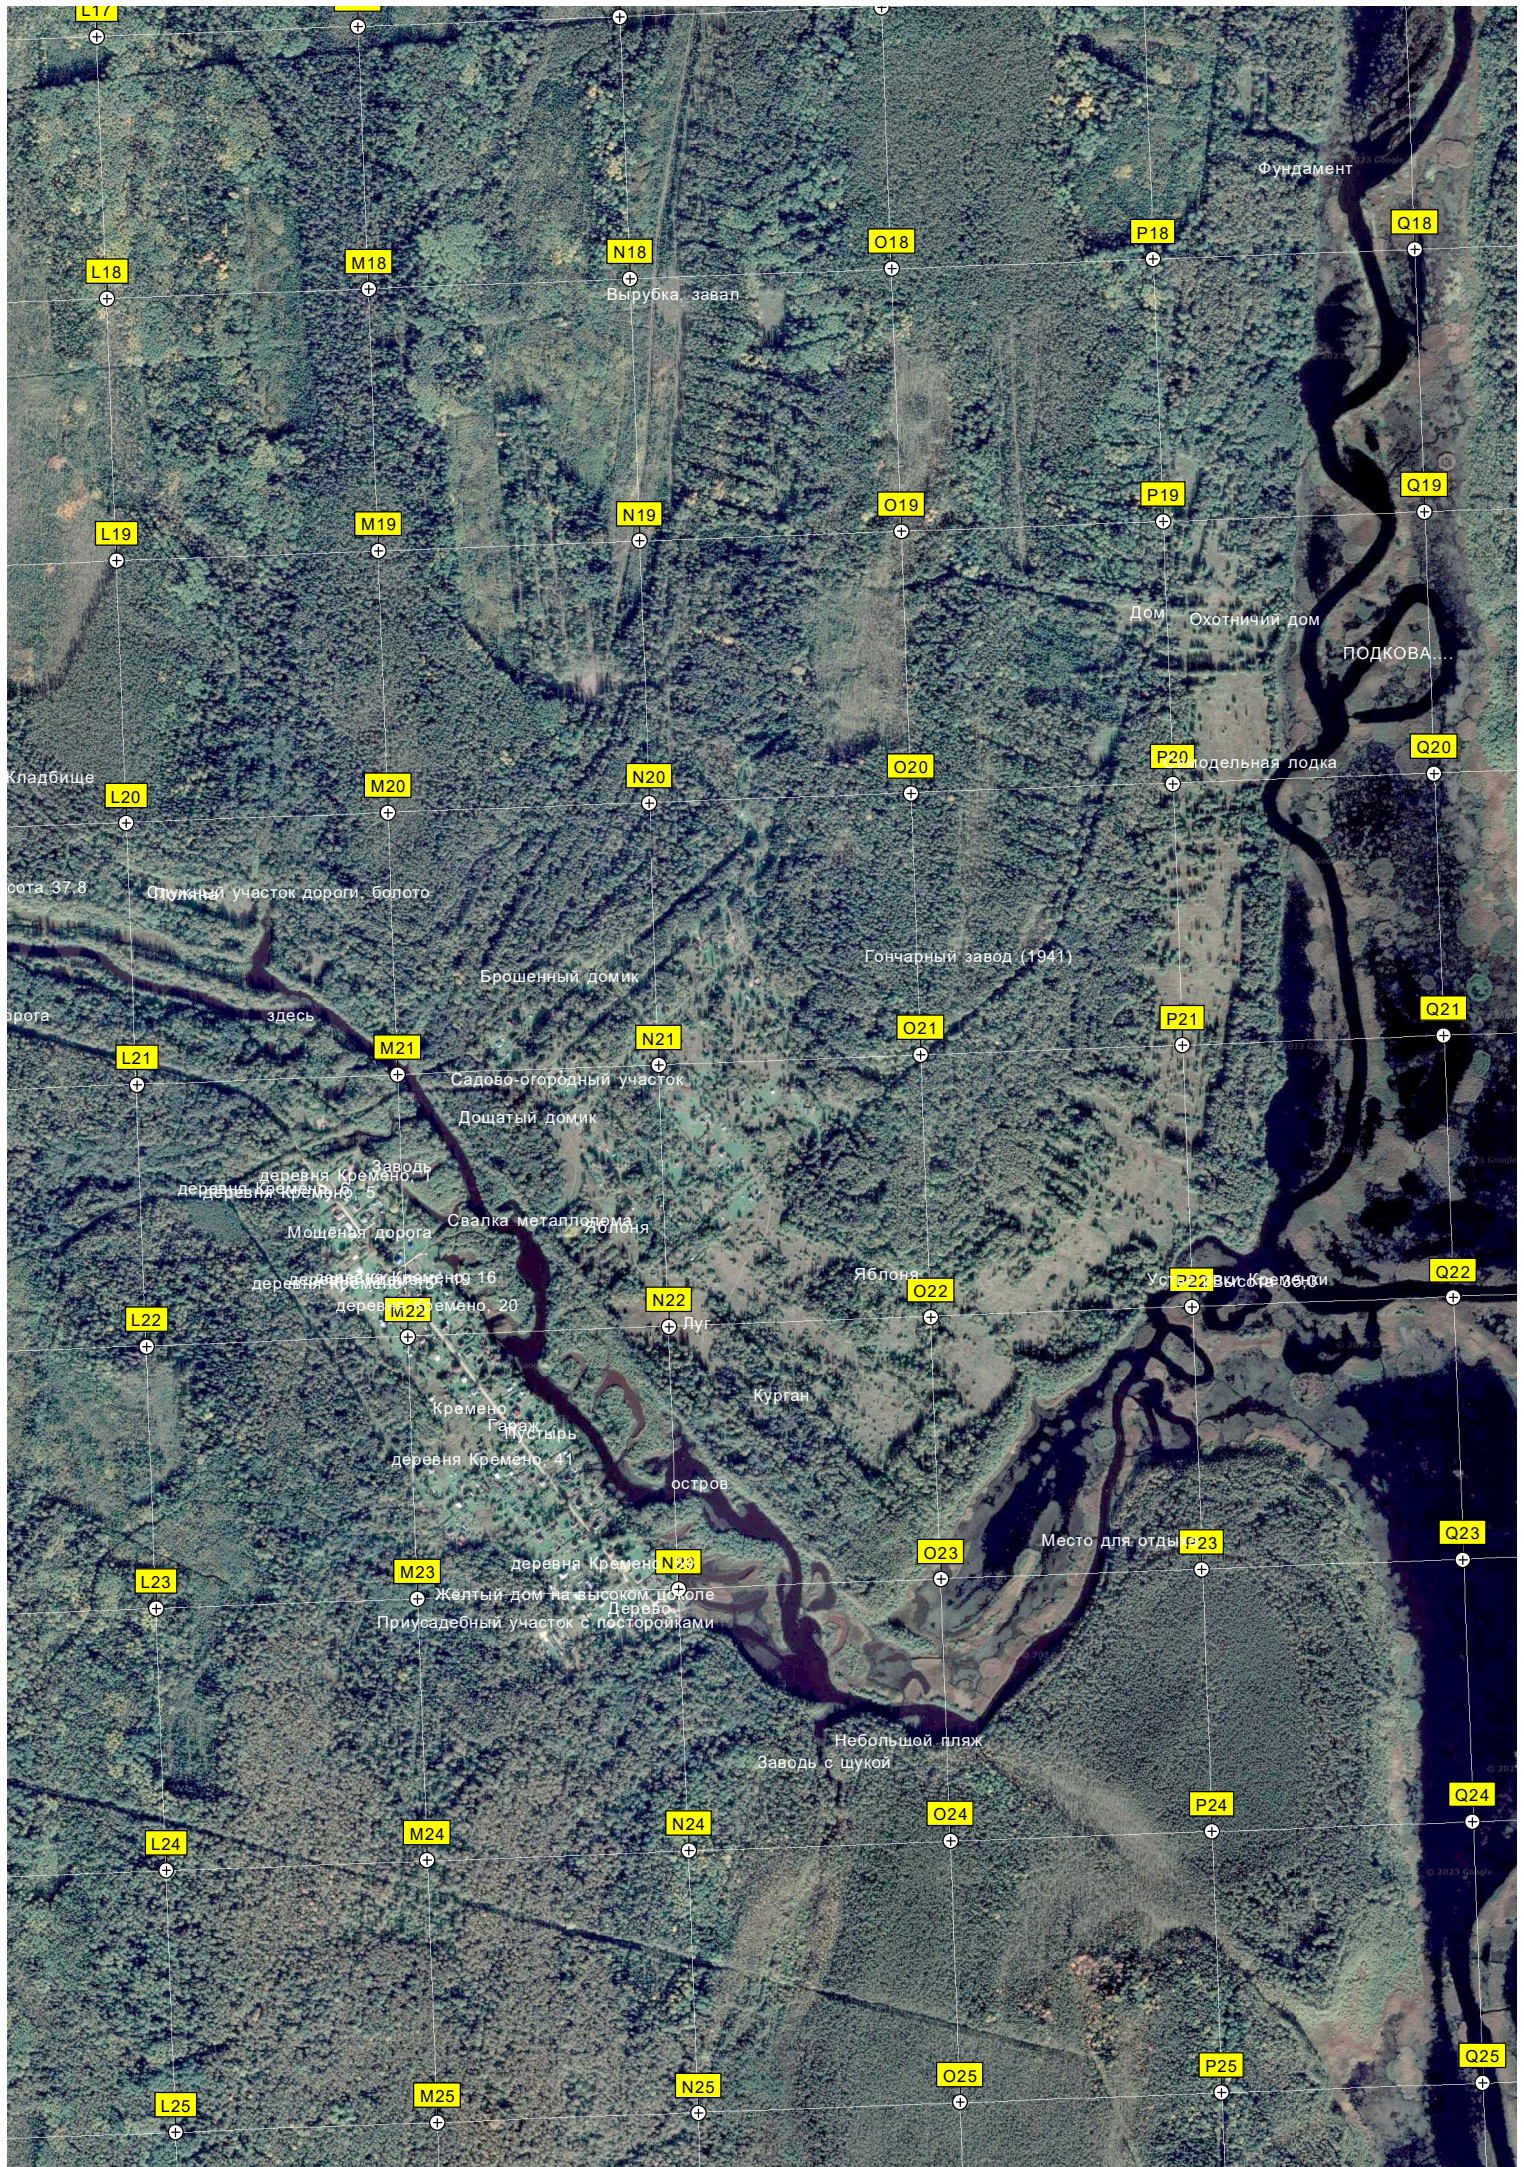

СНТ «ЛОМО»

КТСМ ШЧ-9

Дорога на Чолово

Урочище Стара

Водопротусной тоннель

Просека

Поляна после роспила

Просека

Братский обелиск