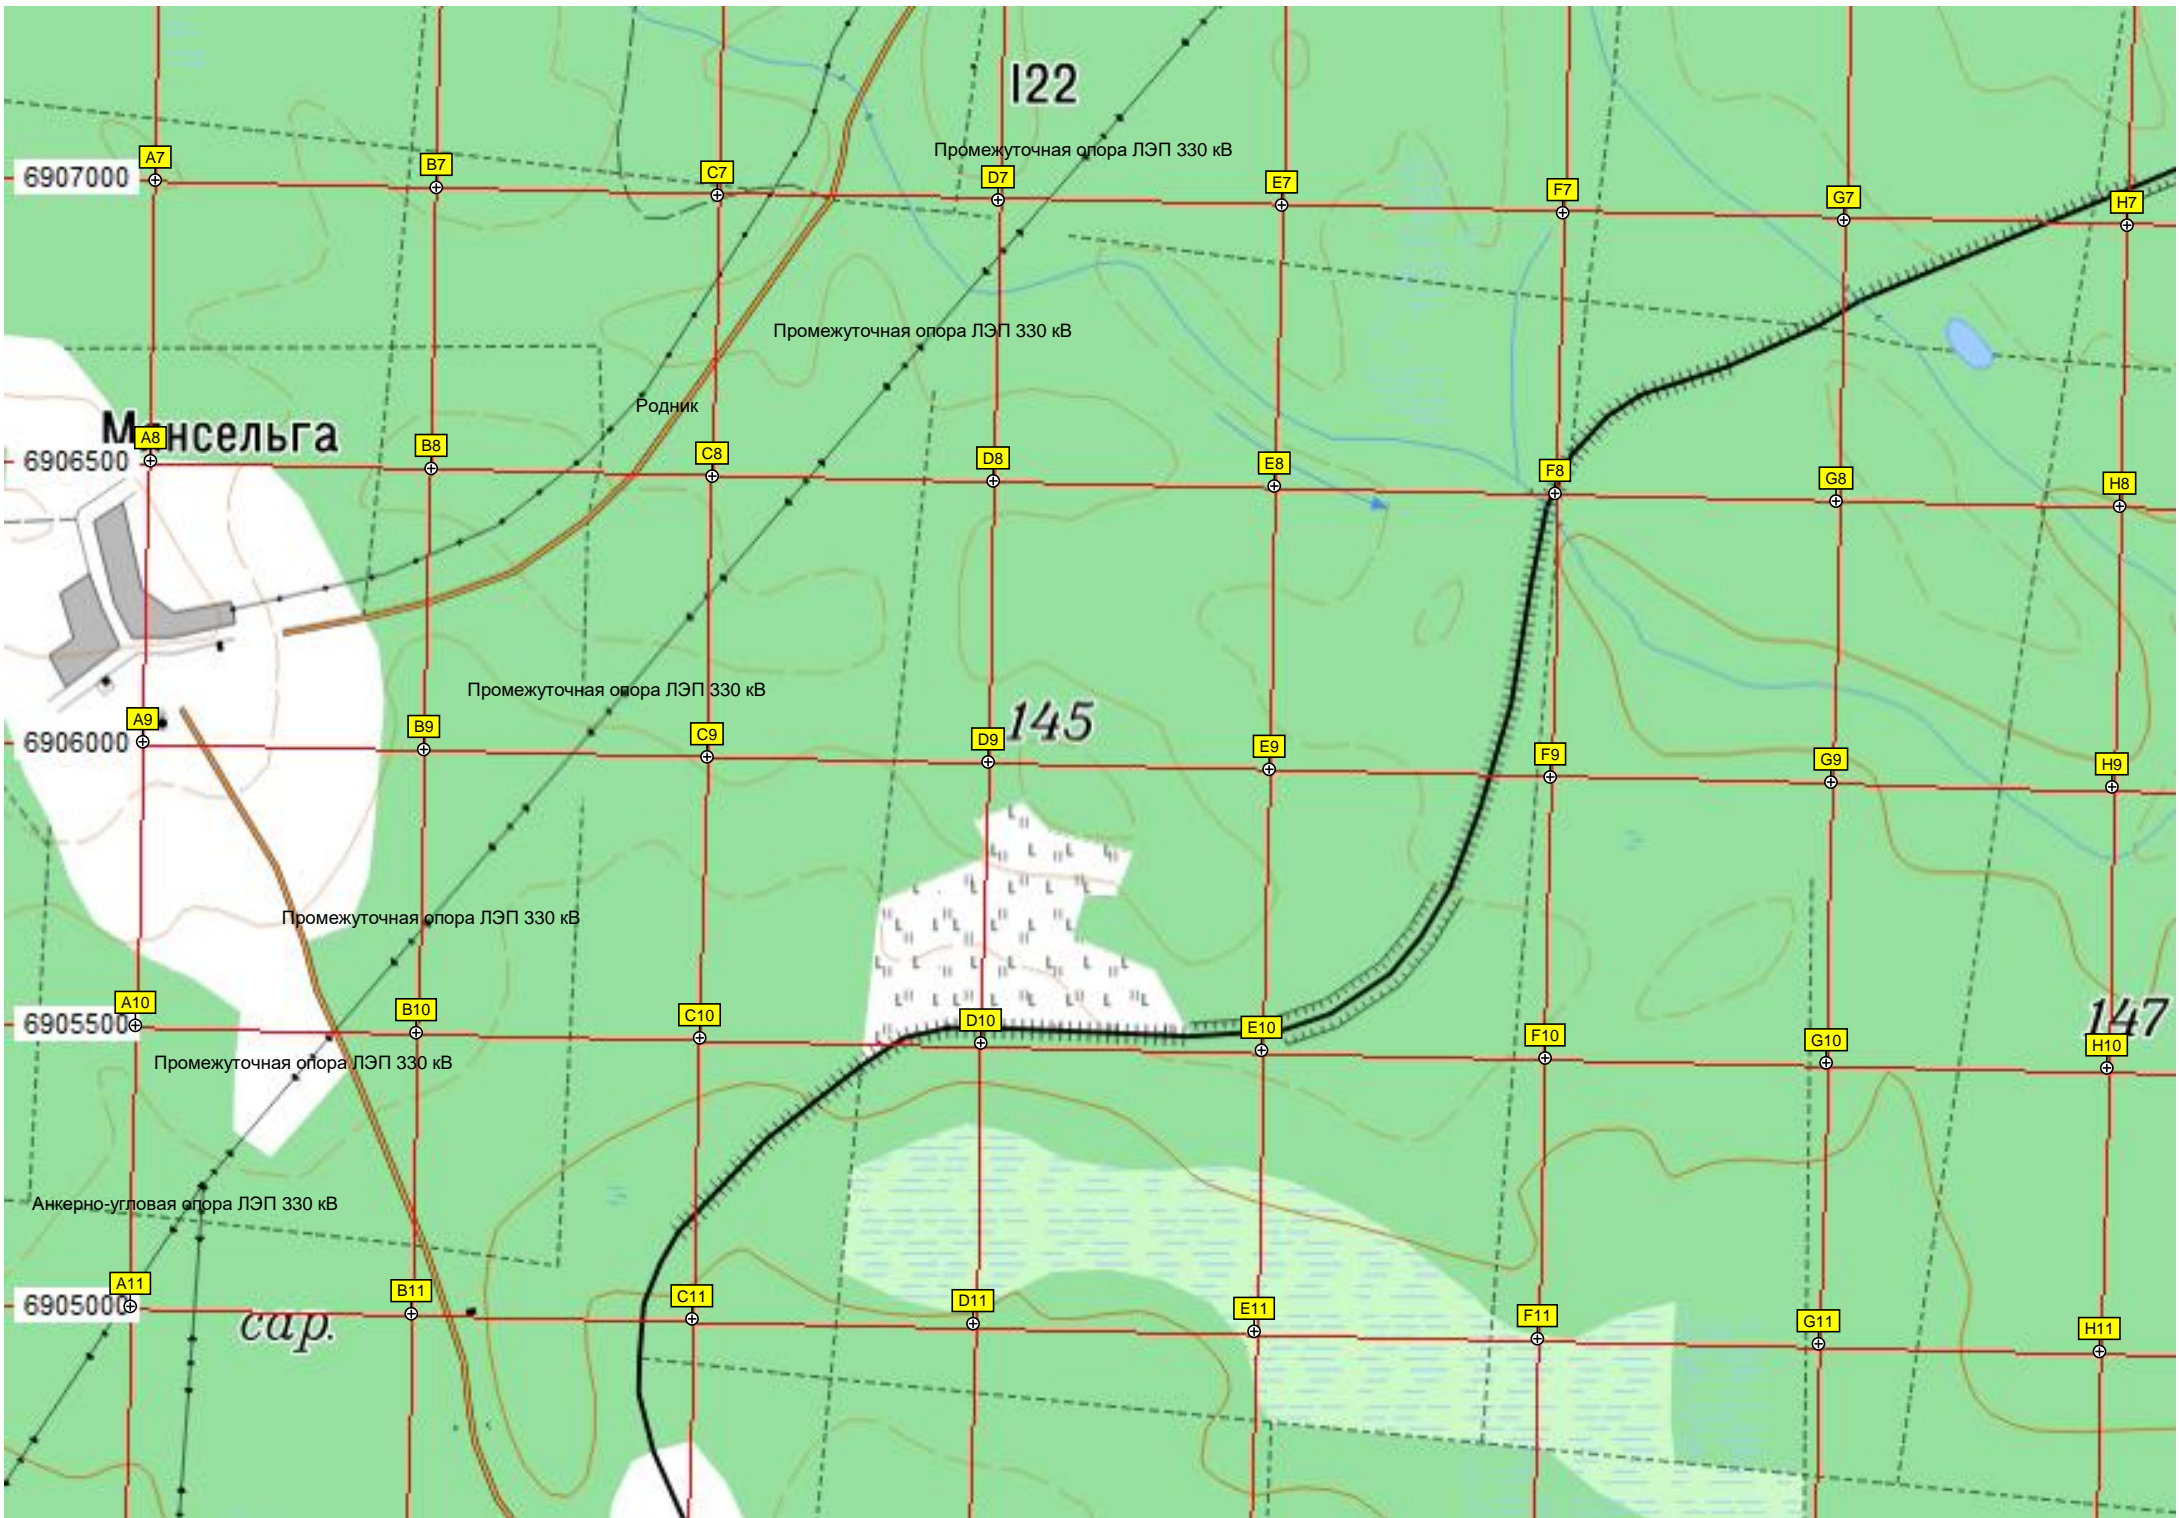

Ватнаволок

СОТ "Черёмушки"

сад.уч.

г. Горелый Бор

132

Остров Большой Туль

ка»

ый Бор