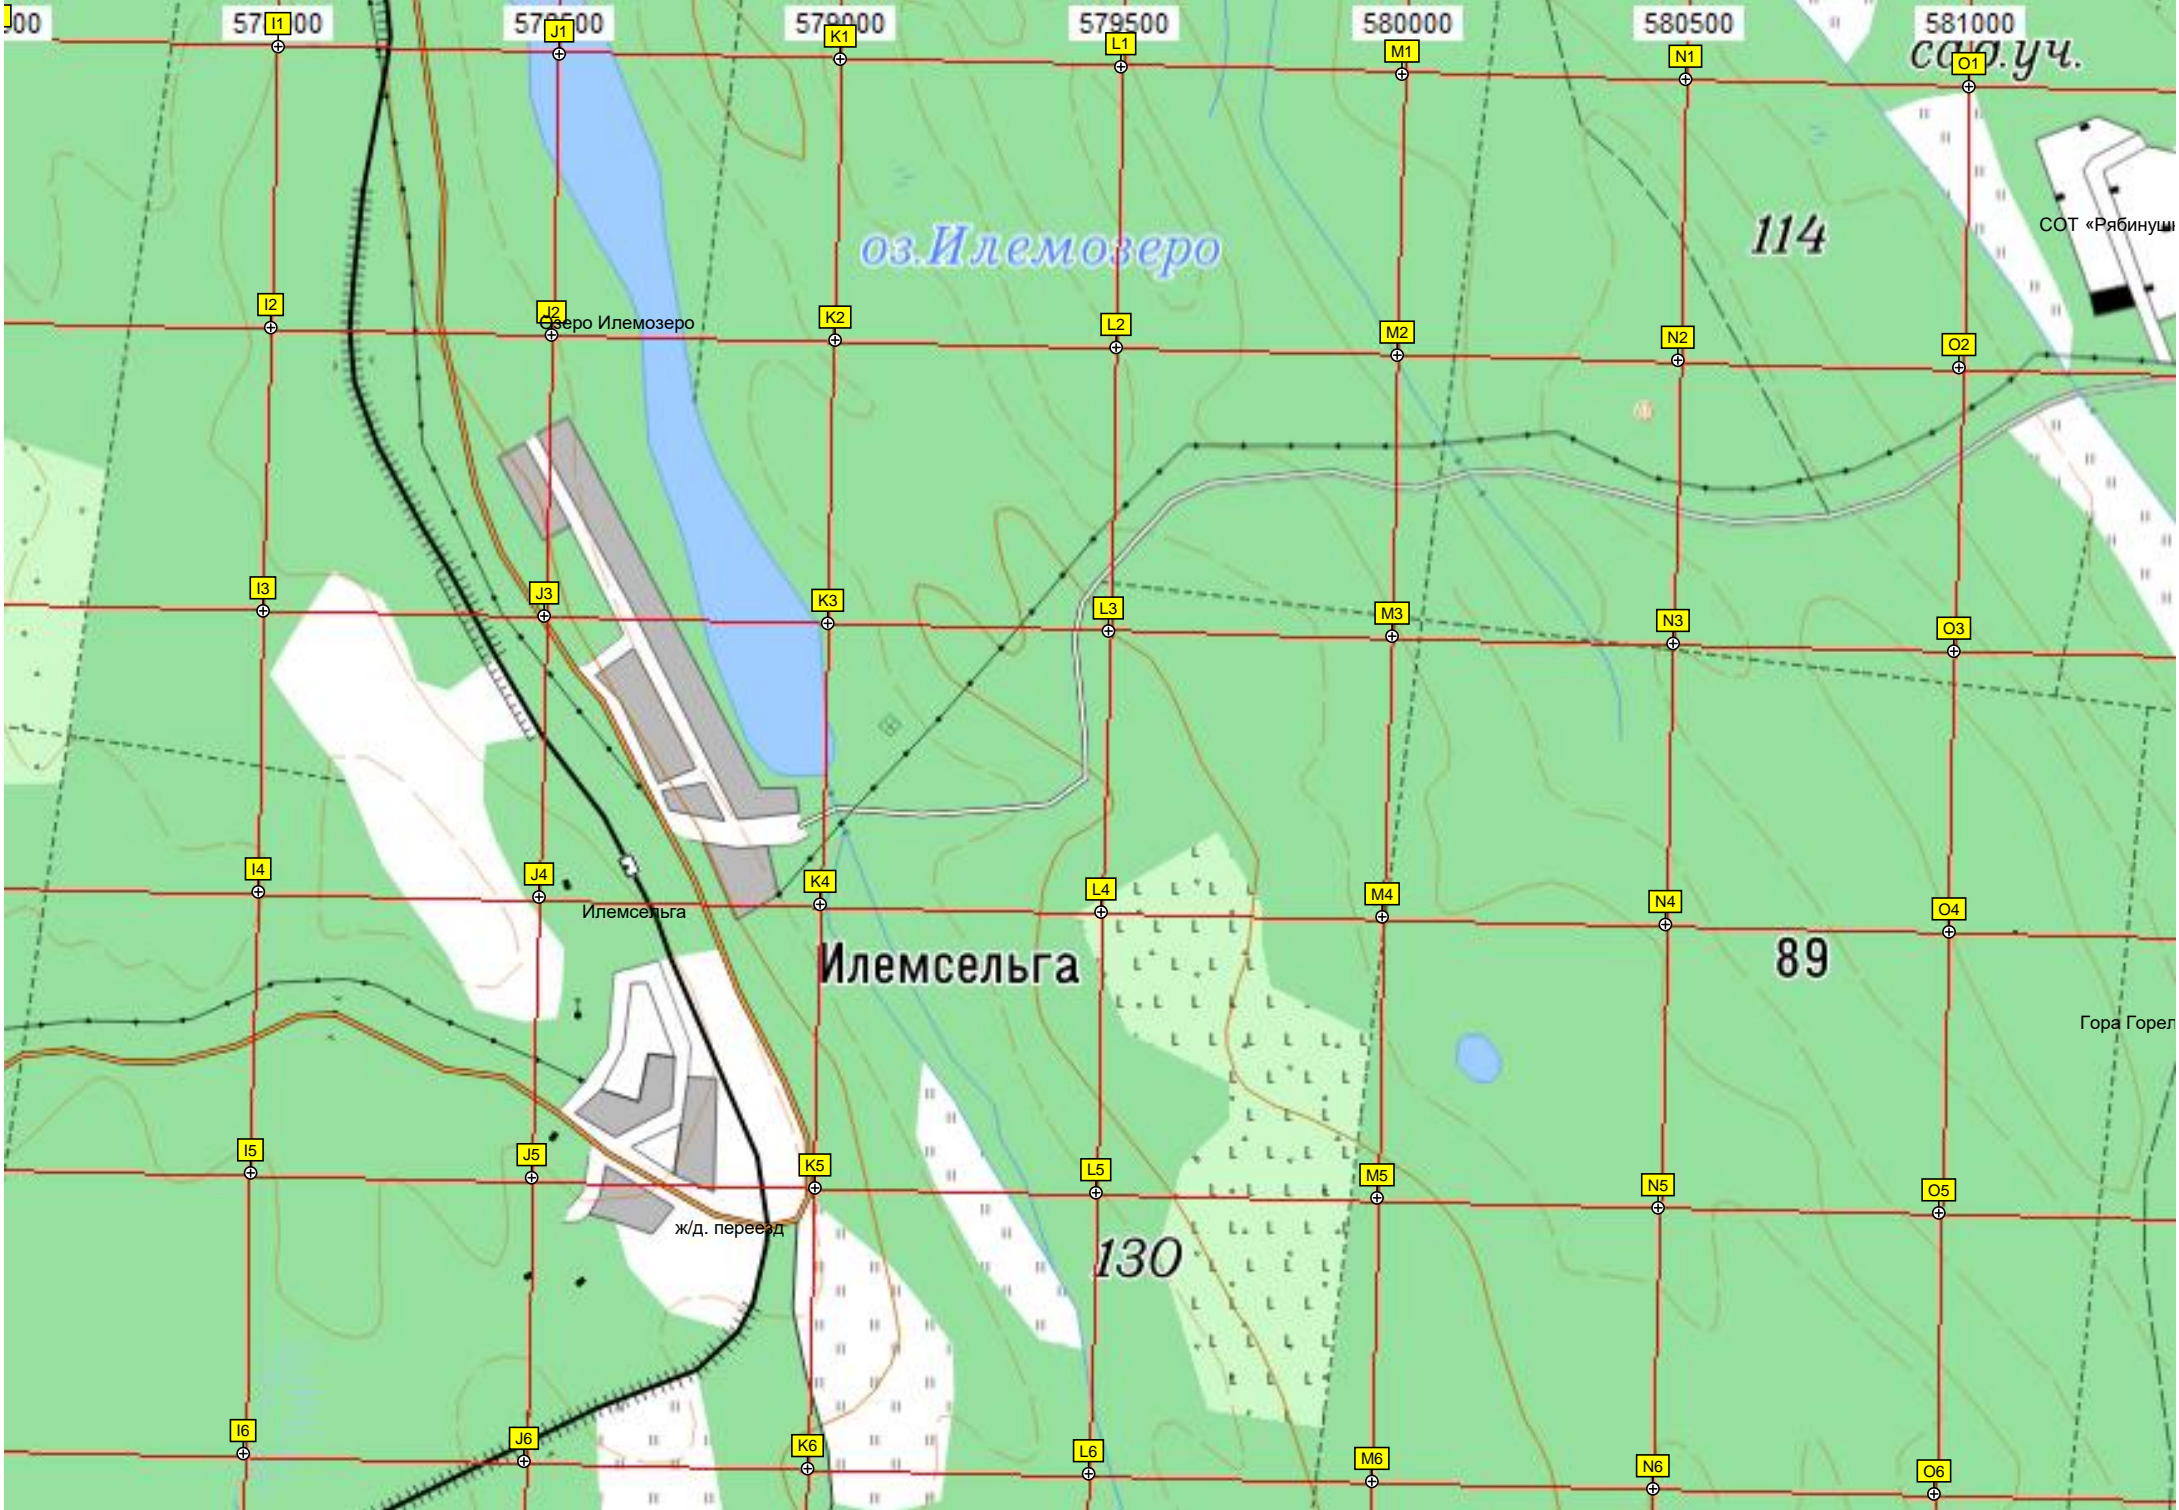

J6

ж/д. переезд

89

Гора Горел

130

581500 582000 582500 583000 583500 584000 584500 585000

оздоровит. лаг.

Спальный корпус