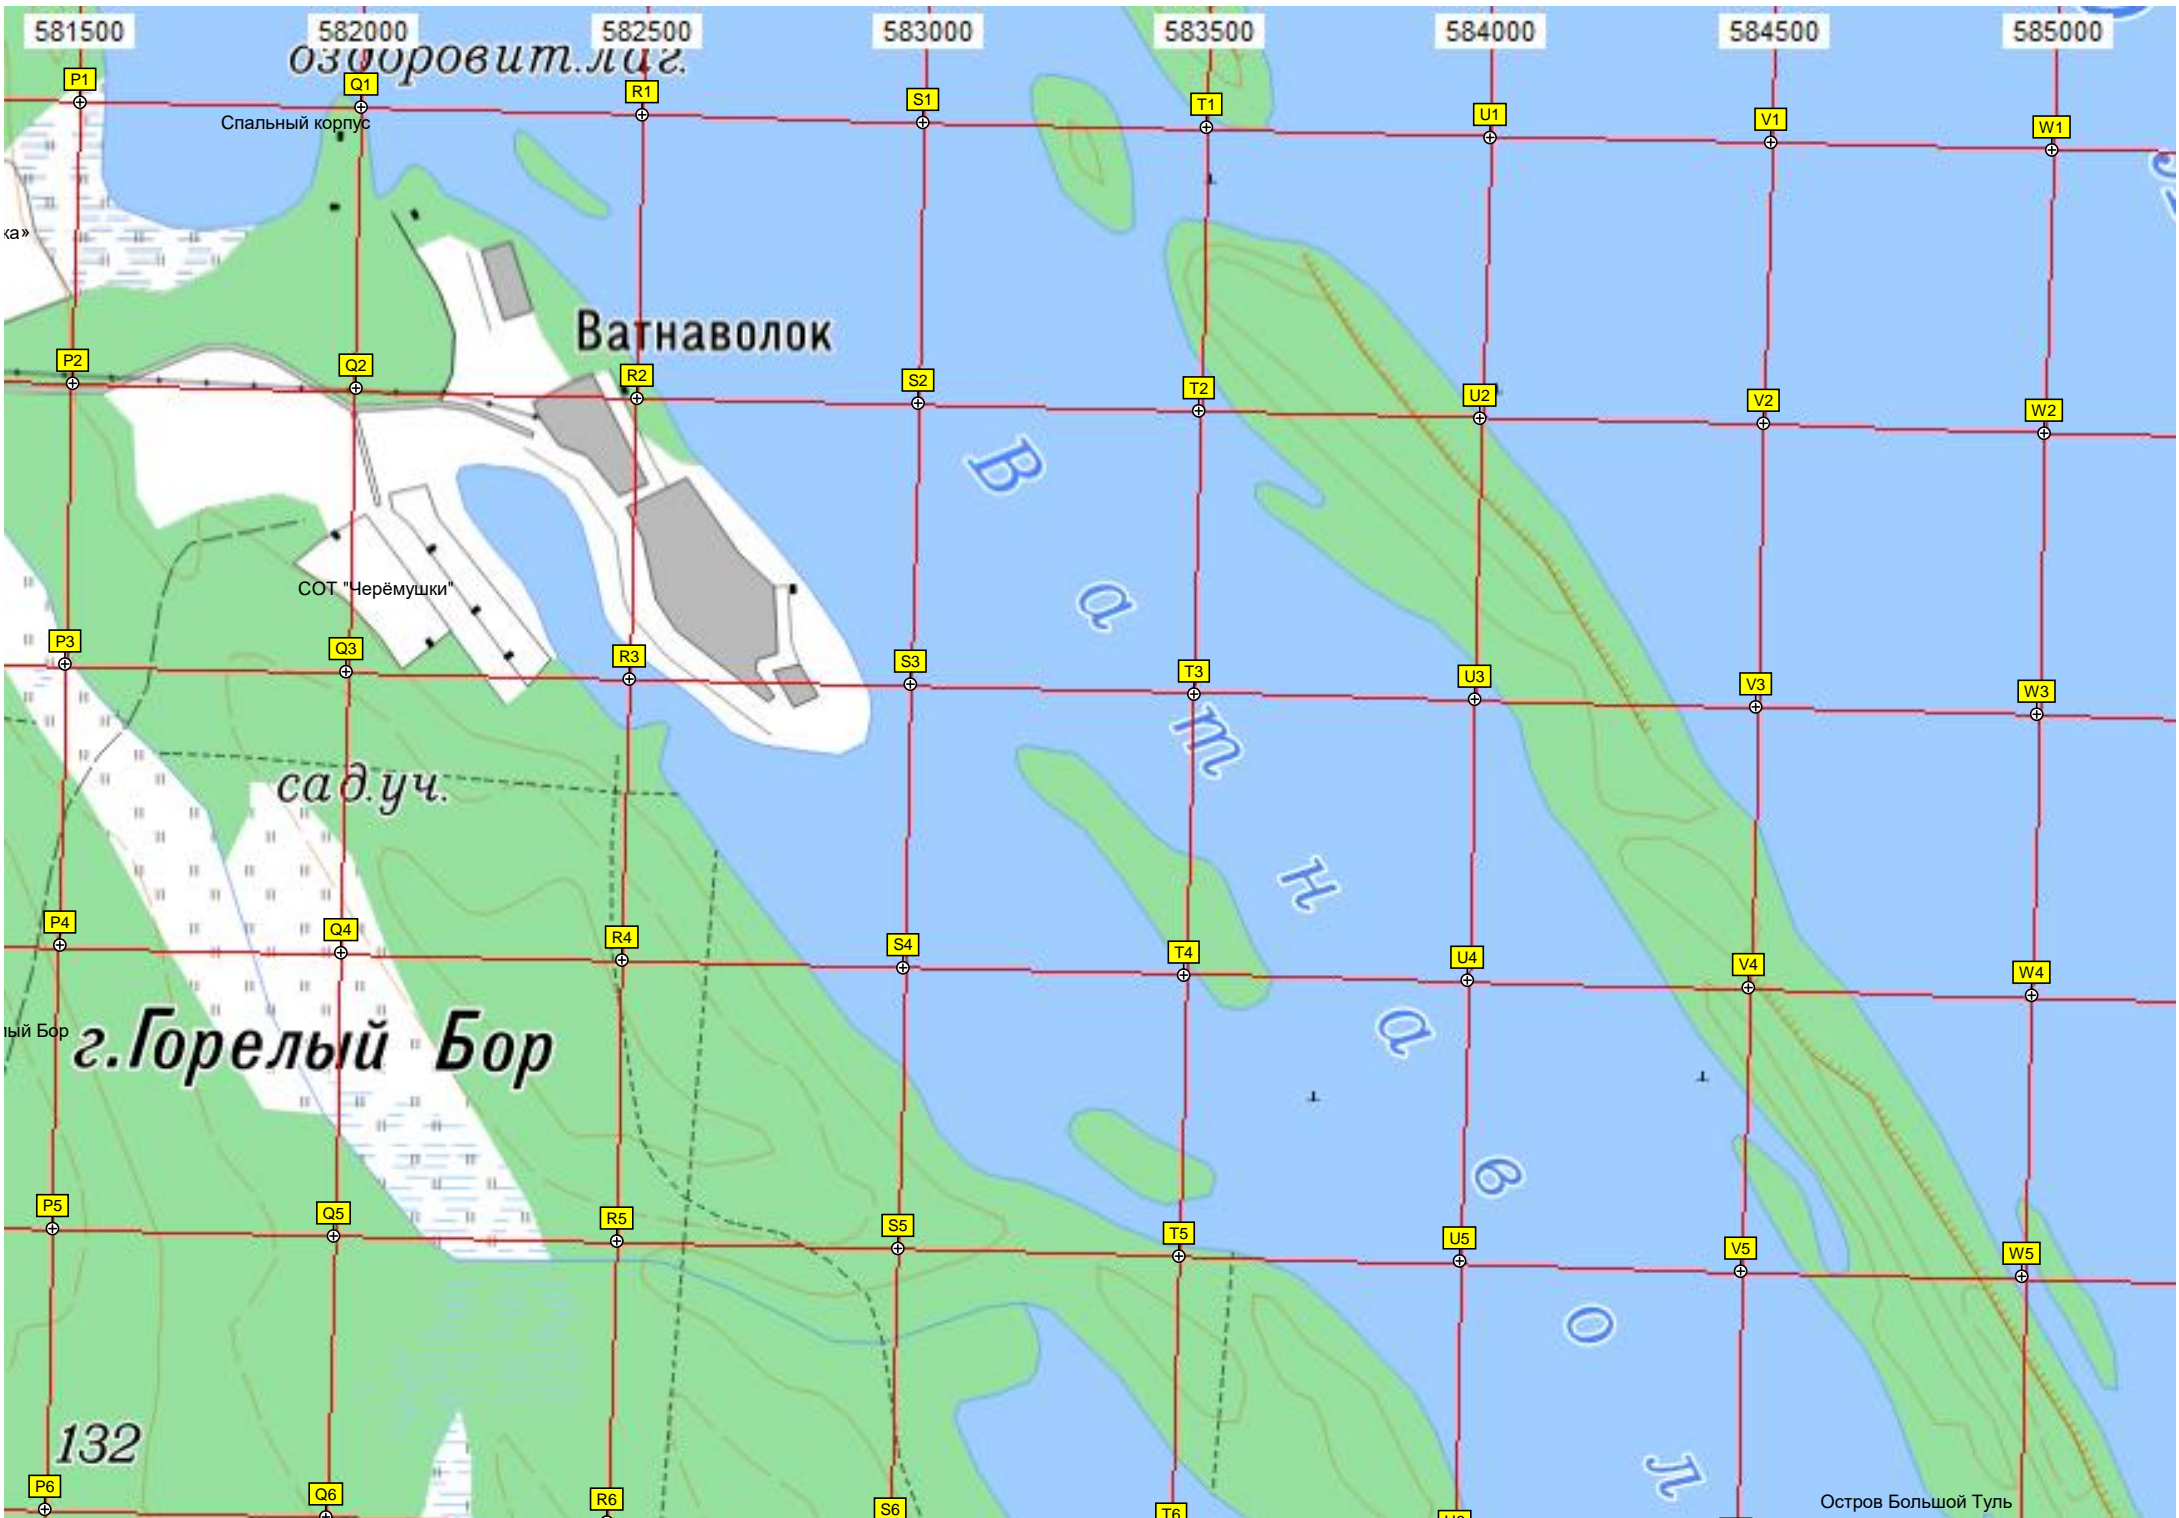

J6

ж/д. переезд

89

Гора Горел

130

581500 582000 582500 583000 583500 584000 584500 585000

оздоровит. лаг.

Спальный корпус