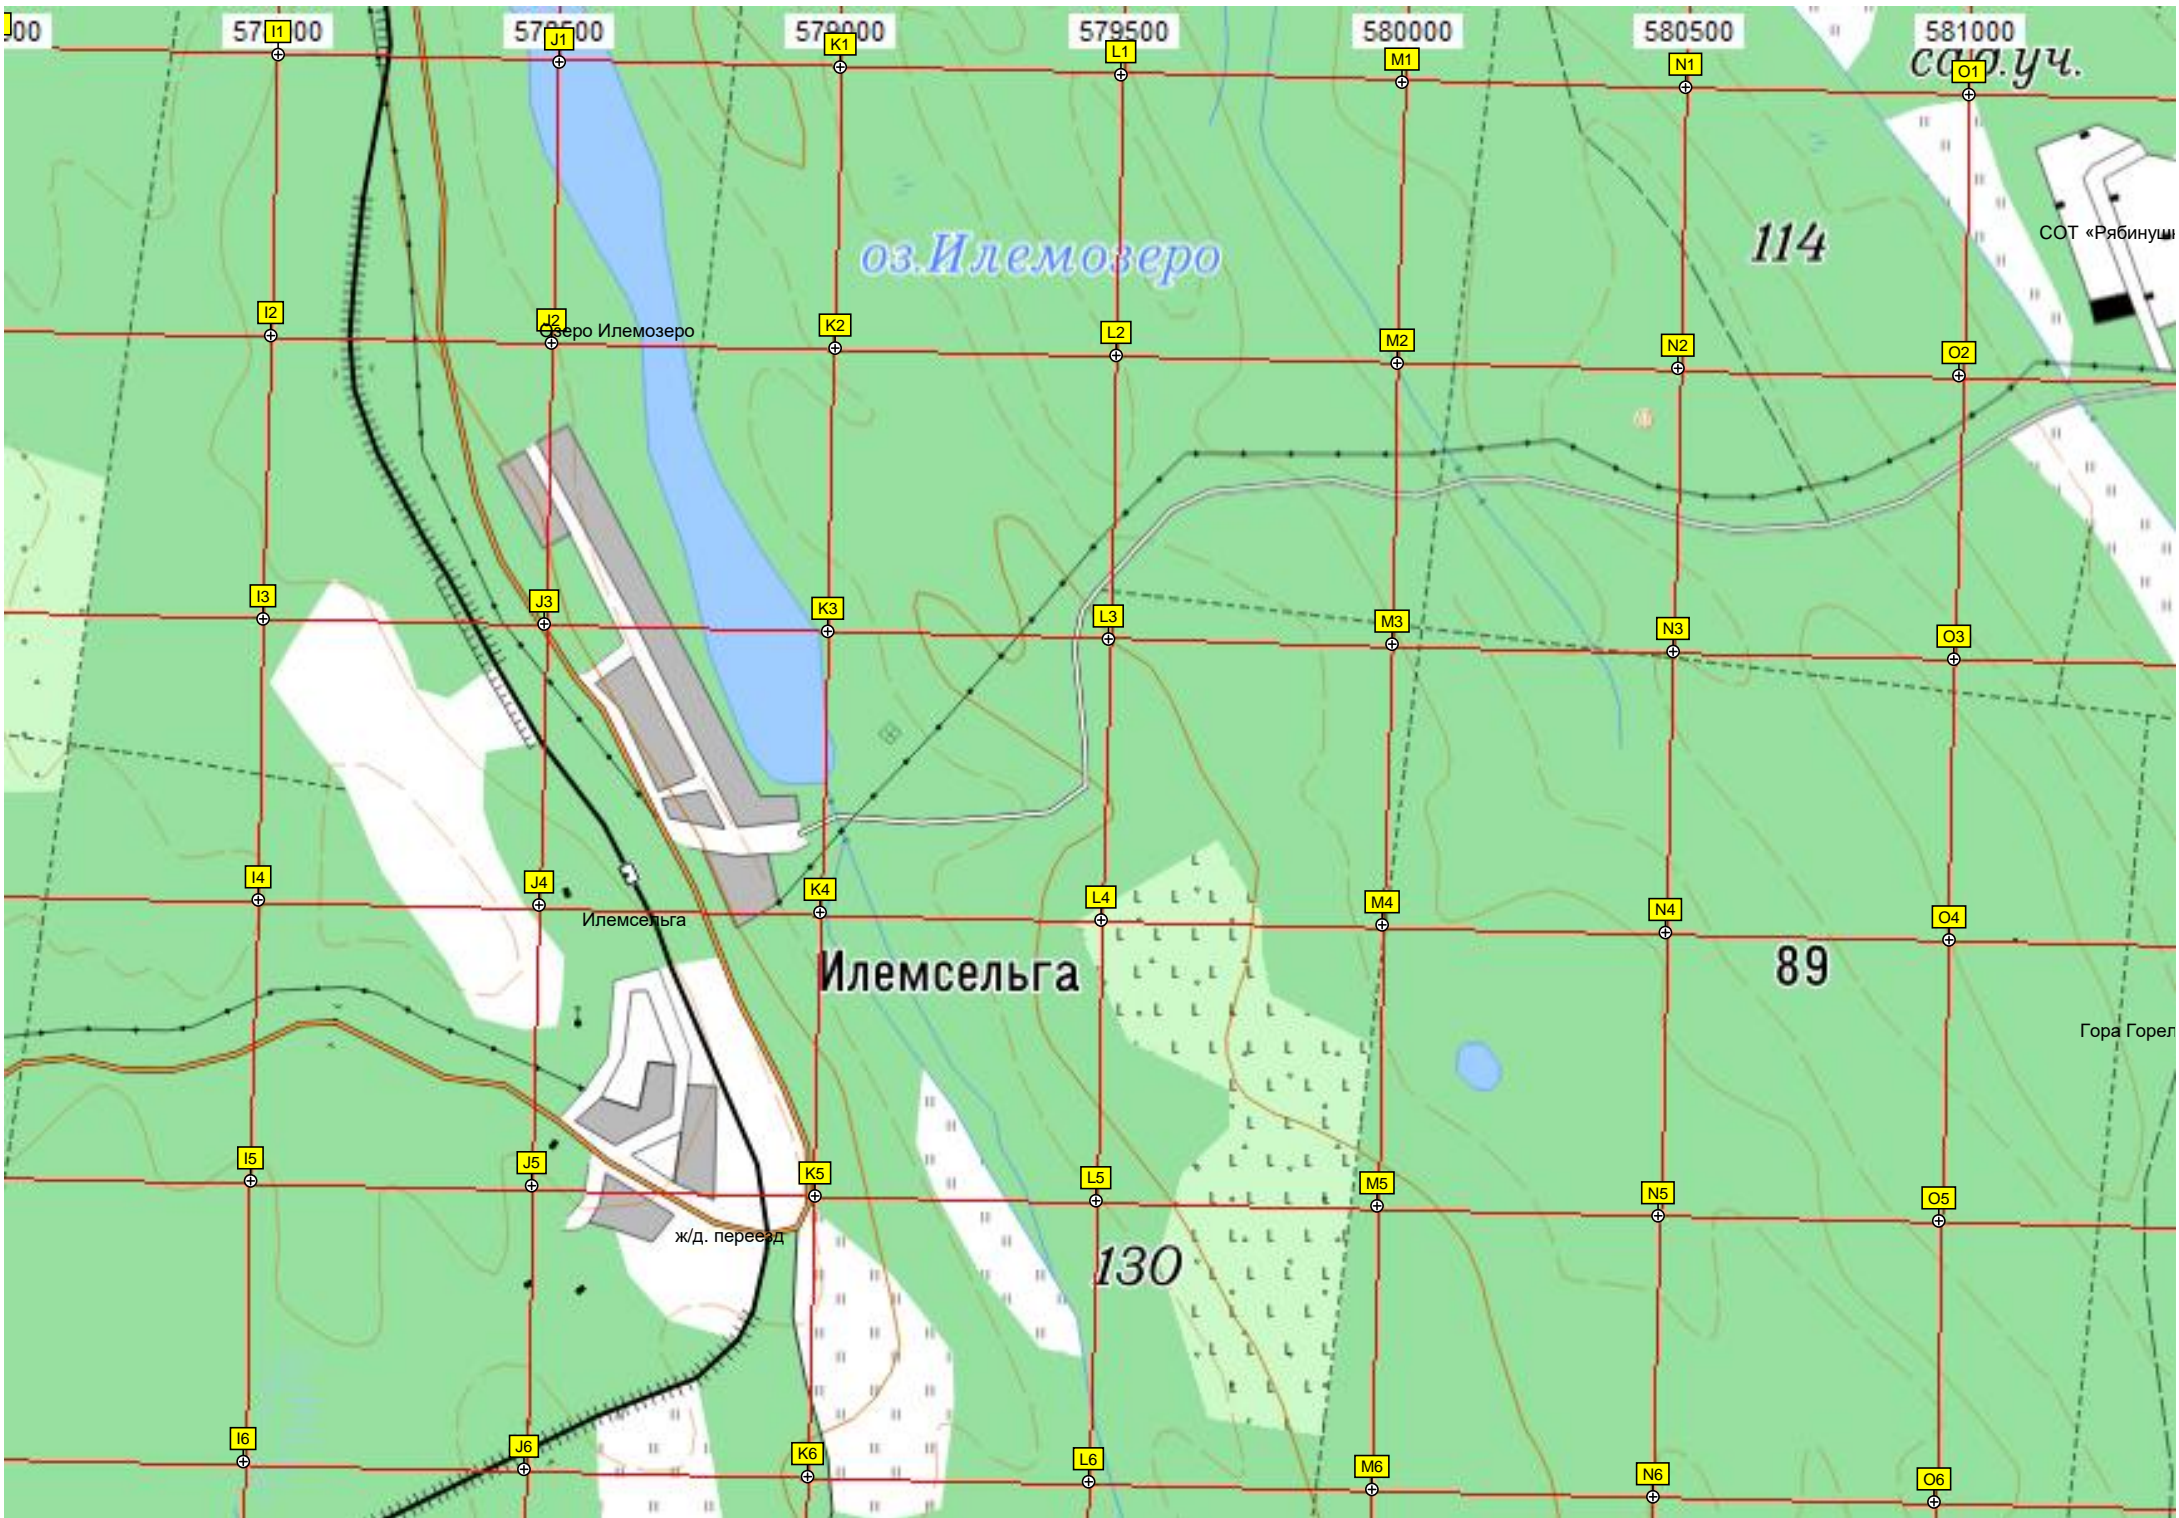

570000 570500 571000 571500 572000 572500 573000 573500 574000 574500 575000 575500 576000 576500 577000 577500 578000 578500 579000 579500 580000 580500 581000

оз.Илемозеро

114

с.д.уч.

СОТ «Рябиноцш»

село Илемозеро

J3

J4

Илемсельга

Илемсельга

J5

J6

ж/д. переезд

89

Гора Горел

130