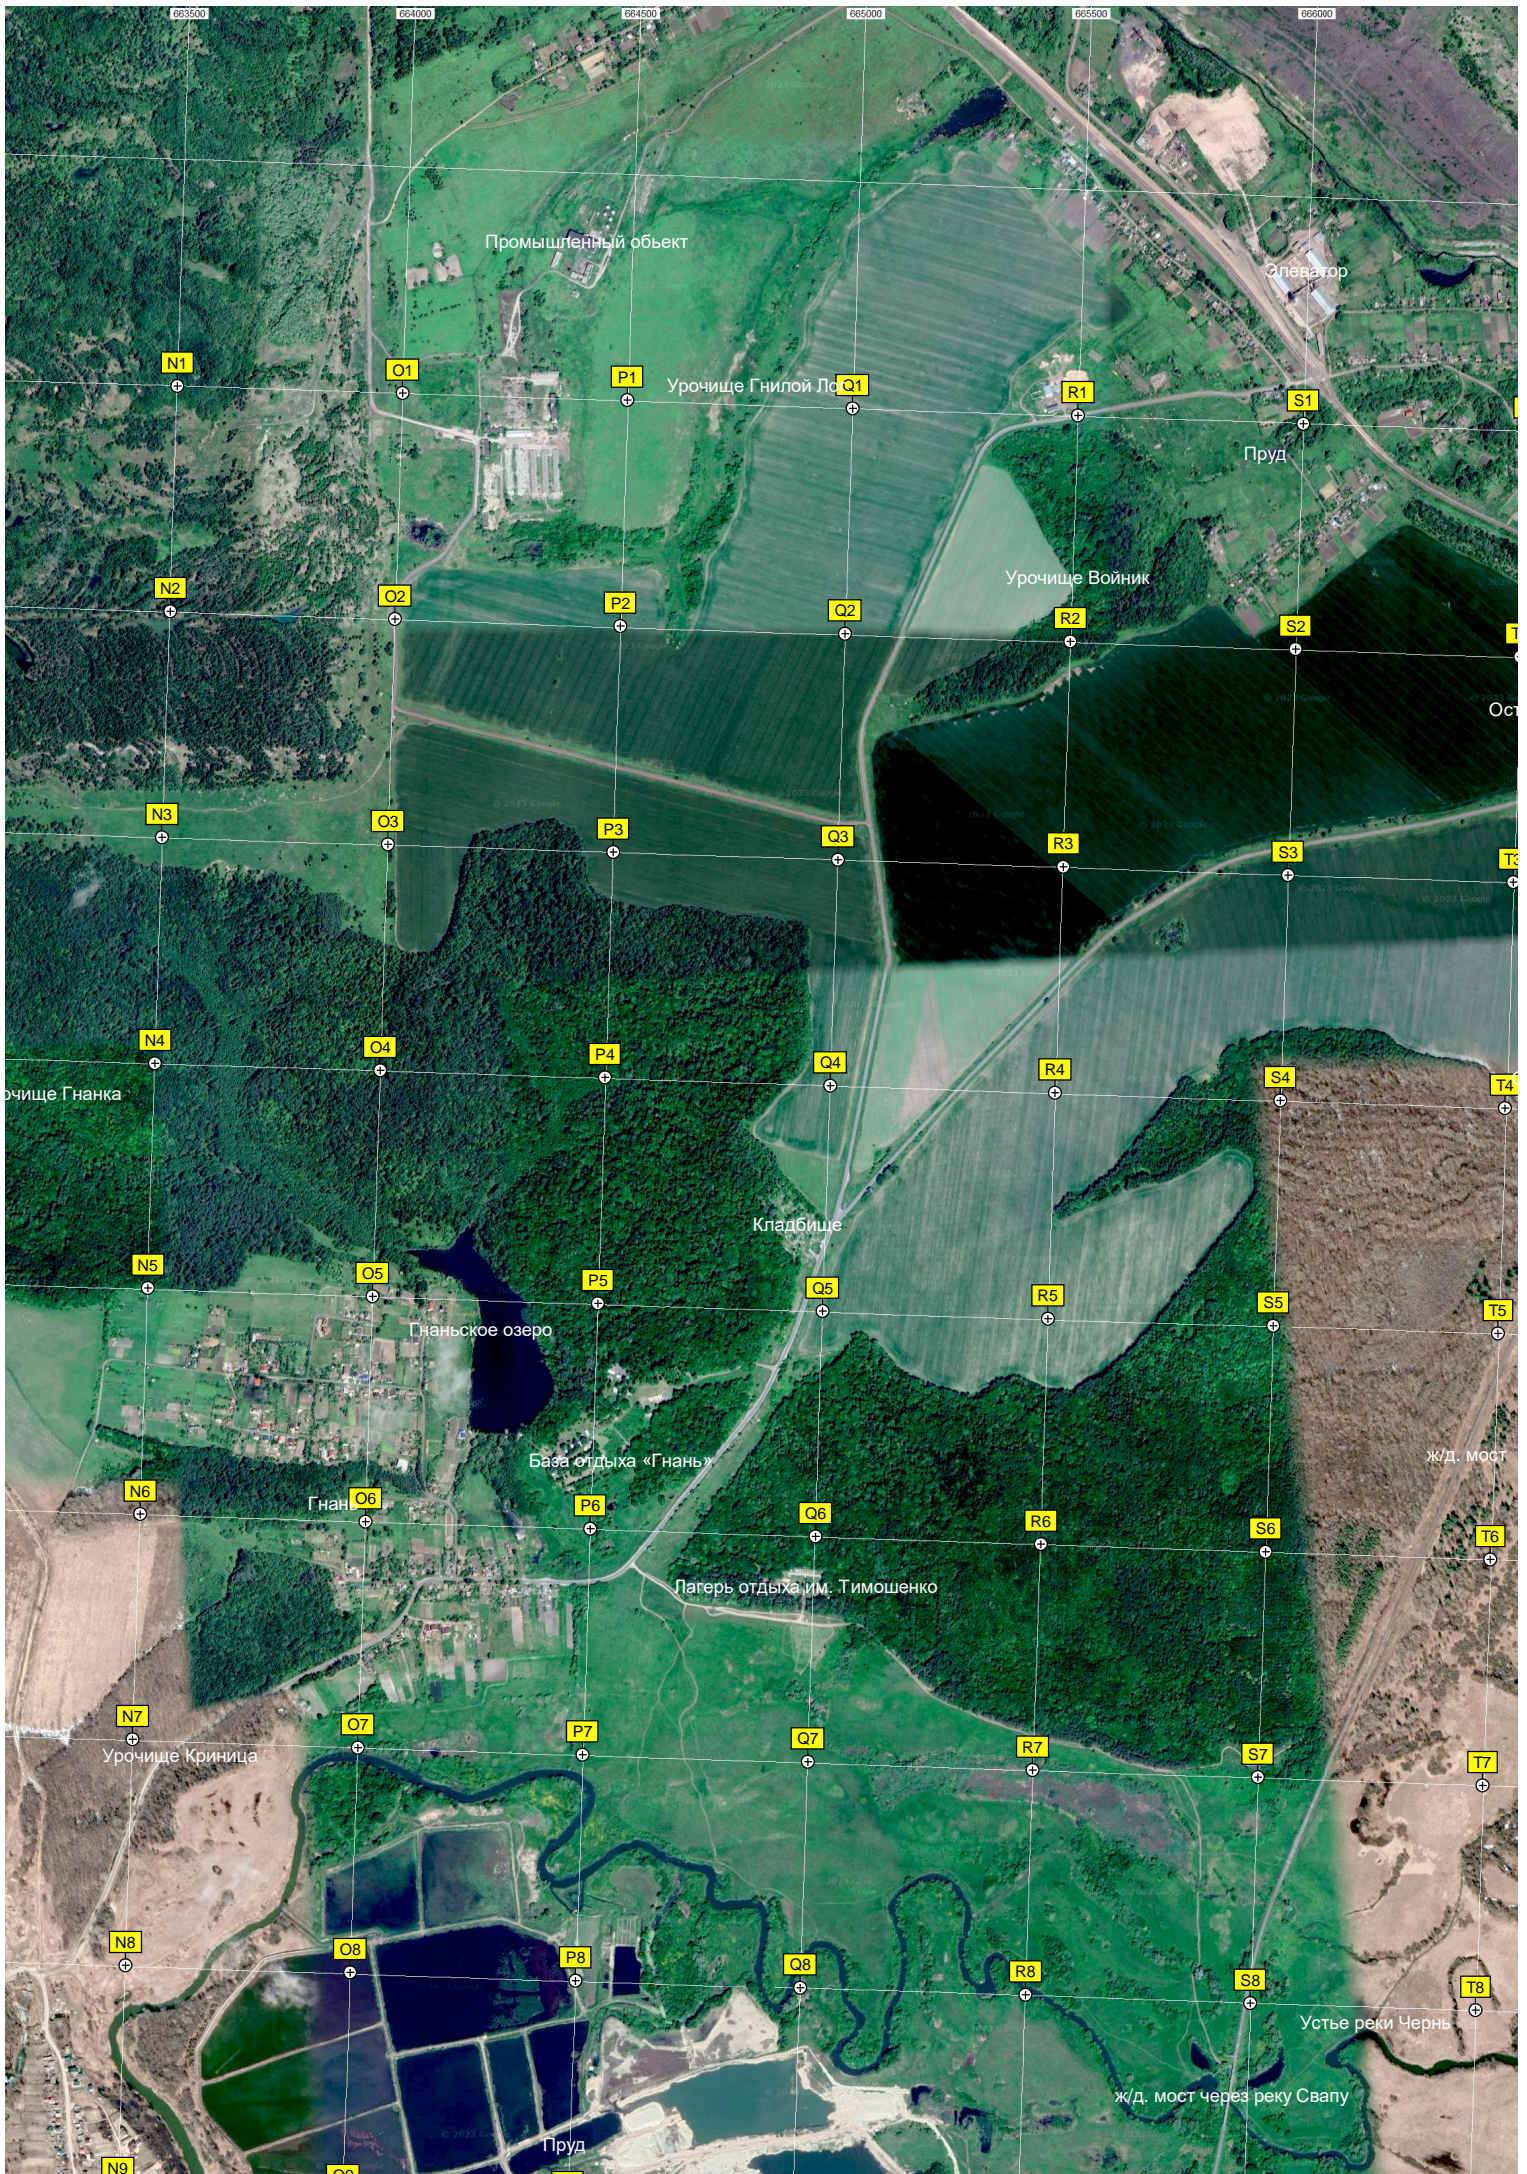

Мемориал «Большой Д...

Каменец

Пруд для насосной станции

Урочище Жуковец

Пруд...

Урочище Голый Яр

Урочище Дрижаков Л...

Урочище Верхнее Замятино

Урочище Средний Лес

Промышленный объект

Элеватор

N1

O1

P1

Урочище Гнилой Лог

Q1