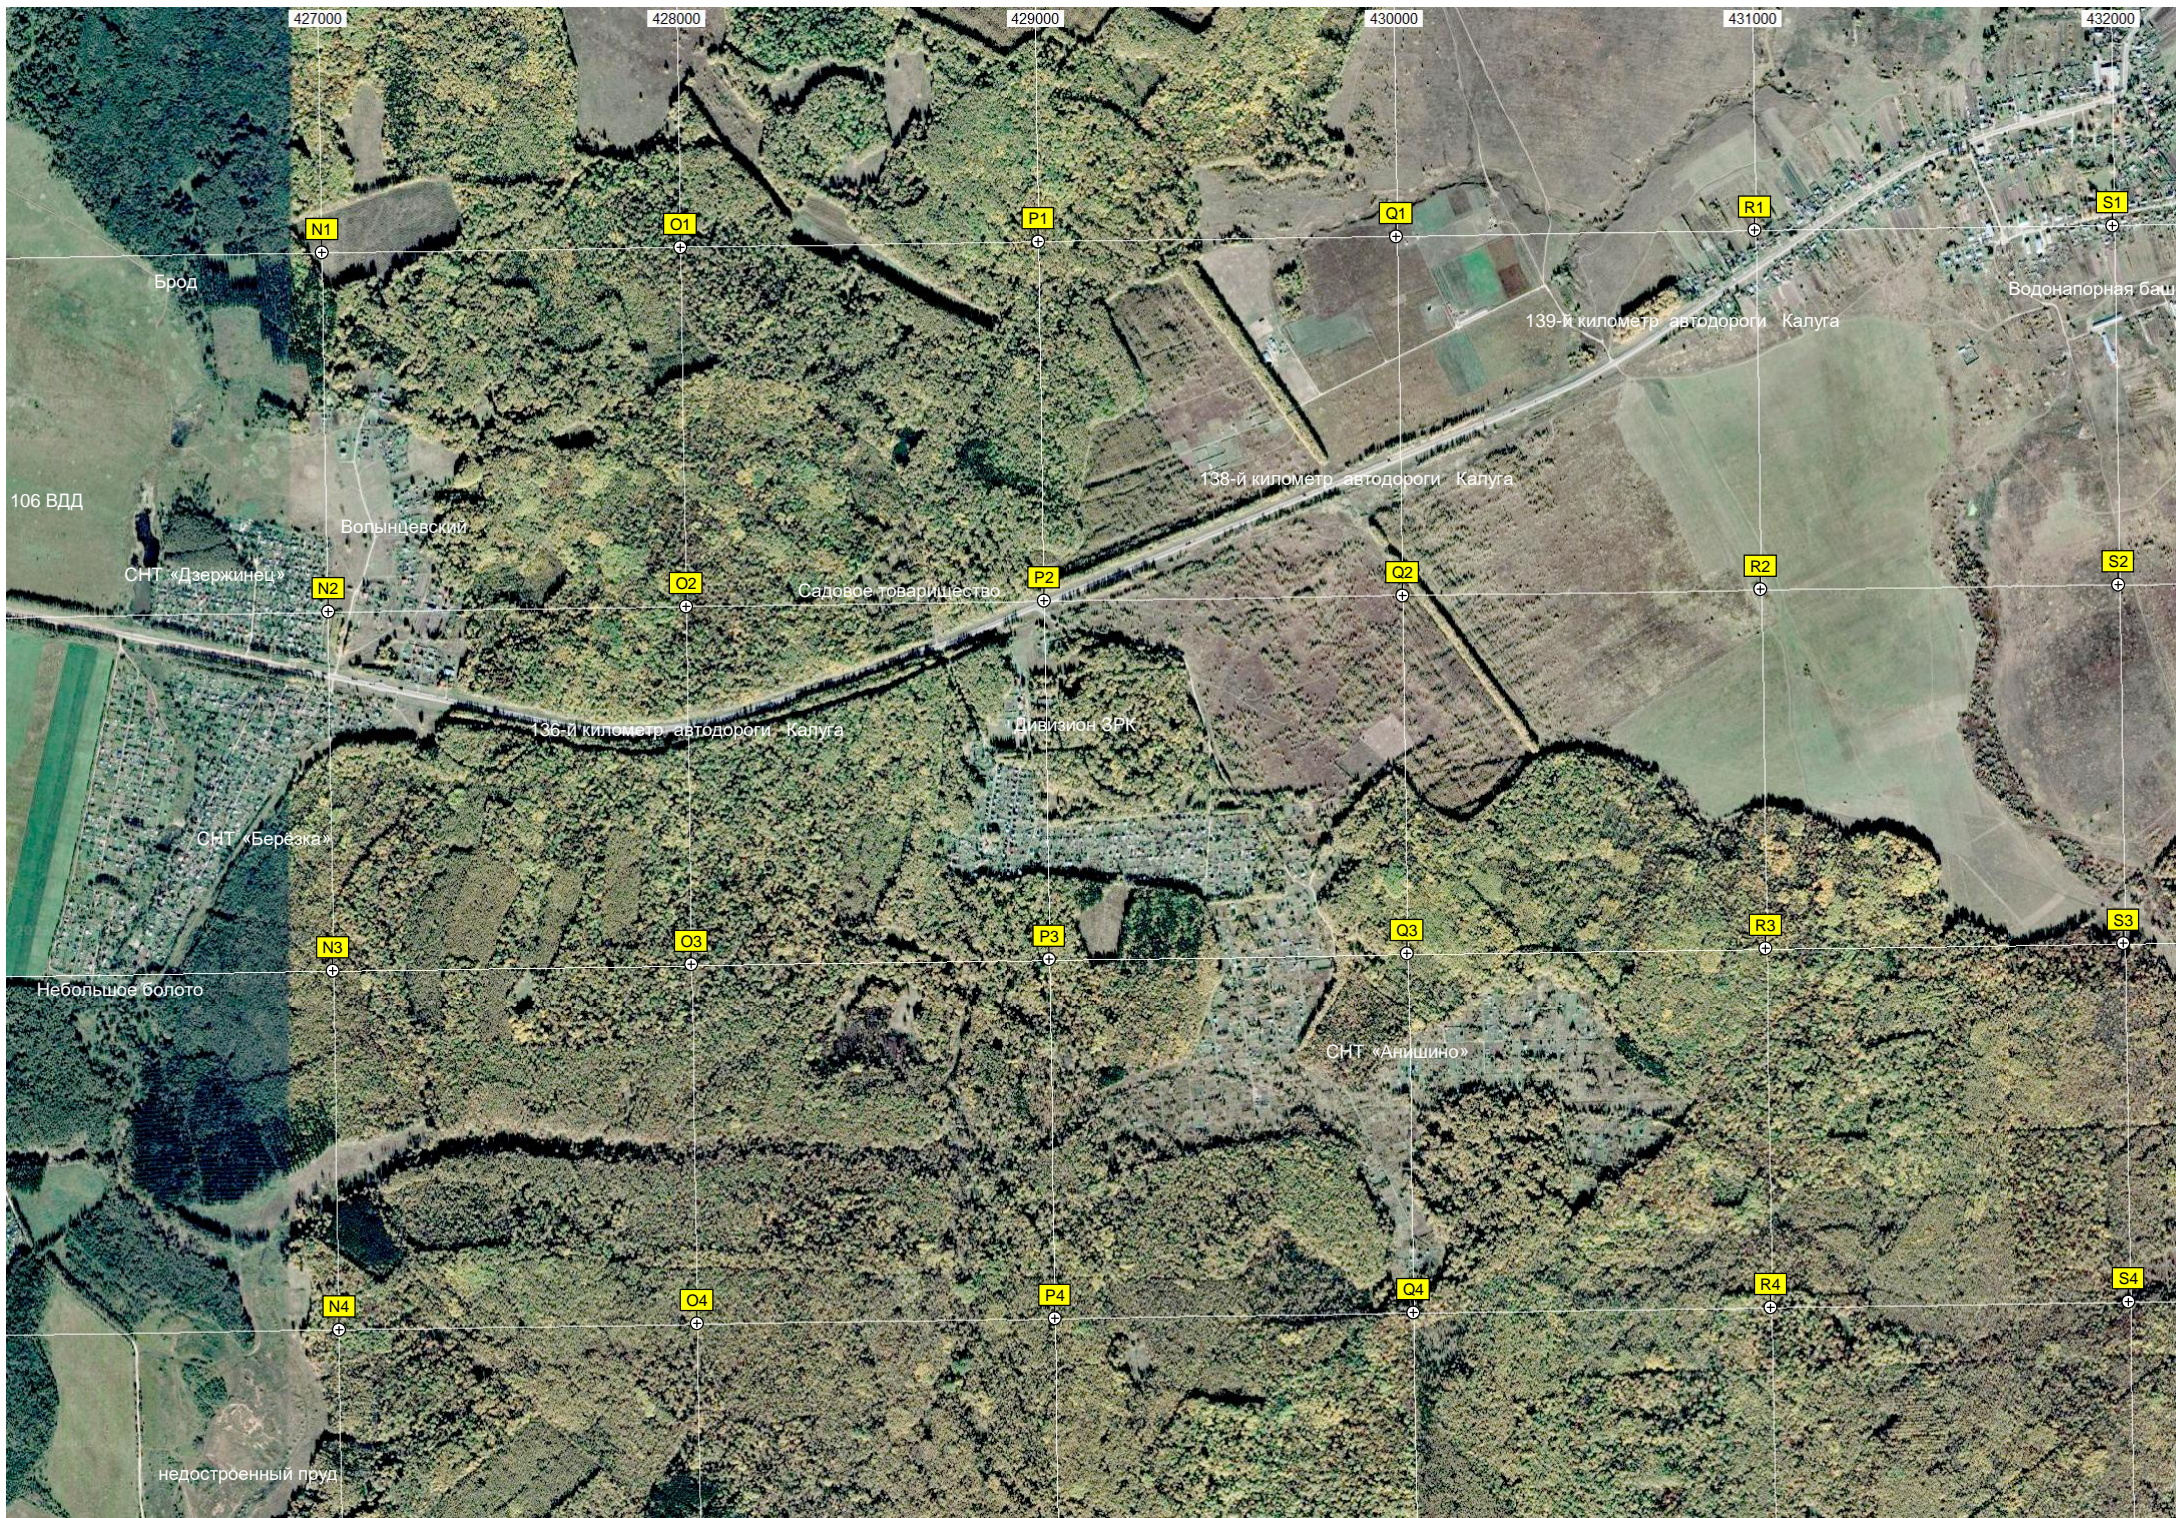

Насосная

Брод

к Бушевские поляны

Лес Синёвка

Место завода купца Винниуса

Лесополоса «Половка»

132-й километр автодороги Калуга

Волынцево

Деросфеево

Болото

ово

луга

Насосная

4

4

5