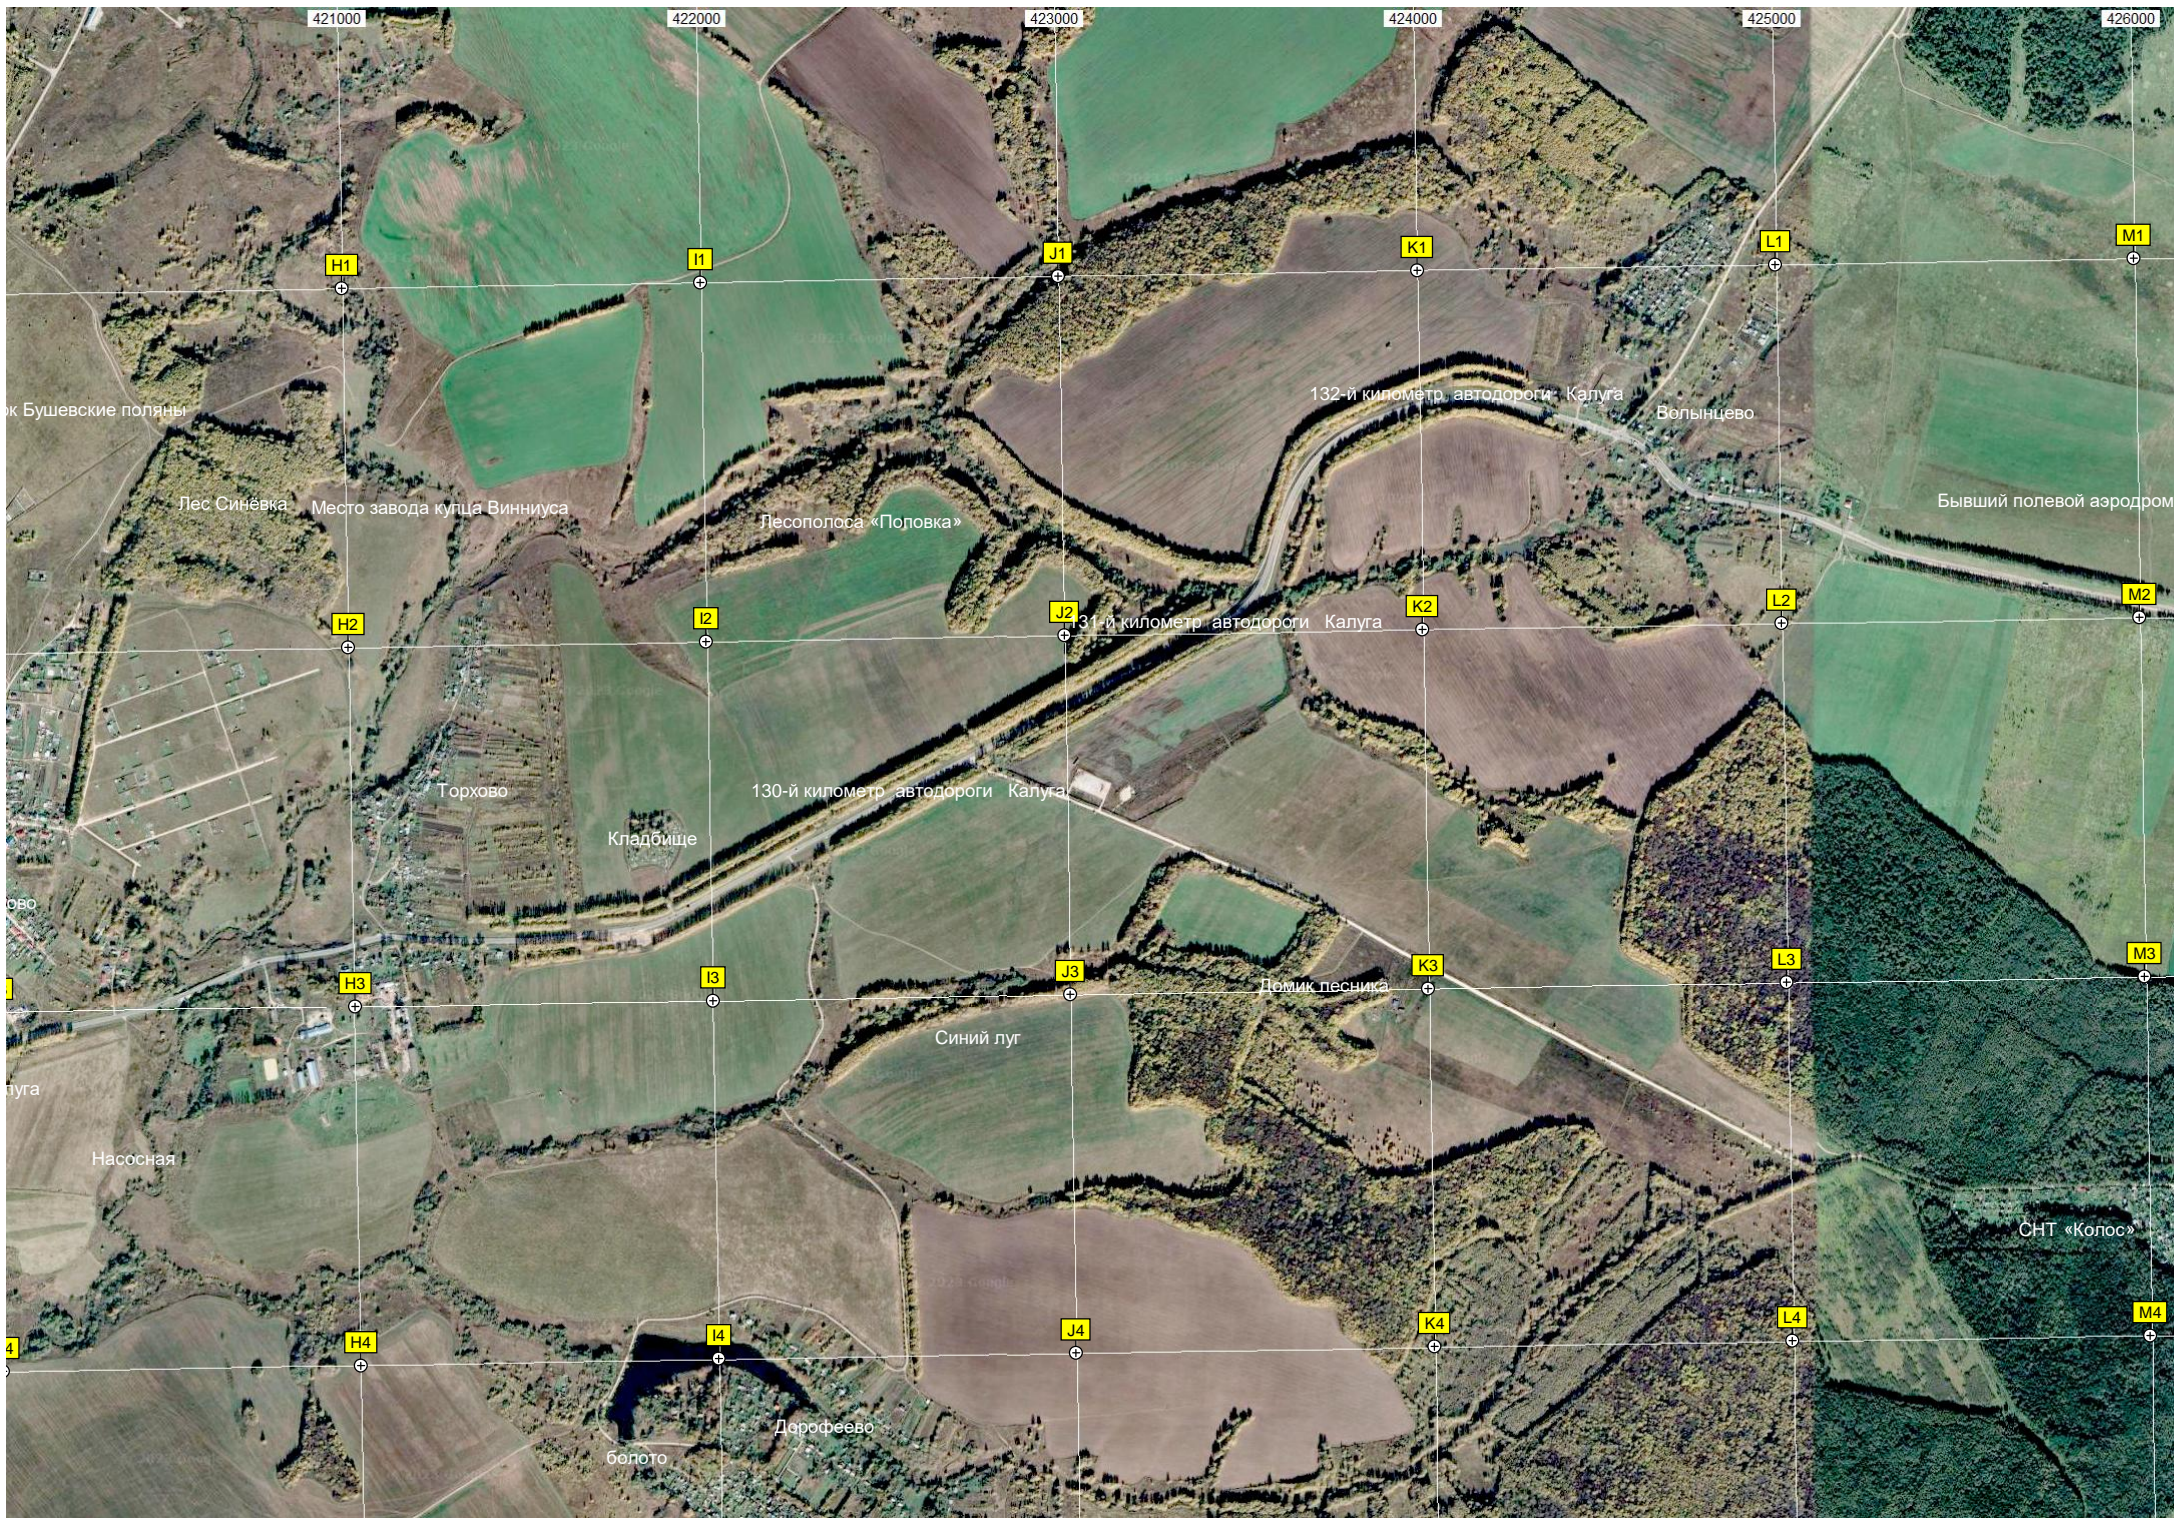

Пруд

Овцеводческая ферма
Ботанический сад - звезды (предполо)

Авторазборка

127-й километр автодороги

Крюково

Федоровка

Пруд

Гляедино

Насосная

Брод

к Бушевские поляны

Лес Синёвка

Место завода купца Винниуса

Лесополоса «Половка»

132-й километр автодороги Калуга

Волынцево