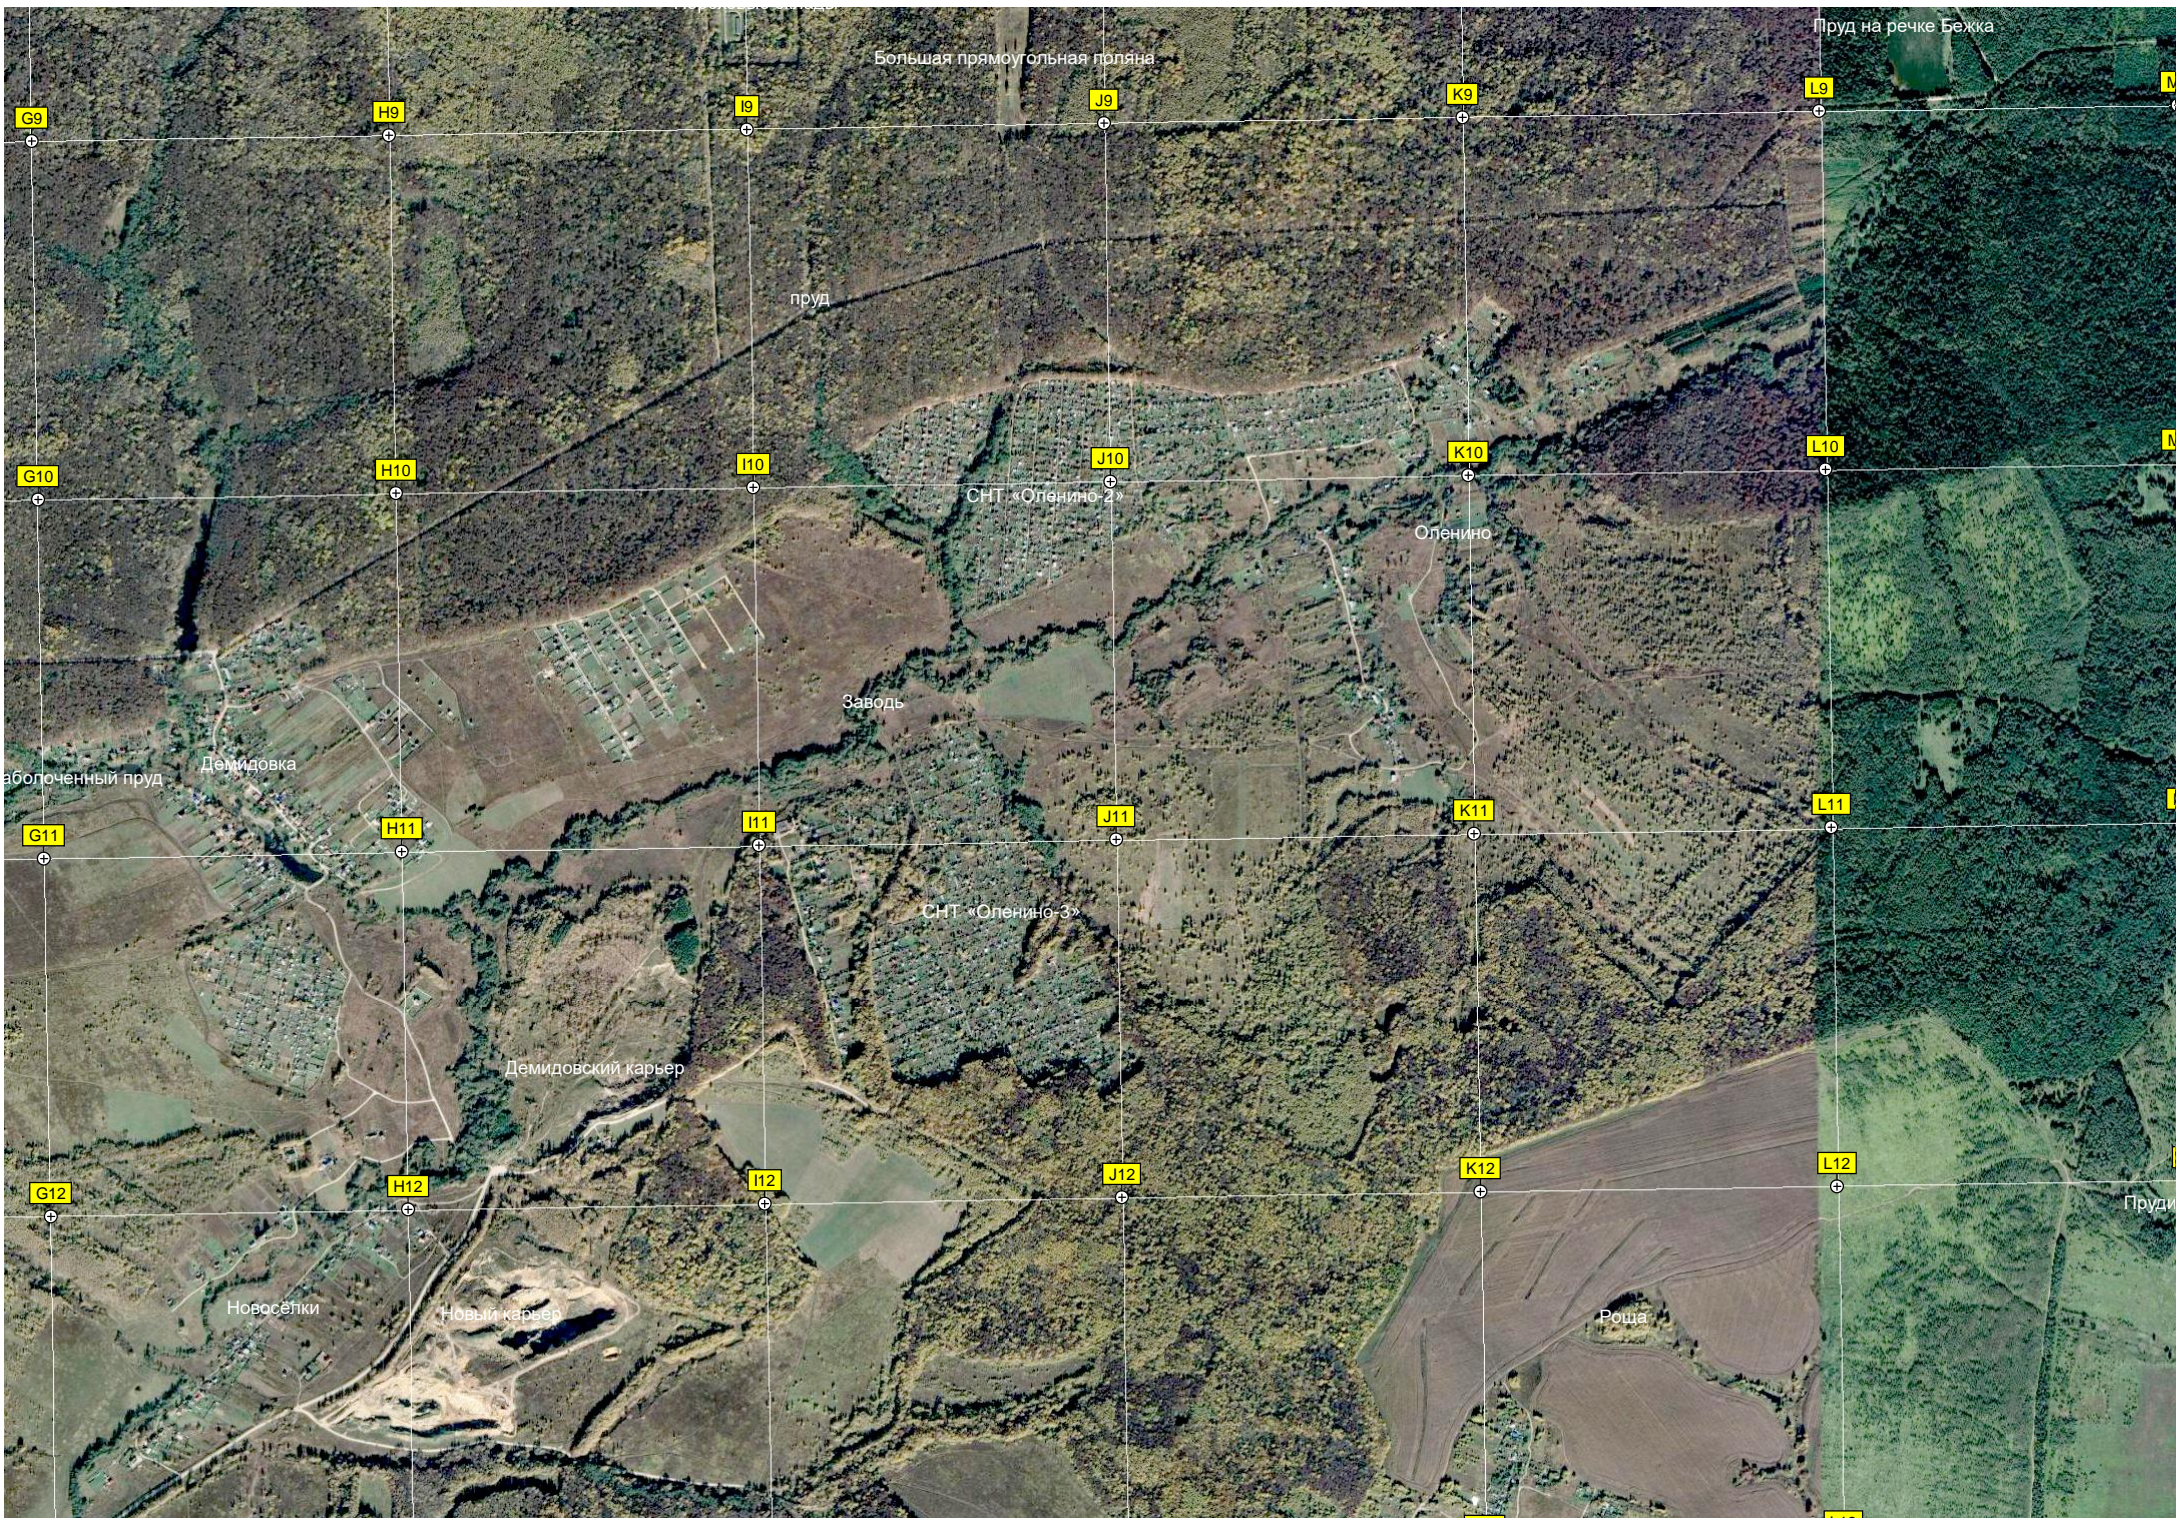

F12

6011000

6010000

6009000

6008000

3:

Большая прямоугольная поляна

Пруд на речке Бежка

пруд

СНТ «Опенино-2»

Опенино

Заводъ

СНТ «Опенино-3»

Демидовка

Демидовский карьер

Новосёлки

Новый карьер

Роша

Пруды

аблоченный пруд

Водонапорная башня Рожновского

Коровник

Дубки

Пруд