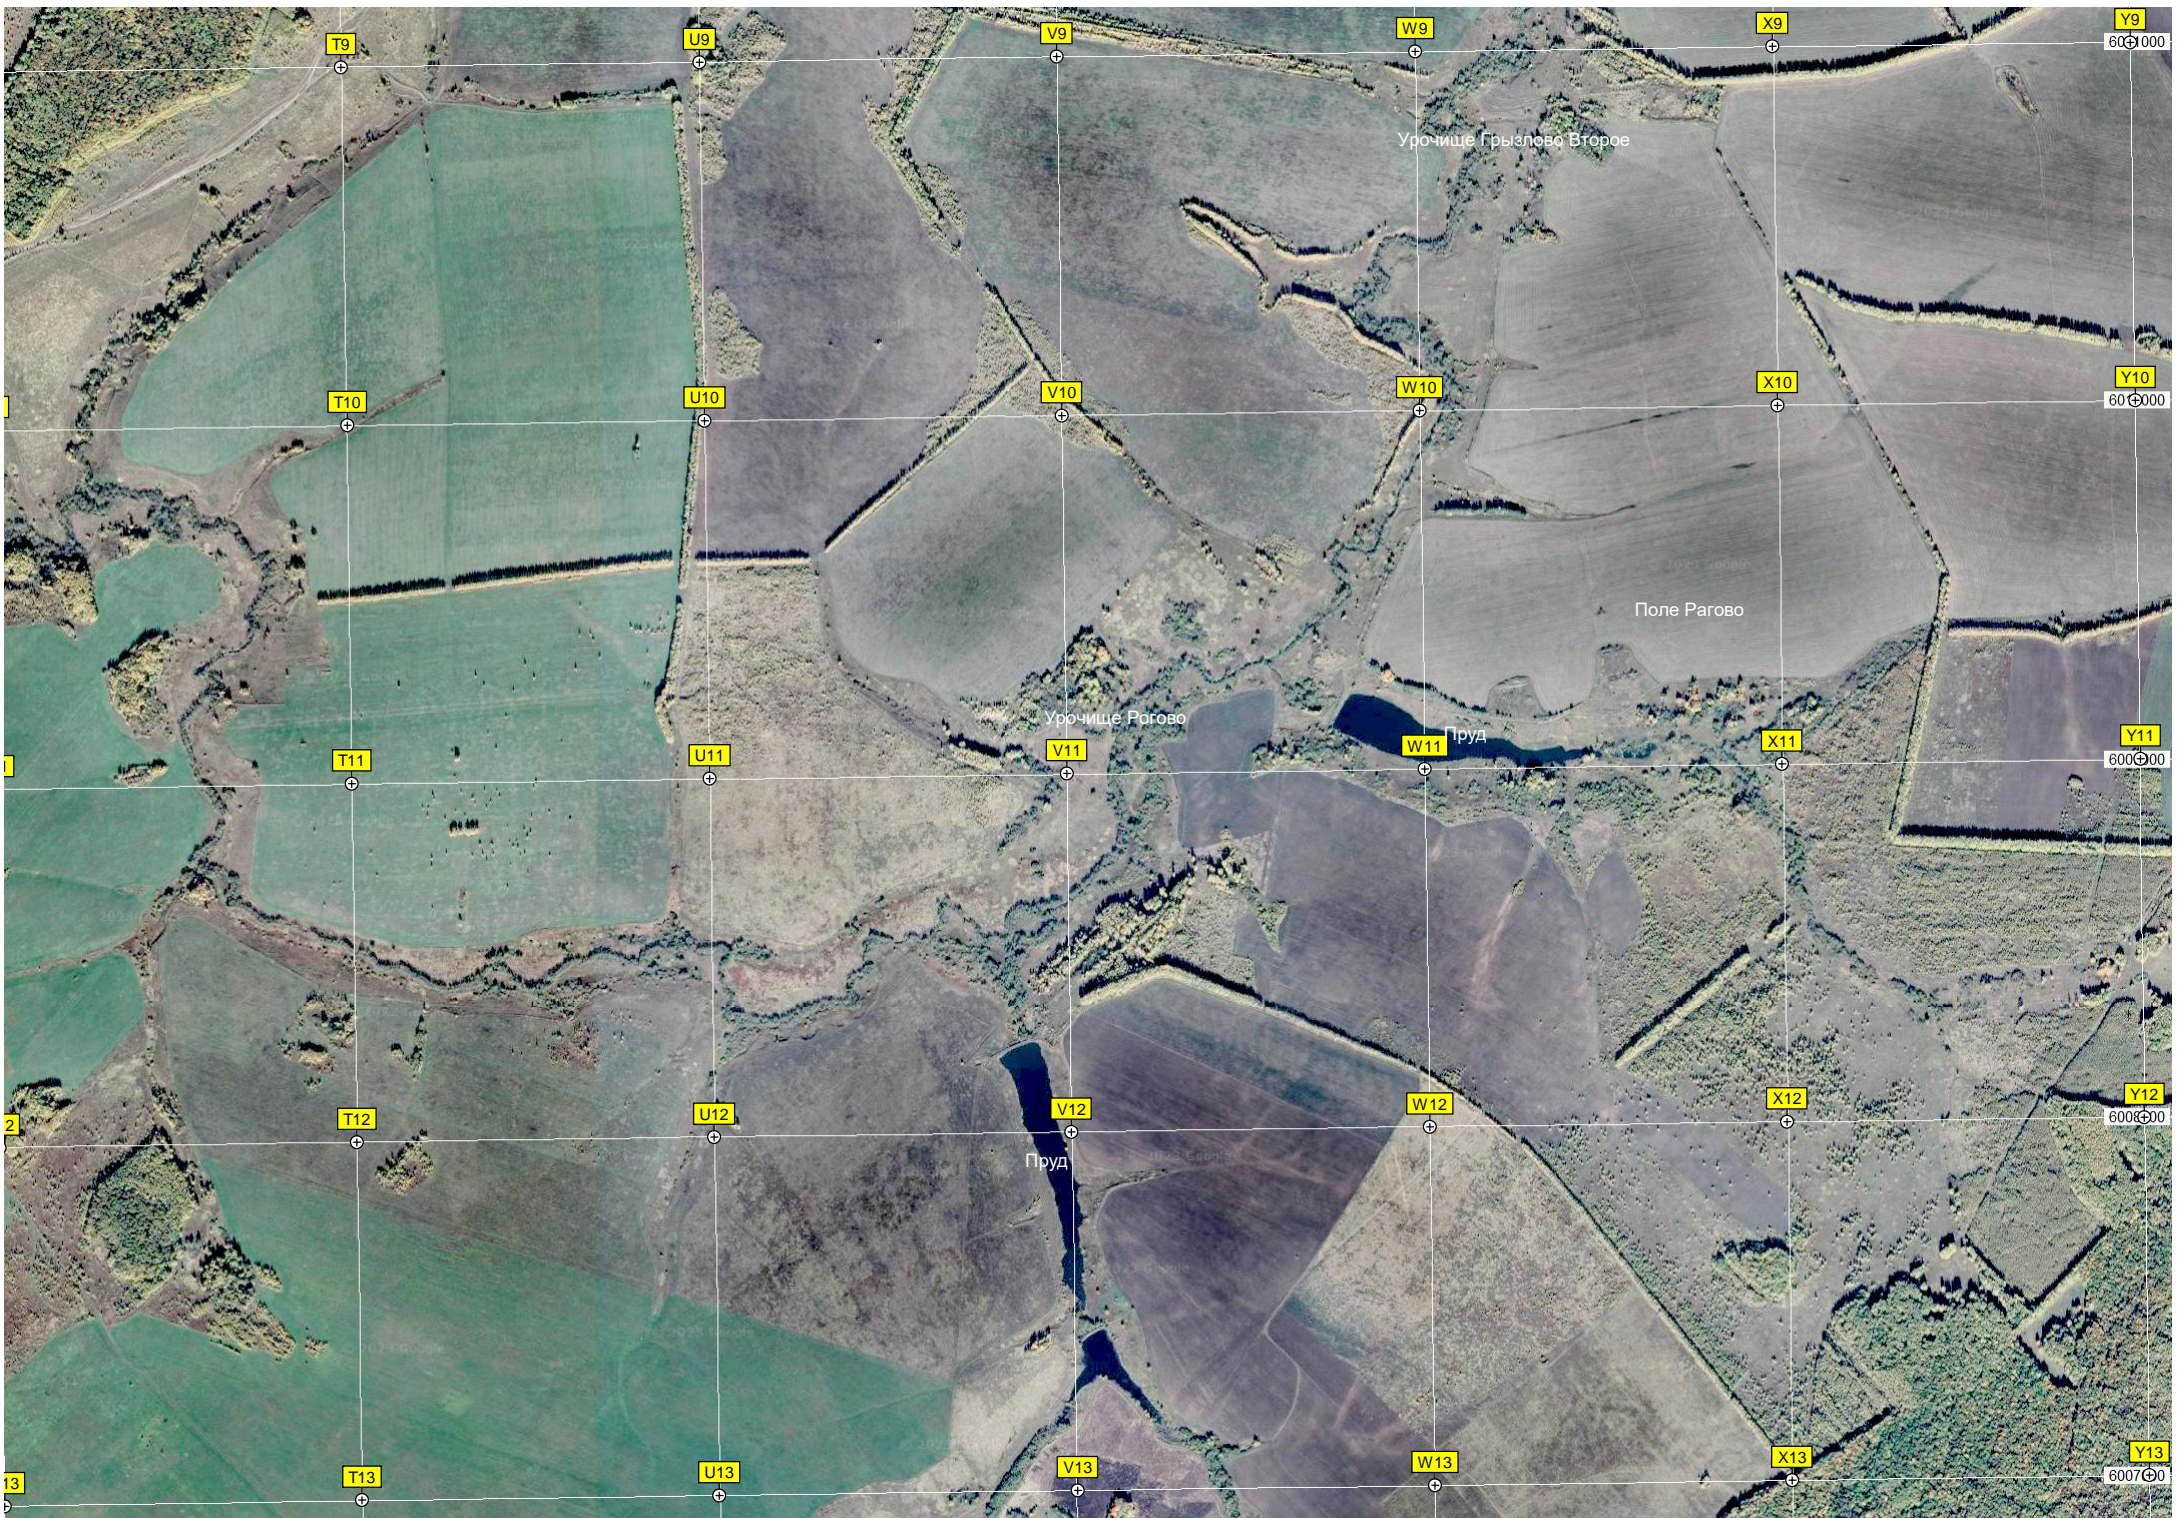

F12

6011000

6010000

6009000

6008000

3:

Большая прямоугольная поляна

Пруд на речке Бежка

пруд

СНТ «Опенино-2»

Опенино

Заводъ

СНТ «Опенино-3»

Демидовка

Демидовский карьер

Новосёлки

Новый карьер

Роша

Пруды

аблоченный пруд

Водонапорная башня Рожновского

Коровник

Дубки

Пруд

Пруд

Пасово

Пруд

Романово

Комплекс коттеджных поселков "Сежа"

T9

U9

V9