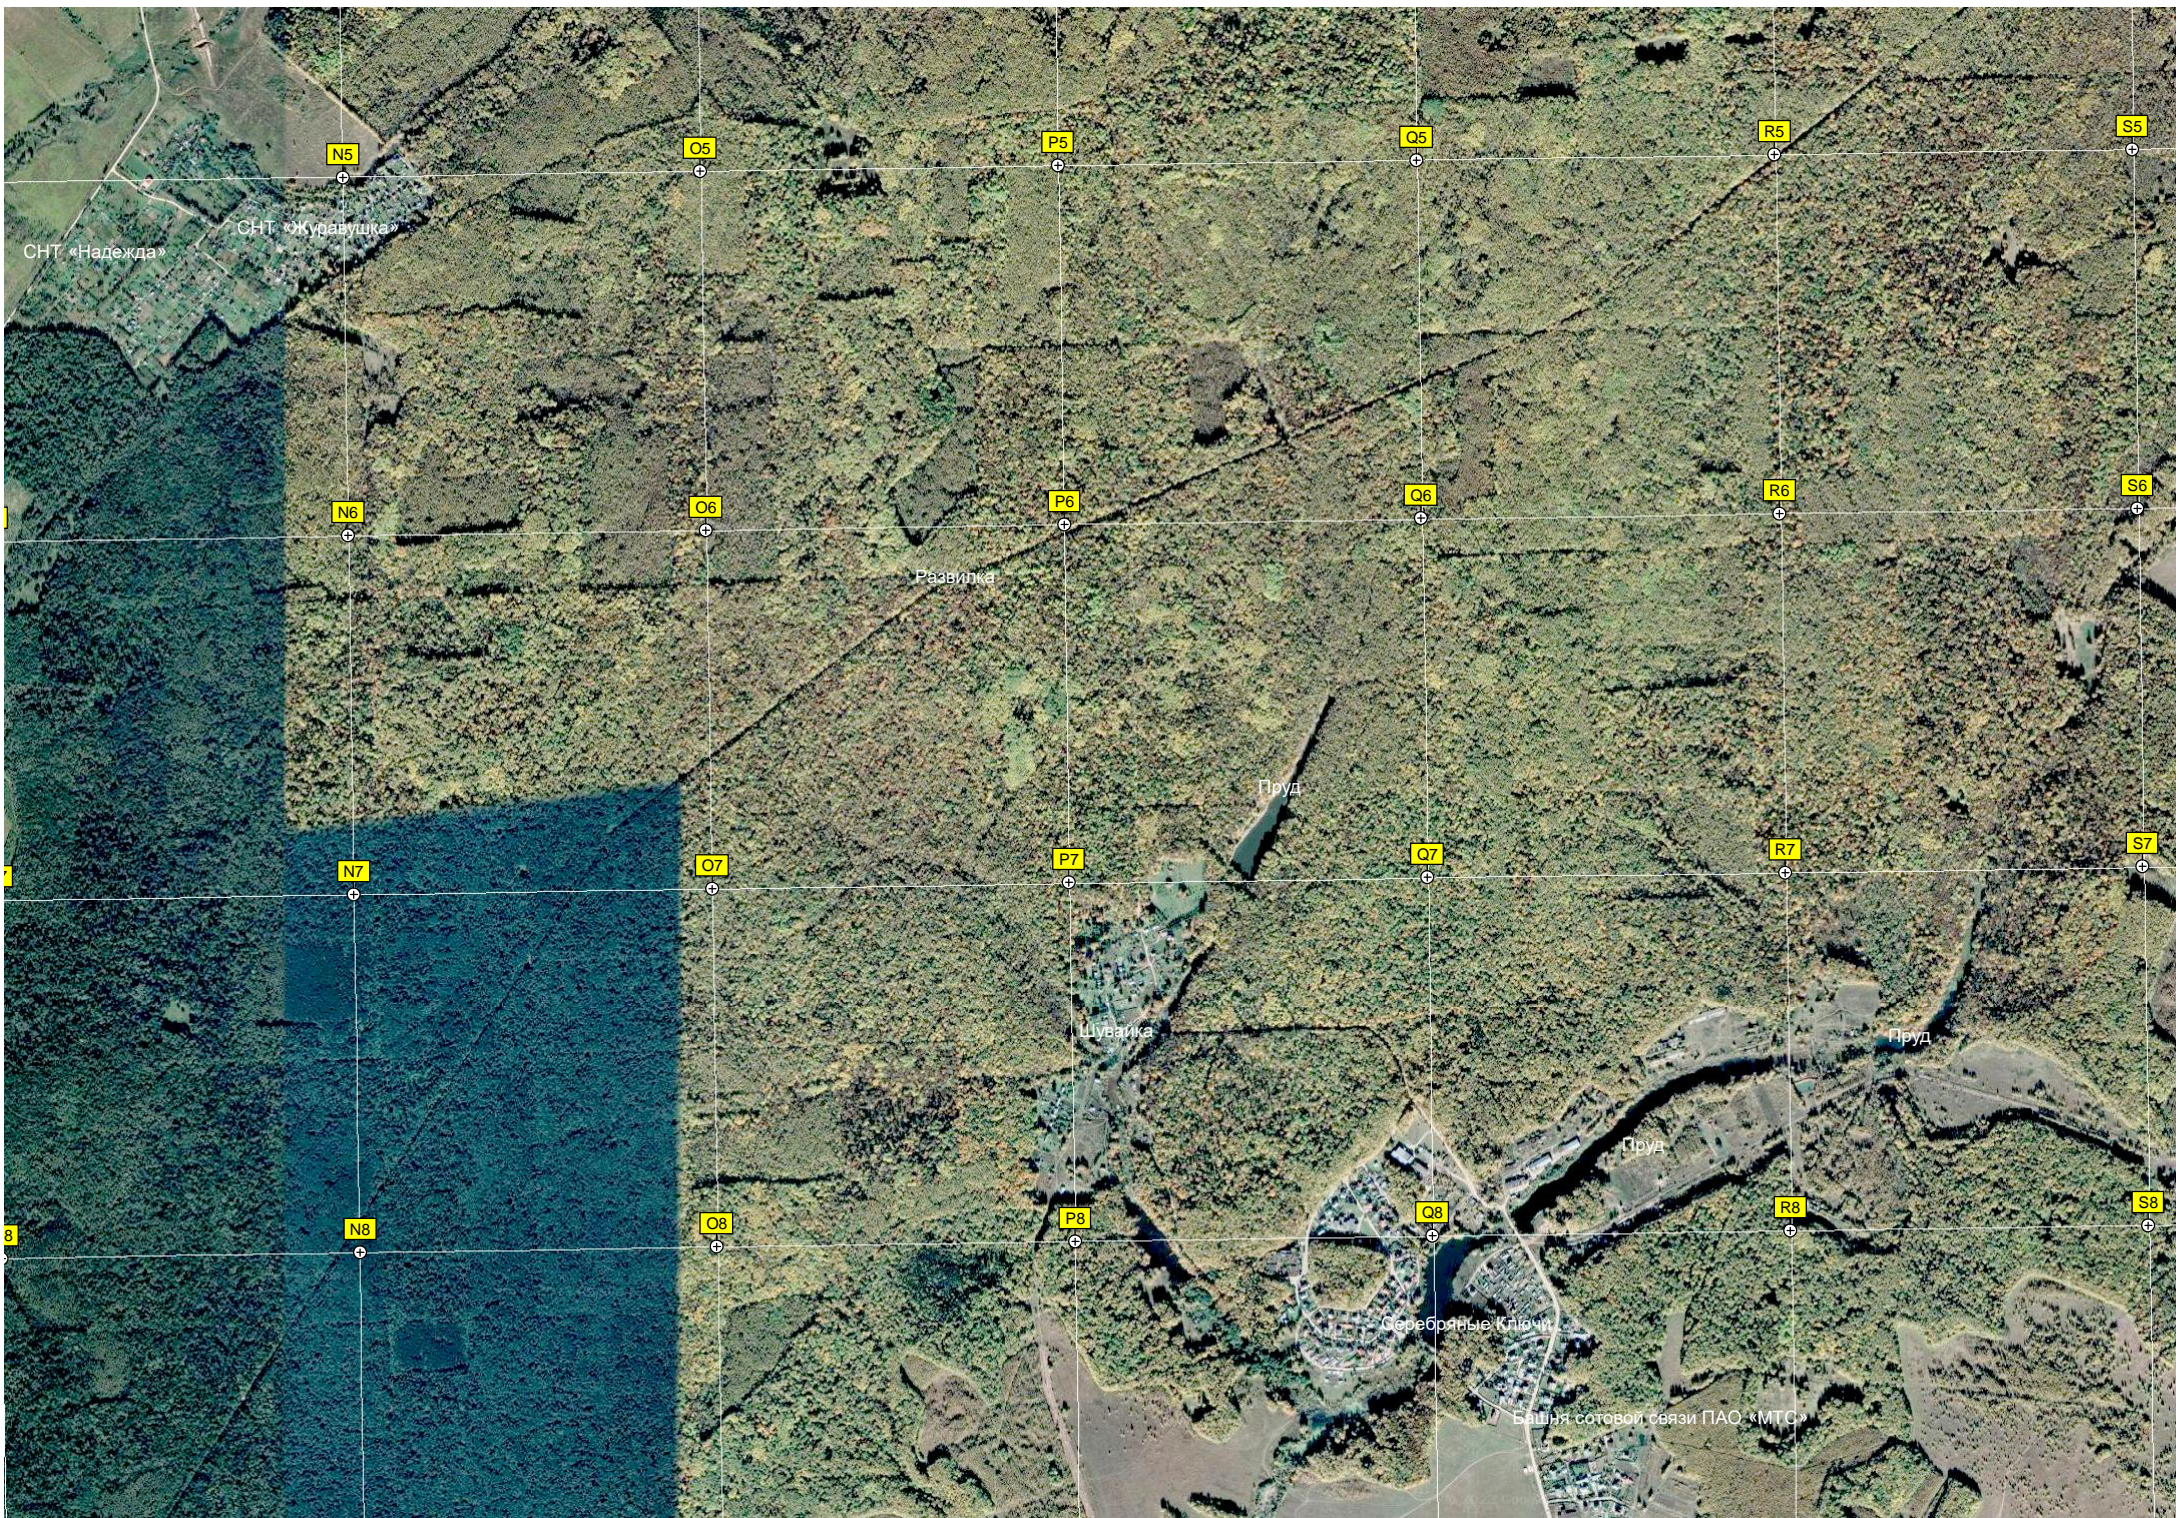

Лесной

Колодезное

СНТ «Ручеек-4»

Пороховые склады

СНТ «Надежда»

СНТ «Журавушка»

Развилка

Шувайка

Новый карьер

Роша

Пруды

аблоченный пруд

Водонапорная башня Рожновского

Коровник

Дубки

Пруд