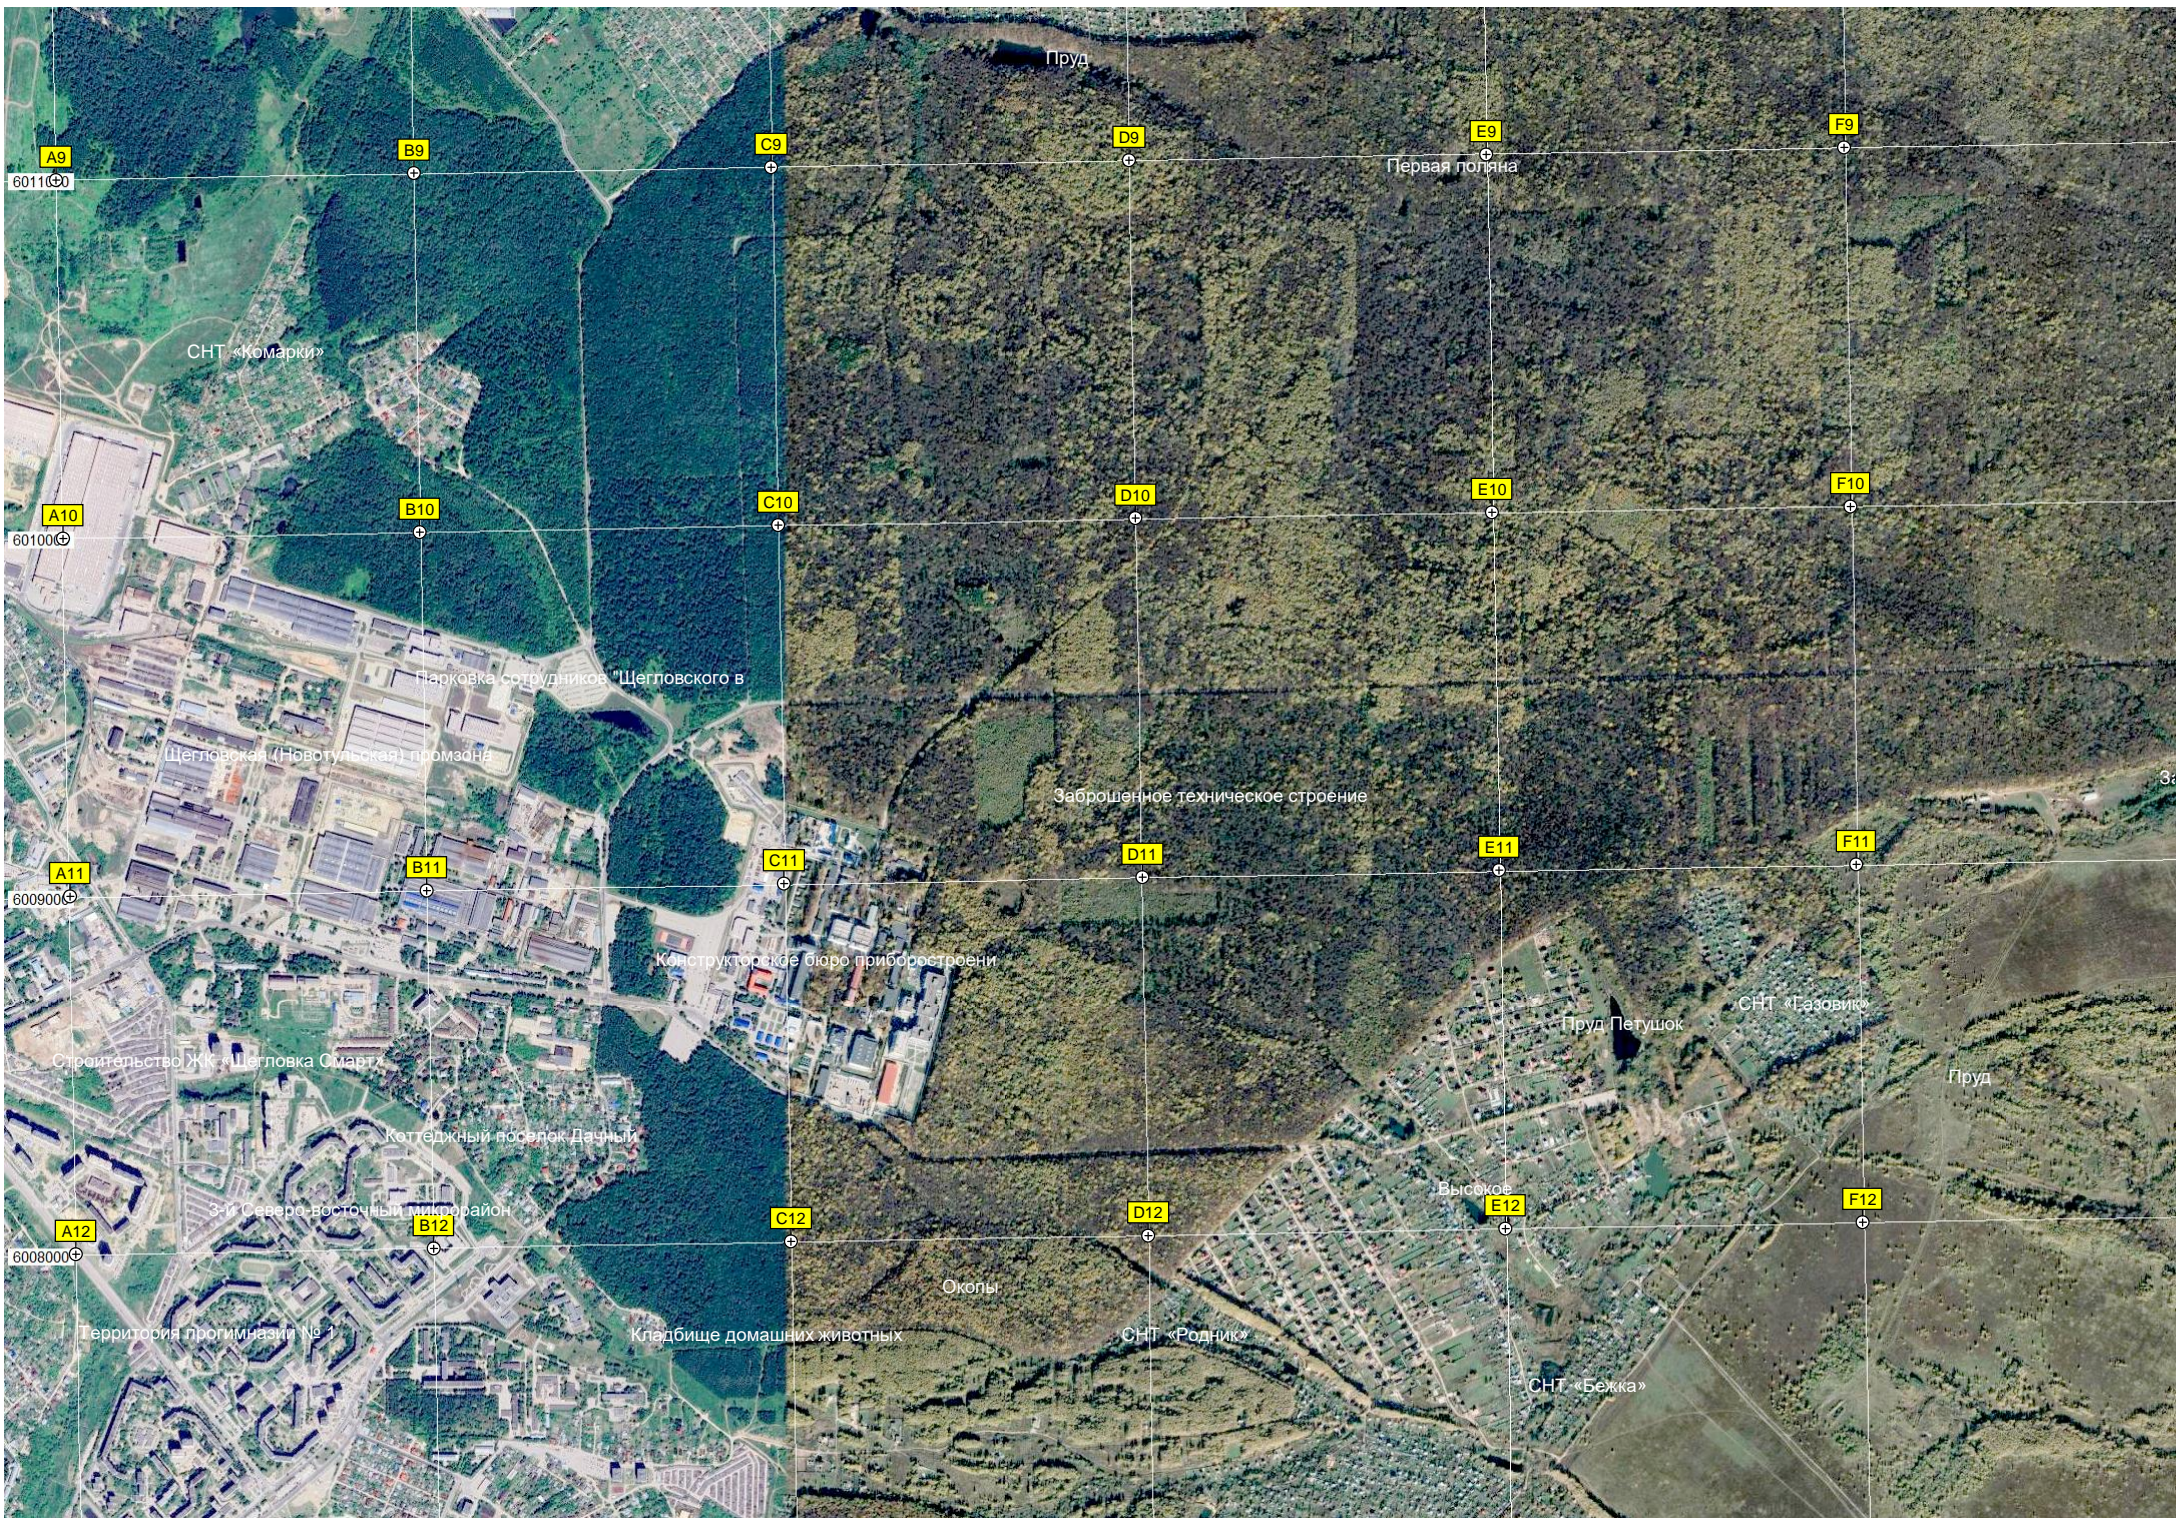

Лес "Круглый"

старый мост через реку Сеху

Плотина

Ананское

Урочище Грызово Первое

Грецово

Болого

Плотина

поведное

15000

14000

13000

2000

Пруд

Первая поляна

СНТ «Комарки»

F12

6011000

6010000

6009000

6008000

3:

Большая прямоугольная поляна

Пруд на речке Бежка

Новый карьер

Роша

Пруды

аблоченный пруд

Водонапорная башня Рожновского

Коровник

Дубки

Пруд