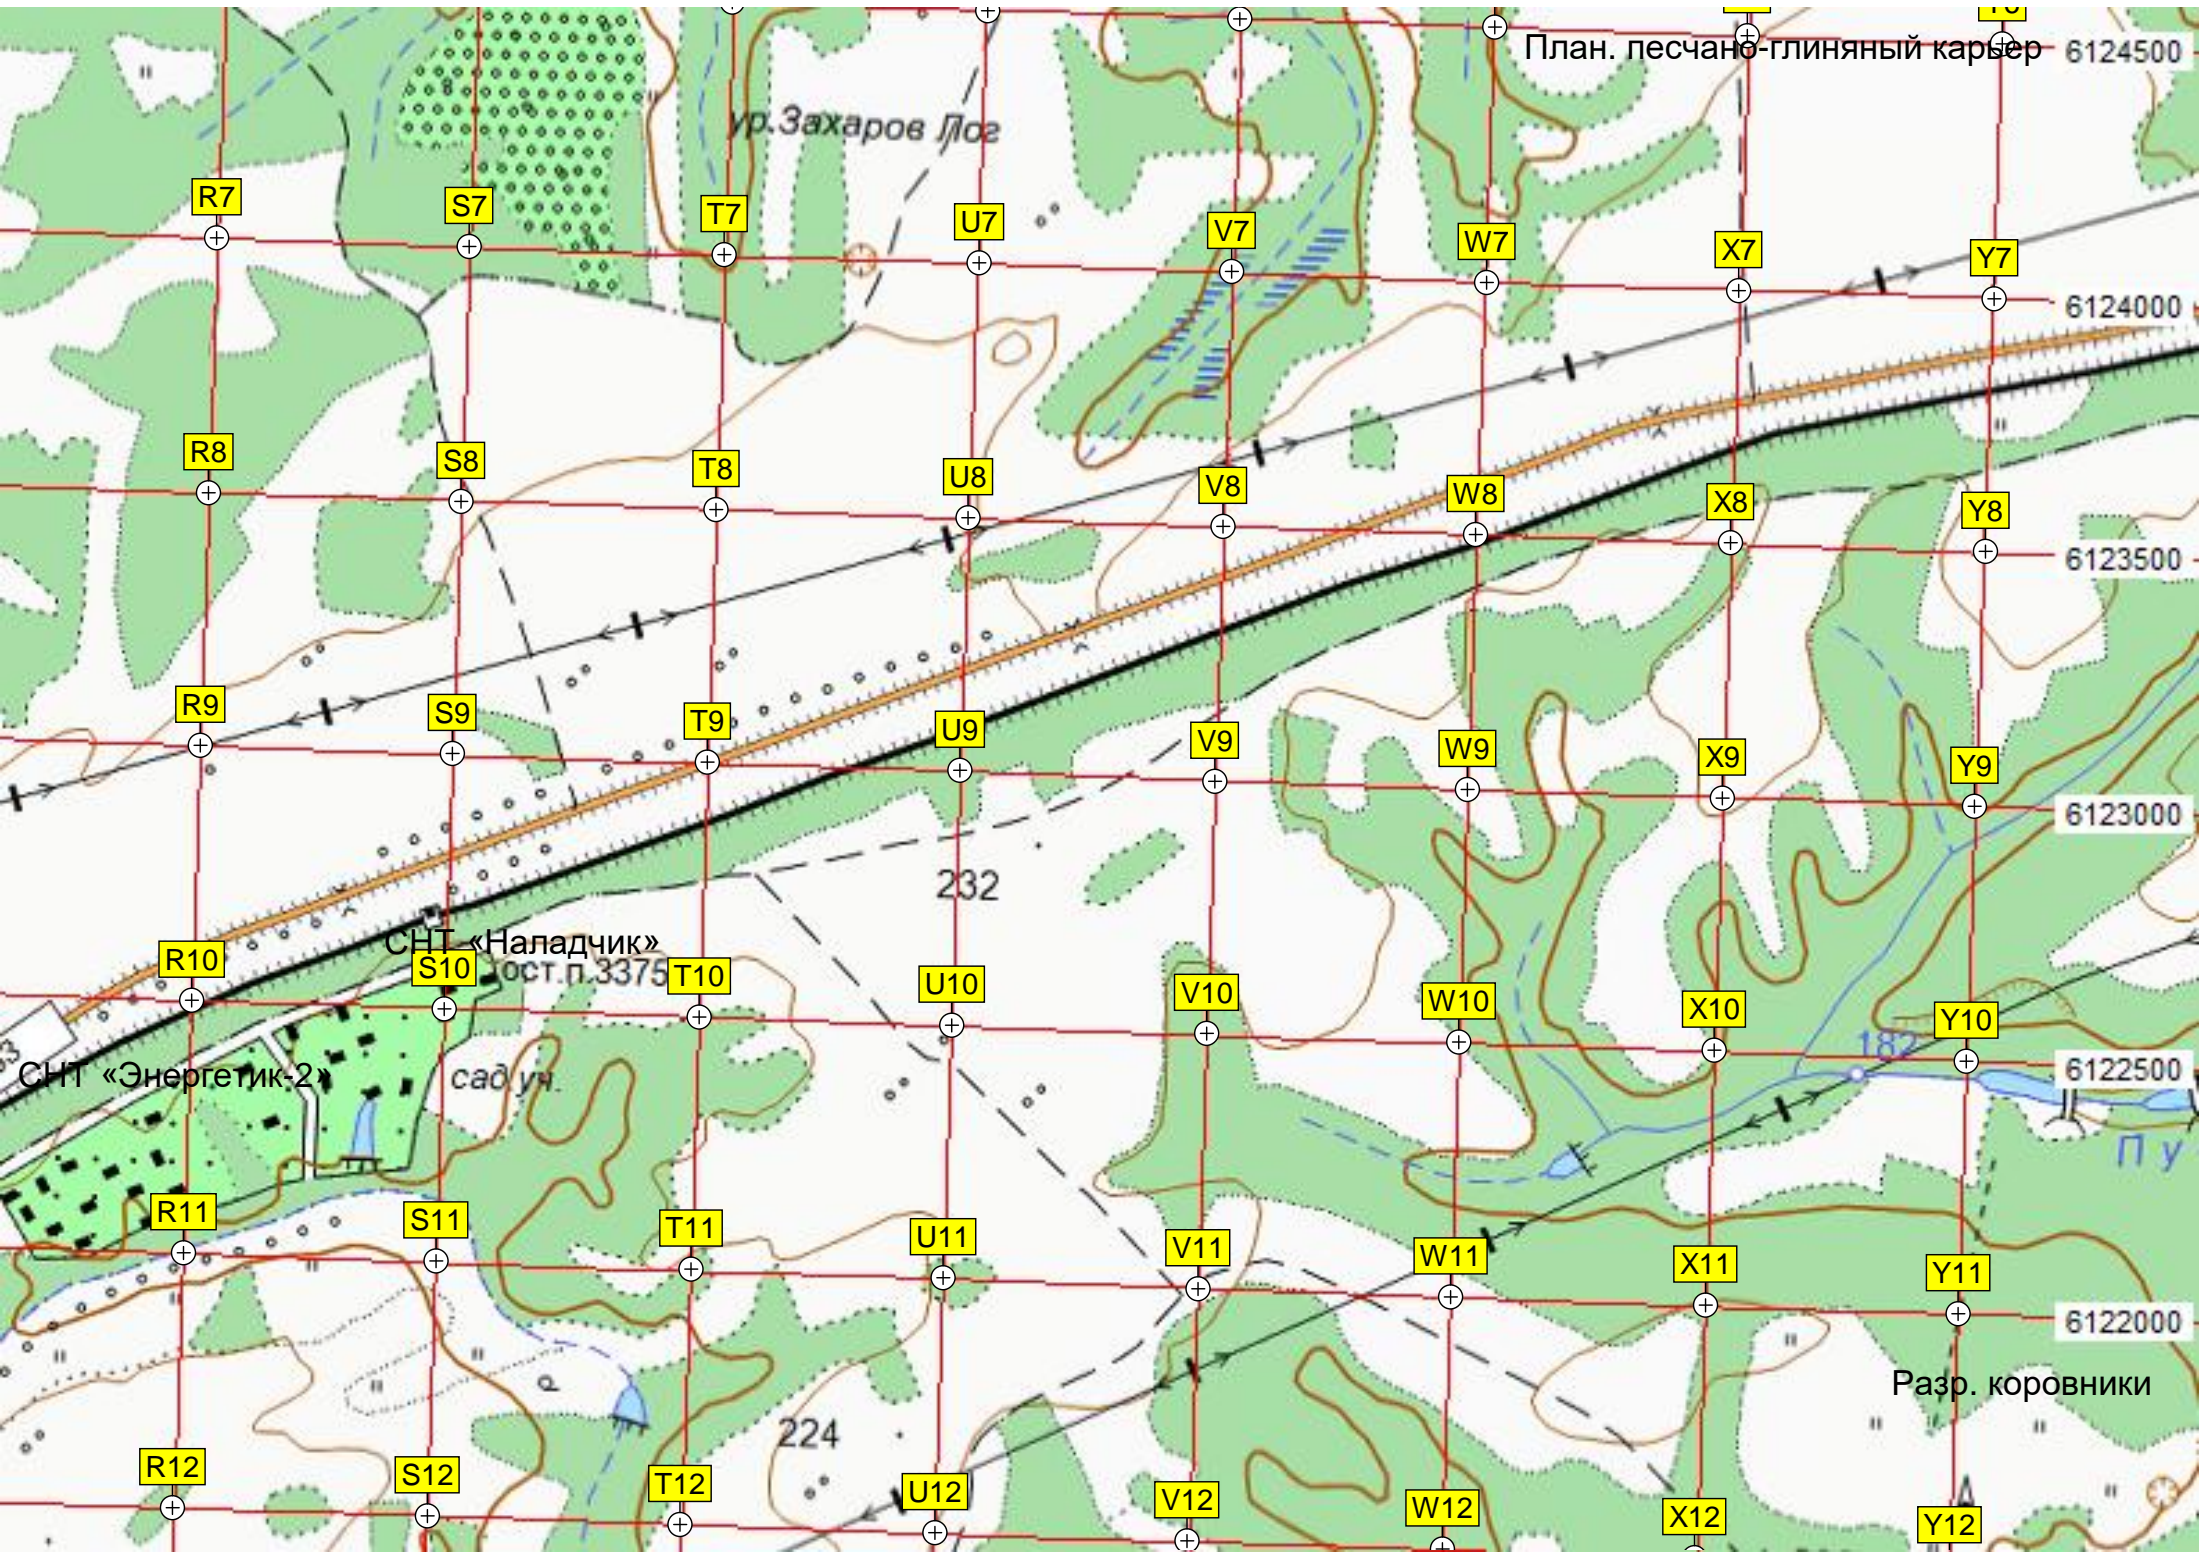

Путепровод

Сокур

А3, "Сокур"

Кладбище

184

Автомобильный мост

226

План. песчано-глиняный карьер 6124500

ост. п. 3375

СНТ «Энергетик-2»

сад уч.

232

182

224

П у

ст Сокур

Съезд к

199

216

230