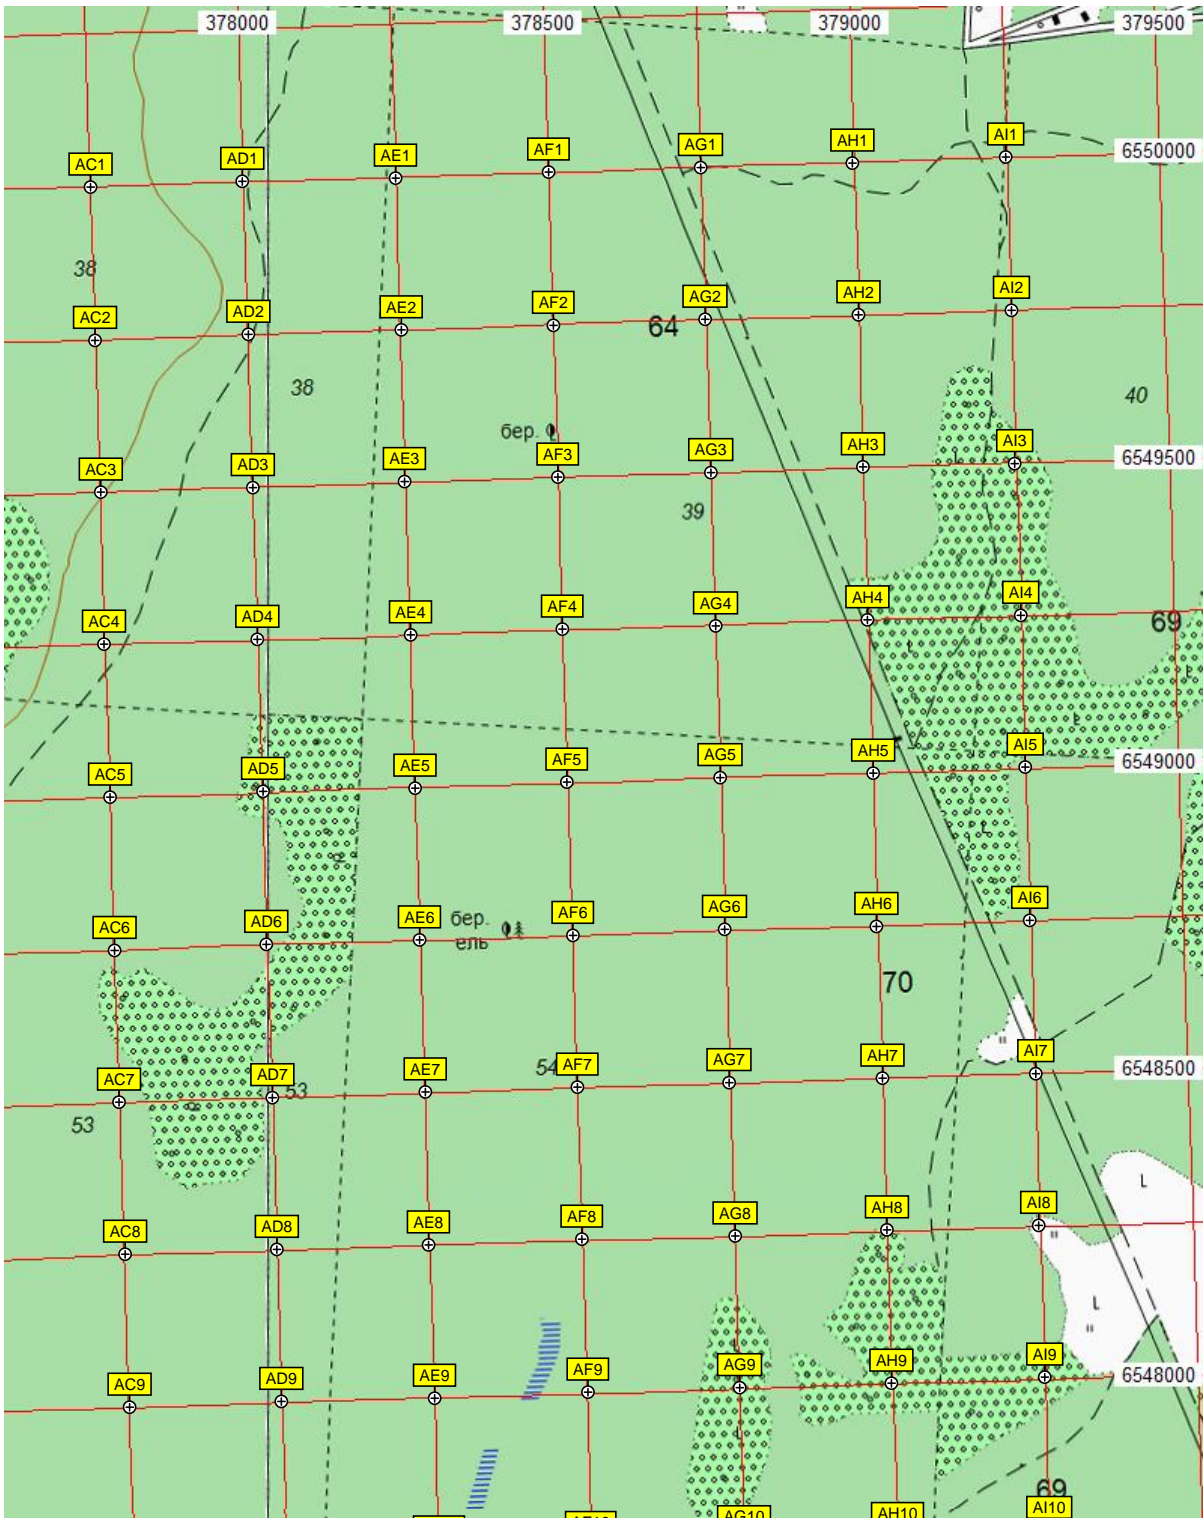

374500

375000

375500

376000

376500

377000

377500

Куболово

Жилое Рыдно

Урочище Пустынное Рыдно

Рыденка

Сельскохозяйственное поле

Вырубка

374000

374500

375000

375500

376000

39