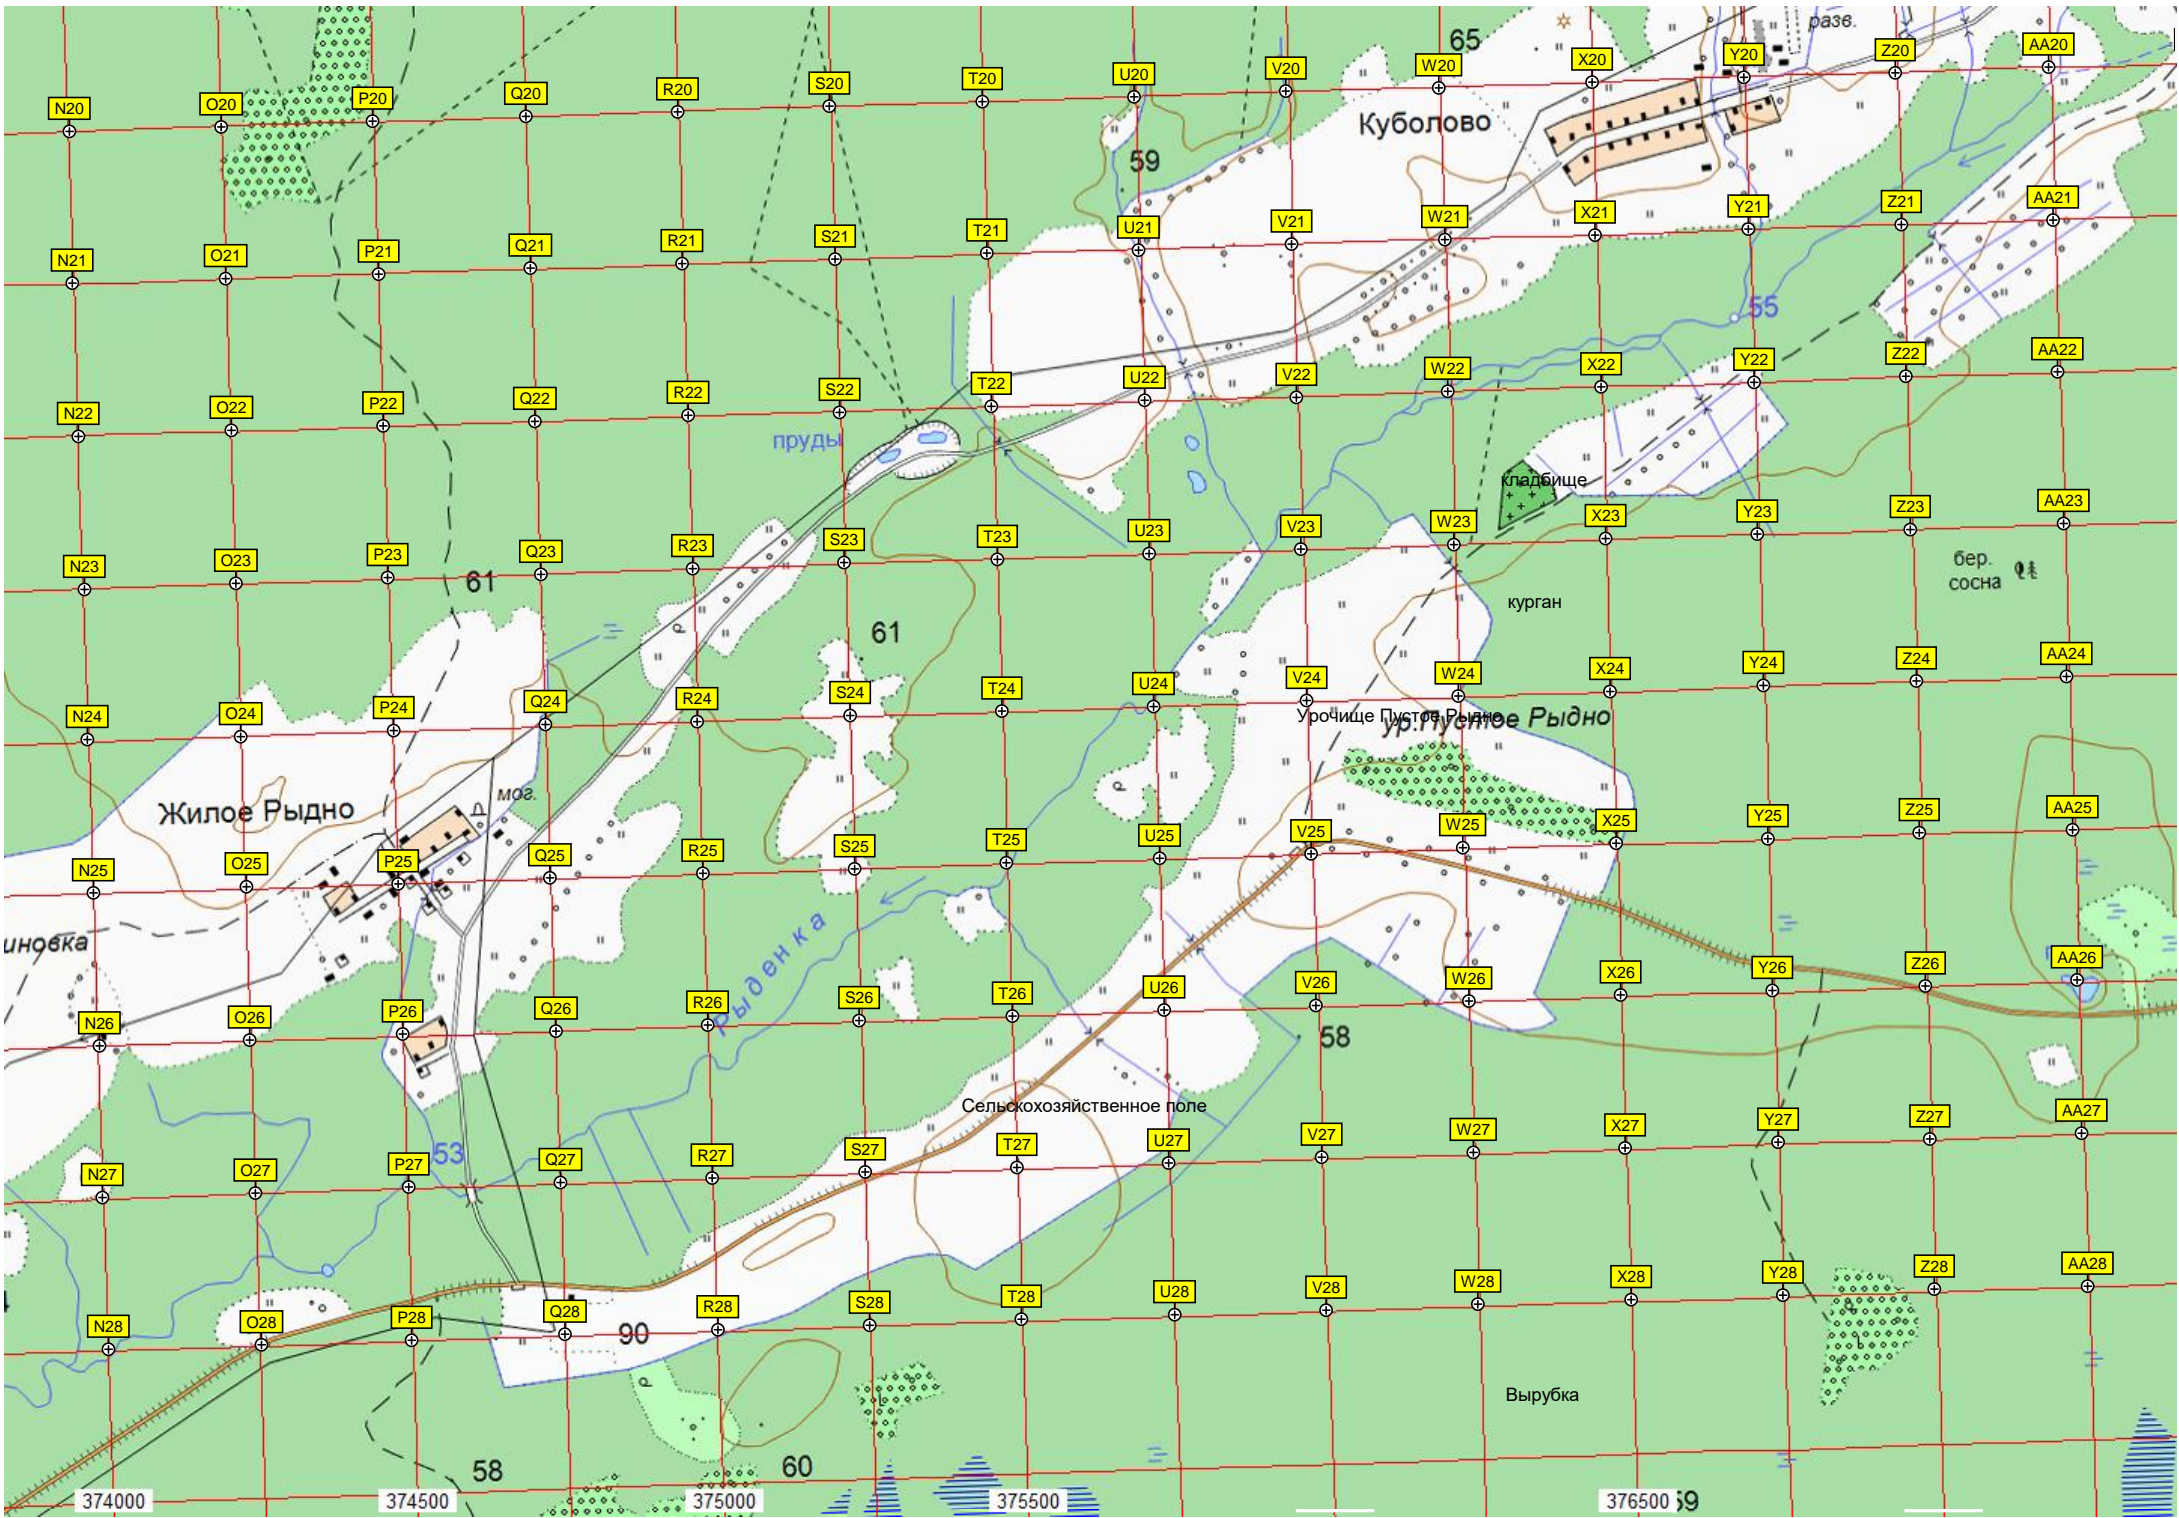

374500

375000

375500

376000

376500

377000

377500

Куболово

Жилое Рыдно

Урочище Пустынное Рыдно

Рыденка

Сельскохозяйственное поле

Вырубка

374000

374500

375000

375500

376000

39