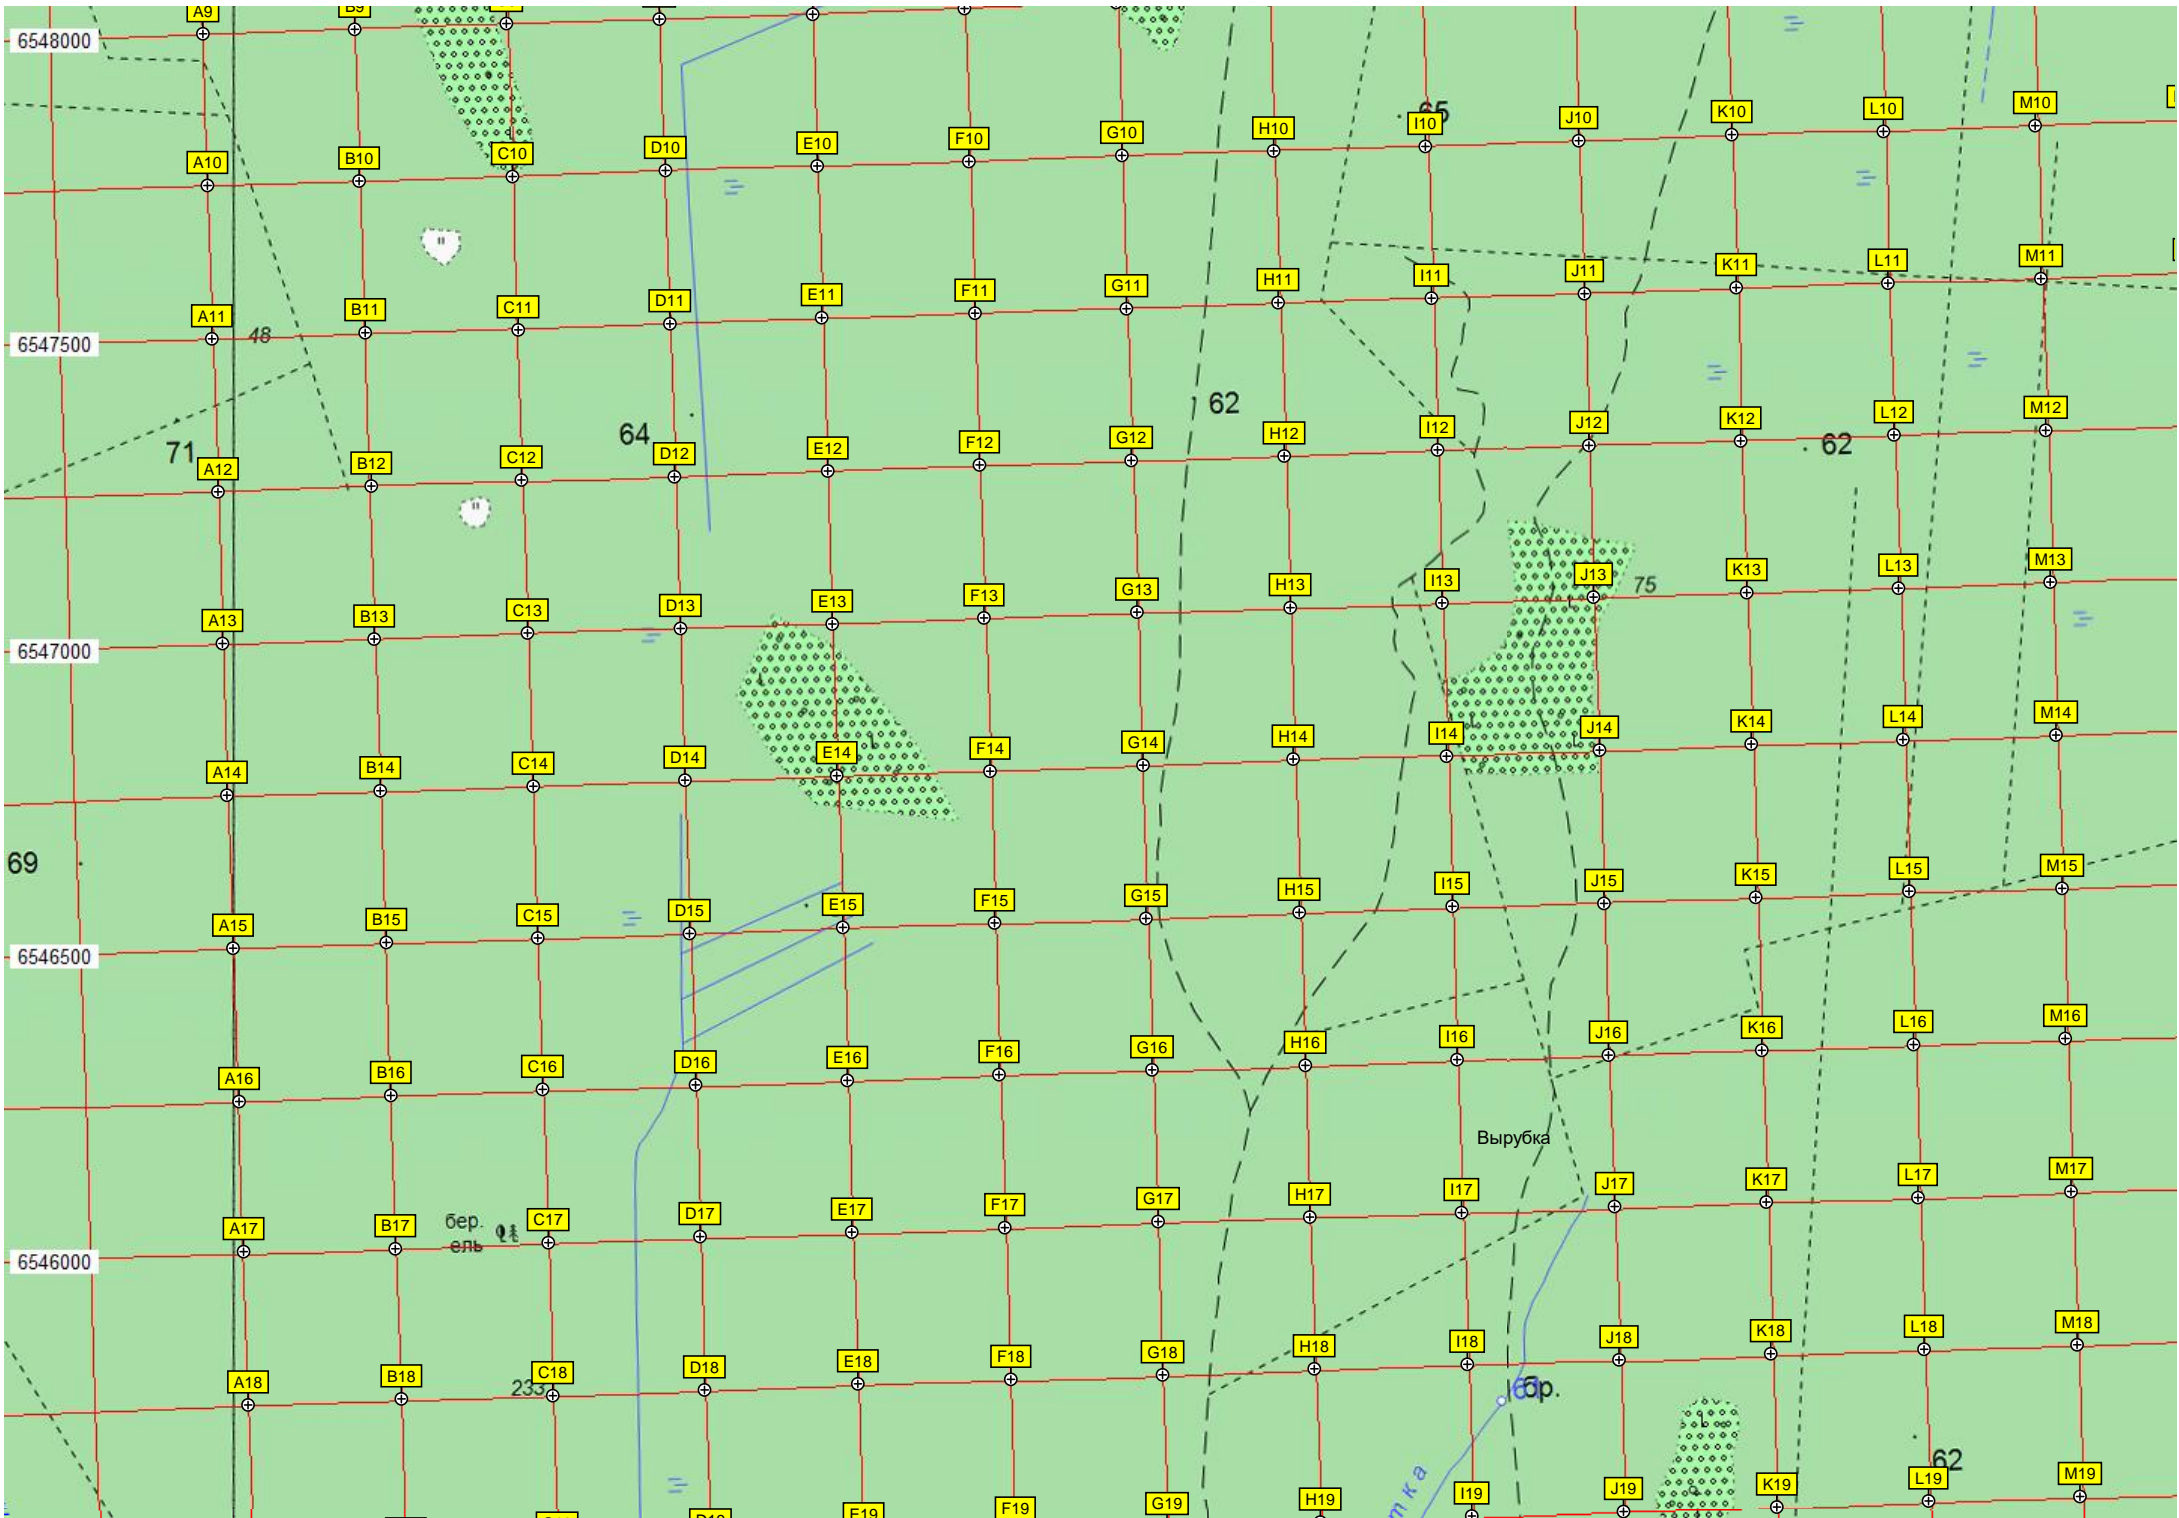

374500

375000

375500

376000

376500

377000

377500

Куболово

Жилое Рыдно

Урочище Пустынное Рыдно

Рыденка

Сельскохозяйственное поле

Вырубка

374000

374500

375000

375500

376000

39