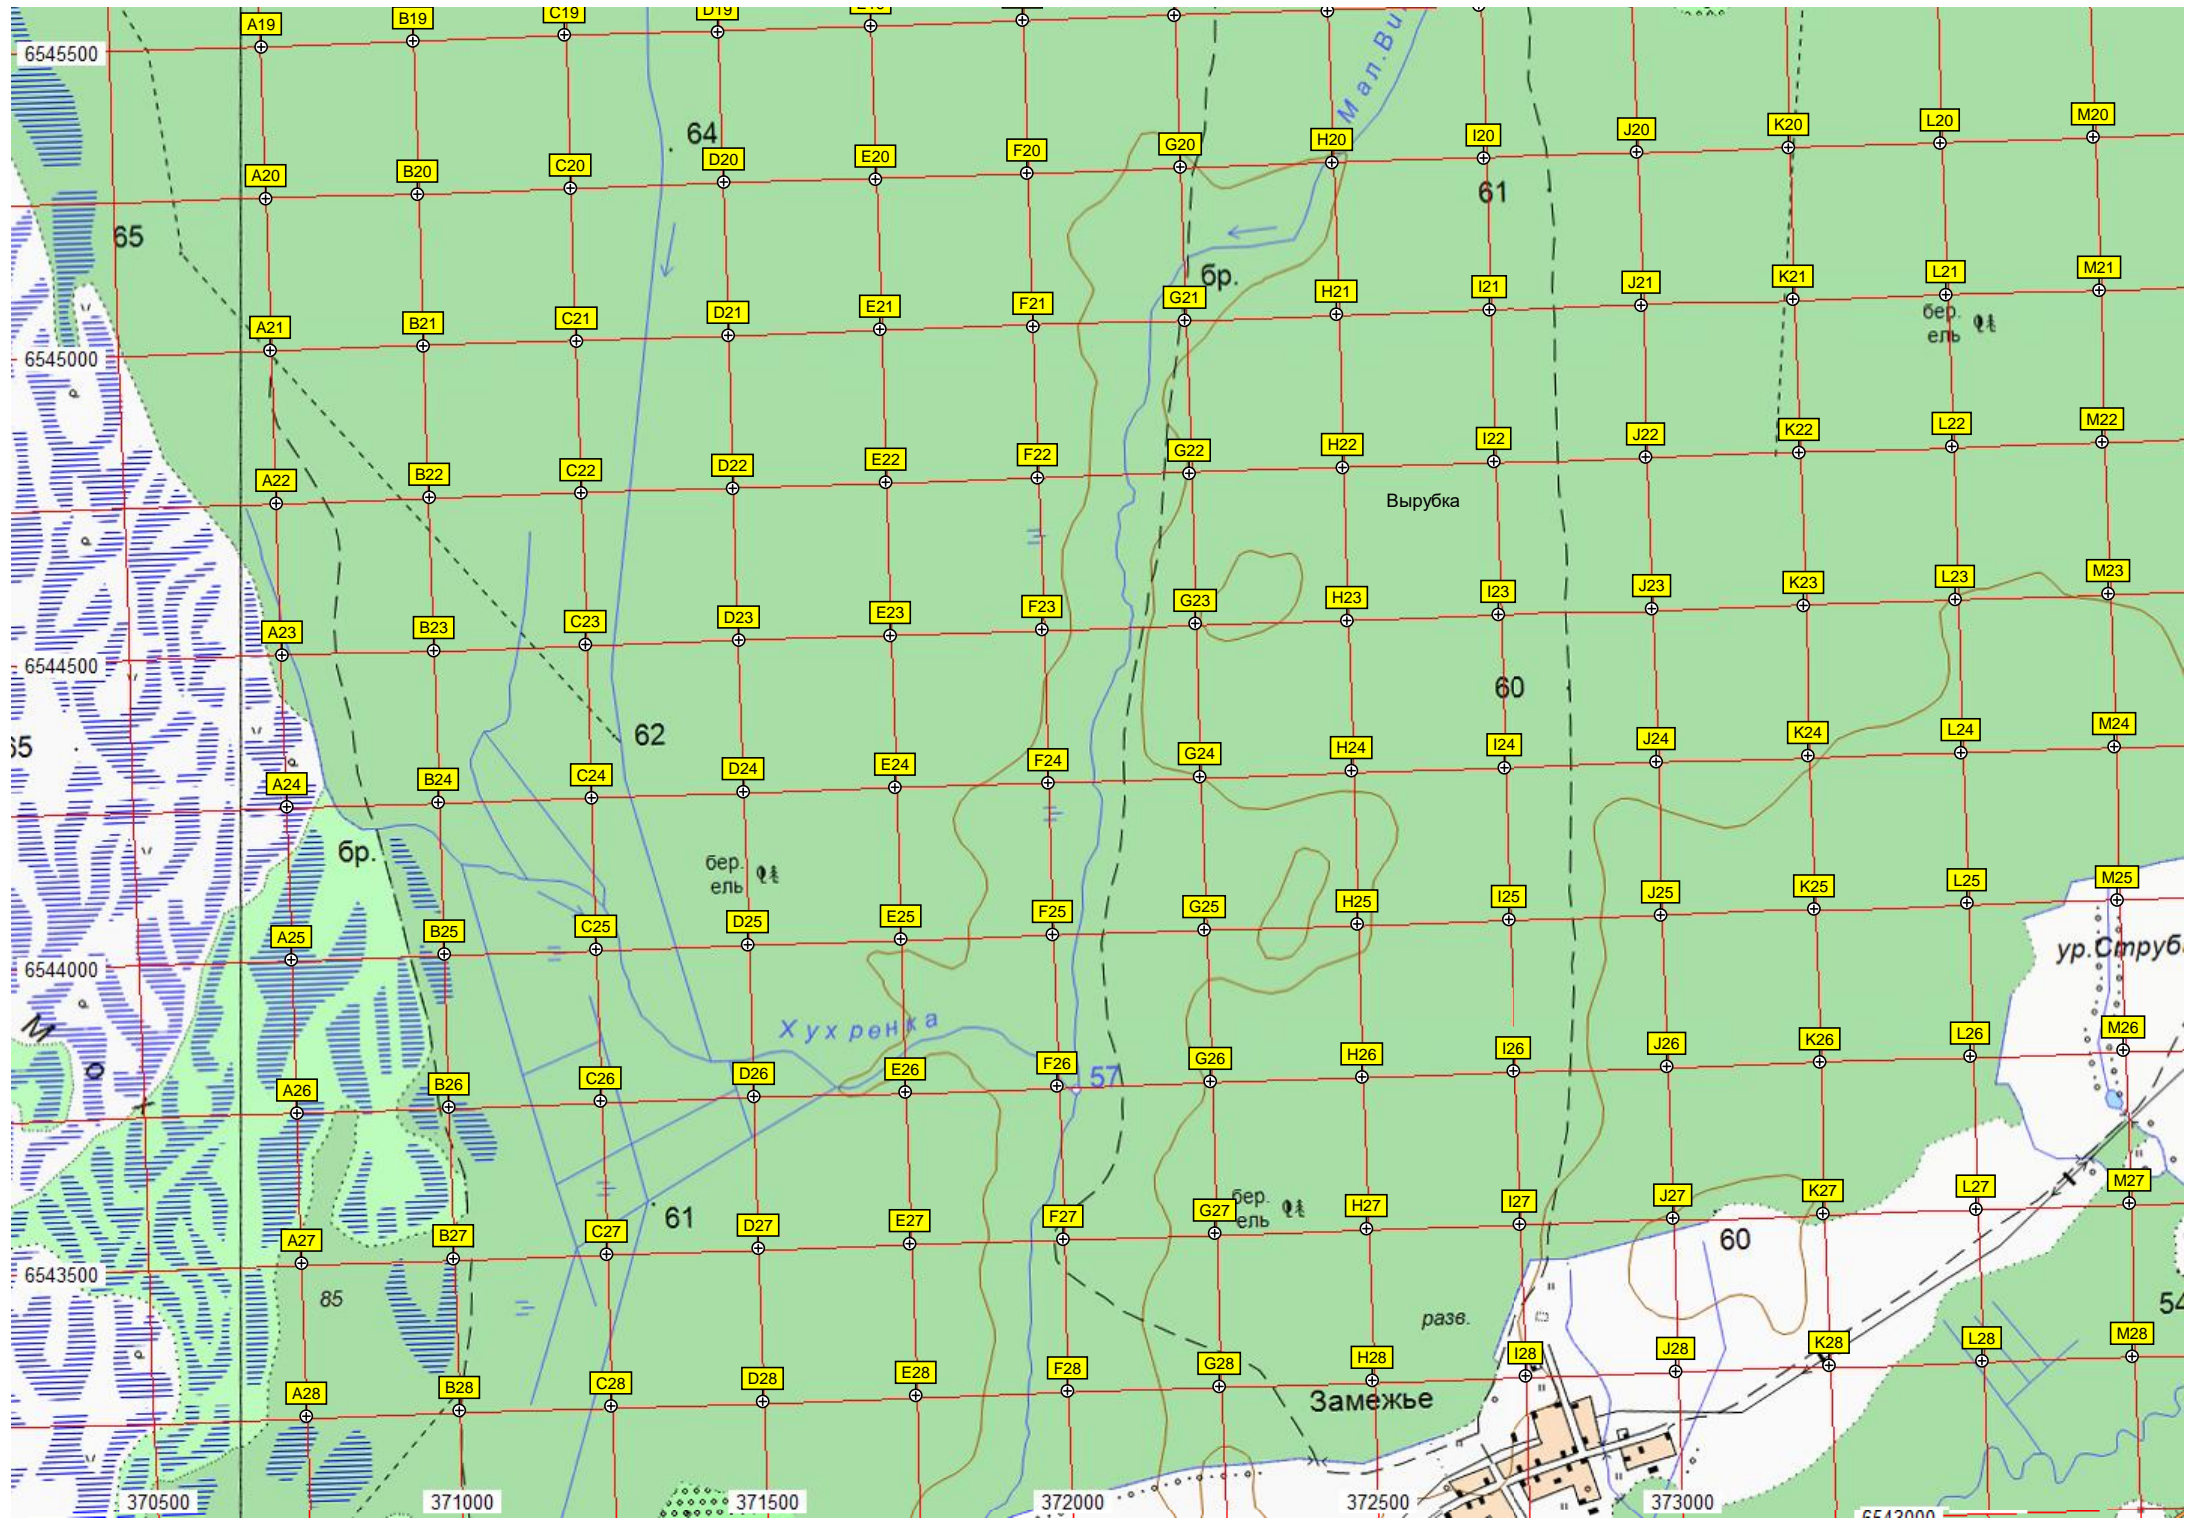

374500

375000

375500

376000

376500

377000

377500

Куболово

Жилое Рыдно

Урочище Пустынное Рыдно

Рыденка

Сельскохозяйственное поле

Вырубка

374000

374500

375000

375500

376000

39