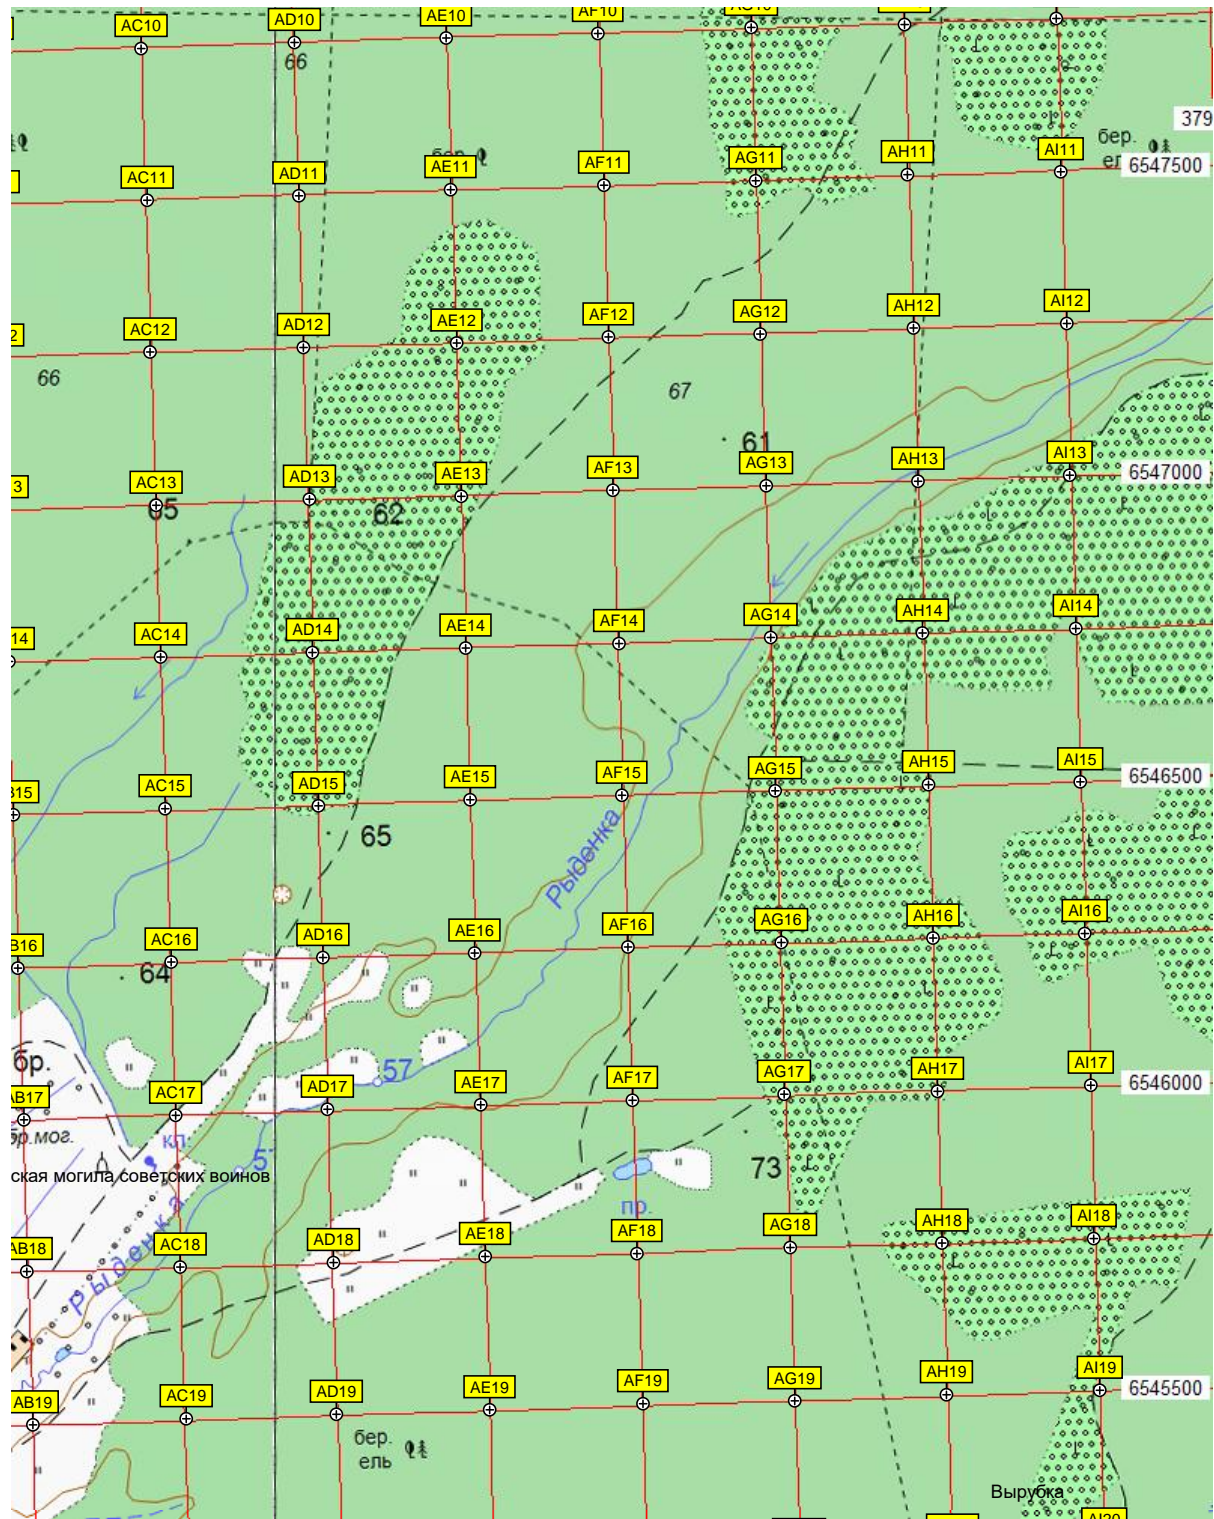

374500

375000

375500

376000

376500

377000

377500

Куболово

Жилое Рыдно

Урочище Пустынное Рыдно

Рыденка

Сельскохозяйственное поле

Вырубка

374000

374500

375000

375500

376000

39