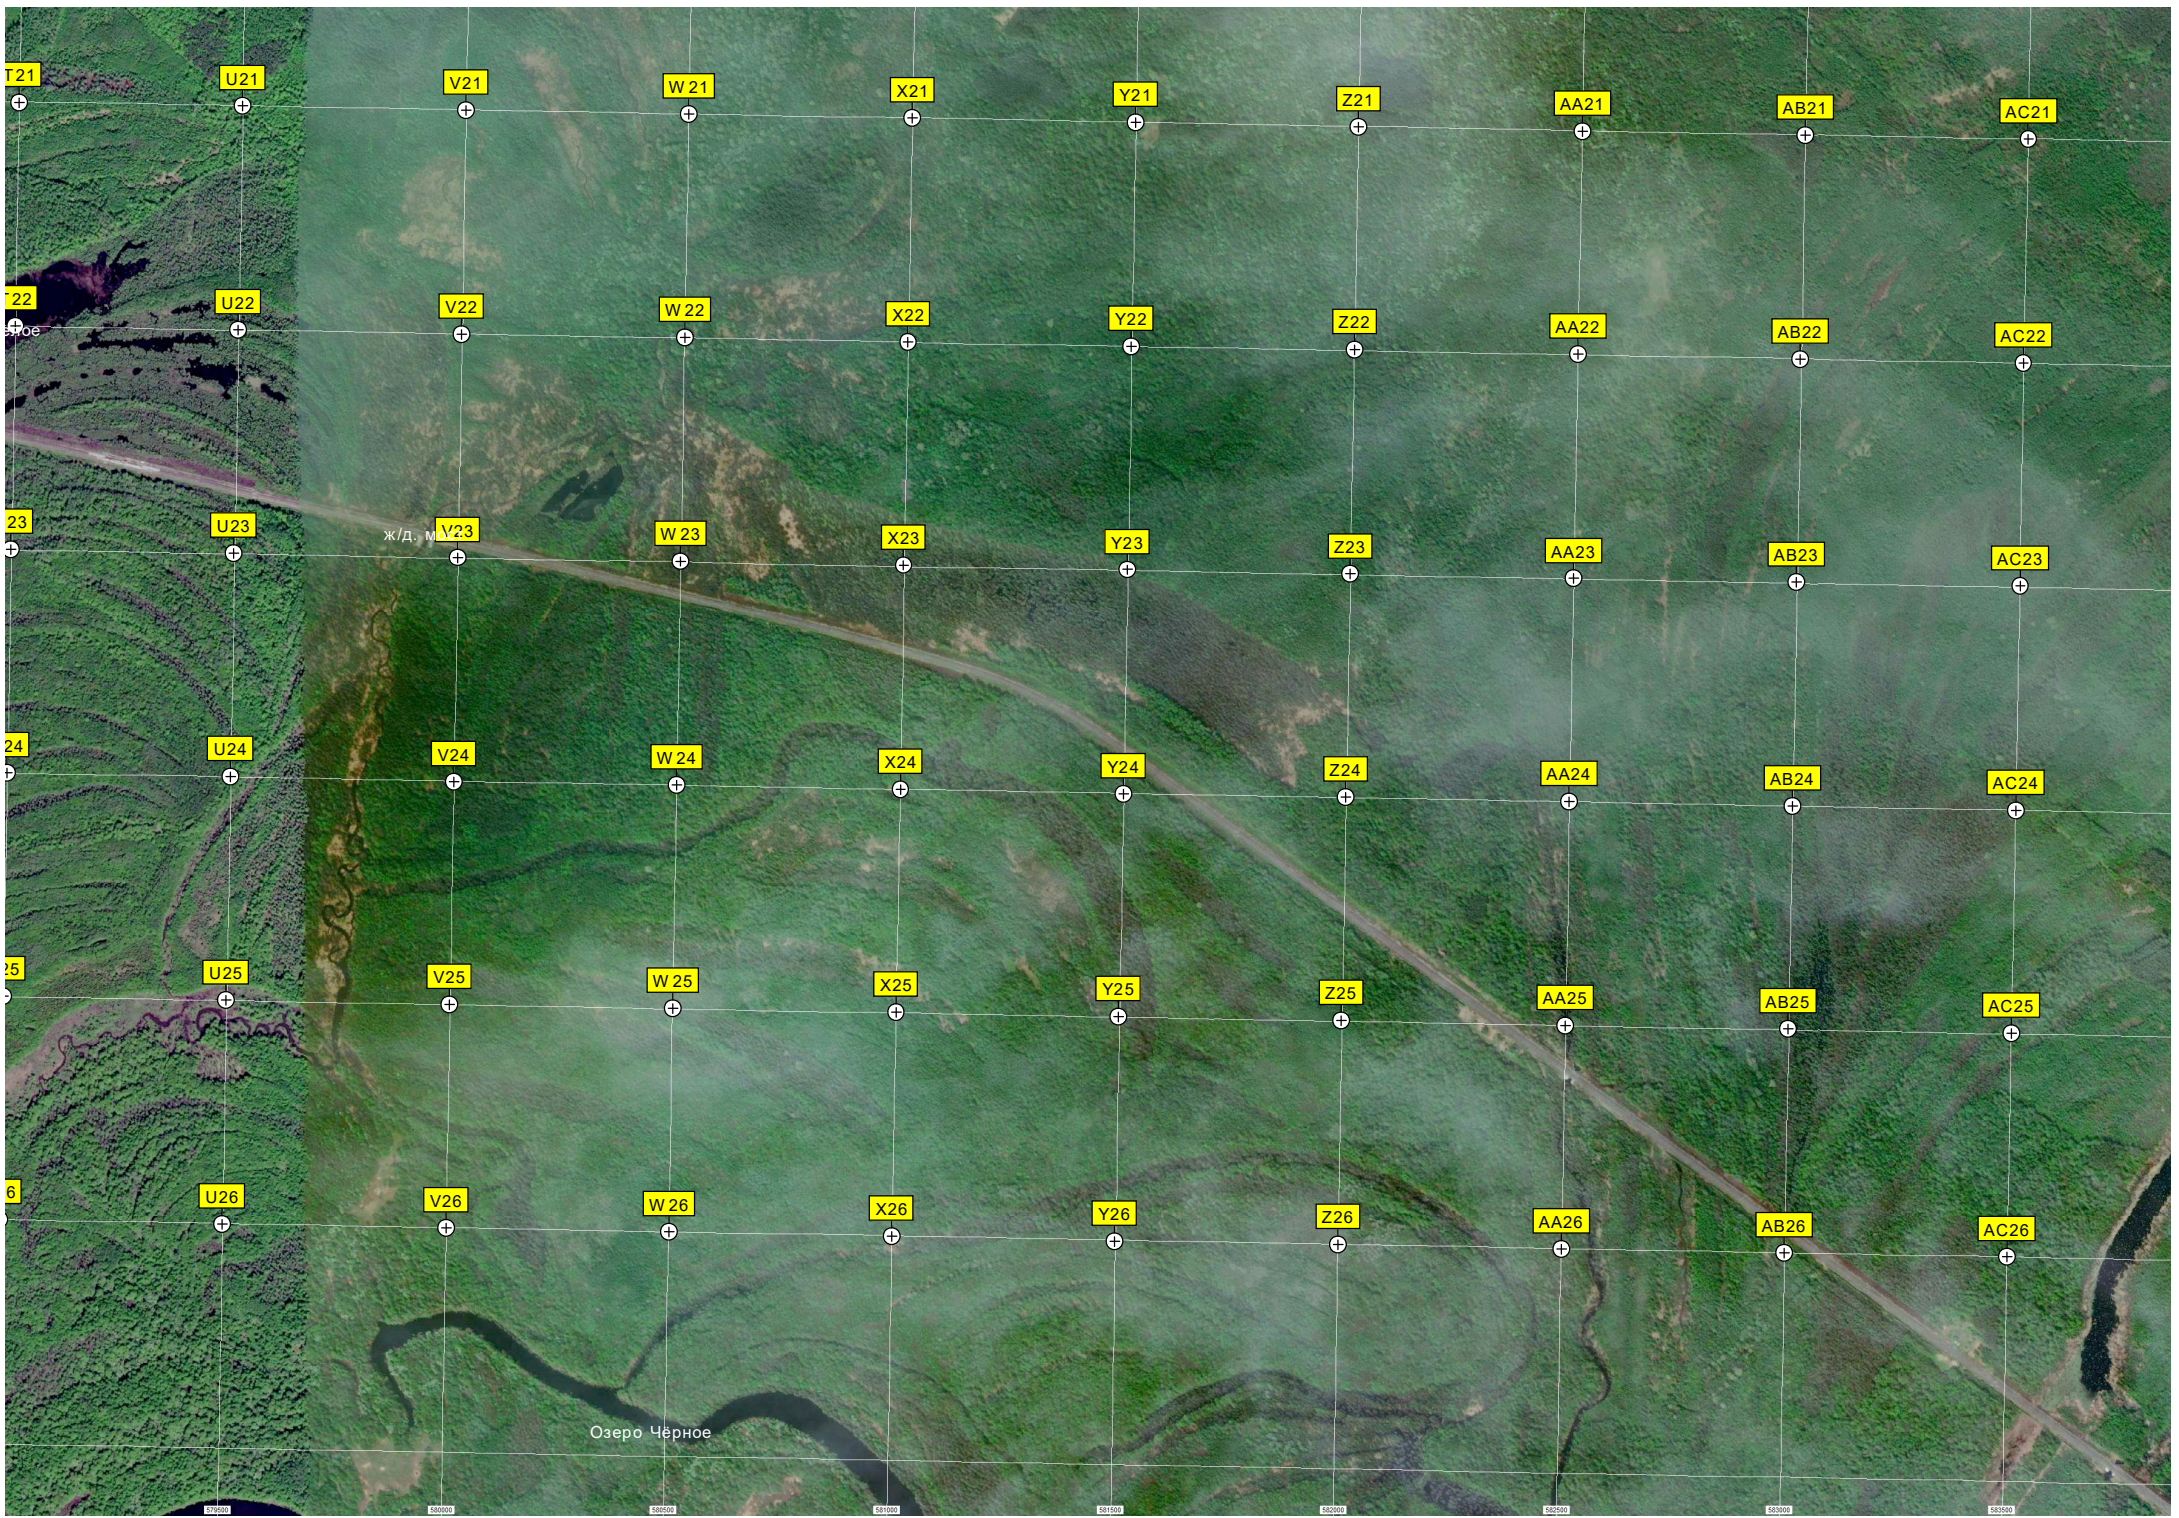

Кишла

Пасека имени Василия Арбузова

Ульяновское

Железнодорожные мосты через реку Кумажану

Анклавы Нижегородской области

Озеро Чингис

Анклавы Нижегородской области

Озеро Старая Сурка

озеро Глубокое

Пляж

Кумаш
Остановочный пункт Кумашка
Озеро Горь

Озеро Прорва

Озеро Кумашинская сурка

T21

U21

V21

AB26

AC26

Озеро Чёрное

500000

500000

500000

500000

500000