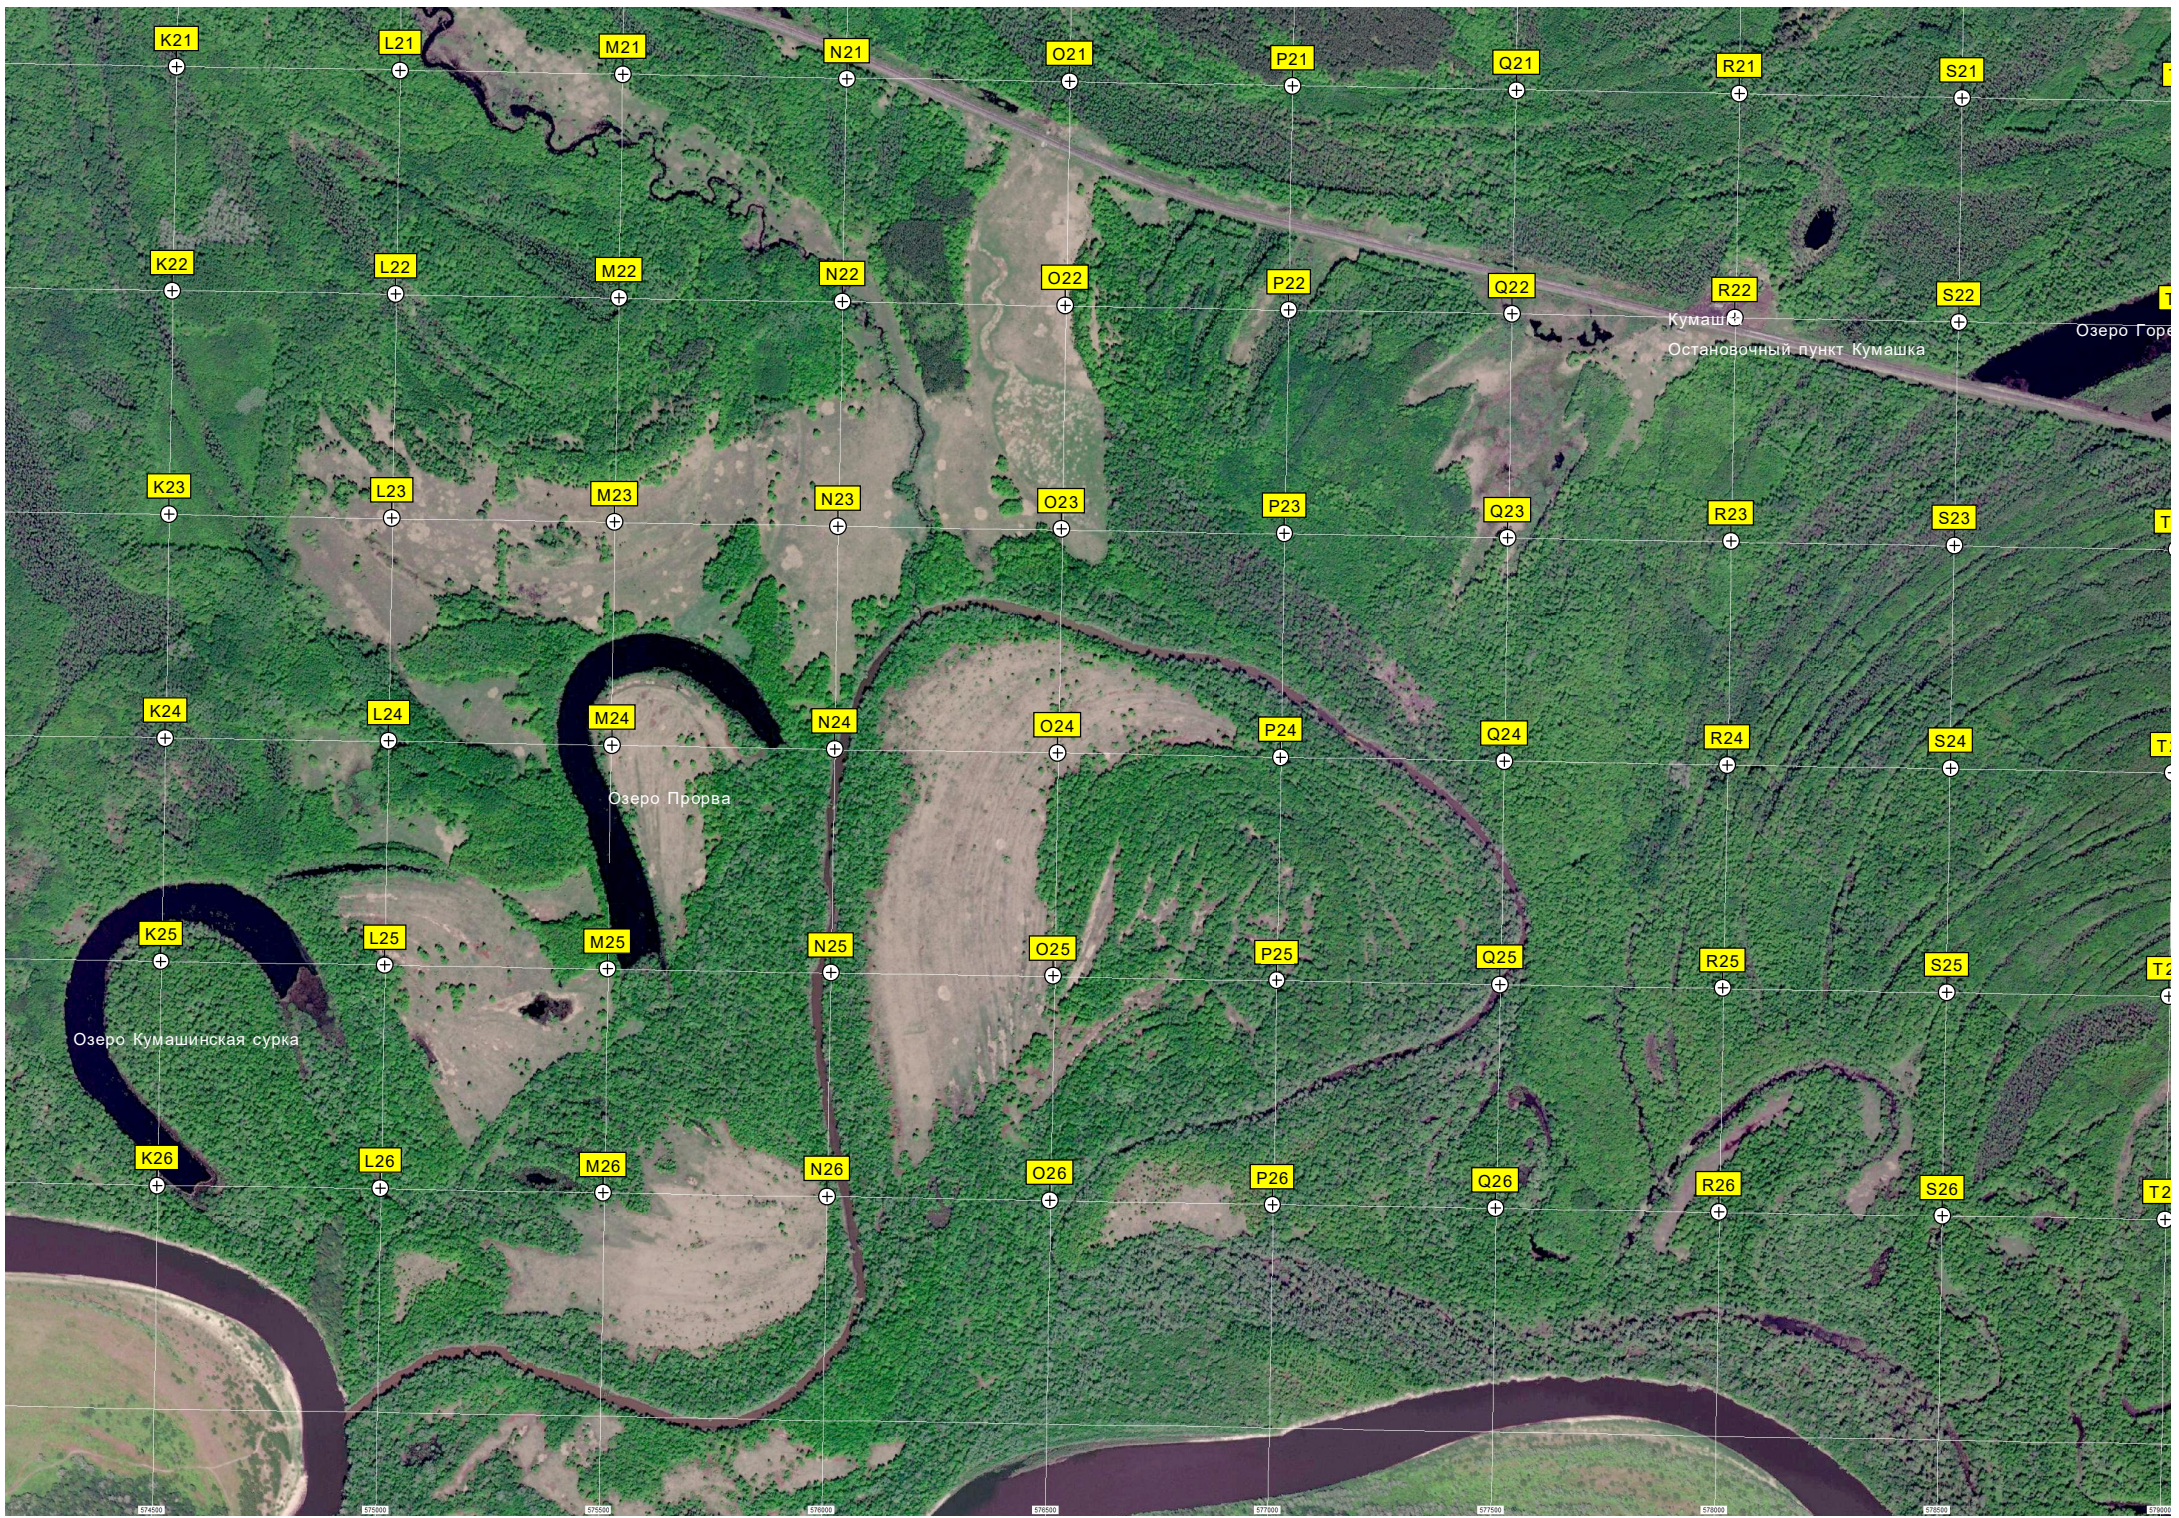

Кишла

Пасека имени Василия Арбузова

Ульяновское

Железнодорожные мосты через реку Кумажану

Анклавы Нижегородской области

Озеро Чингис

Анклавы Нижегородской области

Озеро Старая Сурка

озеро Глубокое

Пляж

Кумаш
Остановочный пункт Кумашка
Озеро Горь

Озеро Прорва

Озеро Кумашинская сурка

T21

U21

V21

AB26

AC26

Озеро Чёрное

500000

500000

500000

500000

500000