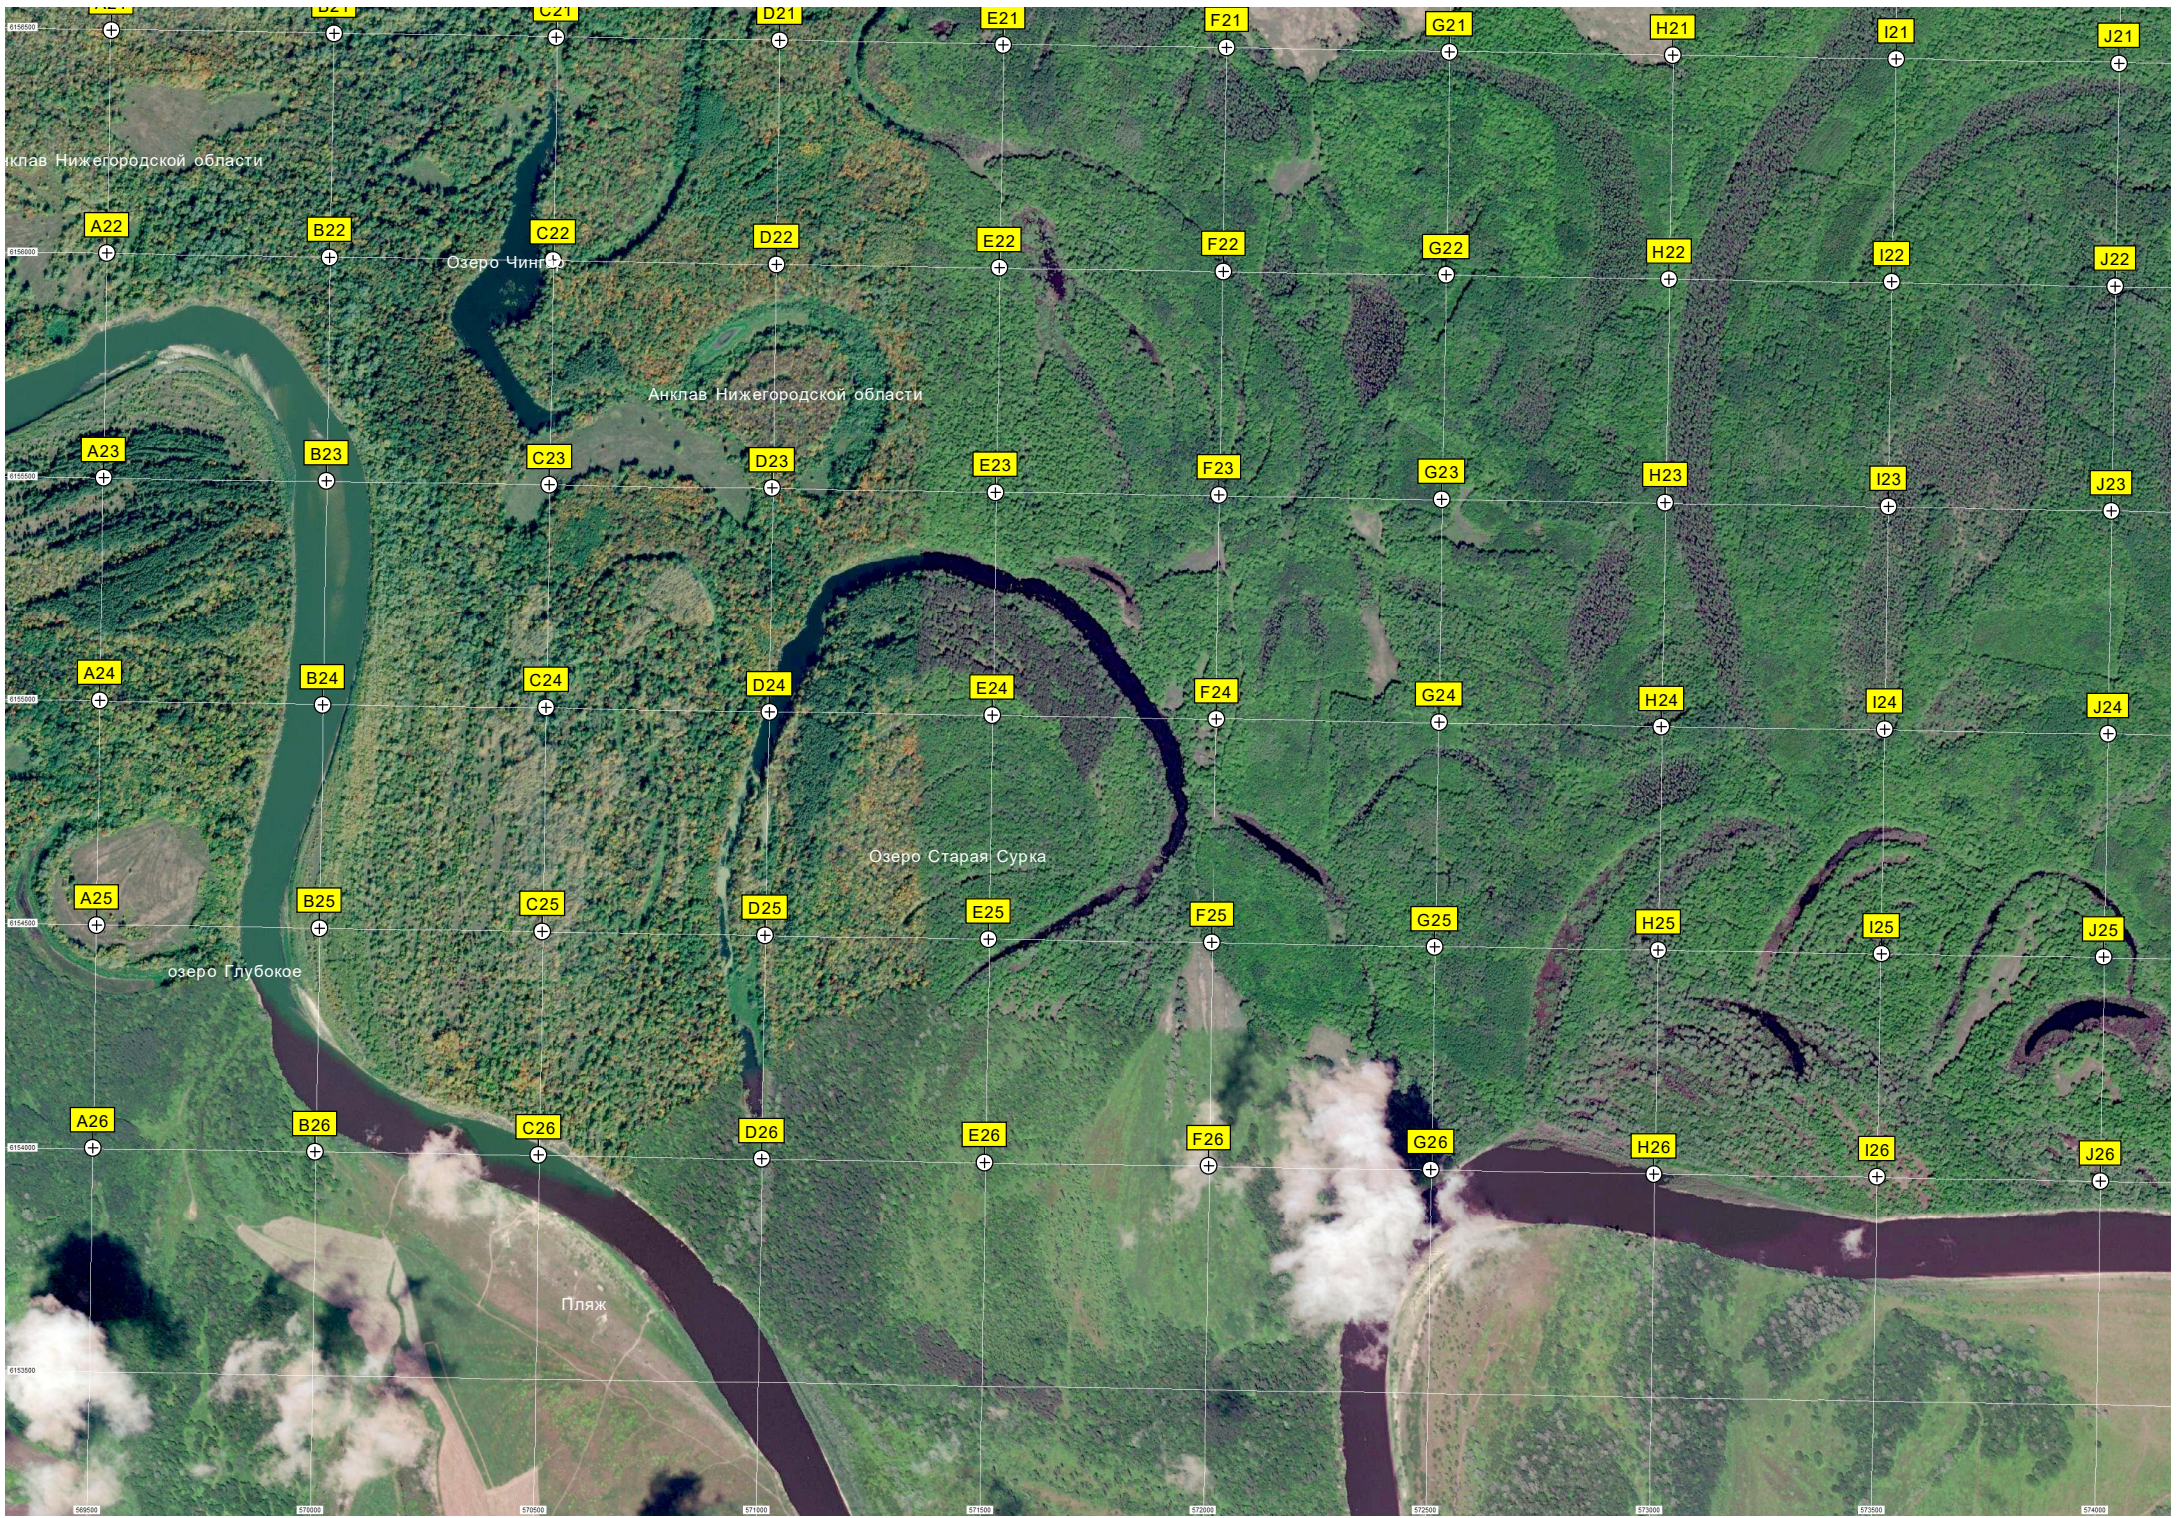

Кишла

Пасека имени Василия Арбузова

Ульяновское

Железнодорожные мосты через реку Кумажану

Анклавы Нижегородской области

Озеро Чингис

Анклавы Нижегородской области

Озеро Старая Сурка

озеро Глубокое

Пляж

Кумаш
Остановочный пункт Кумашка
Озеро Горь

Озеро Прорва

Озеро Кумашинская сурка

T21

U21

V21

AB26

AC26

Озеро Чёрное

500000

500000

500000

500000

500000