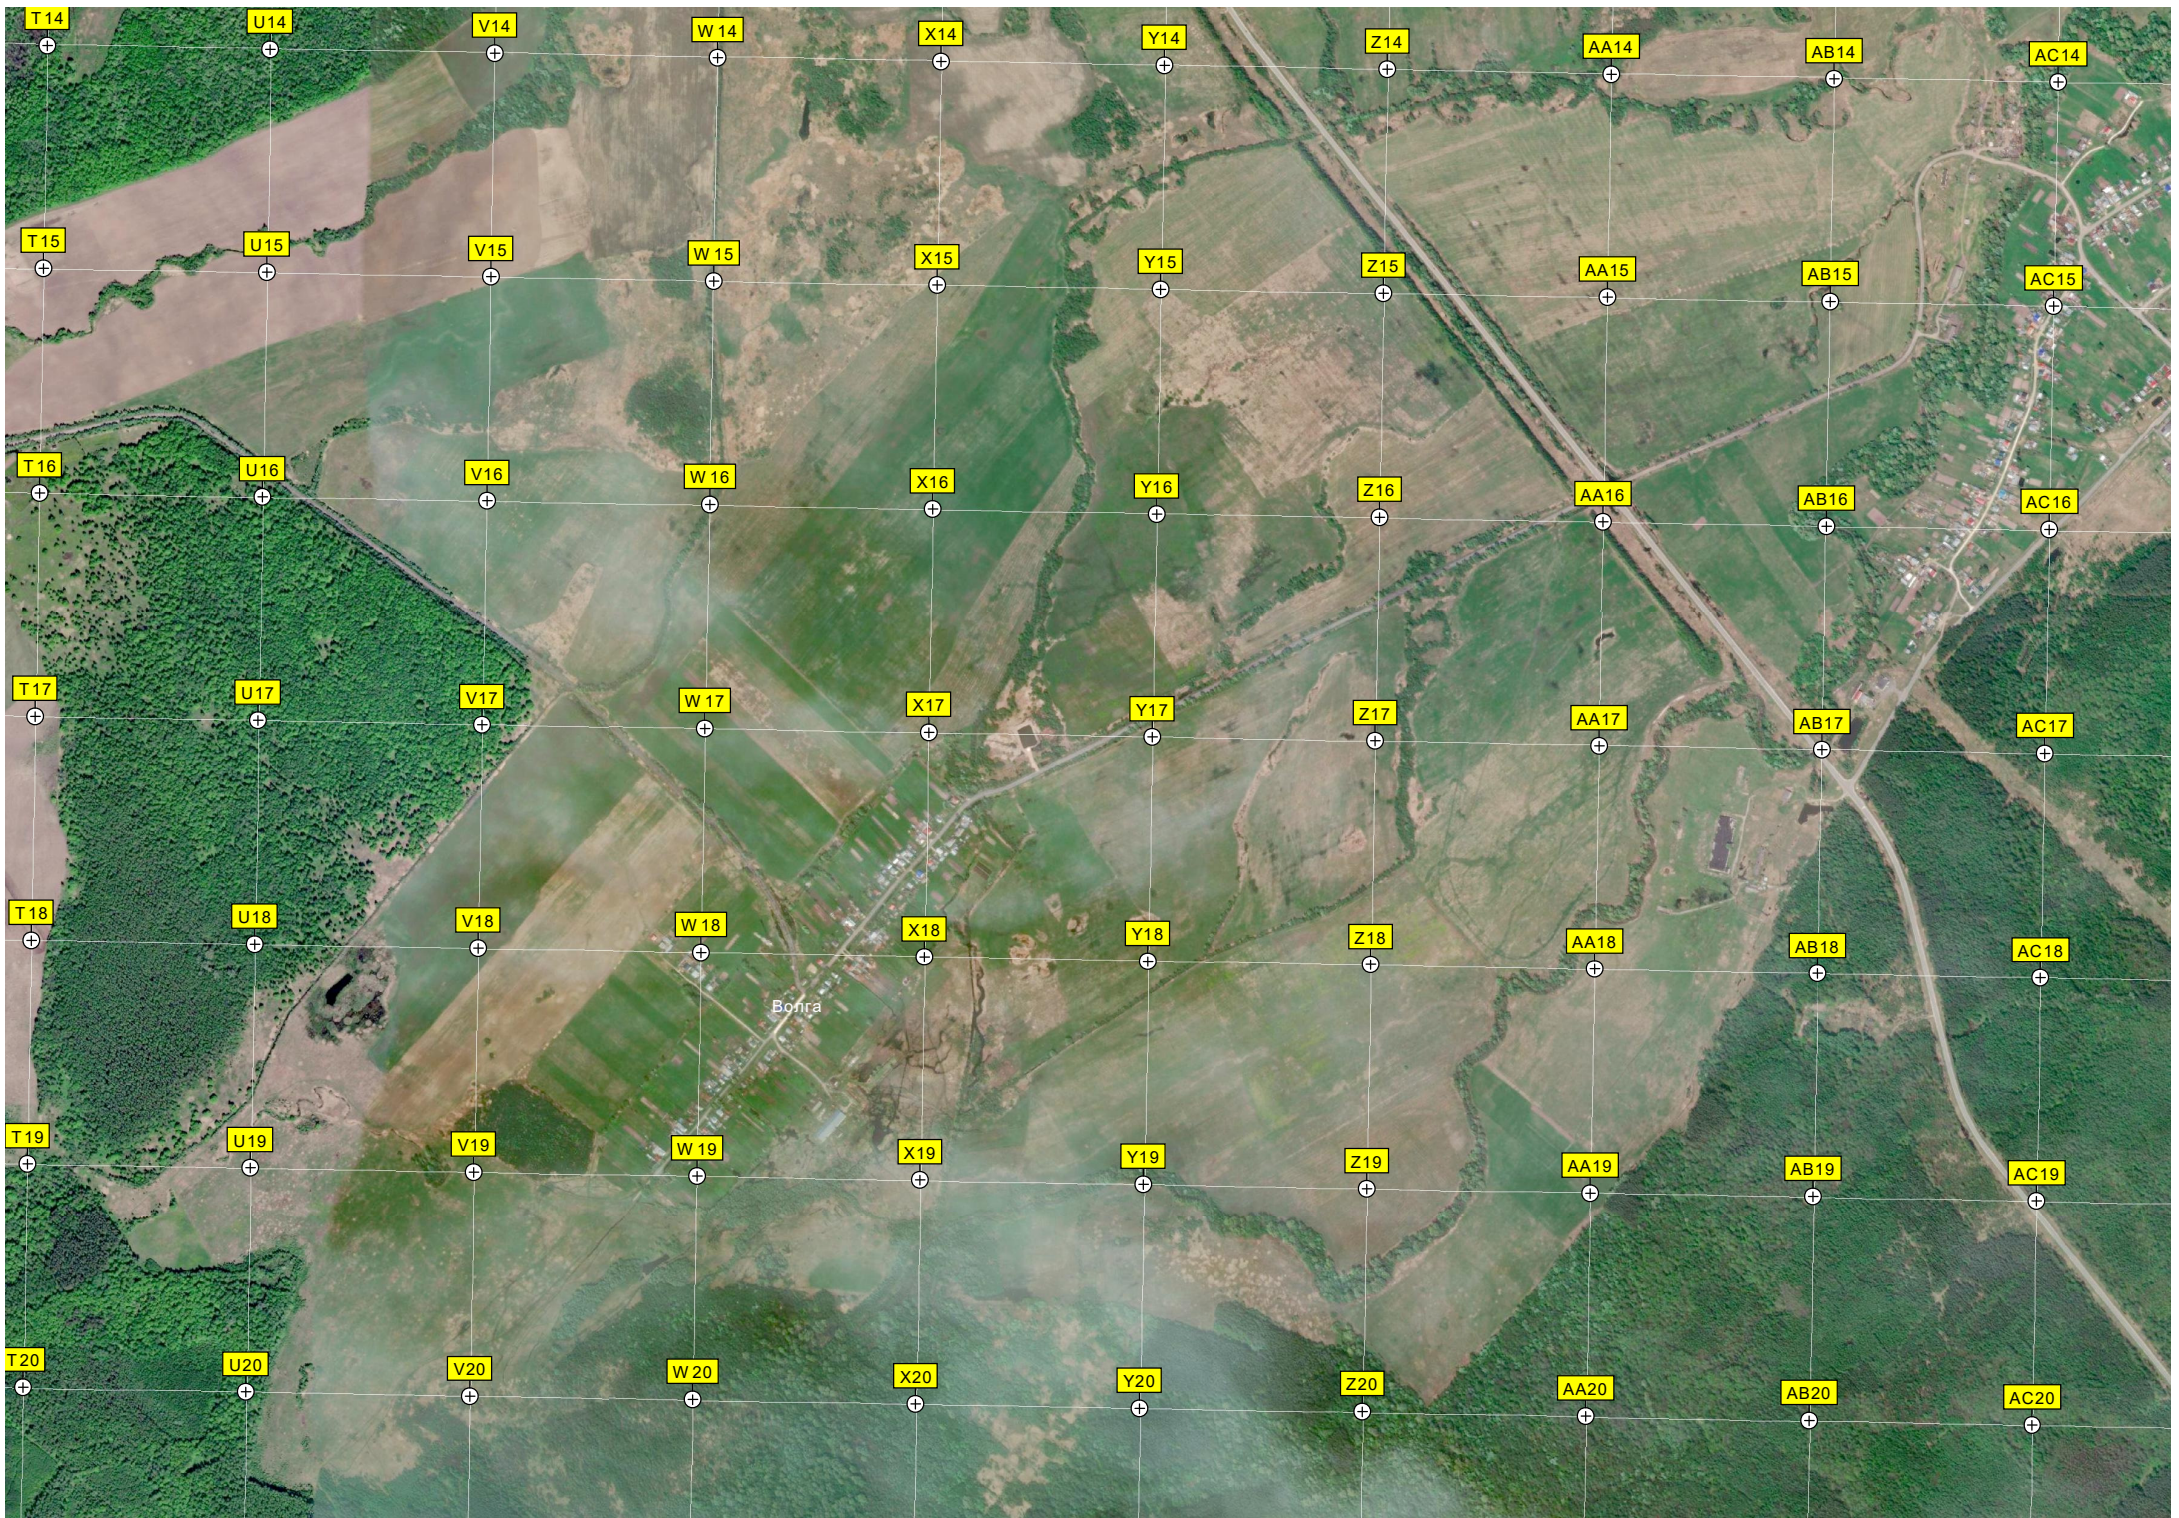

Кишла

Пасека имени Василия Арбузова

Ульяновское

Железнодорожные мосты через реку Кумажану

Анклавы Нижегородской области

Озеро Чингис

Анклавы Нижегородской области

Озеро Старая Сурка

озеро Глубокое

Пляж

Кумаш
Остановочный пункт Кумашка
Озеро Горь

Озеро Прорва

Озеро Кумашинская сурка

T21

U21

V21

W21

X21

Y21

Z21

AA21

AB21

AC21

22

AB26

AC26

Озеро Чёрное

500000

500000

500000

500000

500000