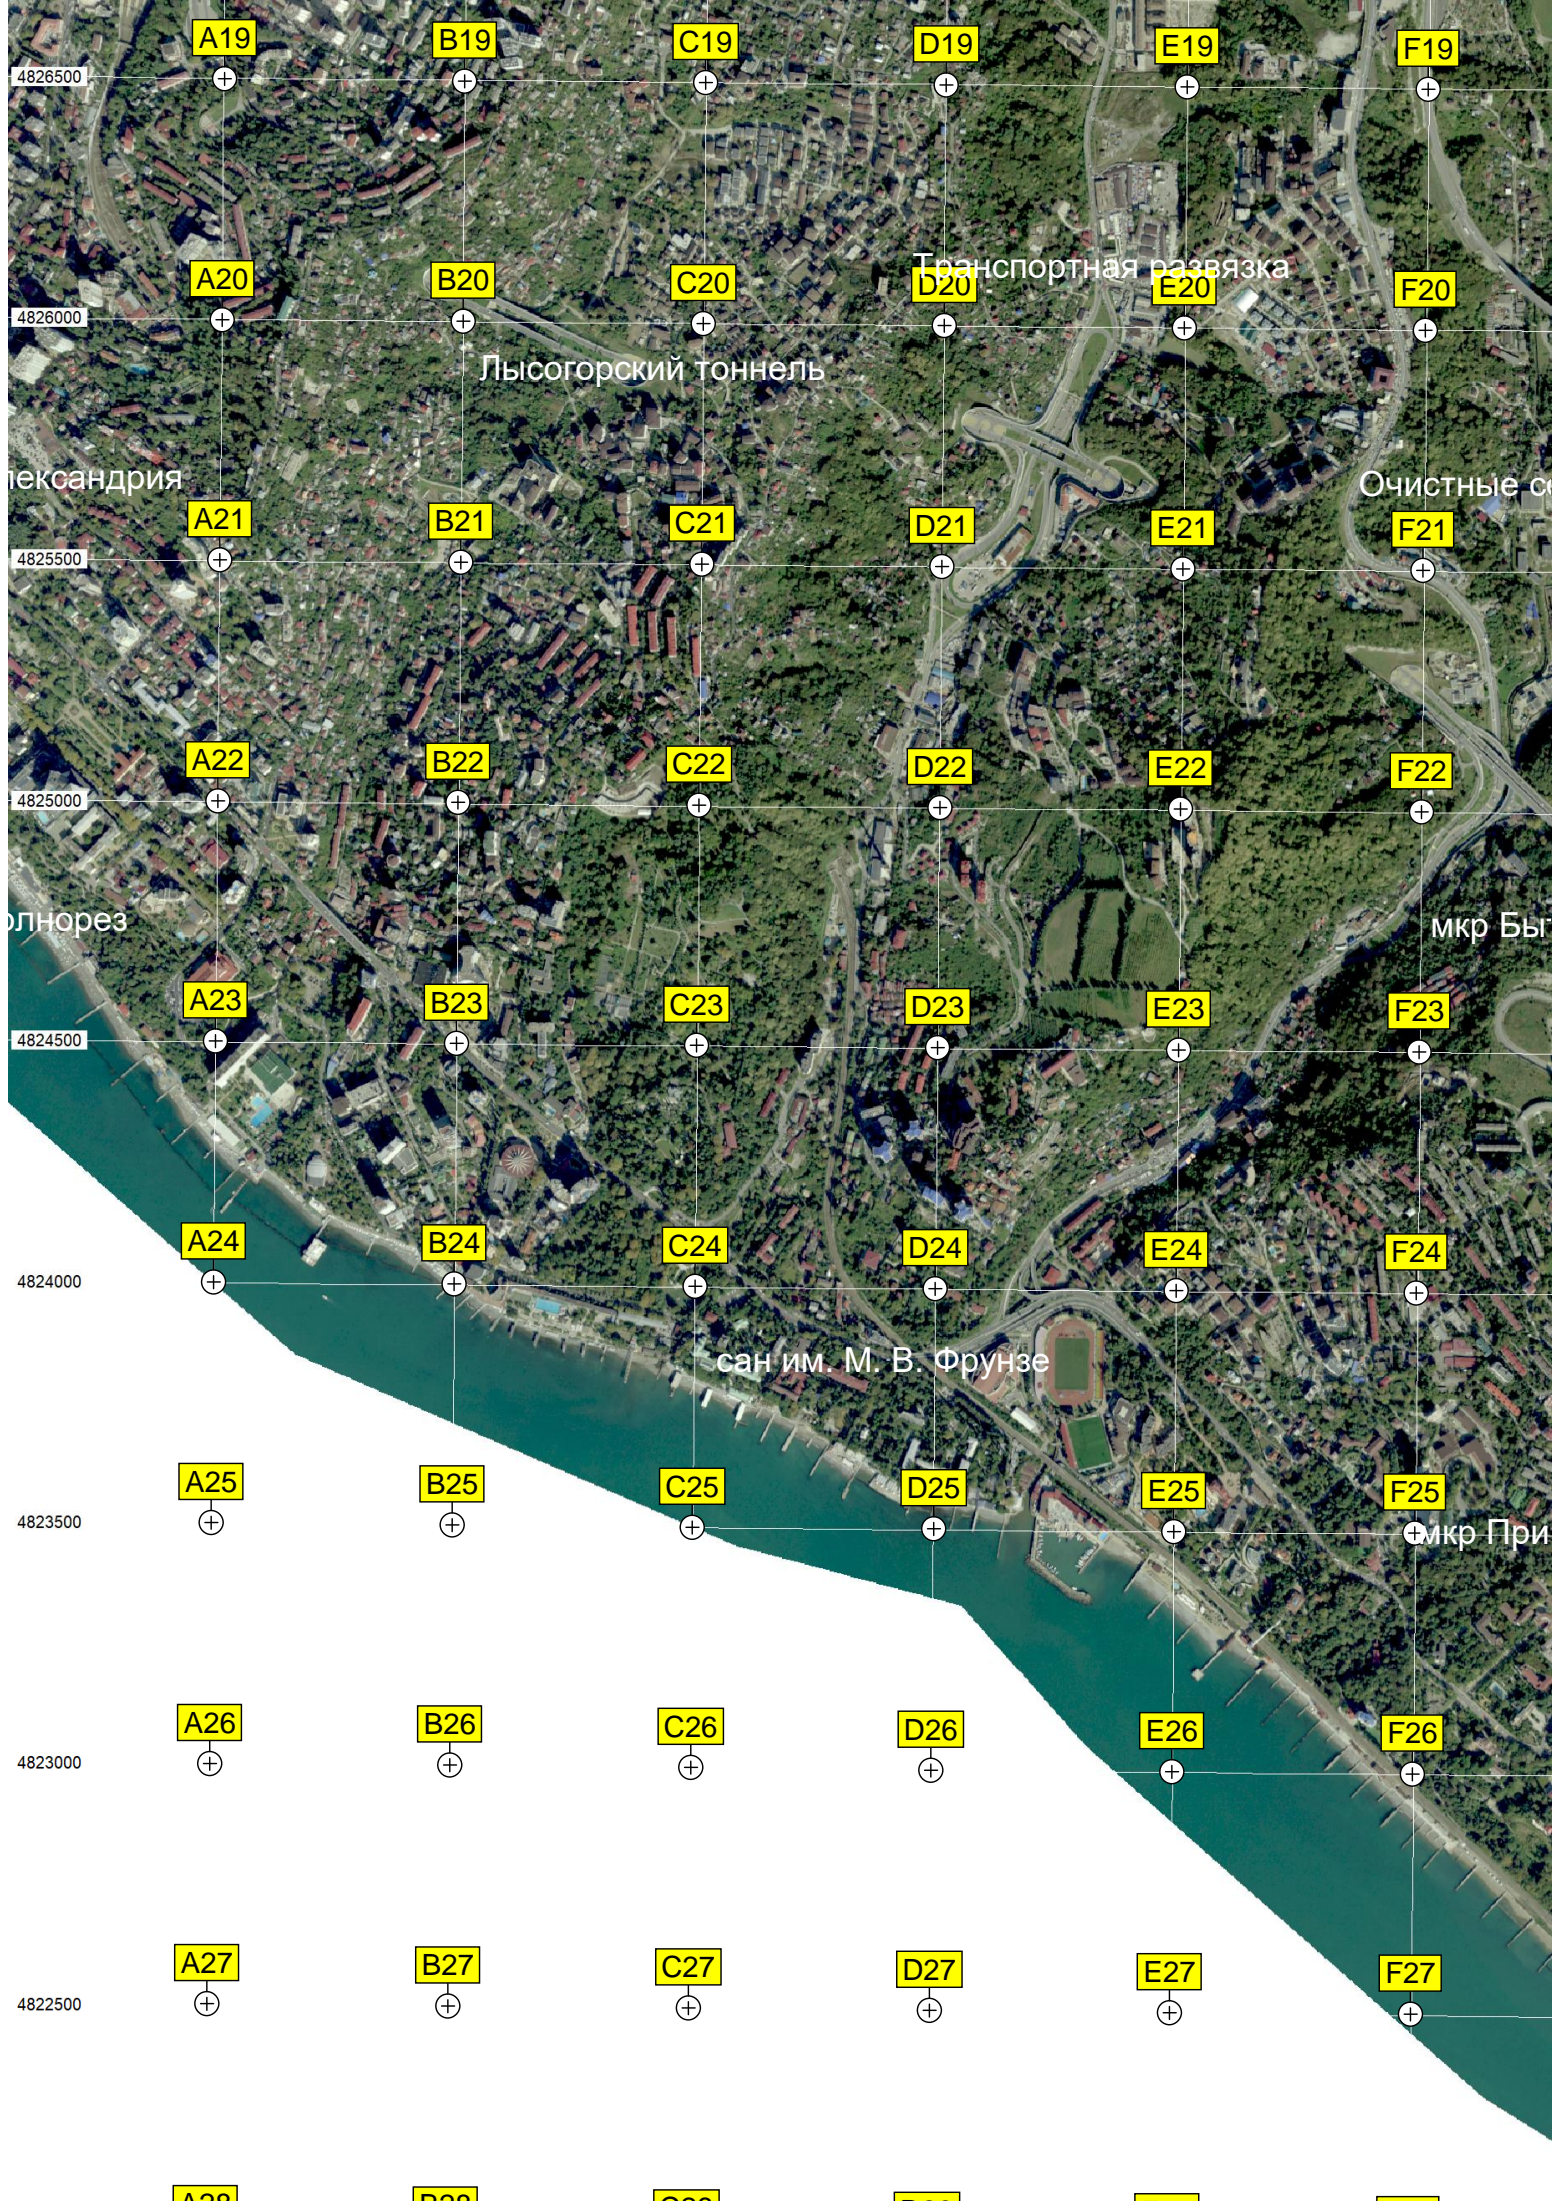

T18

U18

V18

W18

X18

Y18

"Грушовый сад"

Стадион «Спутник»