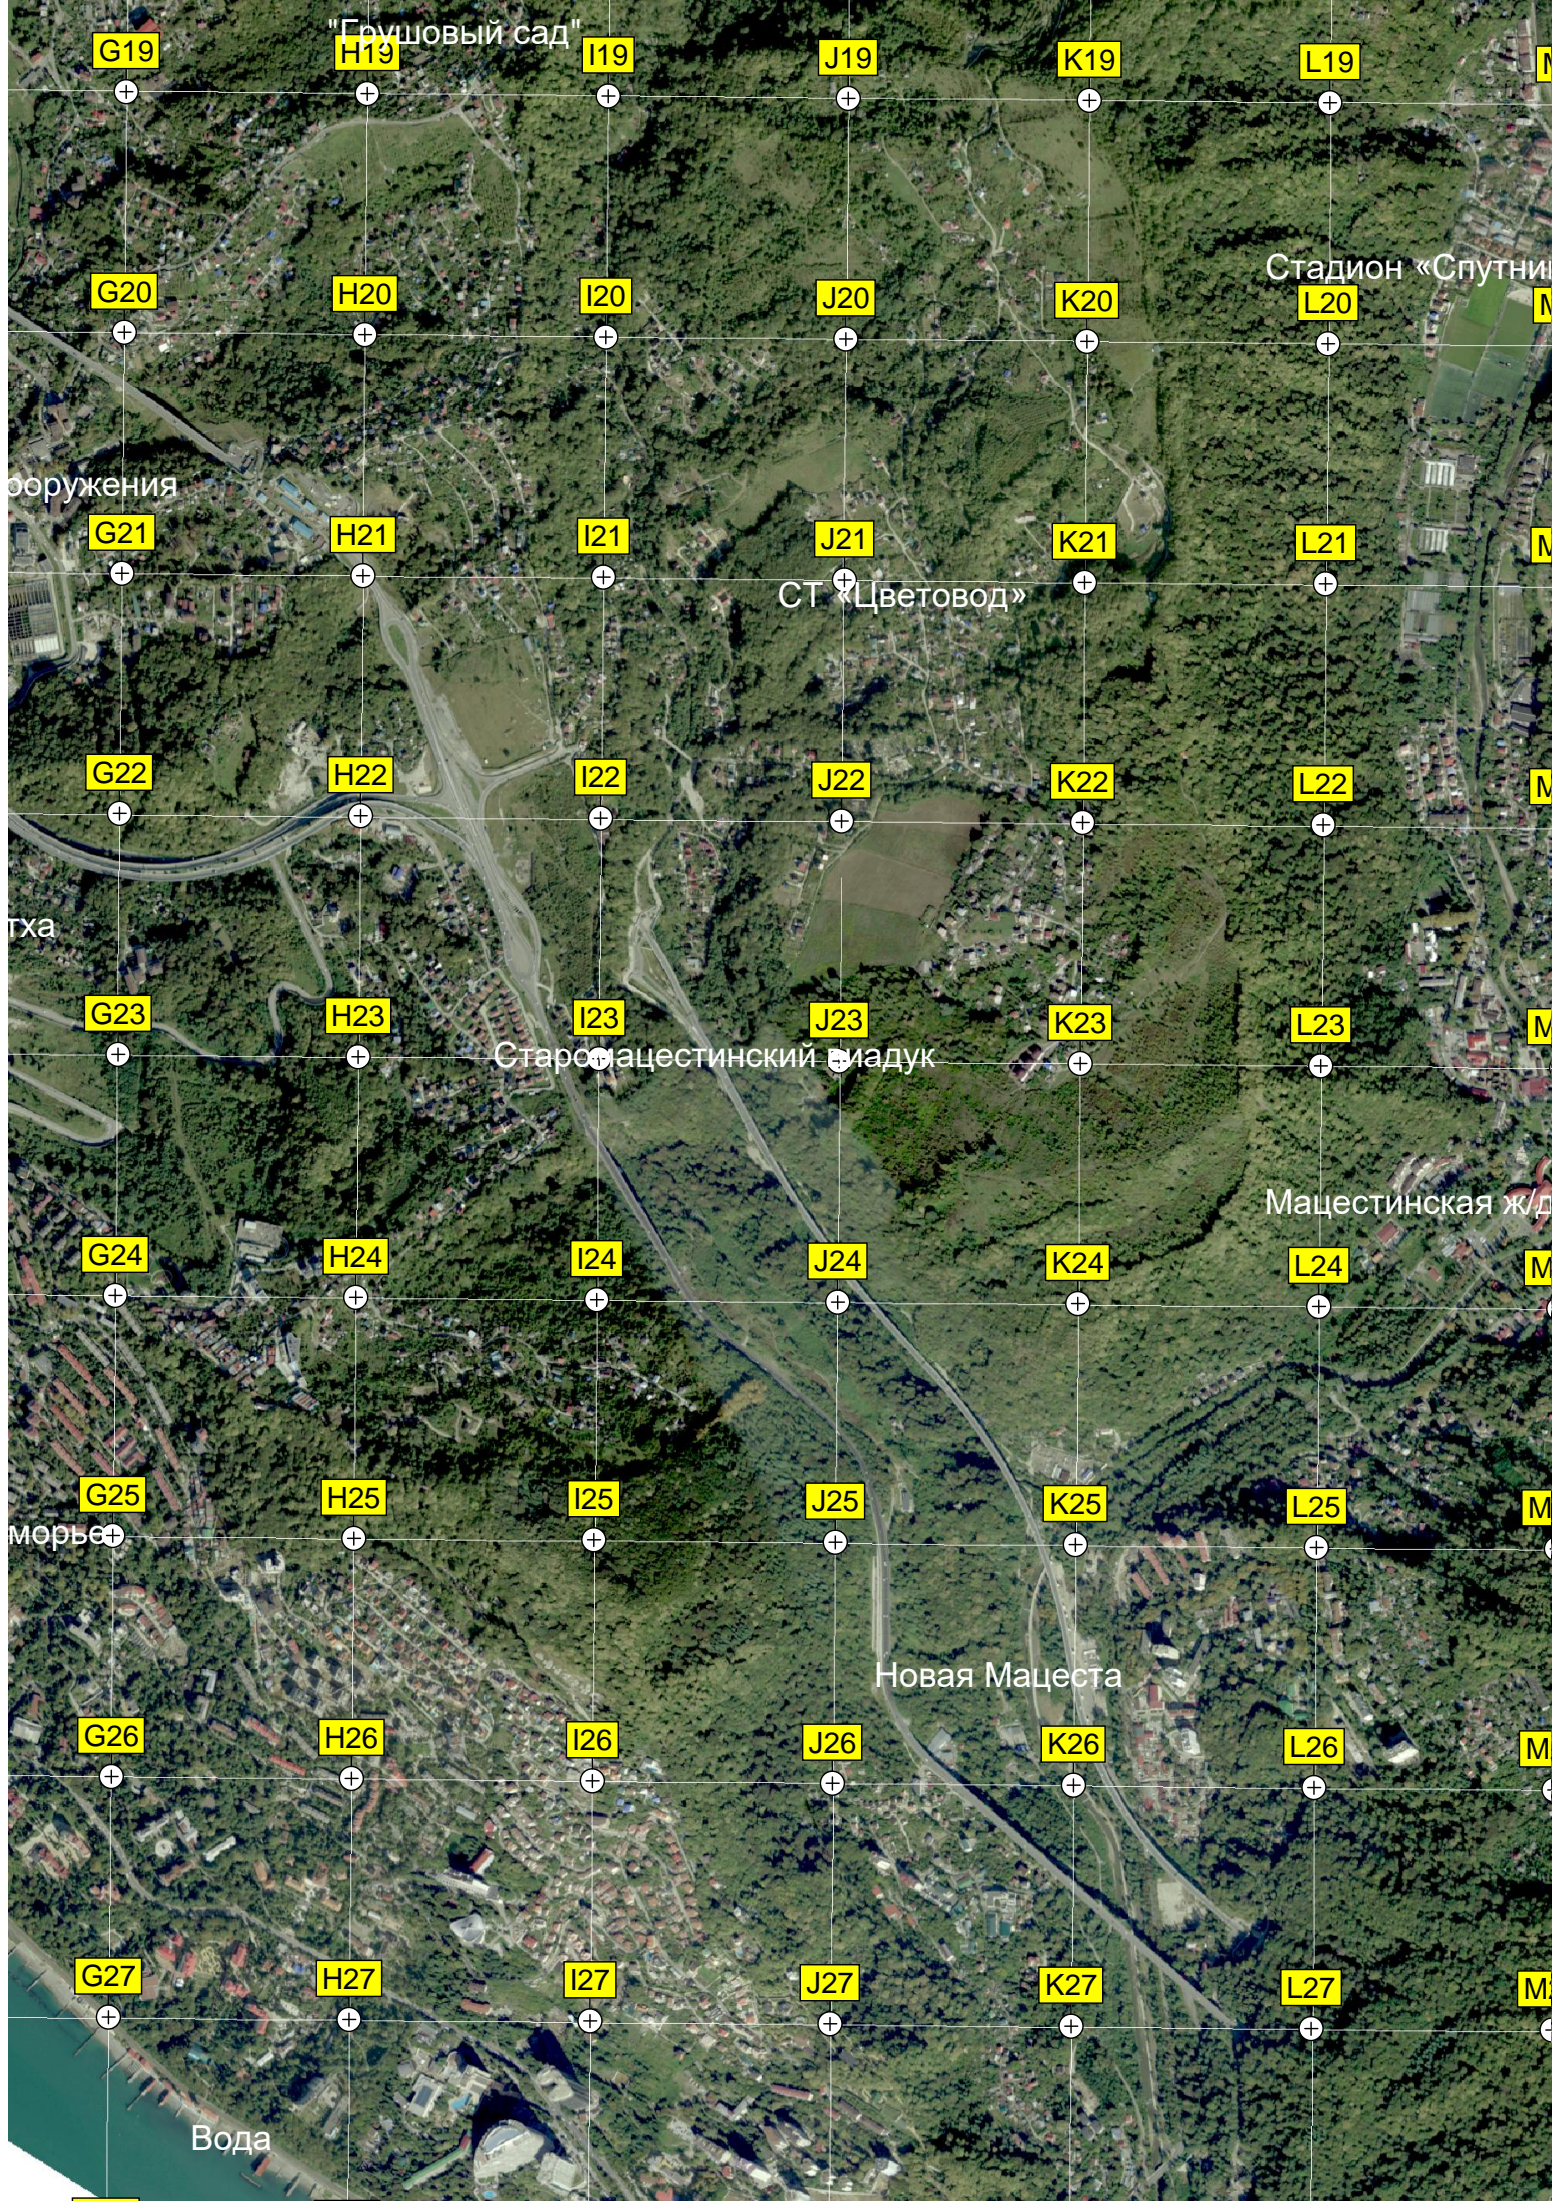

T18

U18

V18

W18

X18

Y18

"Грушовый сад"

Стадион «Спутник»