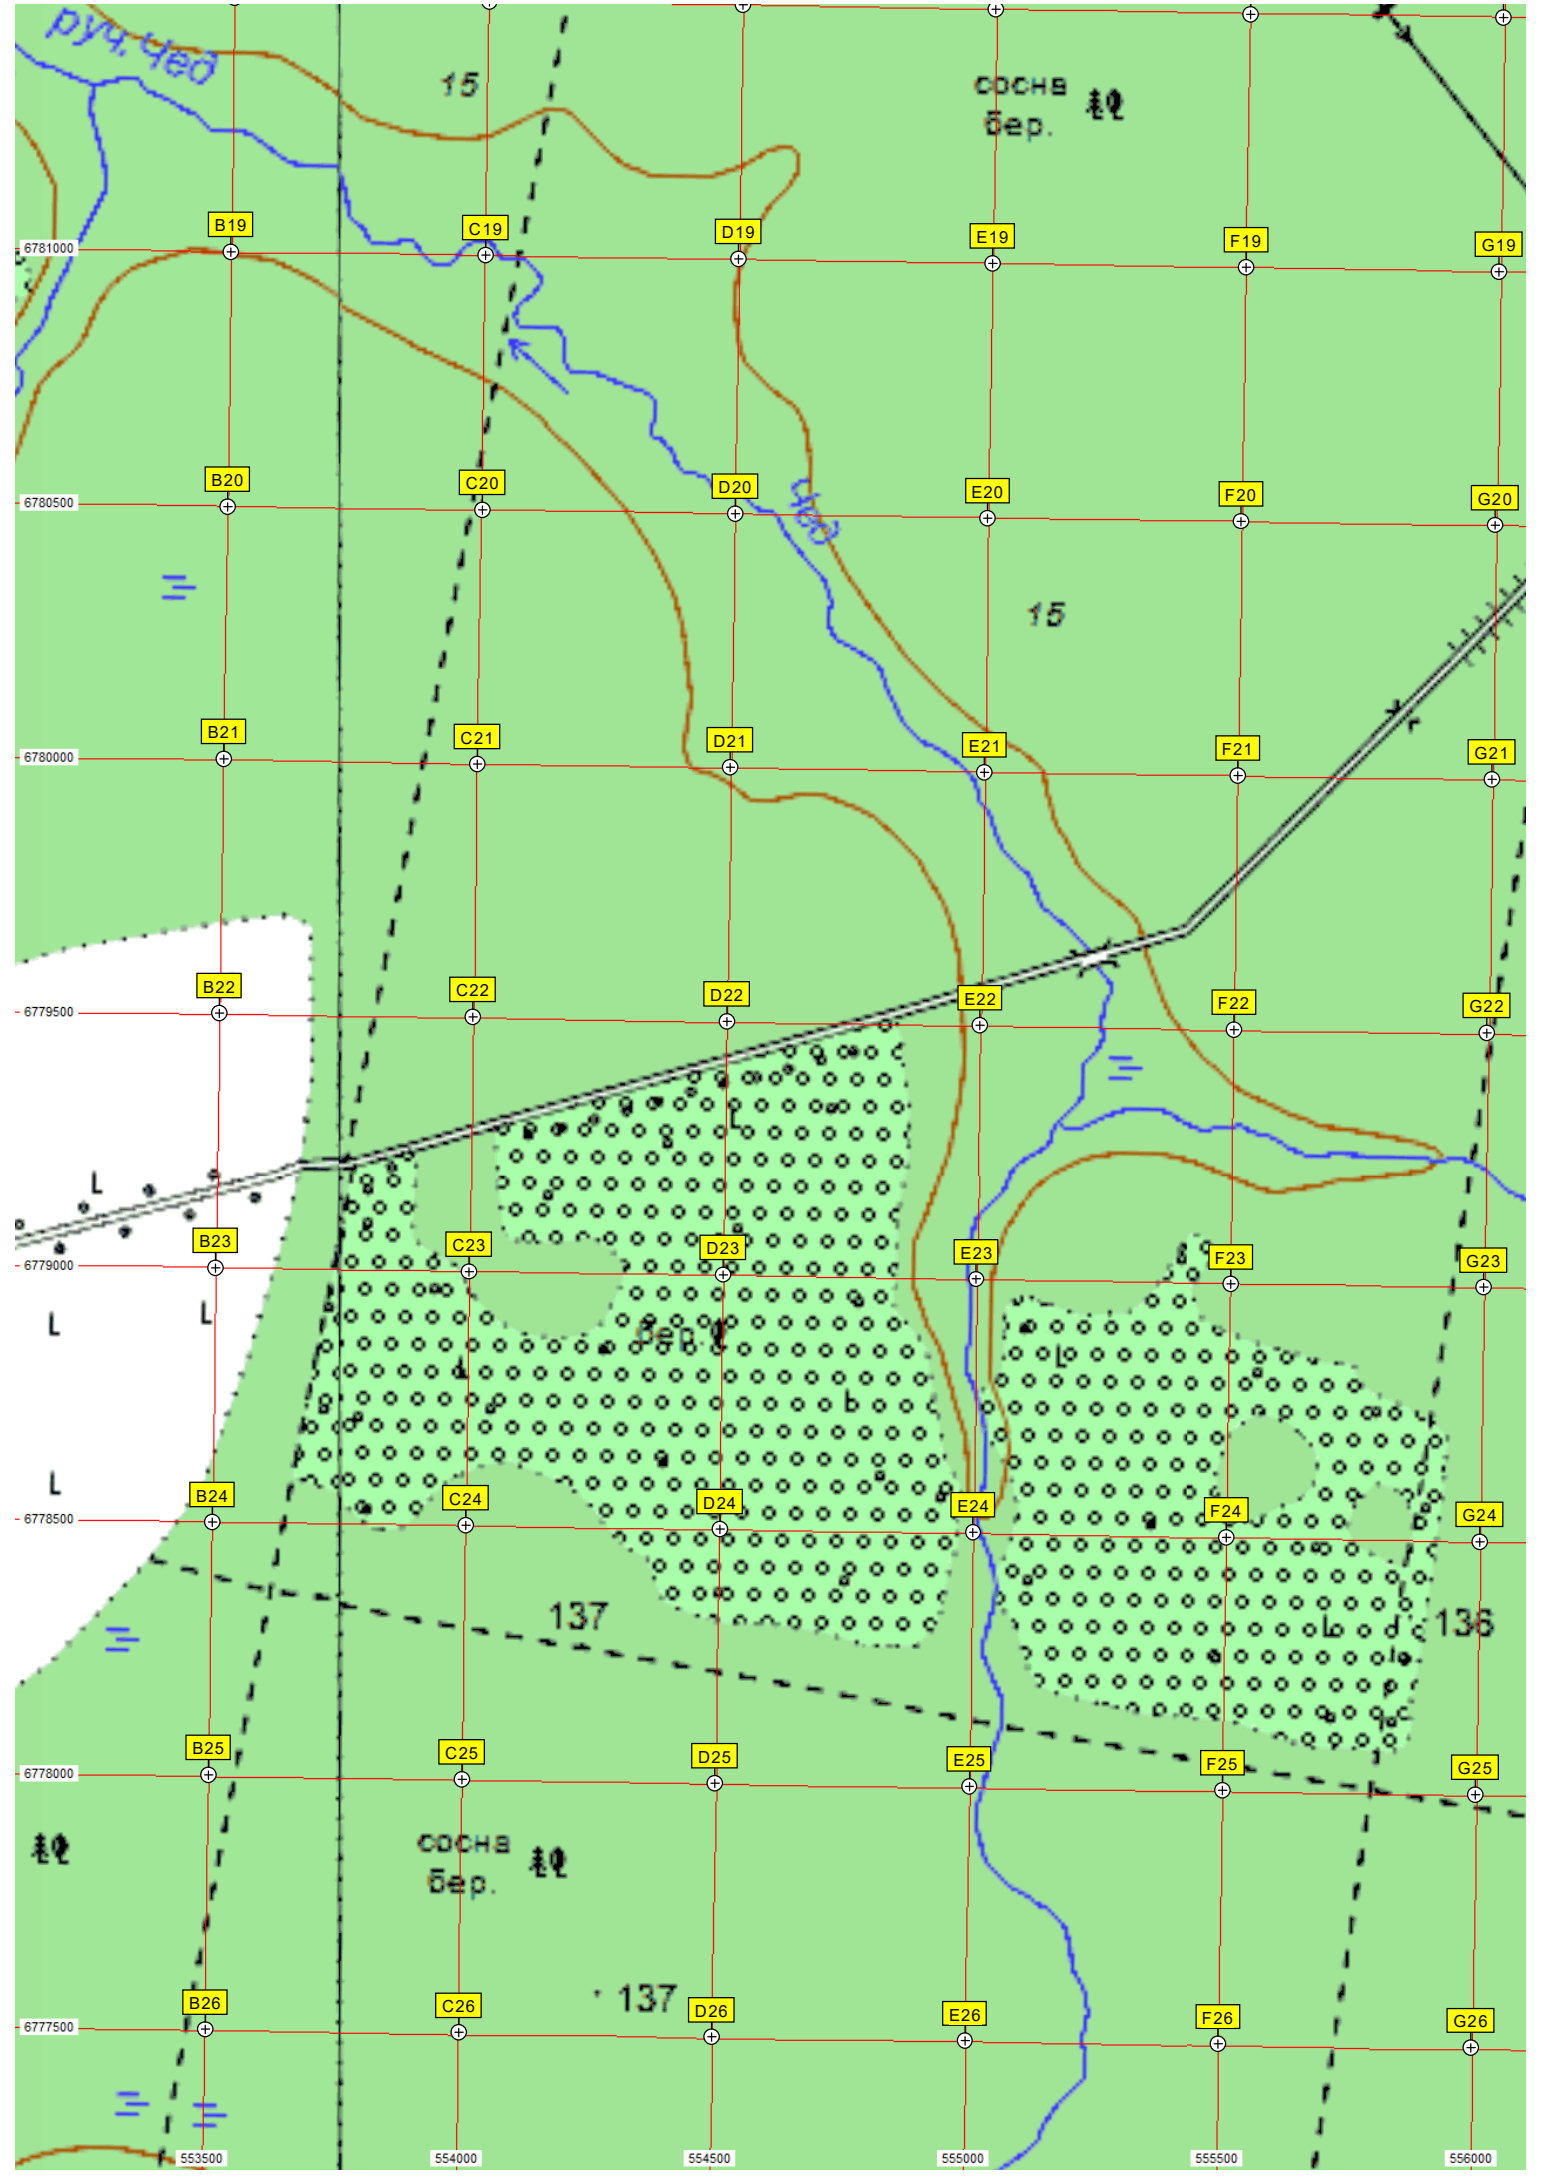

оз. Вилькюраты

Озеро Кыжавесты

оз. Кыжавесты

СОЛ ОЖИМ

10

Намск

Намска

Бер. соснв

126

17

18

559500

560000

560500

561000

561500

562000