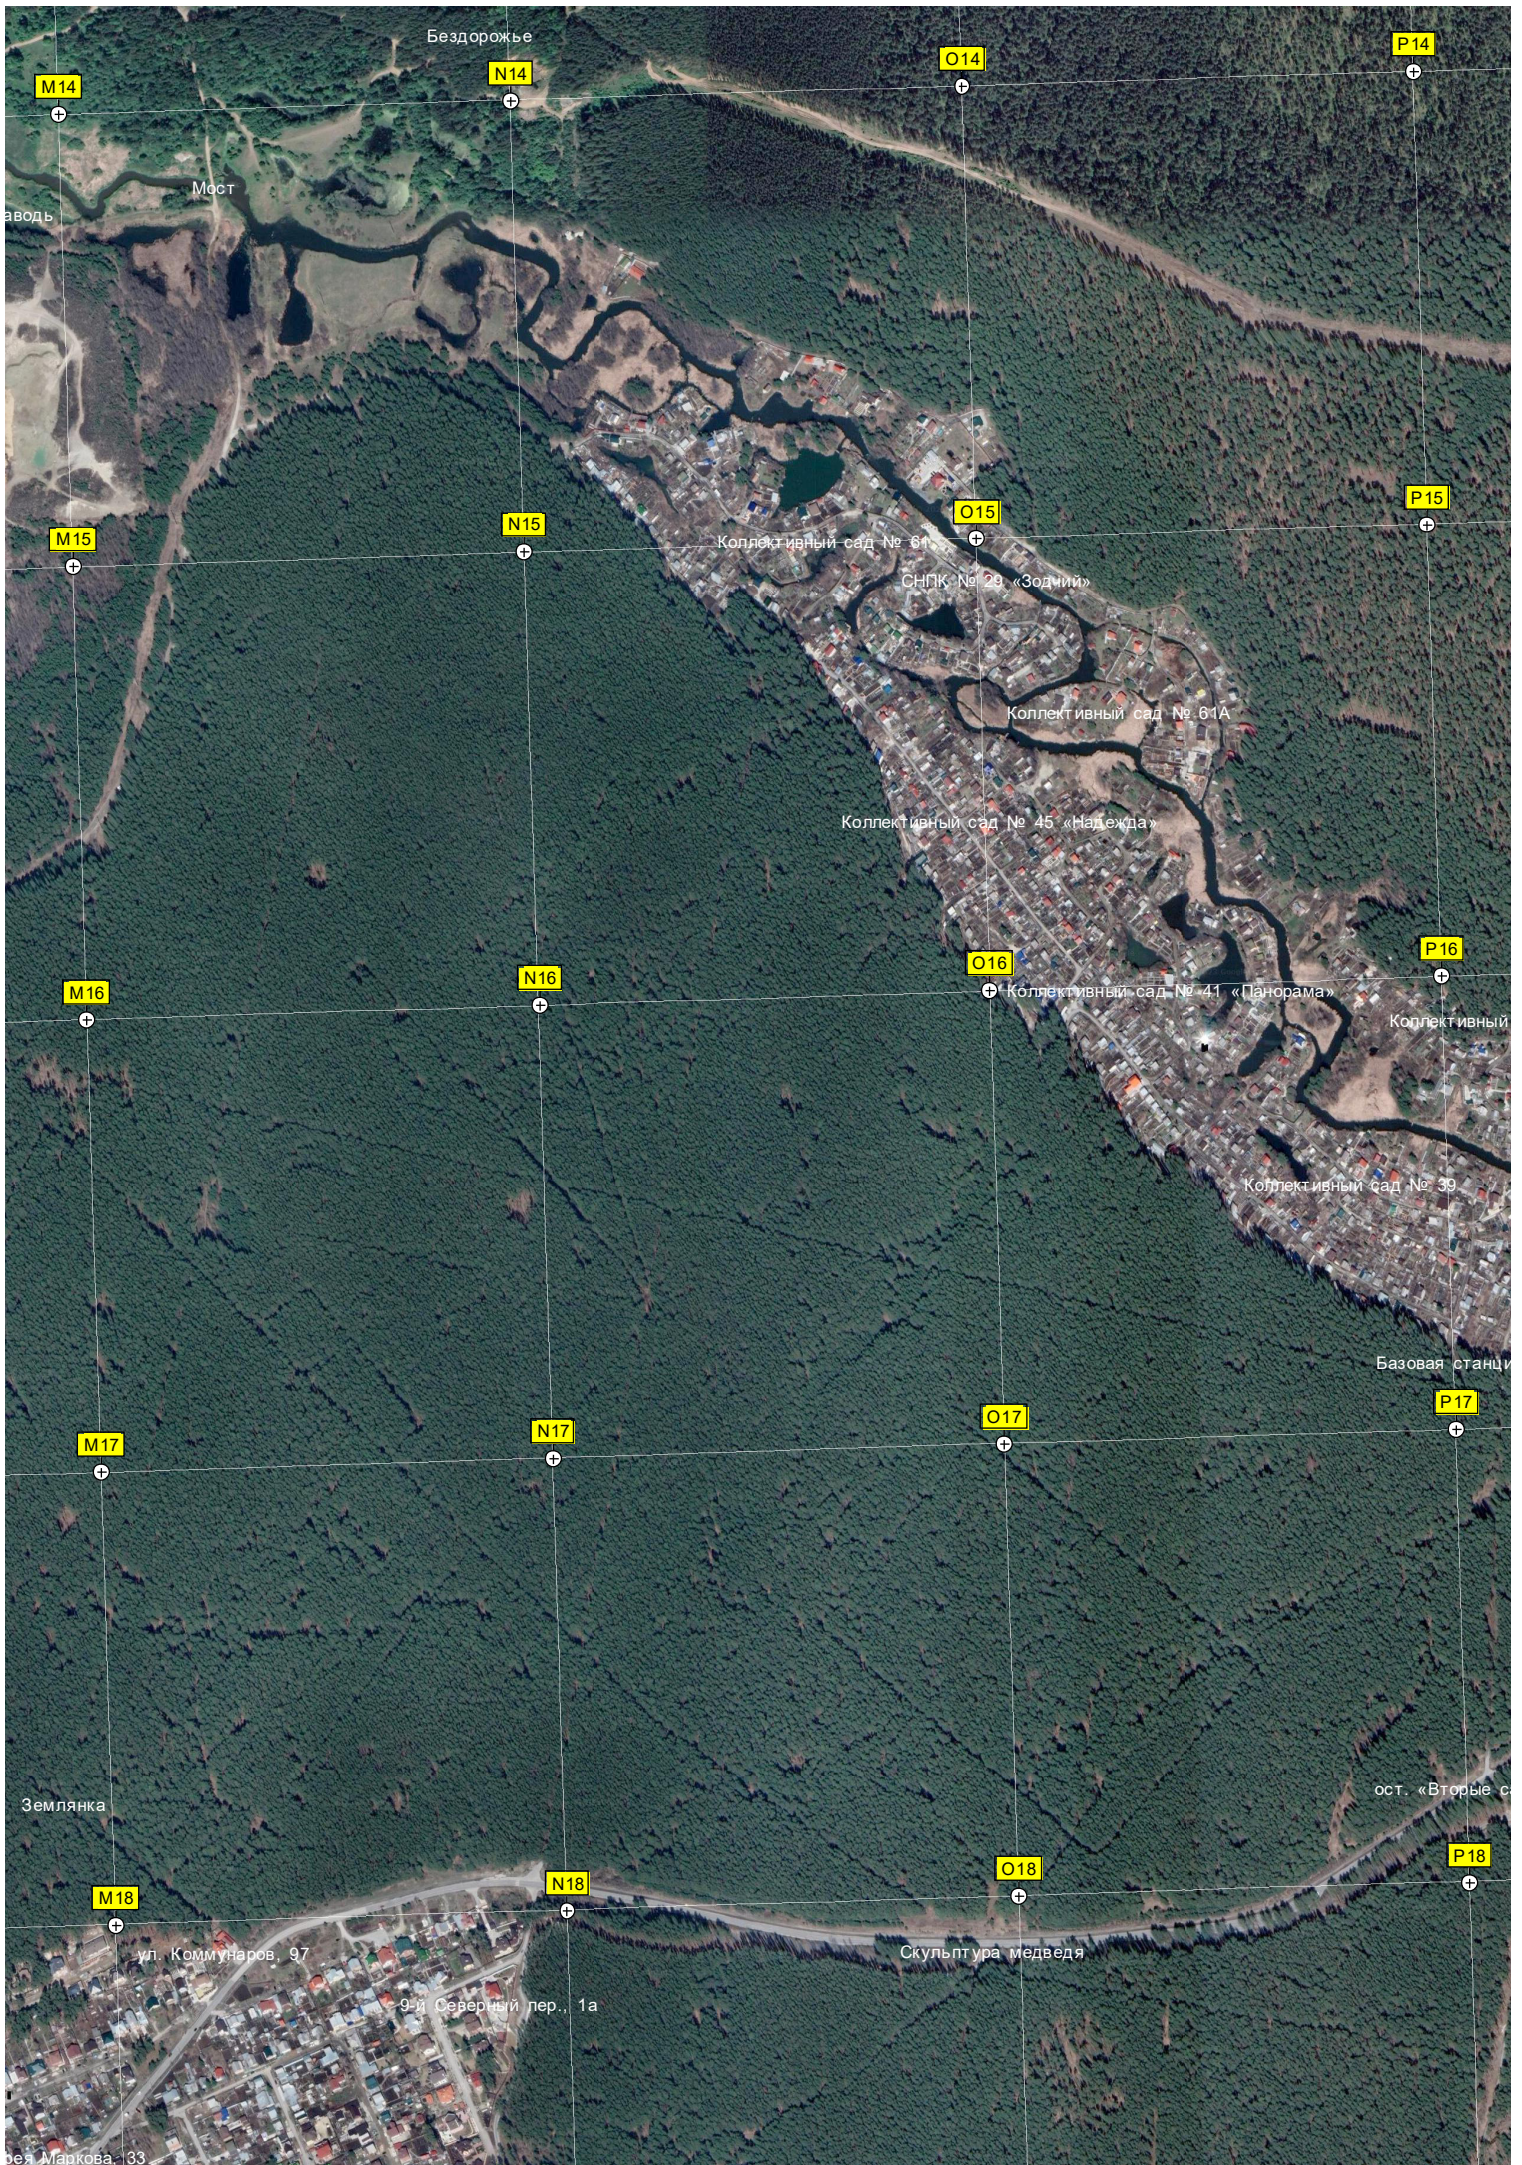

Обогатительная фабрика

Перекрытие

Копер шахты «Центральная»

Пульпонасосная

J17

K17

L17

Будущий музей крокоитовой копи

Свалка мусора

Заброшенное здание

Очистные сооружения

Березовская бойня

J18

K18

L18

ул. Коммуны, 84а

ул. Фискультуников, 57

ул. Бажова, 30

ул. Еро

Бездорожье

M14

N14

O14

P14