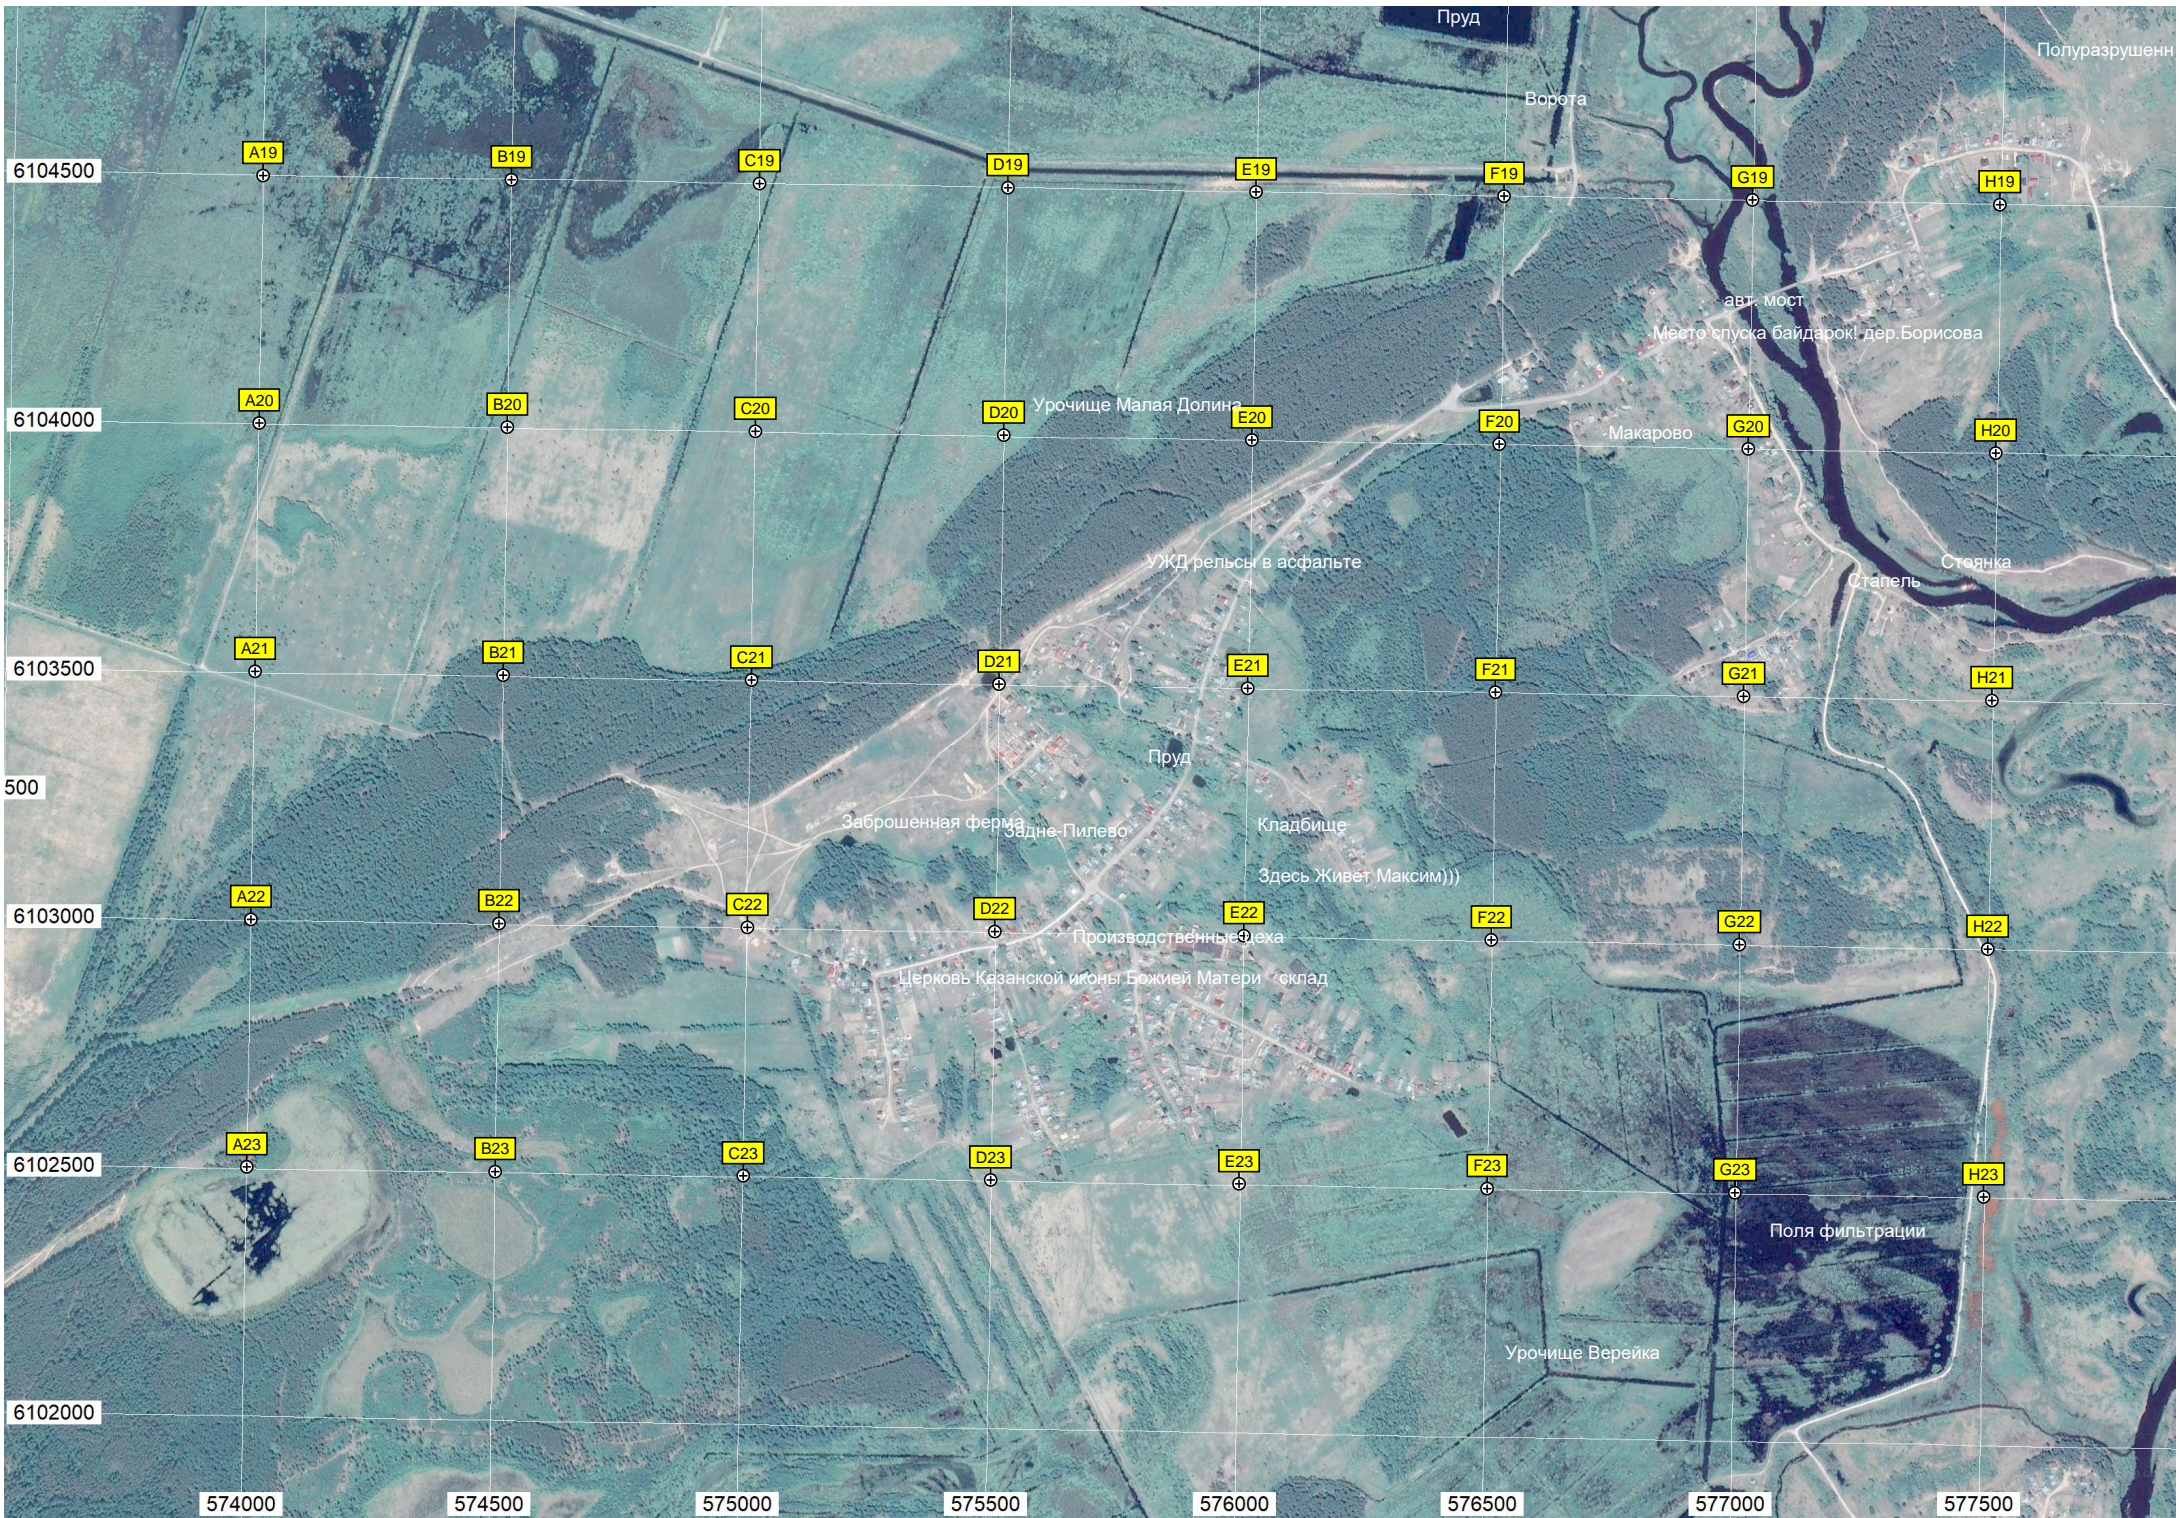

6104500

6104000

6103500

500

6103000

6102500

6102000

574000

574500

575000

575500

576000

576500

577000

577500

A19

B19

C19

D19

E19

F19

G19

H19

A20

B20

C20

D20

E20

F20

G20

H20

A21

B21

C21

D21

E21

F21

G21

H21

A22

B22

C22

D22

E22

F22

G22

H22

A23

B23

C23

D23

E23

F23

G23

H23

Пруд

Ворота

Полуразрушенн

авт. мост

Место спуска байдарок дер.Борисова

Урочище Малая Долина

Макарово

УЖД рельсы в асфальте

Стапель

Стоянка

Пруд

Заброшенная ферма

Задне-Пилево

Кладбище

Здесь Живет Максим)))

Производственные Оека

Церковь Казанской иконы Божией Матери

склад

Поля фильтрации

Урочище Верейка