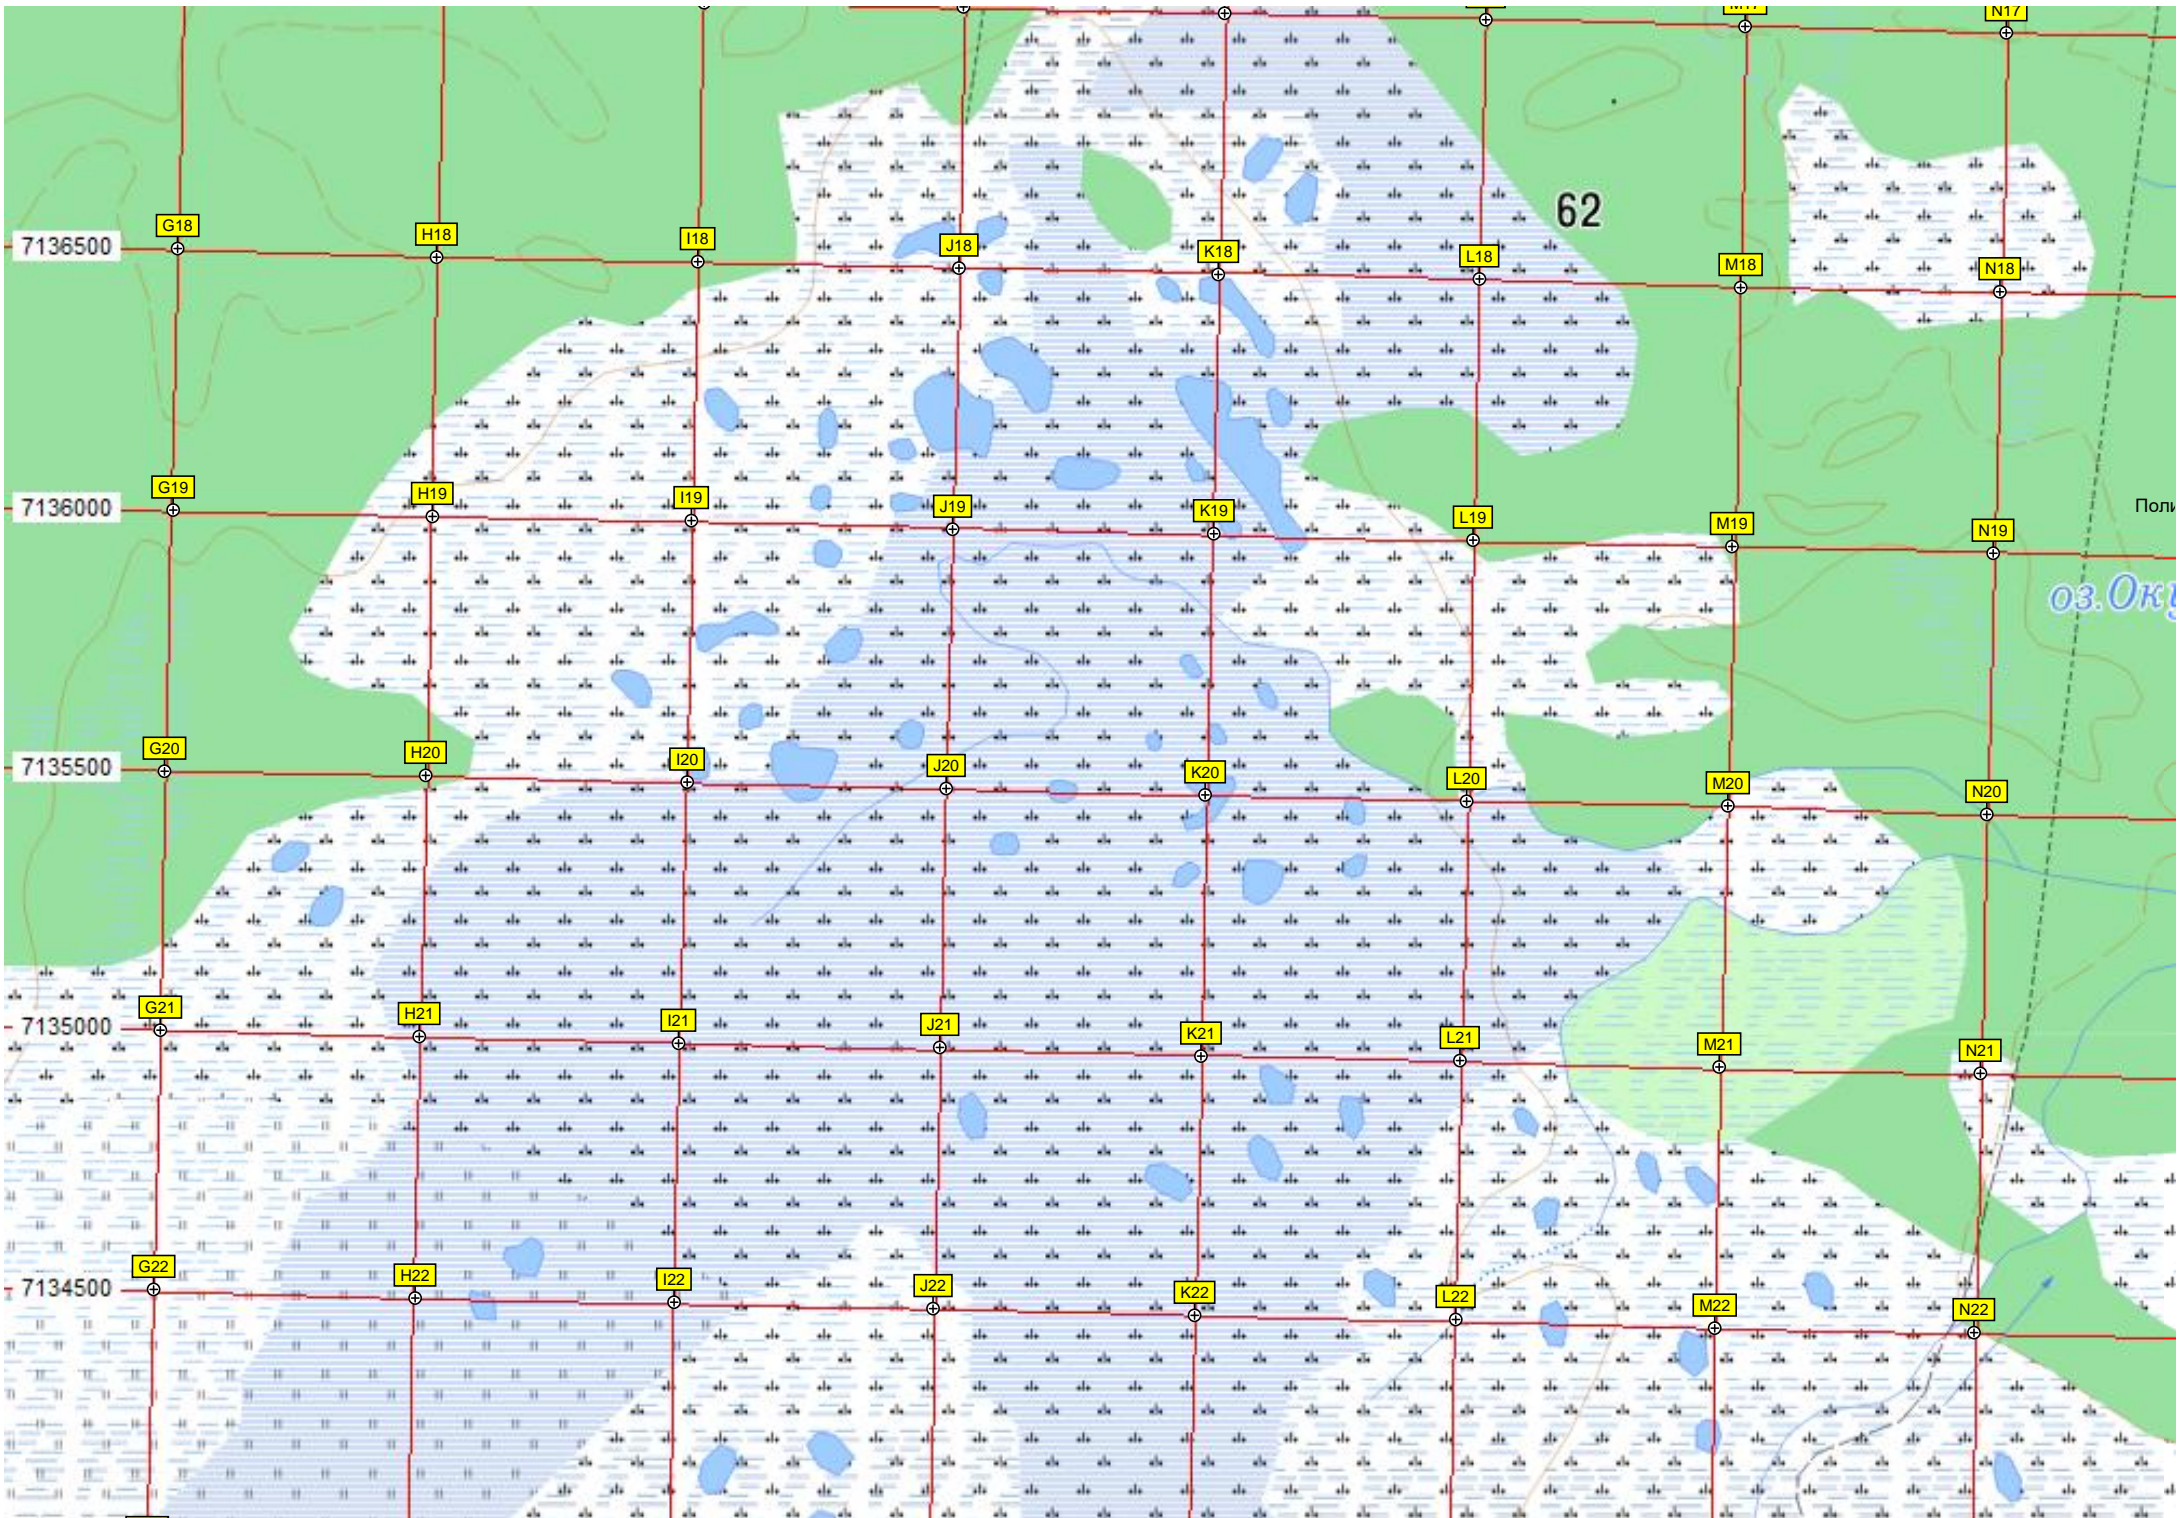

Родник

М-8 «Холмогоры». (25)

здоровит.лаз

19

31

51

7136500

7136000