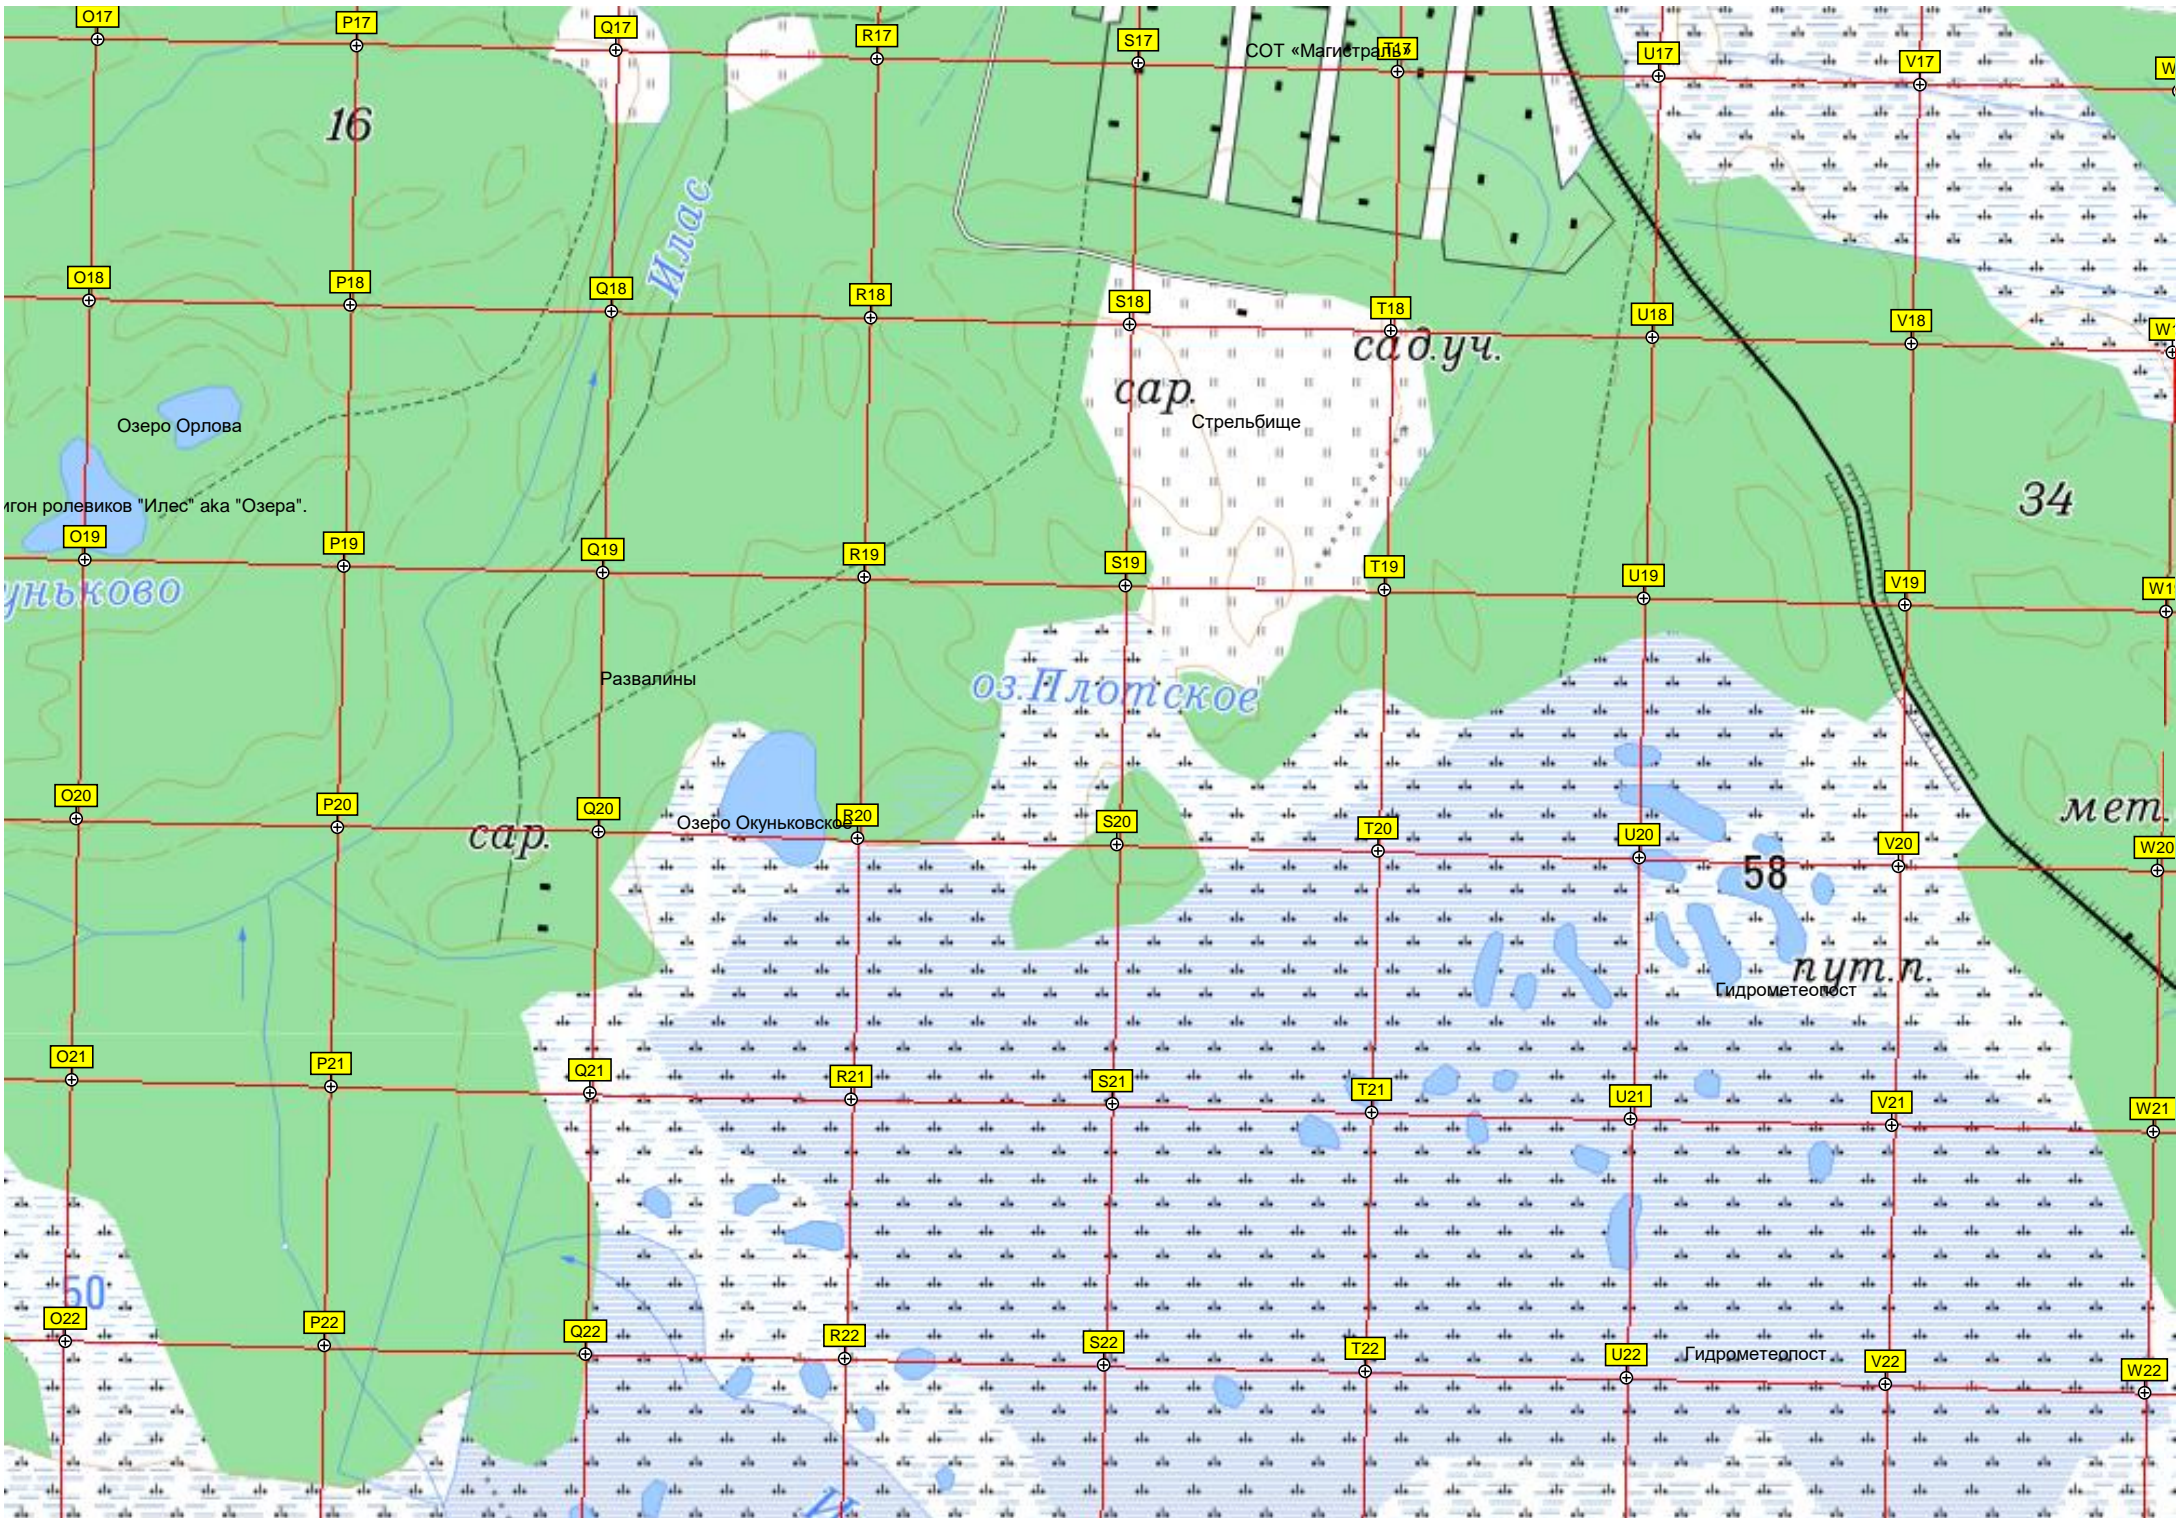

16

34

58

O17

P17

Q17

R17

S17

U17

V17

O18

P18

Q18

R18

S18

T18

U18

V18

O19

P19

Q19

R19

S19

T19

U19

V19

O20

P20

Q20

R20

S20

T20

U20

V20

O21

P21

Q21

R21

S21

T21

U21

V21

O22

P22

Q22

R22

S22

T22

U22

V22

W

W

W1

W20

W21

W22

СОТ «Магистраль»

сад.уч.

сар.

Стрельбище

оз. Плотское

сар.

Озеро Окуньковское

мет.

путь н.

Гидрометеопост

Гидрометеопост

Озеро Орлова

Игон ролевиков "Илес" aka "Озера".

Окуньково

Развалины

50