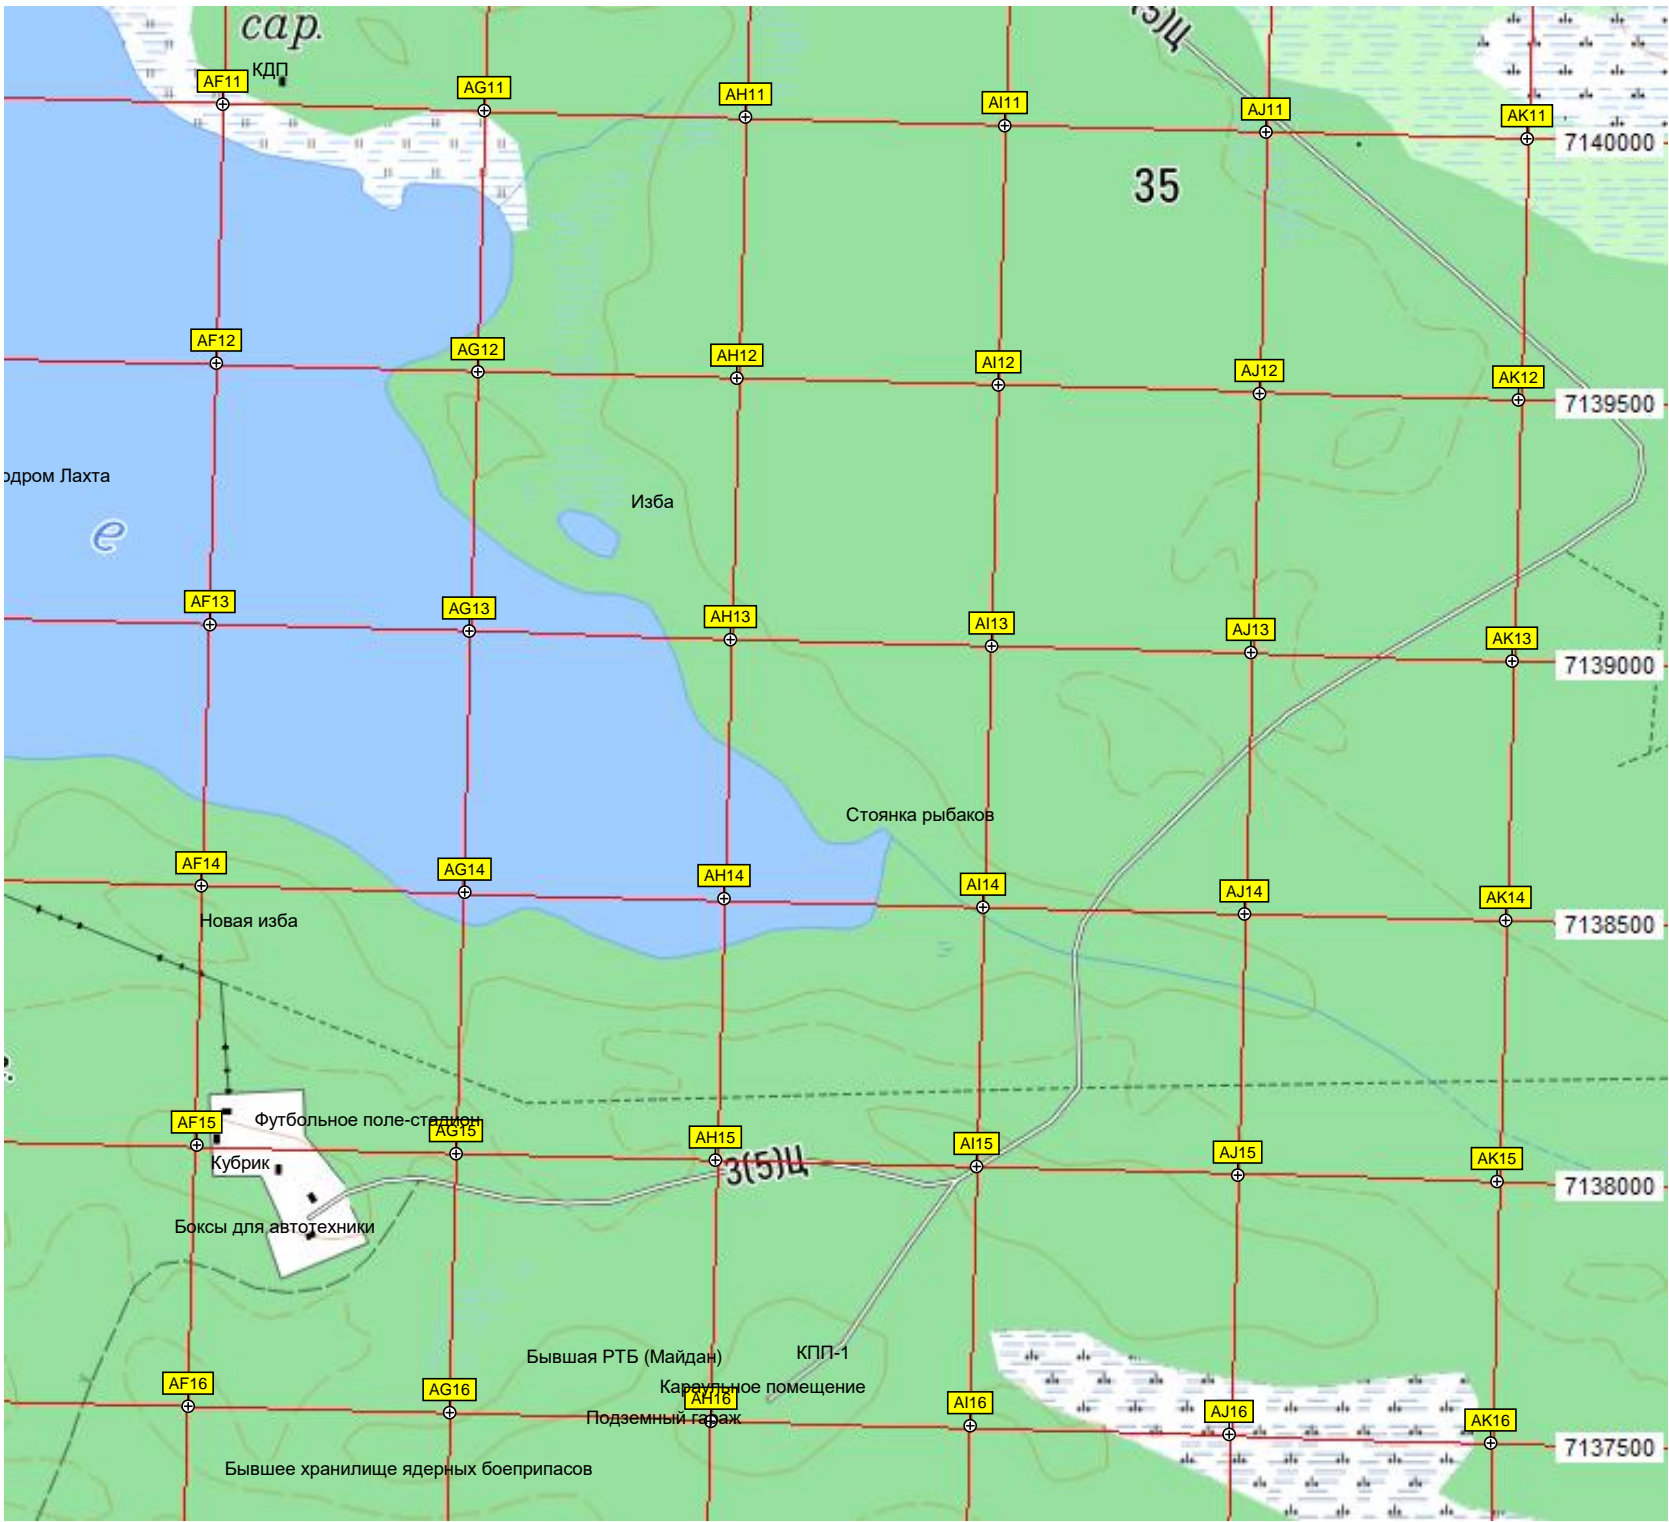

Родник

М-8 «Холмогоры». (25)

здоровит.лаз

19

31

51

7136500

7136000