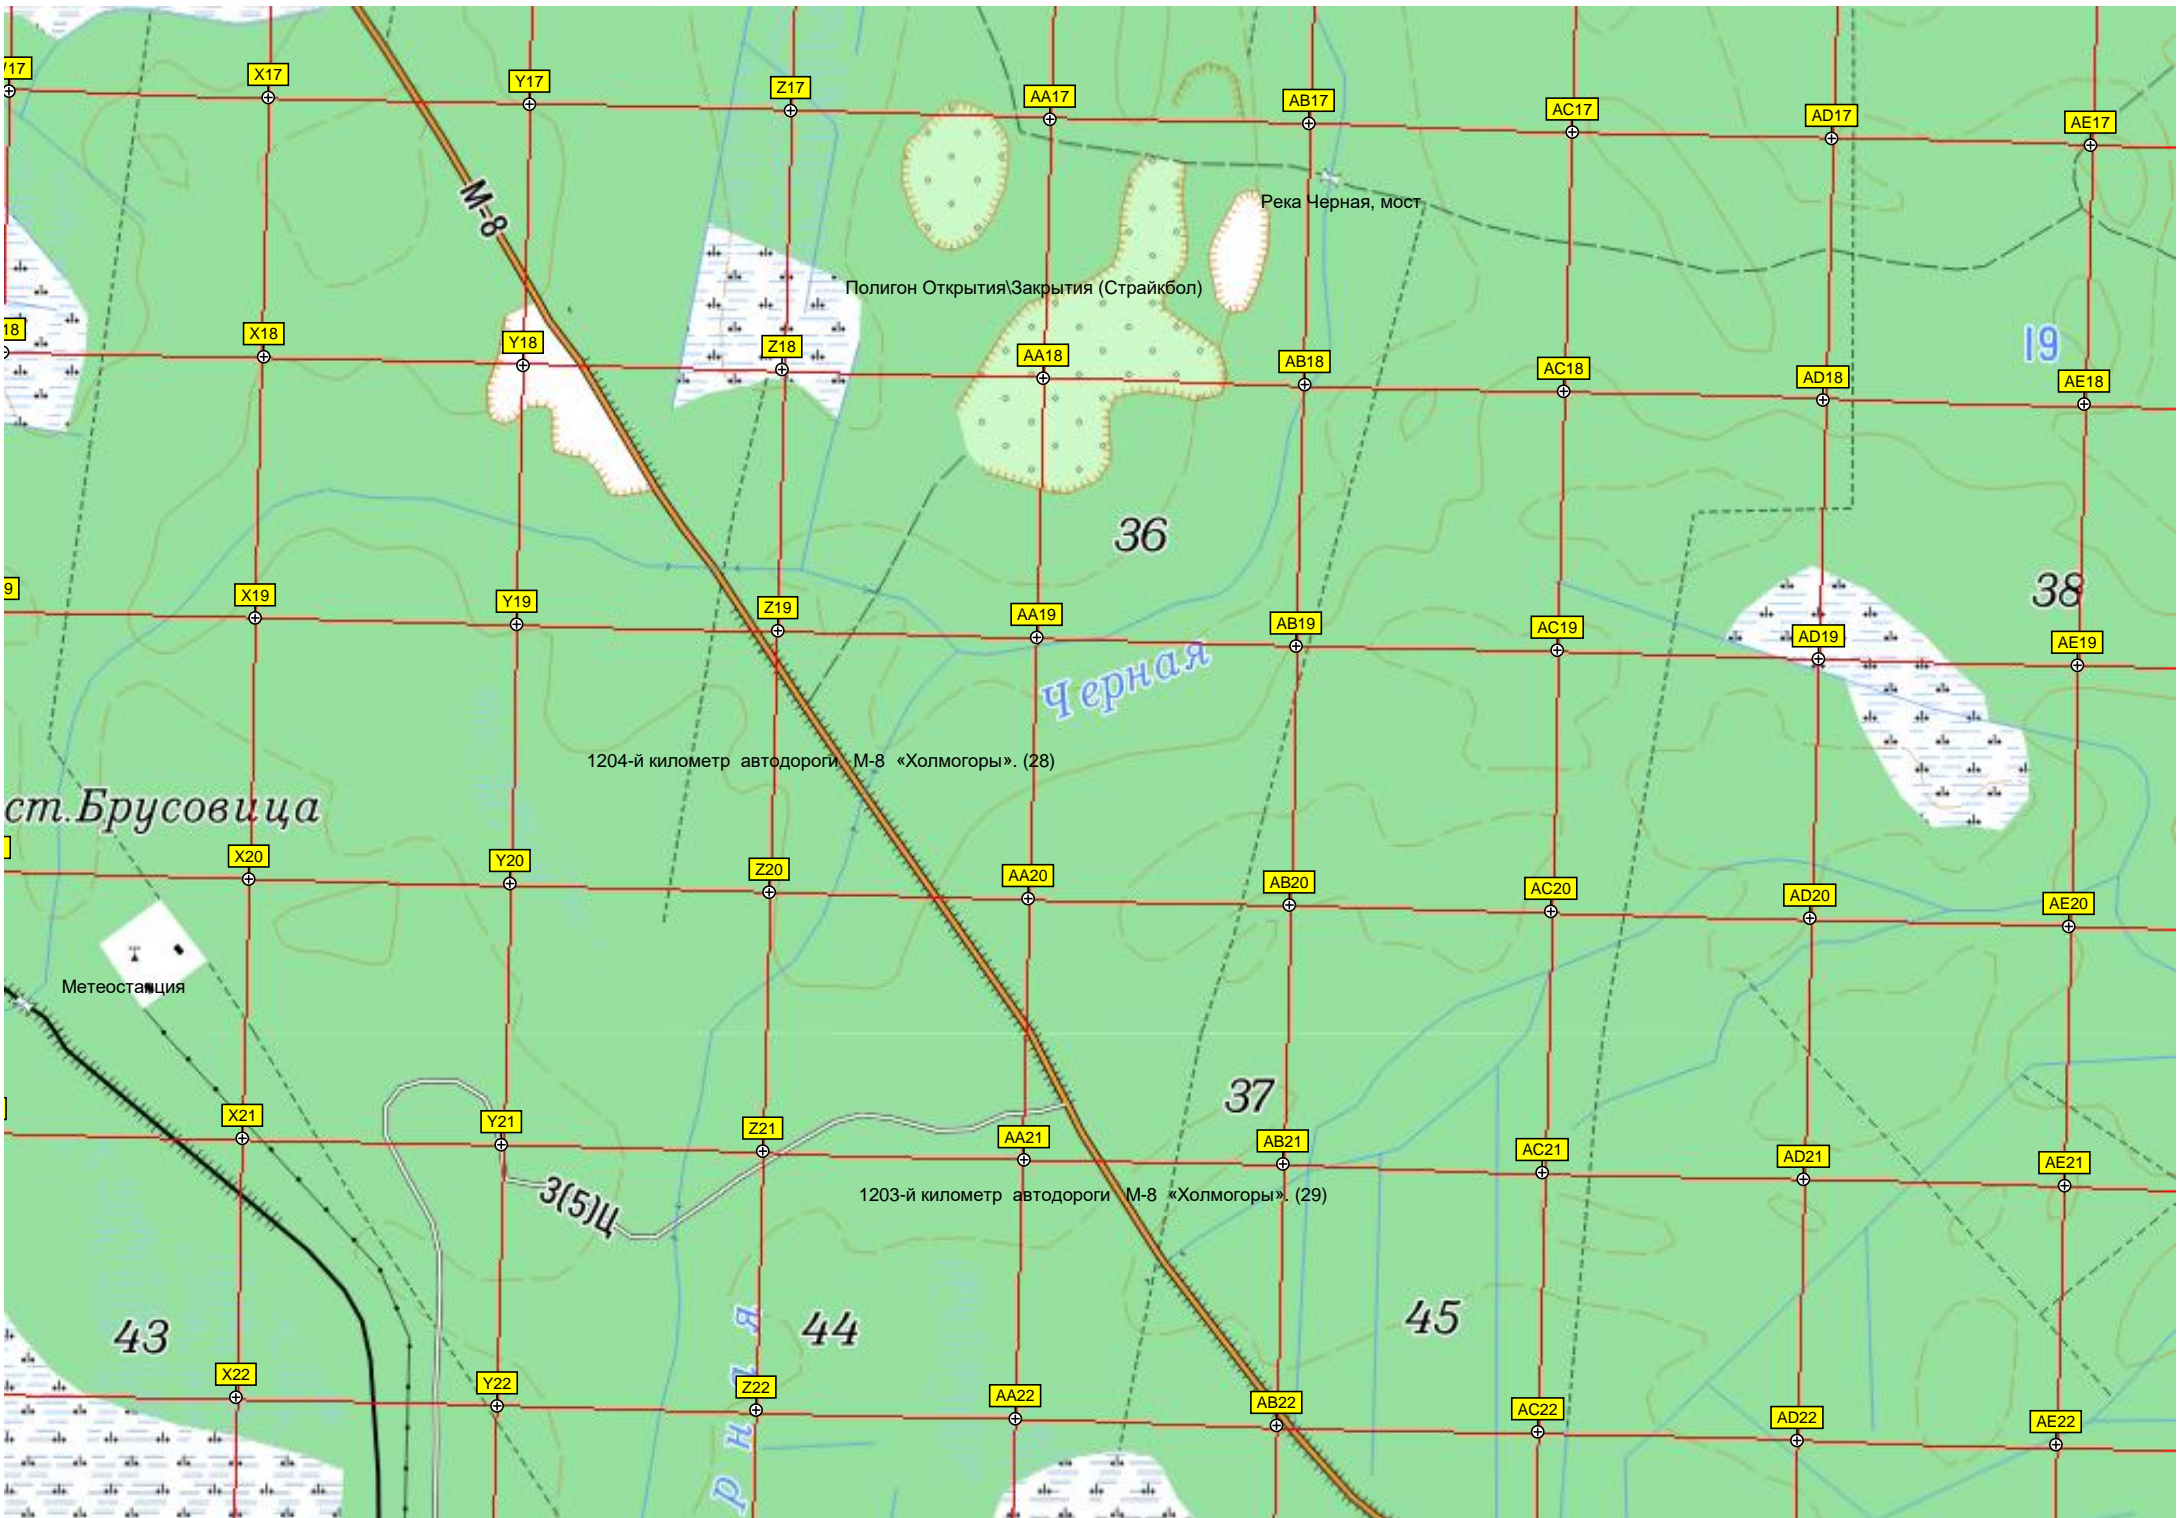

Гидрометеопост

Озеро Орлова

Игон ролевиков "Илес" aka "Озера".

Окуньково

Развалины

50

М-8

Полигон Открытия/Закрытия (Страйкбол)