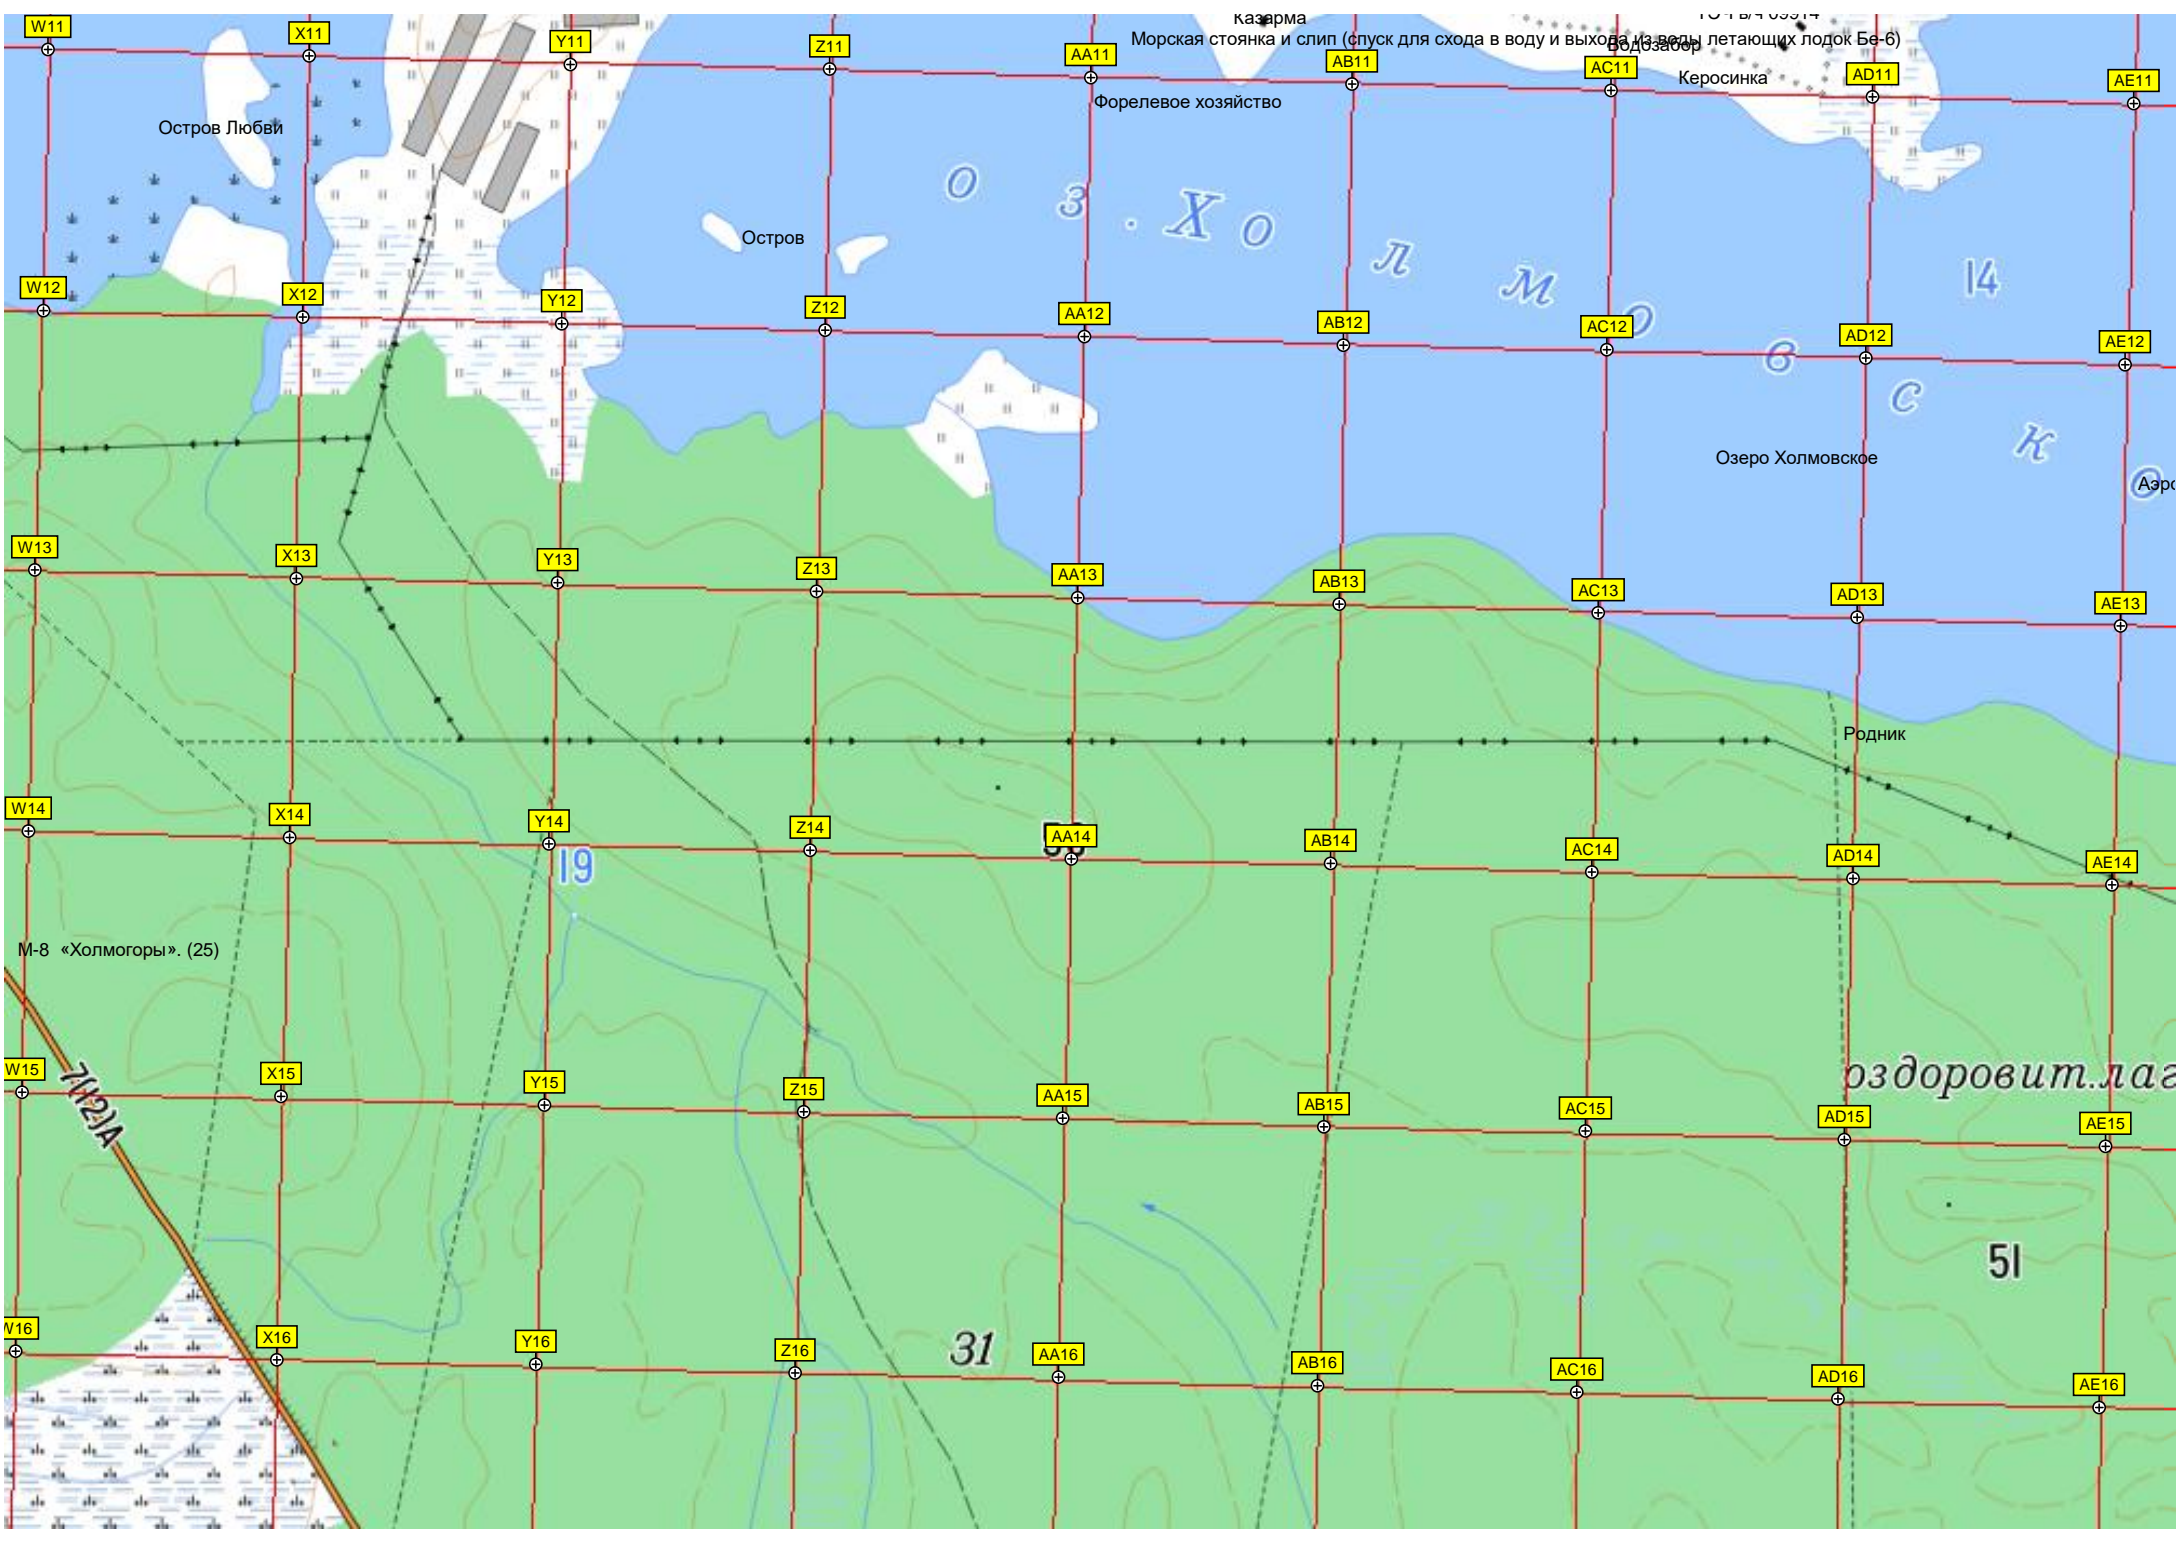

Военная развалина

ос. «сит Магистраль»

казарма
Морская стоянка и слип (спуск для схода в воду и выхода из воды летающих лодок Бе-6)
Бодзасов

Остров Любви

Форелевое хозяйство

Керосинка

Остров

Озеро Холмовское