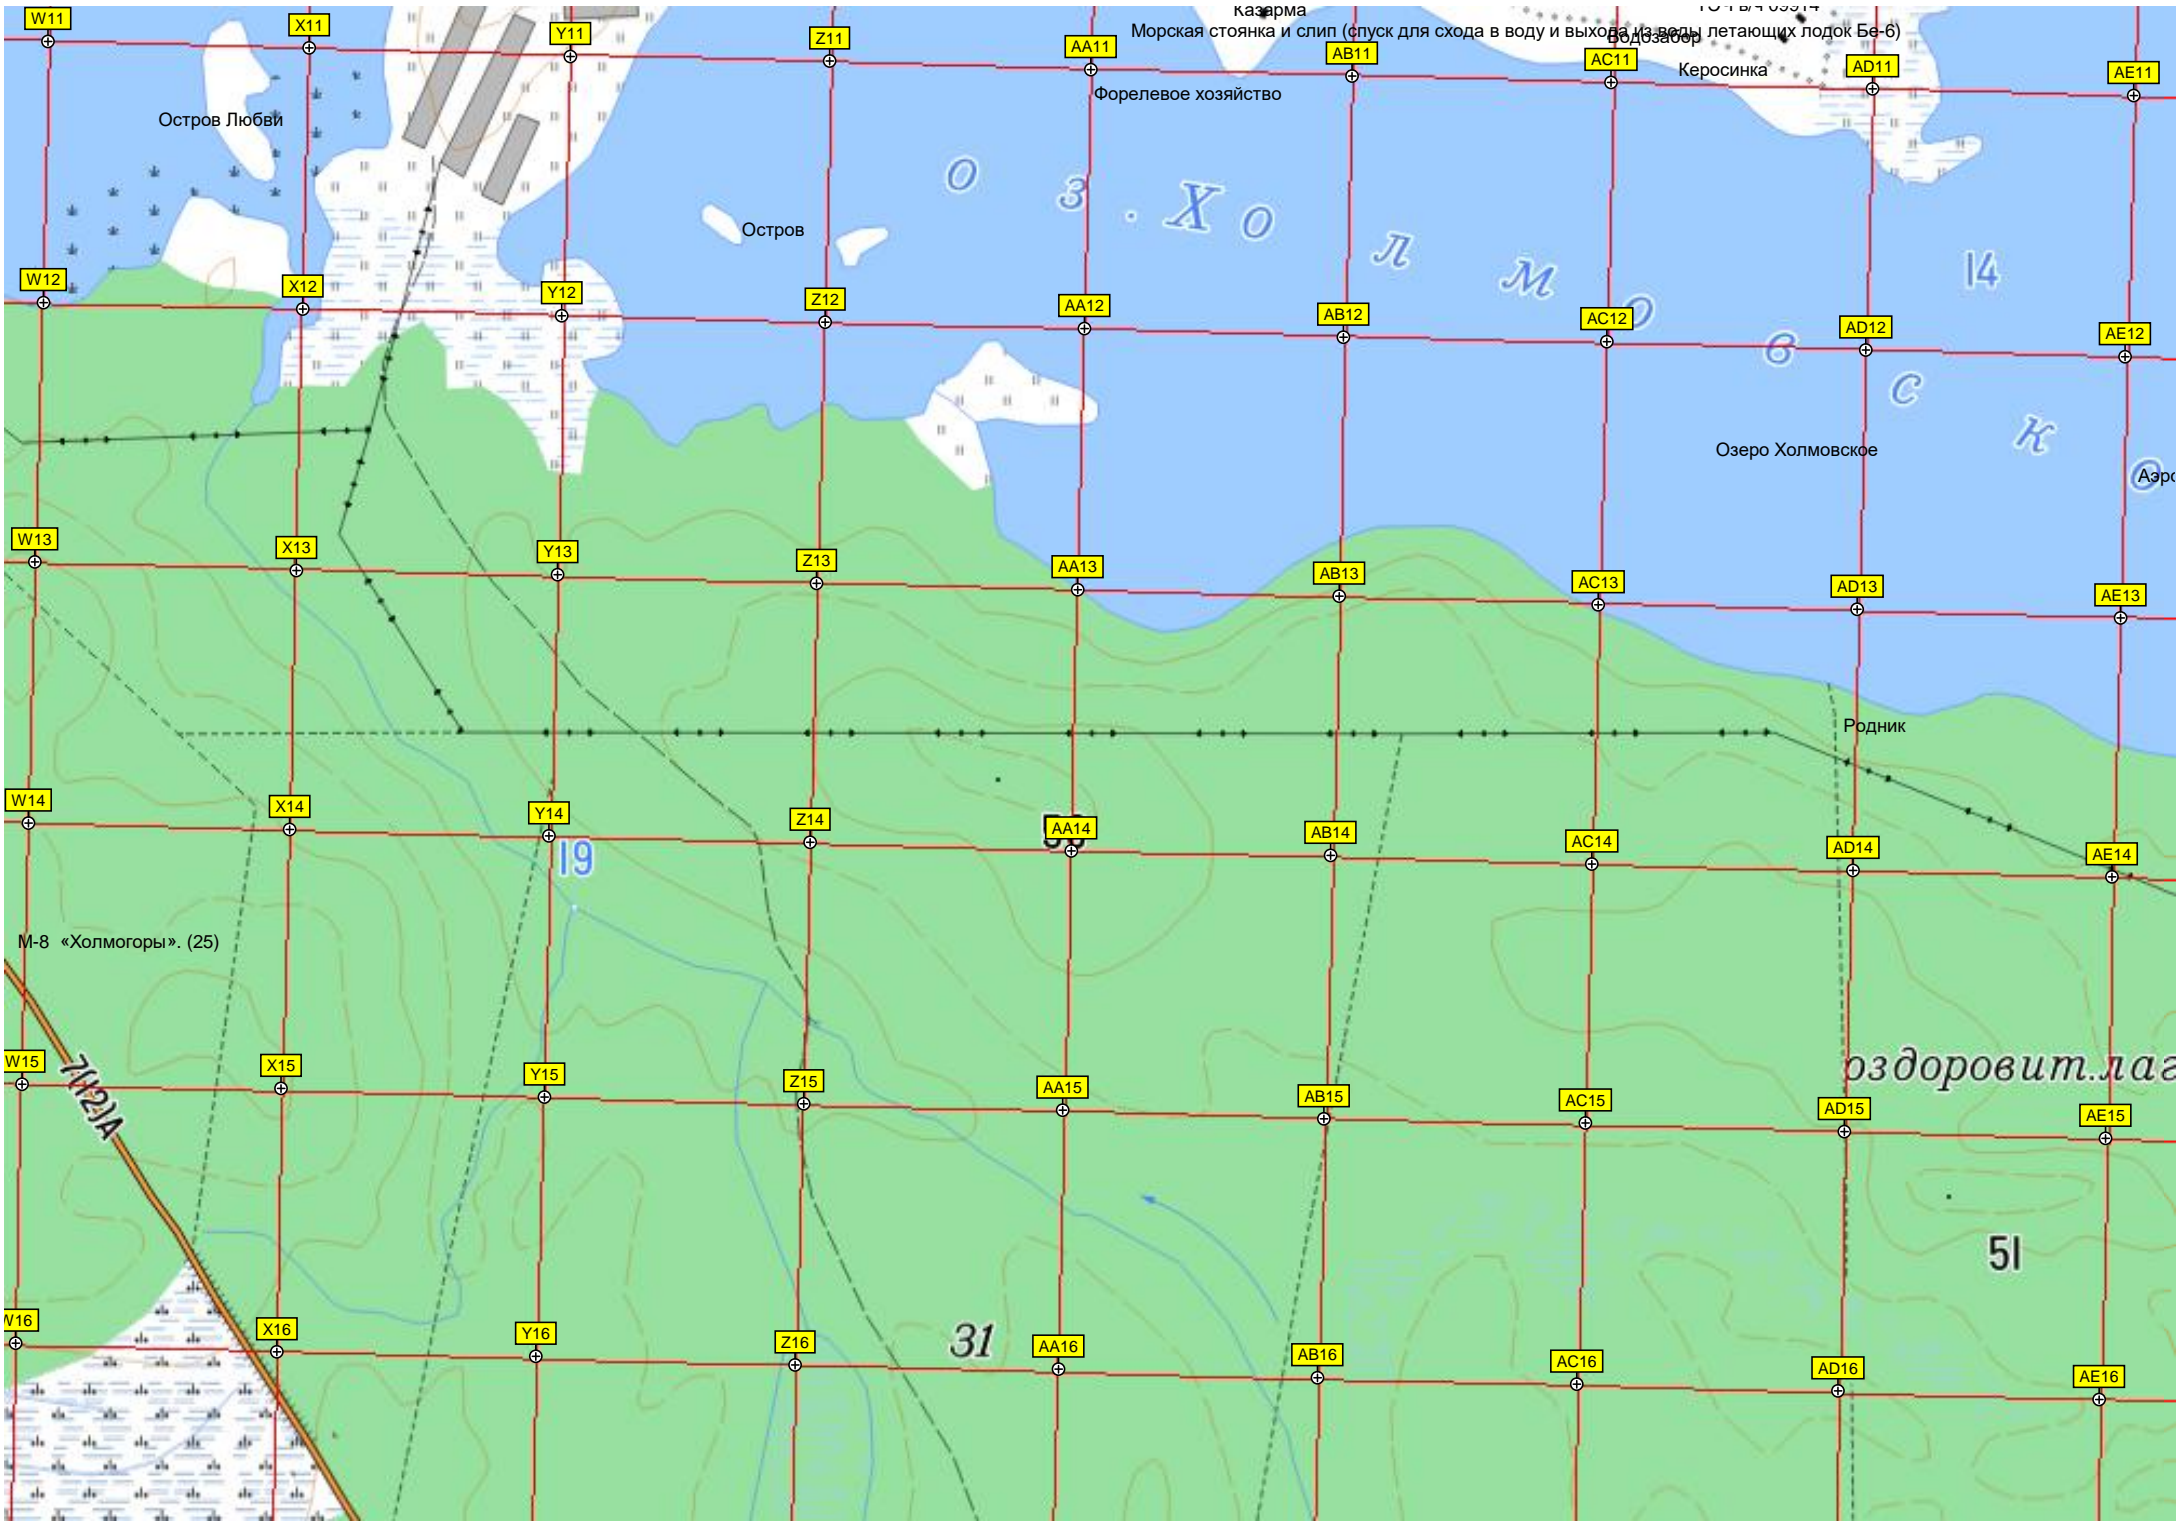

Родник

М-8 «Холмогоры». (25)

здоровит.лаз

19

31

51

7136500

7136000