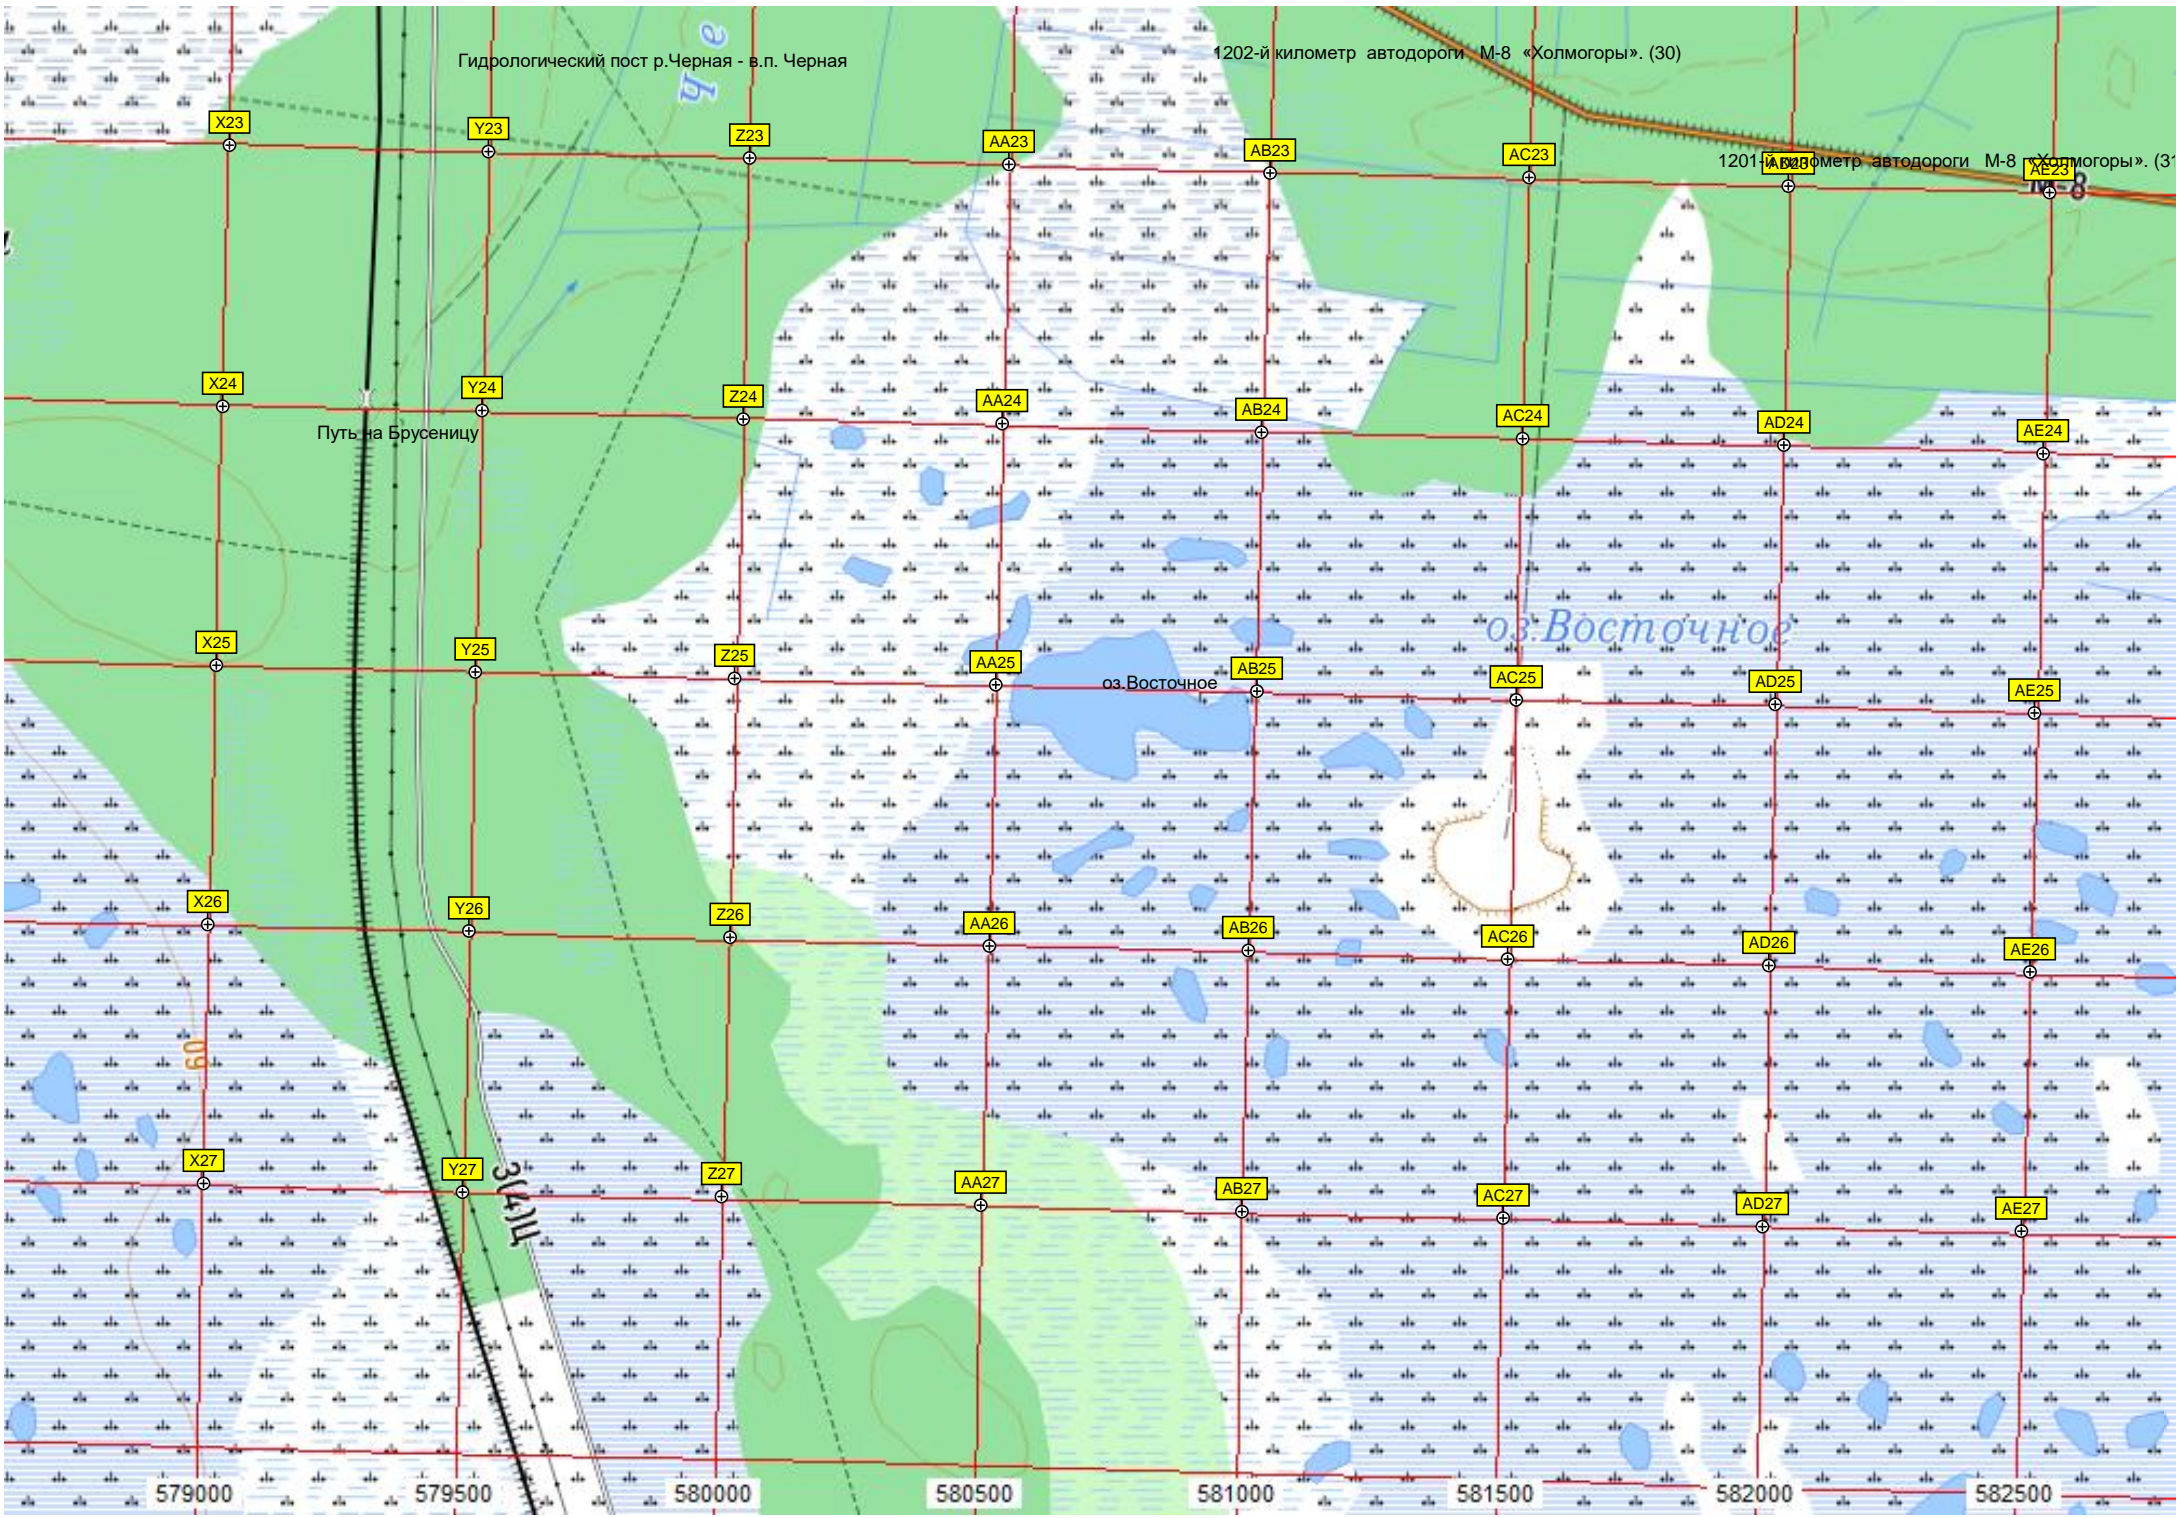

Гидрологический пост р.Черная - в.п. Черная

1202-й километр автодороги М-8 «Холмогоры». (30)

1201-й километр автодороги М-8 «Холмогоры». (30)

Путь на Брусеницу

оз.Восточное

оз.Восточное

579000 579500 580000 580500 581000 581500 582000 582500