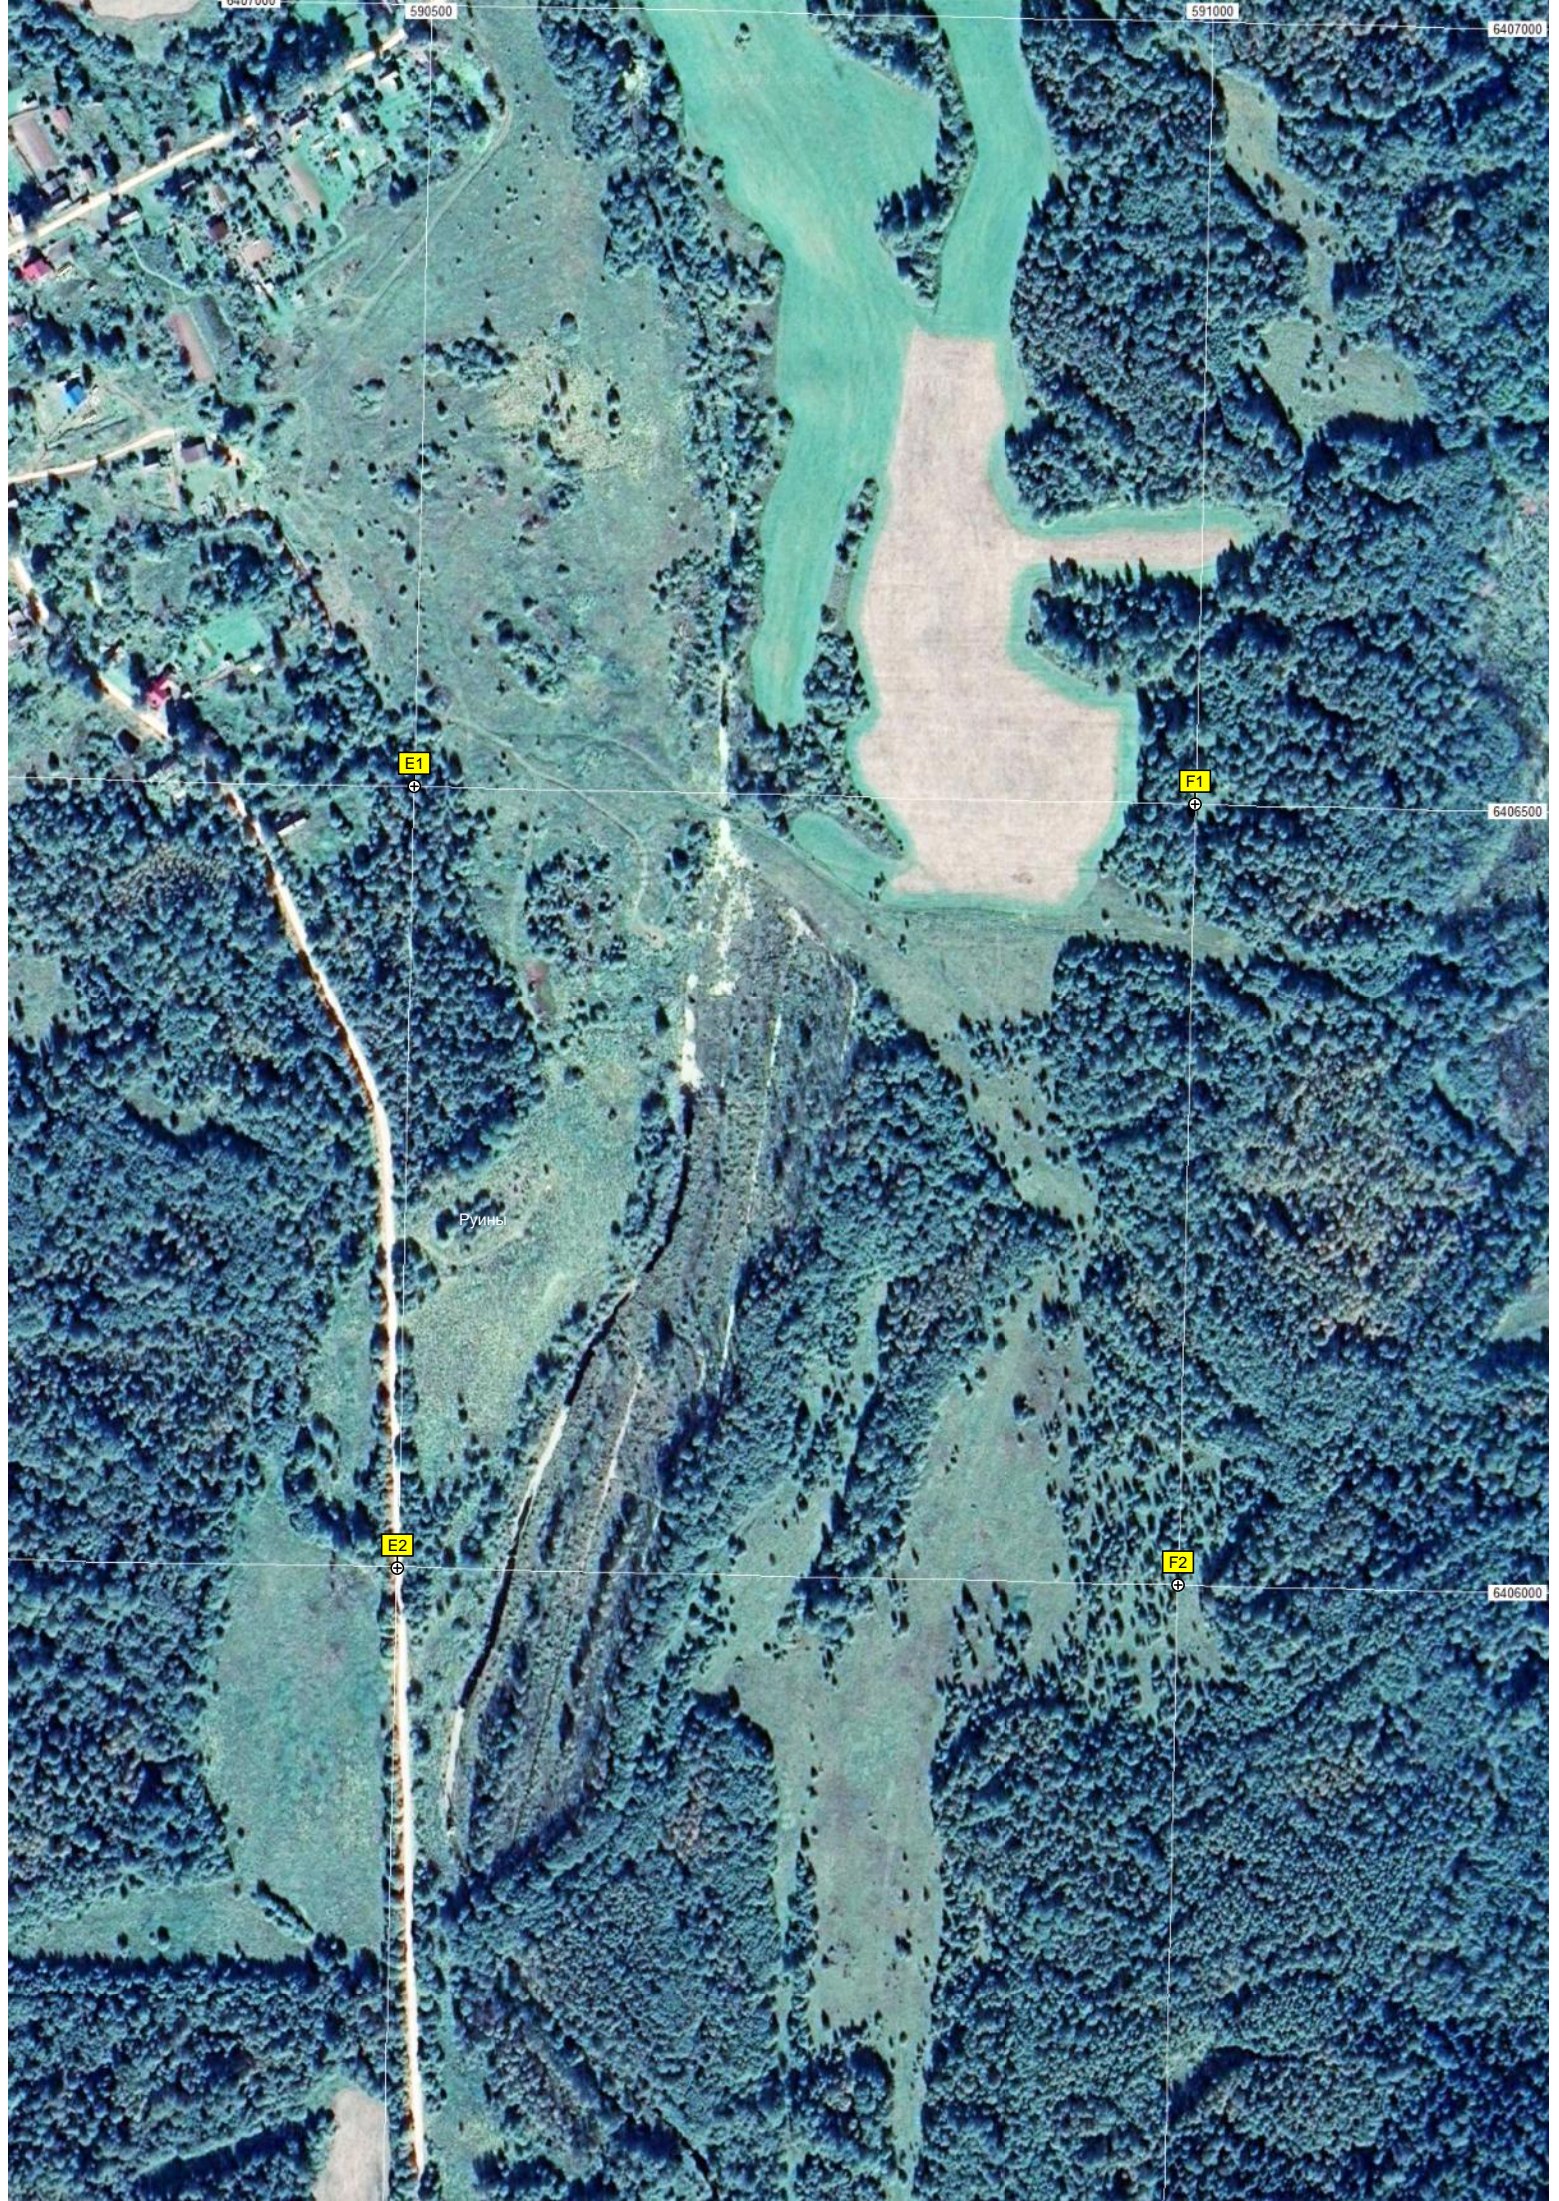

5907000

590500

591000

6407000

E1

F1

6406500

Руины

E2

F2

6406000