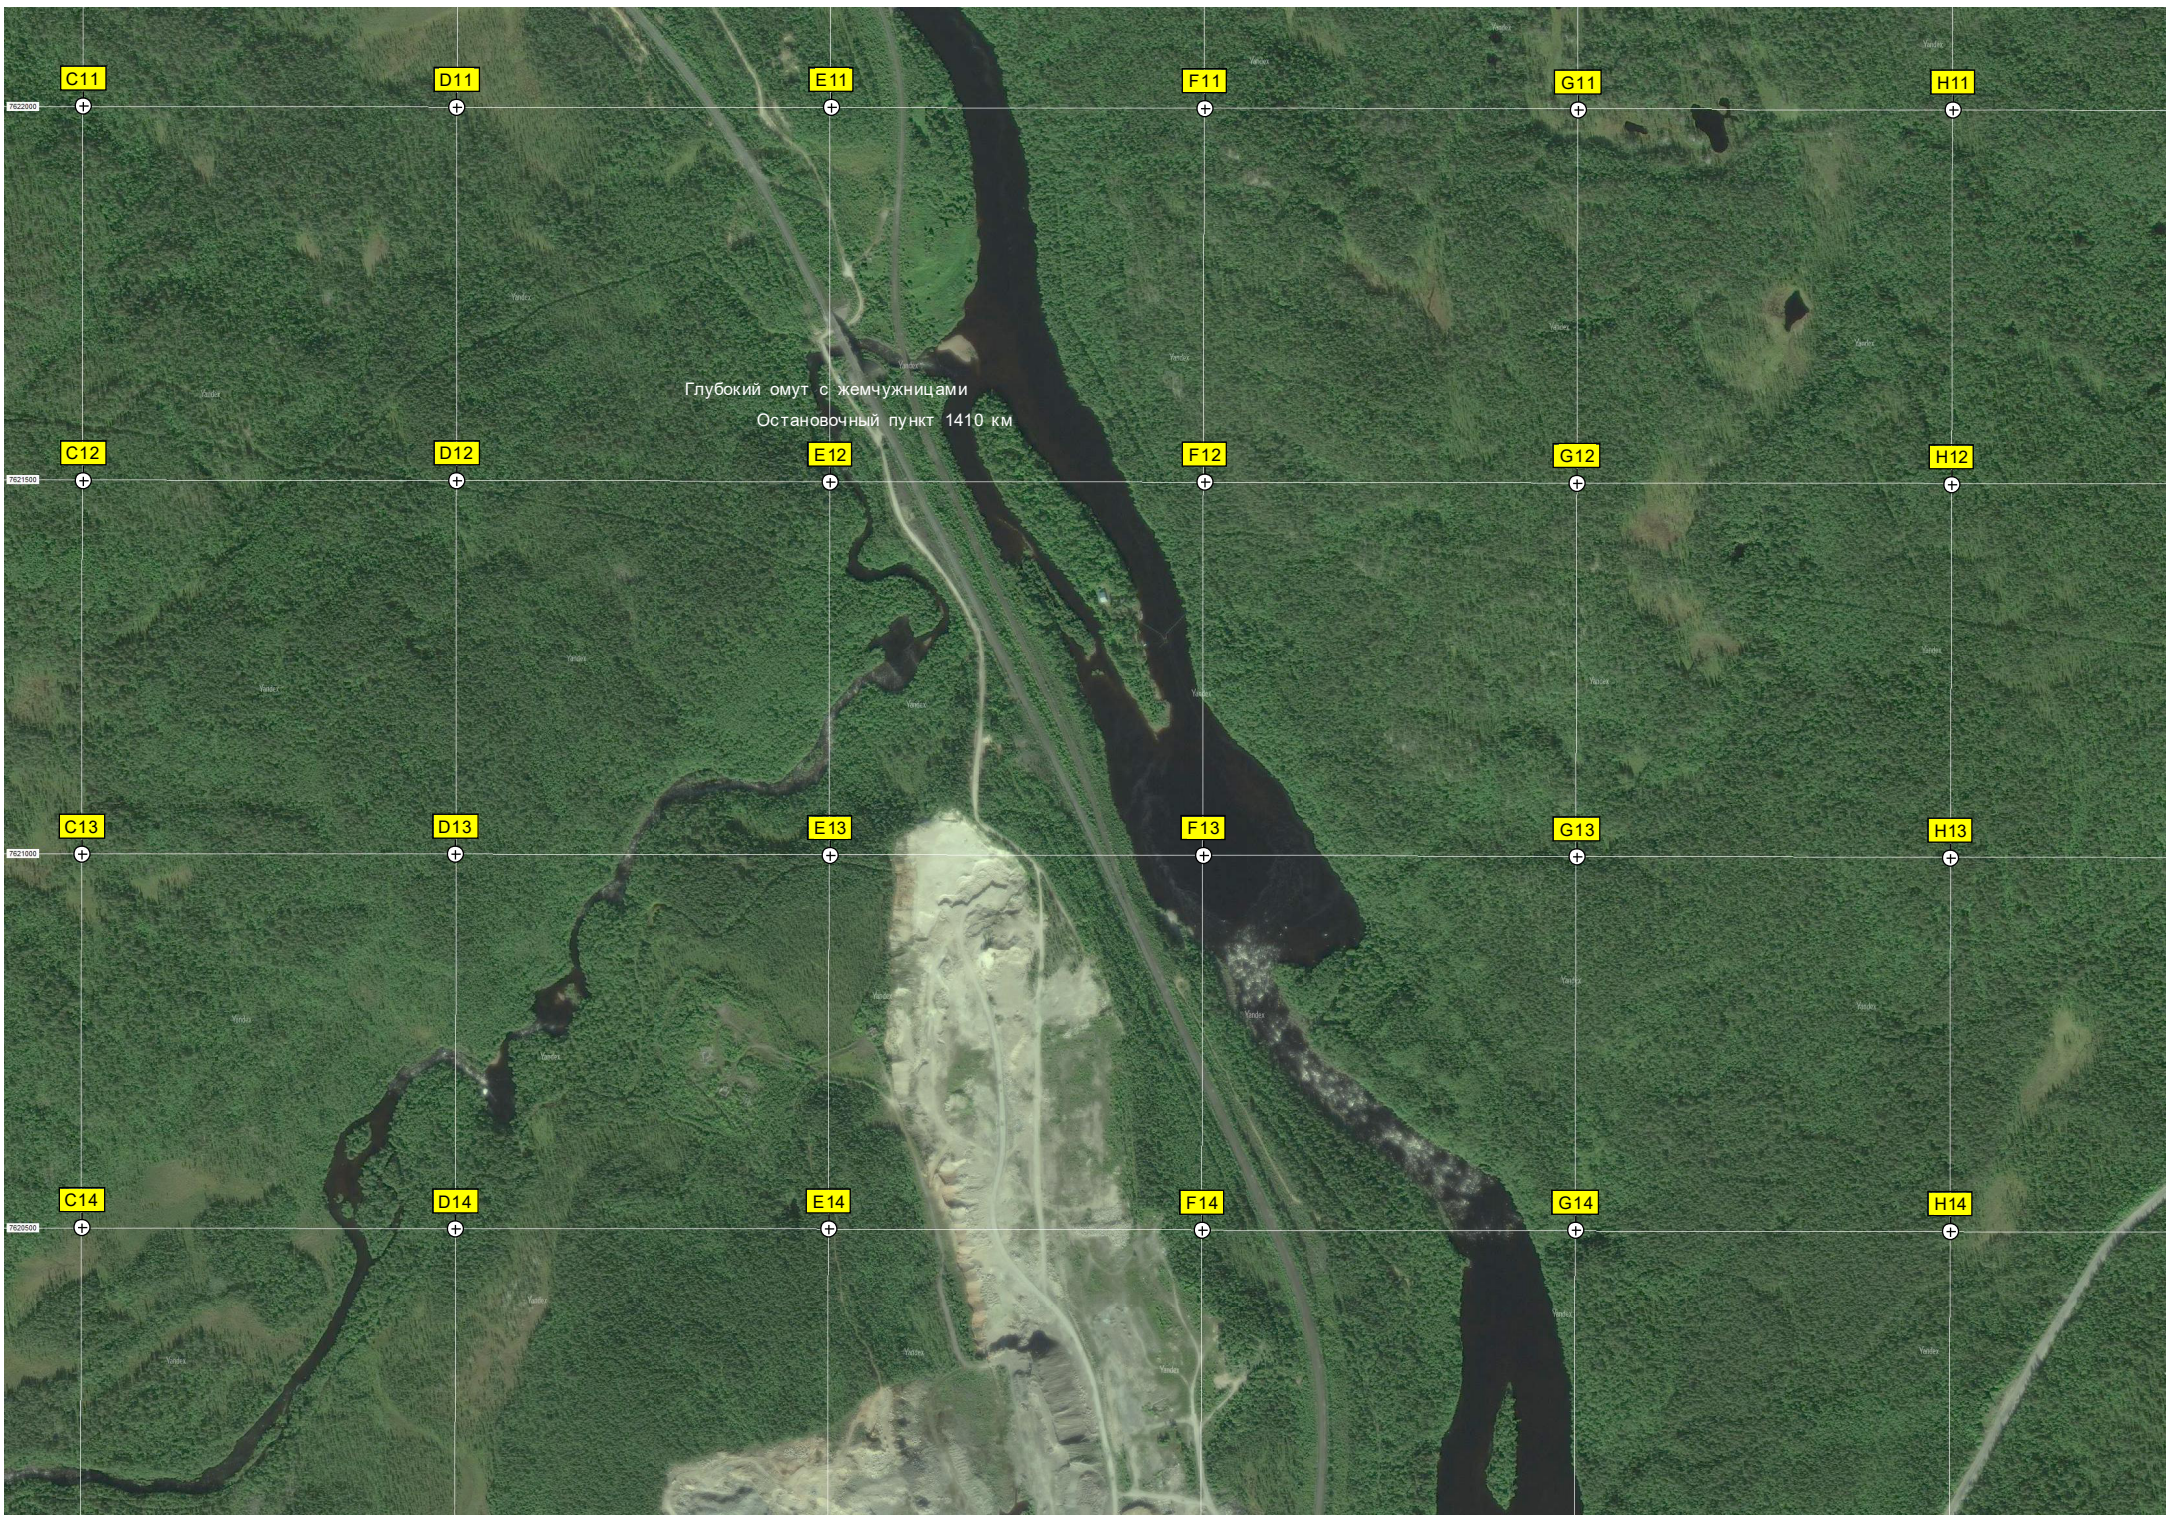

J10

K10

L10

M10

N10

1361-й километр автодороги Санкт-Петербург - Мурманск Р-21 (231)

Глубокий омут с жемчужницами
Остановочный пункт 1410 км

C11