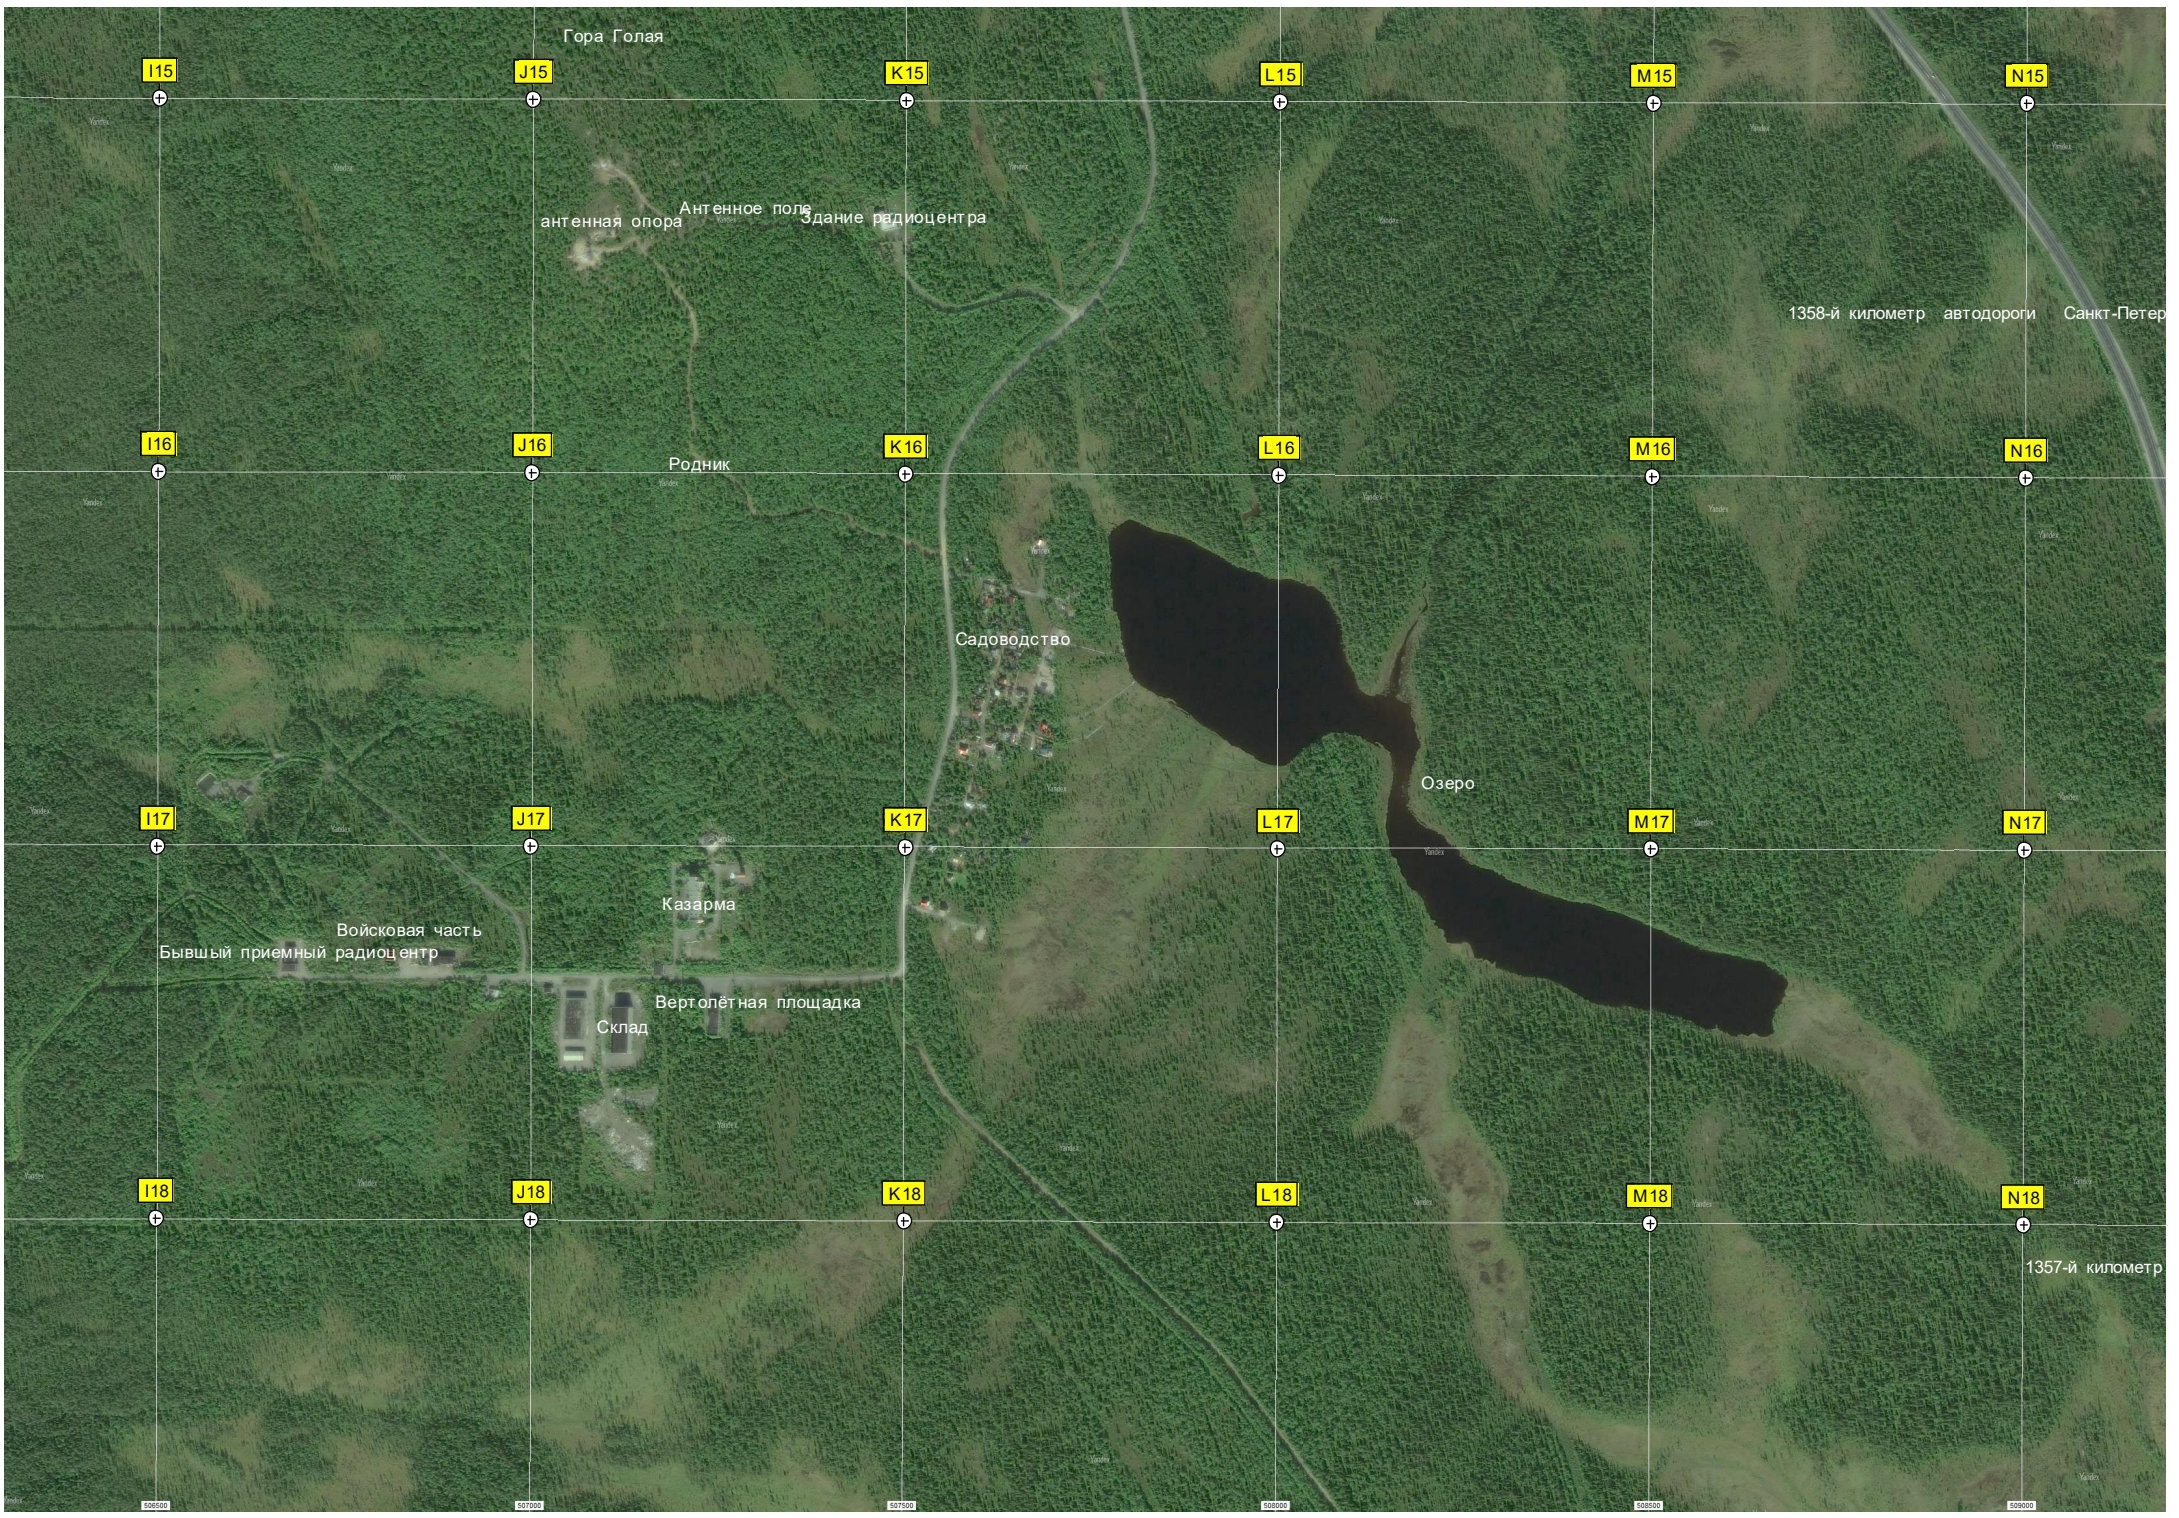

K14

L14

1359-й километр автодороги Санкт-Петербург - Мурманск Р-21 (233)

M14

N14

Гора Голая

антенная опора Антенное поле
Здание радиоцентра

1358-й километр автодороги Санкт-Петербург

Родник

Садоводство

Озеро

Казарма

Вертолётная площадка

Склад

Войсковая часть
Бывший приемный радиоцентр

1357-й километр