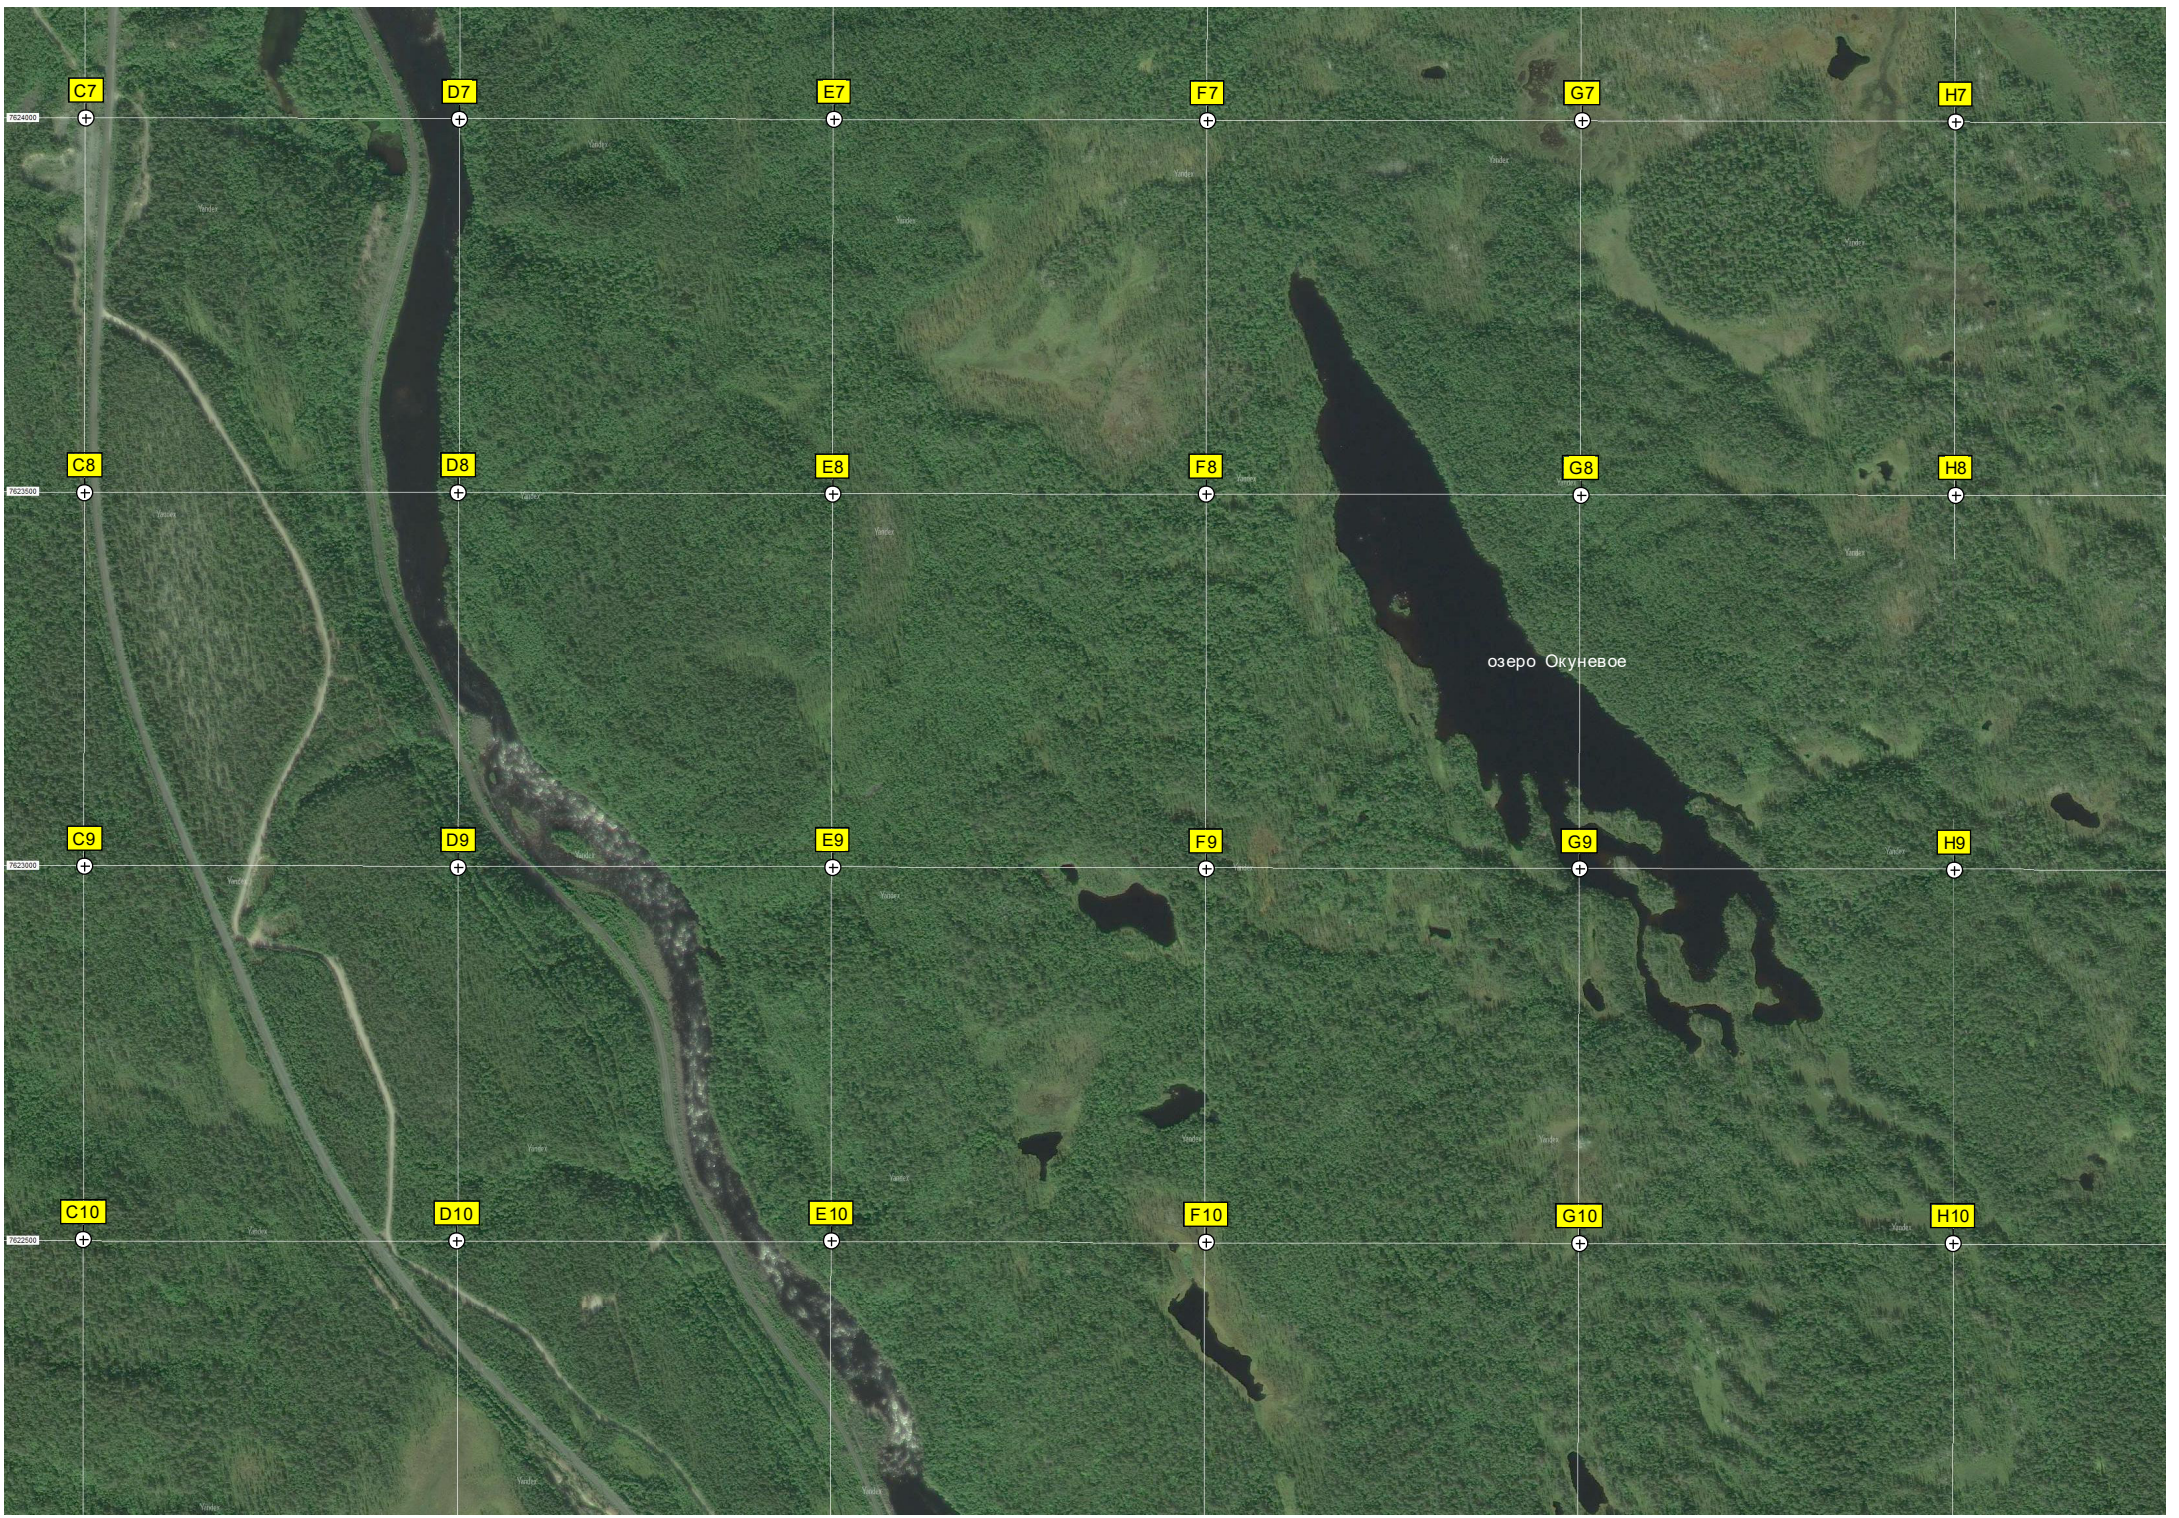

1363-й километр автодороги Санкт-Петербург - Мурманск Р-21 (229)

Мост

авт. мост

C7

D7

E7

F7

G7