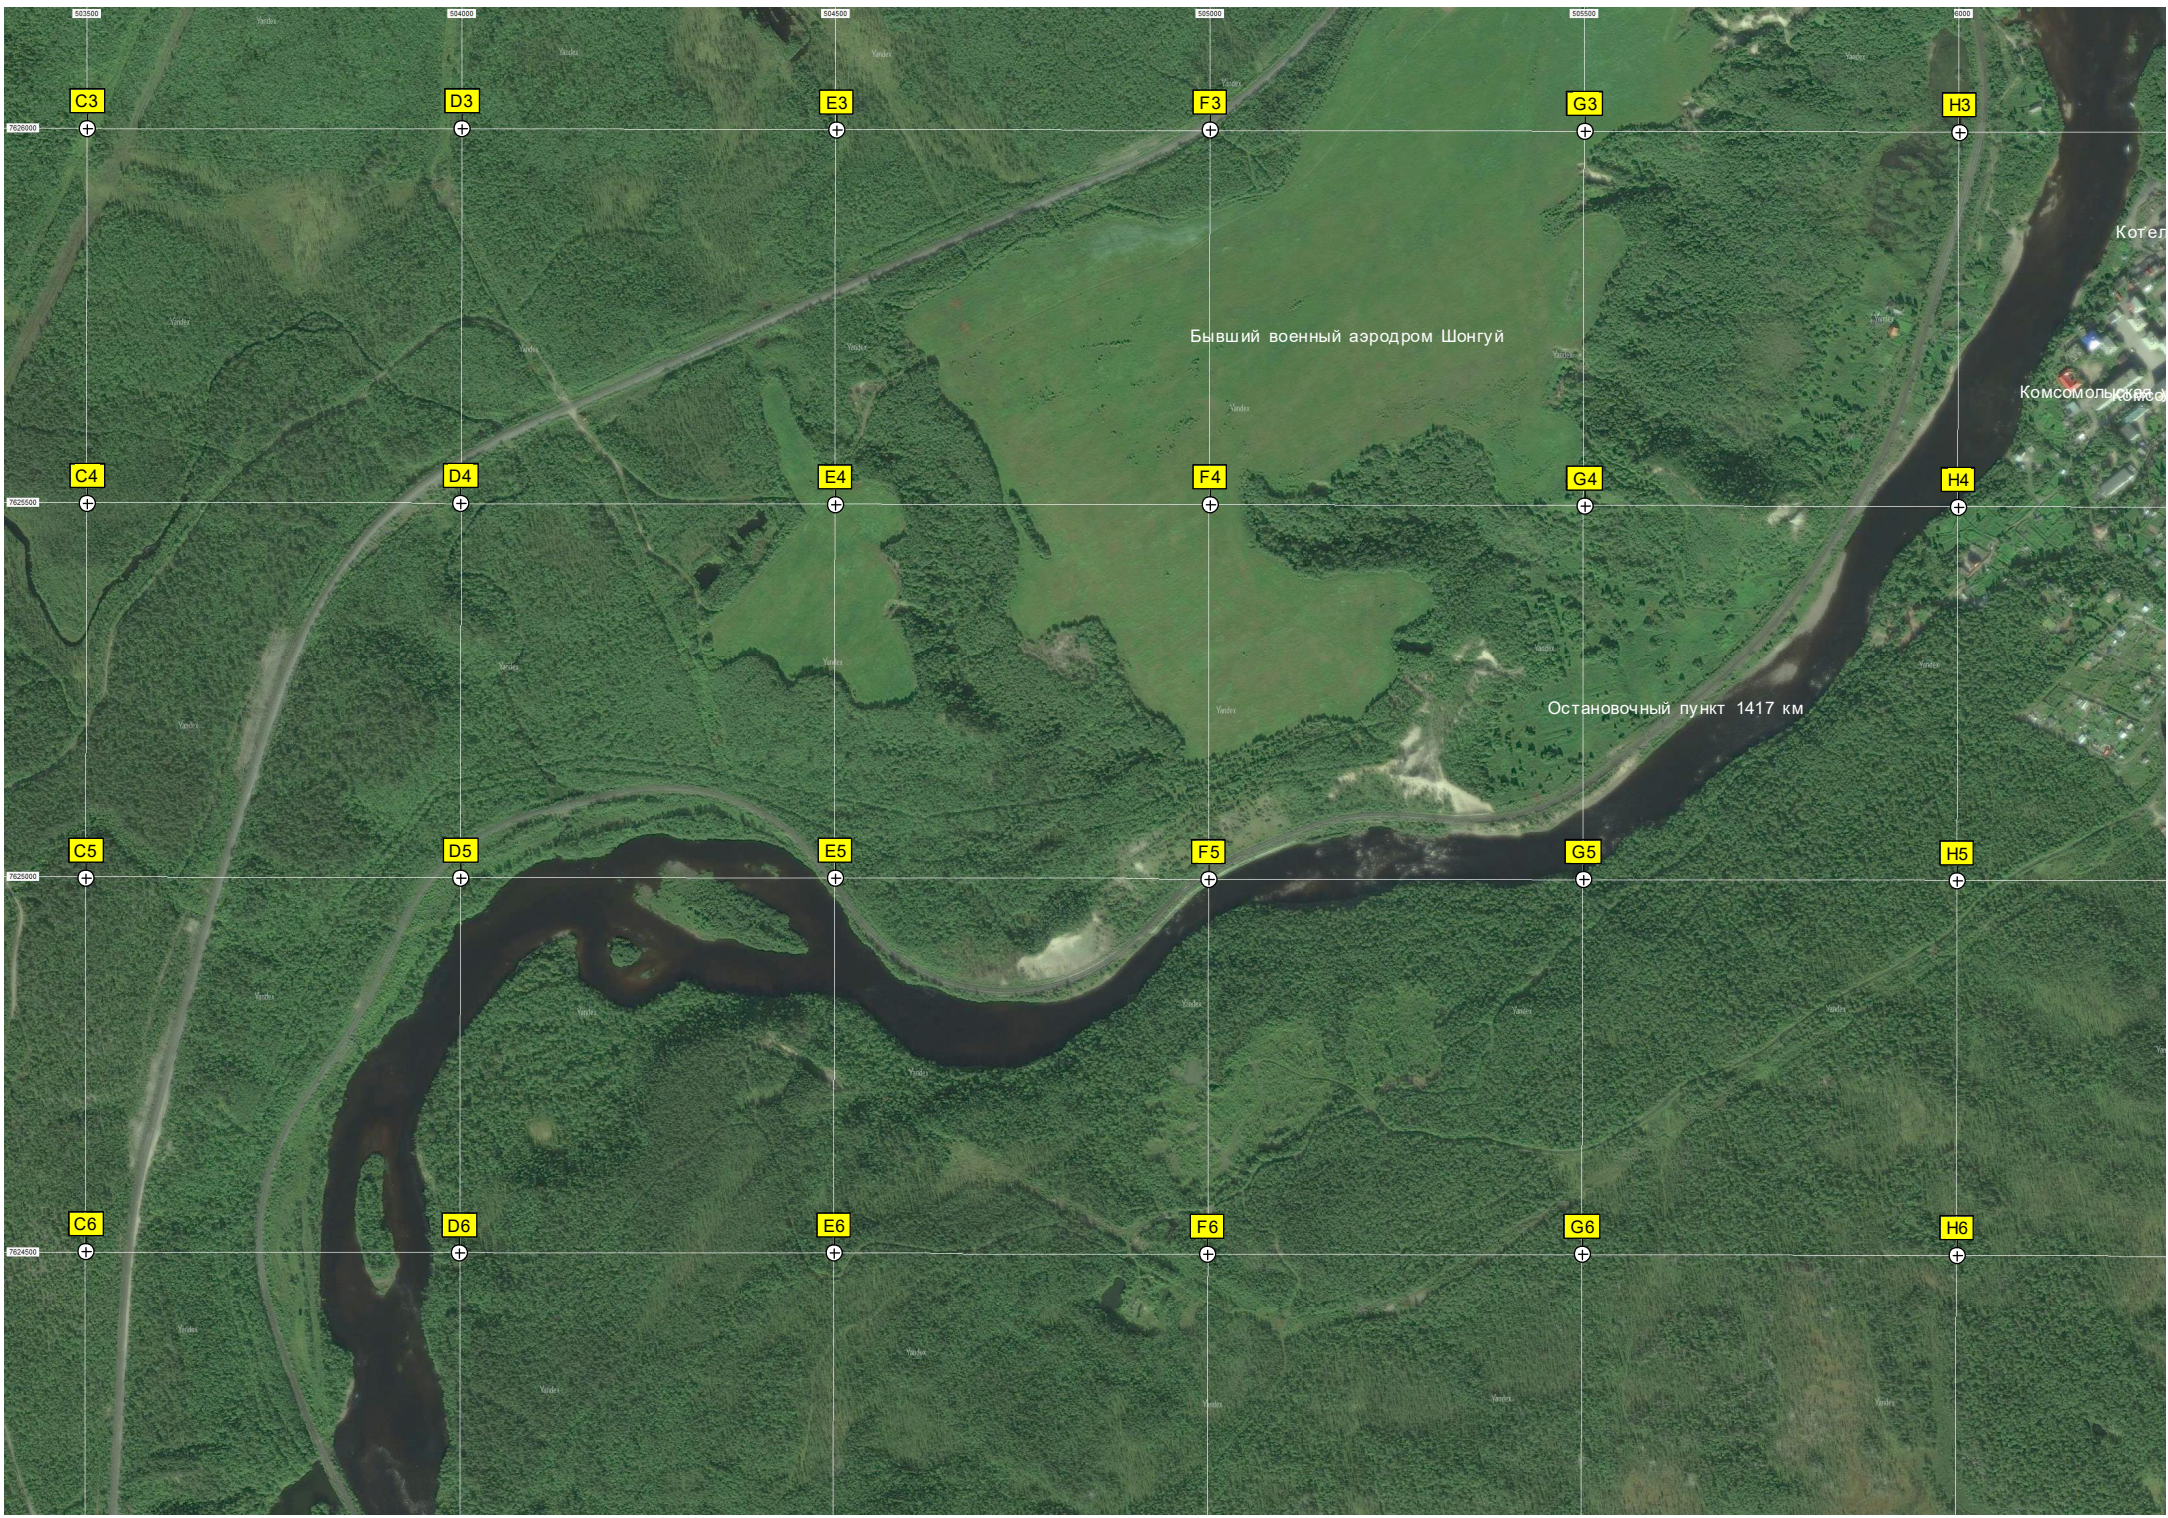

Бывший военный аэродром Шонгуй

Комсомольск

Остановочный пункт 1417 км

C3

D3

E3

F3

G3

H3

C4

D4

E4

F4

G4

H4

C5

D5

E5

F5

G5

H5

C6

D6

E6

F6

G6

H6