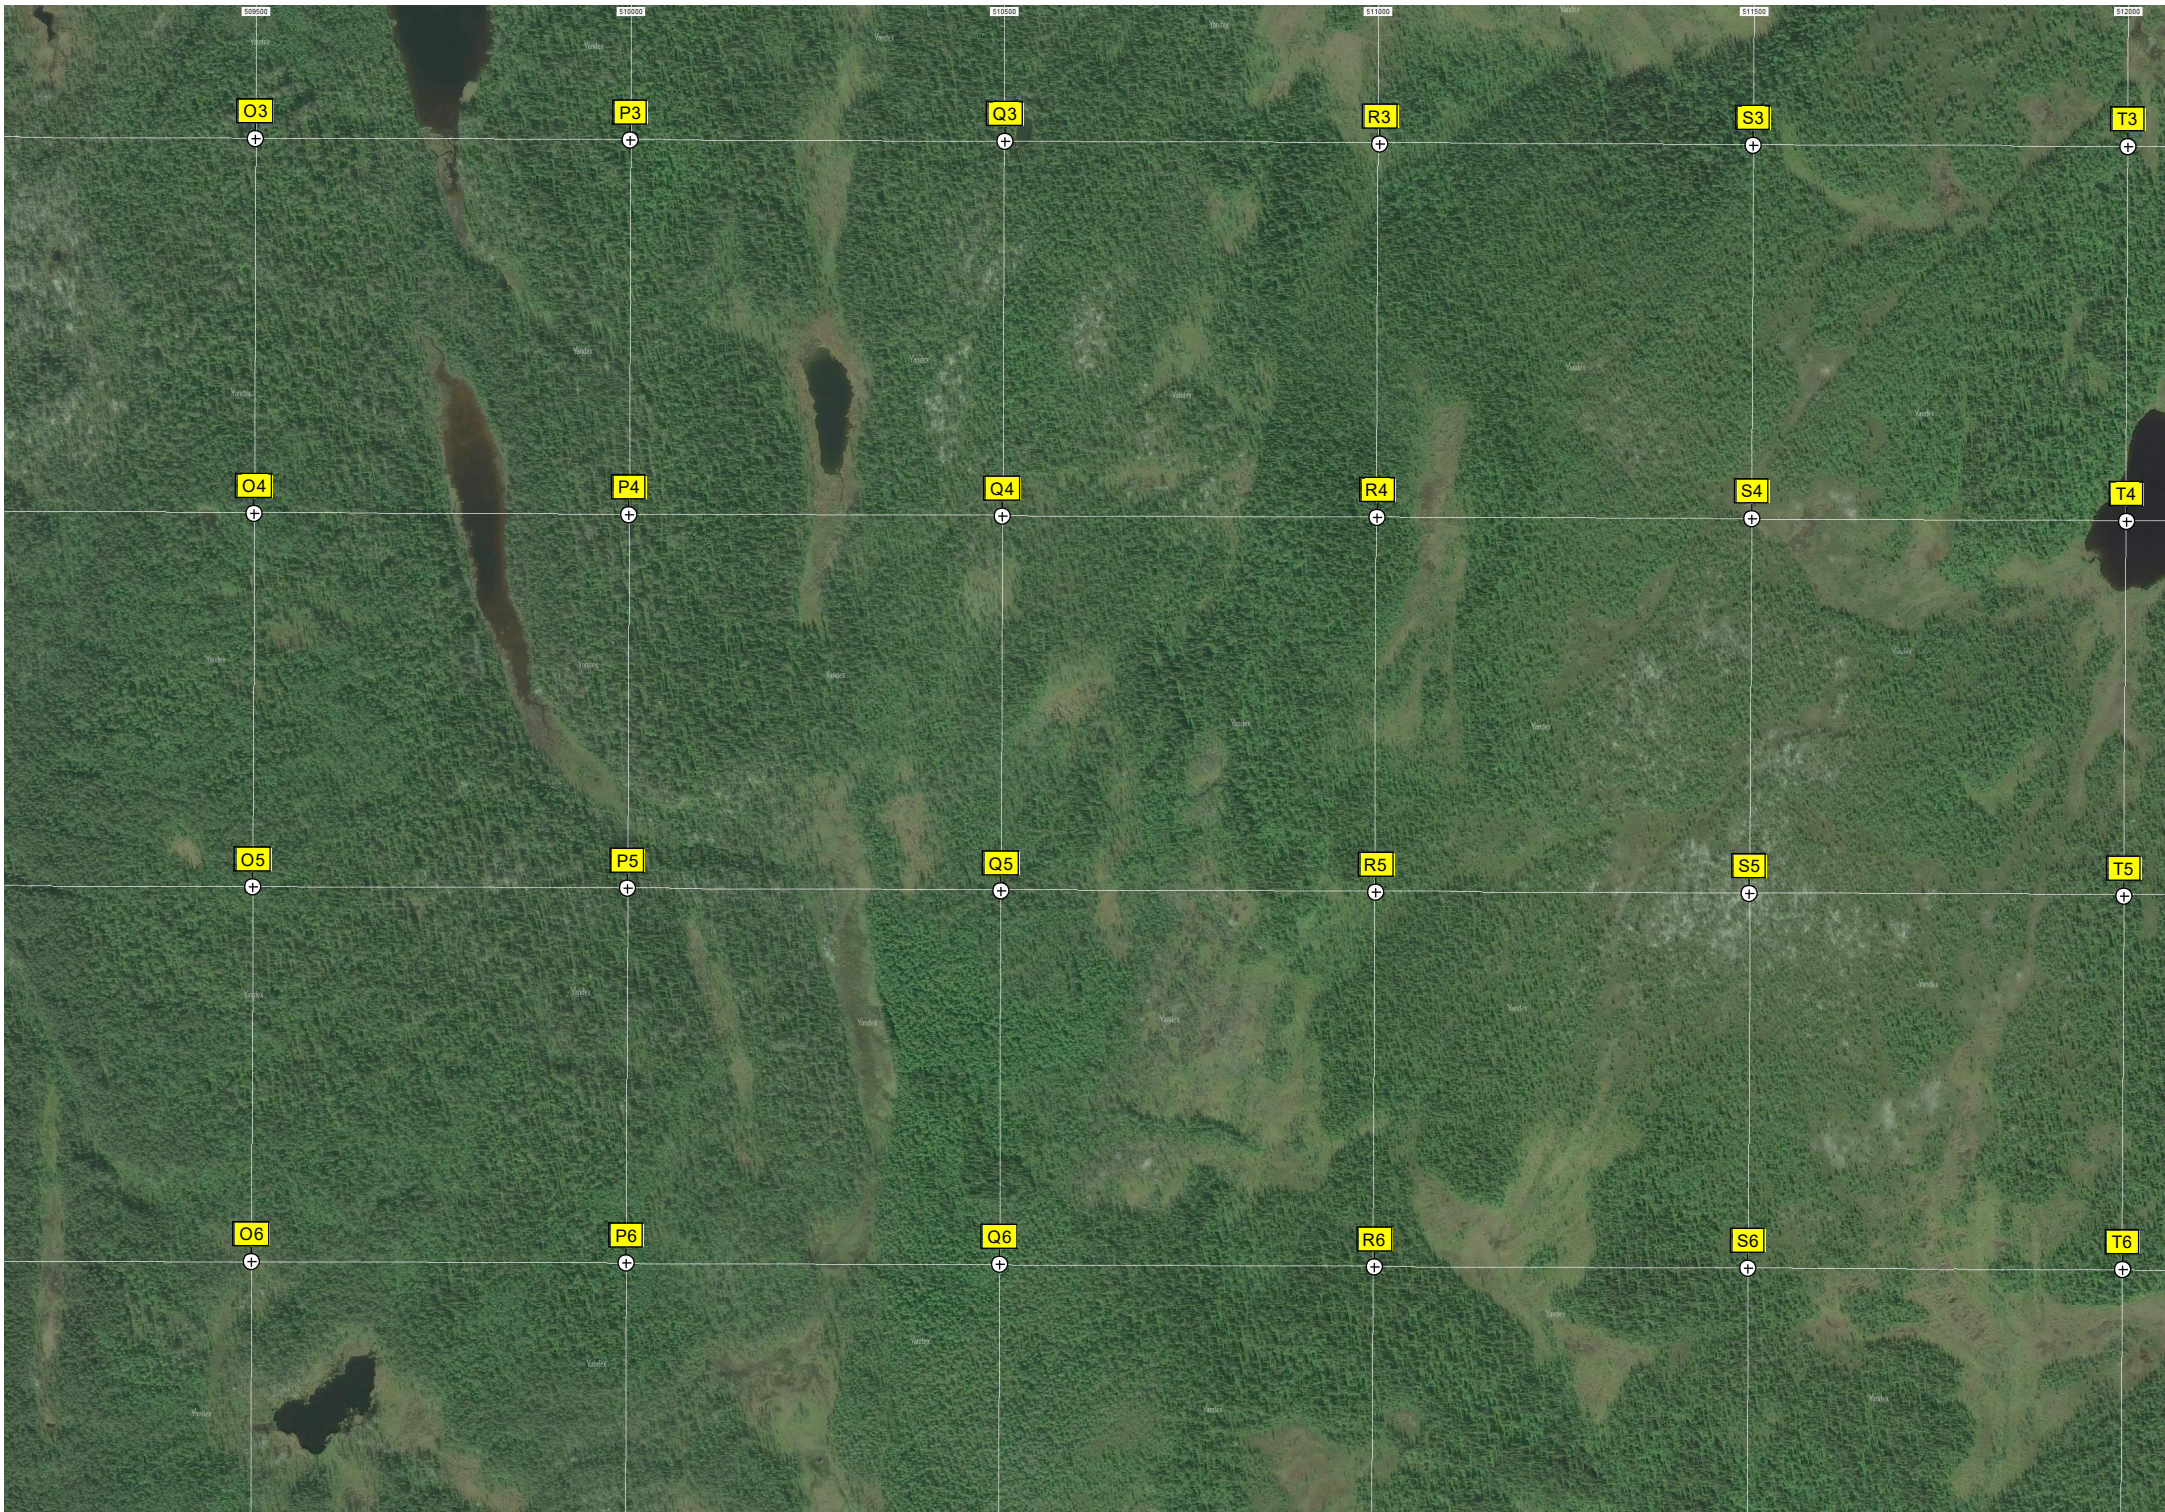

1363-й километр автодороги Санкт-Петербург - Мурманск Р-21 (229)

Мост

авт. мост

C7

D7

E7

F7

G7

Озеро

I7

J7

K7

L7

M7

N7

СОТ "Ельничек"