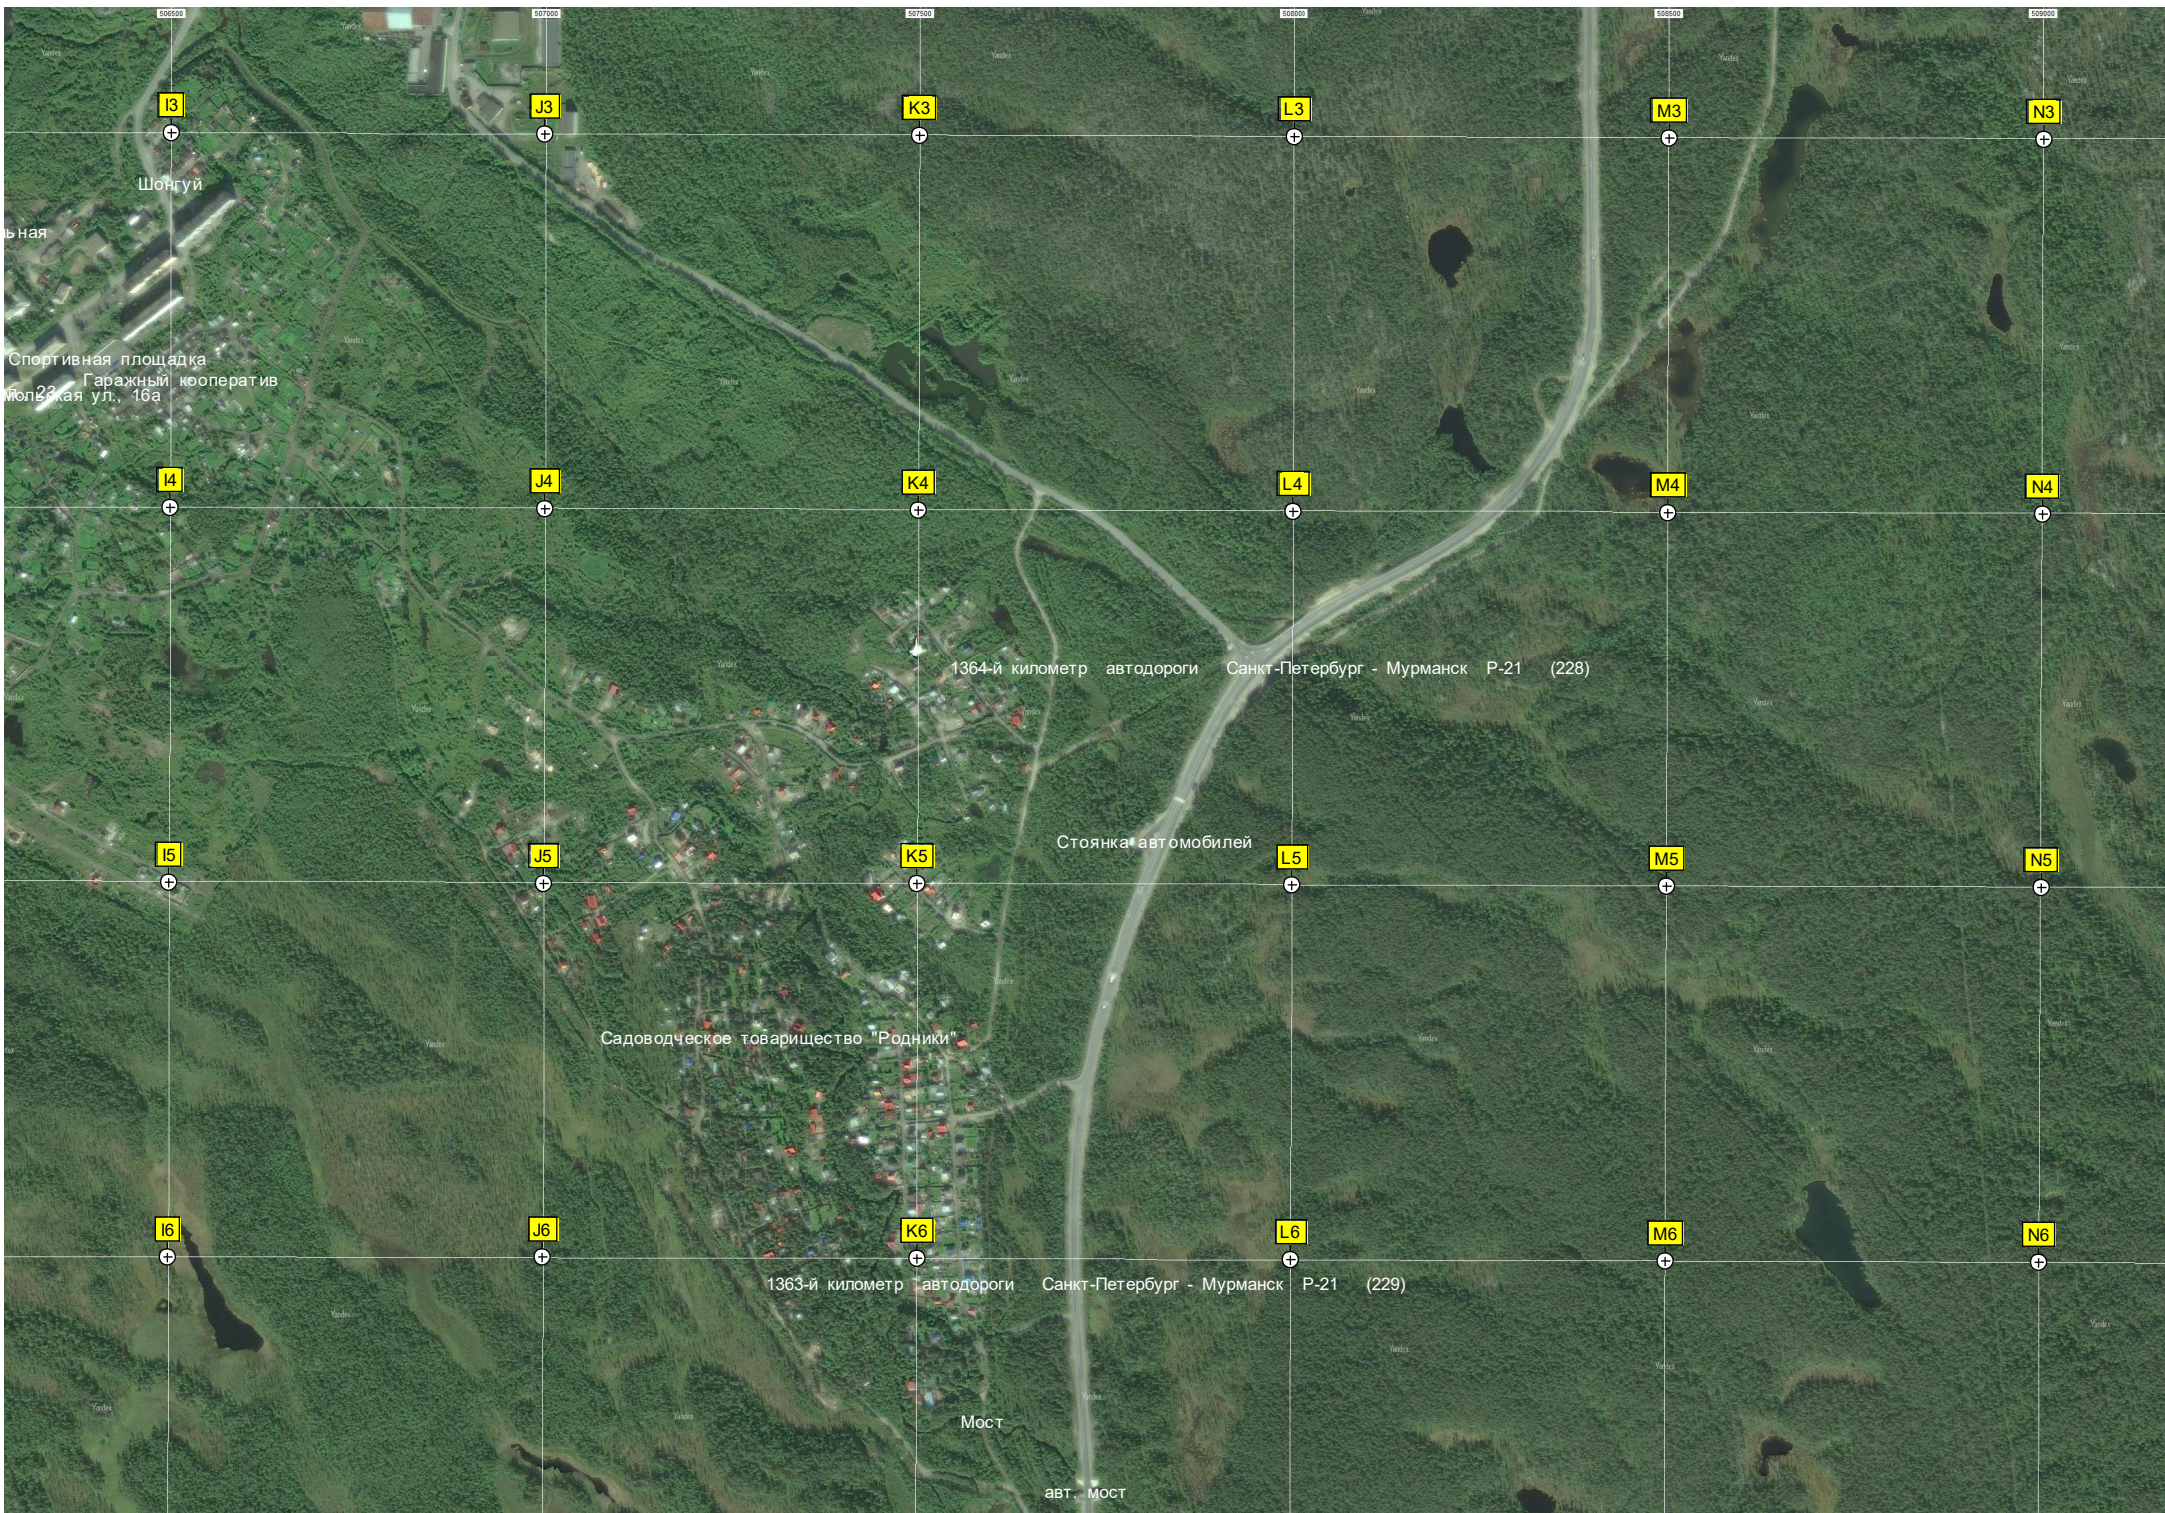

I3

J3

K3

L3

M3

N3

I4

J4

K4

L4

M4

N4

I5

J5

K5

L5

M5

N5

I6

J6

K6

L6

M6

N6

Шонгуй

Спортивная площадка
Гаражный кооператив
Мол. 23-я ул., 16а

1364-й километр автодороги Санкт-Петербург - Мурманск Р-21 (228)

Стоянка автомобилей

Садоводческое товарищество "Родники"

1363-й километр автодороги Санкт-Петербург - Мурманск Р-21 (229)

Мост

авт. мост