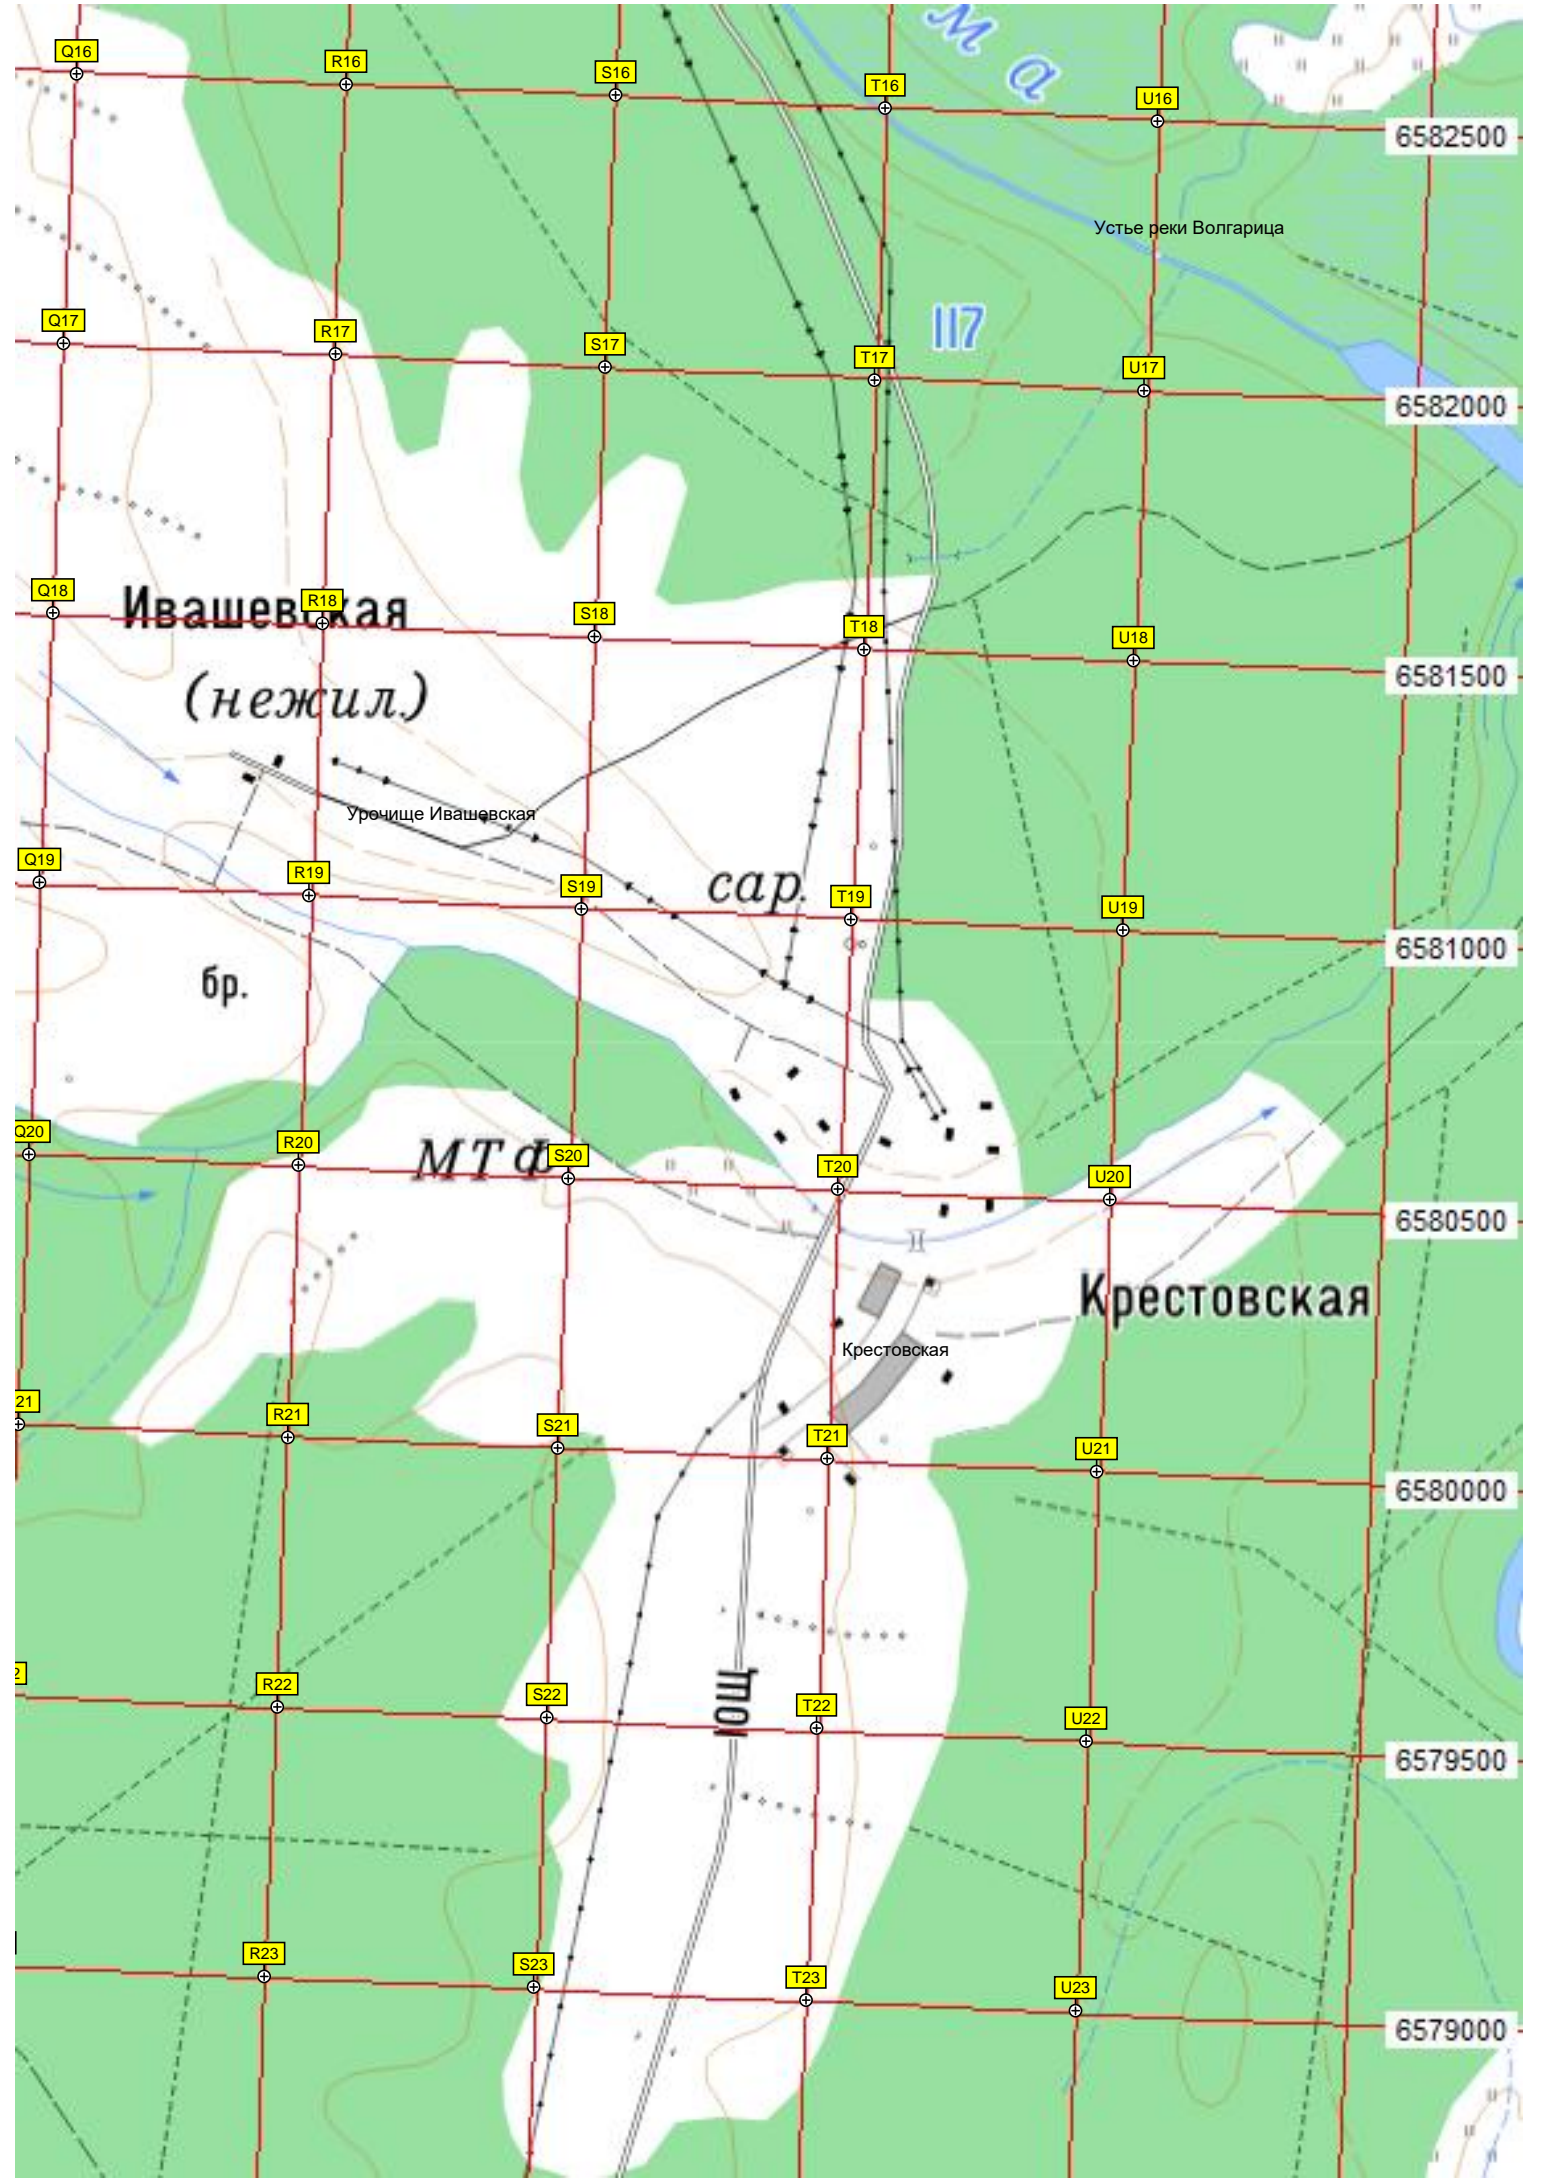

6582500

Устье реки Волгарица

6582000

Ивашевская
(нежил.)

6581500

Урочище Ивашевская

сар.

6581000