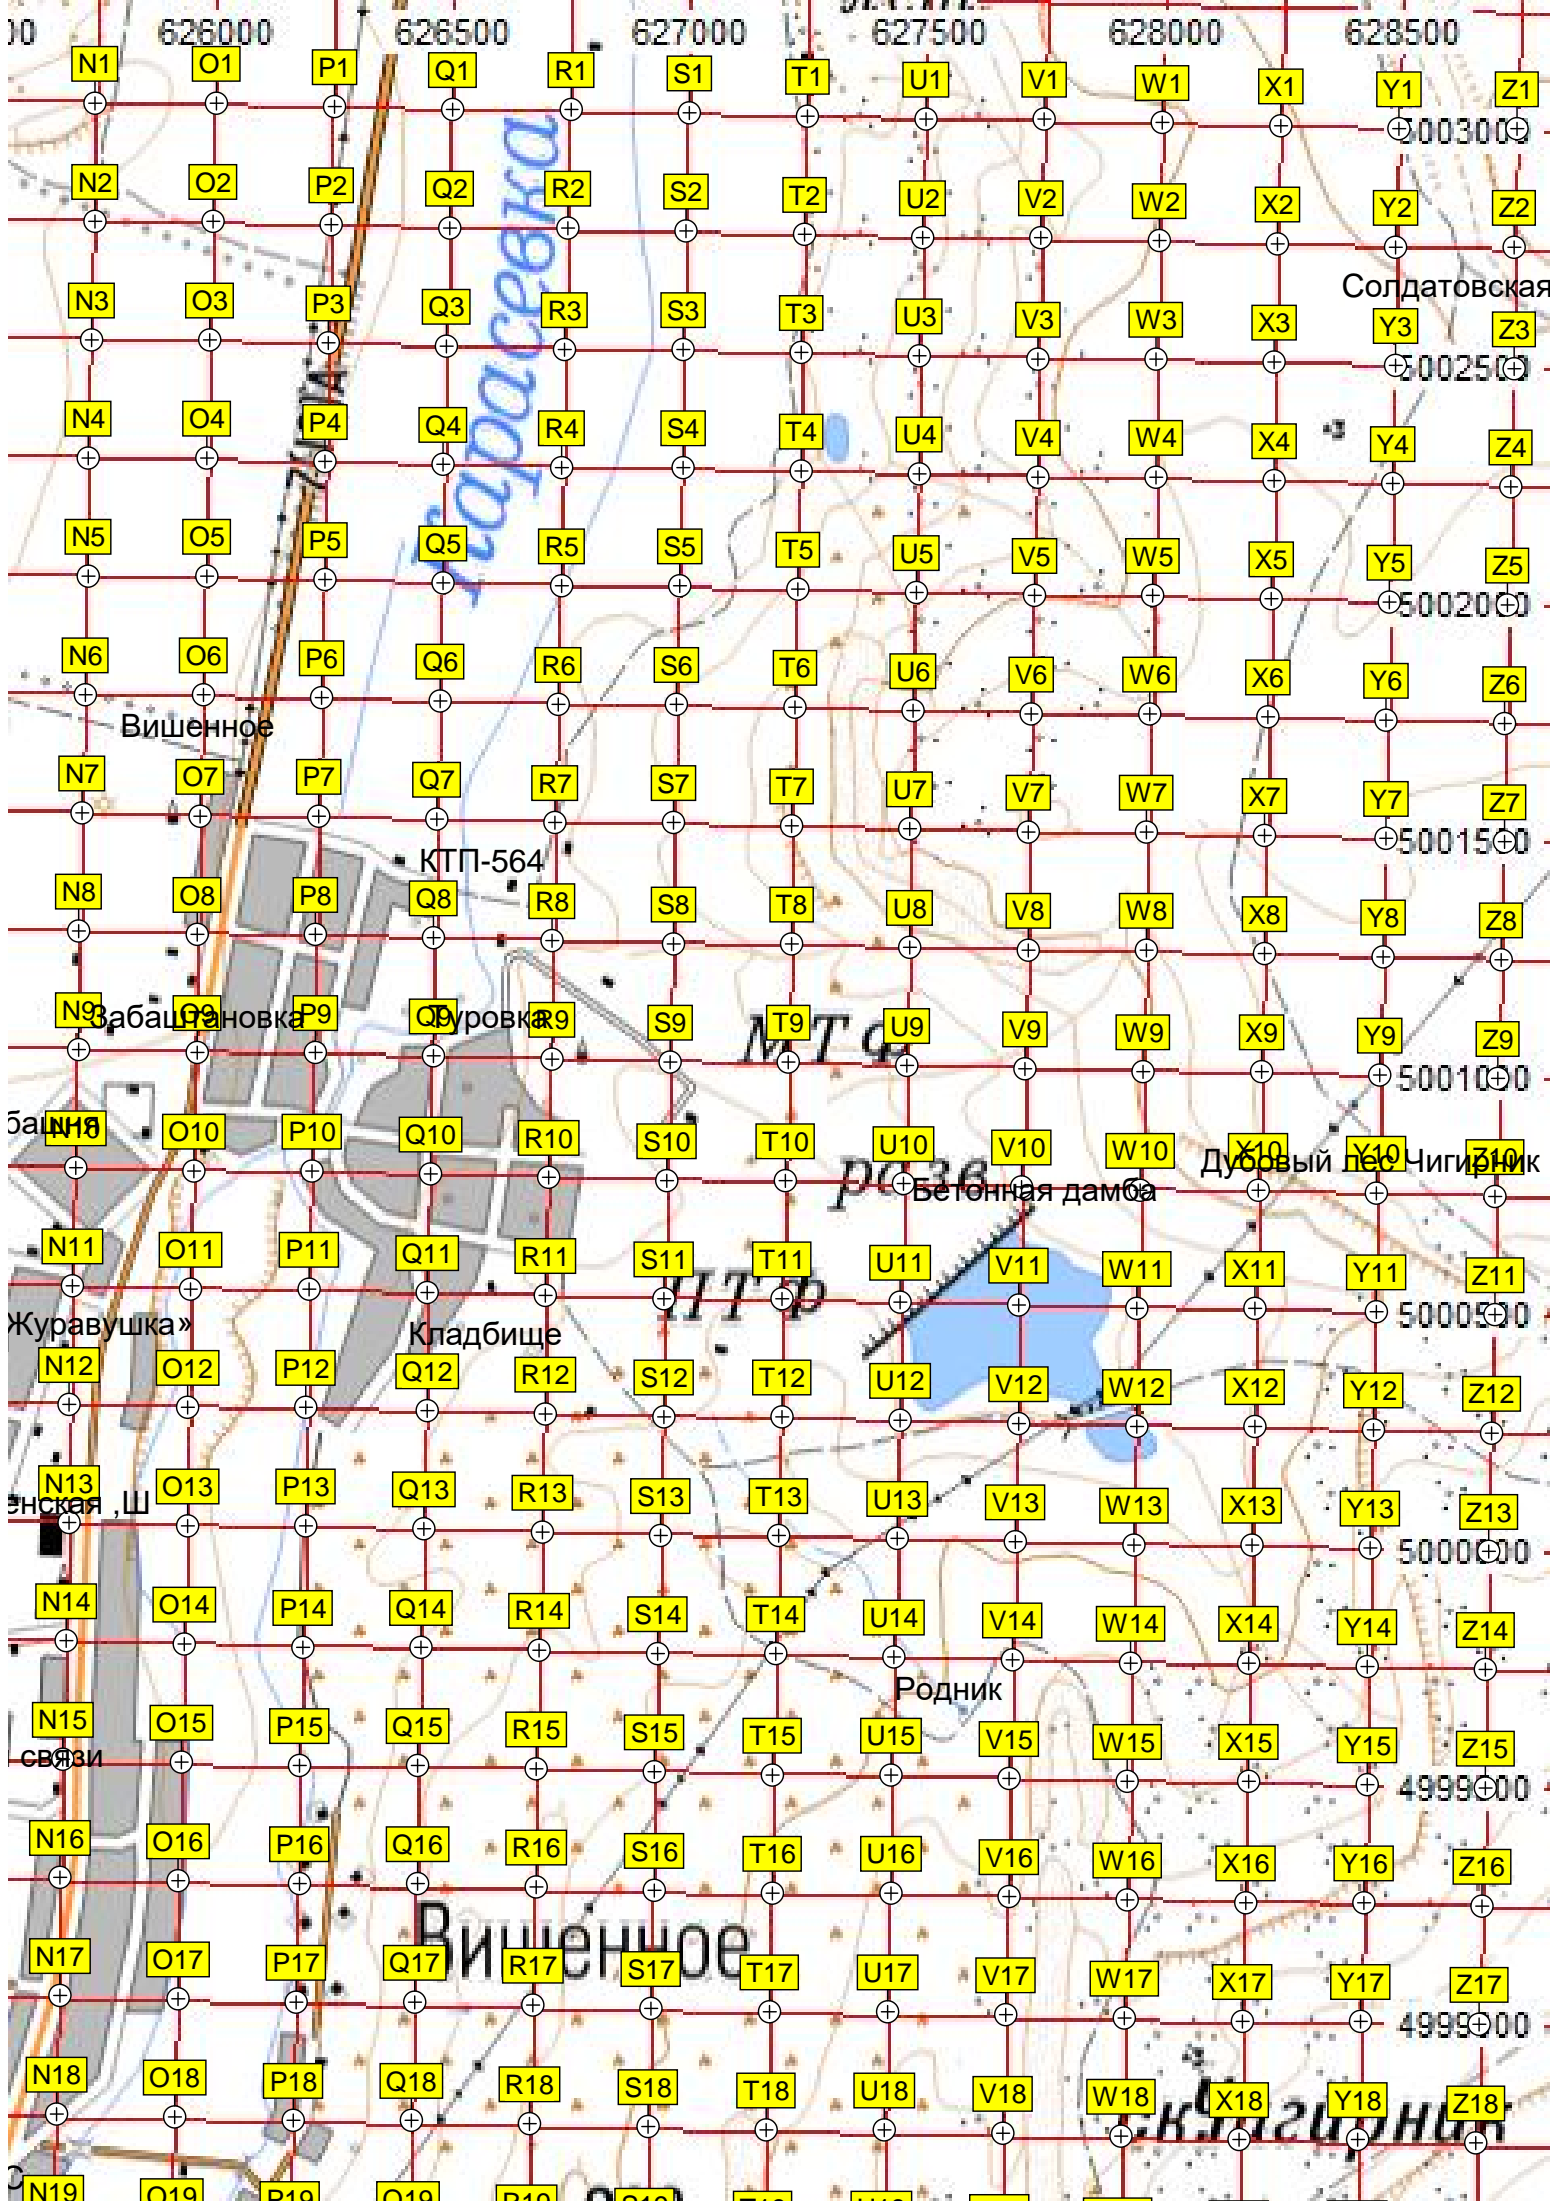

Песчаный карьер

Водонапорная башня

Водонапорная башня

Водонапорная башня

Мироновка

Мироновка

Вышка мобильной

Кладбище

Сельхозкомплекс

Кладбище

Родник

ПОЛ. СТ.

А30

A20 B20 C20 D20 E20 F20 G20 H20 I20 J20 K20 L20 M20

A21 B21 C21 D21 E21 F21 G21 H21 I21 J21 K21 L21 M21

A22 B22 C22 D22 E22 F22 G22 H22 I22 J22 K22 L22 M22

A23 B23 C23 D23 E23 F23 G23 H23 I23 J23 K23 L23 M23

A24 B24 C24 D24 E24 F24 G24 H24 I24 J24 K24 L24 M24

A25 B25 C25 D25 E25 F25 G25 H25 I25 J25 K25 L25 M25

A26 B26 C26 D26 E26 F26 G26 H26 I26 J26 K26 L26 M26