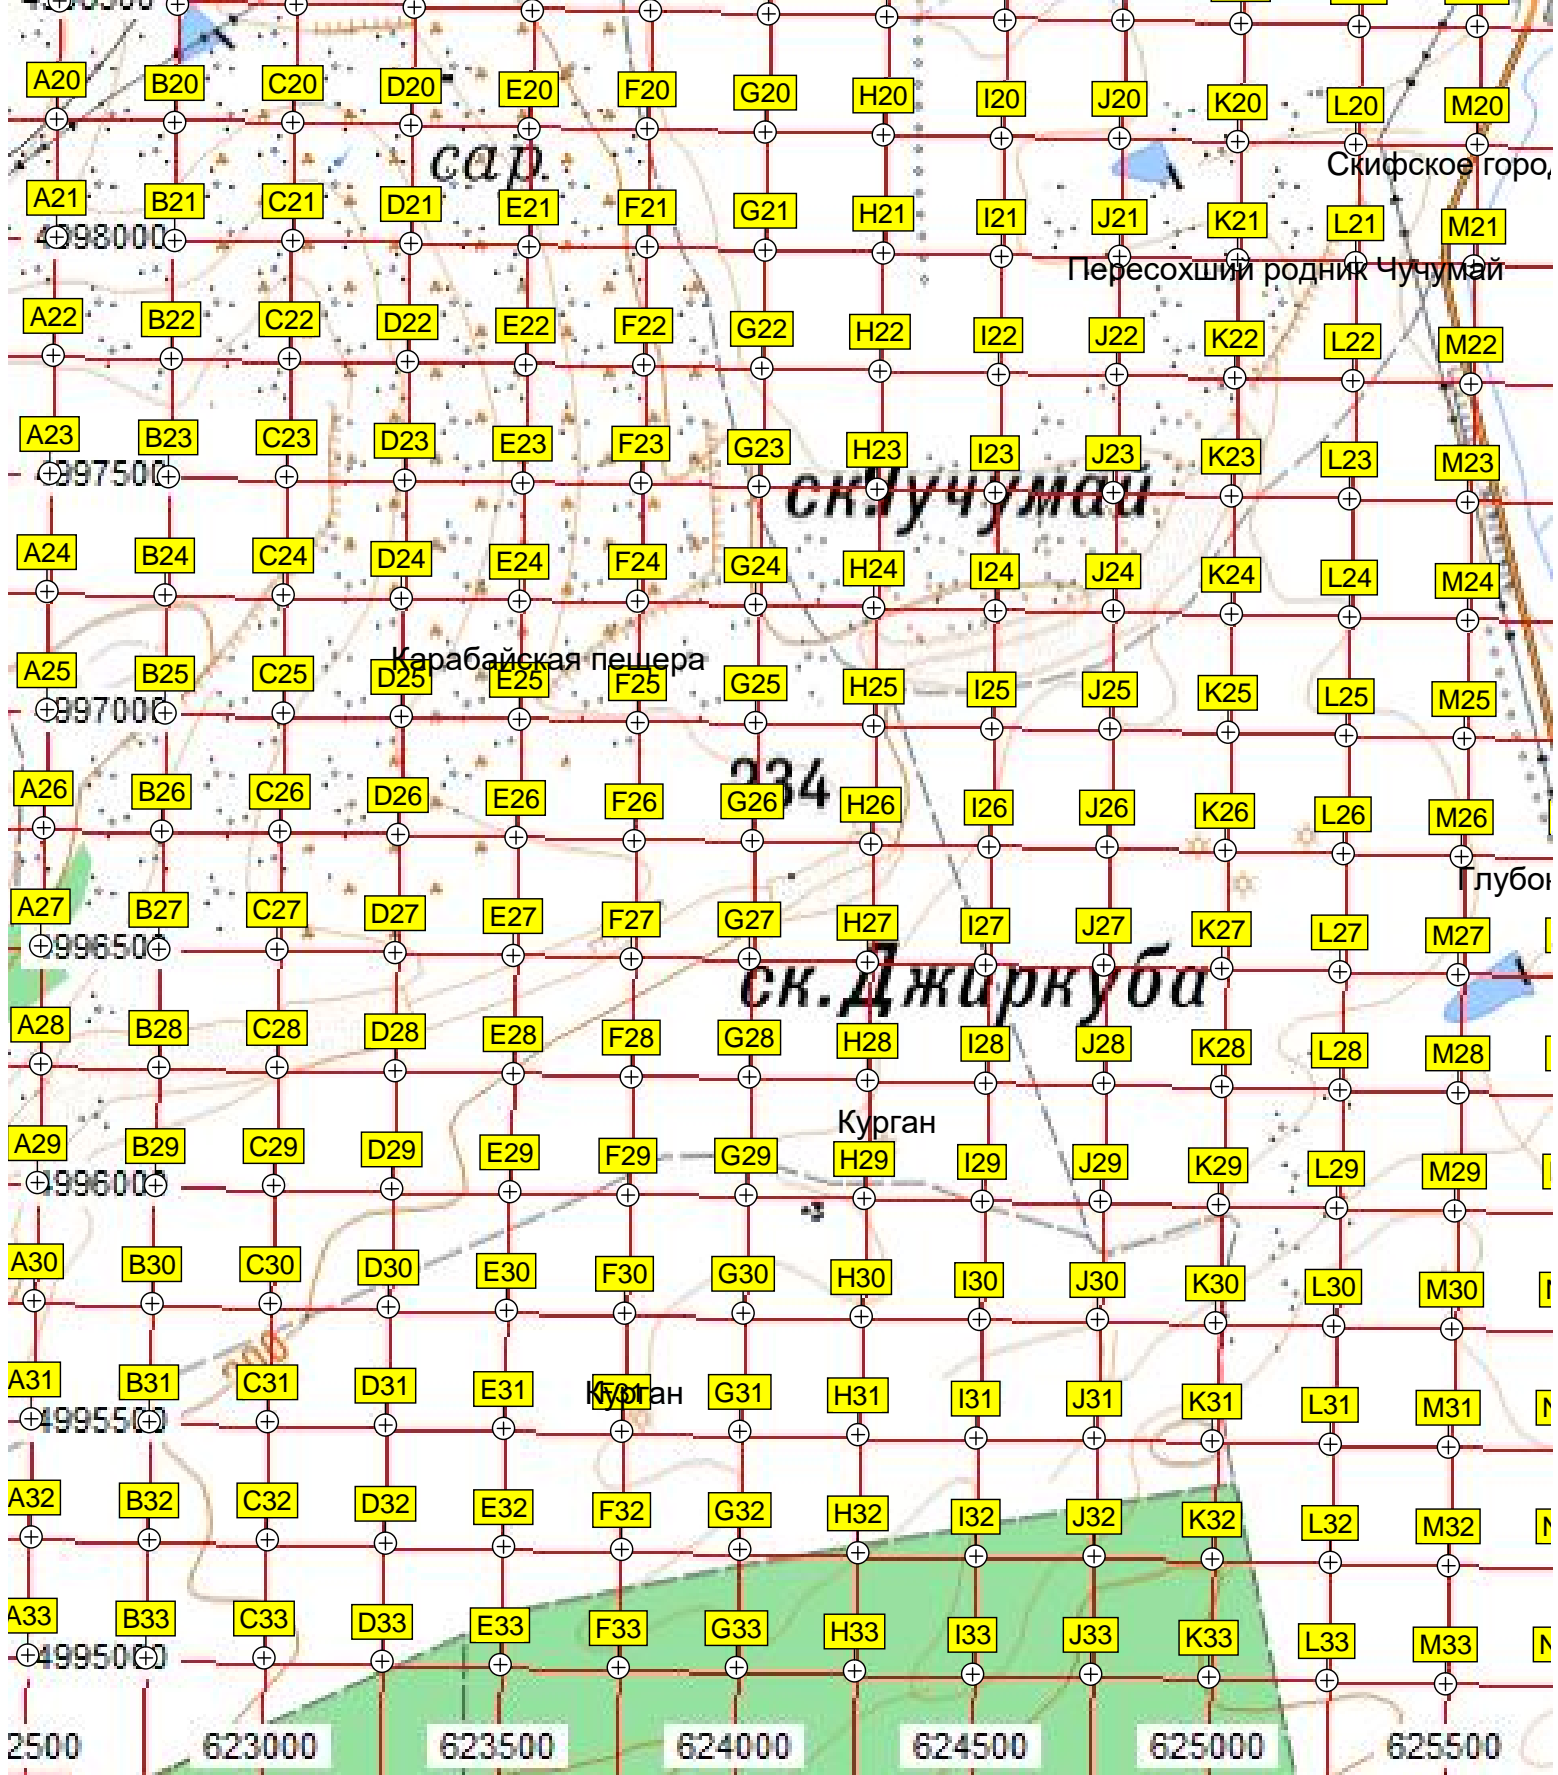

Песчаный карьер

Водонапорная башня

Водонапорная башня

Водонапорная башня

Мироновка

Мироновка

Вышка мобильной

Кладбище

Сельхозкомплекс

Кладбище

Родник

ПОЛ. СТ.

А30

A20 B20 C20 D20 E20 F20 G20 H20 I20 J20 K20 L20 M20

A21 B21 C21 D21 E21 F21 G21 H21 I21 J21 K21 L21 M21

A22 B22 C22 D22 E22 F22 G22 H22 I22 J22 K22 L22 M22

A23 B23 C23 D23 E23 F23 G23 H23 I23 J23 K23 L23 M23

A24 B24 C24 D24 E24 F24 G24 H24 I24 J24 K24 L24 M24

A25 B25 C25 D25 E25 F25 G25 H25 I25 J25 K25 L25 M25

A26 B26 C26 D26 E26 F26 G26 H26 I26 J26 K26 L26 M26