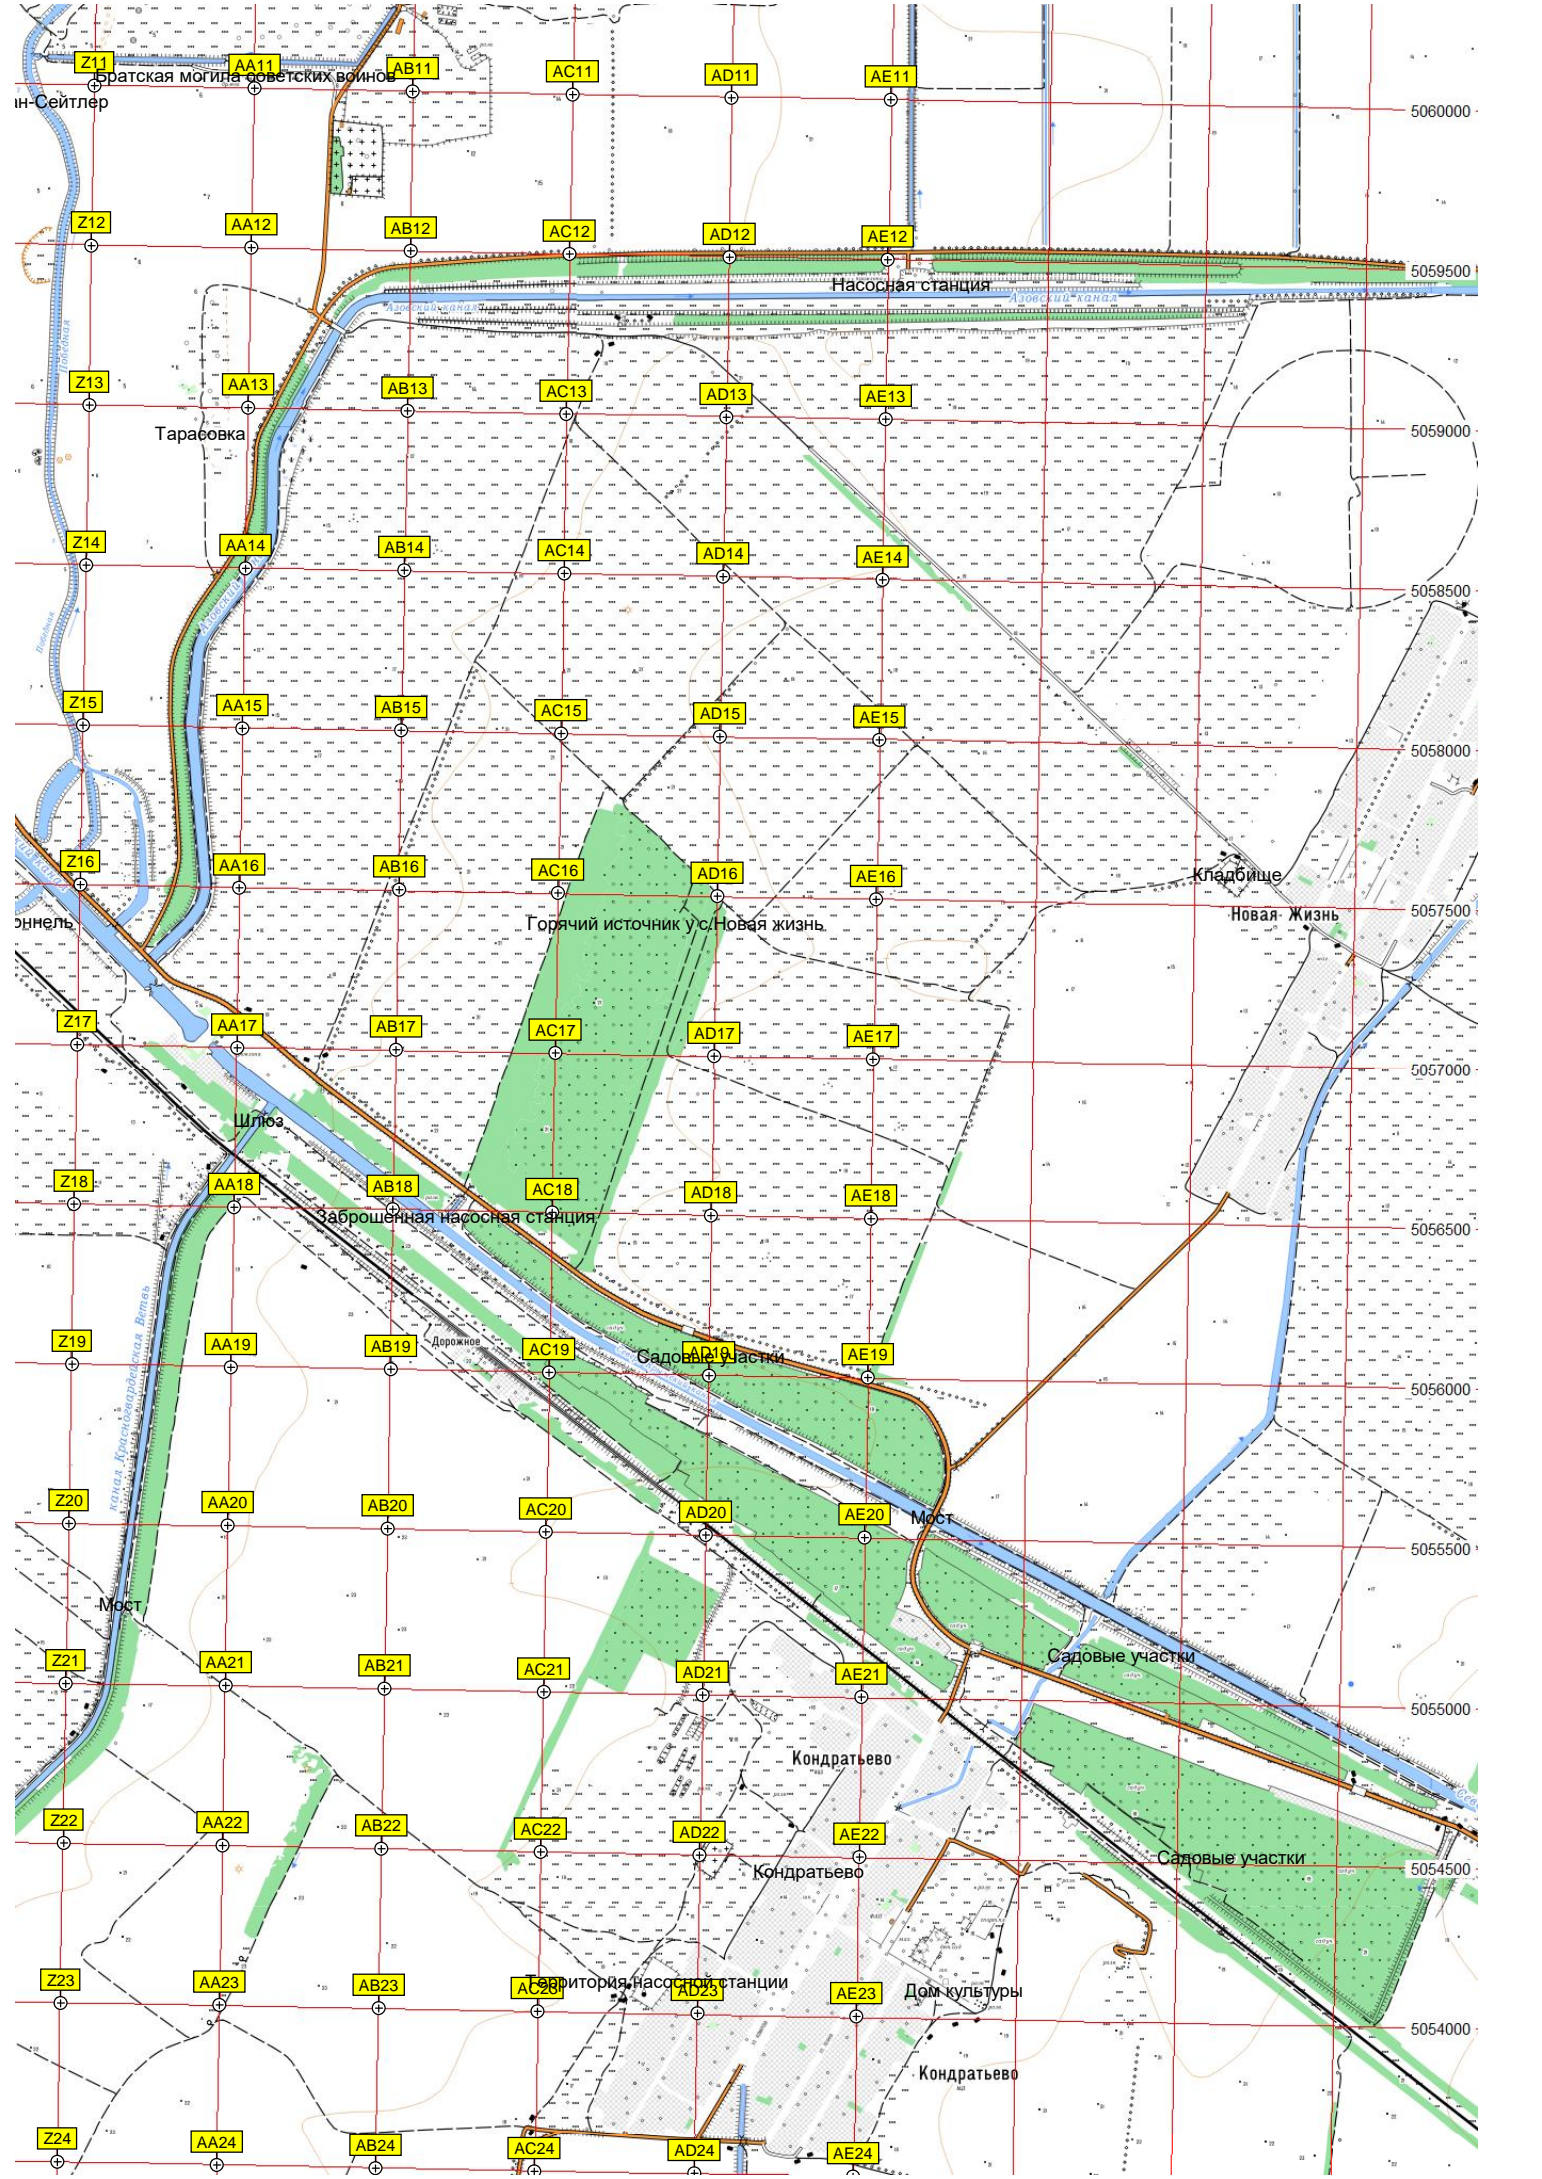

607500 608000 608500 609000 609500 610000 610500 611000 611500 612000

Батарея С-400 «Триумф» Капониры

Капонеры

Склад ГСМ

Пруд

Брошенная ферма

Новостепное

Заброшенная башня

Кладбище

Ближнегородское

Мост через реку Шелумянку

Промежуточная опора ЛЭП 330 кВ

Электрическая подстанция ПС 35 кВ «

Егорьевка

Пламенное / Тарха

Насосная станция

Руины старой насосной

Небольшой т

Трудиловка

ульпир для коттеджей и д

ика мобильной связи

вшее водохранилище

ЛЭП 330 кВ

603000 603500 604000 604500 605000 605500 606000 606500 607000 607500

608000

608500

609000

609500

610000

610500

611000

611500