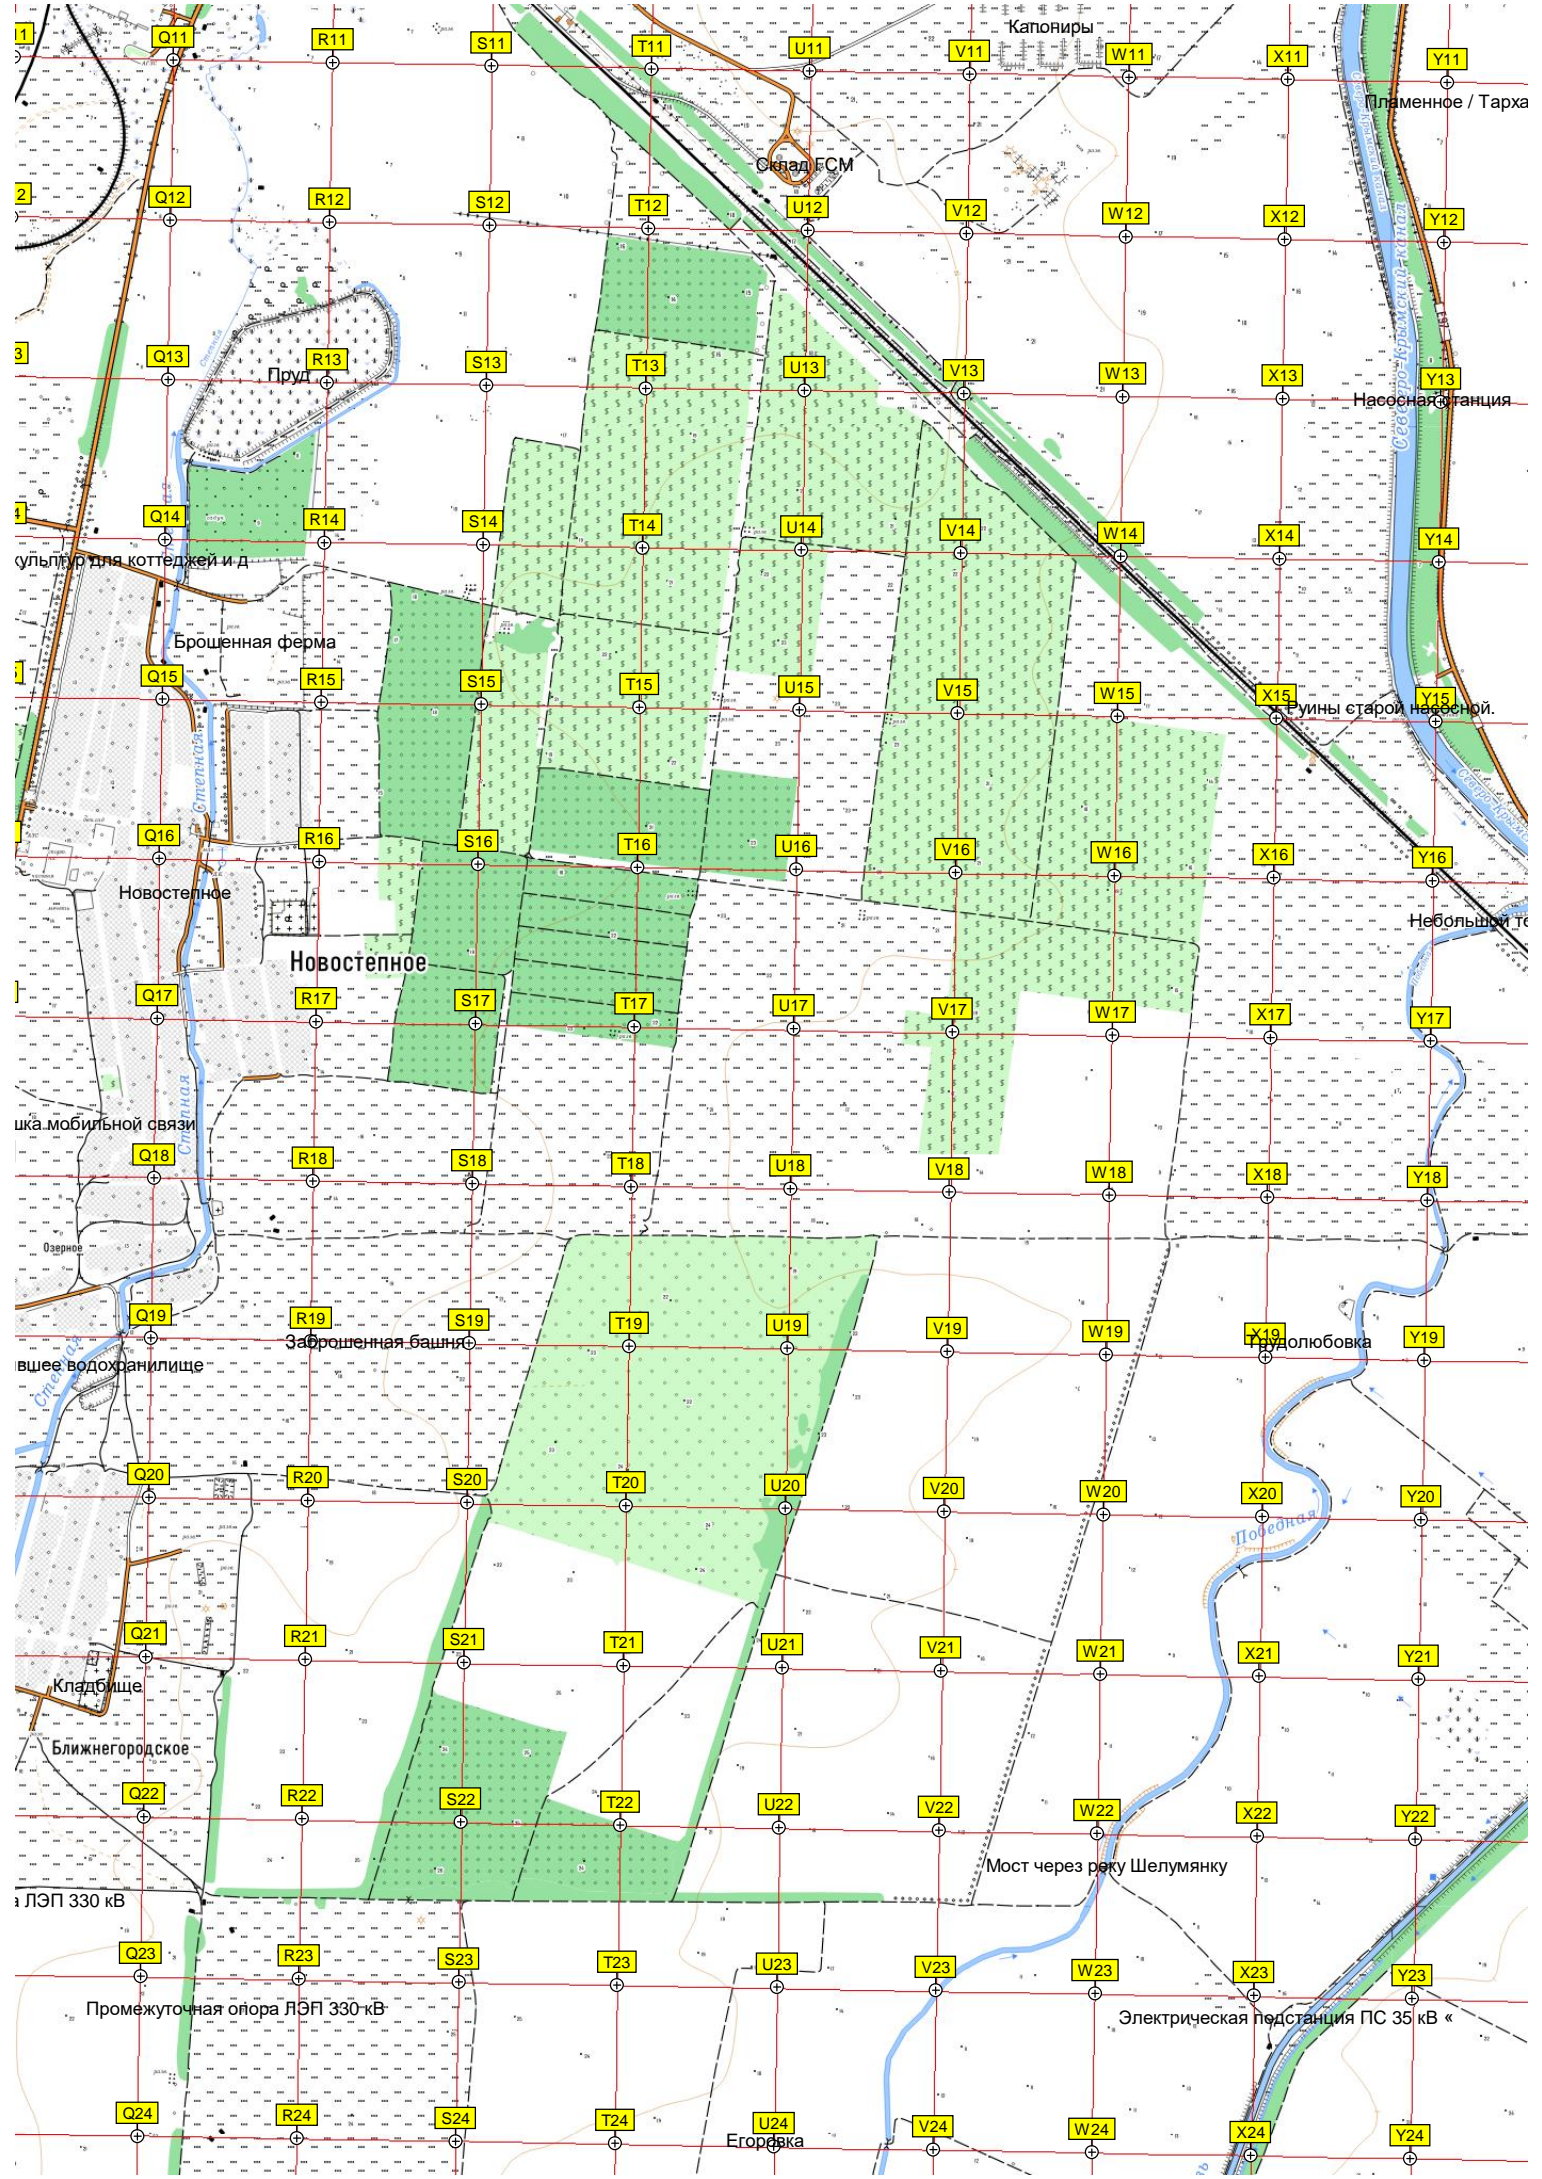

607500 608000 608500 609000 609500 610000 610500 611000 611500 612000

Батарея С-400 «Триумф» Капониры

Капонеры

Склад ГСМ

Пруд

Брошенная ферма

Новостепное

Заброшенная башня

Кладбище

Ближнегородское

Мост через реку Шелумянку

Промежуточная опора ЛЭП 330 кВ

Электрическая подстанция ПС 35 кВ «

Егорьевка

Пламенное / Тарха

Насосная станция

Руины старой насосной

Небольшой т

Трудиловка

ульпир для коттеджей и д

ика мобильной связи

вшее водохранилище

ЛЭП 330 кВ

603000 603500 604000 604500 605000 605500 606000 606500 607000 607500

608000

608500

609000

609500

610000

610500

611000

611500