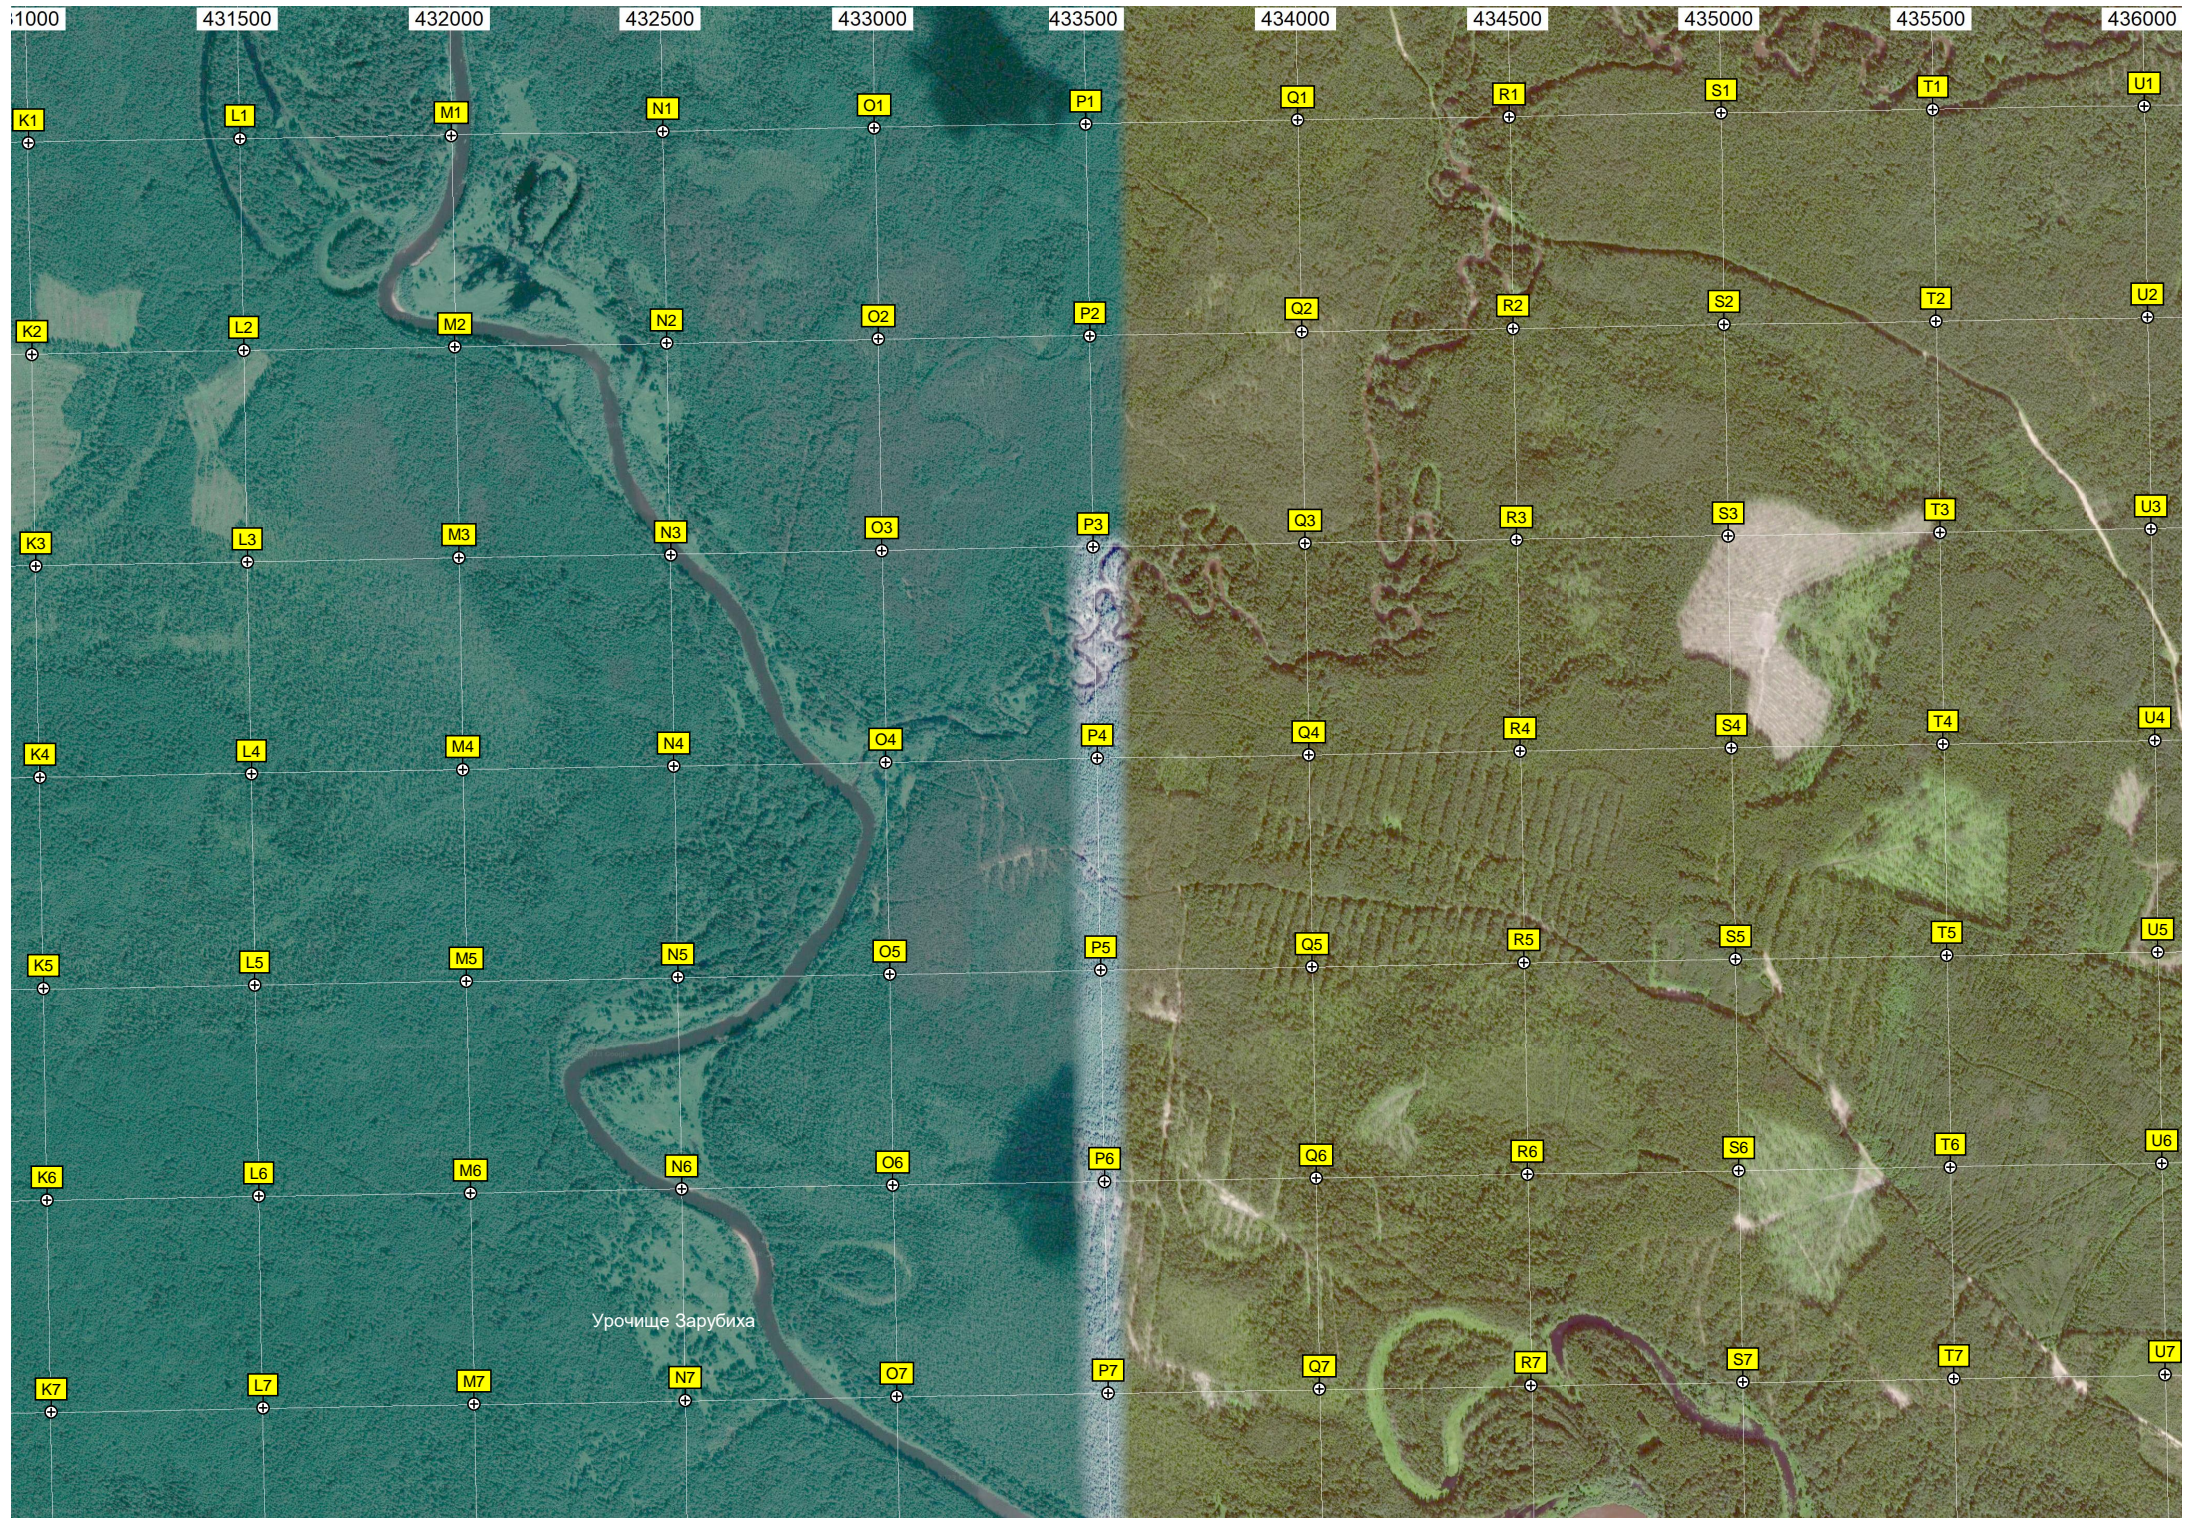

БСП-31

31 площадка Потерна

Плаци

Котельная

436500

437000

437500

438000